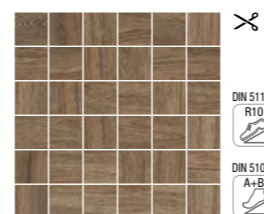

26x160 - 10¹/₄x63"
QU 66RT Noce Rett.

30x120 - 11¹³/₁₆x47¹/₄"
QU 63RT Noce Rett.