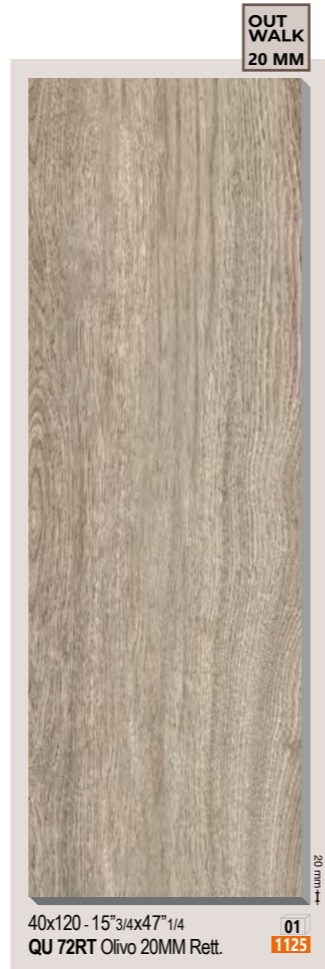

7x120 - 2³/₄x47¹/₄" **04**
QU B32K Battiscopa Rovere **290**

 **cm. 26x160**
 inch. 10¹/₄x63³/₄

cm. 30x120
 inch. 11¹³/₁₆x47¹/₄

cm. 20x120
 inch. 7⁷/₈x47¹/₄

cm. 20x90
 inch. 7⁷/₈x35⁷/₁₆

 **cm. 40x120**
 inch. 15³/₄x47¹/₄