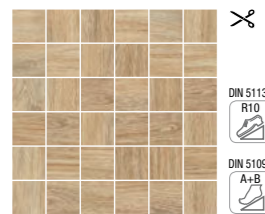

26x160 - 10¹/₄x63"
QU 56RT Castagno Rett.

30x120 - 11¹³/₁₆x47¹/₄"
QU 53RT Castagno Rett.