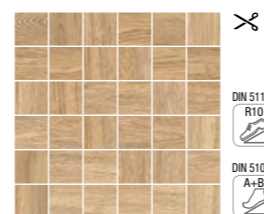

26x160 - 10¹/₄x63" **03**
QU 36RT Rovere Rett. **1110**

30x120 - 11¹³/₁₆x47¹/₄" **03**
QU 33RT Rovere Rett. **1095**

20x120 - 7⁷/₈x47¹/₄" **04**
QU 31RT Rovere Rett. **1095**