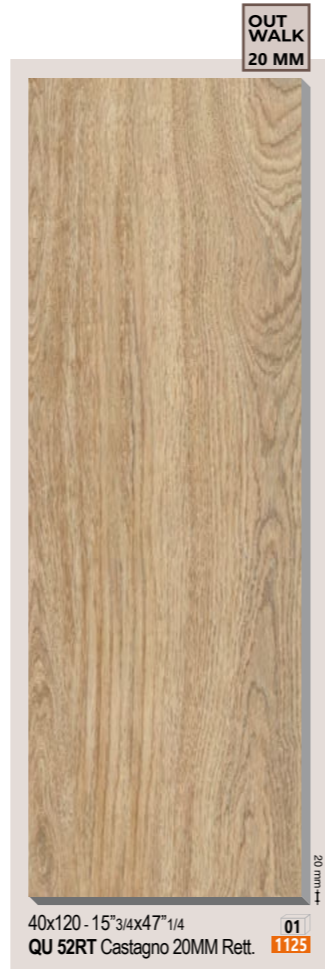

FLOOR: Olivo 20MM 40x120- 15"3/4x47"1/4

 **cm. 26x160**
 inch. 10¹/₄x63"

cm. 30x120
 inch. 11¹³/₁₆x47¹/₄"

cm. 20x120
 inch. 7⁷/₈x47¹/₄"

cm. 20x90
 inch. 7⁷/₈x35⁷/₁₆"

 **cm. 40x120**
 inch. 15³/₄x47¹/₄"

| TECHNICAL | | DIN 51130 | DIN 51097 | BCR | ANSI DCOF | Deep Abrasion Resistance | MOHS | Recommended Use | Resistance to Staining | ANSI A 137.1 |
|---|----------------|-----------|-----------|--------------------------|------------|--------------------------|------|-----------------|------------------------|---|
|  | NATURAL | R10 | A+B | DRY > 0.40 WET > 0.40 | WET ≥ 0.42 | < 175 mm ³ | ≥ 5 | 4 | 5 |  |
|  | 20 MM | R11 | A+B+C | DRY > 0.40 WET > 0.40 | WET ≥ 0.42 | < 130 mm ³ | ≥ 8 | 5 | 5 | |