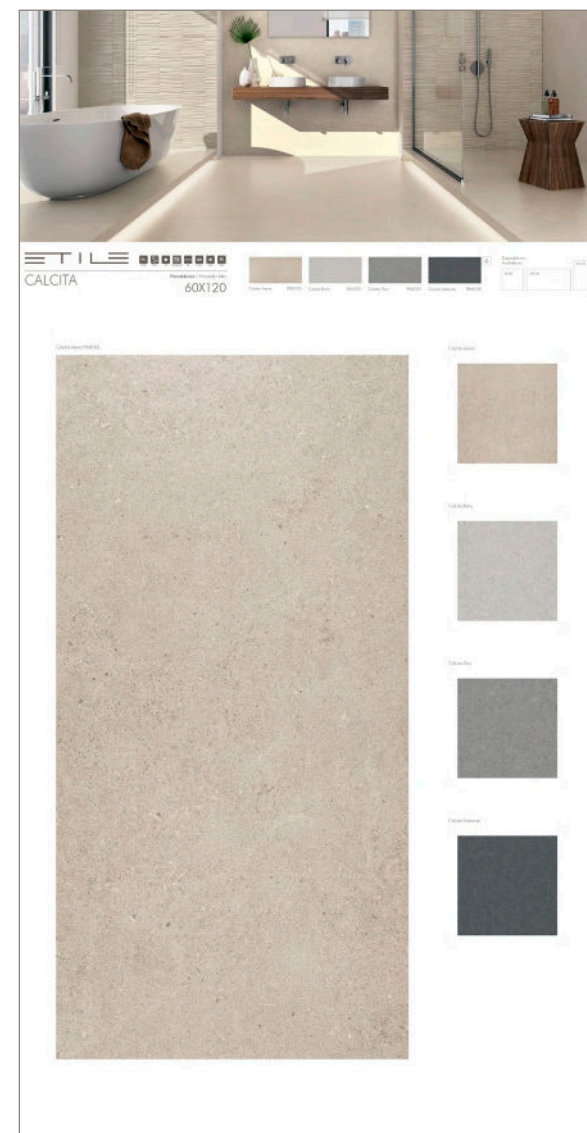

PT CALCITA ARENA 60 x 120