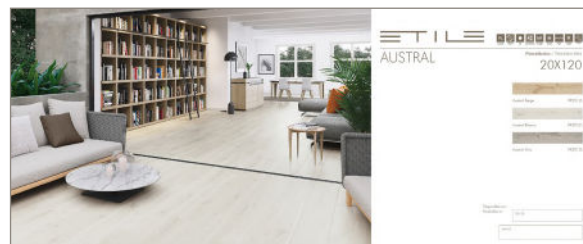

PT VENATO GOLD PULIDO x 150

* Formato del panel: 1005 x 1925 cm. / Panel size: 395,67" x 757,87"

Porcelánico / Porcelain tiles
20 x 120 / 7,87" x 47,2"

PT AUSTRAL BEIGE 20 x 120

PT AUSTRAL BLANCO 20 x 120