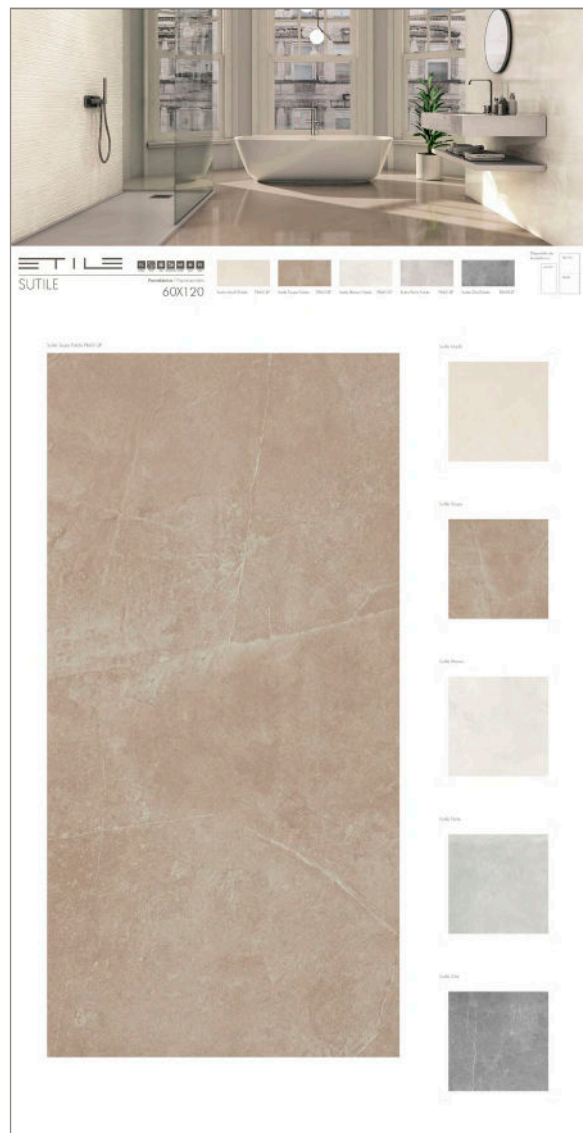

PT MATERIA MINK 60 x 120

PT MATERIA MOON 60 x 120

Porcelánico / Porcelain tiles
60 x 120 / 23,62" x 42,24"

New collection

PT RIALTO AVORIO PULIDO 60 X 120

New collection

PT RIALTO CENERE PULIDO 60 X 120

New collection

PT RIALTO PRALINE PULIDO 60 X 120

Porcelánico / Porcelain tiles
60 x 120 / 23,62" x 42,24"

PT SUTILE MARFIL PULIDO 60 x 120

PT SUTILE TAUPE PULIDO 60 x 120

PT SUTILE BLANCO PULIDO 60 x 120

Porcelánico / Porcelain tiles
60 x 120 / 23,62" x 42,24"