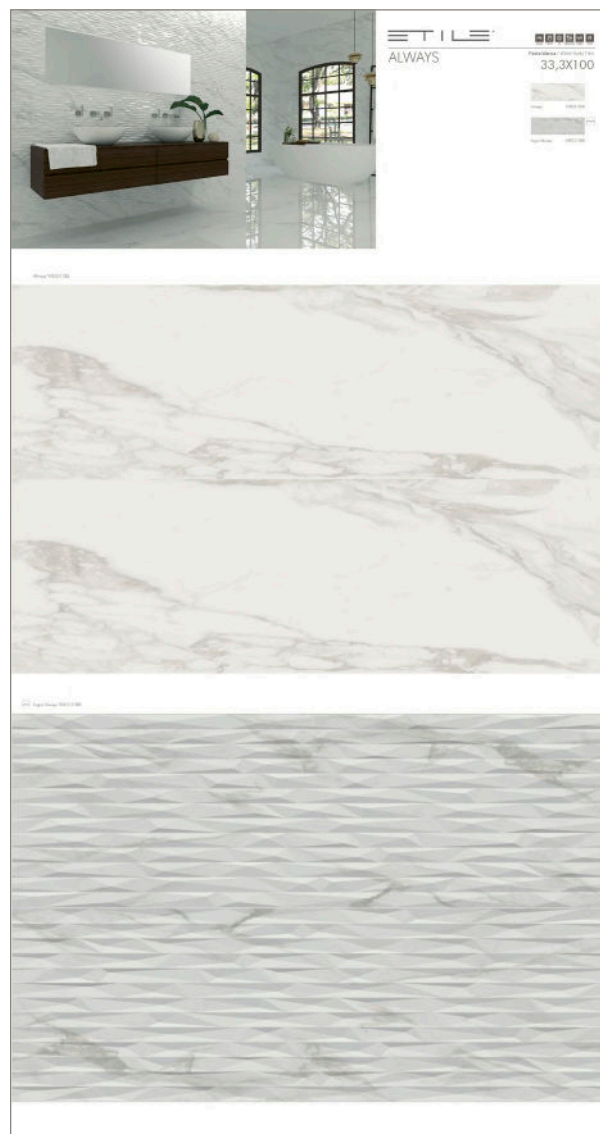

PT ALWAYS 33,3 x 100