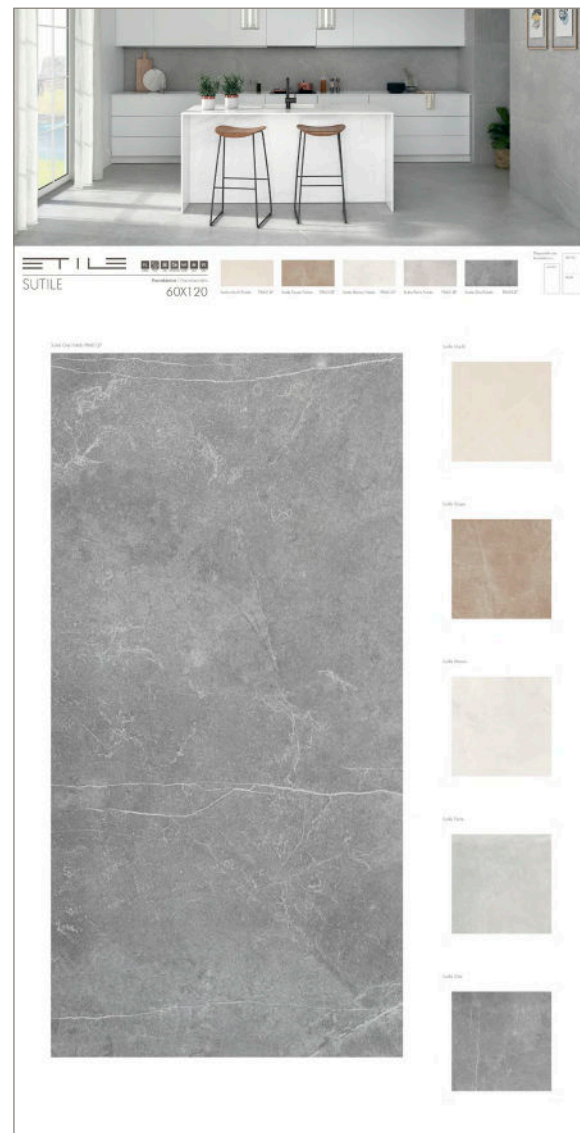

PT RIALTO PRALINE PULIDO 60 X 120

Porcelánico / Porcelain tiles
60 x 120 / 23,62" x 42,24"

PT SUTILE MARFIL PULIDO 60 x 120

PT SUTILE TAUPE PULIDO 60 x 120

PT SUTILE BLANCO PULIDO 60 x 120

Porcelánico / Porcelain tiles
60 x 120 / 23,62" x 42,24"

PT SUTILE PERLA PULIDO 60 x 120

PT SUTILE GRIS PULIDO 60 x 120

Porcelánico / Porcelain tiles
60 x 120 / 23,62" x 42,24"

PT TRIBECA BLANCO 60 x 120

PT TRIBECA PERLA 60 x 120

PT TRIBECA GRIS 60 x 120

Porcelánico / Porcelain tiles
60 x 120 / 23,62" x 42,24"