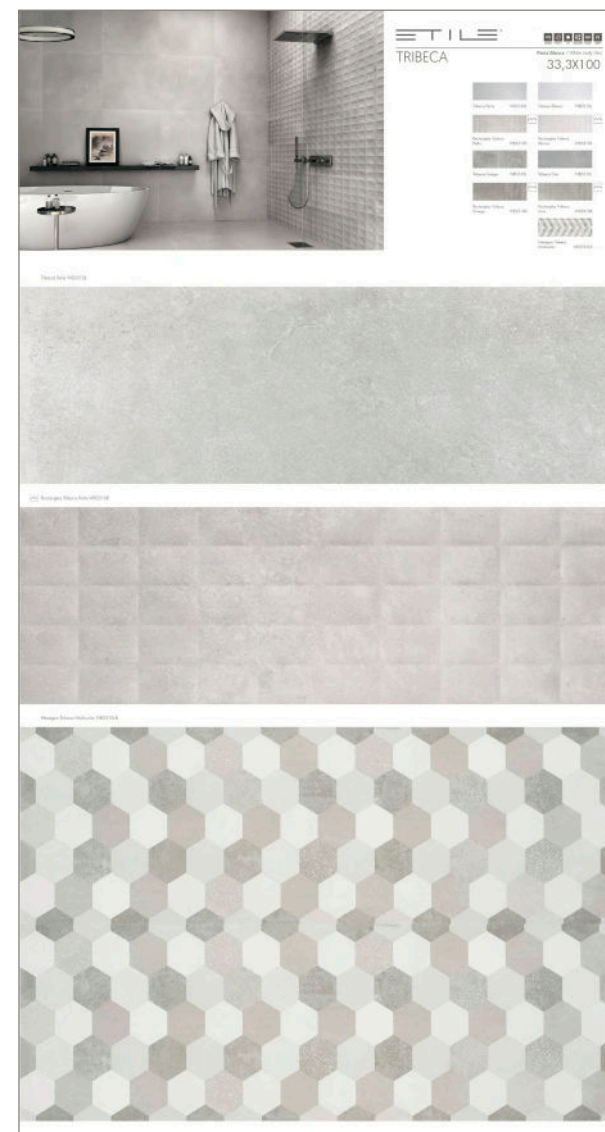

Pasta Blanca / White Body Tiles
33,3 x 100 / 13,11" x 39,37"

PT SUTILE BLANCO / GRIS 33,3 x 100

PT SUTILE MARFIL / TAUPE 33,3 x 100

PT SUTILE PERLA / GRIS 33,3 x 100

Pasta Blanca / White Body Tiles
33,3 x 100 / 13,11" x 39,37"

PT TRIBECA BLANCO / GREIGE 33,3 x 100

PT TRIBECA BLANCO / GRIS 33,3 x 100

PT TRIBECA PERLA / HEXAGON 33,3 x 100

Pasta Blanca / White Body Tiles
33,3 x 100 / 13,11" x 39,37"

PT VENATO 33,3 x 100

* Formato del panel: 1005 x 1925 cm. / Panel size: 395,67" x 757,87"