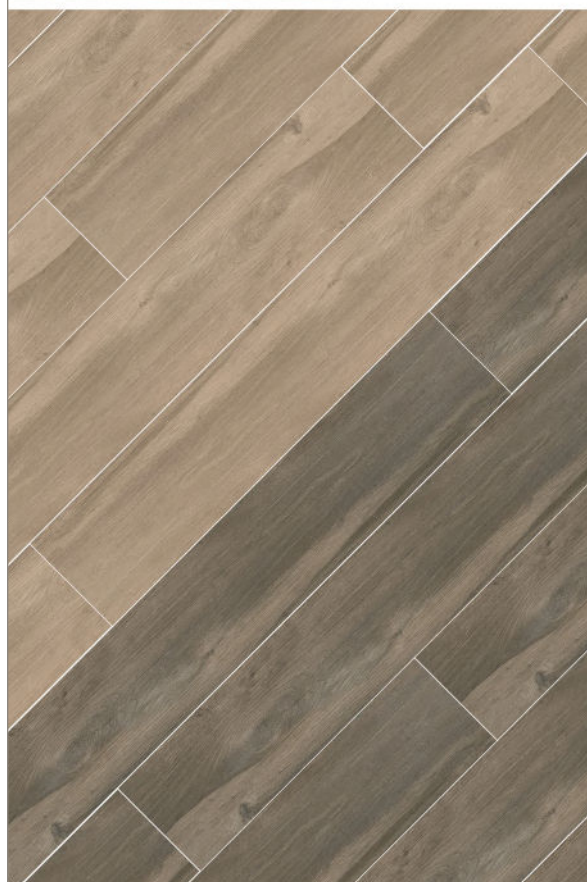

Porcelánico / Porcelain tiles
20 x 120 / 7,87" x 47,2"

New collection

PT ORIGIN CÁLIDO 20 x 120