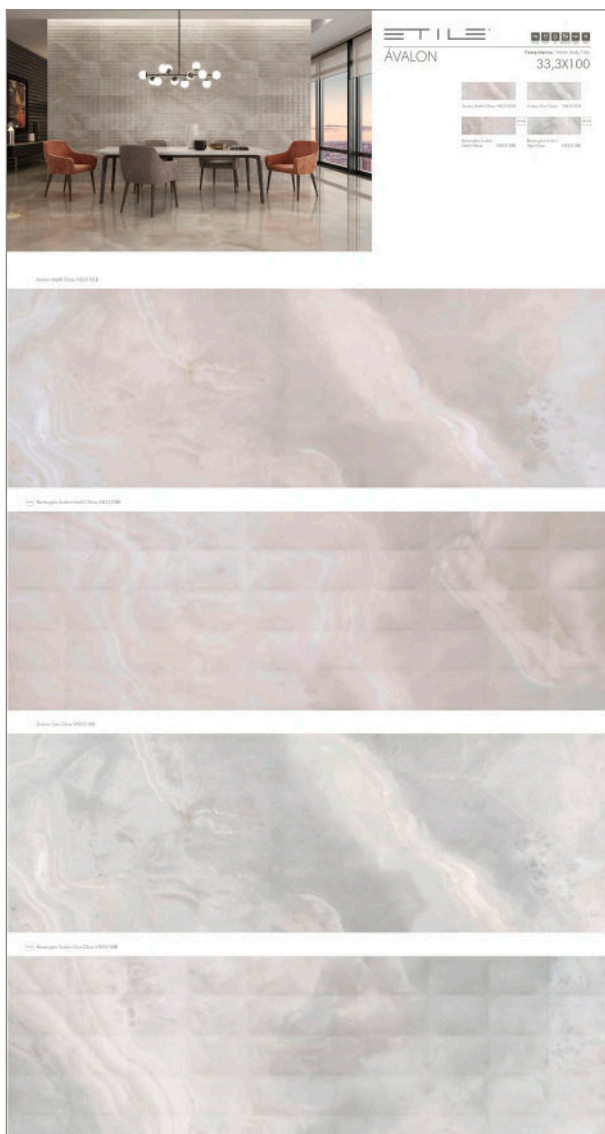

Pasta Blanca / White Body Tiles
33,3 x 100 / 13,11" x 39,37"

New collection

PT ÁVALON MARFIL / GRIS 33,3 x 100