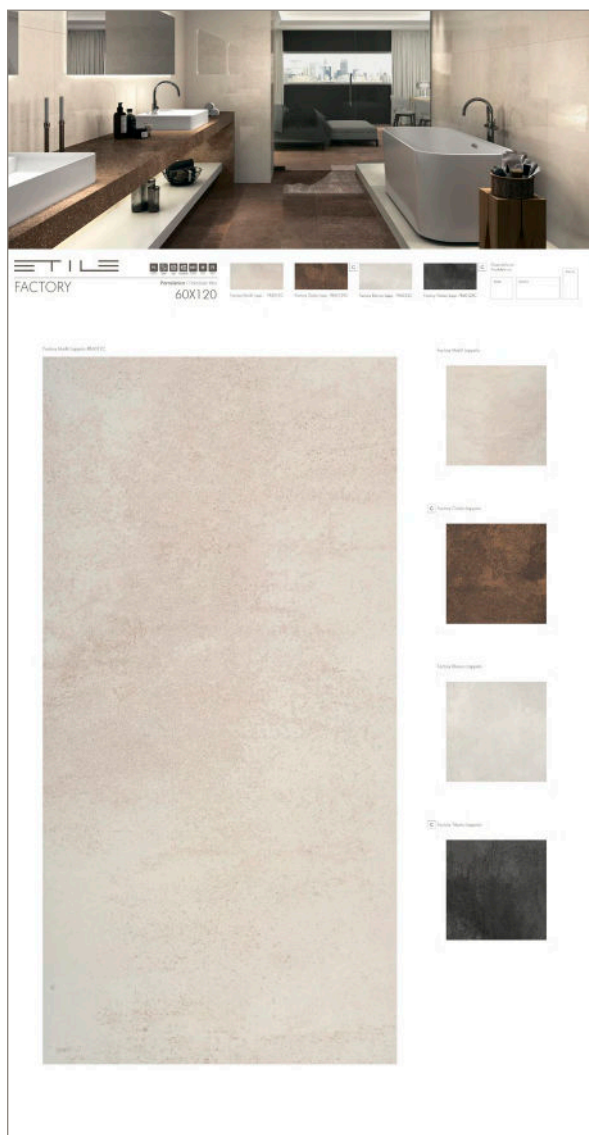

Porcelánico / Porcelain tiles
60 x 120 / 23,62" x 42,24"

PT FACTORY MARFIL LAPPATO 60 x 120