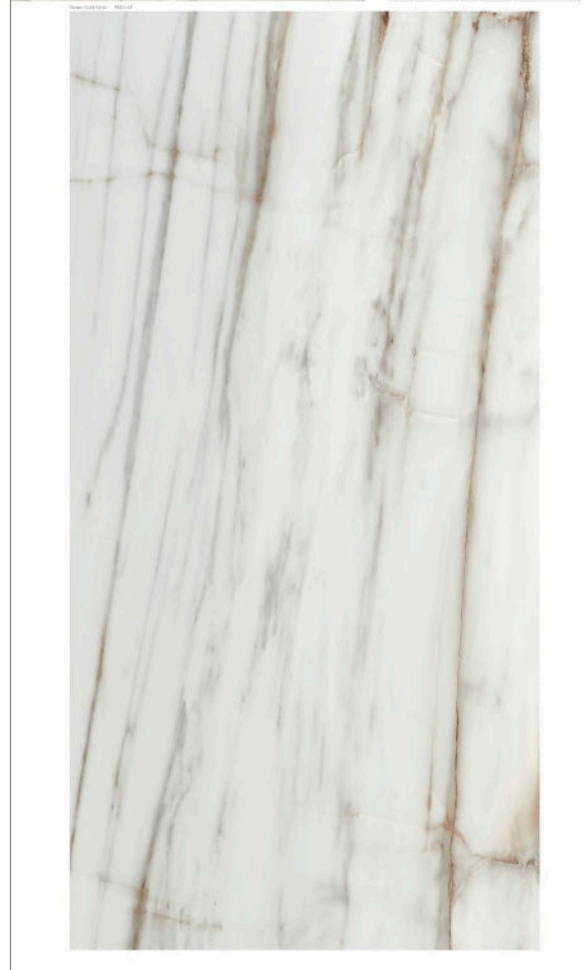

Porcelánico / Porcelain tiles
80 x 160 / 31,50" x 63"

PT TRIBECA PERLA 80 x 160

PT TRIBECA GRIS 80 x 160

PT TRIBECA GREIGE 80 x 160

Porcelánico / Porcelain tiles
80 x 160 / 31,50" x 63"

PT VENATO WHITE PULIDO 80 x 160