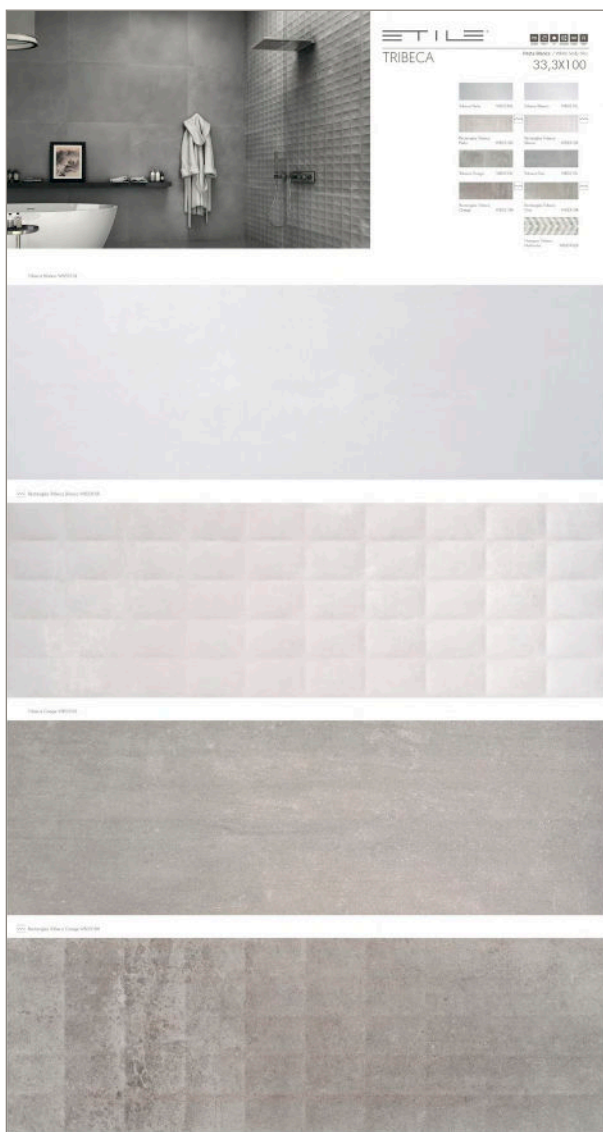

Pasta Blanca / White Body Tiles
33,3 x 100 / 13,11" x 39,37"

PT SUTILE BLANCO / GRIS 33,3 x 100

PT SUTILE MARFIL / TAUPE 33,3 x 100

PT SUTILE PERLA / GRIS 33,3 x 100

Pasta Blanca / White Body Tiles
33,3 x 100 / 13,11" x 39,37"

PT TRIBECA BLANCO / GREIGE 33,3 x 100

PT TRIBECA BLANCO / GRIS 33,3 x 100

PT TRIBECA PERLA / HEXAGON 33,3 x 100

Pasta Blanca / White Body Tiles
33,3 x 100 / 13,11" x 39,37"

PT VENATO 33,3 x 100

* Formato del panel: 1005 x 1925 cm. / Panel size: 395,67" x 757,87"