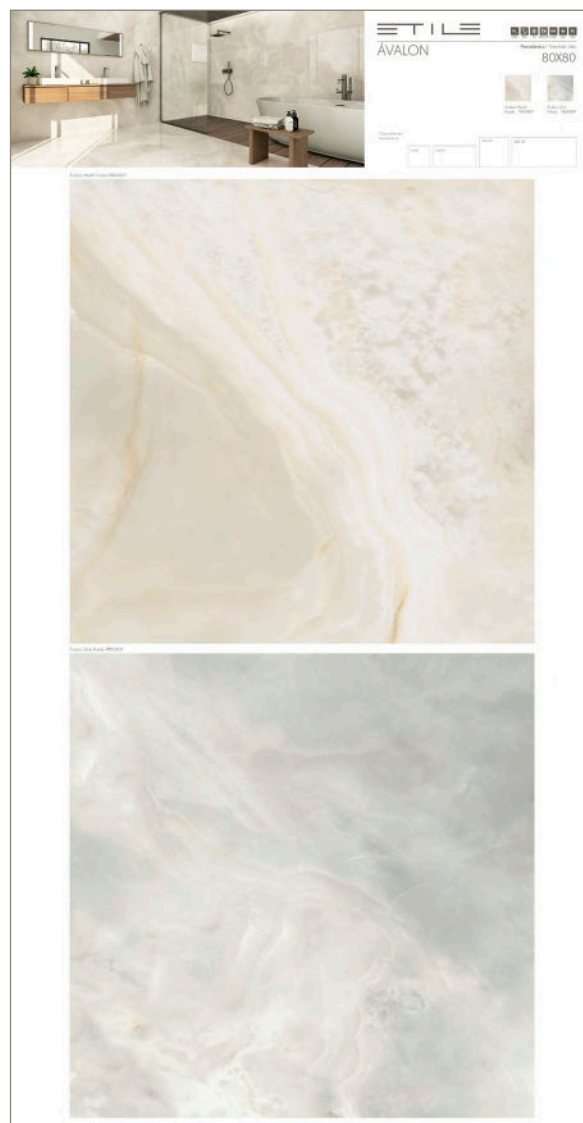

PT SUPREME CASTAÑO 26 x 160

PT SUPREME ROBLE 26 x 160

Porcelánico / Porcelain tiles
80 x 80 / 31,50" x 31,50"

New collection

PT ALWAYS 80 x 80

PT ÁVALON 80 x 80

PT CALCITA GENÉRICO 80 x 80

Porcelánico / Porcelain tiles
80 x 80 / 31,50" x 31,50"