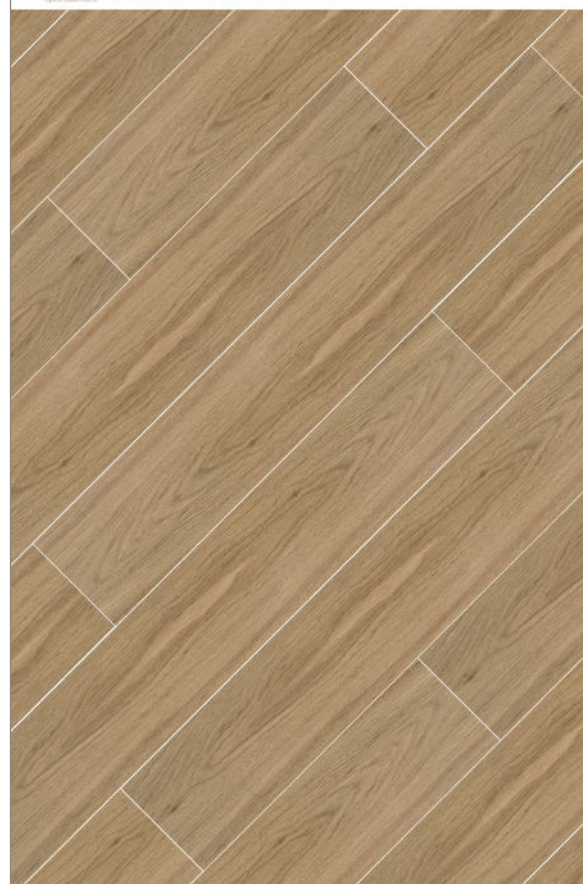

PT SUPREME CASTAÑO 20 x 120