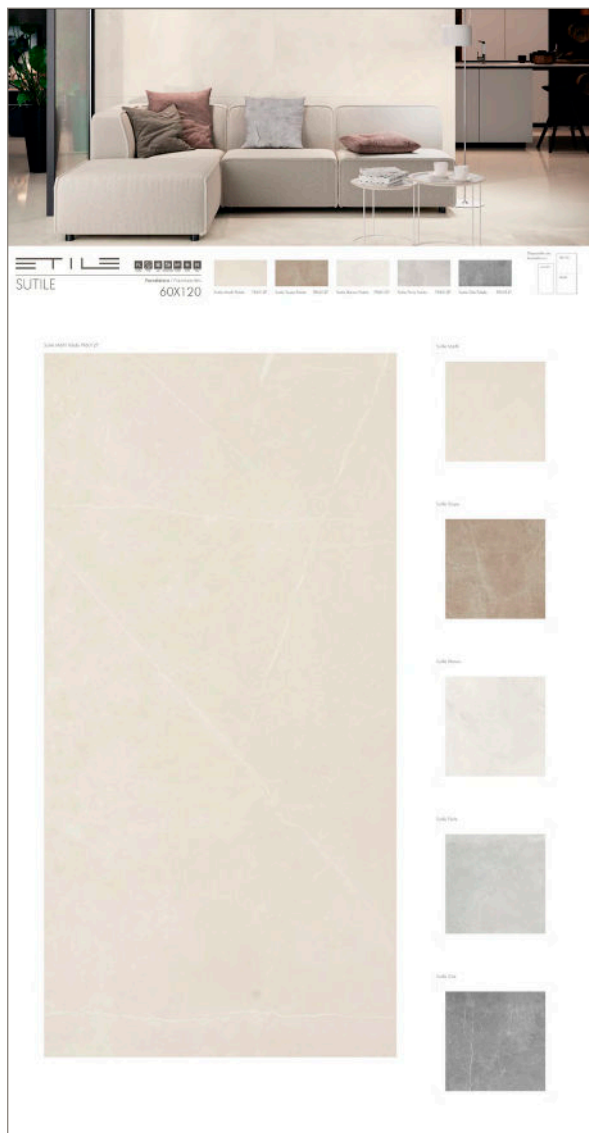

PT MATERIA MINK 60 x 120

PT MATERIA MOON 60 x 120

Porcelánico / Porcelain tiles
60 x 120 / 23,62" x 42,24"

New collection

PT RIALTO AVORIO PULIDO 60 X 120

New collection

PT RIALTO CENERE PULIDO 60 X 120

New collection

PT RIALTO PRALINE PULIDO 60 X 120

Porcelánico / Porcelain tiles
60 x 120 / 23,62" x 42,24"

PT SUTILE MARFIL PULIDO 60 x 120

PT SUTILE TAUPE PULIDO 60 x 120

PT SUTILE BLANCO PULIDO 60 x 120

Porcelánico / Porcelain tiles
60 x 120 / 23,62" x 42,24"