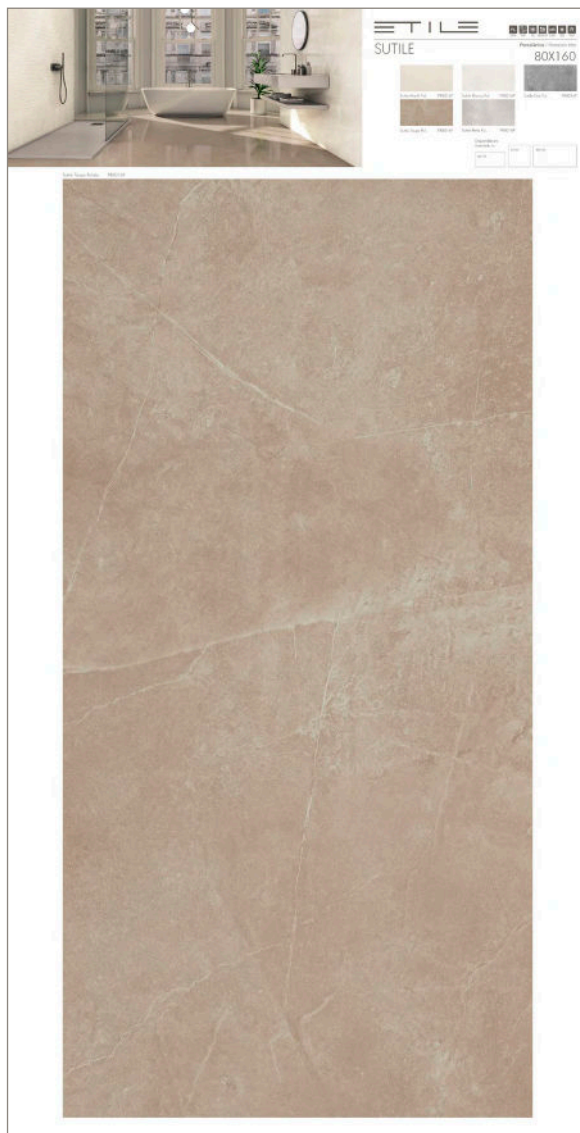

* Formato del panel: 1005 x 1925 cm. / Panel size: 395,67" x 757,87"

Porcelánico / Porcelain tiles
80 x 160 / 31,50" x 63"

PT SUTILE MARFIL PULIDO 80 x 160

PT SUTILE TAUPE PULIDO 80 x 160

PT SUTILE BLANCO PULIDO 80 x 160