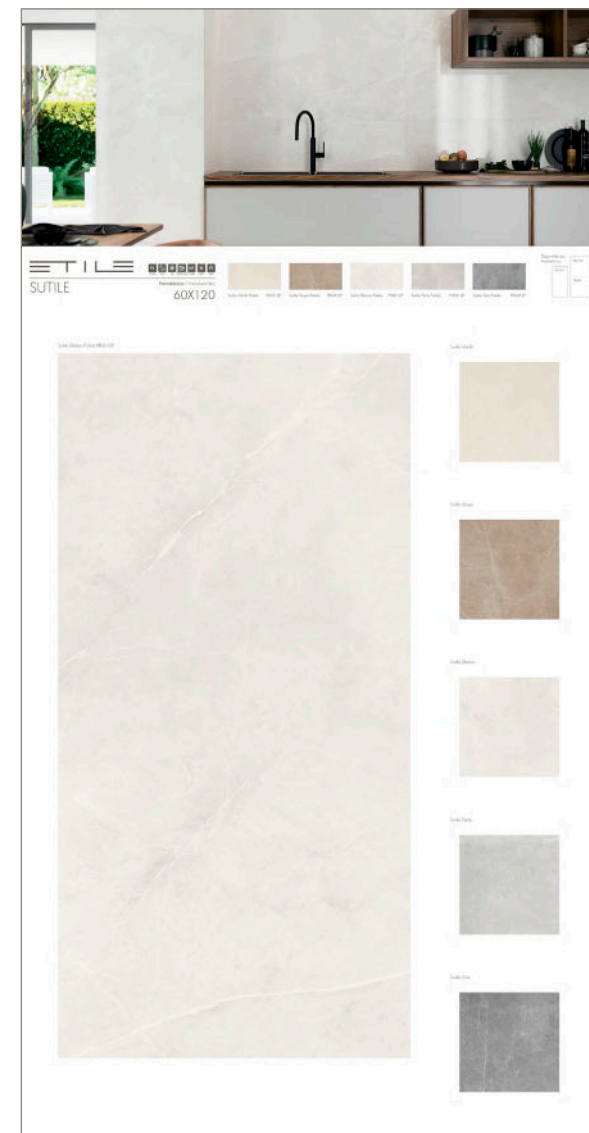

PT RIALTO PRALINE PULIDO 60 X 120

Porcelánico / Porcelain tiles
60 x 120 / 23,62" x 42,24"

PT SUTILE MARFIL PULIDO 60 x 120

PT SUTILE TAUPE PULIDO 60 x 120

PT SUTILE BLANCO PULIDO 60 x 120

Porcelánico / Porcelain tiles
60 x 120 / 23,62" x 42,24"

PT SUTILE PERLA PULIDO 60 x 120

PT SUTILE GRIS PULIDO 60 x 120

Porcelánico / Porcelain tiles
60 x 120 / 23,62" x 42,24"

PT TRIBECA BLANCO 60 x 120

PT TRIBECA PERLA 60 x 120

PT TRIBECA GRIS 60 x 120

Porcelánico / Porcelain tiles
60 x 120 / 23,62" x 42,24"