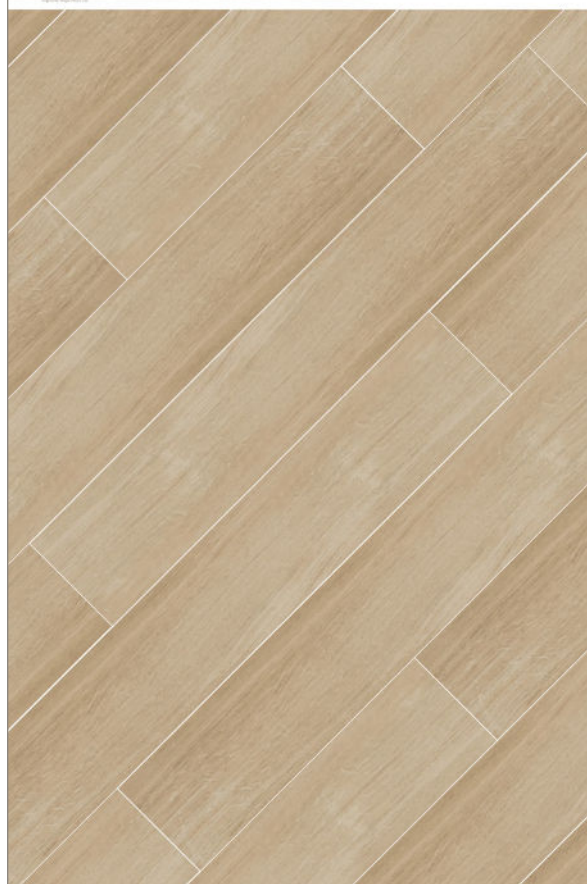

Porcelánico / Porcelain tiles
20 x 120 / 7,87" x 47,2"

PT SUPREME HAYA 20 x 120

PT SUPREME CASTAÑO 20 x 120

PT SUPREME ROBLE 20 x 120

Porcelánico / Porcelain tiles
26 x 160 / 10,24" x 63"

* Formato del panel: 1005 x 1925 cm. / Panel size: 395,67" x 757,87"