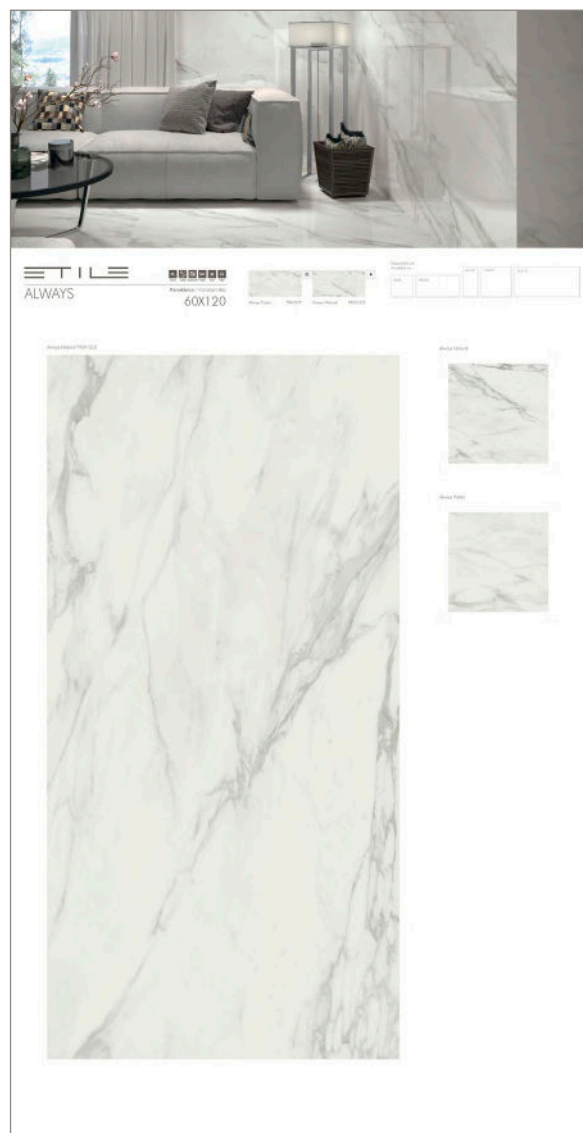

PT ALWAYS NATURAL 60 x 120