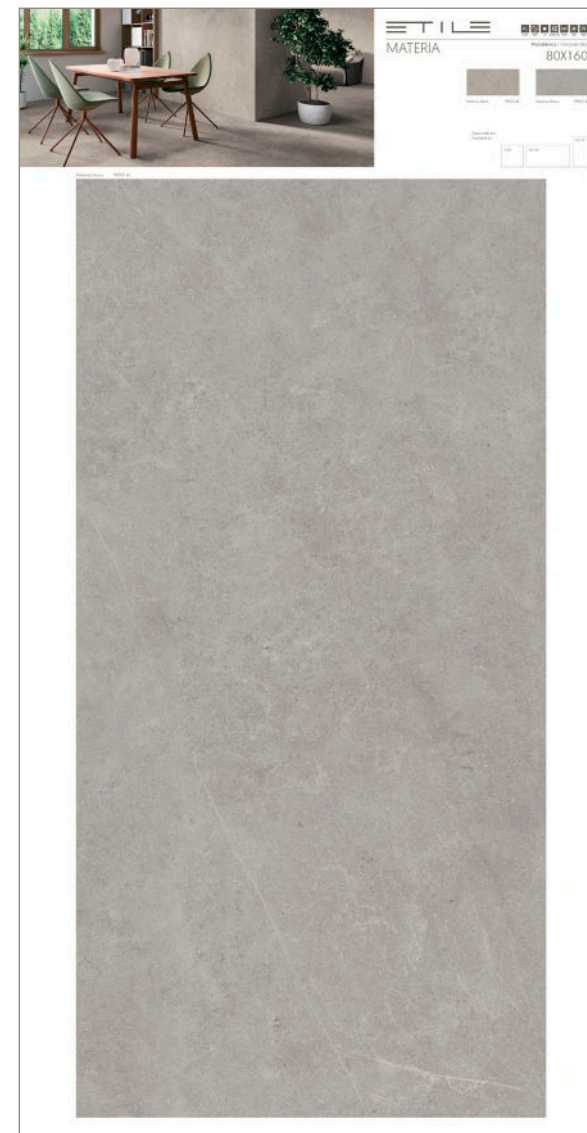

PT MATERIA MOON 80 x 160