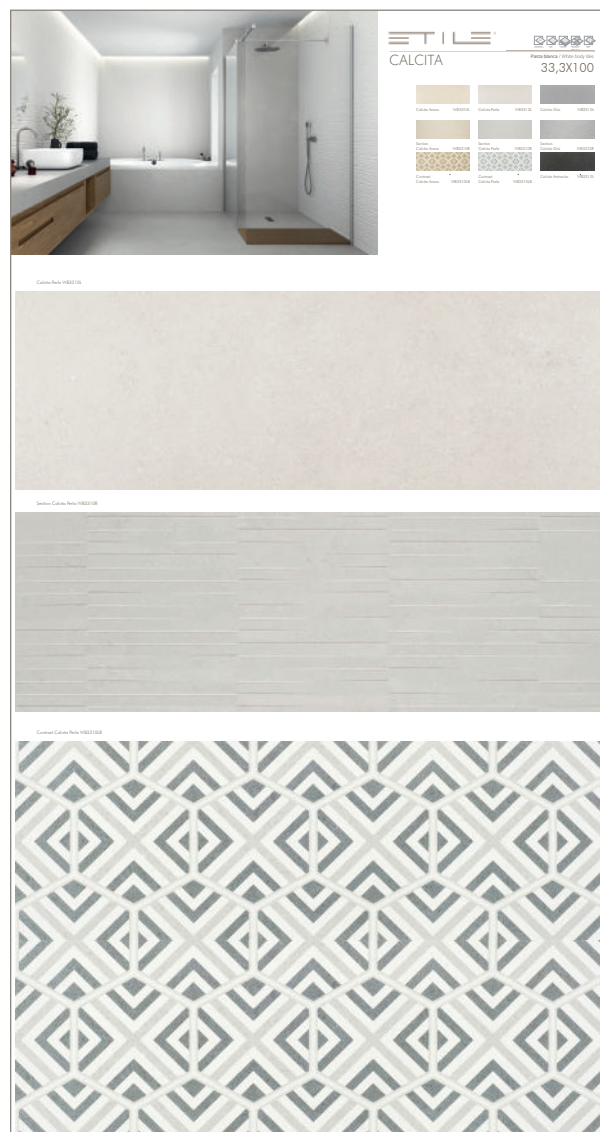

PT CALCITA PERLA 33,3 x 100