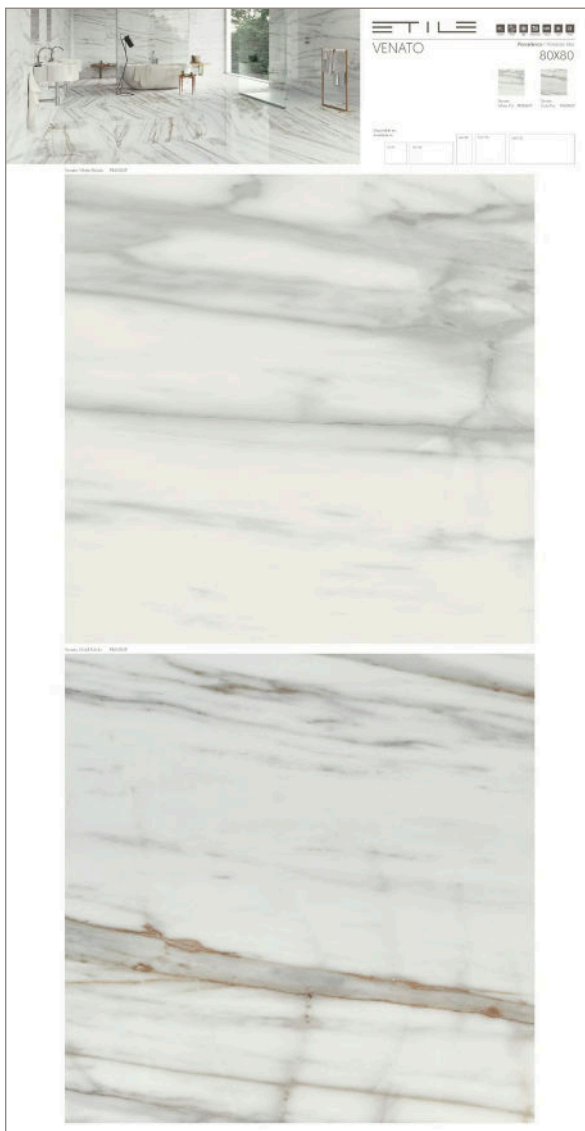

PT STONHENG BLANCO / ANTRACITA
80 x 80

PT STONHENG BLANCO / PERLA 80 x 80

PT SUTILE CÁLIDOS 80 x 80

Porcelánico / Porcelain tiles
80 x 80 / 31,50" x 31,50"

PT SUTILE FRÍOS 80 x 80

PT TRIBECA BLANCO / GREIGE 80 x 80

PT TRIBECA PERLA / GRIS 80 x 80

Porcelánico / Porcelain tiles
80 x 80 / 31,50" x 31,50"

PT VENATO 80 x 80

* Formato del panel: 1005 x 1925 cm. / Panel size: 395,67" x 757,87"

Porcelánico / Porcelain tiles
60 x 120 / 23,62" x 42,24"