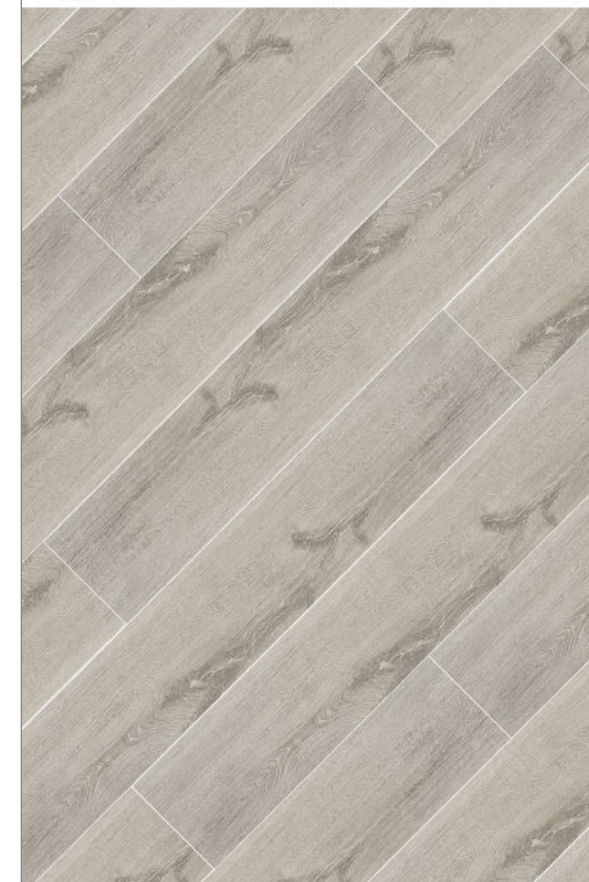

PT VENATO GOLD PULIDO x 150

* Formato del panel: 1005 x 1925 cm. / Panel size: 395,67" x 757,87"

Porcelánico / Porcelain tiles
20 x 120 / 7,87" x 47,2"

PT AUSTRAL BEIGE 20 x 120

PT AUSTRAL BLANCO 20 x 120