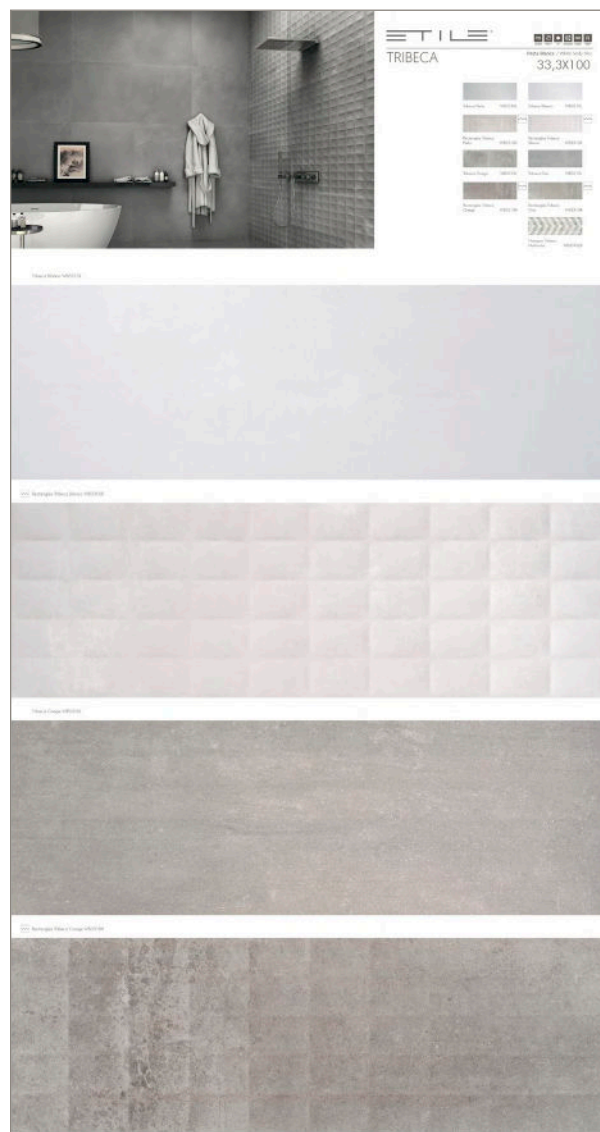

Pasta Blanca / White Body Tiles
33,3 x 100 / 13,11" x 39,37"

PT SUTILE BLANCO / GRIS 33,3 x 100

PT SUTILE MARFIL / TAUPE 33,3 x 100

PT SUTILE PERLA / GRIS 33,3 x 100

Pasta Blanca / White Body Tiles
33,3 x 100 / 13,11" x 39,37"

PT TRIBECA BLANCO / GREIGE 33,3 x 100

PT TRIBECA BLANCO / GRIS 33,3 x 100

PT TRIBECA PERLA / HEXAGON 33,3 x 100

Pasta Blanca / White Body Tiles
33,3 x 100 / 13,11" x 39,37"

PT VENATO 33,3 x 100

* Formato del panel: 1005 x 1925 cm. / Panel size: 395,67" x 757,87"