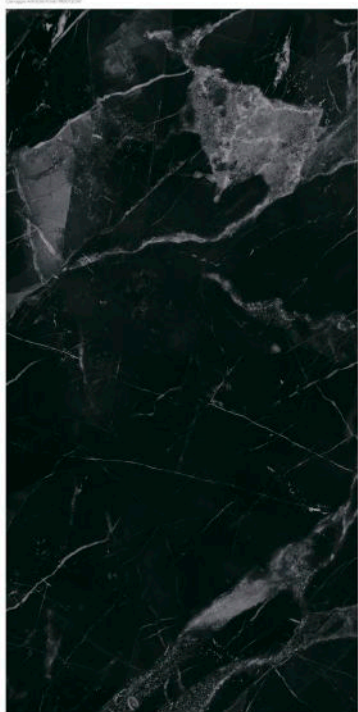

PT TRIBECA PERLA / GRIS 80 x 80

Porcelánico / Porcelain tiles
80 x 80 / 31,50" x 31,50"

PT VENATO 80 x 80

* Formato del panel: 1005 x 1925 cm. / Panel size: 395,67" x 757,87"

Porcelánico / Porcelain tiles
60 x 120 / 23,62" x 42,24"

New collection

PT ALWAYS PULIDO 60 x 120

PT ALWAYS NATURAL 60 x 120

PT CALCITA ARENA 60 x 120

Porcelánico / Porcelain tiles
60 x 120 / 23,62" x 42,24"

PT CALCITA PERLA 60 x 120

PT CALCITA GRIS 60 x 120

PT CALCITA ANTRACITA 60 x 120

Porcelánico / Porcelain tiles
60 x 120 / 23,62" x 42,24"

ETILE CARAVAGGIO 60X120

ETILE CORCHIA 60X120

ETILE ESSENTIAL 60X120

PT CARAVAGGIO ANTRACITA PULIDO
60 x 120

PT CORCHIA 60 x 120

PT ESSENTIAL TAUPE 60 x 120