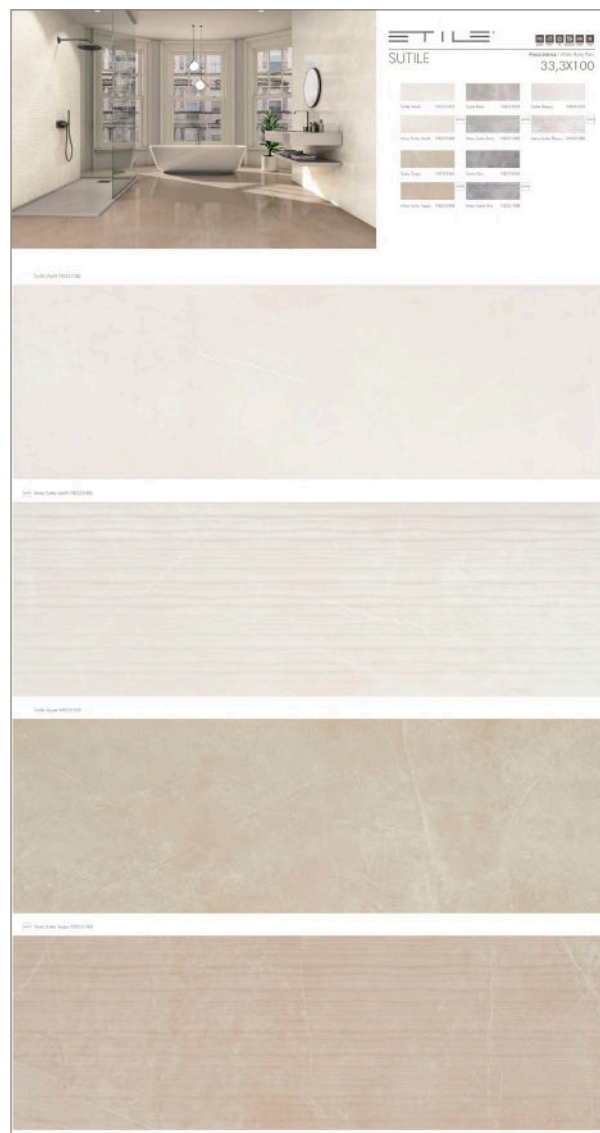

PT SUTILE MARFIL / TAUPE 33,3 x 100