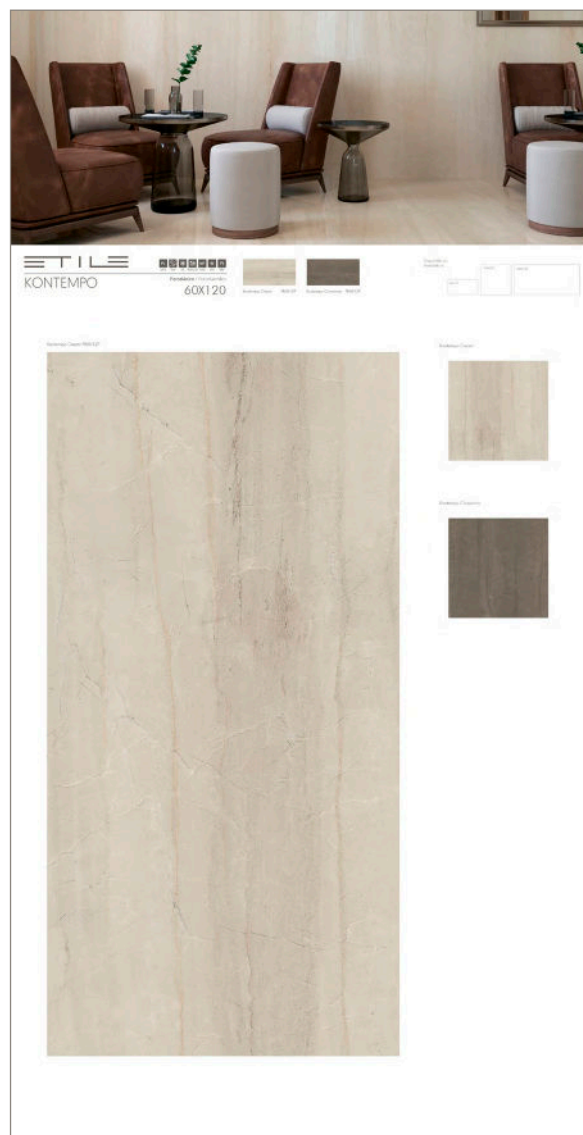

PT KONTEMPO CREAM 60 x 120