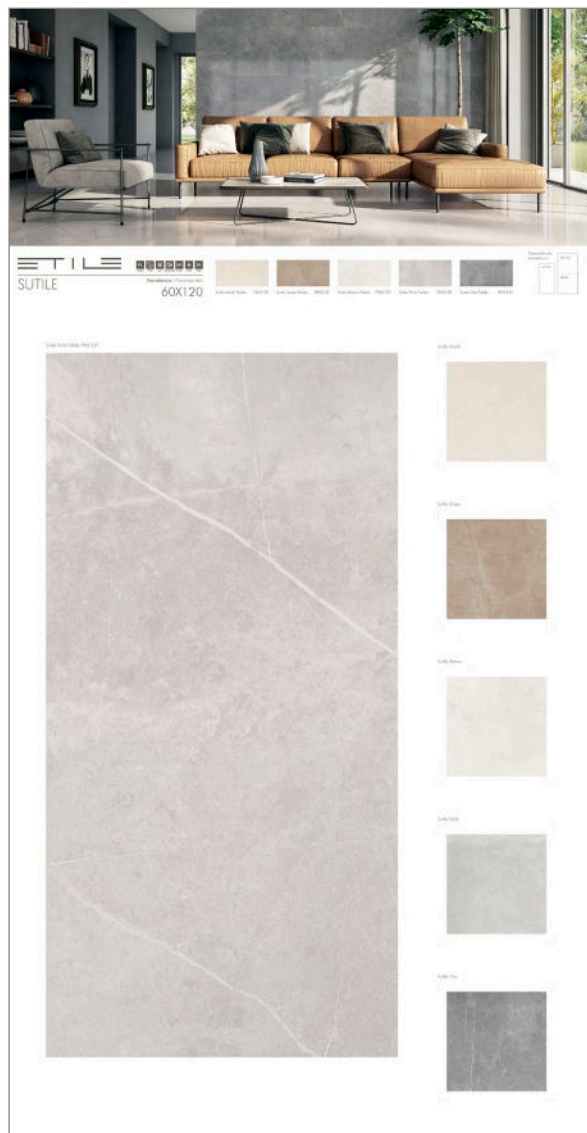

PT RIALTO PRALINE PULIDO 60 X 120

Porcelánico / Porcelain tiles
60 x 120 / 23,62" x 42,24"

PT SUTILE MARFIL PULIDO 60 x 120

PT SUTILE TAUPE PULIDO 60 x 120

PT SUTILE BLANCO PULIDO 60 x 120

Porcelánico / Porcelain tiles
60 x 120 / 23,62" x 42,24"

PT SUTILE PERLA PULIDO 60 x 120

PT SUTILE GRIS PULIDO 60 x 120

Porcelánico / Porcelain tiles
60 x 120 / 23,62" x 42,24"

PT TRIBECA BLANCO 60 x 120

PT TRIBECA PERLA 60 x 120

PT TRIBECA GRIS 60 x 120

Porcelánico / Porcelain tiles
60 x 120 / 23,62" x 42,24"