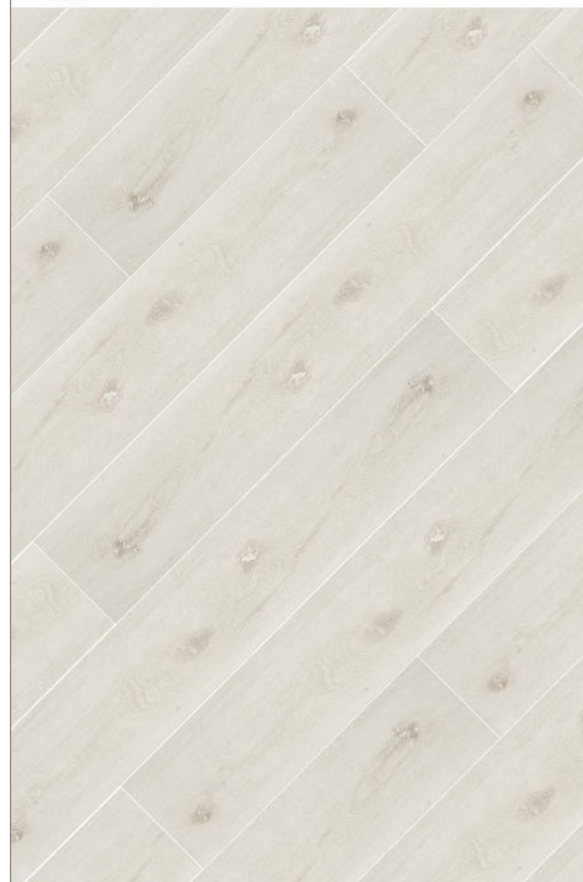

Porcelánico / Porcelain tiles
80 x 160 / 31,50" x 63"

PT TRIBECA PERLA 80 x 160

PT TRIBECA GRIS 80 x 160

PT TRIBECA GREIGE 80 x 160

Porcelánico / Porcelain tiles
80 x 160 / 31,50" x 63"

PT VENATO WHITE PULIDO 80 x 160

PT VENATO GOLD PULIDO x 150

* Formato del panel: 1005 x 1925 cm. / Panel size: 395,67" x 757,87"

Porcelánico / Porcelain tiles
20 x 120 / 7,87" x 47,2"

PT AUSTRAL BEIGE 20 x 120

PT AUSTRAL BLANCO 20 x 120