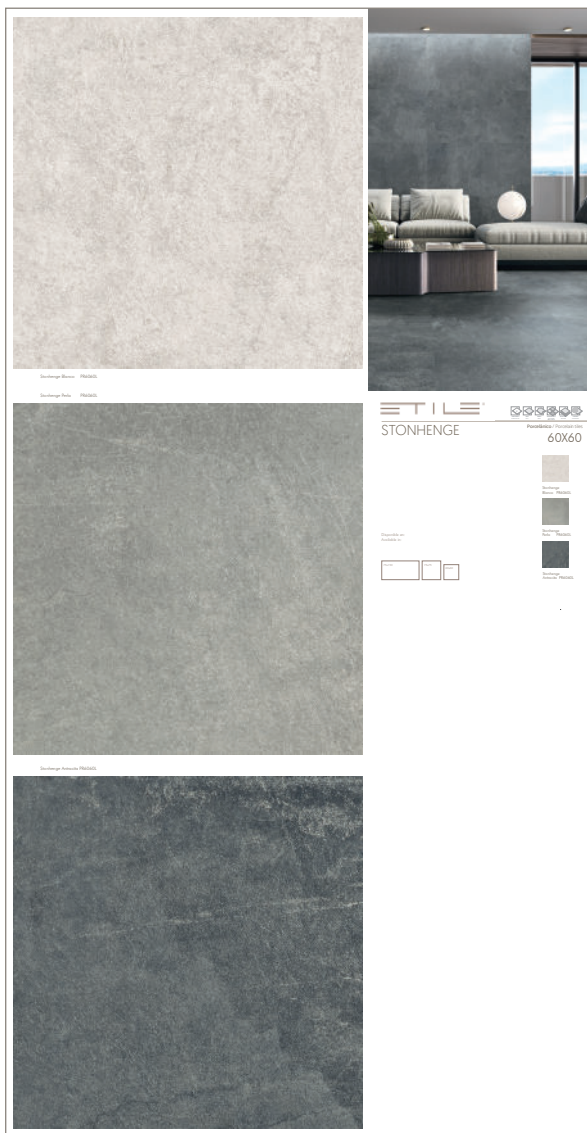

PT TRIBECA GREIGE 60 x 120

PT VENATO WHITE PULIDO 60 x 120

PT VENATO GOLD PULIDO 60 x 120

Porcelánico / Porcelain tiles
60 x 60 / 23,62" x 23,62"

PT STONHENG 60 x 60

PT TRIBECA BLANCO / GRIS 60 x 60

PT TRIBECA GREIGE / PERLA 60 x 60