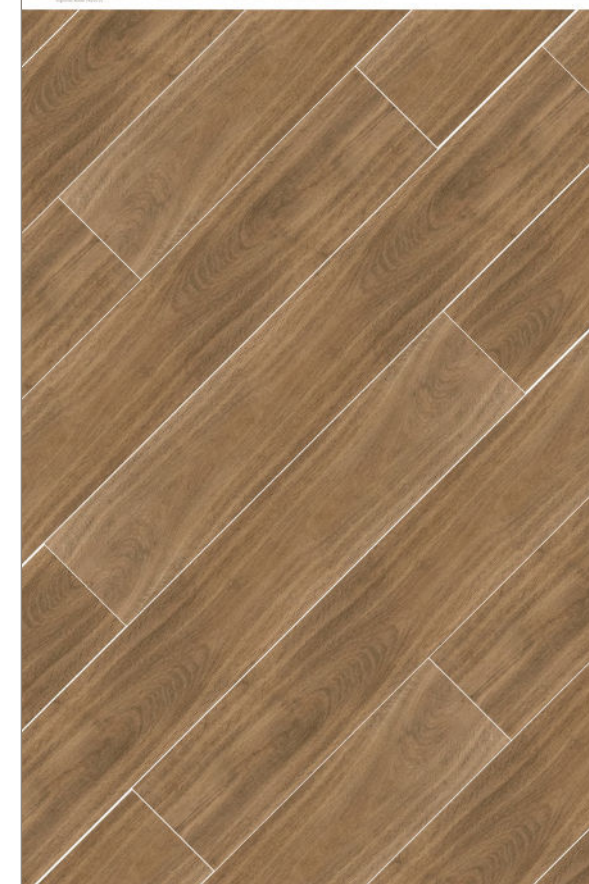

PT SUPREME ROBLE 20 x 120