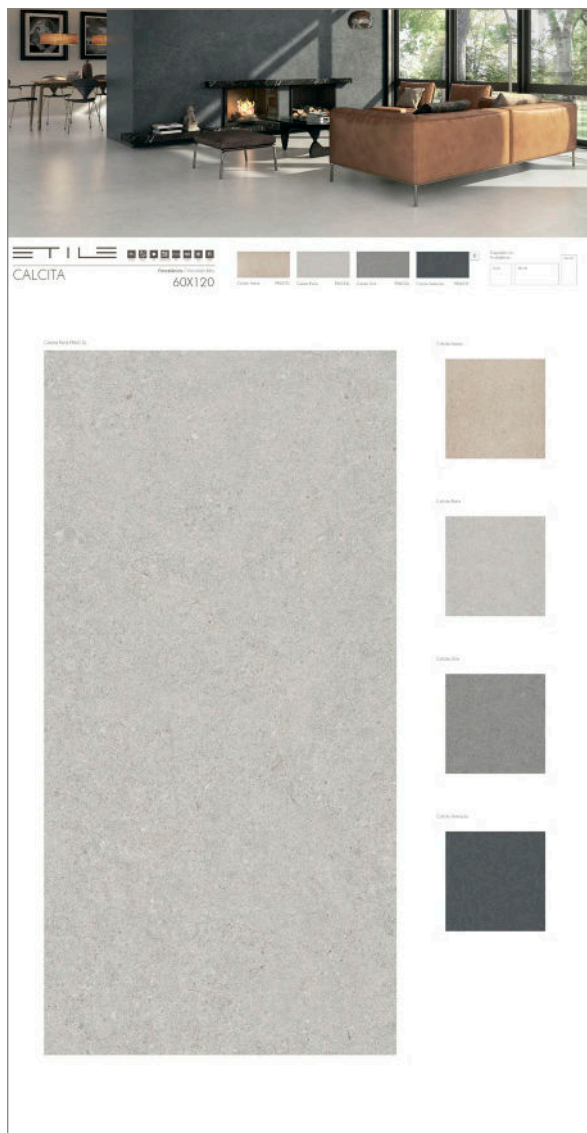

PT TRIBECA PERLA / GRIS 80 x 80

Porcelánico / Porcelain tiles
80 x 80 / 31,50" x 31,50"

PT VENATO 80 x 80

* Formato del panel: 1005 x 1925 cm. / Panel size: 395,67" x 757,87"

Porcelánico / Porcelain tiles
60 x 120 / 23,62" x 42,24"

New collection

PT ALWAYS PULIDO 60 x 120

PT ALWAYS NATURAL 60 x 120

PT CALCITA ARENA 60 x 120

Porcelánico / Porcelain tiles
60 x 120 / 23,62" x 42,24"

PT CALCITA PERLA 60 x 120

PT CALCITA GRIS 60 x 120

PT CALCITA ANTRACITA 60 x 120

Porcelánico / Porcelain tiles
60 x 120 / 23,62" x 42,24"

ETILE CARAVAGGIO 60X120

ETILE CORCHIA 60X120

ETILE ESSENTIAL 60X120

PT CARAVAGGIO ANTRACITA PULIDO
60 x 120

PT CORCHIA 60 x 120

PT ESSENTIAL TAUPE 60 x 120