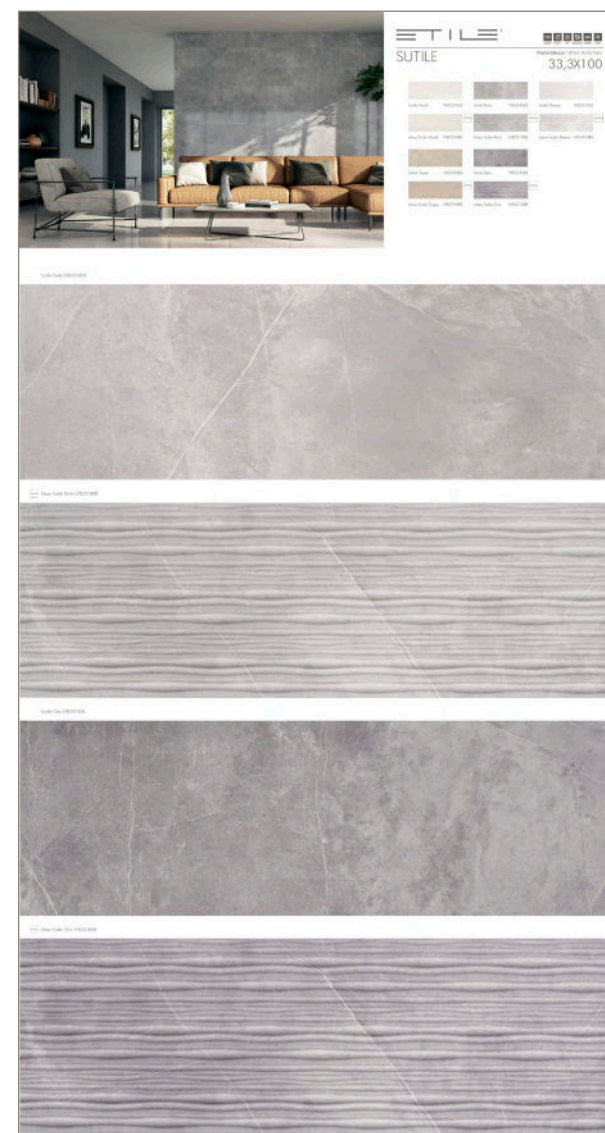

PT SUTILE PERLA / GRIS 33,3 x 100