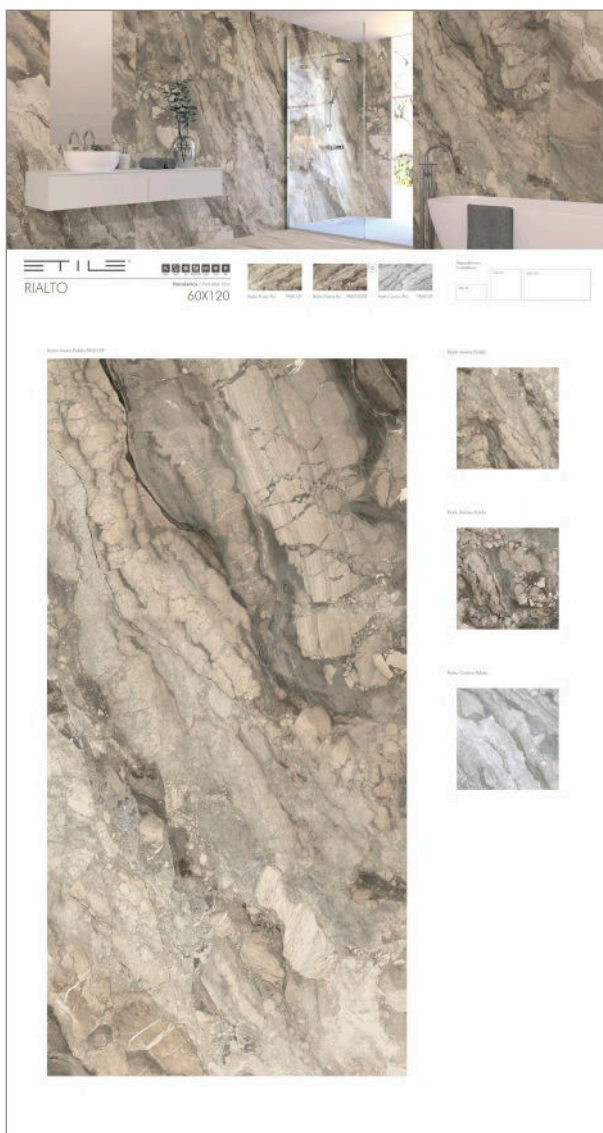

PT FACTORY TITANIO LAPPATO 60 x 120

PT KONTEMPO CREAM 60 x 120

PT KONTEMPO CINNAMON 60 x 120

Porcelánico / Porcelain tiles
60 x 120 / 23,62" x 42,24"

PT MARLOW CINZA 60 x 120

PT MARLOW SABBIA 60 x 120

Porcelánico / Porcelain tiles
60 x 120 / 23,62" x 42,24"

PT MATERIA MINK 60 x 120

PT MATERIA MOON 60 x 120

Porcelánico / Porcelain tiles
60 x 120 / 23,62" x 42,24"

New collection

PT RIALTO AVORIO PULIDO 60 X 120

New collection

PT RIALTO CENERE PULIDO 60 X 120

New collection