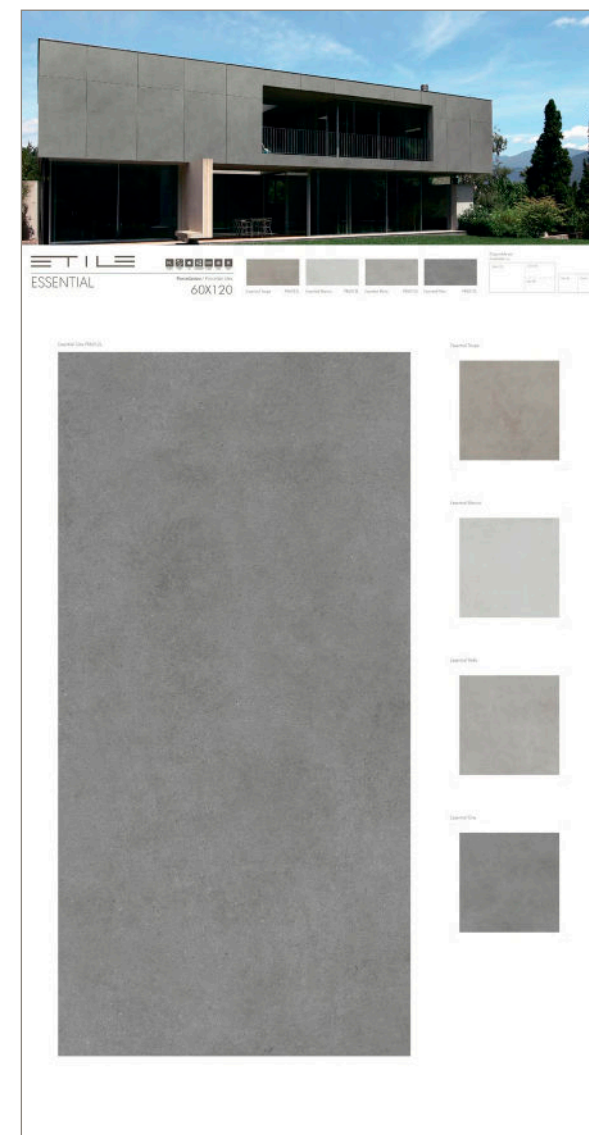

* Formato del panel: 1005 x 1925 cm. / Panel size: 395,67" x 757,87"

Porcelánico / Porcelain tiles
60 x 120 / 23,62" x 42,24"

PT ESSENTIAL BLANCO 60 x 120

PT ESSENTIAL PERLA 60 x 120

PT ESSENTIAL GRIS 60 x 120