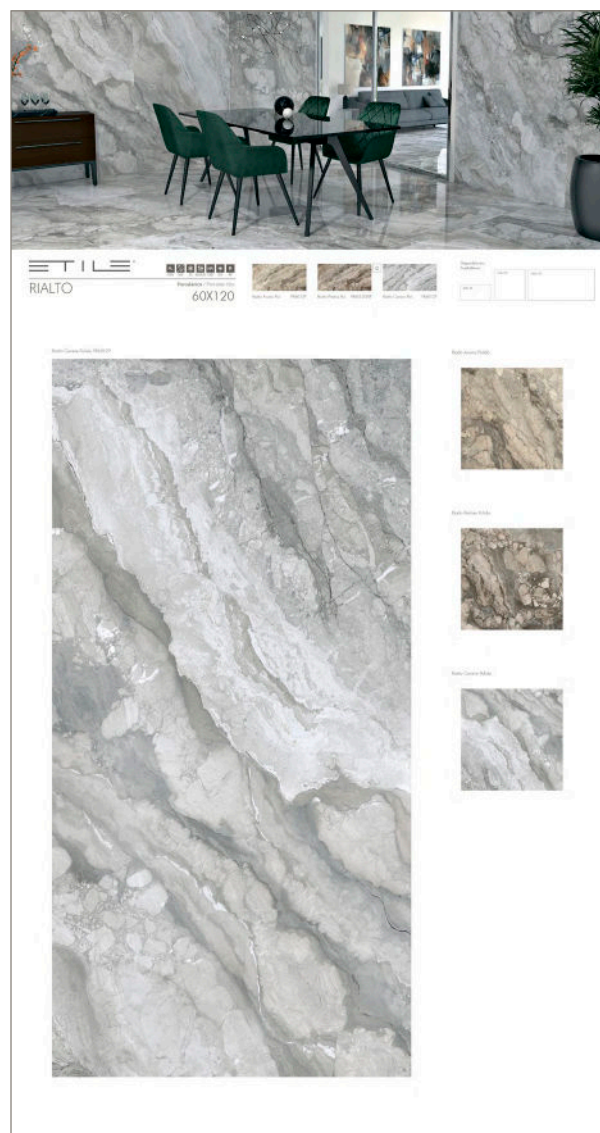

PT MATERIA MINK 60 x 120

PT MATERIA MOON 60 x 120

Porcelánico / Porcelain tiles
60 x 120 / 23,62" x 42,24"

New collection

PT RIALTO AVORIO PULIDO 60 X 120

New collection

PT RIALTO CENERE PULIDO 60 X 120

New collection

PT RIALTO PRALINE PULIDO 60 X 120

Porcelánico / Porcelain tiles
60 x 120 / 23,62" x 42,24"

PT SUTILE MARFIL PULIDO 60 x 120

PT SUTILE TAUPE PULIDO 60 x 120

PT SUTILE BLANCO PULIDO 60 x 120

Porcelánico / Porcelain tiles
60 x 120 / 23,62" x 42,24"