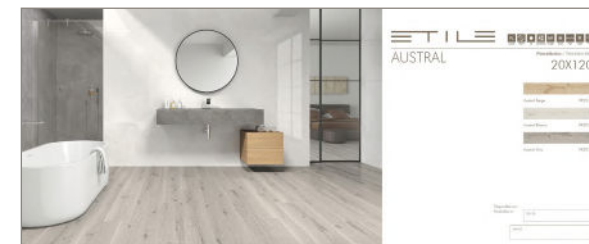

PT VENATO GOLD PULIDO x 150

* Formato del panel: 1005 x 1925 cm. / Panel size: 395,67" x 757,87"

Porcelánico / Porcelain tiles
20 x 120 / 7,87" x 47,2"

PT AUSTRAL BEIGE 20 x 120

PT AUSTRAL BLANCO 20 x 120