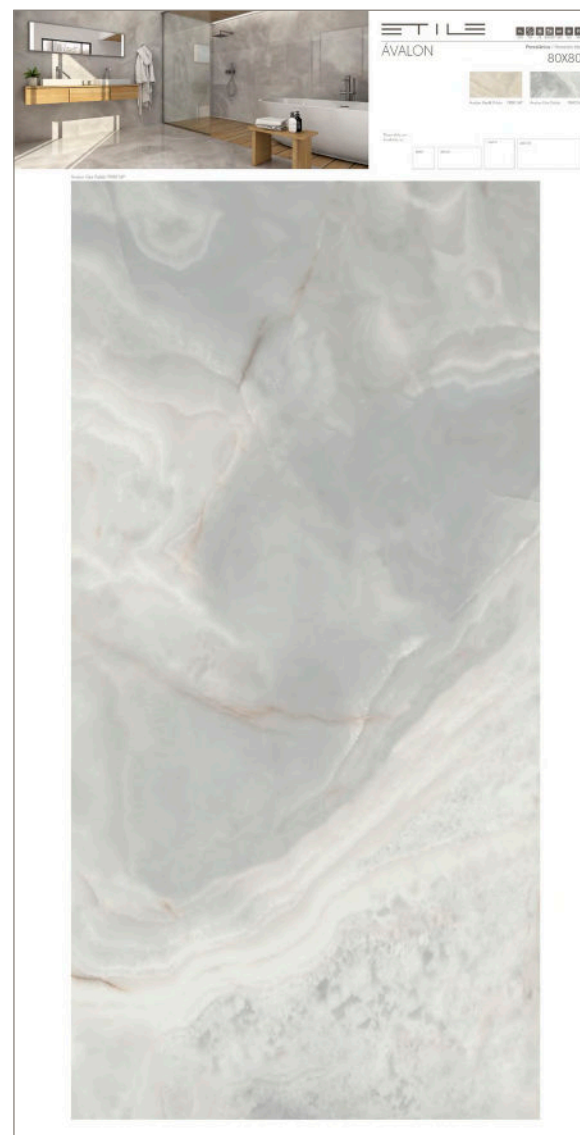

PORCELÁNICO
PORCELAIN TILES

Porcelánico / Porcelain tiles
80 x 160 / 31,50" x 63"

New collection

PT ALWAYS PULIDO 80 x 160

PT ALWAYS NATURAL 80 x 160

Porcelánico / Porcelain tiles
80 x 160 / 31,50" x 63"

PT ÁVALON MARFIL PULIDO 80 x 160