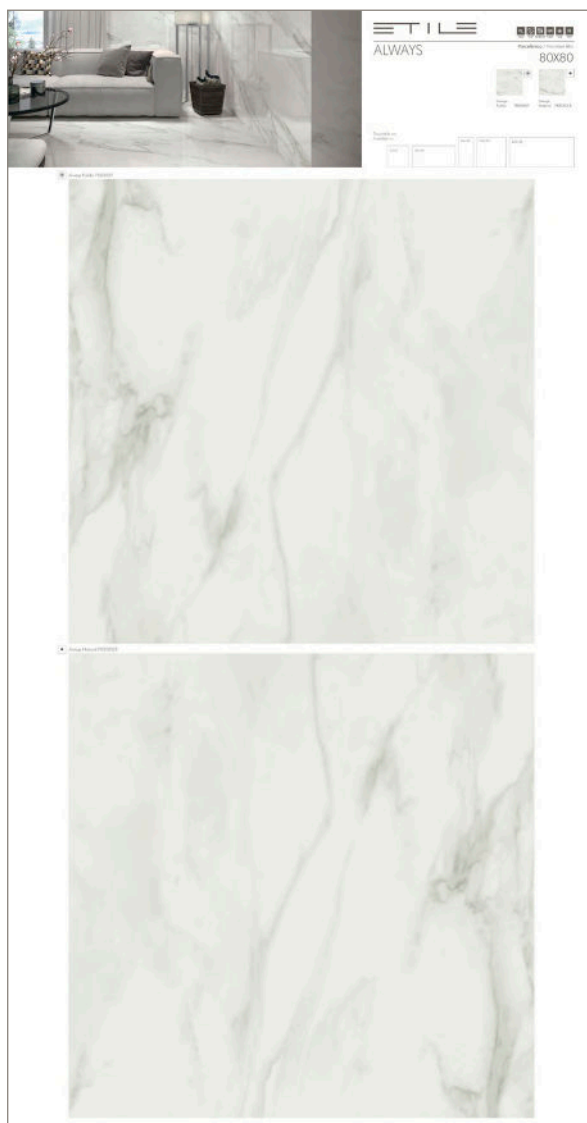

Porcelánico / Porcelain tiles
80 x 80 / 31,50" x 31,50"

New collection

PT ALWAYS 80 x 80