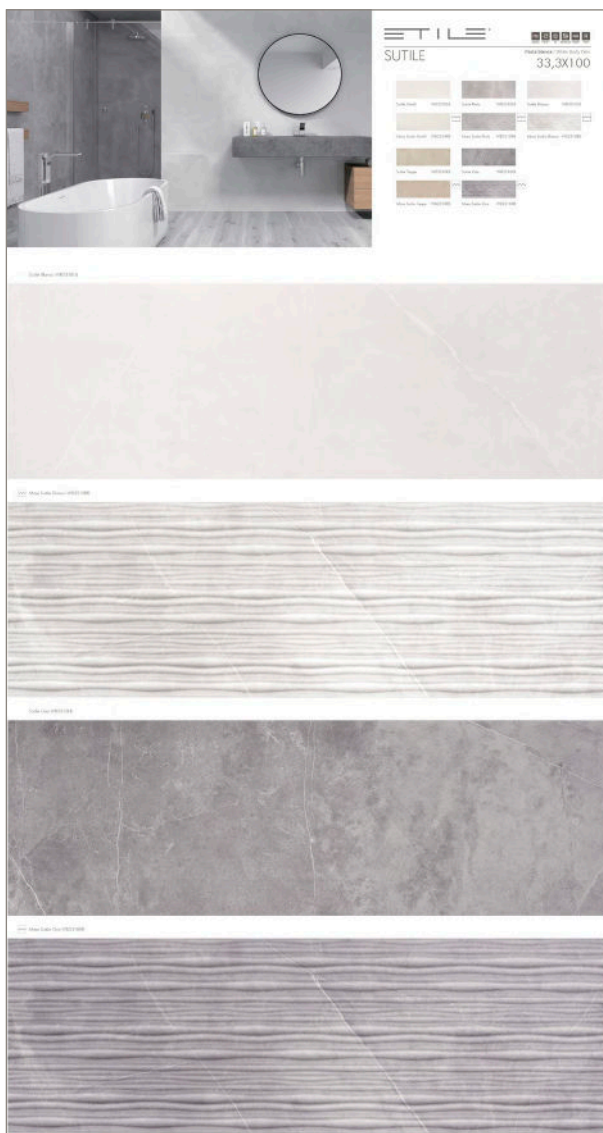

Pasta Blanca / White Body Tiles
33,3 x 100 / 13,11" x 39,37"

PT SUTILE BLANCO / GRIS 33,3 x 100