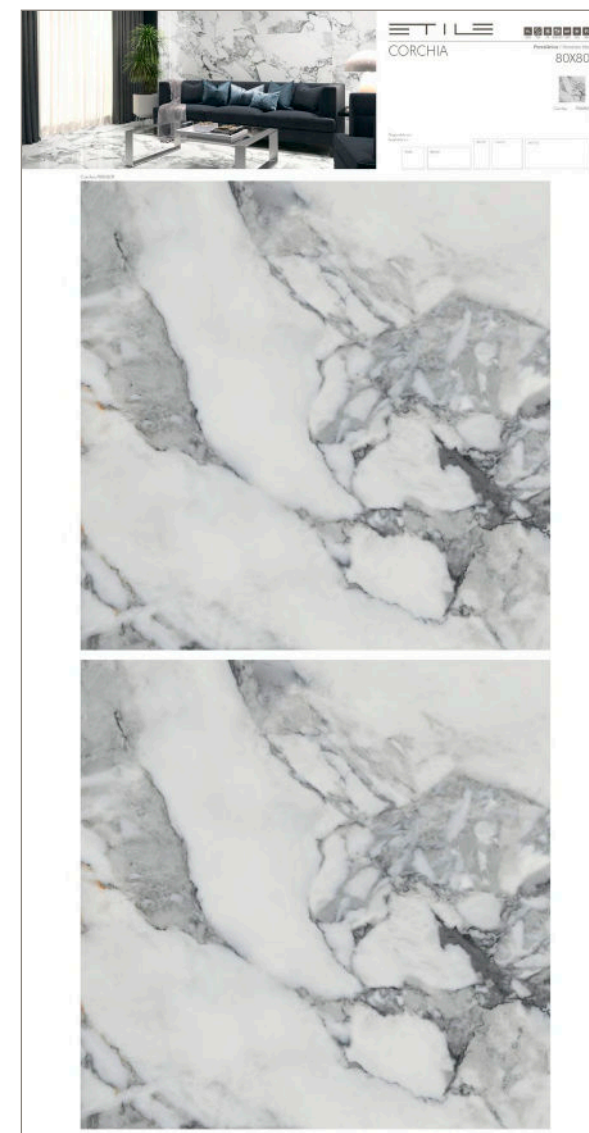

PT CORCHIA 80 x 80