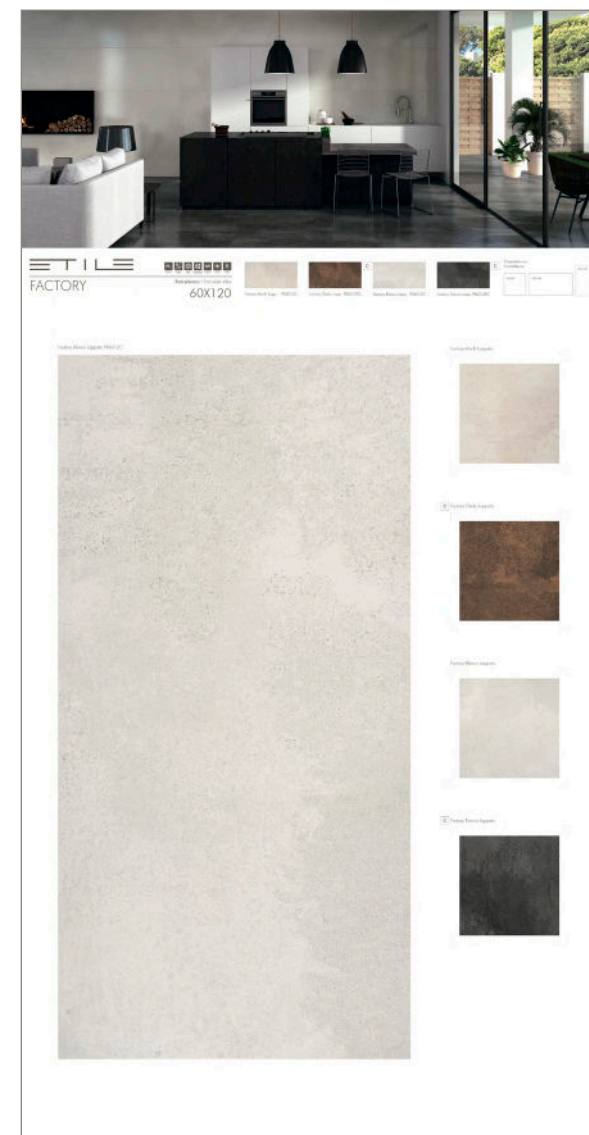

PT FACTORY BLANCO LAPPATO 60 x 120