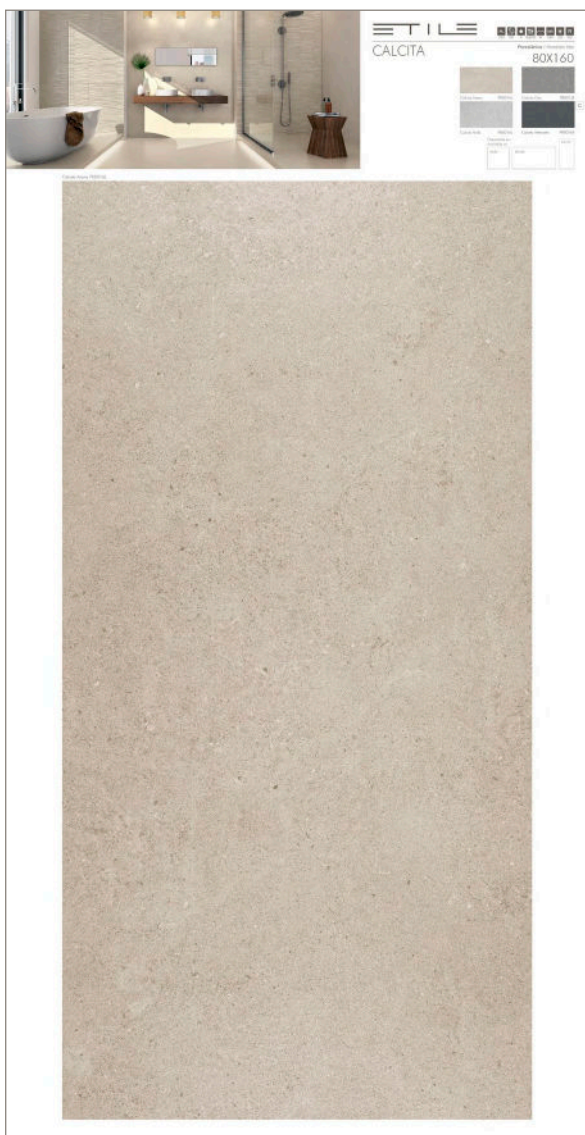

Porcelánico / Porcelain tiles
80 x 160 / 31,50" x 63"

PT CALCITA ARENA 80 x 160