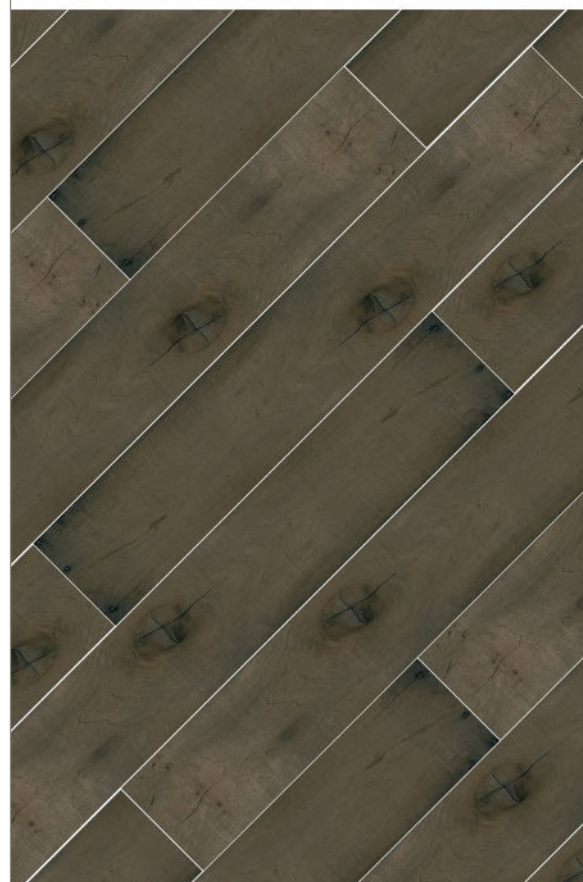

New collection

PT ORIGIN FRÍO 20 x 120