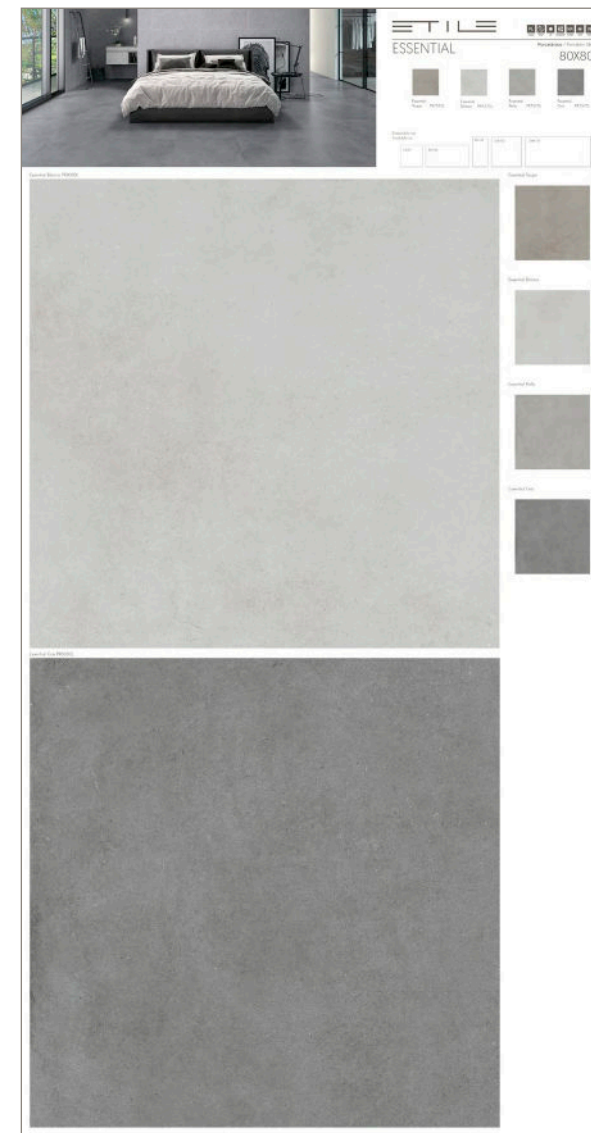

PT CALCITA CÁLDIDOS 80 x 80

PT CALCITA FRÍOS 80 X 80

PT CORCHIA 80 x 80

Porcelánico / Porcelain tiles
80 x 80 / 31,50" x 31,50"

PT ESSENTIAL GENÉRICO 80 x 80

PT ESSENTIAL CÁLIDOS 80 x 80

PT ESSENTIAL FRÍOS 80 x 80