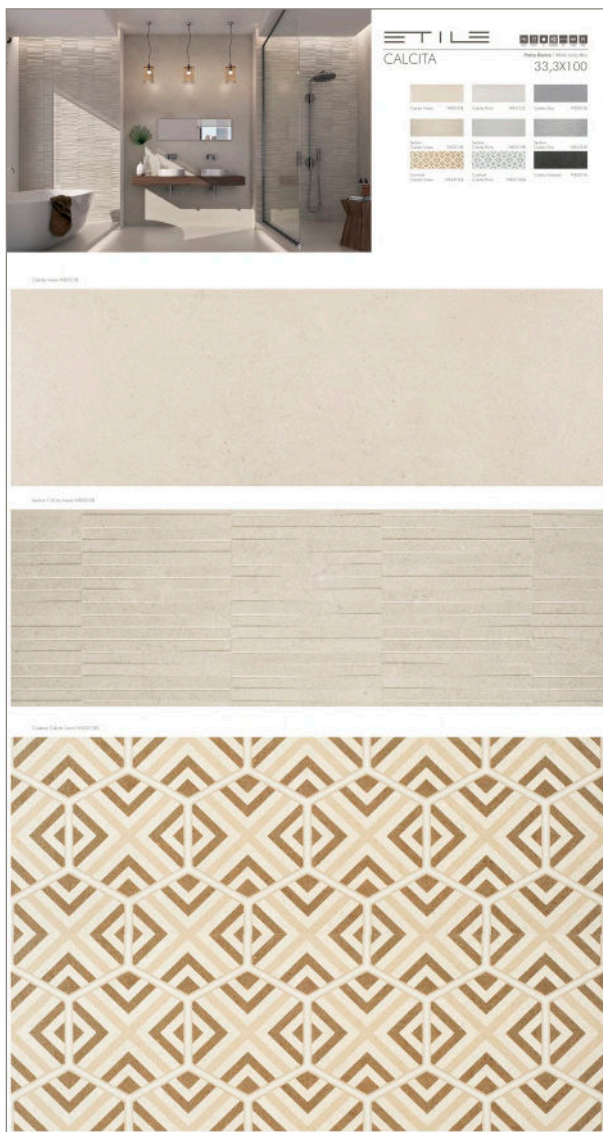

PT TRIBECA GREIGE 60 x 120

PT VENATO WHITE PULIDO 60 x 120

PT VENATO GOLD PULIDO 60 x 120

Porcelánico / Porcelain tiles
60 x 60 / 23,62" x 23,62"

PT STONHENG 60 x 60

PT TRIBECA BLANCO / GRIS 60 x 60

PT TRIBECA GREIGE / PERLA 60 x 60

PASTA BLANCA
WHITE BODY TILES

Pasta Blanca / White Body Tiles
33,3 x 100 / 13,11" x 39,37"

New collection

PT ÁVALON MARFIL / GRIS 33,3 x 100

PT ALWAYS 33,3 x 100

PT CALCITA GRIS / ANTRACITA 33,3 x 100

Pasta Blanca / White Body Tiles
33,3 x 100 / 13,11" x 39,37"