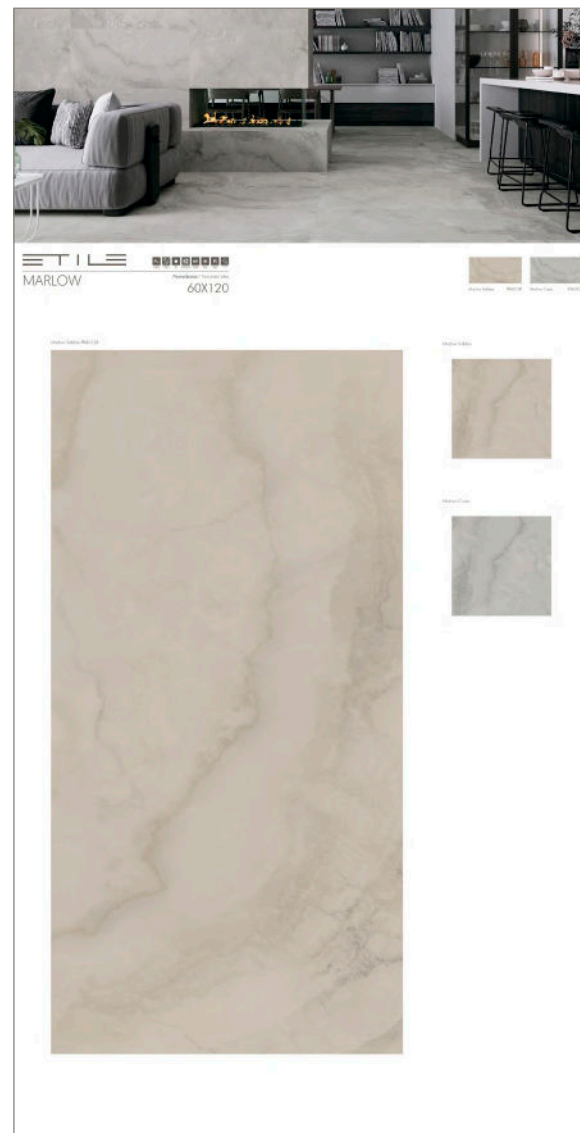

PT FACTORY TITANIO LAPPATO 60 x 120

PT KONTEMPO CREAM 60 x 120

PT KONTEMPO CINNAMON 60 x 120

Porcelánico / Porcelain tiles
60 x 120 / 23,62" x 42,24"

PT MARLOW CINZA 60 x 120

PT MARLOW SABBIA 60 x 120

Porcelánico / Porcelain tiles
60 x 120 / 23,62" x 42,24"