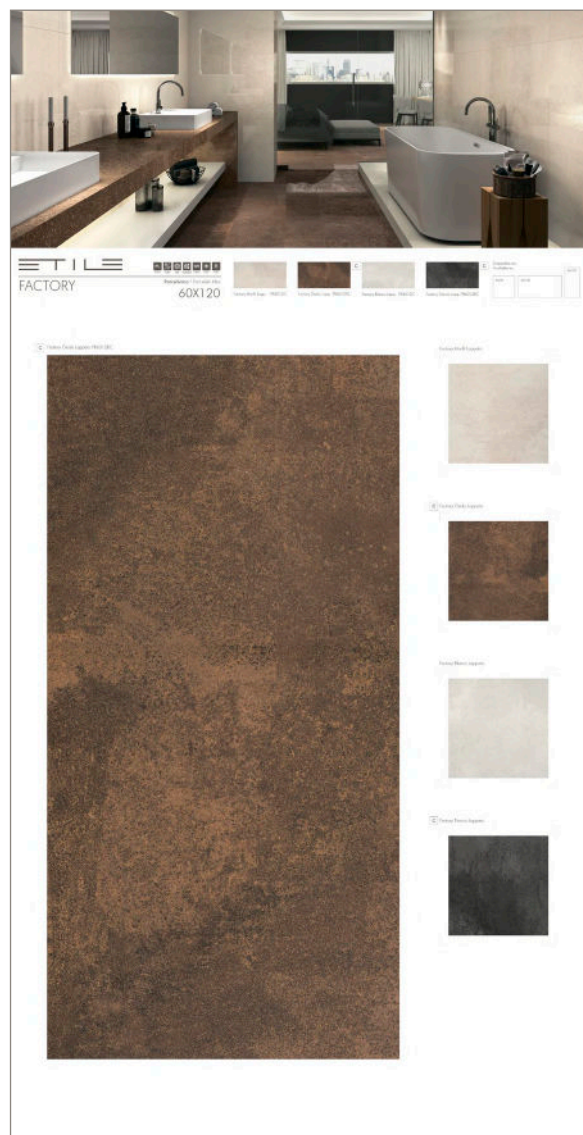

PT FACTORY ÓXIDO LAPPATO 60 x 120