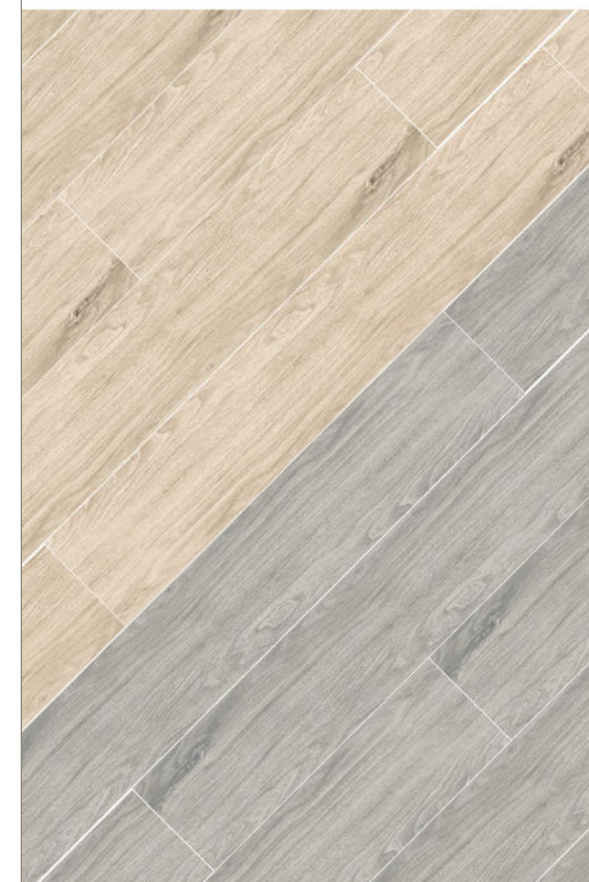

PT AUSTRAL GRIS 20 x 120

Porcelánico / Porcelain tiles
20 x 120 / 7,87" x 47,2"

New collection

PT ORIGIN CÁLIDO 20 x 120

New collection

PT ORIGIN FRÍO 20 x 120

New collection

PT QUEBEC 20 x 120