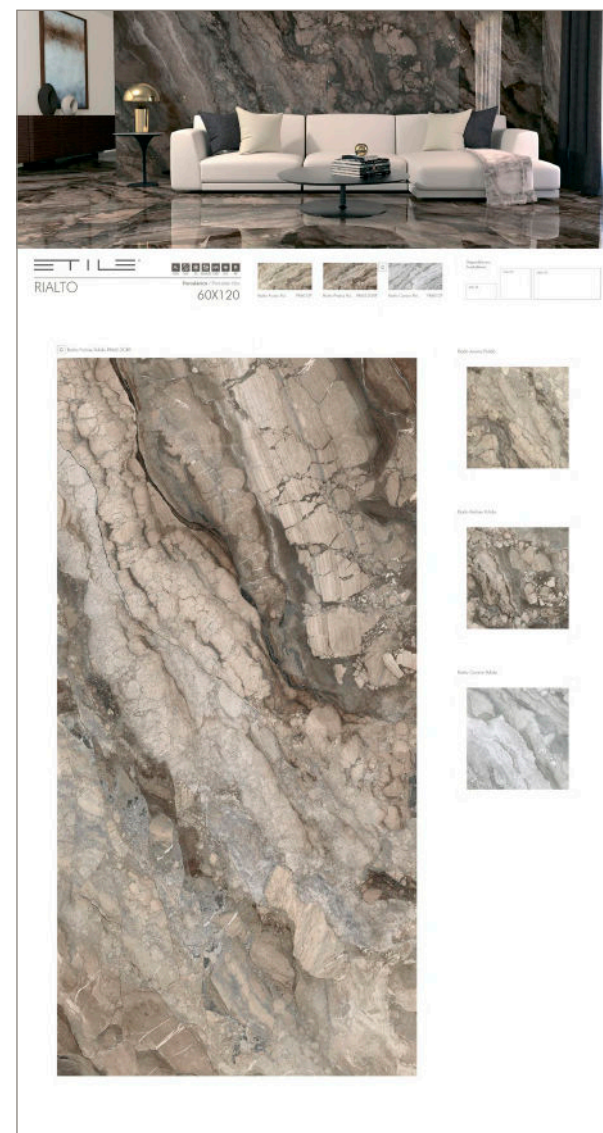

PT MATERIA MINK 60 x 120

PT MATERIA MOON 60 x 120

Porcelánico / Porcelain tiles
60 x 120 / 23,62" x 42,24"

New collection

PT RIALTO AVORIO PULIDO 60 X 120

New collection

PT RIALTO CENERE PULIDO 60 X 120

New collection

PT RIALTO PRALINE PULIDO 60 X 120

Porcelánico / Porcelain tiles
60 x 120 / 23,62" x 42,24"

PT SUTILE MARFIL PULIDO 60 x 120

PT SUTILE TAUPE PULIDO 60 x 120

PT SUTILE BLANCO PULIDO 60 x 120

Porcelánico / Porcelain tiles
60 x 120 / 23,62" x 42,24"