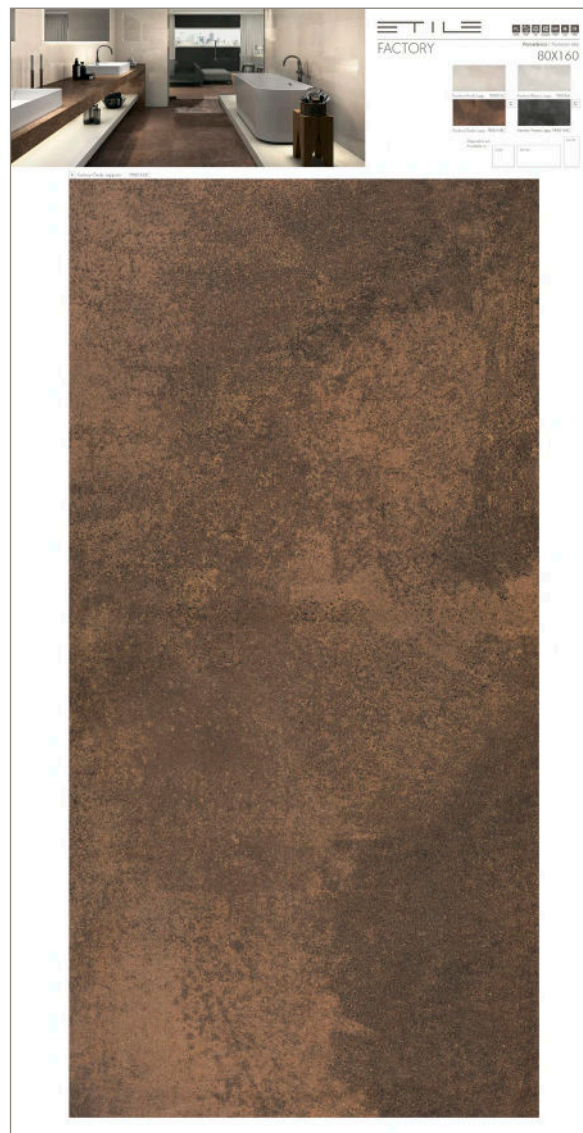

Porcelánico / Porcelain tiles
80 x 160 / 31,50" x 63"

PT FACTORY MARFIL LAPPATO 80 x 160

PT FACTORY ÓXIDO LAPPATO 80 x 160

PT FACTORY BLANCO LAPPATO 80 x 160

Porcelánico / Porcelain tiles
80 x 160 / 31,50" x 63"