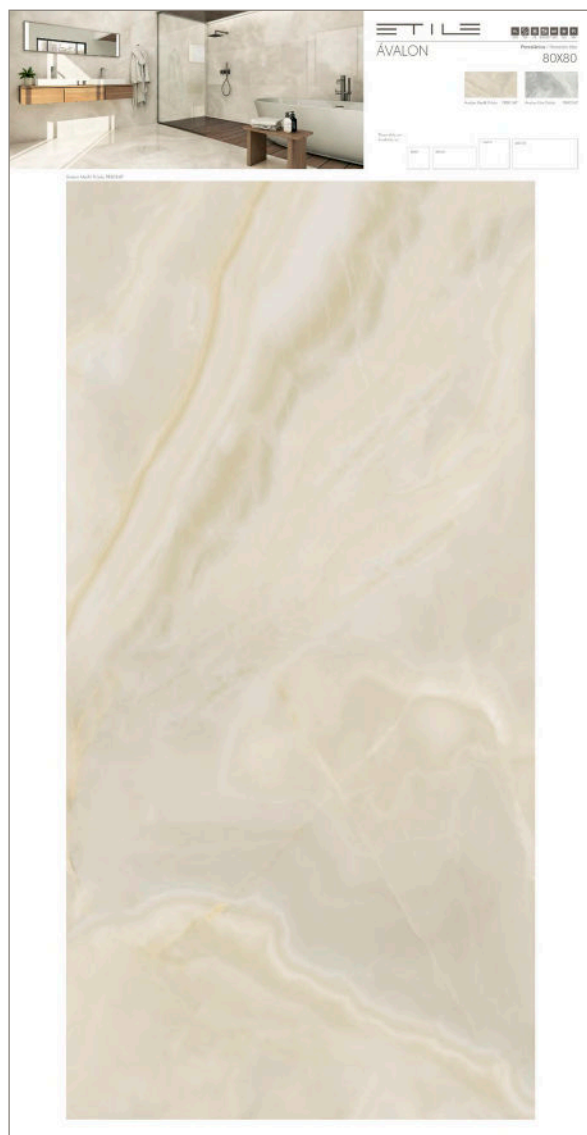

PORCELÁNICO
PORCELAIN TILES

Porcelánico / Porcelain tiles
80 x 160 / 31,50" x 63"

New collection

PT ALWAYS PULIDO 80 x 160

PT ALWAYS NATURAL 80 x 160

Porcelánico / Porcelain tiles
80 x 160 / 31,50" x 63"

PT ÁVALON MARFIL PULIDO 80 x 160