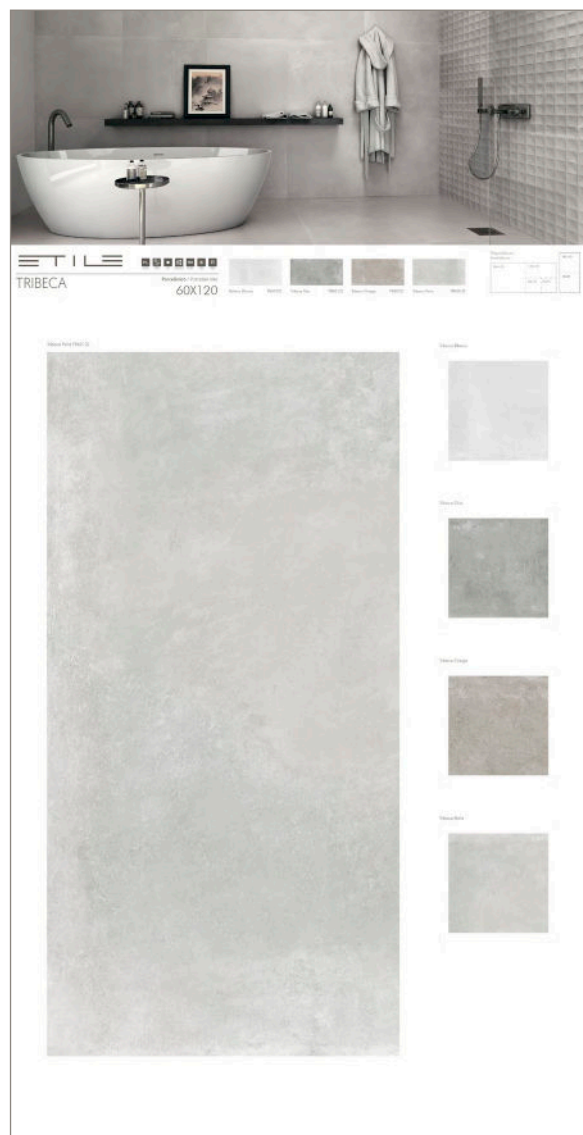

PT RIALTO PRALINE PULIDO 60 X 120

Porcelánico / Porcelain tiles
60 x 120 / 23,62" x 42,24"

PT SUTILE MARFIL PULIDO 60 x 120

PT SUTILE TAUPE PULIDO 60 x 120

PT SUTILE BLANCO PULIDO 60 x 120

Porcelánico / Porcelain tiles
60 x 120 / 23,62" x 42,24"

PT SUTILE PERLA PULIDO 60 x 120

PT SUTILE GRIS PULIDO 60 x 120

Porcelánico / Porcelain tiles
60 x 120 / 23,62" x 42,24"

PT TRIBECA BLANCO 60 x 120

PT TRIBECA PERLA 60 x 120

PT TRIBECA GRIS 60 x 120

Porcelánico / Porcelain tiles
60 x 120 / 23,62" x 42,24"

PT TRIBECA GREIGE 60 x 120

PT VENATO WHITE PULIDO 60 x 120

PT VENATO GOLD PULIDO 60 x 120

Porcelánico / Porcelain tiles
60 x 60 / 23,62" x 23,62"

PT STONHENG 60 x 60

PT TRIBECA BLANCO / GRIS 60 x 60

PT TRIBECA GREIGE / PERLA 60 x 60