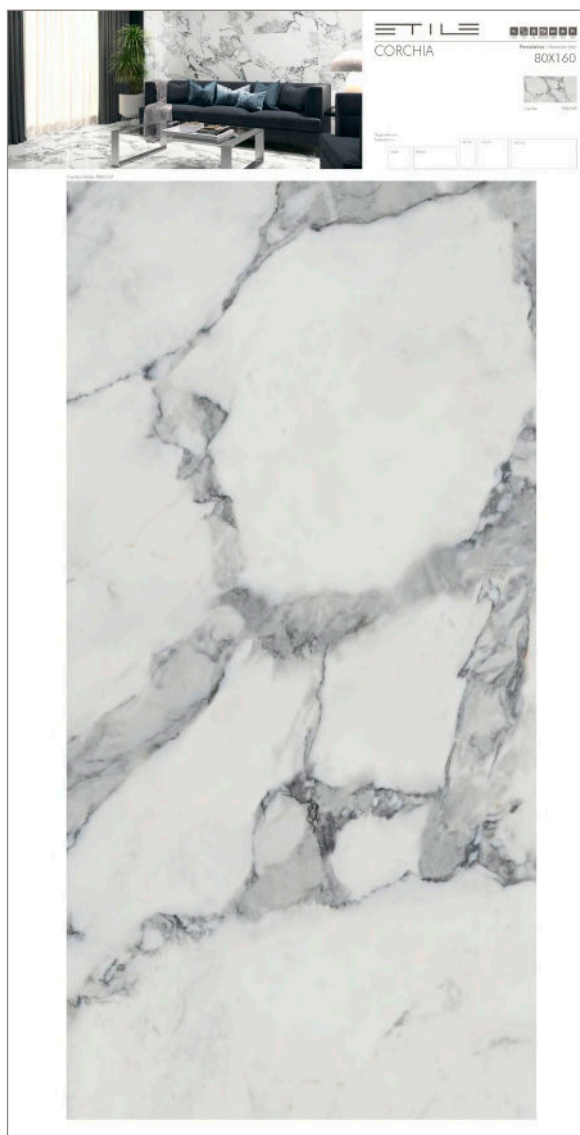

PT CORCHIA 80 x 160