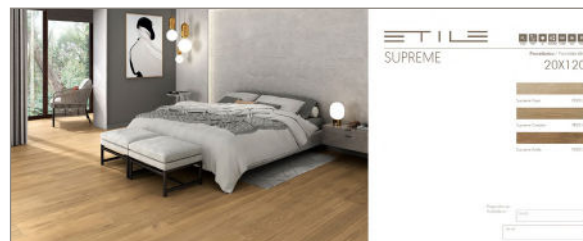

PT SUPREME CASTAÑO 20 x 120