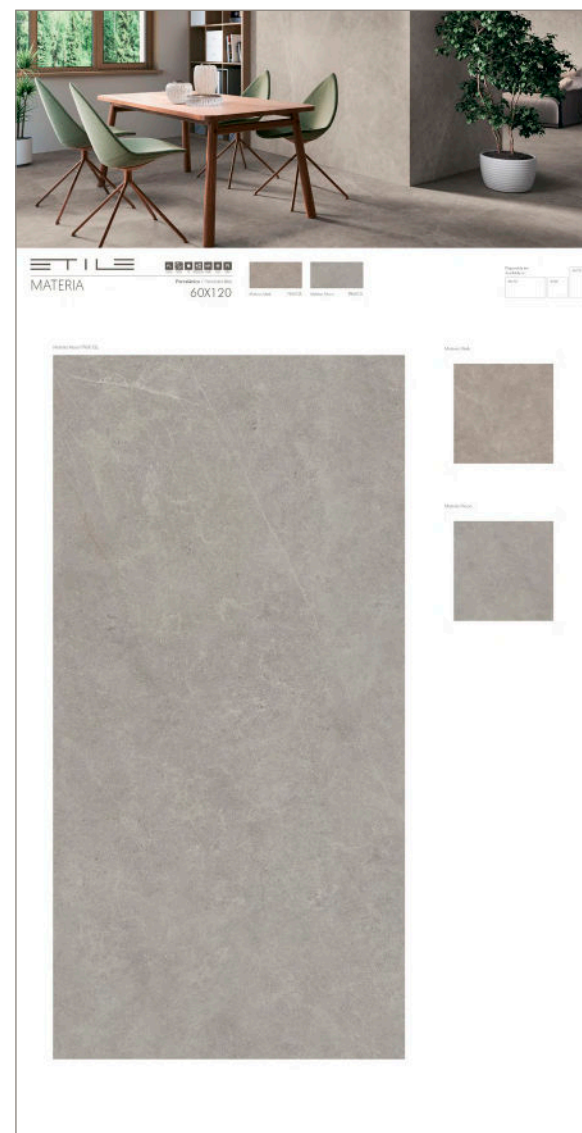

PT MATERIA MOON 60 x 120