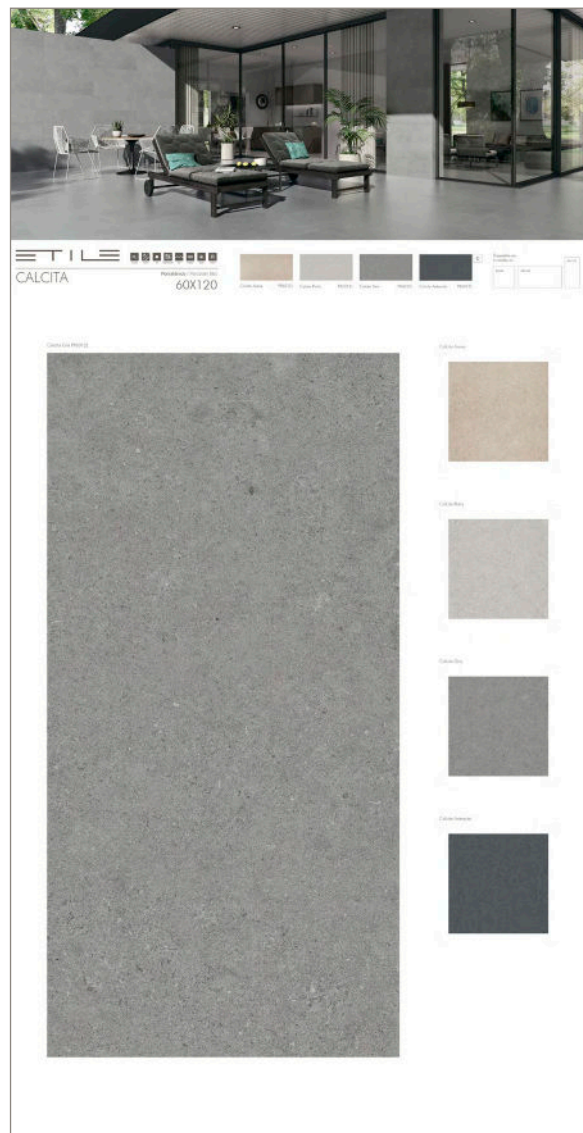

PT TRIBECA PERLA / GRIS 80 x 80

Porcelánico / Porcelain tiles
80 x 80 / 31,50" x 31,50"

PT VENATO 80 x 80

* Formato del panel: 1005 x 1925 cm. / Panel size: 395,67" x 757,87"

Porcelánico / Porcelain tiles
60 x 120 / 23,62" x 42,24"

New collection

PT ALWAYS PULIDO 60 x 120

PT ALWAYS NATURAL 60 x 120

PT CALCITA ARENA 60 x 120

Porcelánico / Porcelain tiles
60 x 120 / 23,62" x 42,24"

PT CALCITA PERLA 60 x 120

PT CALCITA GRIS 60 x 120

PT CALCITA ANTRACITA 60 x 120

Porcelánico / Porcelain tiles
60 x 120 / 23,62" x 42,24"

ETILE CARAVAGGIO 60X120

ETILE CORCHIA 60X120

ETILE ESSENTIAL 60X120

PT CARAVAGGIO ANTRACITA PULIDO
60 x 120

PT CORCHIA 60 x 120

PT ESSENTIAL TAUPE 60 x 120