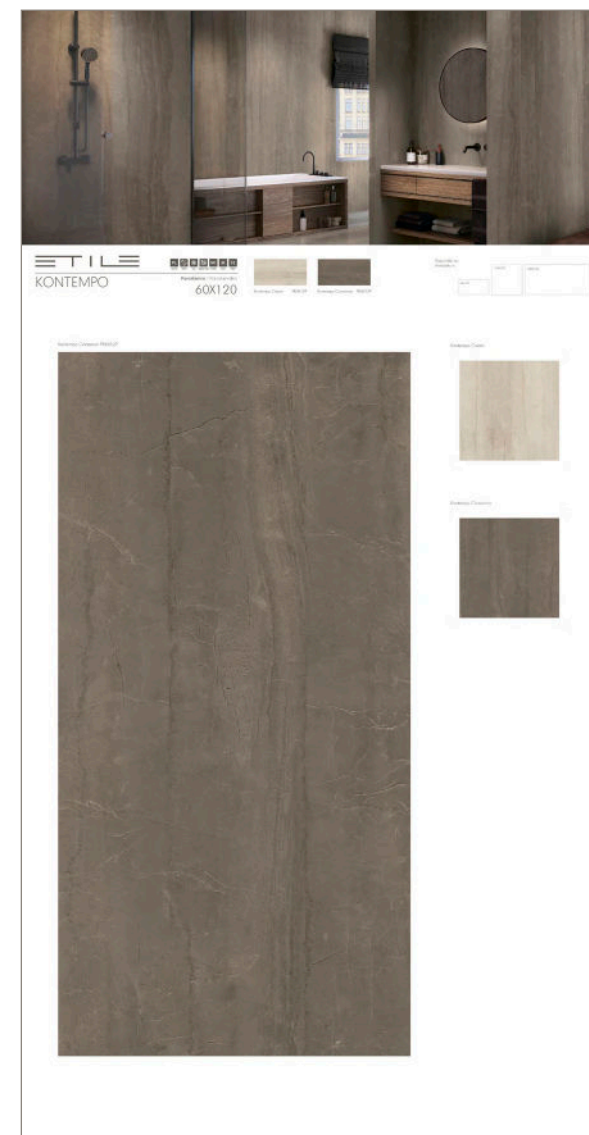

PT KONTEMPO CINNAMON 60 x 120