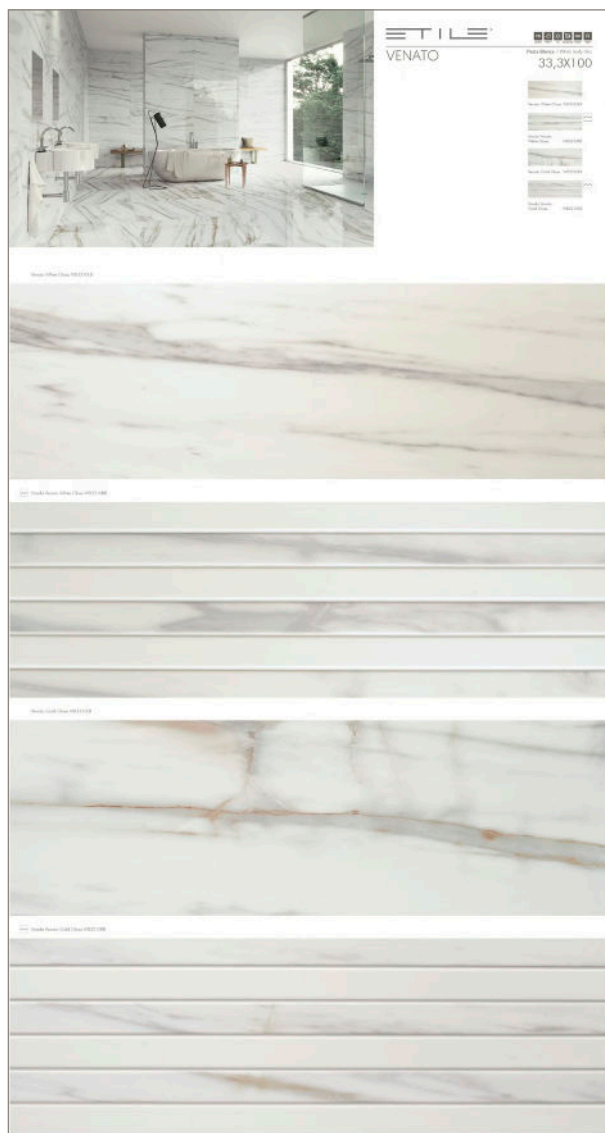

PT TRIBECA BLANCO / GREIGE 33,3 x 100

PT TRIBECA BLANCO / GRIS 33,3 x 100

PT TRIBECA PERLA / HEXAGON 33,3 x 100

Pasta Blanca / White Body Tiles
33,3 x 100 / 13,11" x 39,37"

PT VENATO 33,3 x 100

* Formato del panel: 1005 x 1925 cm. / Panel size: 395,67" x 757,87"