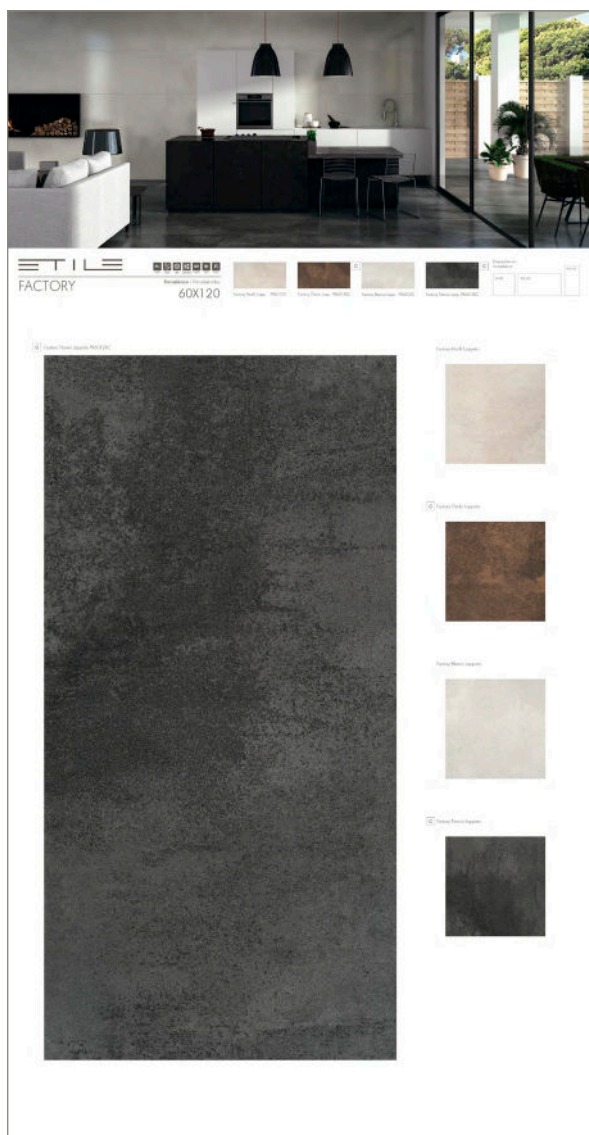

Porcelánico / Porcelain tiles
60 x 120 / 23,62" x 42,24"

PT FACTORY MARFIL LAPPATO 60 x 120

PT FACTORY ÓXIDO LAPPATO 60 x 120

PT FACTORY BLANCO LAPPATO 60 x 120

Porcelánico / Porcelain tiles
60 x 120 / 23,62" x 42,24"