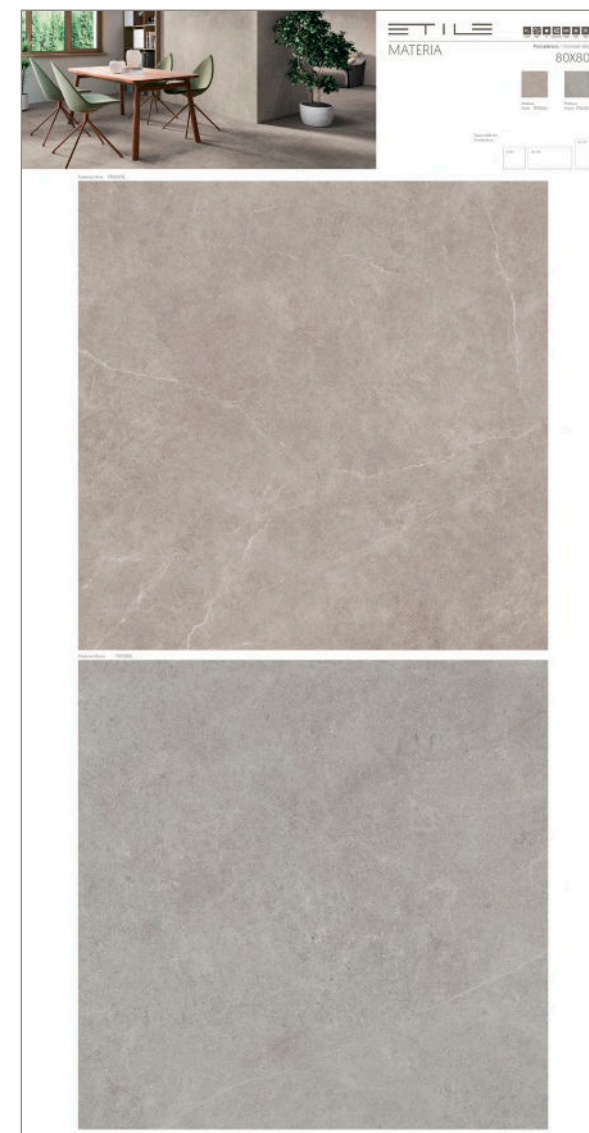

Porcelánico / Porcelain tiles
80 x 80 / 31,50" x 31,50"

New

PT FACTORY CÁLIDOS 80 x 80

PT FACTORY FRÍOS 80 x 80

PT MATERIA 80 x 80

* Formato del panel: 1005 x 1925 cm. / Panel size: 395,67" x 757,87"

Porcelánico / Porcelain tiles
80 x 80 / 31,50" x 31,50"