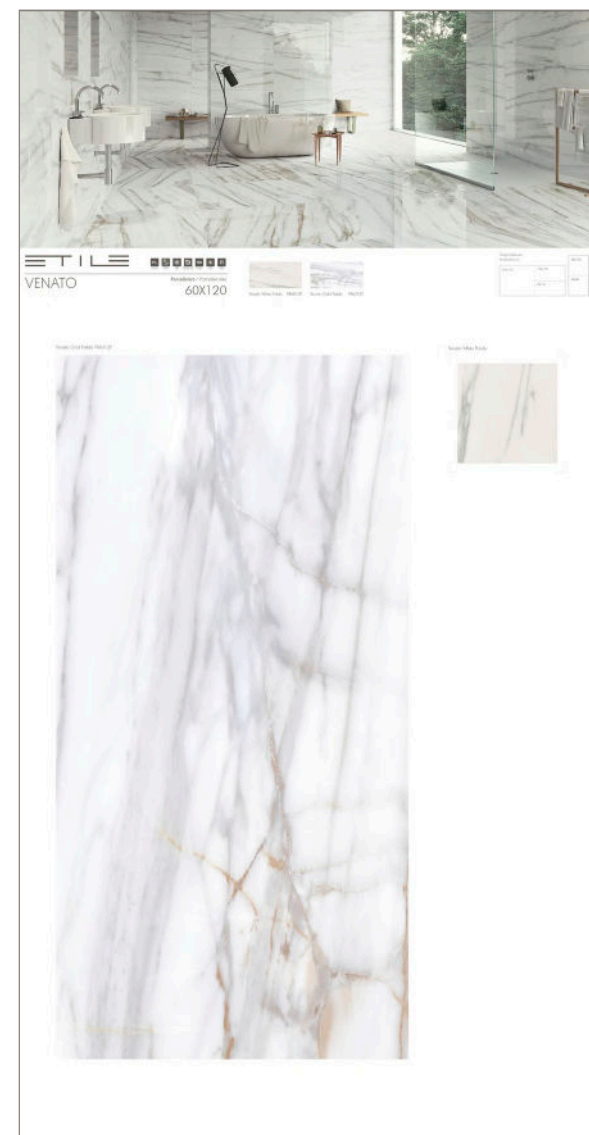

PT RIALTO PRALINE PULIDO 60 X 120

Porcelánico / Porcelain tiles
60 x 120 / 23,62" x 42,24"

PT SUTILE MARFIL PULIDO 60 x 120

PT SUTILE TAUPE PULIDO 60 x 120

PT SUTILE BLANCO PULIDO 60 x 120

Porcelánico / Porcelain tiles
60 x 120 / 23,62" x 42,24"

PT SUTILE PERLA PULIDO 60 x 120

PT SUTILE GRIS PULIDO 60 x 120

Porcelánico / Porcelain tiles
60 x 120 / 23,62" x 42,24"

PT TRIBECA BLANCO 60 x 120

PT TRIBECA PERLA 60 x 120

PT TRIBECA GRIS 60 x 120

Porcelánico / Porcelain tiles
60 x 120 / 23,62" x 42,24"

PT TRIBECA GREIGE 60 x 120

PT VENATO WHITE PULIDO 60 x 120

PT VENATO GOLD PULIDO 60 x 120

Porcelánico / Porcelain tiles
60 x 60 / 23,62" x 23,62"

PT STONHENG 60 x 60

PT TRIBECA BLANCO / GRIS 60 x 60

PT TRIBECA GREIGE / PERLA 60 x 60