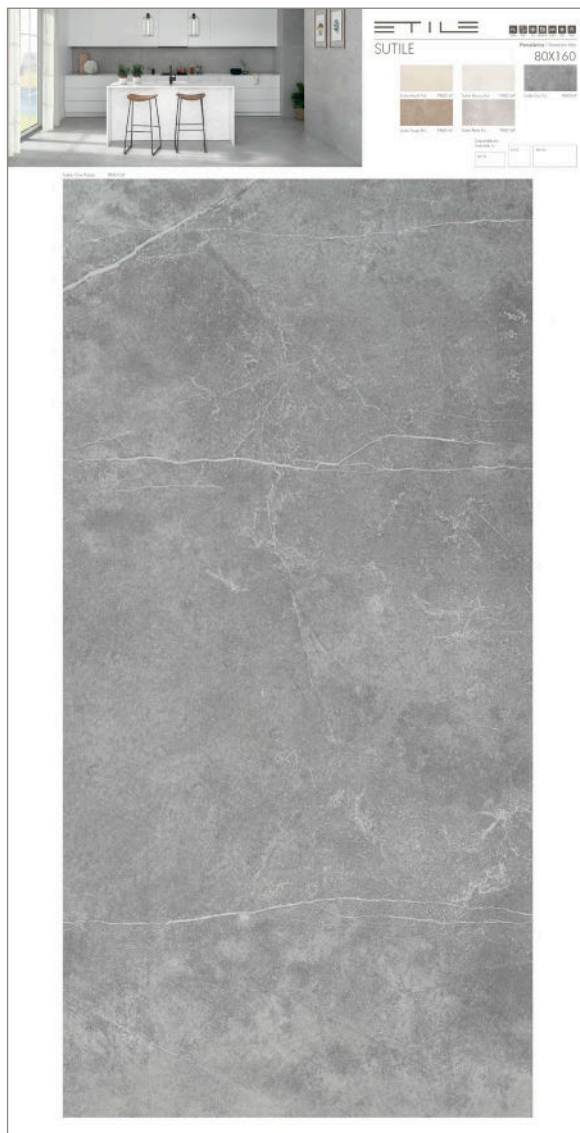

* Formato del panel: 1005 x 1925 cm. / Panel size: 395,67" x 757,87"

Porcelánico / Porcelain tiles
80 x 160 / 31,50" x 63"

PT SUTILE MARFIL PULIDO 80 x 160

PT SUTILE TAUPE PULIDO 80 x 160

PT SUTILE BLANCO PULIDO 80 x 160

* Formato del panel: 1005 x 1925 cm. / Panel size: 395,67" x 757,87"

Porcelánico / Porcelain tiles
80 x 160 / 31,50" x 63"

PT SUTILE PERLA PULIDO 80 x 160

PT SUTILE GRIS PULIDO 80 x 160

PT TRIBECA BLANCO 80 x 160