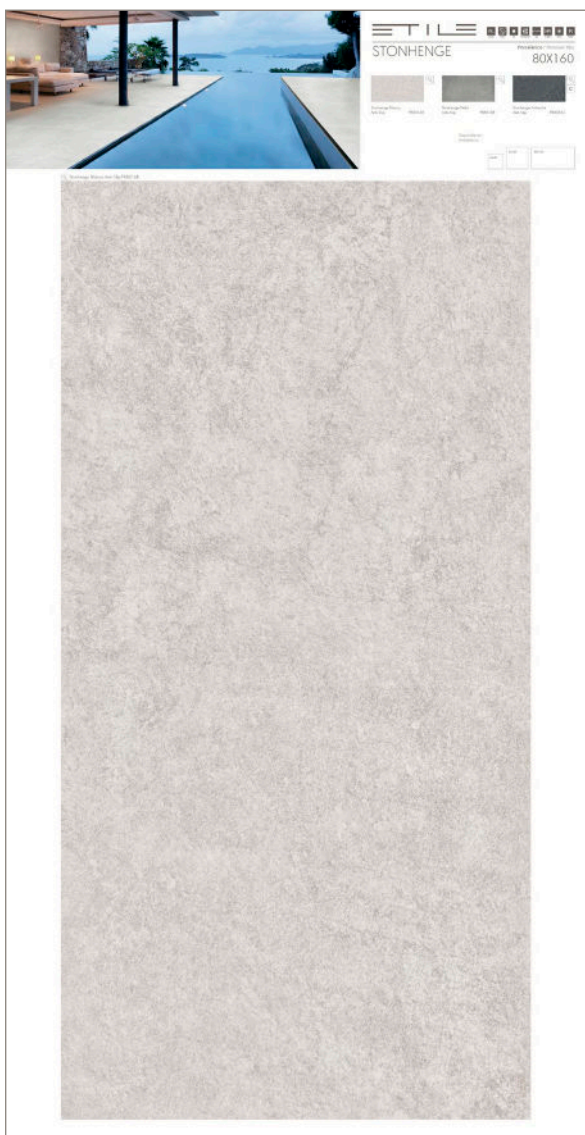

Porcelánico / Porcelain tiles
80 x 160 / 31,50" x 63"

PT STONHENG BLANCO 80 x 160