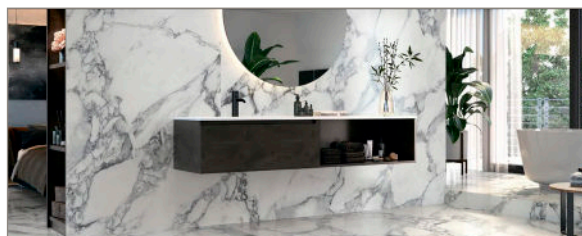

ETILE CORCHIA 60X120