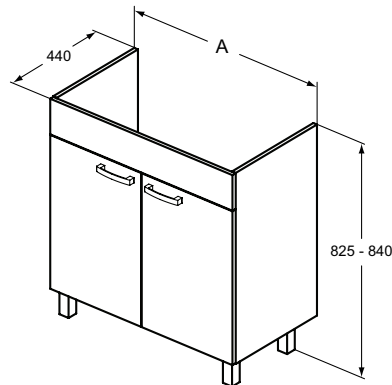

Recommended equipment

Space saving siphon	EE23033967	
---------------------	-------------------	--

Finishes

- OS Sandy Oak
- TI Mid Grey
- WG Glossy White

	A
E3241	800
E0568	800
E0536	700
E3239	600
E0567	600