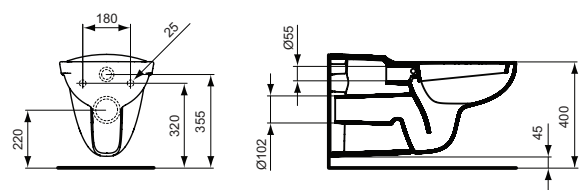

Finishes

01 Euro White

S0348