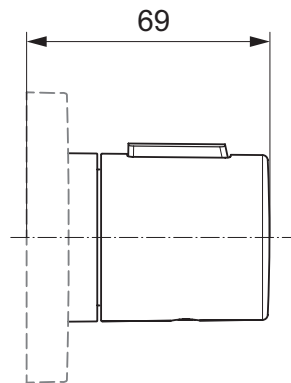

Finishes

AA Chrome