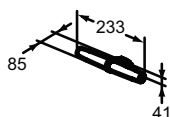

Product	W x D x H mm	Kg	Article-No.	Price/EUR
PRETTY Light	280 x 121 x 42	0,3	T3190AA	
EVA Light	233 x 85 x 41	0,2	T3189AA	
SABRINA Light	39 x 119 x 117	0,2	T3248AA	

Finishes

AA Chrome

T3190

T3189

T3248

Designer: Artefakt