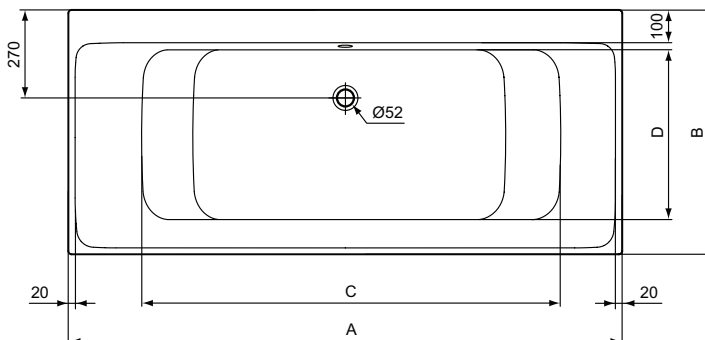

Finishes

- AA Chrome
- 01 Euro White

	A	B	C	D
E1066	1700	750	1280	510
E1067	1800	800	1260	560