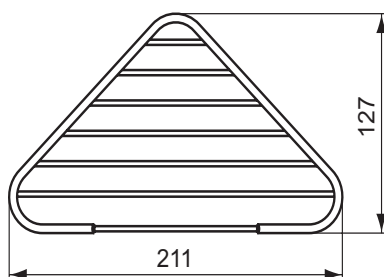

Finishes

XG Silk Black