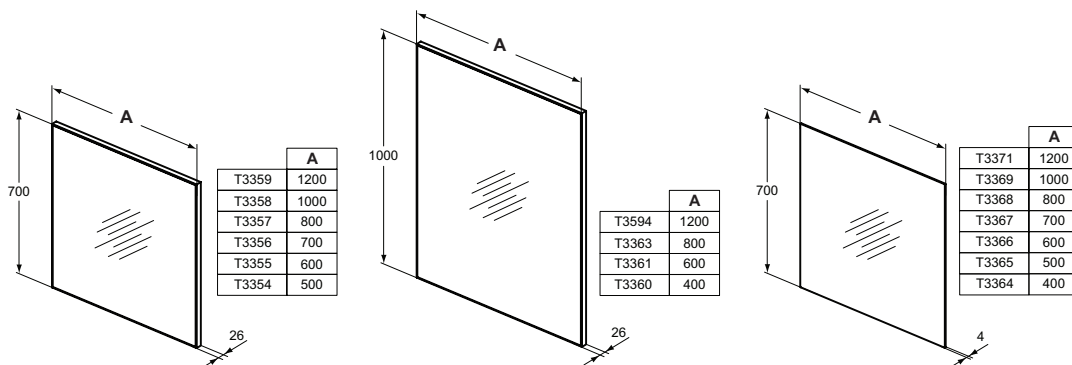

Finishes

BH Mirror