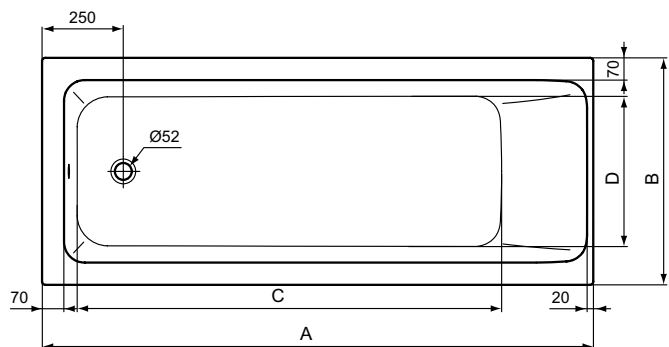

Finishes

01 Euro White

	A	B	C	D	max. L
T3623	1800	800	1420	565	265
T3621	1700	800	1315	565	250
T3619	1700	750	1315	515	235
T3618	1700	700	1315	465	220
T3616	1600	700	1035	465	205
T3614	1500	700	925	465	190

Wellness