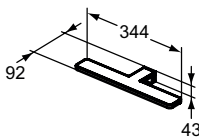

Finishes

AA Chrome

T2907