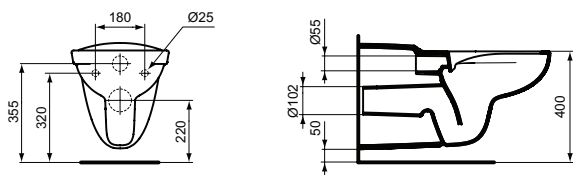

Finishes

01 Euro White

S0348