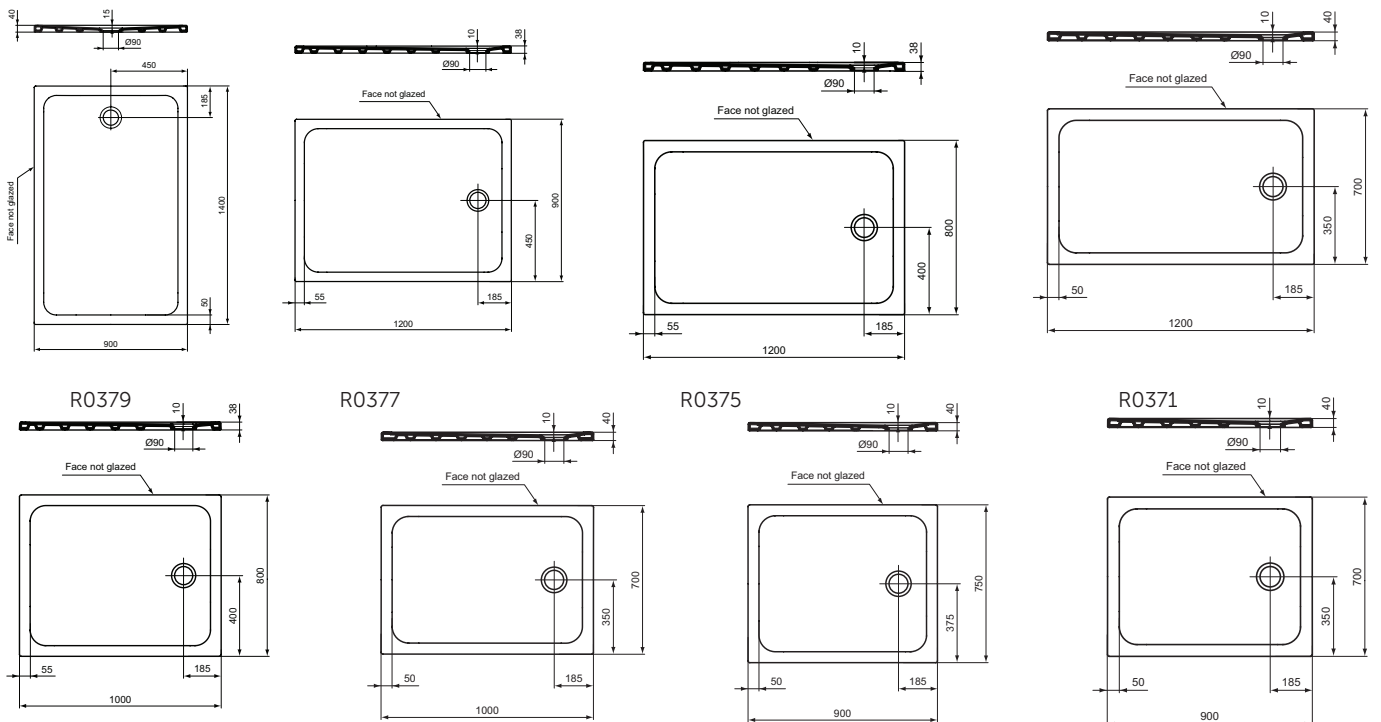

Finishes

- AA Chrome
- 01 Euro White
- YK White, antislip treatment

R0373

R0369

R0367

R0365