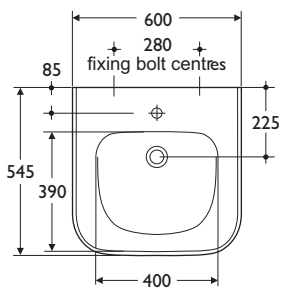

Finishes

01 Euro White

S2167