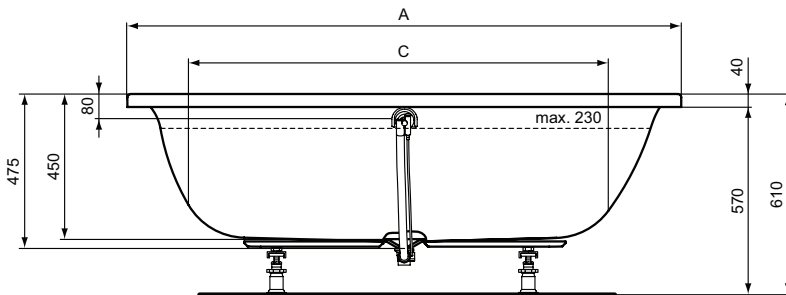

Finishes

- AA Chrome
- 01 Euro White

	A	B	C	D
E1066	1700	750	1280	510
E1067	1800	800	1260	560