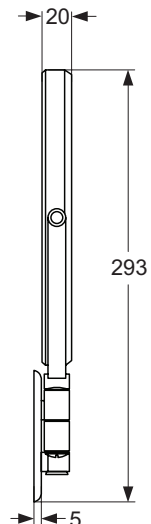

Accessories