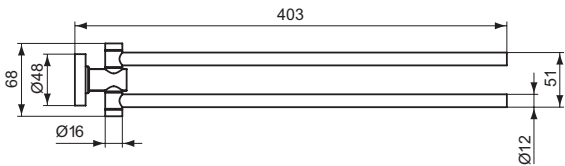

A
A9118	600
A9117	450