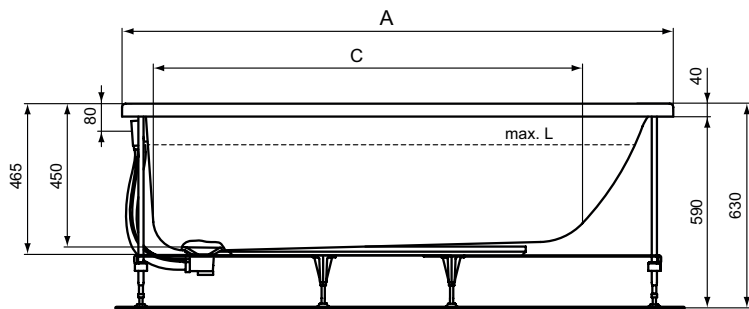

Finishes

01 Euro White

	A	B	C	D	max. L
T3623	1800	800	1420	565	265
T3621	1700	800	1315	565	250
T3619	1700	750	1315	515	235
T3618	1700	700	1315	465	220
T3616	1600	700	1035	465	205
T3614	1500	700	925	465	190

Wellness