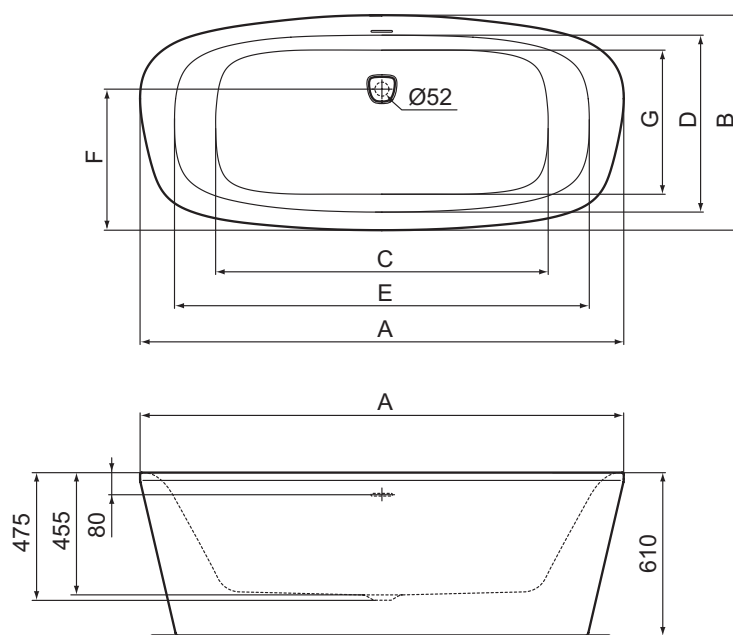

Finishes

- AA Chrome
- 01 Euro White
- A2 Brushed Gold
- A5 Magnetic Grey
- GN Silver Storm
- V3 Silk Black

	A	B	C	D	E	F	G
E306801	1900	900	1315	760	1645	625	635
E306701	1800	800	1215	660	1545	525	535
E306601	1700	750	1115	610	1445	475	485

Wellness