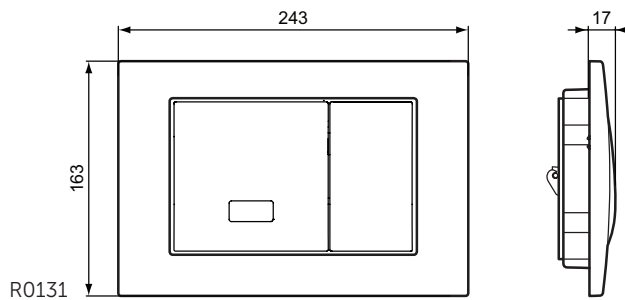

Finishes

AA Chrome