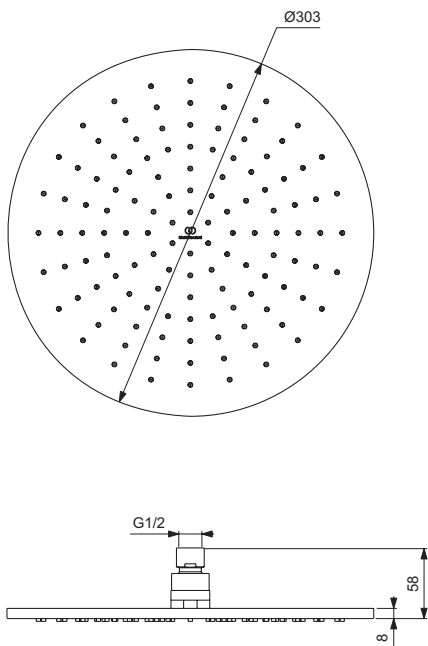

Finishes

XG Silk Black

A5803