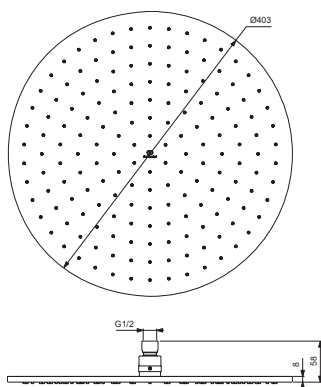

Finishes

- AA Chrome
- A2 Brushed Gold
- A5 Magnetic Grey
- GN Silver Storm

A5804