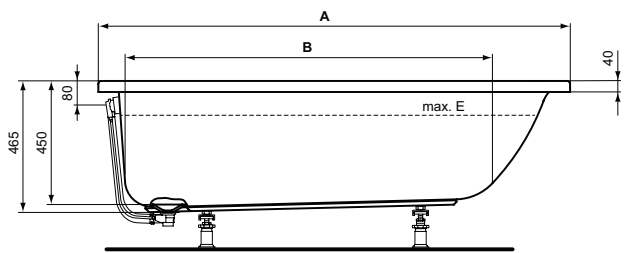

Finishes

- AA Chrome
- 01 Euro White

	A	B	C	D	E
T3622	1800	1430	800	560	305
E1064	1700	1315	750	510	270
T3617	1700	1325	700	460	252
T3615	1600	1040	700	460	237
T3613	1500	930	700	460	222