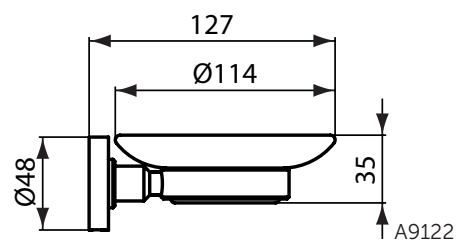

Finishes

XG Silk Black