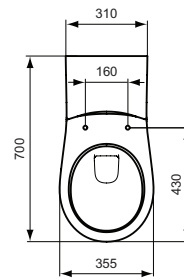

V3404

Finishes

01 Euro White