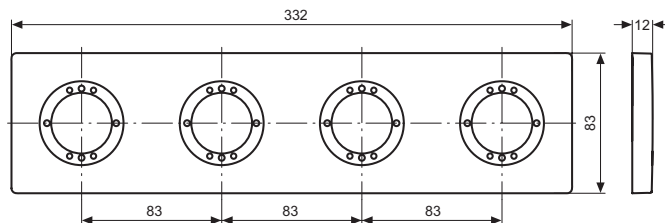

Finishes

AA Chrome

A1507