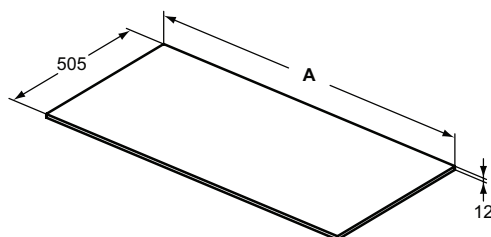

A
U8417..	1200
U8416..	1050
U8415..	850