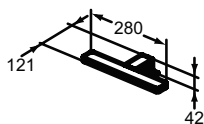

Product	W x D x H mm	Kg	Article-No.	Price/EUR
PRETTY Light	280 x 121 x 42	0,3	T3190AA	
EVA Light	233 x 85 x 41	0,2	T3189AA	
SABRINA Light	39 x 119 x 117	0,2	T3248AA	

Finishes

AA Chrome

T3190

T3189

T3248

Designer: Artefakt