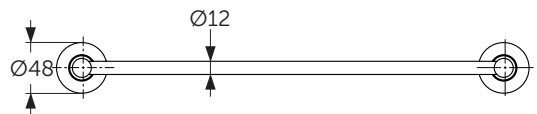

A9124
A9125