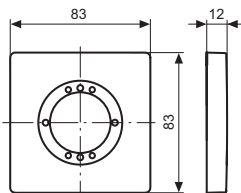

Finishes

AA Chrome

A1504