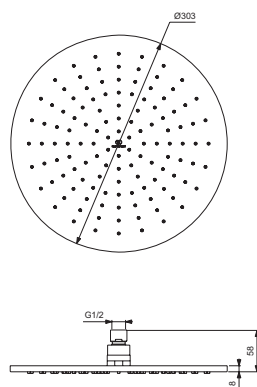

Description

Shower head
Metal
"Easy clean" nozzles to prevent lime scale build-up
12 l/min flow restrictor
- Round shape
- Square shape
Finishes:
- technology electroplating (AA)
- technology PVD (GN, A2, A5)

Showers

Product	Article-No.	Price/EUR
Shower head Ø400 mm	A5804AA	
	A5804GN	
	A5804A2	
	A5804A5	
Shower head Ø300 mm	A5803AA	
	A5803GN	
	A5803A2	
	A5803A5	
Shower head 400x400 mm	A5806AA	
	A5806GN	
	A5806A2	
	A5806A5	
Shower head 300x300 mm	A5805AA	
	A5805GN	
	A5805A2	
	A5805A5	

Finishes

- AA Chrome
- A2 Brushed Gold
- A5 Magnetic Grey
- GN Silver Storm

A5803