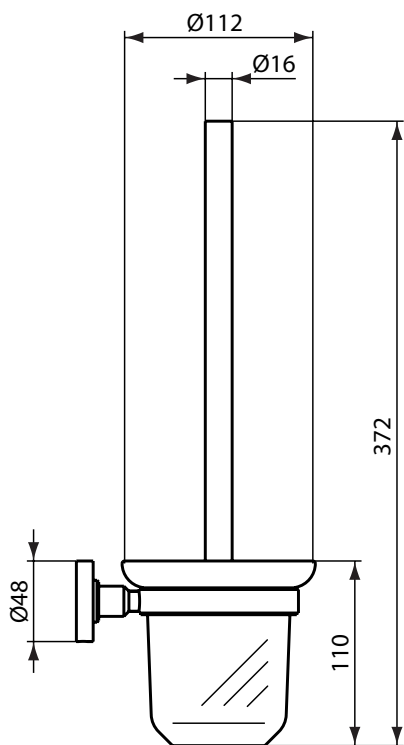

Finishes

XG Silk Black