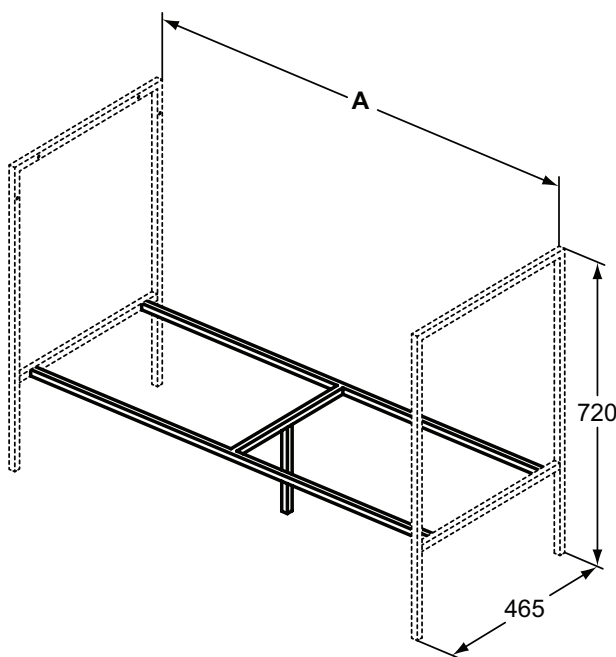

Finishes

FY Dark Grey Anodise

	A
U8600	600
U8601	850
U8602	1050
U8603	1200