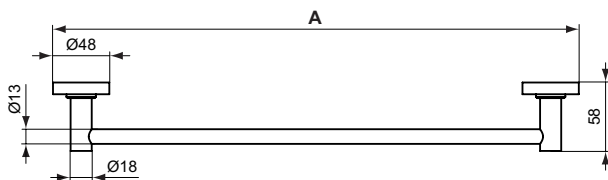

Finishes

XG Silk Black

	A
A 9118 ..	450
A 9117 ..	600