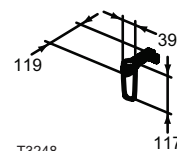

Product	W x D x H mm	Kg	Article-No.	Price/EUR
PRETTY Light	280 x 121 x 42	0,3	T3190AA	
EVA Light	233 x 85 x 41	0,2	T3189AA	
SABRINA Light	39 x 119 x 117	0,2	T3248AA	

Finishes

AA Chrome

T3190

T3189

T3248

Designer: Artefakt