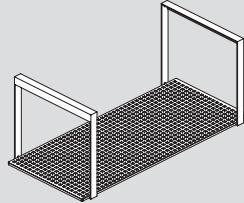

110 x 50 cm · 45h