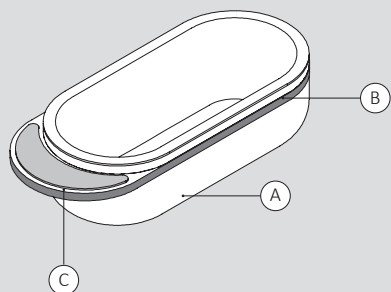

ARO Technical Information

Bañera ARO · ARO bathtub · Baignoire ARO

195 x 80 cm · 50h