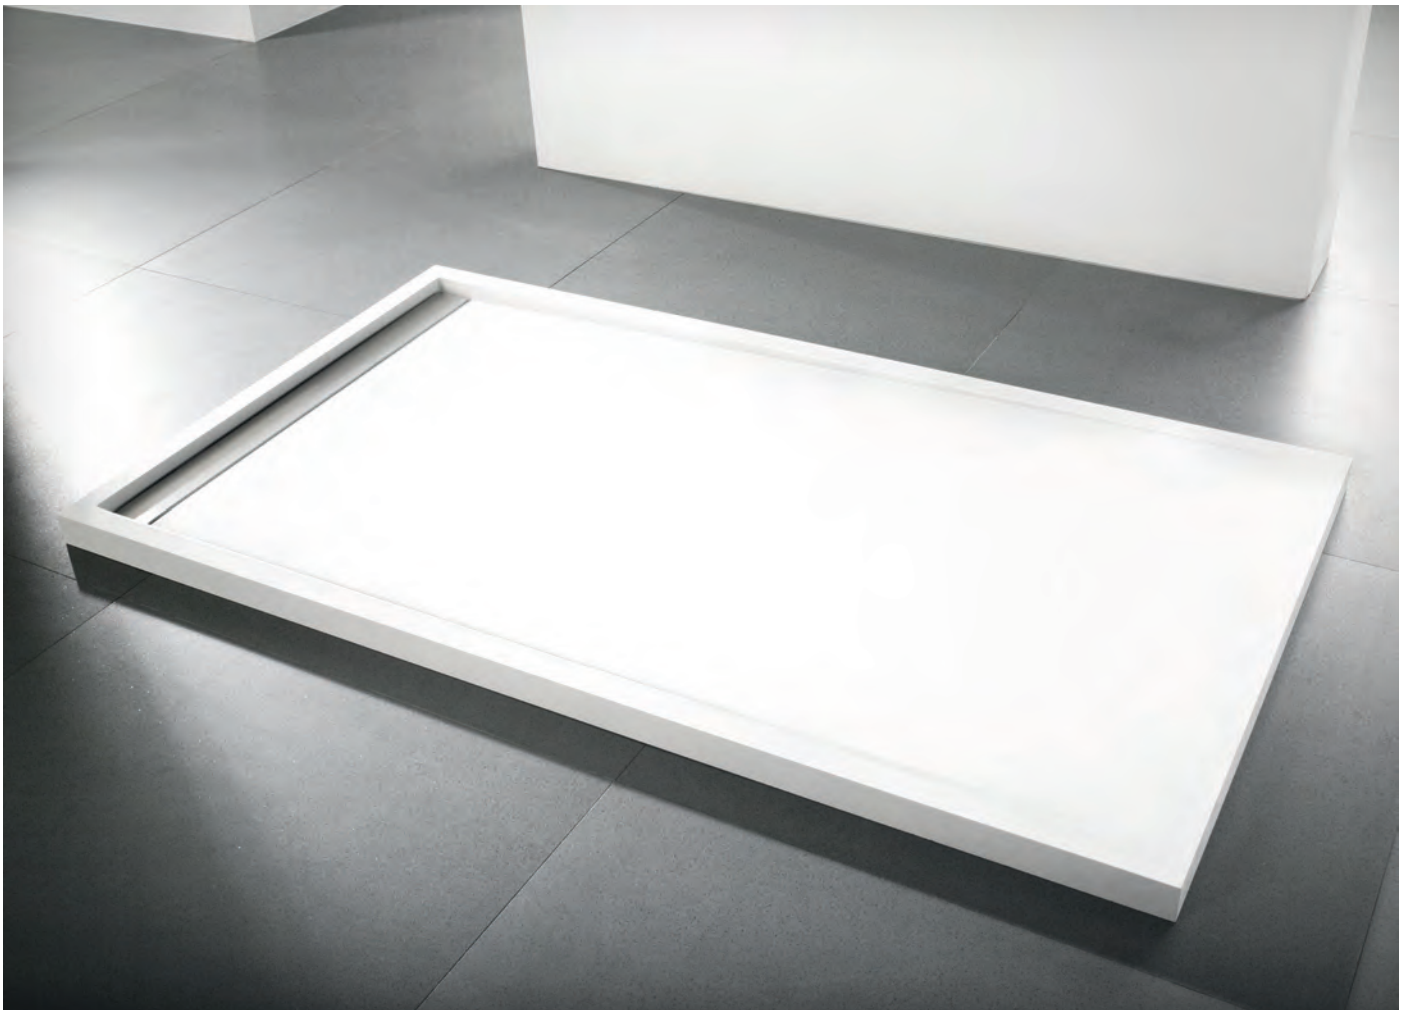

encimera Ras / Ras worktop / plan vasque Ras
KRION® Solid · 110 x 54 cm · 12h - Izquierda / Left / Gauche
100153763

mueble Ras / Ras bathroom unit / meuble Ras
beige / beige / beige · 110 x 54 cm · 30h
100154310

plato de ducha Ras / Ras shower tray / receveur Ras
KRION® Solid · 120 x 80 cm · 5h
100053950