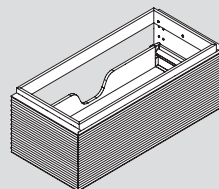

110 x 50 cm · 38,5h