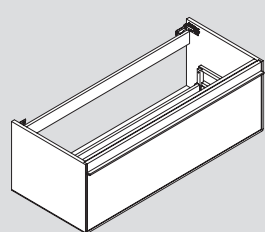

120 x 50 cm · 40h