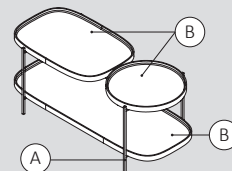

nogal lineal
linear walnut
noyer linéaire

B

negro
black
noir

cobre
copper
cuivre

Estante suelo PURE · PURE floor shelf · Étagère de sol PURE

Ø40 · 40h

60 x 40 cm x 40h

100 x 40 cm · 40h