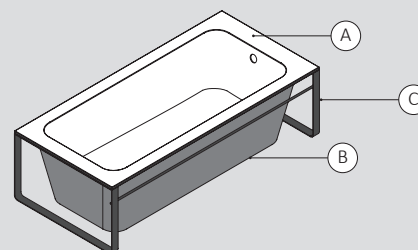

170 x 80 cm · 48h