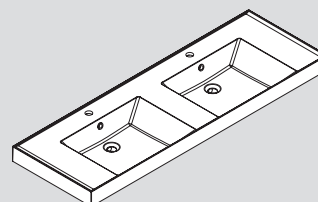

150 x 50 cm · 16,6h