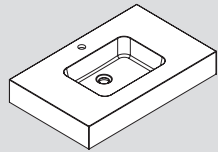

NATURAL Technical Information

Encimera NATURAL · NATURAL Worktop · Plan Vasque NATURAL

80 x 50 · 12h

Acabados · Finishes · Finitions

rock

blanco
white
blanc

grafito
graphite
graphite