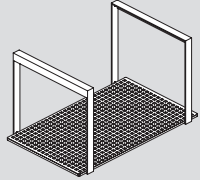

Balda mueble SMART · Shelf unit SMART · Étagère meuble SMART

61 x 50 cm · 45h