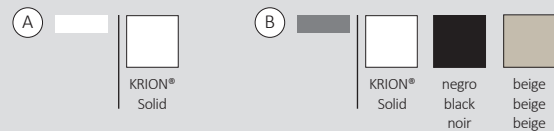

130 x 50 cm · 30h

40 x 50 cm · 85h

Acabados · Finishes · Finitions

Lavabo on top ARO · ARO on top washbasin · Lavabo ARO on top

Ø45 · 18h

Acabados · Finishes · Finitions

Encimera on top ARO · ARO on top worktop · Plan vasque ARO On Top