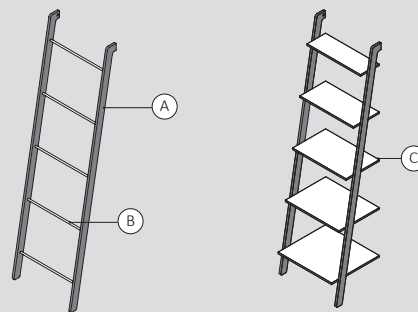

K SERIE Technical Information

Taburete K · K Bench · Banquette K

40 x 35 cm · 45h

Acabados · Finishes · Finitions

KRION®
1100. Snow
White

Escalera K · K Ladder · Échelle K

50 x 39 cm · 180h

Acabados · Finishes · Finitions

A

nogal natural
natural walnut
noyer naturel

B

blanco
white
blanc

C

KRION®
1100. Snow
White

Estantería K · K Mensole · Étagère K

Caja KRION® Solid 34,6 x 6,9 cm · 12,2h
Box KRION® Solid 34,6 x 6,9 cm · 12,2h
Caisse KRION® Solid 34,6 x 6,9 cm · 12,2h

Caja KRION® Solid 34,6 x 10,8 cm · 34,6h
Box KRION® Solid 34,6 x 10,8 cm · 34,6h
Caisse KRION® Solid 34,6 x 10,8 cm · 34,6h

Acabados · Finishes · Finitions

KRION®
1100. Snow
White

Estantería horizontal KRION® Solid 80 x 10,5 cm · 15h
Horizontal shelf KRION® Solid 80 x 10,5 cm · 15h
Étagère horizontale KRION® Solid 80 x 10,5 cm · 15h

Estantería vertical KRION® Solid 80 x 12 cm · 37,5h
Vertical shelf KRION® Solid 80 x 12 cm · 37,5h
Étagère verticale KRION® Solid 80 x 12 cm · 37,5h

Acabados · Finishes · Finitions

nogal natural
natural walnut
noyer naturel

KRION®
1100. Snow
White

Estantería horizontal KRION® Solid 120 x 10,5 cm · 15h
Horizontal shelf KRION® Solid 120 x 10,5 cm · 15h
Étagère horizontale KRION® Solid 120 x 10,5 cm · 15h

Estantería vertical KRION® Solid 120 x 12 cm · 37,5h
Vertical shelf KRION® Solid 120 x 12 cm · 37,5h
Étagère verticale KRION® Solid 120 x 12 cm · 37,5h