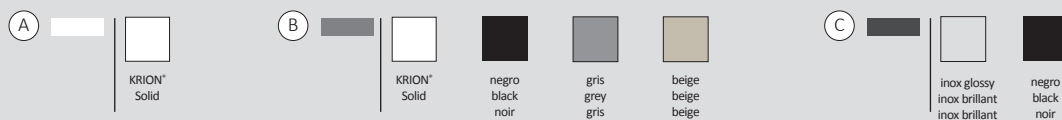

Acabados · Finishes · Finitions