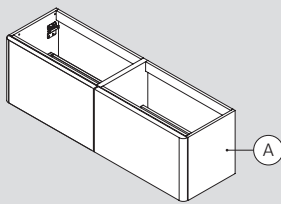

Cajón + Estantería Mueble + Chasis mueble PURE · PURE drawer + Shelf unit + Bracket Unit · Tiroir PURE + Rayon meuble + Structure Meuble

65 x 37,5 cm · 40h

65 x 37,5 cm · 33,5h

65 x 37,5 cm · 73,5h

130 x 37,5 cm · 40h