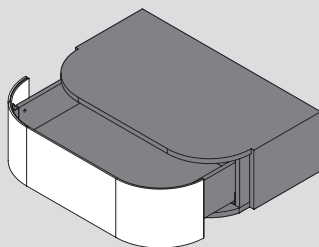

80 x 50 cm · 23h