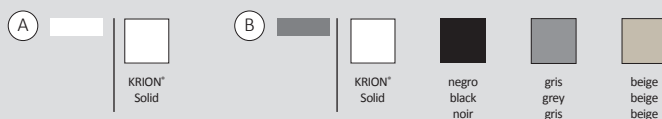

34 x 41 cm · 17h

35 x 50 · 17h /
Derecha · Right · Droite

35 x 50 · 17h /
Izquierda · Left · Gauche

59 x 41 cm · 17h

80 x 41 · 17h

120 x 41 · 17h

41 x 41 · 17h / Corner

Acabados · Finishes · Finitions