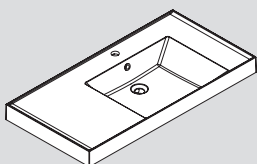

roble niebla
mist oak
chêne brume

ONE Technical Information

Encimera ONE · ONE Worktop · Plan Vasque ONE

61 x 50 cm · 16,6h

80 x 50 cm · 16,6h

100 x 50 cm · 16,6h

100 x 50 cm · 16,6h - Izq · Left · Gauche

100 x 50 cm · 16,6h - Der · Right · Droite