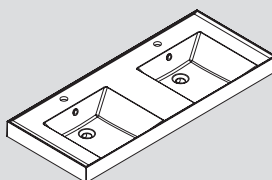

WAVE Technical Information

Cajón WAVE · WAVE Drawer Unit · Tiroir Meuble WAVE

61 x 50 cm · 38,5h

80 x 50 cm · 38,5h

110 x 50 cm · 38,5h

150 x 50 cm · 38,5h

Acabados · Finishes · Finitions

nogal negro
black walnut
noyer noir

roble niebla
mist oak
chêne brume

ONE Technical Information

Encimera ONE · ONE Worktop · Plan Vasque ONE

61 x 50 cm · 16,6h

80 x 50 cm · 16,6h

100 x 50 cm · 16,6h

100 x 50 cm · 16,6h - Izq · Left · Gauche

100 x 50 cm · 16,6h - Der · Right · Droite

110 x 50 cm · 16,6h

120 x 50 cm · 16,6h

150 x 50 cm · 16,6h

Acabados · Finishes · Finitions

Brillo
Glossy
Brillance

Mate
Matt
Mat