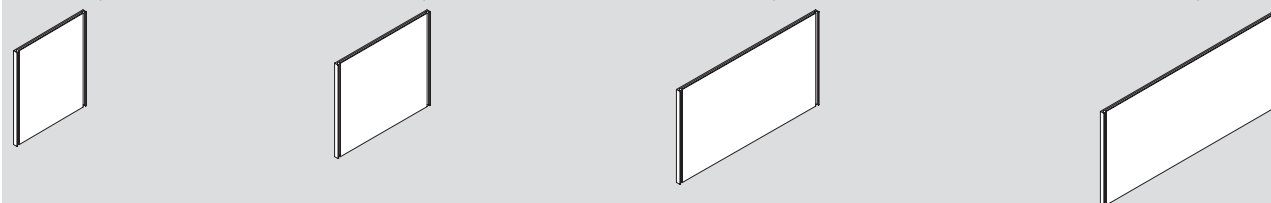

Acabados · Finishes · Finitions

Espejo NEST · NEST Mirror · Miroir NEST

61 x 70 cm · 4,5h

80 x 70 cm · 4,5h

120 x 70 cm · 4,5h

152 x 70 cm · 4,5h