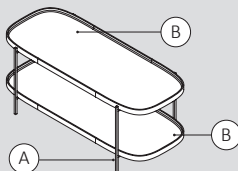

nogal lineal
linear walnut
noyer linéaire

B

negro
black
noir

cobre
copper
cuivre

Estante suelo PURE · PURE floor shelf · Étagère de sol PURE

Ø40 · 40h

60 x 40 cm x 40h

100 x 40 cm · 40h