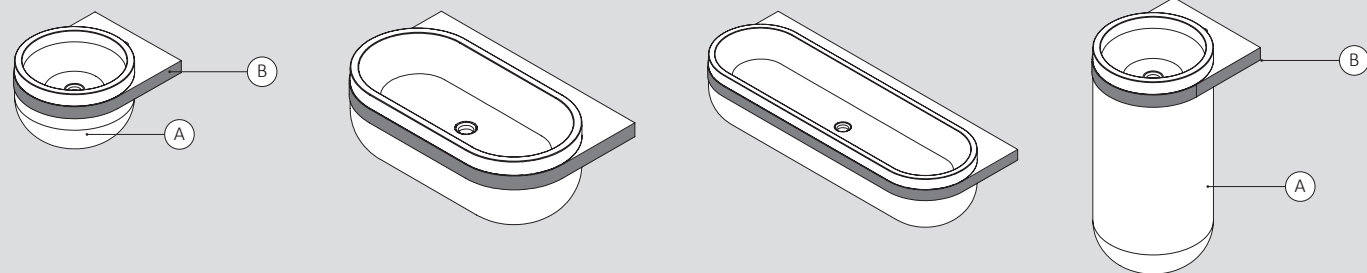

Lavabo ARO · ARO washbasin · Lavabo ARO

40 x 50 cm · 30h

80 x 50 cm · 30h

130 x 50 cm · 30h

40 x 50 cm · 85h

Acabados · Finishes · Finitions