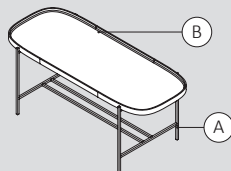

nogal lineal
linear walnut
noyer linéaire

B

negro
black
noir

cobre
copper
cuivre

Estante suelo PURE · PURE floor shelf · Étagère de sol PURE

Ø40 · 40h

60 x 40 cm x 40h

100 x 40 cm · 40h