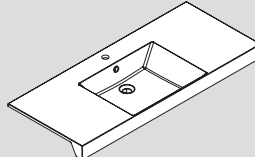

120-100x50 · 16,1h