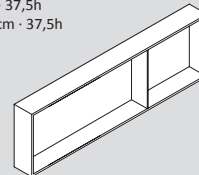

Estantería vertical KRION® Solid 120 x 12 cm · 37,5h
Vertical shelf KRION® Solid 120 x 12 cm · 37,5h
Étagère verticale KRION® Solid 120 x 12 cm · 37,5h