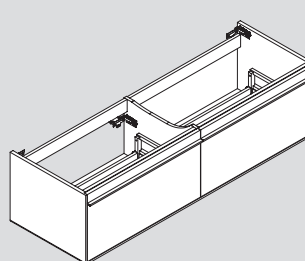

152 x 50 cm · 40h