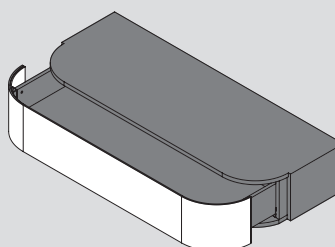

Cajón Mueble Aro · ARO drawer unit · Tiroir ARO

40 x 50 cm · 23h

80 x 50 cm · 23h

130 x 50 cm · 23h

Acabados · Finishes · Finitions

Espejo ARO · ARO mirror · Miroir ARO

Ø80 x 8 cm

150 x 90 x 8 cm