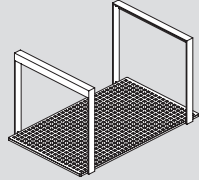

80 x 50 cm · 45h