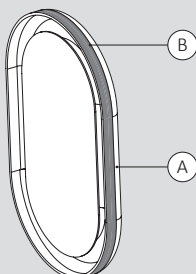

60 x 100 x 8 cm