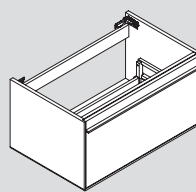

80 x 50 cm · 40h