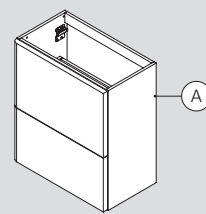

Cajón + Estantería Mueble + Chasis mueble PURE · PURE drawer + Shelf unit + Bracket Unit · Tiroir PURE + Rayon meuble + Structure Meuble

65 x 37,5 cm · 40h

65 x 37,5 cm · 33,5h

65 x 37,5 cm · 73,5h

130 x 37,5 cm · 40h