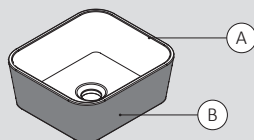

Encimeras On Top MODUL · MODUL On Top Worktop · Plan Vasque On Top MODUL

30 x 27 cm · 12h