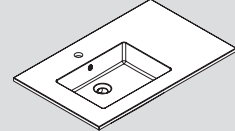

80 x 50 cm · 14,7h - Der · Right · Droite