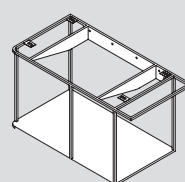

65 x 37,5 cm · 41h