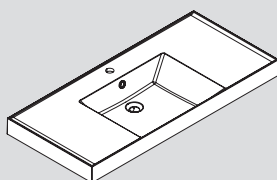

110 x 50 cm · 16,6h

120 x 50 cm · 16,6h