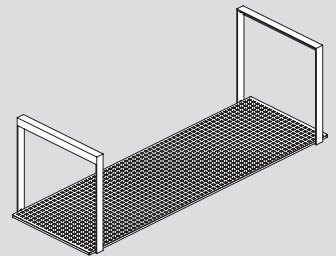

61 x 50 cm · 45h

80 x 50 cm · 45h

110 x 50 cm · 45h

150x 50 cm · 45h

Acabados · Finishes · Finitions

negro
black
noir

SMART Technical Information

Cajón SMART · SMART Drawer Unit · Tiroir Meuble SMART