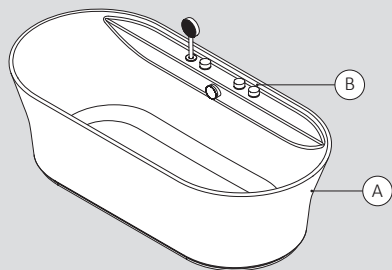

TONO Technical Information

Bañera TONO · TONO bathtub · Baignoire TONO

189 x 89,4 cm · 56,5h

Acabados · Finishes · Finitions

GRIFERÍA · TAP · ROBINETTERIE

Lavabo TONO · TONO washbasin · Lavabo TONO

40 x 50 cm · 15,7h

60 x 50 cm · 15,7h

Acabados · Finishes · Finitions

Encimera TONO · TONO worktop · Plan vasque TONO

80 x 53 cm · 15,7h

Acabados · Finishes · Finitions

Lavabo on top TONO · TONO on top washbasin · Lavabo TONO on top

Ø40 · 15,7h

Ø40 · 15,7h

Acabados · Finishes · Finitions