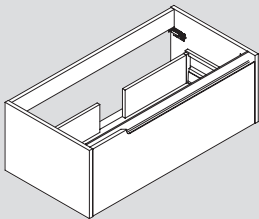

100 x 50 cm · 35h