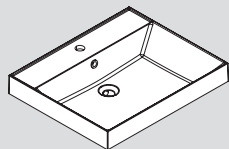

61 x 50 cm · 16,7h