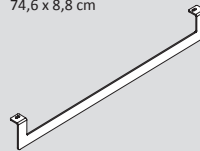

Toallero ONE · ONE Towel rail · Porte-serviette ONE

39,6 x 8,8 cm

49,6 x 8,8 cm

59,6 x 8,8 cm

79,6 x 8,8 cm

99,6 x 8,8 cm

109,6 x 8,8 cm

74,6 x 8,8 cm