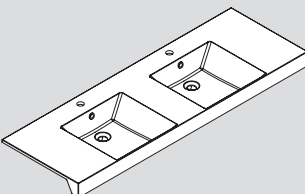

150-120x50 · 16,1h