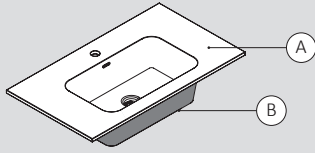

159 x 75 cm · 48h

170 x 80 cm · 48h

Acabados · Finishes · Finitions

MODUL Technical Information

Encimeras MODUL · MODUL Worktop · Plan Vasque MODUL

80 x 45 cm · 17h / Center

80 x 45 cm · 17h / Derecha · Right · Droite