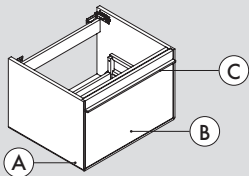

Cajón NEST · NEST Drawer Unit · Tiroir Meuble NEST

61 x 50 cm · 40h