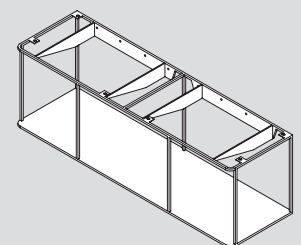

130 x 37,5 cm · 41h