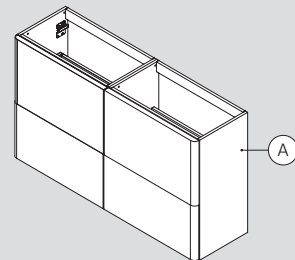

130 x 37,5 cm · 73,5h