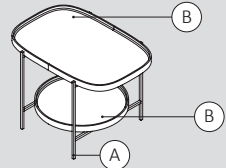

nogal lineal
linear walnut
noyer linéaire

B

negro
black
noir

cobre
copper
cuivre

Estante suelo PURE · PURE floor shelf · Étagère de sol PURE

Ø40 · 40h

60 x 40 cm x 40h

100 x 40 cm · 40h