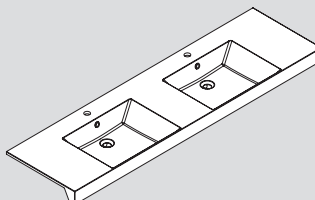

180-150x50 · 16,1h