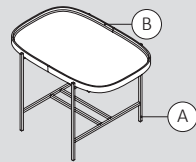

nogal lineal
linear walnut
noyer linéaire

B

negro
black
noir

cobre
copper
cuivre

Estante suelo PURE · PURE floor shelf · Étagère de sol PURE

Ø40 · 40h

60 x 40 cm x 40h

100 x 40 cm · 40h