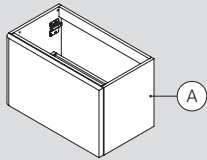

Cajón + Estantería Mueble + Chasis mueble PURE · PURE drawer + Shelf unit + Bracket Unit · Tiroir PURE + Rayon meuble + Structure Meuble

65 x 37,5 cm · 40h

65 x 37,5 cm · 33,5h

65 x 37,5 cm · 73,5h

130 x 37,5 cm · 40h