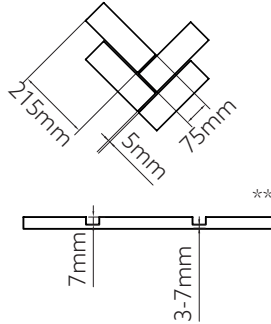

Design created by EstudiHac.

Oz · White Clay
3085 x 1230 mm · 100293424

Oz · Mediterranean
3085 x 1230 mm · 100293434

Oz · Red Clay
3085 x 1230 mm · 100293435

Oz · Yellow Clay
3085 x 1230 mm · 100293444

Oz · Velvet Brown
3085 x 1230 mm · 100293441