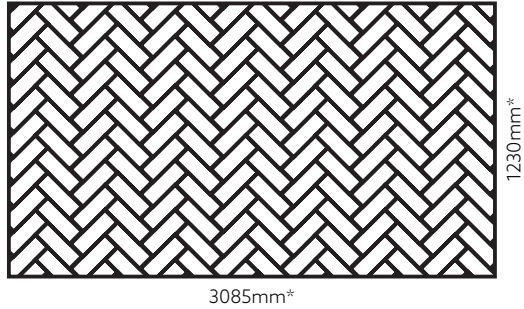

Design created by EstudiHac.

Oz · White Clay
3085 x 1230 mm · 100293424

Oz · Mediterranean
3085 x 1230 mm · 100293434

Oz · Red Clay
3085 x 1230 mm · 100293435

Oz · Yellow Clay
3085 x 1230 mm · 100293444

Oz · Velvet Brown
3085 x 1230 mm · 100293441