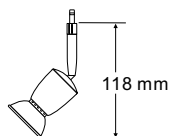

LV 291501/W

White

LV 291501/BL

Blue

LV 291501/AM

Amber

Ø 63mm, H = 42mm

LV 291502/AMD