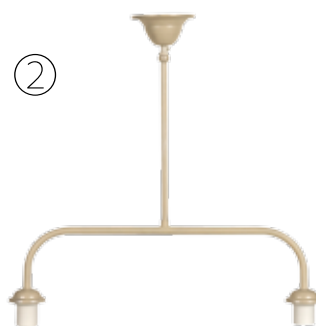

Old pharmacy

Art. No.	Color	Fitting	Power (W)	Voltage	H (cm)	W (cm)	D (cm)	Max height	LED ready
① LV 53328/BD	Beige & gold metal	2 x E27 (excl)	40W max	230V	50	59	10	85 cm	✓
② LV 53328/BI	Beach ivory metal	2 x E27 (excl)	40W max	230V	50	59	10	85 cm	✓
③ LV 53328/CS	Cream & silver metal	2 x E27 (excl)	40W max	230V	50	59	10	85 cm	✓
④ LV 53328/GB	Grey beige metal	2 x E27 (excl)	40W max	230V	50	59	10	85 cm	✓
⑤ LV 53328/GT	Grey taupe metal	2 x E27 (excl)	40W max	230V	50	59	10	85 cm	✓
⑥ LV 53328/L	Lead metal	2 x E27 (excl)	40W max	230V	50	59	10	85 cm	✓
⑦ LV 53328/PT	Pale taupe metal	2 x E27 (excl)	40W max	230V	50	59	10	85 cm	✓
⑧ LV 53328/R	Rusty metal	2 x E27 (excl)	40W max	230V	50	59	10	85 cm	✓