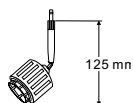

LV 291501/W

White

LV 291501/BL

Blue

LV 291501/AM

Amber

Ø 63mm, H = 42mm

LV 291502/AMD