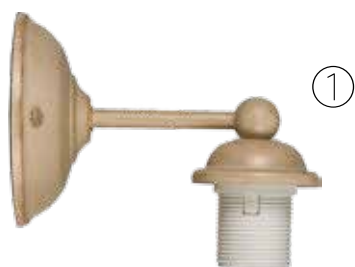

Old pharmacy

①