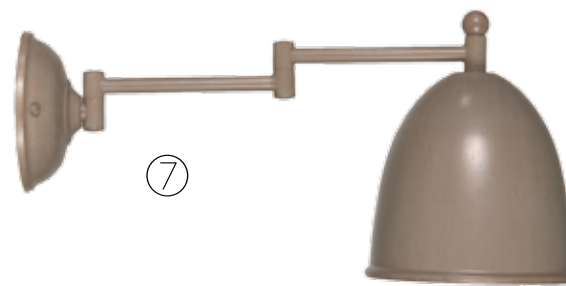

Old pharmacy

①

②

③

④

⑤

⑥

⑦

⑧

Art. No.	Color	Fitting	Power (W)	Voltage	H (cm)	W (cm)	D (cm)	Wall mount	LED ready
① LV 33329/BD	Beige & gold metal	1 x E27 (excl)	40W max	230V	18	37	15	11 cm	✓
② LV 33329/BI	Beach ivory metal	1 x E27 (excl)	40W max	230V	18	37	15	11 cm	✓
③ LV 33329/CS	Cream & silver metal	1 x E27 (excl)	40W max	230V	18	37	15	11 cm	✓
④ LV 33329/GB	Grey beige metal	1 x E27 (excl)	40W max	230V	18	37	15	11 cm	✓
⑤ LV 33329/GT	Grey taupe metal	1 x E27 (excl)	40W max	230V	18	37	15	11 cm	✓
⑥ LV 33329/L	Lead metal	1 x E27 (excl)	40W max	230V	18	37	15	11 cm	✓
⑦ LV 33329/PT	Pale taupe metal	1 x E27 (excl)	40W max	230V	18	37	15	11 cm	✓
⑧ LV 33329/R	Rusty metal	1 x E27 (excl)	40W max	230V	18	37	15	11 cm	✓