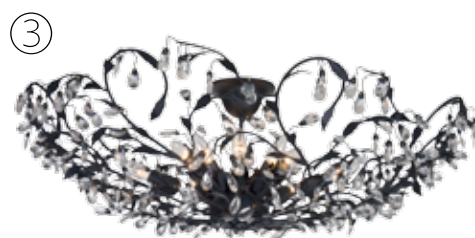

Michelangelo

Art. No.	Color	Fitting	Power (W)	Voltage	Diameter (cm)	Height (cm)	LED ready
① LV 63312/R	Rusty	12 x E14 (excl)	40W max	230V	90	28	✓
② LV 63312/WF	White frosted	12 x E14 (excl)	40W max	230V	90	28	✓
③ LV 63312/Z	Black	12 x E14 (excl)	40W max	230V	90	28	✓
④ LV 63312/CS	Cream & silver	12 x E14 (excl)	40W max	230V	90	28	✓
⑤ LV 63312/GB	Grey beige	12 x E14 (excl)	40W max	230V	90	28	✓
⑥ LV 63312/SB	Silver brushed	12 x E14 (excl)	40W max	230V	90	28	✓
⑦ LV 63312/BD	Beige & gold	12 x E14 (excl)	40W max	230V	90	28	✓