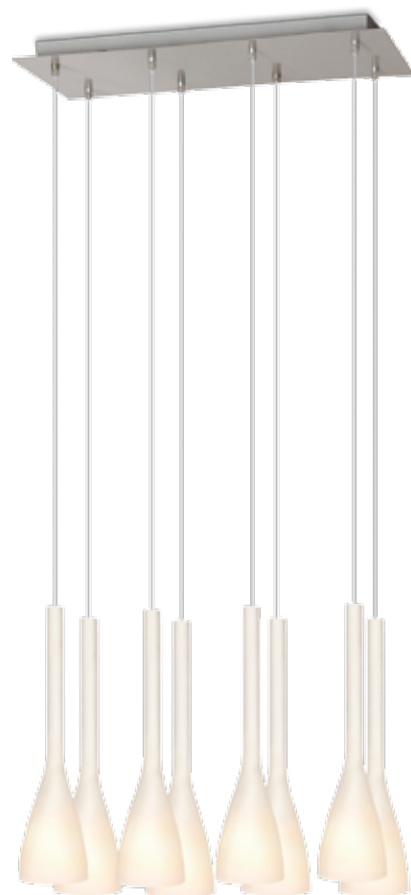

Vase

Art. No.	Color	Fitting	Power (W)	Voltage	H (cm)	W (cm)	D (cm)	Cable length	LED ready
① LV 51085/NM	Inox + glass opal	12 x E14 (excl)	40W max	230V	42	92	27	165cm	✓
② LV 51080/CHM	Inox + mirror glass	1 x E14 (excl)	40W max	230V	42	11	11	165cm	✓
③ LV 51080/NM	Inox + glass opal	1 x E14 (excl)	40W max	230V	42	11	11	165cm	✓
④ LV 51084/NM	Inox + glass opal	8 x E14 (excl)	40W max	230V	42	43	43	165cm	✓

Vase

①

②

③

	Art. No.	Color	Fitting	Power (W)	Voltage	H (cm)	W (cm)	D (cm)	Cable length	LED ready
①	LV 51081/NM	Inox + glass opal	5 x E14 (excl)	40W max	230V	42	85	11	165cm	✓
②	LV 51082/NM	Inox + glass opal	8 x E14 (excl)	40W max	230V	42	58	26	165cm	✓
③	LV 51081/CHM	Inox + mirror glass	5 x E14 (excl)	40W max	230V	42	85	11	165	✓