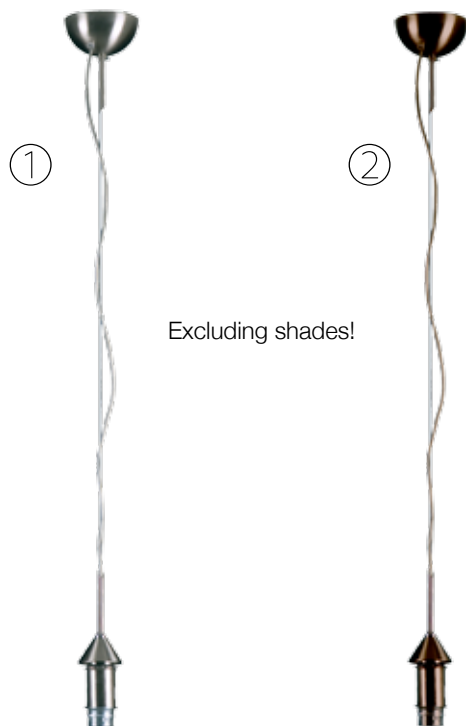

Excluding suspension!

Other holders:
• LV 54004/B/G
• LV 54004/N/MH
• LV 51086
• LV 51086/B
• LV 51086/NM

See the chapter
'Shades & Bases'

Art. No.	Color	Fitting	Power (W)	Voltage	Diameter (cm)	Height (cm)	Weight (kg)	LED ready
① LV 54010/NM	Pendant nickel satin	1 x E27 (excl)	60W max	230V	-	25	-	✓
② LV 54010/B	Pendant antique brass	1 x E27 (excl)	60W max	230V	-	25	-	✓
③ LV 51809/R	Red glass	1 x E27 (excl)	60W max	230V	20	20	1,55	✓
④ LV 51809/G	Green glass	1 x E27 (excl)	60W max	230V	20	20	1,55	✓
⑤ LV 51809/B	Blue glass	1 x E27 (excl)	60W max	230V	20	20	1,55	✓
⑥ LV 51809/O	Orange glass	1 x E27 (excl)	60W max	230V	20	20	1,55	✓
⑦ LV 51809/WZL	White glass - black lines	1 x E27 (excl)	60W max	230V	20	20	1,55	✓
⑧ LV 51809/W	White glass	1 x E27 (excl)	60W max	230V	20	20	1,55	✓