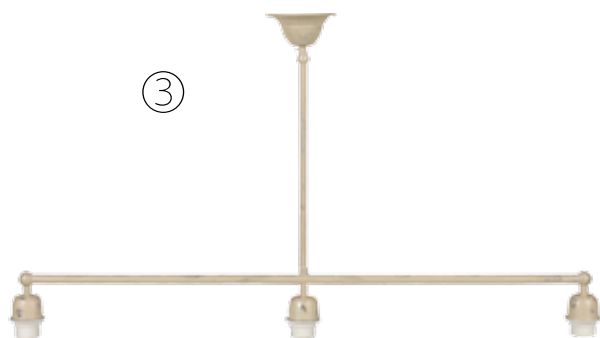

Old pharmacy

①

②

③

④

⑤

⑥

⑦

⑧

Art. No.	Color	Fitting	Power (W)	Voltage	H (cm)	W (cm)	D (cm)	Max height	LED ready
① LV 53326/BD	Beige & gold metal	3 x E27 (excl)	40W max	230V	55	100	10	85 cm	✓
② LV 53326/BI	Beach ivory metal	3 x E27 (excl)	40W max	230V	55	100	10	85 cm	✓
③ LV 53326/CS	Cream & silver metal	3 x E27 (excl)	40W max	230V	55	100	10	85 cm	✓
④ LV 53326/GB	Grey beige metal	3 x E27 (excl)	40W max	230V	55	100	10	85 cm	✓
⑤ LV 53326/GT	Grey taupe metal	3 x E27 (excl)	40W max	230V	55	100	10	85 cm	✓
⑥ LV 53326/L	Lead metal	3 x E27 (excl)	40W max	230V	55	100	10	85 cm	✓
⑦ LV 53326/PT	Pale taupe metal	3 x E27 (excl)	40W max	230V	55	100	10	85 cm	✓
⑧ LV 53326/R	Rusty metal	3 x E27 (excl)	40W max	230V	55	100	10	85 cm	✓