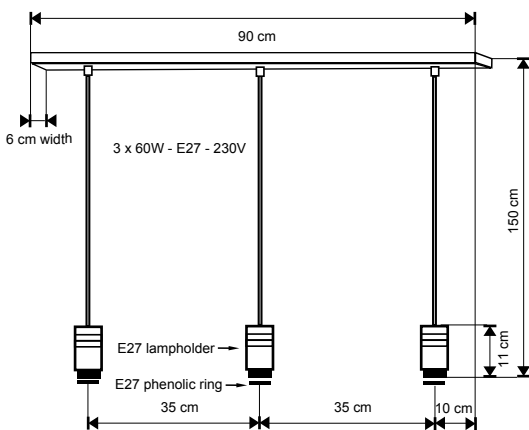

Lounge

①

③

④

②

Art. No.	Color	Fitting	Power (W)	Voltage	H (cm)	W (cm)	D (cm)	LED ready
① LV 51087/A	Aluminium	3 x E27 (excl)	60W max	230V	150	90	6	✓
② LV 51087/B	Antique brass	3 x E27 (excl)	60W max	230V	150	90	6	✓
③ LV 51086/A	Aluminium	1 x E27 (excl)	60W max	230V	150	13	13	✓
④ LV 51086/B	Antique brass	1 x E27 (excl)	60W max	230V	150	13	13	✓