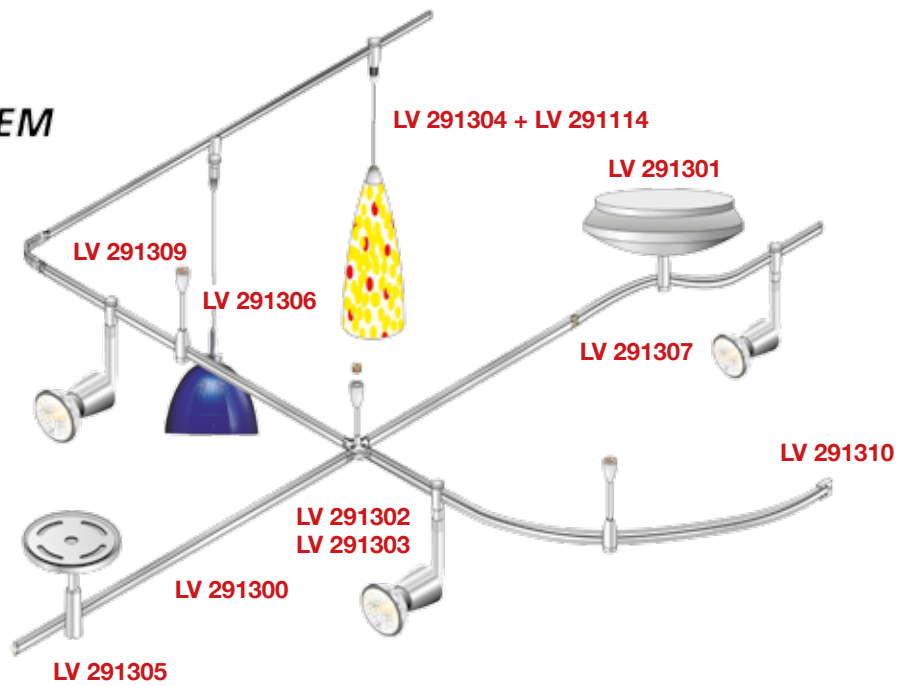

AR RAIL SYSTEM