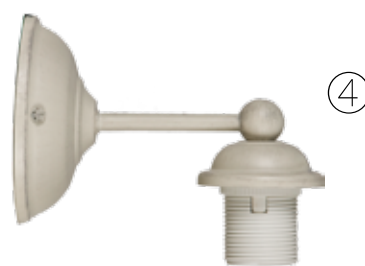

Old pharmacy

①

②

③

④

⑤

⑥

⑦

⑧

Art. No.	Color	Fitting	Power (W)	Voltage	H (cm)	W (cm)	D (cm)	Wall mount	LED ready
① LV 33327/BD	Beige & gold metal	1 x E27 (excl)	40W max	230V	50	105	10	11 cm	✓
② LV 33327/BI	Beach ivory metal	1 x E27 (excl)	40W max	230V	50	105	10	11 cm	✓
③ LV 33327/CS	Cream & silver metal	1 x E27 (excl)	40W max	230V	50	105	10	11 cm	✓
④ LV 33327/GB	Grey beige metal	1 x E27 (excl)	40W max	230V	50	105	10	11 cm	✓
⑤ LV 33327/GT	Grey taupe metal	1 x E27 (excl)	40W max	230V	50	105	10	11 cm	✓
⑥ LV 33327/L	Lead metal	1 x E27 (excl)	40W max	230V	50	105	10	11 cm	✓
⑦ LV 33327/PT	Pale taupe metal	1 x E27 (excl)	40W max	230V	50	105	10	11 cm	✓
⑧ LV 33327/R	Rusty metal	1 x E27 (excl)	40W max	230V	50	105	10	11 cm	✓