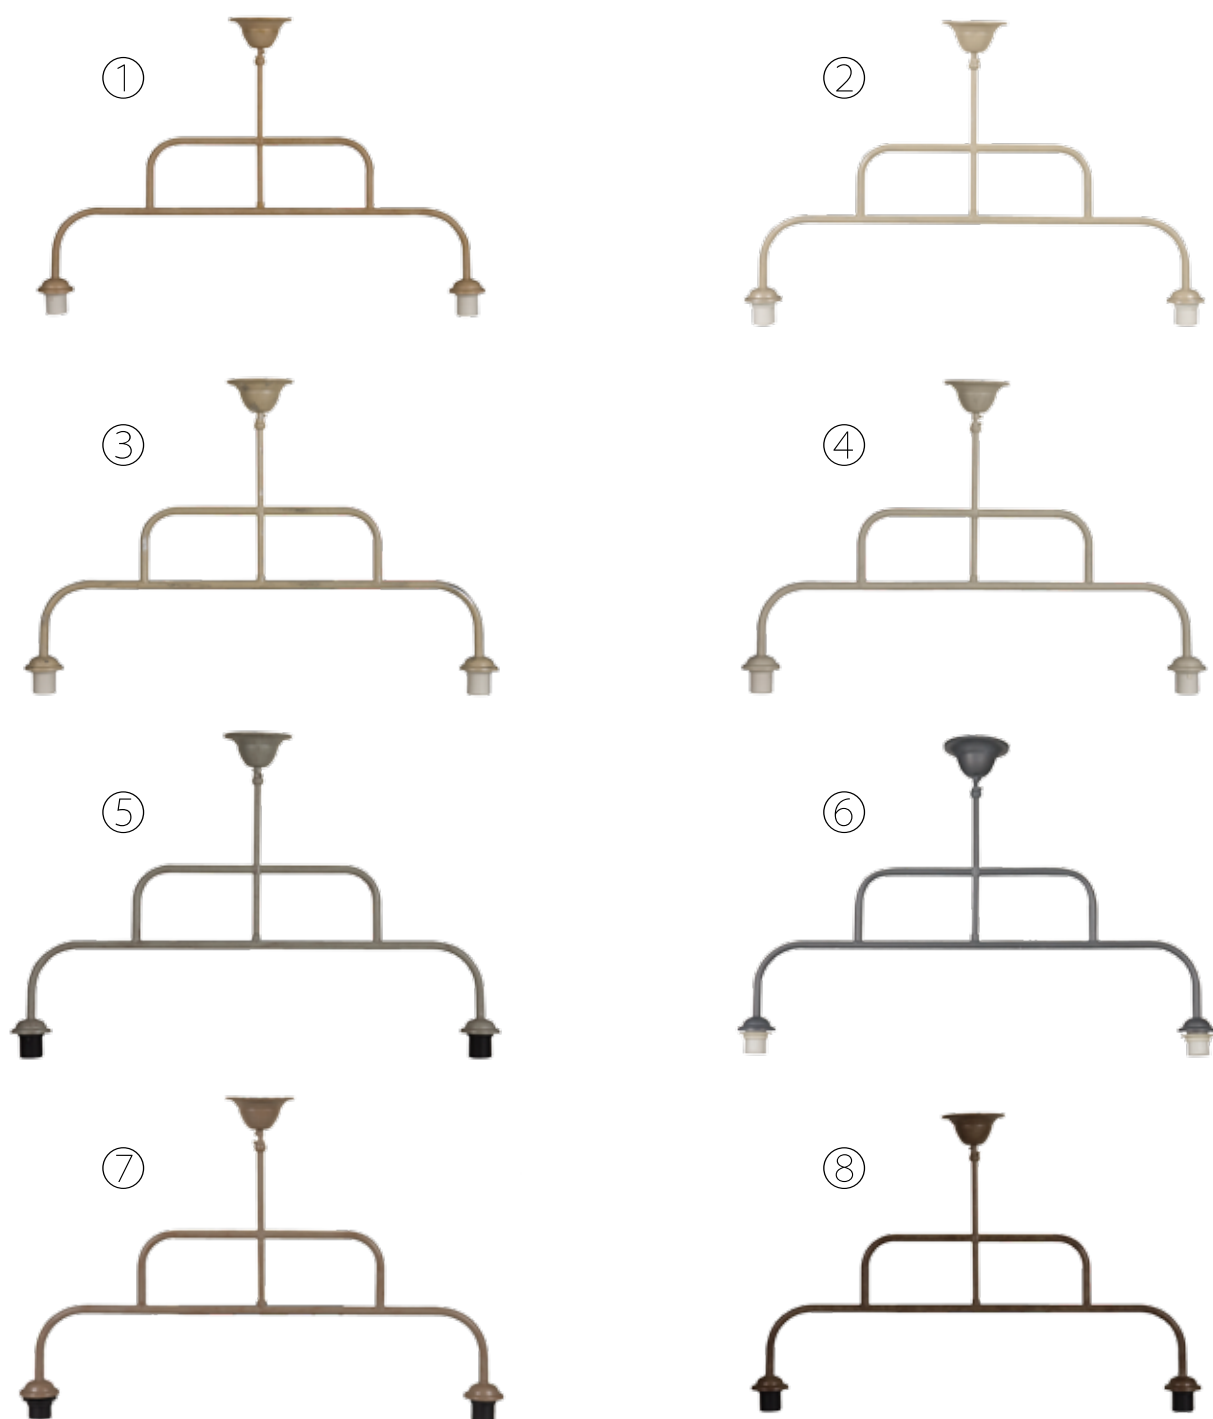

Old pharmacy

Art. No.	Color	Fitting	Power (W)	Voltage	H (cm)	W (cm)	D (cm)	Max height	LED ready
① LV 53335/BD	Beige & gold metal	2 x E27 (excl)	40W max	230V	50	77	10	85 cm	✓
② LV 53335/BI	Beach ivory metal	2 x E27 (excl)	40W max	230V	50	77	10	85 cm	✓
③ LV 53335/CS	Cream & silver metal	2 x E27 (excl)	40W max	230V	50	77	10	85 cm	✓
④ LV 53335/GB	Grey beige metal	2 x E27 (excl)	40W max	230V	50	77	10	85 cm	✓
⑤ LV 53335/GT	Grey taupe metal	2 x E27 (excl)	40W max	230V	50	77	10	85 cm	✓
⑥ LV 53335/L	Lead metal	2 x E27 (excl)	40W max	230V	50	77	10	85 cm	✓
⑦ LV 53335/PT	Pale taupe metal	2 x E27 (excl)	40W max	230V	50	77	10	85 cm	✓
⑧ LV 53335/R	Rusty metal	2 x E27 (excl)	40W max	230V	50	77	10	85 cm	✓