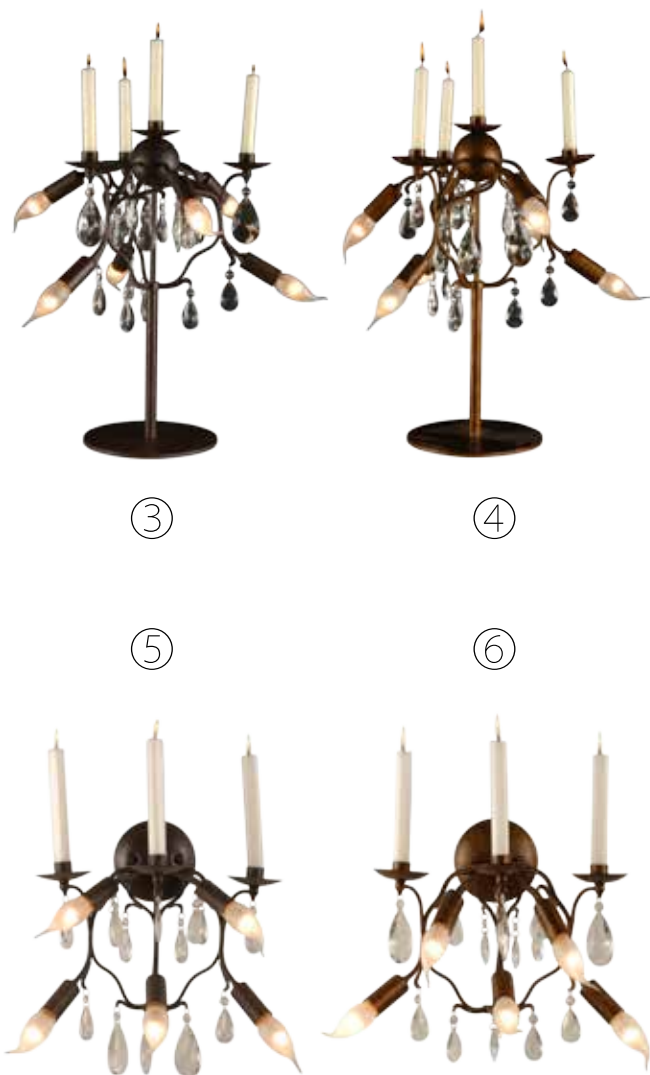

Baroque

Excluding candles

Art. No.	Color	Fitting	Power (W)	Voltage	Diameter (cm)	Height (cm)	LED ready
① LV 46012/R	Rusty	8 x E14 (excl)	40W max	230V	59	160	✓
② LV 46012/AN	Antique	8 x E14 (excl)	40W max	230V	59	160	✓
③ LV 76012/R	Rusty	6 x E14 (excl)	40W max	230V	46	52	✓
④ LV 76012/AN	Antique	6 x E14 (excl)	40W max	230V	46	52	✓
⑤ LV 36012/R	Rusty	5 x E14 (excl)	40W max	230V	45	35	✓
⑥ LV 36012/AN	Antique	5 x E14 (excl)	40W max	230V	45	35	✓