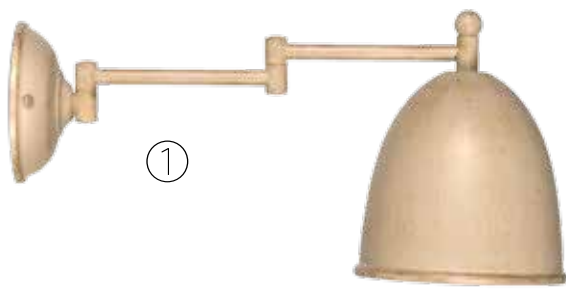

Old pharmacy

①