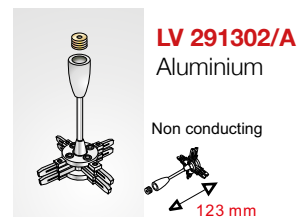

AR RAIL SYSTEM