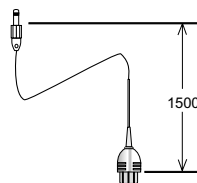

LV 291112/A

Aluminium

Excl. max 50W - GU5.3 - 12V