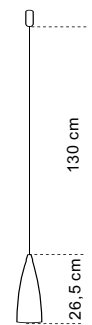

2 x **LV 291114/AAL**
Excl. max 50W GY6,35 - 12V

LV 291214/A
Aluminium
Basis jac 4 x 40W incl. transf.

Ø 10cm