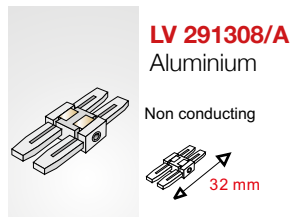

AR RAIL SYSTEM