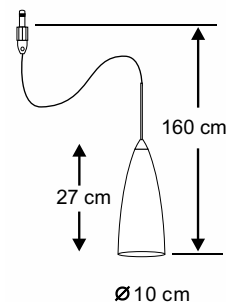

V-track

LV 291114/AA

Alu pendant / amber glass
Excl 50W max GY6,35 - 12V
Weight: 0,44kg

LV 291114/AAL

Alu pendant / amber glass
+ black lines
Excl 50W max GY6,35 - 12V
Weight: 0,44kg

LV 291114/AGL

Alu pendant / green glass
+ black lines
Excl 50W max GY6,35 - 12V
Weight: 0,44kg

LV 291114/AW

Alu pendant / white glass
Excl 50W max GY6,35 - 12V
Weight: 0,44kg

LV 291114/AYS

Alu pendant / yellow glass
+ red spots
Excl 50W max GY6,35 - 12V
Weight: 0,44kg