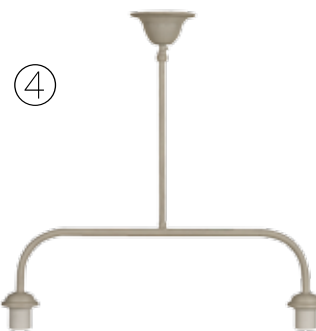

Old pharmacy

Art. No.	Color	Fitting	Power (W)	Voltage	H (cm)	W (cm)	D (cm)	Max height	LED ready
① LV 53328/BD	Beige & gold metal	2 x E27 (excl)	40W max	230V	50	59	10	85 cm	✓
② LV 53328/BI	Beach ivory metal	2 x E27 (excl)	40W max	230V	50	59	10	85 cm	✓
③ LV 53328/CS	Cream & silver metal	2 x E27 (excl)	40W max	230V	50	59	10	85 cm	✓
④ LV 53328/GB	Grey beige metal	2 x E27 (excl)	40W max	230V	50	59	10	85 cm	✓
⑤ LV 53328/GT	Grey taupe metal	2 x E27 (excl)	40W max	230V	50	59	10	85 cm	✓
⑥ LV 53328/L	Lead metal	2 x E27 (excl)	40W max	230V	50	59	10	85 cm	✓
⑦ LV 53328/PT	Pale taupe metal	2 x E27 (excl)	40W max	230V	50	59	10	85 cm	✓
⑧ LV 53328/R	Rusty metal	2 x E27 (excl)	40W max	230V	50	59	10	85 cm	✓