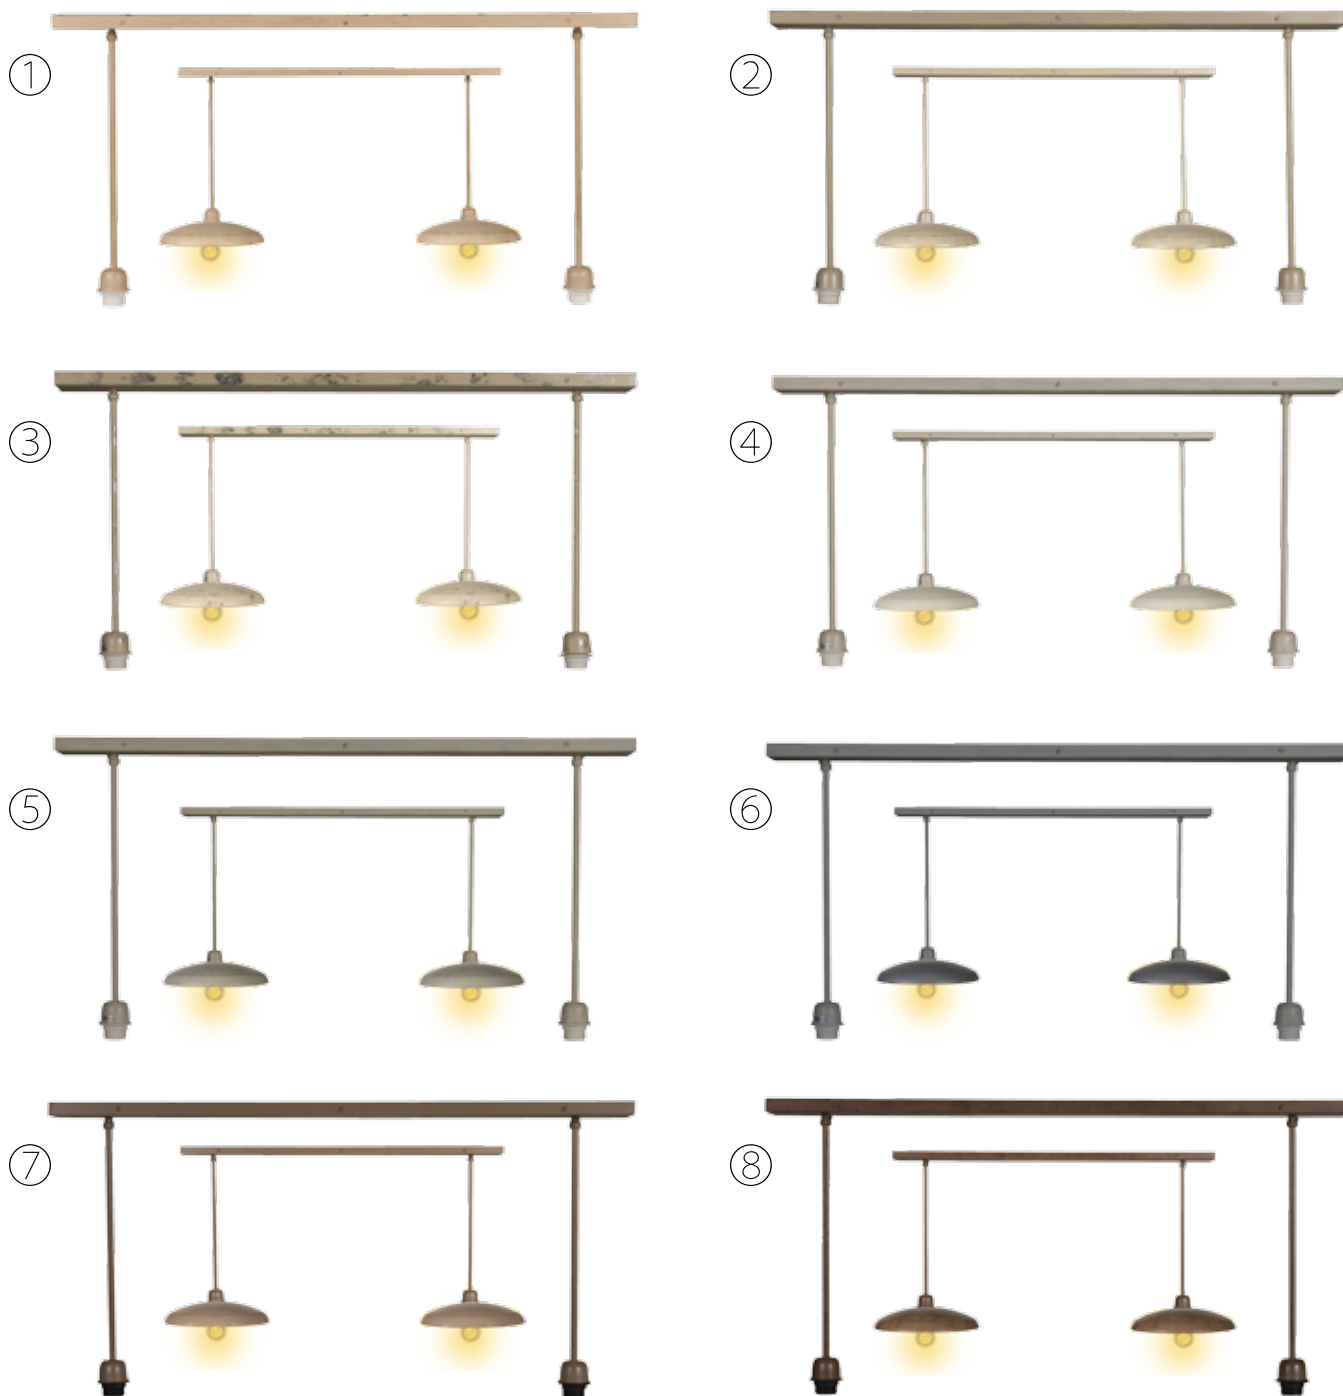

Art. No.	Color	Diameter (cm)	Height (cm)
⑤ LV 53338/GT	Grey taupe reflector	25	8
⑥ LV 53338/L	Lead reflector	25	8
⑦ LV 53338/PT	Pale taupe reflector	25	8
⑧ LV 53338/R	Rusty reflector	25	8

Old pharmacy

Art. No.	Color	Fitting	Power (W)	Voltage	H (cm)	W (cm)	D (cm)	Max height	LED ready
① LV 53324/BD	Beige & gold metal	2 x E27 (excl)	40W max	230V	50	105	10	85 cm	✓
② LV 53324/BI	Beach ivory metal	2 x E27 (excl)	40W max	230V	50	105	10	85 cm	✓
③ LV 53324/CS	Cream & silver metal	2 x E27 (excl)	40W max	230V	50	105	10	85 cm	✓
④ LV 53324/GB	Grey beige metal	2 x E27 (excl)	40W max	230V	50	105	10	85 cm	✓
⑤ LV 53324/GT	Grey taupe metal	2 x E27 (excl)	40W max	230V	50	105	10	85 cm	✓
⑥ LV 53324/L	Lead metal	2 x E27 (excl)	40W max	230V	50	105	10	85 cm	✓
⑦ LV 53324/PT	Pale taupe metal	2 x E27 (excl)	40W max	230V	50	105	10	85 cm	✓
⑧ LV 53324/R	Rusty metal	2 x E27 (excl)	40W max	230V	50	105	10	85 cm	✓