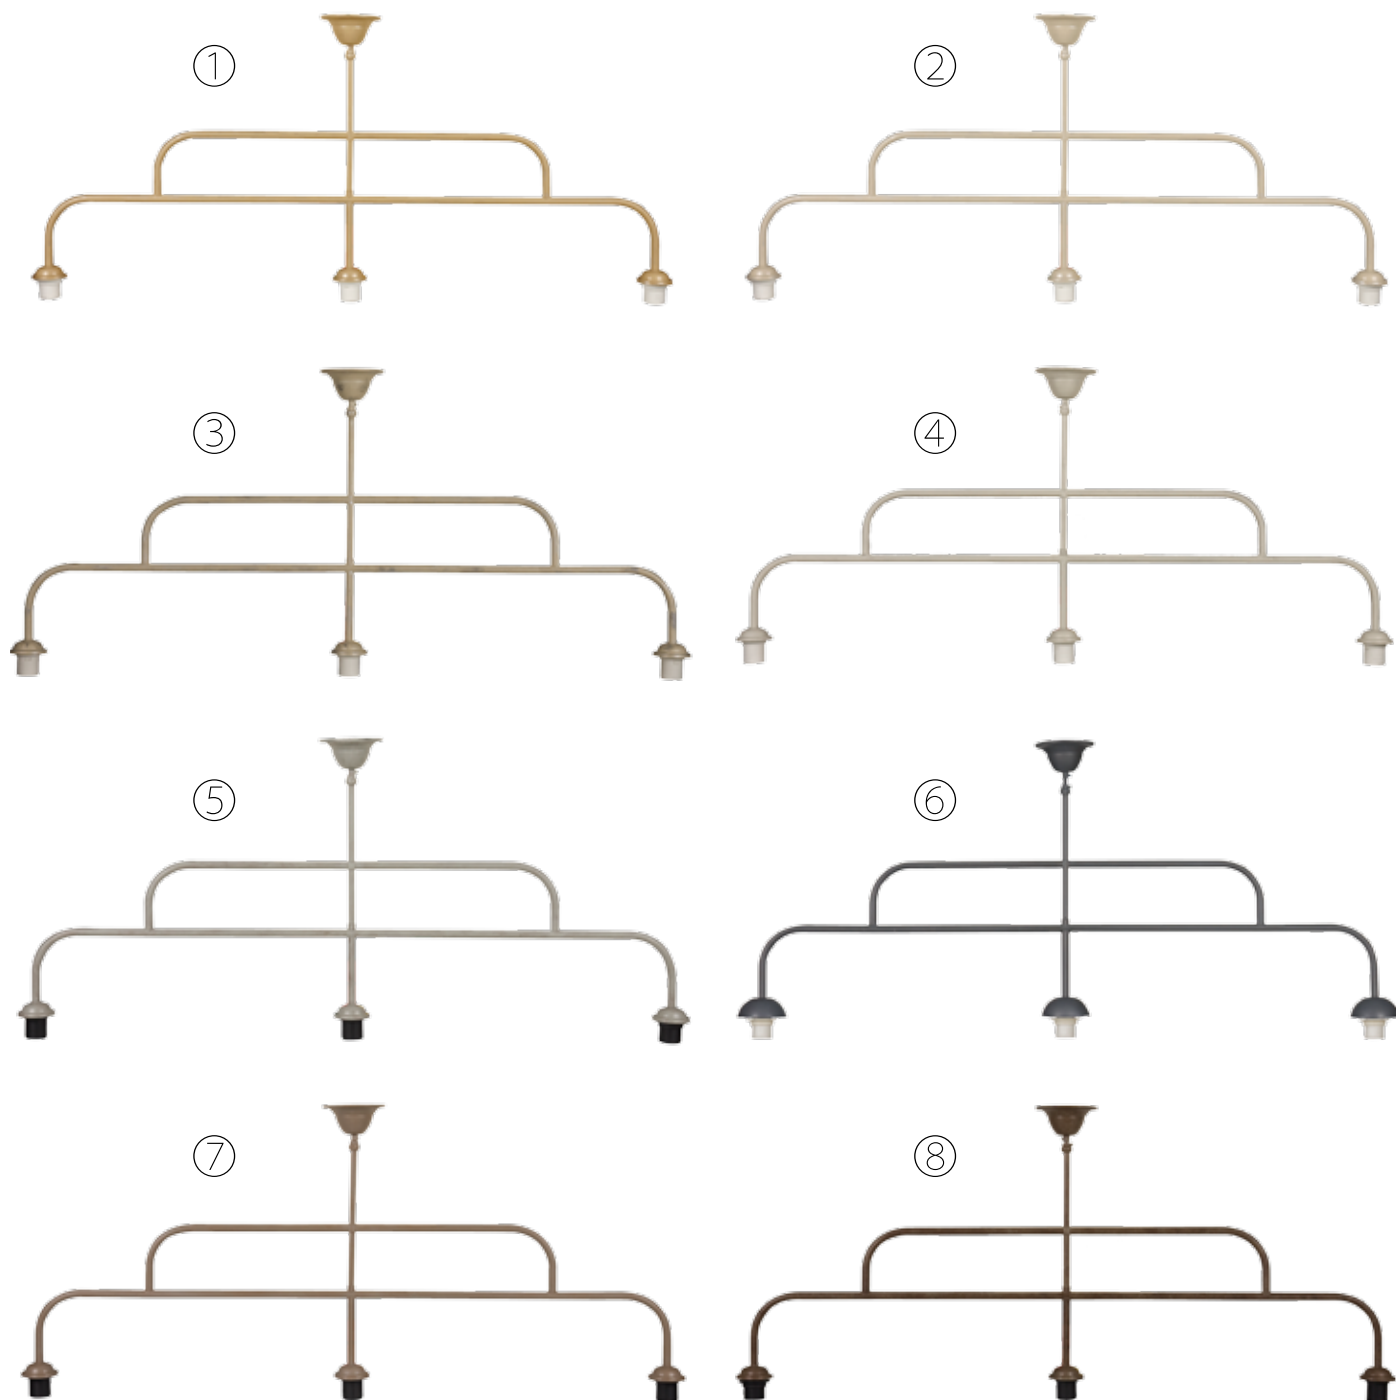

Industrie

Art. No.	Color	Fitting	Power (W)	Voltage	H (cm)	W (cm)	D (cm)	Max height	LED ready
① LV 53345/L	Lead metal	2 x E27 (excl)	60W max	230V	74	87	40	120 cm	✓
② LV 53345/R	Rusty metal	2 x E27 (excl)	60W max	230V	74	87	40	120 cm	✓
③ LV 53346/L	Lead metal	3 x E27 (excl)	60W max	230V	74	130	40	120 cm	✓
④ LV 53346/R	Rusty metal	3 x E27 (excl)	60W max	230V	74	130	40	120 cm	✓

Presented with bulb LP 19104128 (60W) or LP 19104126 (40W)

Old pharmacy

Art. No.	Color	Fitting	Power (W)	Voltage	H (cm)	W (cm)	D (cm)	Max height	LED ready
① LV 53336/BD	Beige & gold metal	3 x E27 (excl)	40W max	230V	55	120	10	85 cm	✓
② LV 53336/BI	Beach ivory metal	3 x E27 (excl)	40W max	230V	55	120	10	85 cm	✓
③ LV 53336/CS	Cream & silver metal	3 x E27 (excl)	40W max	230V	55	120	10	85 cm	✓
④ LV 53336/GB	Grey beige metal	3 x E27 (excl)	40W max	230V	55	120	10	85 cm	✓
⑤ LV 53336/GT	Grey taupe metal	3 x E27 (excl)	40W max	230V	55	120	10	85 cm	✓
⑥ LV 53336/L	Lead metal	3 x E27 (excl)	40W max	230V	55	120	10	85 cm	✓
⑦ LV 53336/PT	Pale taupe metal	3 x E27 (excl)	40W max	230V	55	120	10	85 cm	✓
⑧ LV 53336/R	Rusty metal	3 x E27 (excl)	40W max	230V	55	120	10	85 cm	✓