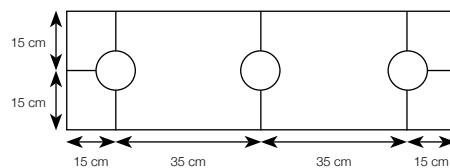

3 x E27 - 60W max

3 x E27 - 60W max