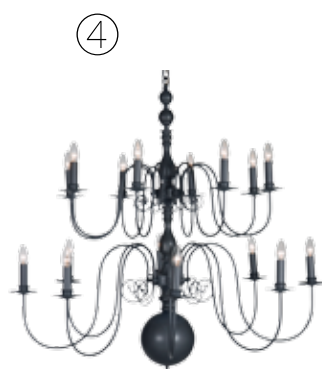

Brugge

Art. No.	Color	Fitting	Power (W)	Voltage	Diameter (cm)	H (cm)	Cable length	LED ready
① LV 50045/BI	Beach Ivory metal	16 x E14 (excl)	40W max	230V	115	105	120cm	✓
② LV 50045/PT	Pale taupe metal	16 x E14 (excl)	40W max	230V	115	105	120cm	✓
③ LV 50045/WF	Glossy white metal	16 x E14 (excl)	40W max	230V	115	105	120cm	✓
④ LV 50045/L	Lead metal	16 x E14 (excl)	40W max	230V	115	105	120cm	✓
⑤ LV 50045/GT	Grey taupe metal	16 x E14 (excl)	40W max	230V	115	105	120cm	✓