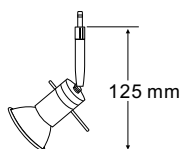

LV 291501/W

White

LV 291501/BL

Blue

LV 291501/AM

Amber

Ø 63mm, H = 42mm

LV 291502/AMD