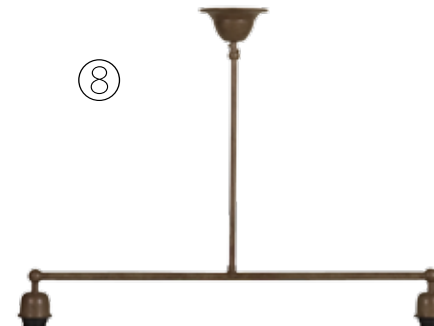

②

③

④

⑤

⑥

⑦

⑧

Art. No.	Color	Fitting	Power (W)	Voltage	H (cm)	W (cm)	D (cm)	Max height	LED ready
① LV 53325/BD	Beige & gold metal	2 x E27 (excl)	40W max	230V	50	67	10	85 cm	✓
② LV 53325/BI	Beach ivory metal	2 x E27 (excl)	40W max	230V	50	67	10	85 cm	✓
③ LV 53325/CS	Cream & silver metal	2 x E27 (excl)	40W max	230V	50	67	10	85 cm	✓
④ LV 53325/GB	Grey beige metal	2 x E27 (excl)	40W max	230V	50	67	10	85 cm	✓
⑤ LV 53325/GT	Grey taupe metal	2 x E27 (excl)	40W max	230V	50	67	10	85 cm	✓
⑥ LV 53325/L	Lead metal	2 x E27 (excl)	40W max	230V	50	67	10	85 cm	✓
⑦ LV 53325/PT	Pale taupe metal	2 x E27 (excl)	40W max	230V	50	67	10	85 cm	✓
⑧ LV 53325/R	Rusty metal	2 x E27 (excl)	40W max	230V	50	67	10	85 cm	✓