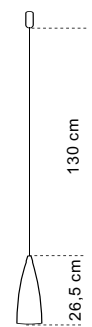

4 x **LV 291114/AW**
Excl. max 50W GY6,35 - 12V

LV 291214/A
Aluminium
Basis jac 4 x 40W incl. transf.

Ø 10cm