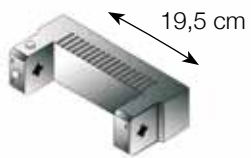

LV 291311/A

Aluminium
Excl max 150W - 12V