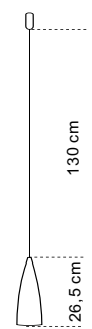

V-track

2 x **LV 291114/AGL**
Excl. max 50W GY6,35 - 12V

2 x **LV 291102/A**
Excl. max 50W GU5,3 - 12V

LV 291214/A
Aluminium
Basis jac 4 x 40W incl. transf.

Ø 10cm