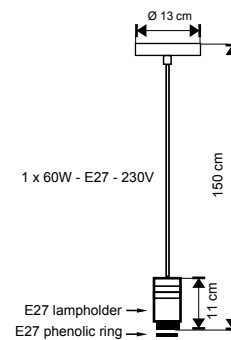

Lounge

①

③

④

②

Art. No.	Color	Fitting	Power (W)	Voltage	H (cm)	W (cm)	D (cm)	LED ready
① LV 51087/A	Aluminium	3 x E27 (excl)	60W max	230V	150	90	6	✓
② LV 51087/B	Antique brass	3 x E27 (excl)	60W max	230V	150	90	6	✓
③ LV 51086/A	Aluminium	1 x E27 (excl)	60W max	230V	150	13	13	✓
④ LV 51086/B	Antique brass	1 x E27 (excl)	60W max	230V	150	13	13	✓