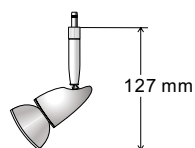

LV 291501/W

White

LV 291501/BL

Blue

LV 291501/AM

Amber

Ø 63mm, H = 42mm

LV 291502/AMD