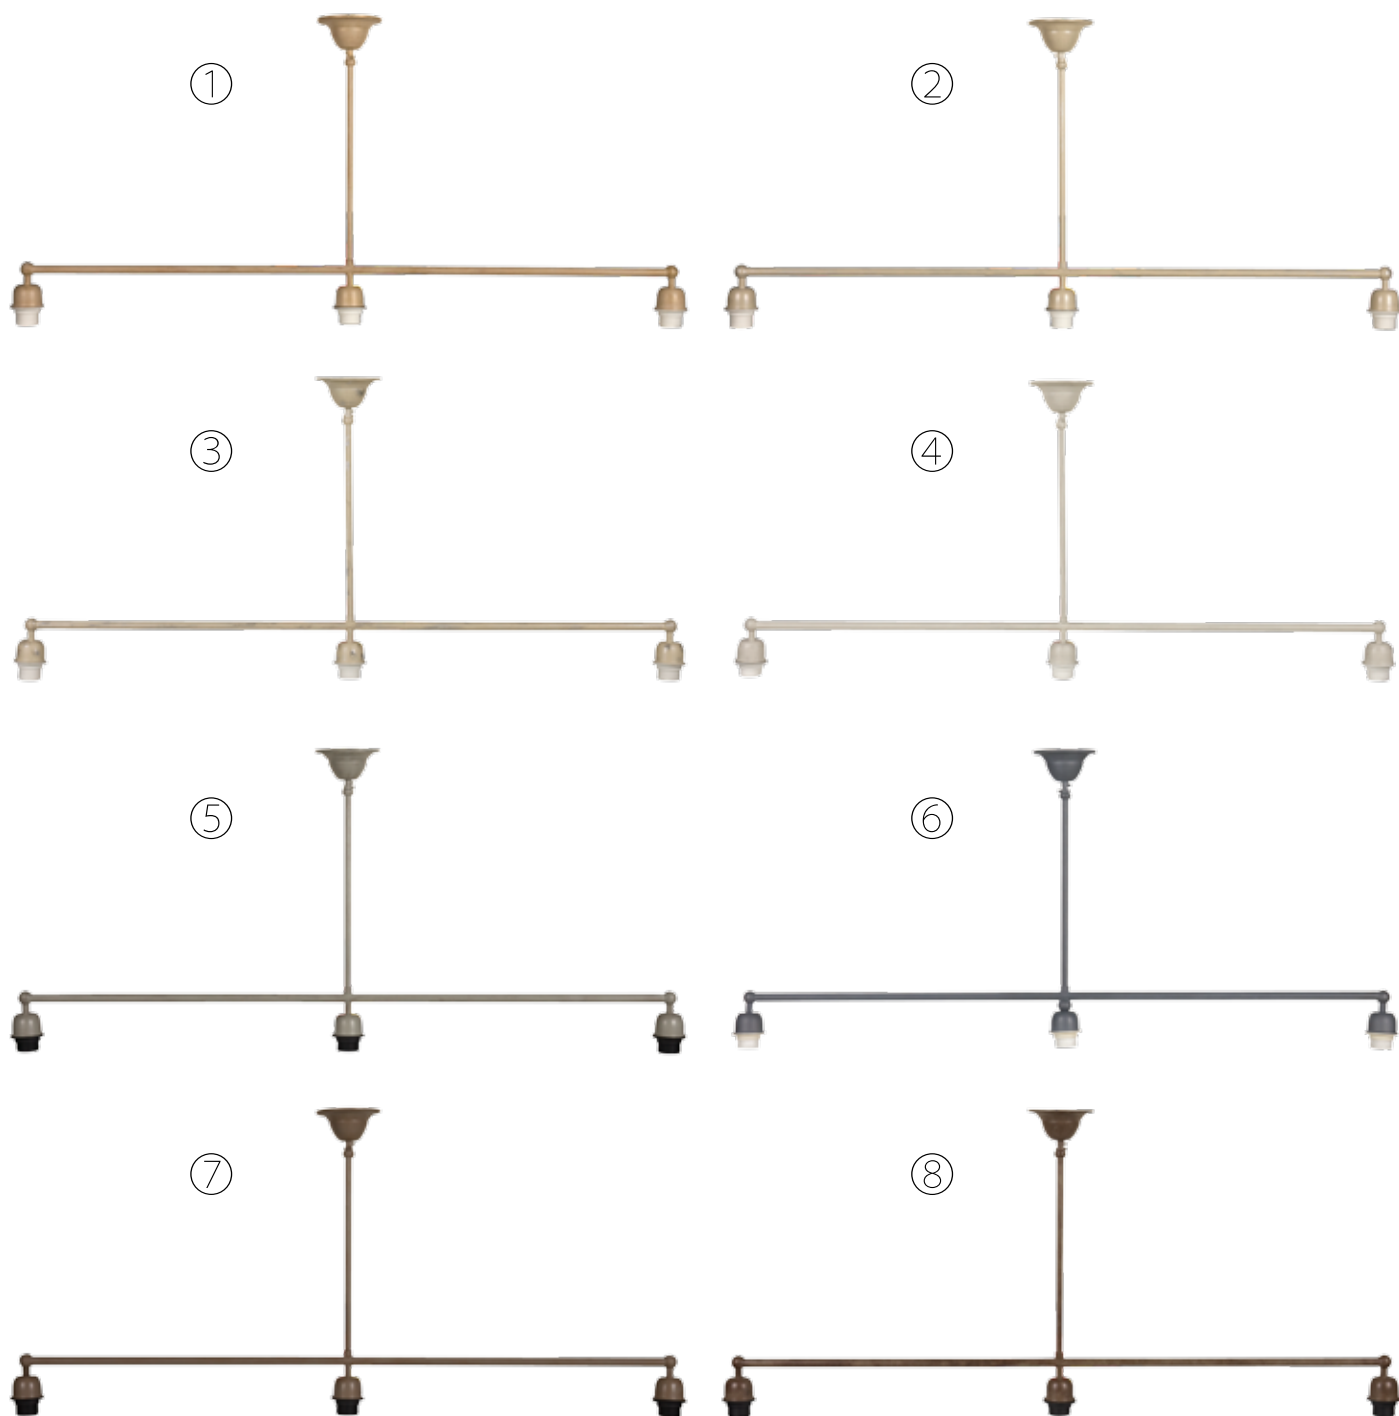

Old pharmacy

Art. No.	Color	Fitting	Power (W)	Voltage	H (cm)	W (cm)	D (cm)	Max height	LED ready
① LV 53327/BD	Beige & gold metal	3 x E27 (excl)	40W max	230V	55	120	10	85 cm	✓
② LV 53327/BI	Beach ivory metal	3 x E27 (excl)	40W max	230V	55	120	10	85 cm	✓
③ LV 53327/CS	Cream & silver metal	3 x E27 (excl)	40W max	230V	55	120	10	85 cm	✓
④ LV 53327/GB	Grey beige metal	3 x E27 (excl)	40W max	230V	55	120	10	85 cm	✓
⑤ LV 53327/GT	Grey taupe metal	3 x E27 (excl)	40W max	230V	55	120	10	85 cm	✓
⑥ LV 53327/L	Lead metal	3 x E27 (excl)	40W max	230V	55	120	10	85 cm	✓
⑦ LV 53327/PT	Pale taupe metal	3 x E27 (excl)	40W max	230V	55	120	10	85 cm	✓
⑧ LV 53327/R	Rusty metal	3 x E27 (excl)	40W max	230V	55	120	10	85 cm	✓