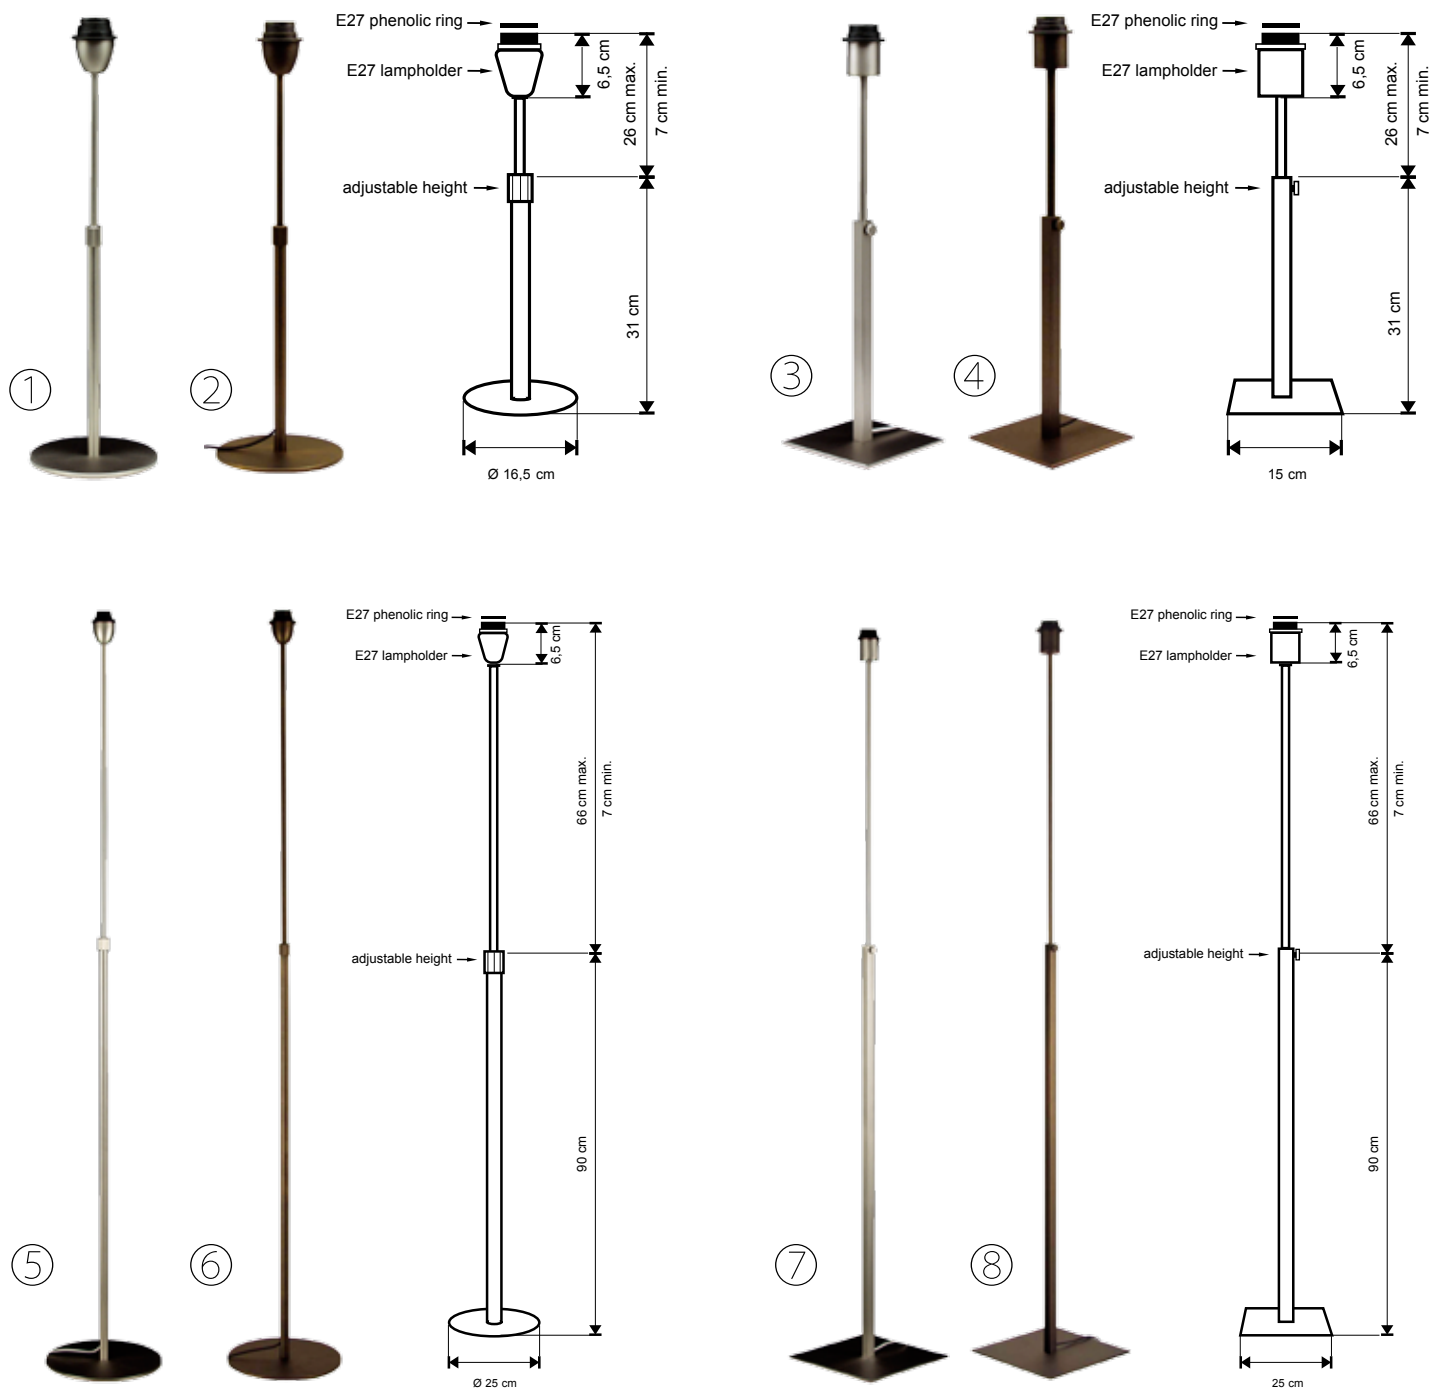

Suite

	Art. No.	Color	Fitting	Power (W)	Voltage	H (cm)	W (cm)	D (cm)	LED ready
①	LV 77962/NM	Nickel satin	1 x E27 (excl)	100W max	230V	38 - 57	17	17	✓
②	LV 77962/B	Antique brass	1 x E27 (excl)	100W max	230V	38 - 57	17	17	✓
③	LV 77963/NM	Nickel satin	1 x E27 (excl)	100W max	230V	38 - 57	15	15	✓
④	LV 77963/B	Antique brass	1 x E27 (excl)	100W max	230V	38 - 57	15	15	✓
⑤	LV 47960/NM	Nickel satin + switch	1 x E27 (excl)	100W max	230V	97 - 156	25	25	✓
⑥	LV 47960/B	Antique brass + switch	1 x E27 (excl)	100W max	230V	97 - 156	25	25	✓
⑦	LV 47961/NM	Nickel satin	1 x E27 (excl)	100W max	230V	97 - 156	25	25	✓
⑧	LV 47961/B	Antique brass	1 x E27 (excl)	100W max	230V	97 - 156	25	25	✓