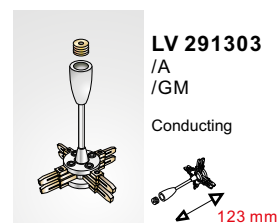

AR RAIL SYSTEM