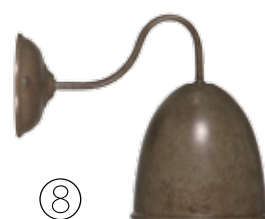

Old pharmacy

Art. No.	Color	Fitting	Power (W)	Voltage	H (cm)	W (cm)	D (cm)	Wall mount	LED ready
① LV 33328/L	Lead metal	1 x E27 (excl)	40W max	230V	22	25	15	11 cm	✓
② LV 33328/BD	Beige & gold metal	1 x E27 (excl)	40W max	230V	22	25	15	11 cm	✓
③ LV 33328/BI	Beach Ivory metal	1 x E27 (excl)	40W max	230V	22	25	15	11 cm	✓
④ LV 33328/CS	Cream silver metal	1 x E27 (excl)	40W max	230V	22	25	15	11 cm	✓
⑤ LV 33328/GB	Grey beige metal	1 x E27 (excl)	40W max	230V	22	25	15	11 cm	✓
⑥ LV 33328/GT	Grey taupe metal	1 x E27 (excl)	40W max	230V	22	25	15	11 cm	✓
⑦ LV 33328/PT	Pale taupe metal	1 x E27 (excl)	40W max	230V	22	25	15	11 cm	✓
⑧ LV 33328/R	Rusty metal	1 x E27 (excl)	40W max	230V	22	25	15	11 cm	✓