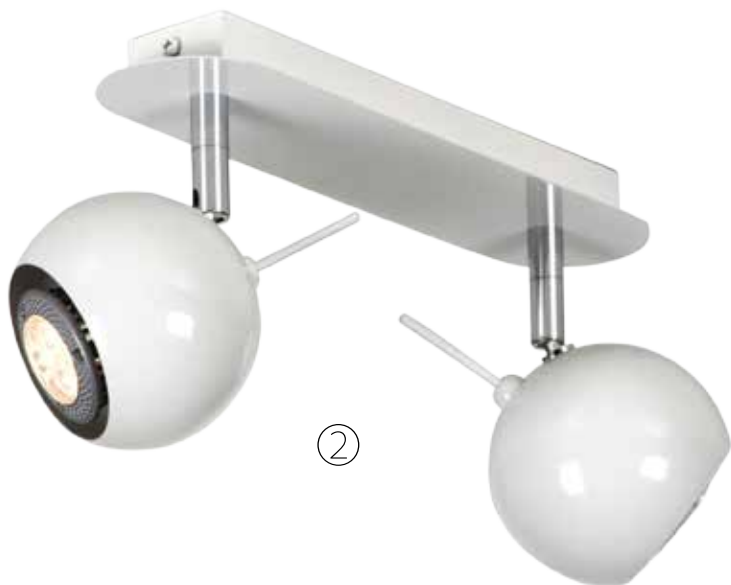

①

Art. No.	Color	Fitting	Voltage	Power (W)	H (cm)	W (cm)	D (cm)	LED ready
① LV 23171/W	White glossy	1 x GZ10 (excl)	230V	50W max	17	10	10	✓
LV 23171/Z	Black glossy	1 x GZ10 (excl)	230V	50W max	17	10	10	✓
LV 23171/NM	Nickel satin	1 x GZ10 (excl)	230V	50W max	17	10	10	✓
② LV 23172/W	White glossy	2 x GZ10 (excl)	230V	50W max	17	28	10	✓
LV 23172/Z	Black glossy	2 x GZ10 (excl)	230V	50W max	17	28	10	✓
LV 23172/NM	Nickel satin	2 x GZ10 (excl)	230V	50W max	17	28	10	✓
③ LV 23173/W	White glossy	3 x GZ10 (excl)	230V	50W max	17	47	10	✓
LV 23173/Z	Black glossy	3 x GZ10 (excl)	230V	50W max	17	47	10	✓
LV 23173/NM	Nickel satin	3 x GZ10 (excl)	230V	50W max	17	47	10	✓