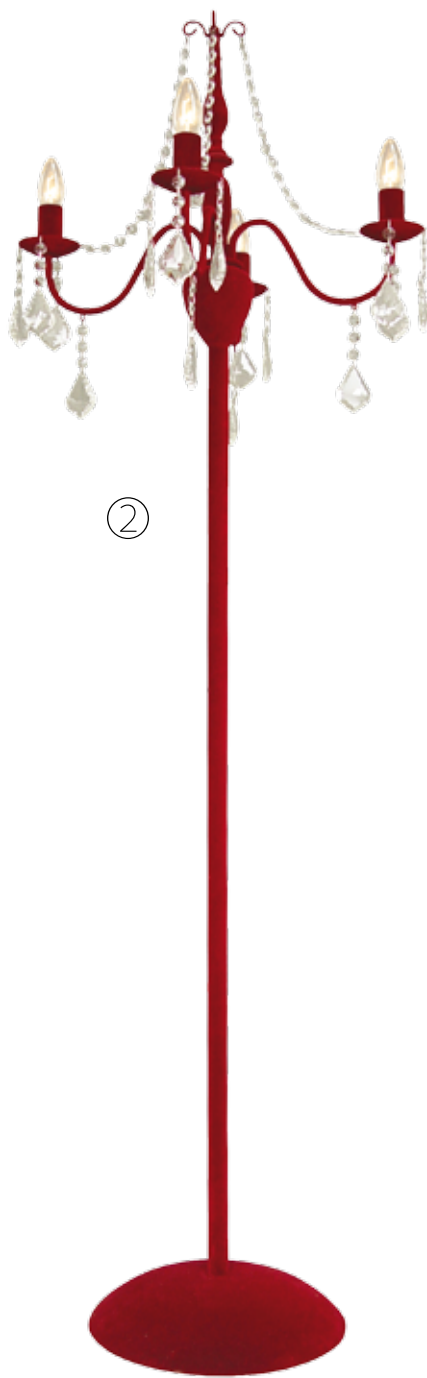

Art. No.	Color	Fitting	Power (W)	Voltage	Diameter (cm)	H (cm)	LED ready
① LV 43330/B	Beige flock - clear crystal	4 x E14 (excl)	40W max	230V	50	165	✓
② LV 43330/R	Red flock - clear crystal	4 x E14 (excl)	40W max	230V	50	165	✓
③ LV 43330/Z	Black flock - clear crystal	4 x E14 (excl)	40W max	230V	50	165	✓