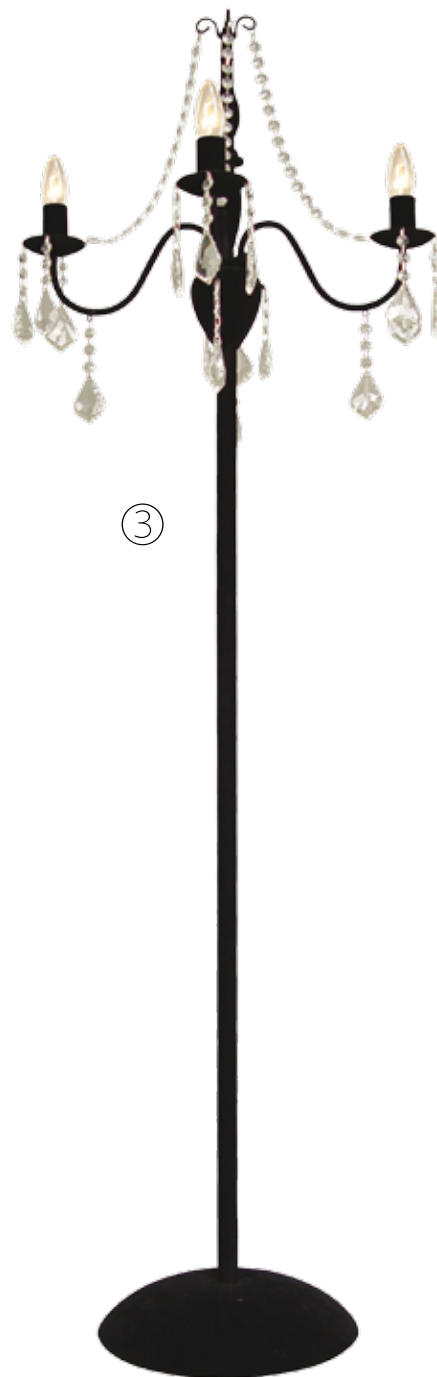

Art. No.	Color	Fitting	Power (W)	Voltage	Diameter (cm)	H (cm)	LED ready
① LV 43330/B	Beige flock - clear crystal	4 x E14 (excl)	40W max	230V	50	165	✓
② LV 43330/R	Red flock - clear crystal	4 x E14 (excl)	40W max	230V	50	165	✓
③ LV 43330/Z	Black flock - clear crystal	4 x E14 (excl)	40W max	230V	50	165	✓