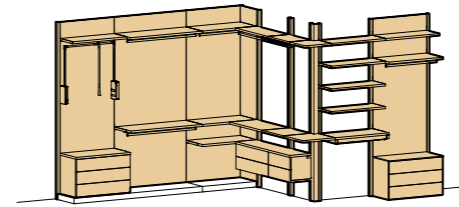

cabina cremagliera / slotted rail walk-in closet

08e - pag. 148