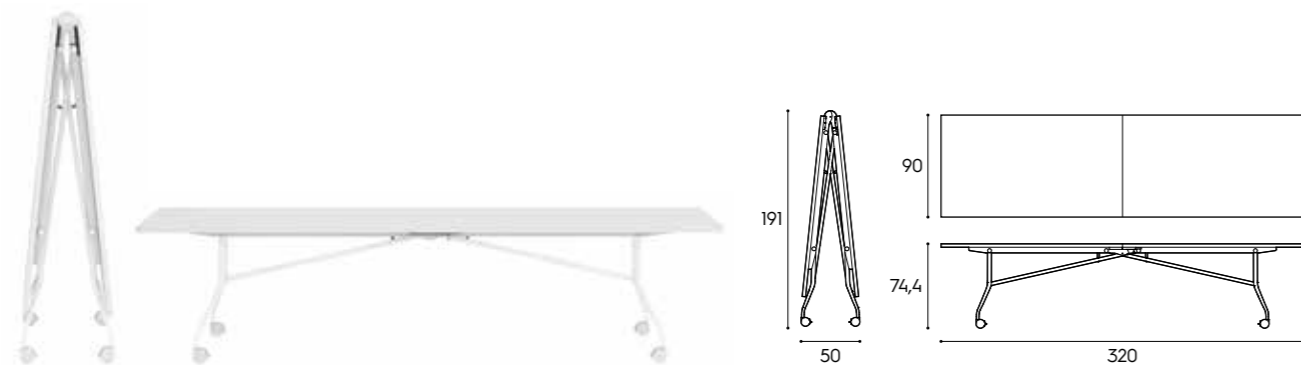

Tavoli

Tables

Richiudibile
Folding