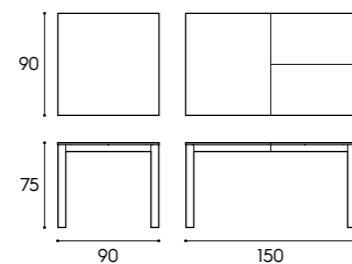

H / H
73,8 cm

H / H
13,3/15,1 cm

H / H
73,8 cm

Esempi di composizione / Examples of configuration

Tavoli

Tables

Lione Small

Piano sp. 1,8 cm / 1,8 cm-thick top
finiture basic e smart / basic and smart finishes