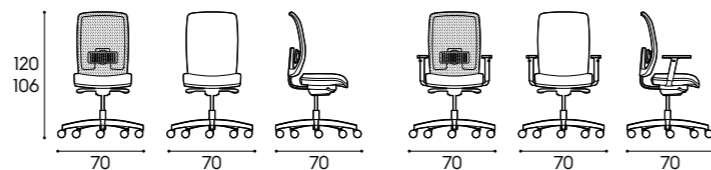

Sedie su ruote

Swivel chairs

Assen

Struttura / Frame
in nylon e rete / in nylon and mesh
nero / black

Seduta imbottita / Padded seat
tessuti per sedie su ruote
swivel chair fabrics

Basamento a 5 razze girevole
5-star swivel base
nero, cromato / black, chrome

Finiture immagine / Finishes pictured
TL32, nero / TL32, black

York

Struttura / Frame
in polipropilene e rete o polipropilene
in polypropylene and mesh
or polypropylene
nero / black

Seduta imbottita / Padded seat
tessuti per sedie su ruote
swivel chair fabrics

Basamento a 5 razze girevole
5-star swivel base
nero, cromato / black, chrome

Finiture immagine / Finishes pictured
TL32, nero / TL32, black

Basilea

Struttura / Frame
in tecnopolimero / in technopolymer
nero / black

Sedia imbottita / Padded chair
tessuti per sedie su ruote
swivel chair fabrics

Basamento a 5 razze girevole
5-star swivel base
nero, cromato / black, chrome

Finiture immagine / Finishes pictured
TL32, nero / TL32, black

Montreal

Struttura / Frame
in polipropilene / in polypropylene
nero / black

Sedia imbottita / Padded chair
tessuti per sedie su ruote
swivel chair fabrics

Basamento a 5 razze girevole
5-star swivel base
nero, cromato / black, chrome

Finiture immagine / Finishes pictured
TL32, nero / TL32, black

Sofia

Struttura / Frame
in tecnopolimero e rete
in technopolymer and mesh
nero / black

Seduta imbottita / Padded seat
tessuti per sedie su ruote
swivel chair fabrics

Basamento a 5 razze girevole
5-star swivel base
nero, cromato / black, chrome

Finiture immagine / Finishes pictured
TL32, nero / TL32, black

Laki

Struttura / Frame
in tecnopolimero / in technopolymer
nero / black

Sedia imbottita / Padded chair
TL30 e TL32 / TL30 and TL32

Basamento a 5 razze girevole
5-star swivel base
nero / black