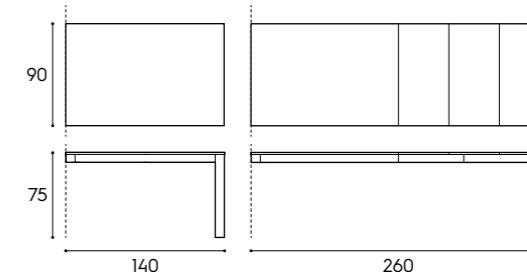

Corby penisola

Corby peninsula

Piano sp. 1,8 cm / 1,8 cm-thick top
finiture basic e smart / basic and smart finishes

Gambe in metallo / Metal legs
bianco, lavagna / bianco, lavagna

Finiture immagine / Finishes pictured
bianco / bianco

Presente a pag. / Featured on page
49, 77