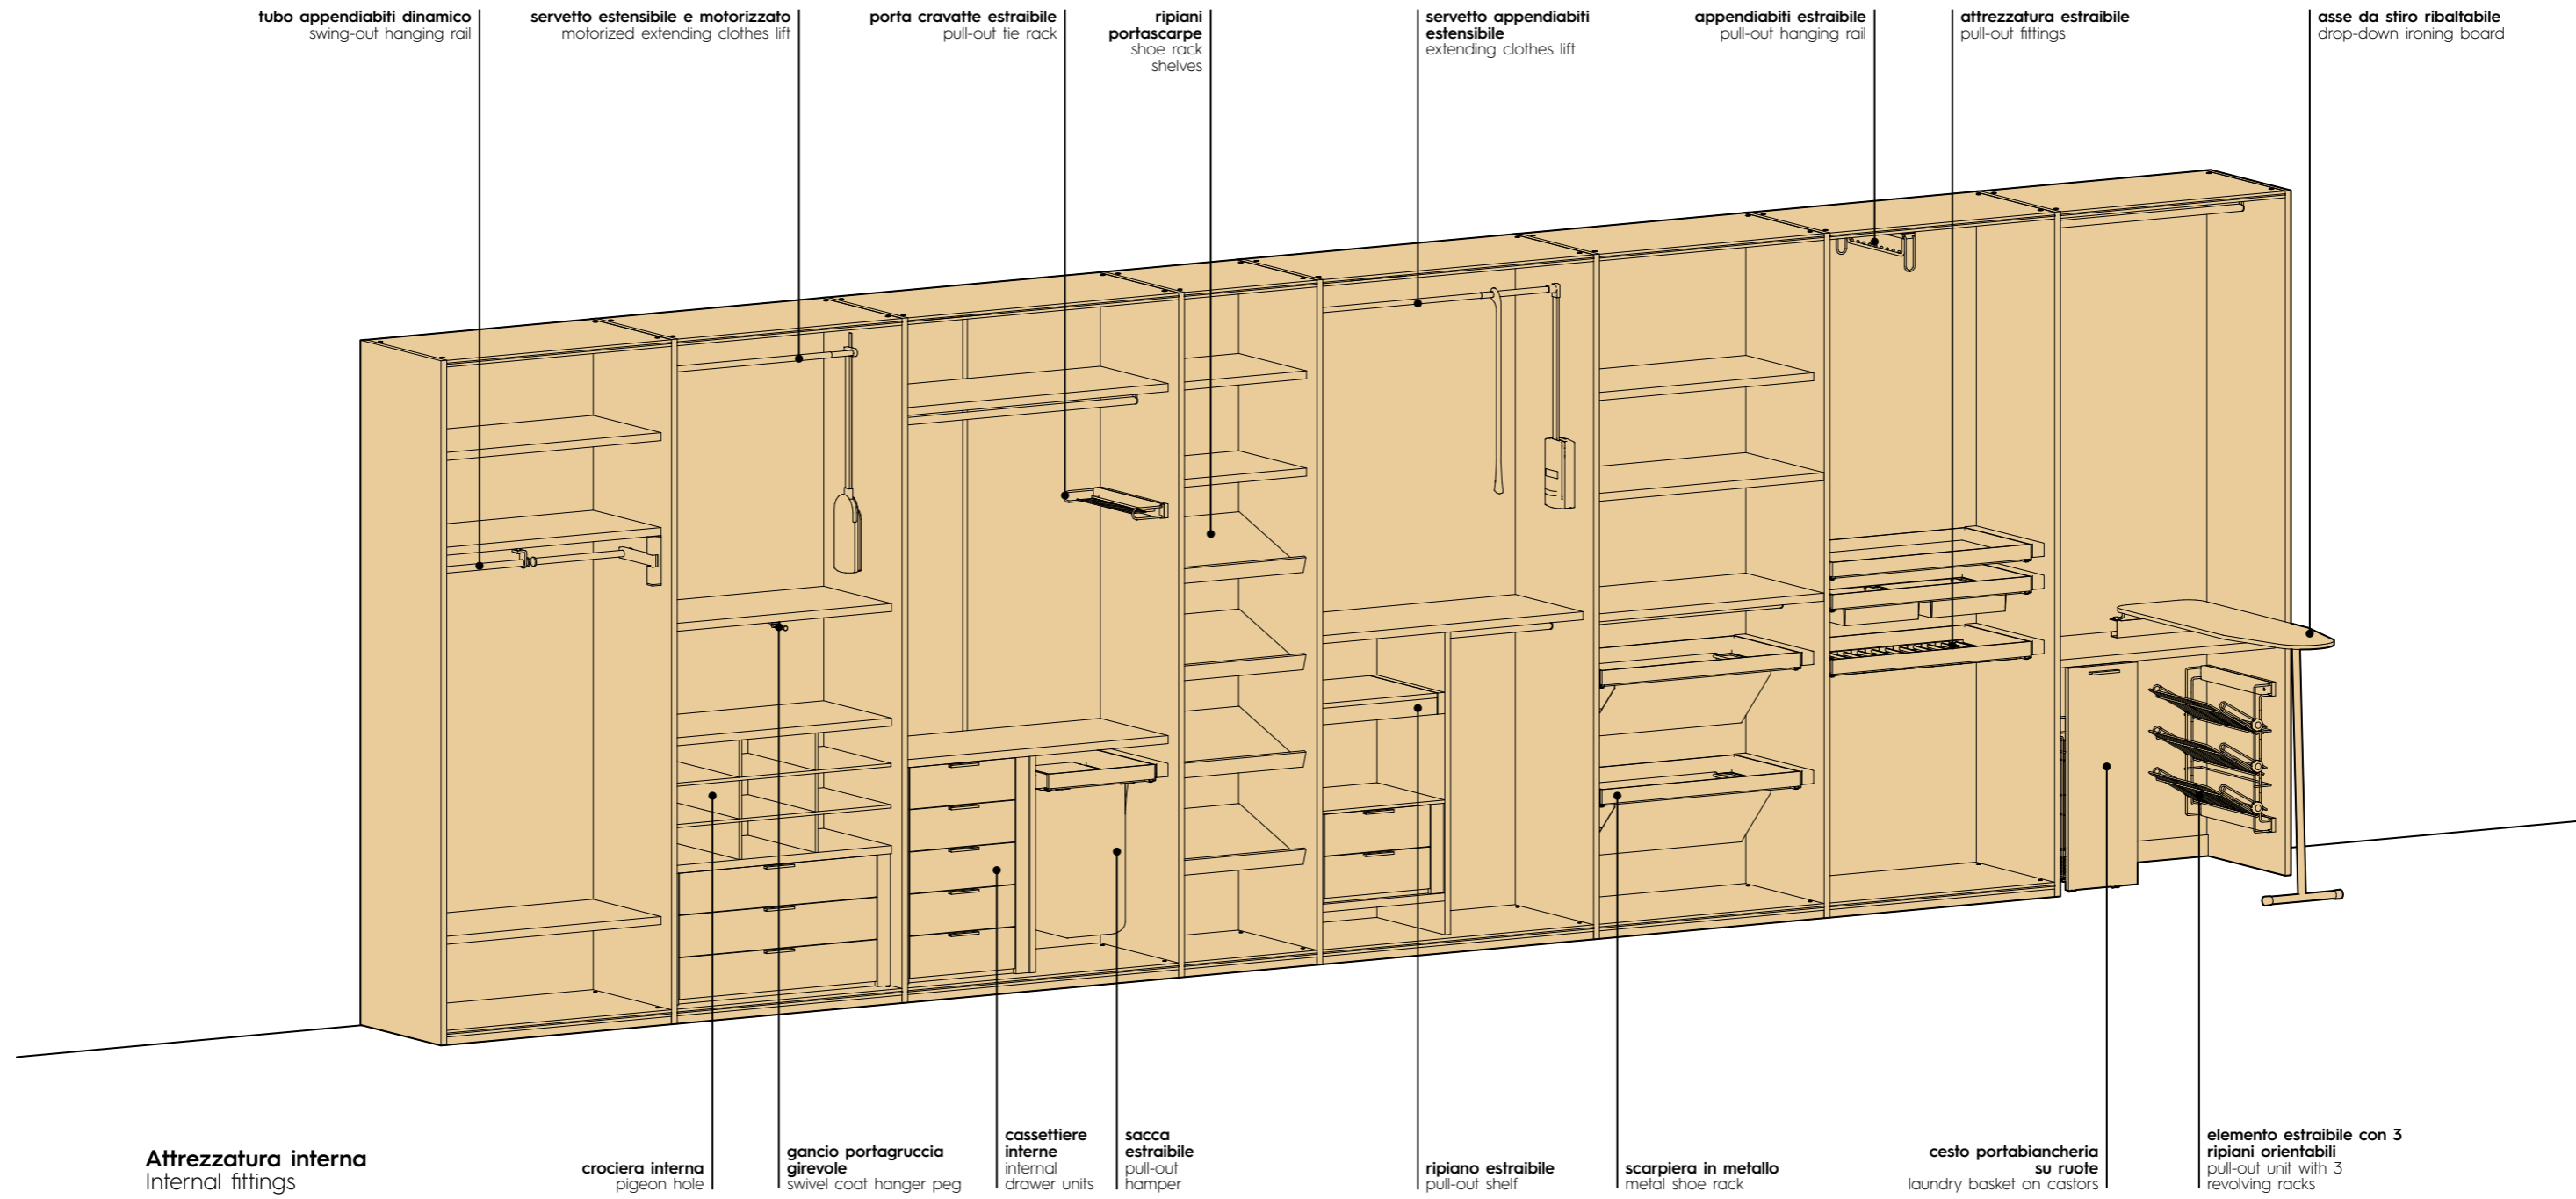

Armadi Wardrobes