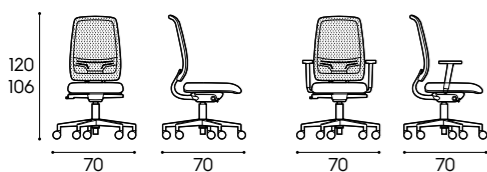

Sedie su ruote

Swivel chairs

Assen

Struttura / Frame
in nylon e rete / in nylon and mesh
nero / black

Seduta imbottita / Padded seat
tessuti per sedie su ruote
swivel chair fabrics

Basamento a 5 razze girevole
5-star swivel base
nero, cromato / black, chrome

Finiture immagine / Finishes pictured
TL32, nero / TL32, black

York

Struttura / Frame
in polipropilene e rete o polipropilene
in polypropylene and mesh
or polypropylene
nero / black

Seduta imbottita / Padded seat
tessuti per sedie su ruote
swivel chair fabrics

Basamento a 5 razze girevole
5-star swivel base
nero, cromato / black, chrome

Finiture immagine / Finishes pictured
TL32, nero / TL32, black

Basilea

Struttura / Frame
in tecnopolimero / in technopolymer
nero / black

Sedia imbottita / Padded chair
tessuti per sedie su ruote
swivel chair fabrics

Basamento a 5 razze girevole
5-star swivel base
nero, cromato / black, chrome

Finiture immagine / Finishes pictured
TL32, nero / TL32, black

Montreal

Struttura / Frame
in polipropilene / in polypropylene
nero / black

Sedia imbottita / Padded chair
tessuti per sedie su ruote
swivel chair fabrics

Basamento a 5 razze girevole
5-star swivel base
nero, cromato / black, chrome

Finiture immagine / Finishes pictured
TL32, nero / TL32, black

Sofia

Struttura / Frame
in tecnopolimero e rete
in technopolymer and mesh
nero / black

Seduta imbottita / Padded seat
tessuti per sedie su ruote
swivel chair fabrics

Basamento a 5 razze girevole
5-star swivel base
nero, cromato / black, chrome

Finiture immagine / Finishes pictured
TL32, nero / TL32, black

Laki

Struttura / Frame
in tecnopolimero / in technopolymer
nero / black

Sedia imbottita / Padded chair
TL30 e TL32 / TL30 and TL32

Basamento a 5 razze girevole
5-star swivel base
nero / black