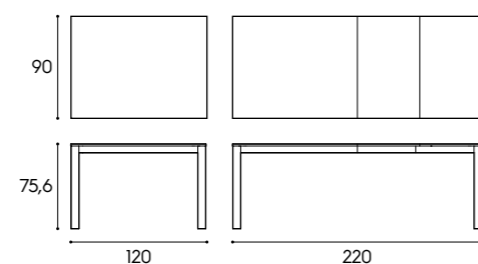

Lione Large

Piano sp. 1,8 cm / 1,8 cm-thick top
finiture basic e smart / basic and smart finishes

Gambe in metallo / Metal legs
bianco, lavagna / bianco, lavagna

Finiture immagine / Finishes pictured
bianco / bianco

Presente a pag. / Featured on page
56, 63