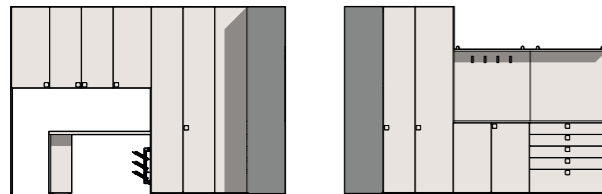

composizione garage
garage configuration

L / W 432,3 cm
H / H 294,5 cm
P / D 60,6 cm

L / W 412,3 cm
H / H 294,5 cm
P / D 61 cm

elementi / elements

- **armadio ponte** / bridging wardrobe
- **piano scrivania sp. 5 cm con fianco** / 5 cm-thick desk top with side panel
- **armadio battente** / hinged door wardrobe
- **basi armadio** / wardrobe base units
- **boiserie Arnad** / Arnad wall panelling
- **mensole sp. 3 cm** / 3 cm-thick shelves
- **ganci appendiabiti** / coat hooks

finiture / finishes

- **nuvola** / nuvola
- **brunito** / bronze