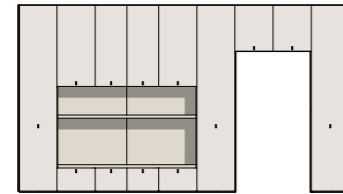

05a - 05b - **05c** - 05d

Soggiorno

Living room

parete attrezzata
wall system

L / W 332,4 cm
H / H 294,5 cm
P / D 61 cm

L / W 522,6 cm
H / H 294,5 cm
P / D 61 cm

elementi / elements

armadio battente / hinged door wardrobe
libreria a terra / floorstanding bookcase
armadio ponte / bridging wardrobe
mensola sp. 5 cm / 5 cm-thick shelf
piano in appoggio / sit-on-top top
boiserie Arnad / Arnad wall panelling
basi armadio / wardrobe base units