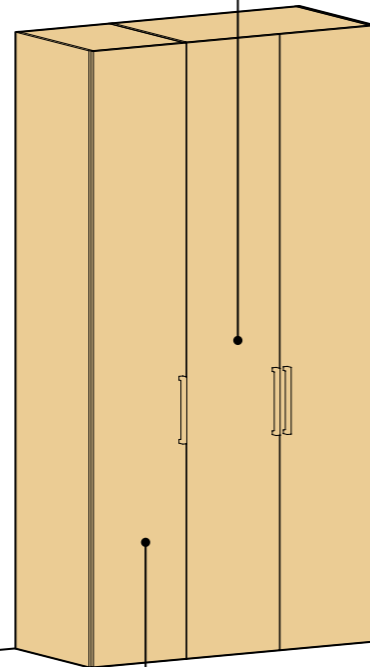

Finiture basic e smart
Basic and smart finishes

Tipologia ante
Door type

Light Light

altezze / heights
221,3 - 257,9

larghezze / widths
42,9 - 87,6

profondità / depths
60,6

Armadi Light
Light wardrobes

anta liscia
liscia door