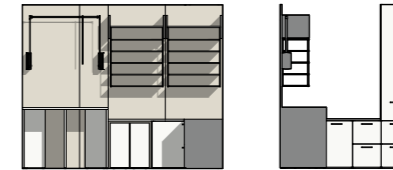

composizione lavanderia
laundry configuration

L / W 315,6 cm
H / H 257,9 cm
P / D 73,3 cm

L / W 205,6 cm
H / H 257,9 cm
P / D 61 cm

elementi / elements

boiserie Cover / Cover wall panelling

componenti Cover / Cover components