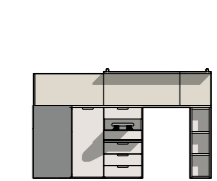

composizione lavanderia
laundry configuration

L / W 278 cm
H / H 164,7 ÷ 268,2 cm
P / D 46,3 cm

L / W 215,7 cm
H / H 164,7 cm
P / D 61 cm

L / W 280 cm
H / H 167,7 cm
P / D 61 cm

elementi / elements

- boiserie Cover** / Cover wall panelling
- componenti Cover** / Cover components
- specchio per boiserie** / mirror for wall panelling
- boiserie Arnad** / Arnad wall panelling
- mensola sp. 3 cm** / 3 cm-thick shelf
- basi armadio** / wardrobe base units
- libreria a terra** / floorstanding bookcase