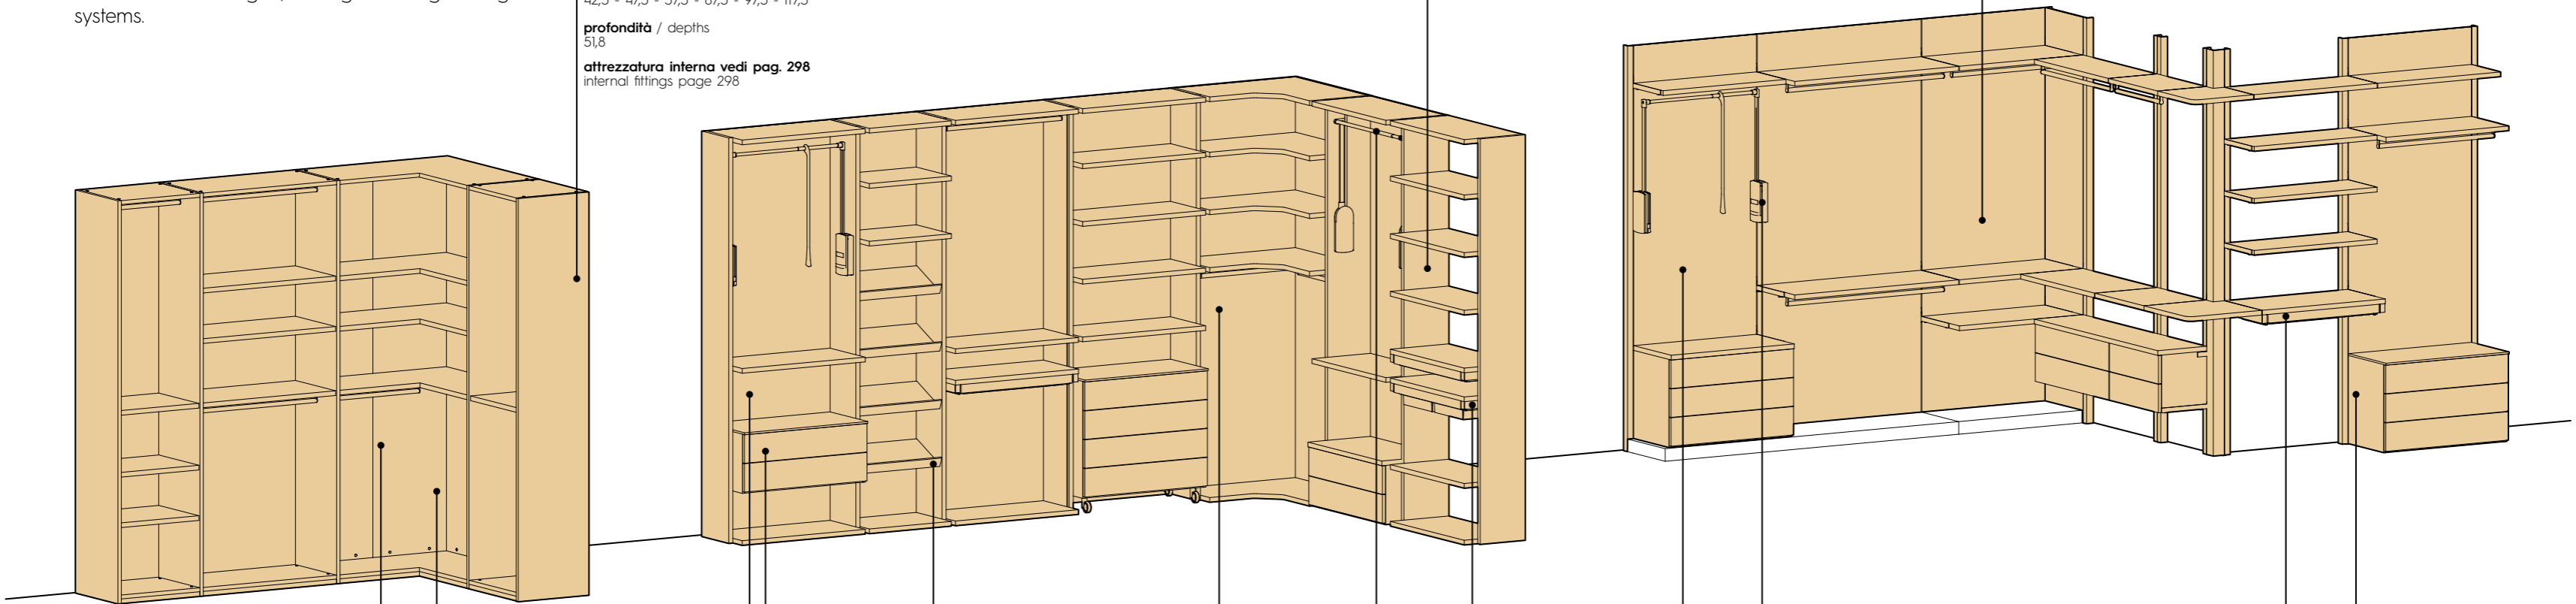

altezze / heights
221,3 - 239,6 - 257,9

larghezze / widths
45 - 60 - 90 - 120

profondità / depths
40,8 - 50,8

Attrezzatura interna
Internal fittings

modulo ad angolo
corner module

cassettiere
drawer units

a terra / floorstanding
sospese / wall-mounted
su ruote / on castors