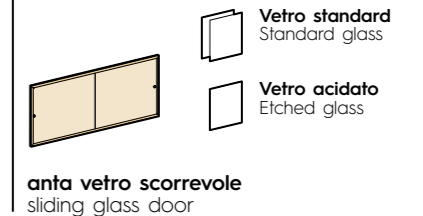

Tipologia ante

Door type