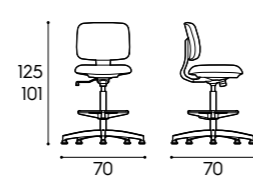

Sgabelli Stools

Sneek

Seduta / Seat
in tecnopolimero / in technopolymer
J00, J10, J23, J36
J00, J10, J23, J36

Basamento in metallo
Metal base
bianco, nero / white, black

Finiture immagine / Finishes pictured
J00, bianco / J00, white

Presente a pag. / Featured on page
47

Helsinki

Struttura / Frame
in tecnopolimero / in technopolymer
nero / black

Sedia imbottita / Padded chair
tessuti per sedie su ruote
swivel chair fabrics

Basamento girevole a 5 razze con poggiatesta
5-star swivel base with footrest
nero / black

Finiture immagine / Finishes pictured
TL31 / TL31

Lounge e Pouf Lounger chair and Ottoman

Sneek lounge / lounge chair

Sedia imbottita / Padded chair
tessuti per sedie su ruote e feltro
swivel chair fabrics and felt

Basamento in metallo
Metal base
bianco, nero / white, black

Finiture immagine / Finishes pictured
spot T544, nero / spot T544, black

Presente a pag. / Featured on page
35, 78, 88, 102, 151

Tokyo pouf / ottoman

Struttura / Frame
in tecnopolimero / in technopolymer
nero / black

Finiture immagine / Finishes pictured
TL36 / TL36

Presente a pag. / Featured on page
29, 55, 135, 168, 171

Harlem

Struttura / Frame
in tecnopolimero / in technopolymer
nero / black

Seduta imbottita / Padded seat
tessuti per sedie su ruote
swivel chair fabrics

Finiture immagine / Finishes pictured
TL30 / TL30

Presente a pag. / Featured on page
113