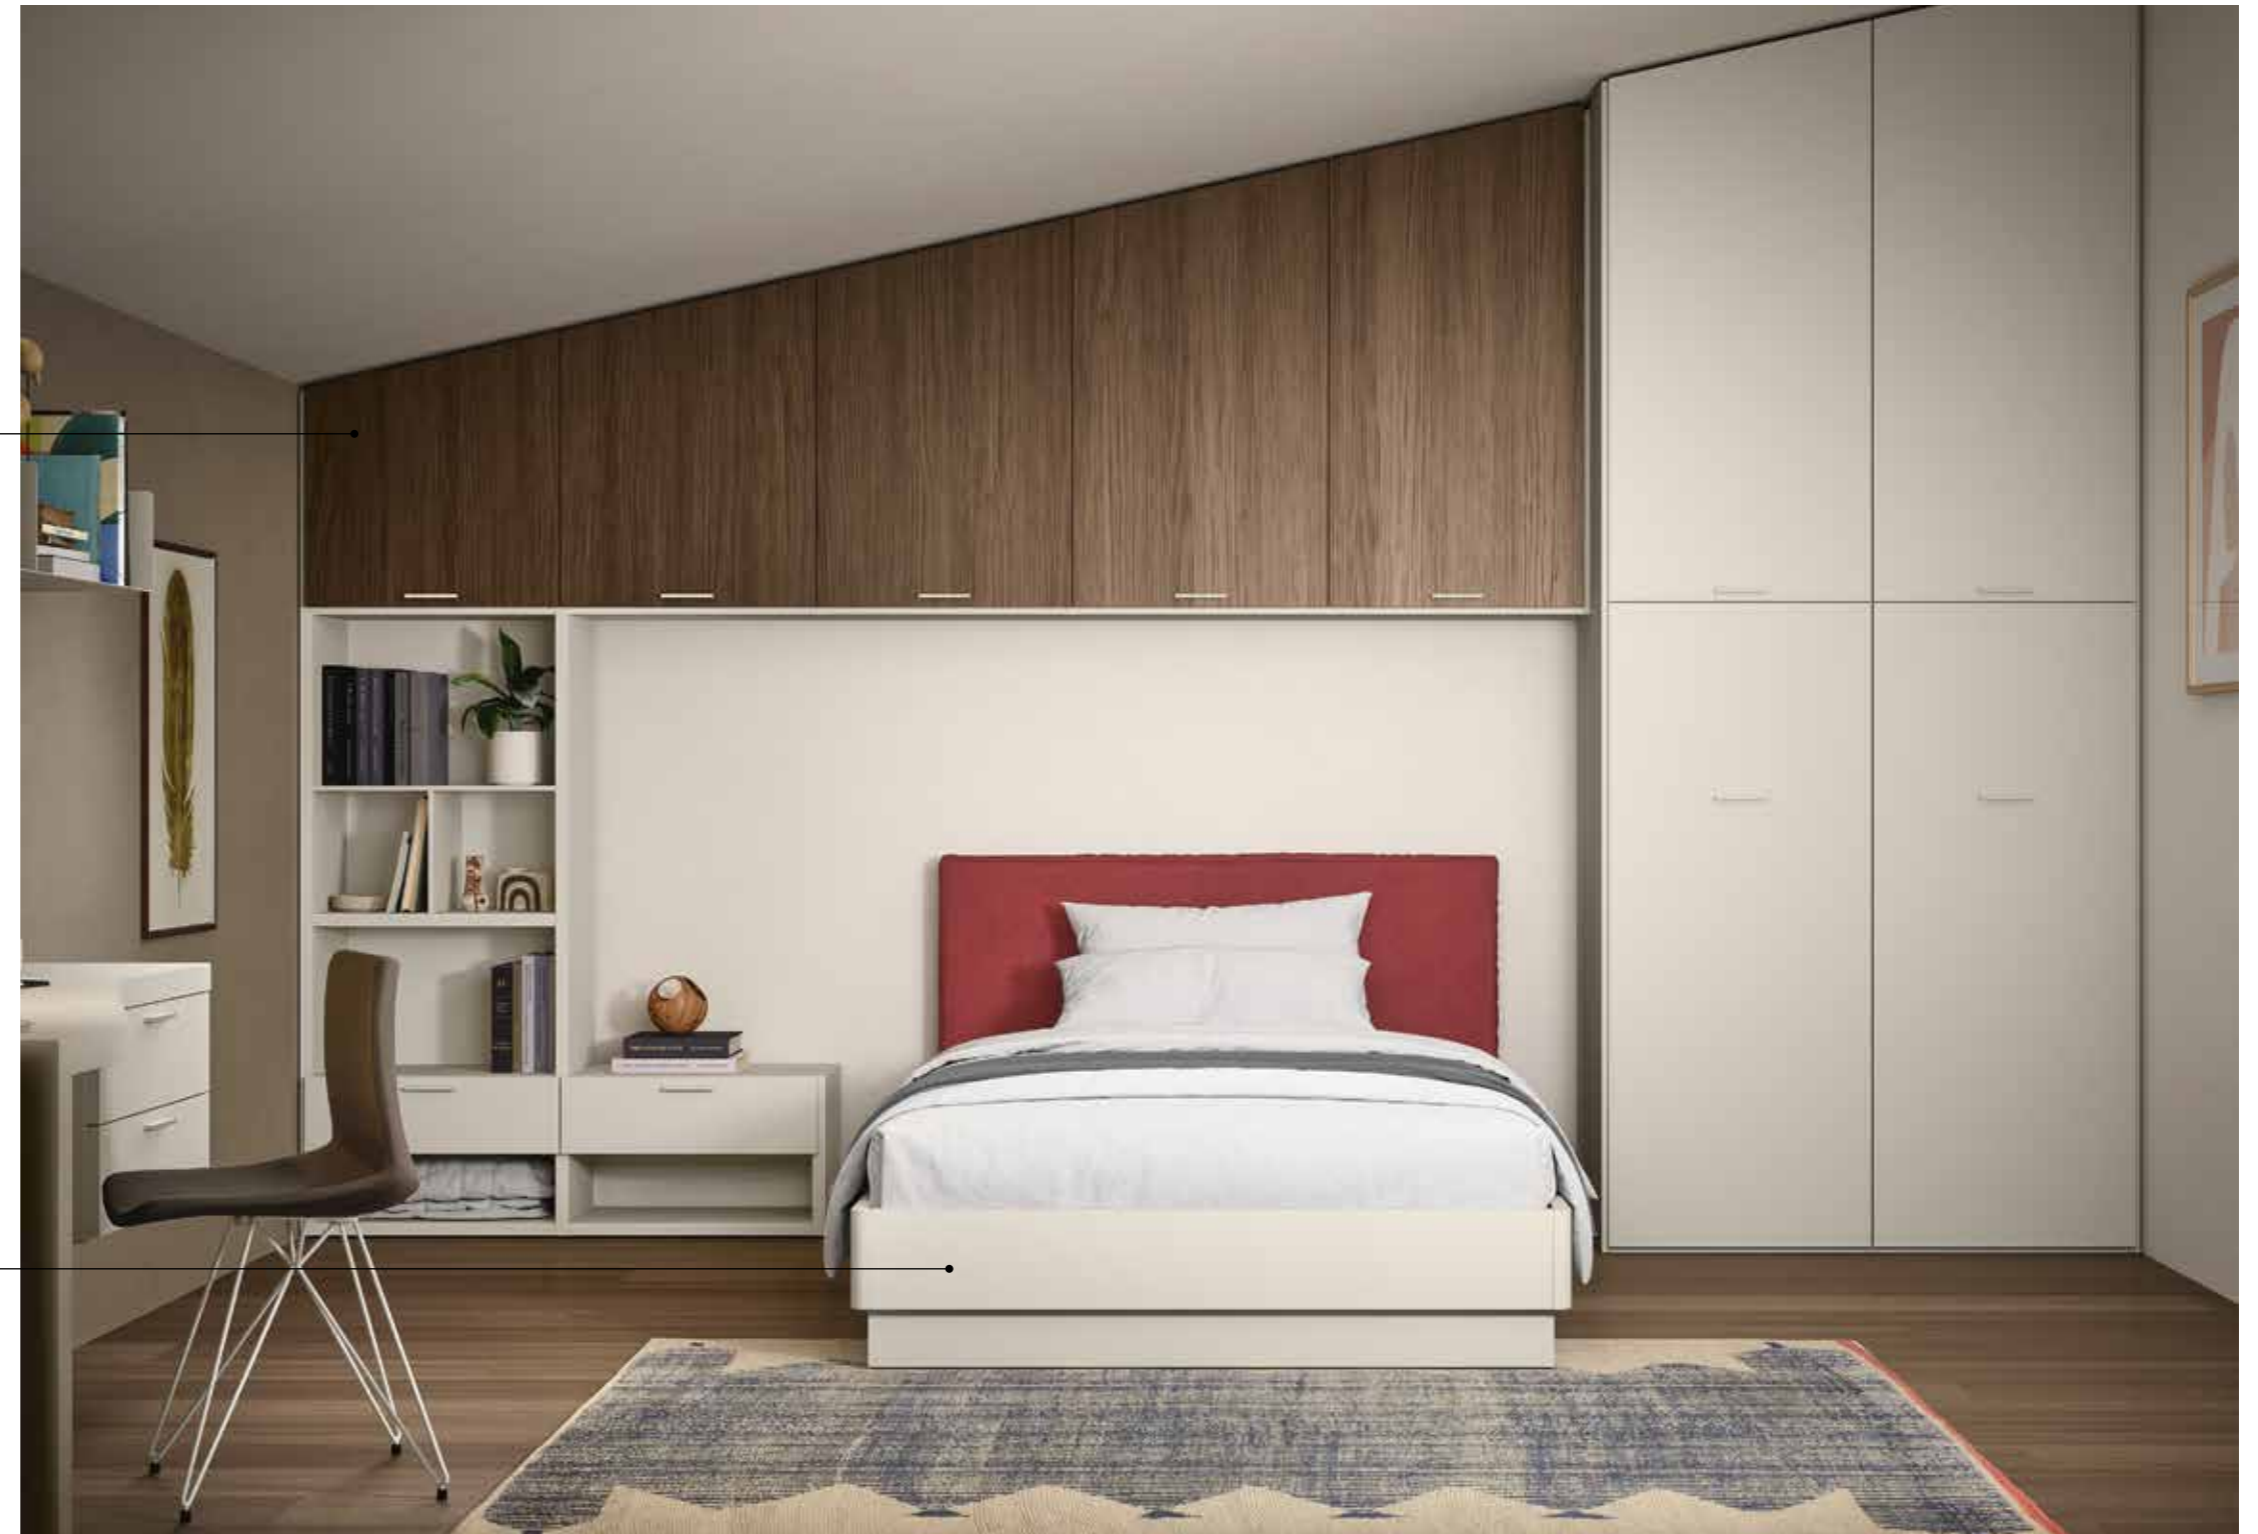

10a - 10b - **10c**

Camera Bedroom

composizione armadio
wardrobe configuration

L / W 425,5 cm
H / H 200 + 290 cm
P / D 60,6 cm

elementi / elements

libreria a terra / floorstanding bookcase
elemento Sudoku / Sudoku unit
libreria sospesa / wall-mounted bookcase
armadio battente / hinged door wardrobe

finiture / finishes

canapa / canapa
rovere cotto / rovere cotto

letto Jerez R18Z stondato / rounded R18Z Jerez bed
canapa, thick T521 - pag. 315 / canapa, thick T521 - page 315