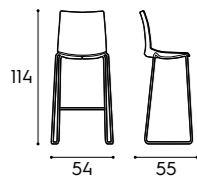

Seduta / Seat
in tecnopolimero / in technopolymer
J00, J10, J23, J36
J00, J10, J23, J36

Basamento in metallo
Metal base
bianco, nero / white, black

Finiture immagine / Finishes pictured
J00, bianco / J00, white

Presente a pag. / Featured on page
47