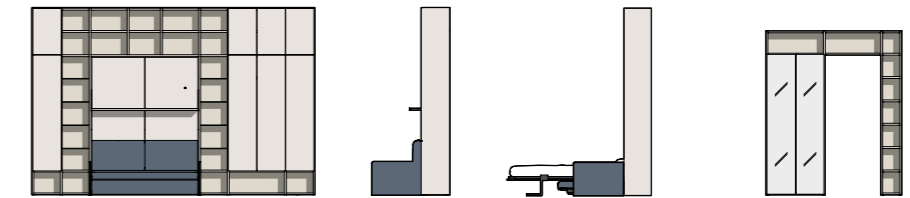

parete attrezzata
wall system

L / W 445,6 cm
H / H 294,5 cm
P / D 122 - 219 cm

L / W 213 cm
H / H 257,9 cm
P / D 35,4 cm

elementi / elements

libreria a terra / floorstanding bookcase

libreria con letto ribaltabile, divano e mensola / bookcase with drop-down bed, sofa and shelf