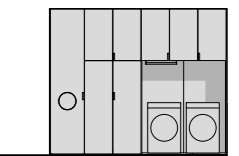

Dispensa
Pantry