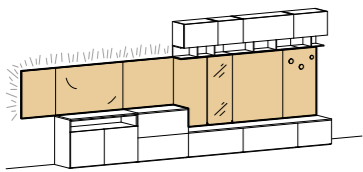

Boiserie

Wall panelling

boiserie Arnad / Arnad wall panelling

01c - pag. 22