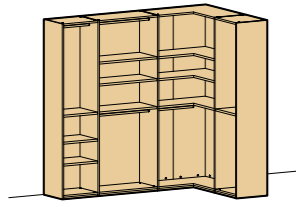

Cabine

Walk-in closets

cabina armadio / walk-in closet

12d - pag. 206