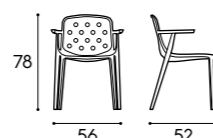

Sedie Chairs

Sedia in tecnopolimero
Technopolymer chair
J00, J21, J54 / J00, J21, J54

Finiture immagine / Finishes pictured
J54 / J54

Presente a pag. / Featured on page
65, 127

Sedia in tecnopolimero
Technopolymer chair
J00 / J00

Finiture immagine / Finishes pictured
J00 / J00

Presente a pag. / Featured on page
73

Sedie imbottite Upholstered chairs

Seduta imbottita / Upholstered chair
tutti i tessuti e feltro
all fabrics and felt

Basamento R1 in metallo
Metal R1 base
bianco / white

Finiture immagine / Finishes pictured
smooth T175, bianco / smooth T175, white

Presente a pag. / Featured on page
49, 77, 101, 175

Seduta imbottita / Upholstered chair
tutti i tessuti e feltro
all fabrics and felt

Basamento R2 in metallo
Metal R2 base
bianco, nero / white, black

Finiture immagine / Finishes pictured
feltro TF23, bianco / felt TF23, white

Presente a pag. / Featured on page
87, 145, 185

Seduta in tecnopolimero
Technopolymer seat
J00, J10, J23, J36 / J00, J10, J23, J36

Basamento R1 in metallo
Metal R1 base
bianco / white

Finiture immagine / Finishes pictured
J00 / J00

Seduta in tecnopolimero
Technopolymer seat
J00, J10, J23, J36 / J00, J10, J23, J36

Basamento R2 in metallo
Metal R2 base
bianco, nero / white, black

Finiture immagine / Finishes pictured
J10, nero / J10, black

Presente a pag. / Featured on page
21, 56, 110, 122

Seduta in ecopelle e gambe in metallo
Imitation leather seat and metal legs
bianco, testa di moro / white, dark brown

Finiture immagine / Finishes pictured
testa di moro / dark brown

Presente a pag. / Featured on page
63, 90, 104, 116