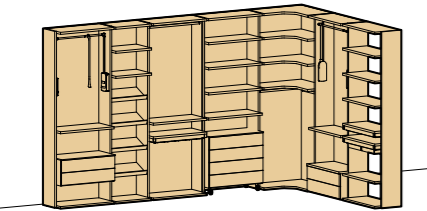

cabina a spalla / walk-in closet system with load-bearing side panels

11a - pag. 179