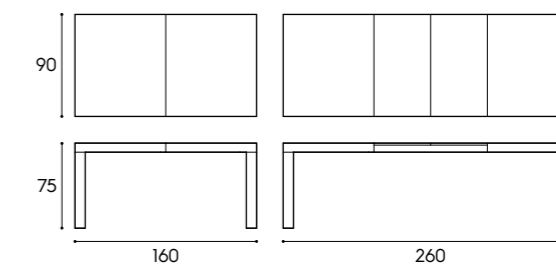

Monaco

Finiture / Finishes
calce, intonaco / calce, intonaco

Finiture immagine / Finishes pictured
calce / calce