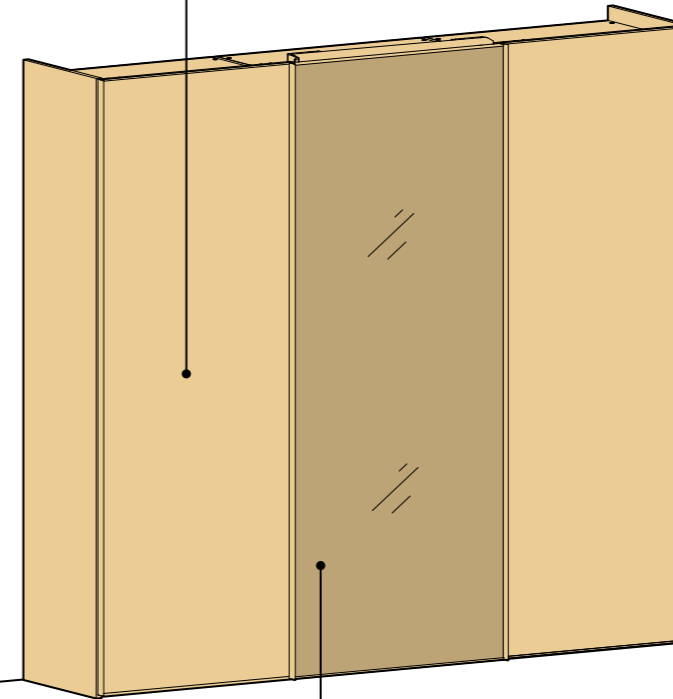

Armadi scorrevoli
Sliding door wardrobes