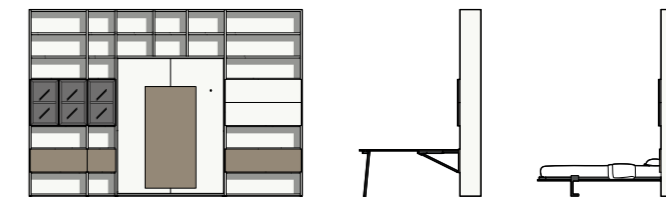

finiture / finishes

bianco / bianco
rovere cotto / rovere cotto

composizione libreria
bookcase configuration

L / W 430,6 cm
H / H 294,5 cm
P / D 40 - 193 - 219 cm

elementi / elements

libreria a terra / floorstanding bookcase
libreria con letto ribaltabile con tavolo / bookcase with drop-down bed with table