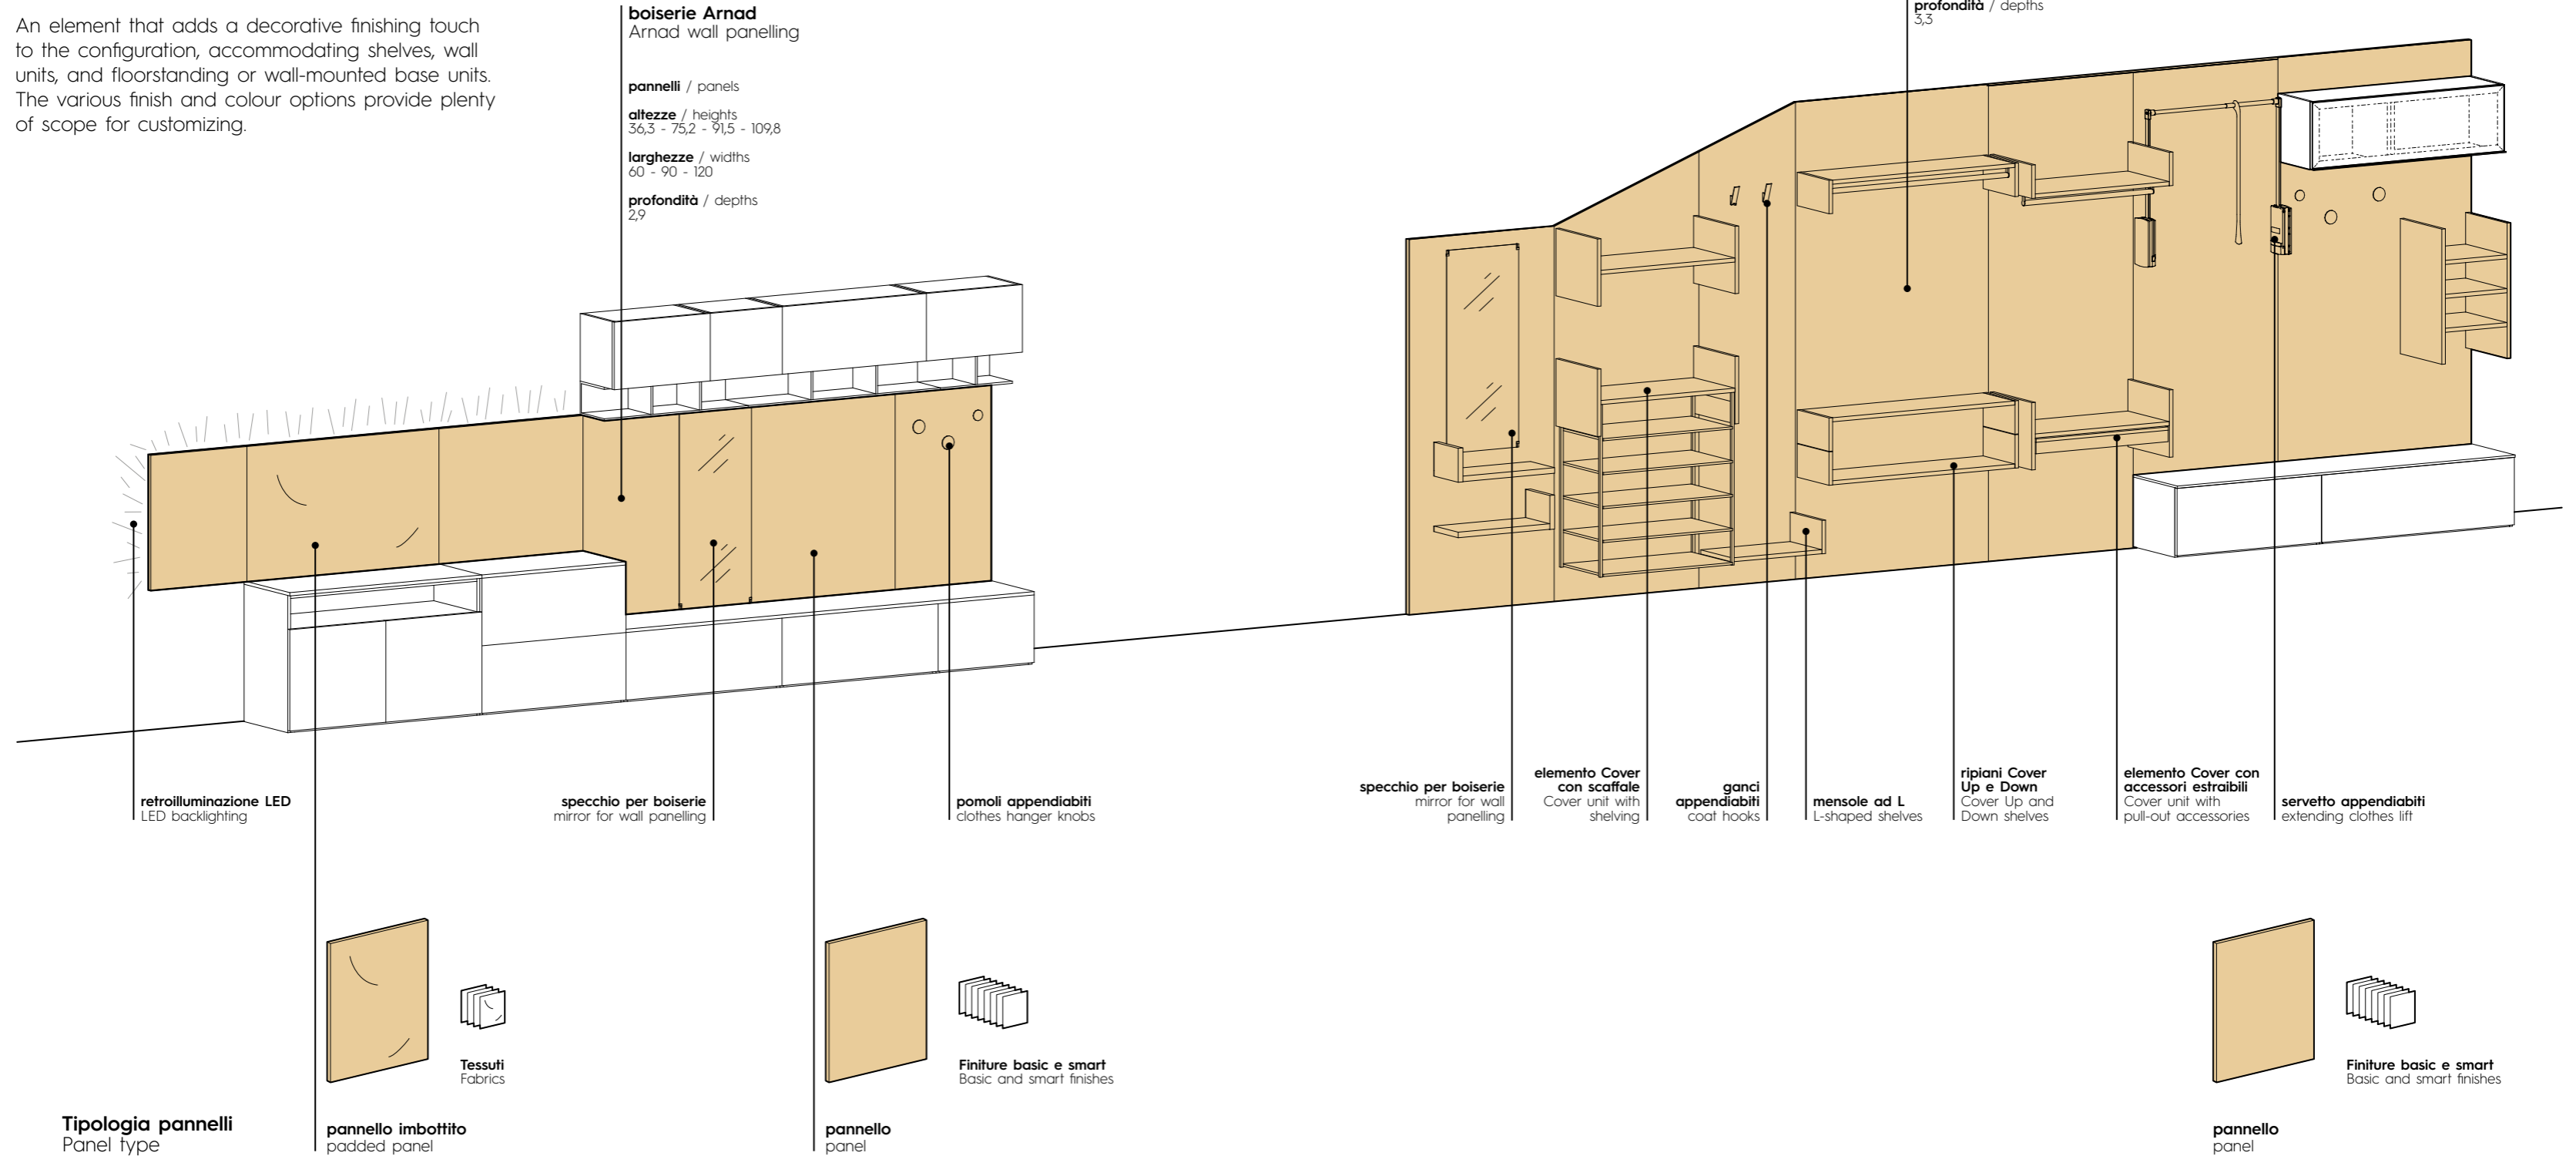

boiserie Arnad Arnad wall panelling

pannelli / panels
altezze / heights
36,3 - 75,2 - 91,5 - 109,8
larghezze / widths
60 - 90 - 120
profondità / depths
2,9

boiserie Cover Cover wall panelling

pannelli / panels
altezze / heights
111,5 - 129,8 - 148,1 - 202,3
221,3 - 239,6 - 257,9 - 294,5
larghezze / widths
45 - 60 - 90 - 120
profondità / depths
3,3