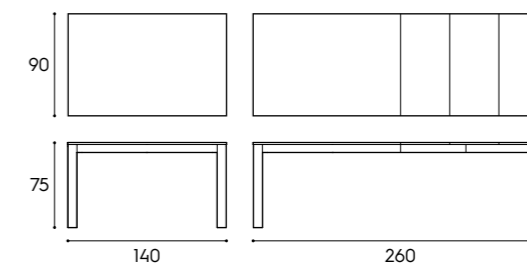

Corby

Piano sp. 1,8 cm / 1,8 cm-thick top
finiture basic e smart / basic and smart finishes

Gambe in metallo / Metal legs
bianco, lavagna / bianco, lavagna

Finiture immagine / Finishes pictured
bianco / bianco

Presente a pag. / Featured on page
21, 87, 104