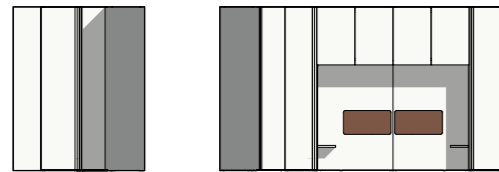

casellari Zip12 / Zip12 shelving units
rovere cotto / rovere cotto

09a - 09b - **09c**

Camera Bedroom

composizione armadio wardrobe configuration

L / W 207 cm L / W 444 cm
H / H 257,9 cm H / H 257,9 cm
P / D 101,5 cm P / D 101,5 cm