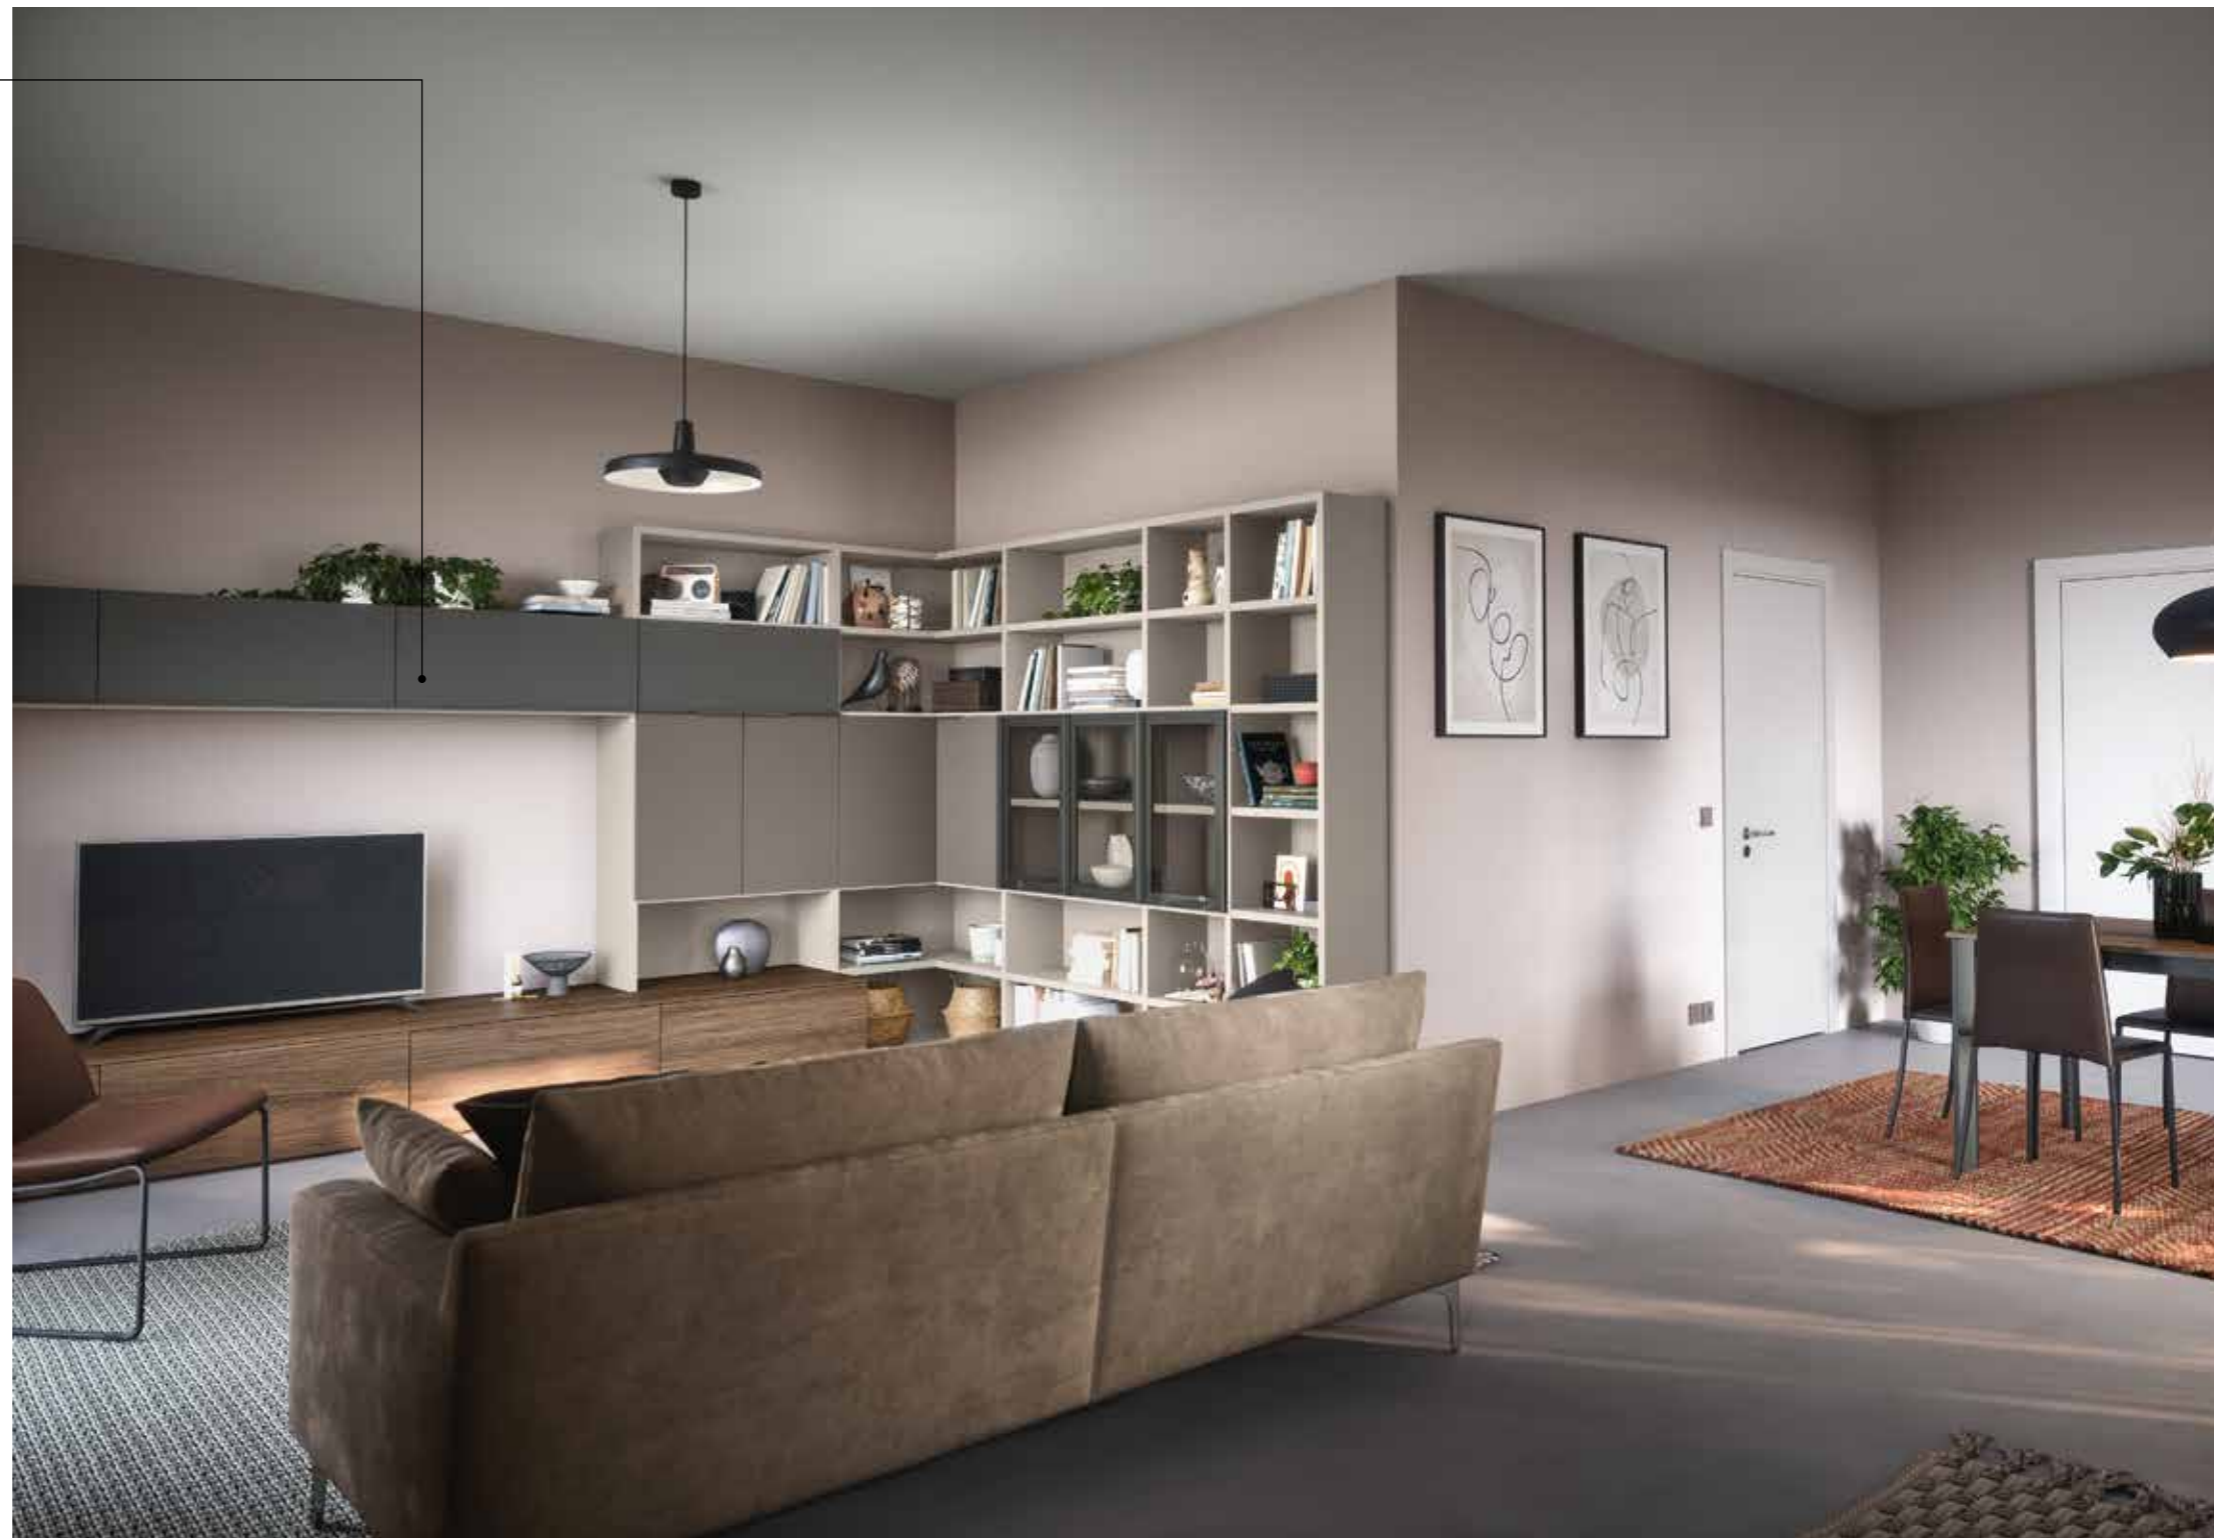

05a - 05b - 05c - **05d**

Soggiorno

Living room

parete attrezzata
wall system

L / W 445,1 cm
H / H 221,3 cm
P / D 61 cm

L / W 265,1 cm
H / H 221,3 cm
P / D 35,2 cm

elementi / elements

libreria a terra, sospesa e sovrapposta
floorstanding, wall-mounted and sit-on-top bookcase
basi a terra
floorstanding base units

finiture / finishes

cashmere / cashmere
basalto / basalto
lavagna / lavagna
rovere cotto / rovere cotto
vetro fumé / smoked glass

sedia Sneek lounge / Sneek lounge chair
smooth T172, nero - pag. 347 / smooth T172, black - page 347