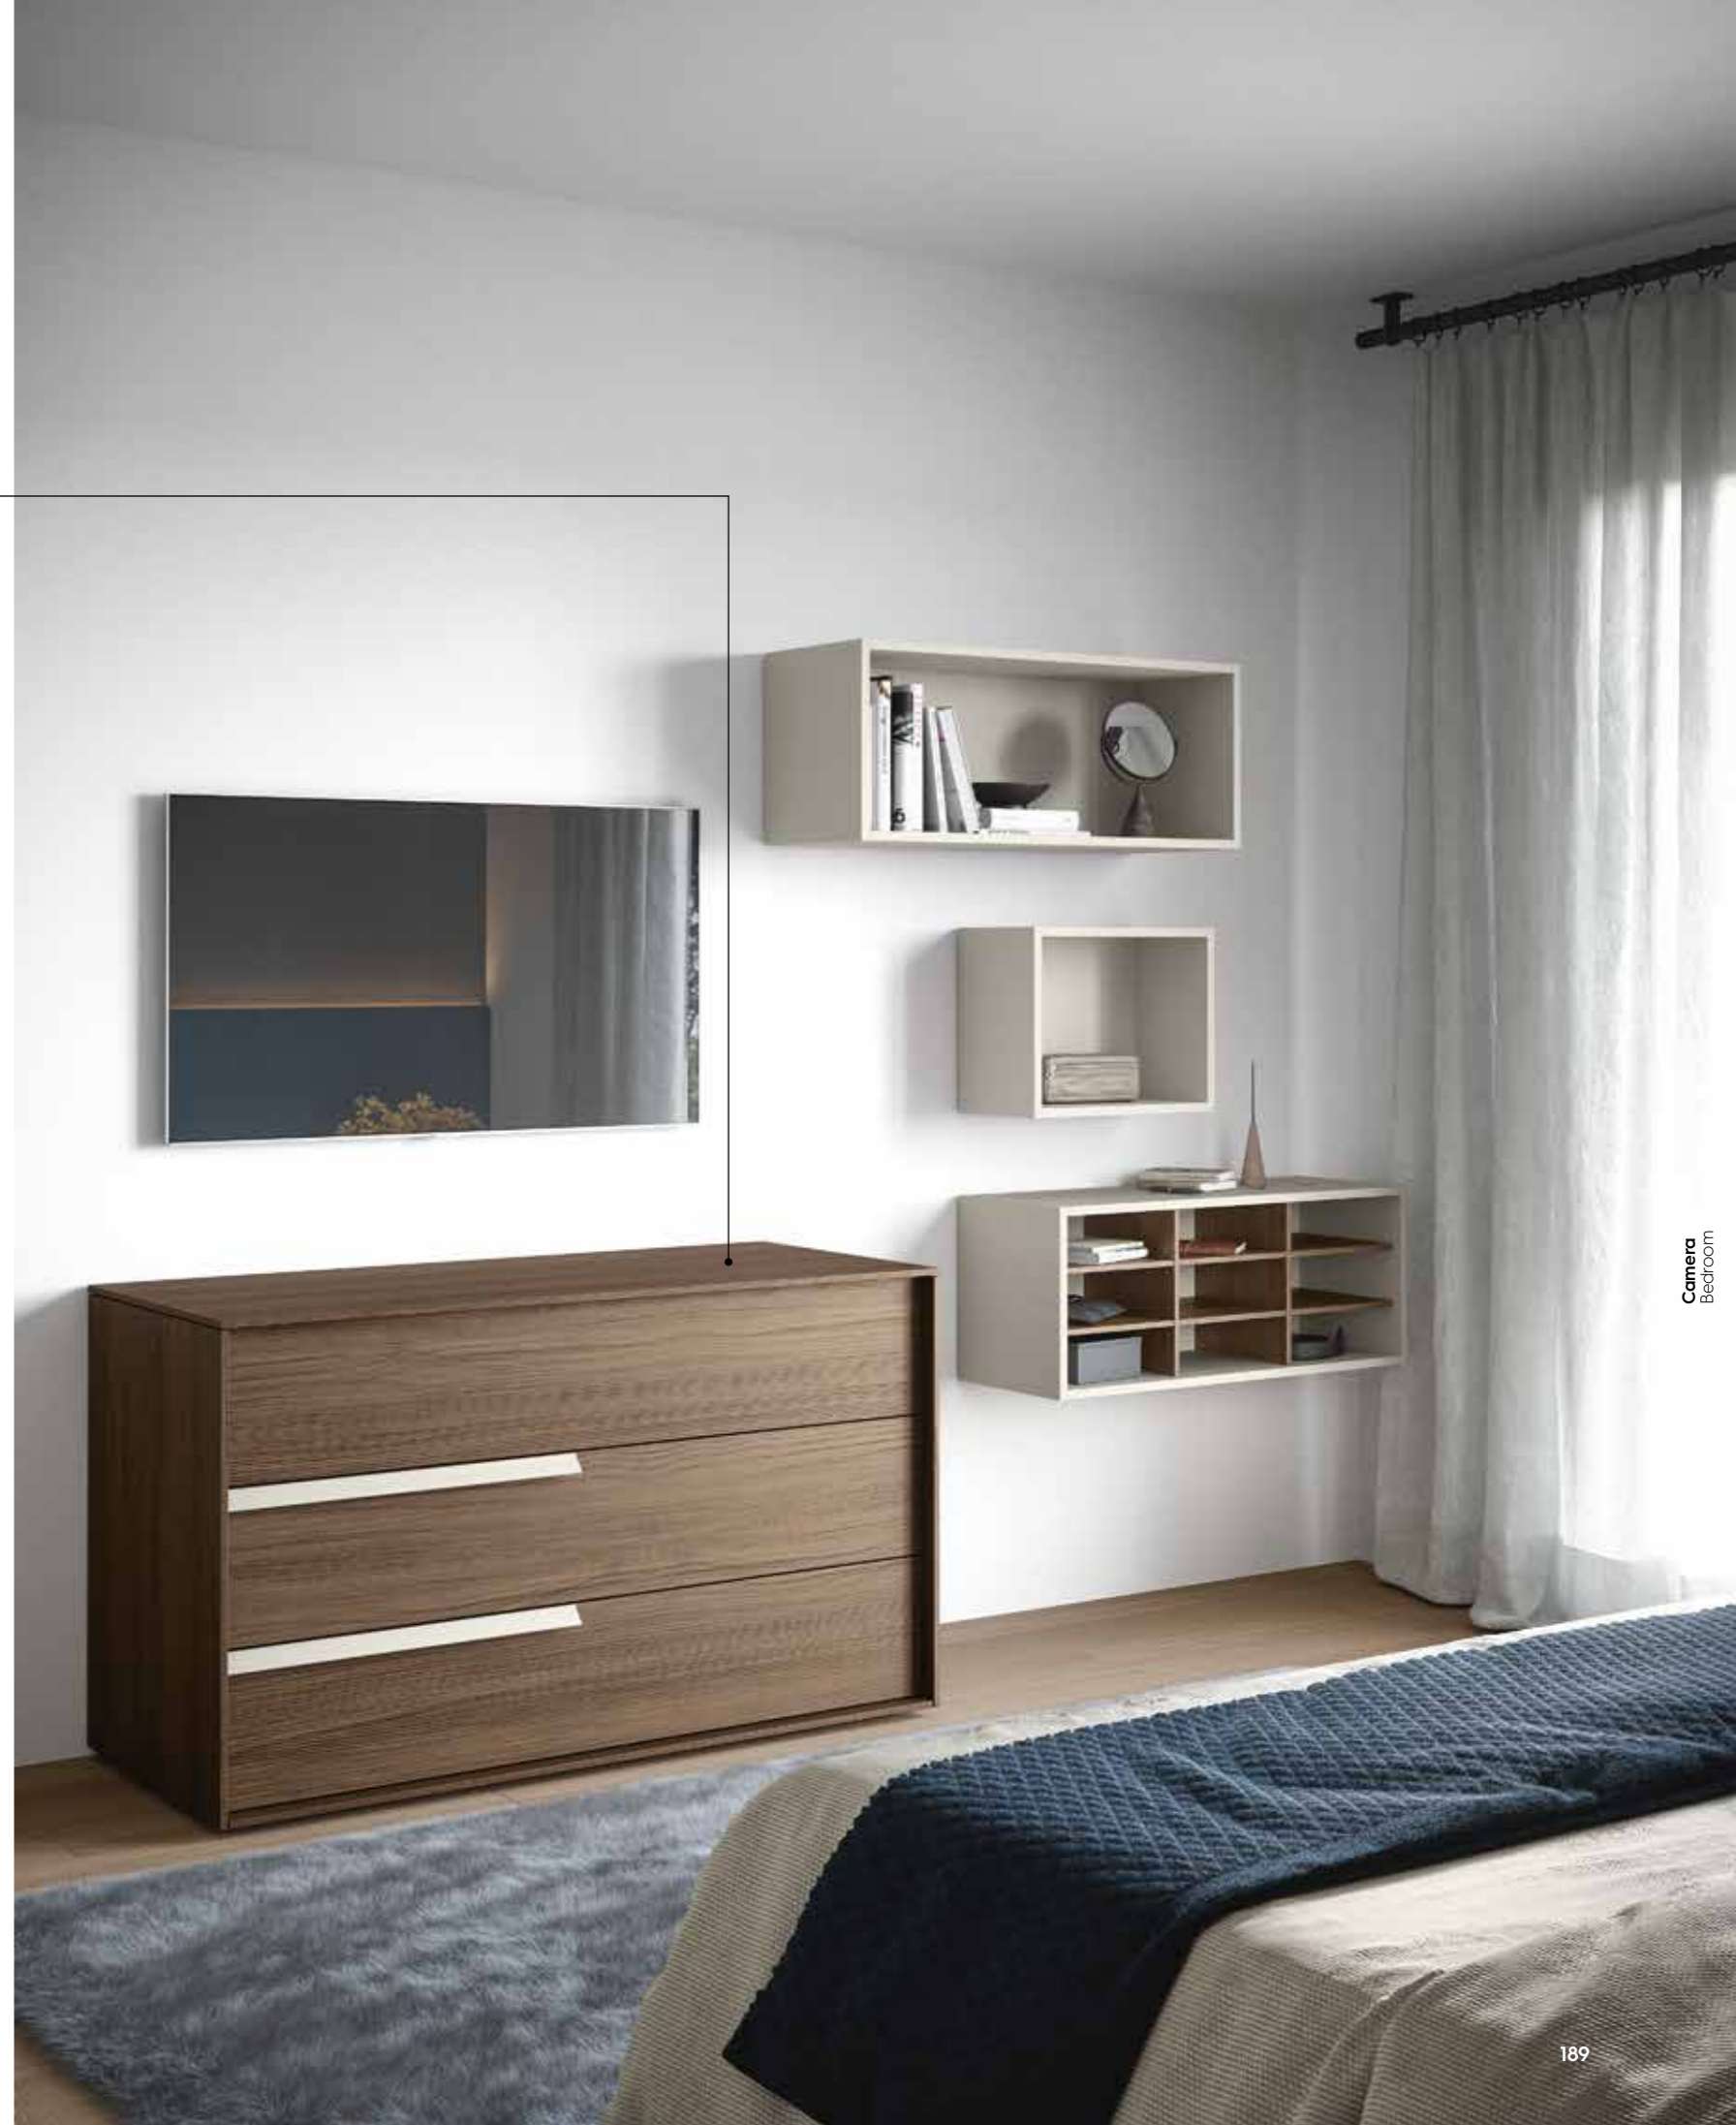

casellari con crociera
shelving units with pigeon hole
canapa, rovere cotto - pag. 280
canapa, rovere cotto - page 280

Turca R18Z stondato / rounded R18Z platform bed
canapa - pag. 309 / canapa - page 309

base in appoggio su pedana h 5,7 cm / base unit sitting on plinth H 5,7 cm
canapa, rovere cotto - pag. 280 / canapa, rovere cotto - page 280