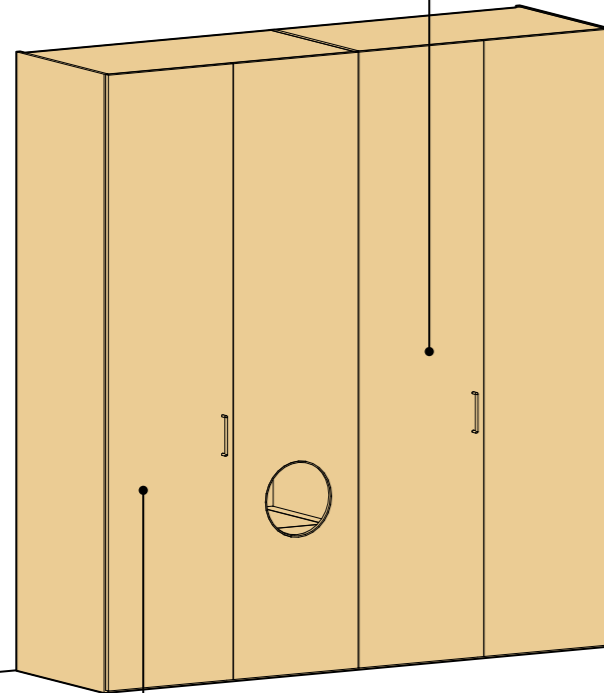

Armadi Wardrobes

Service Service

altezze / heights
221,3 - 239,6 - 257,9 - 294,5

larghezze / widths
72,5 - 87,5 - 97,5 - 117,5

profondità / depths
72,4

Armadi Service
Service cupboards

anta liscia
liscia door