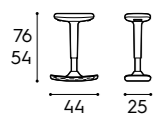

Struttura / Frame
in tecnopolimero / in technopolymer
nero / black

Seduta imbottita / Padded seat
tessuti per sedie su ruote
swivel chair fabrics

Finiture immagine / Finishes pictured
TL30 / TL30

Presente a pag. / Featured on page
113