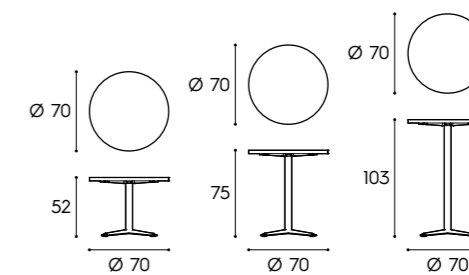

Tavolini

Occasional tables

Anversa

Piano sp. 1,8 cm / 1,8 cm-thick top
finiture basic e smart / basic and smart finishes

Gambe in metallo / Metal legs
bianco, nero / bianco, nero

Finiture immagine / Finishes pictured
bianco / bianco

Presente a pag. / Featured on page
85