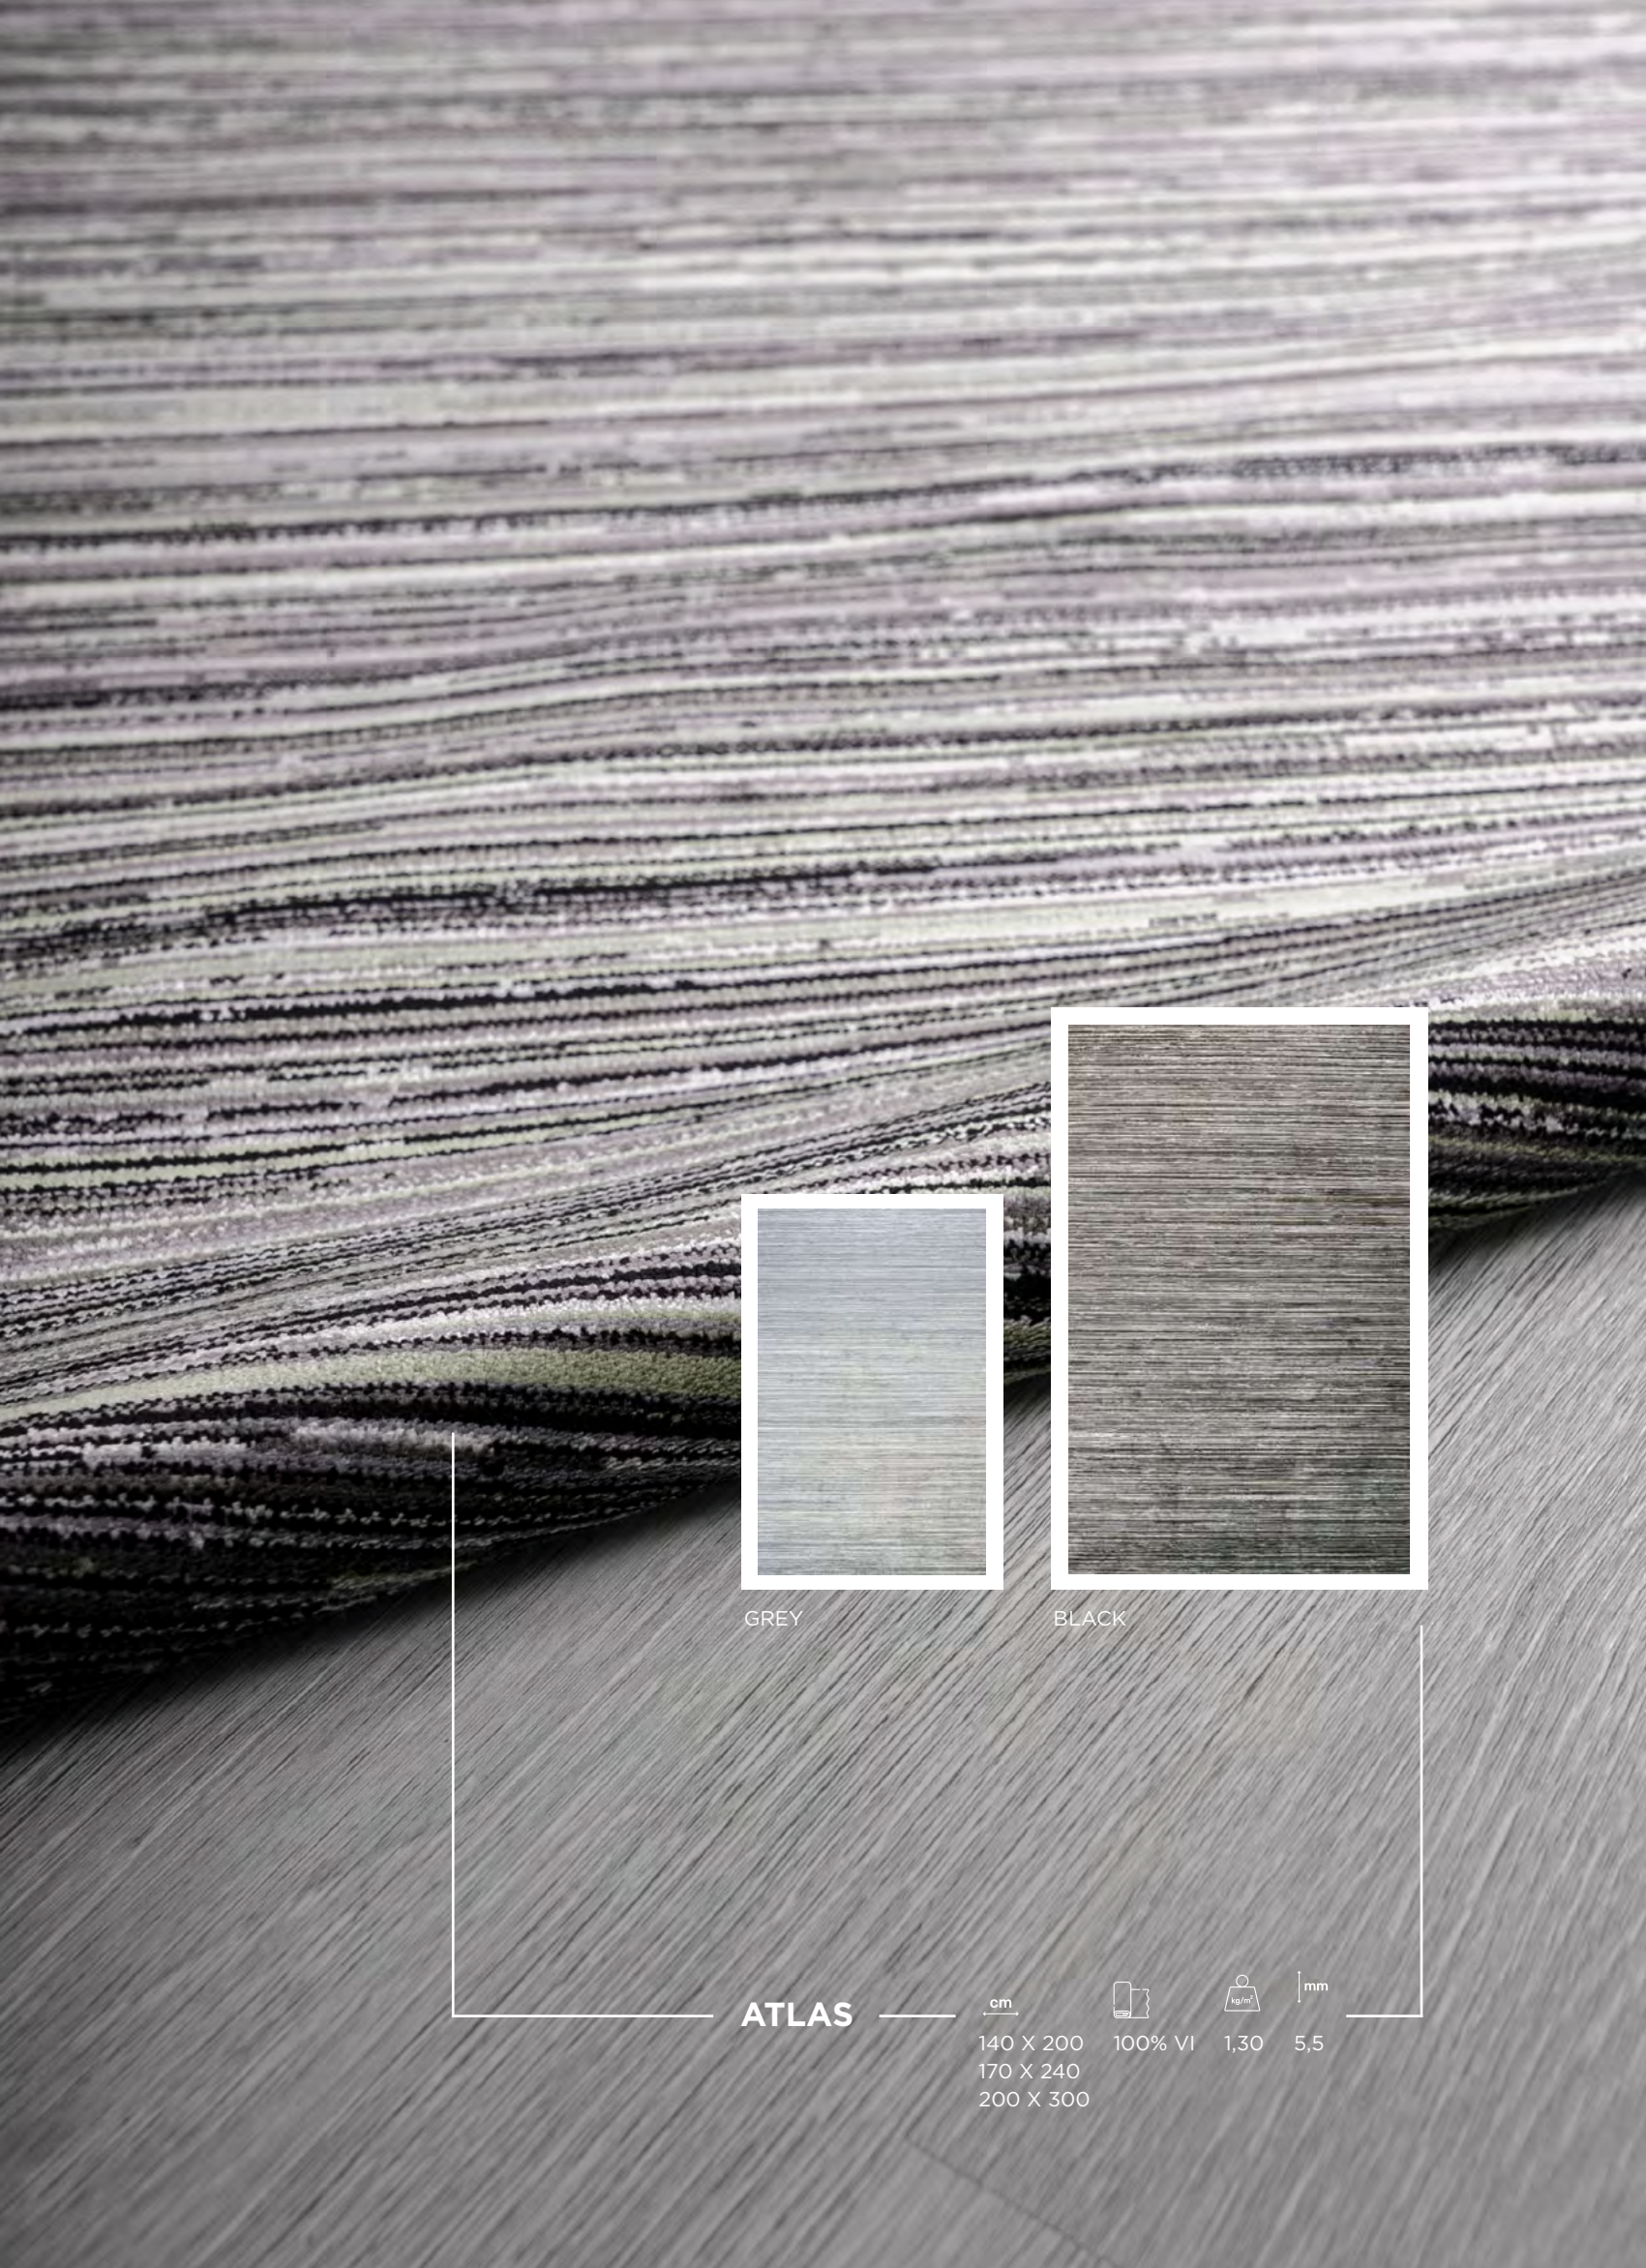

BLUE

MARE

cm

140 X 200
170 X 240
200 X 300

100% VI

1,30

mm

5,5