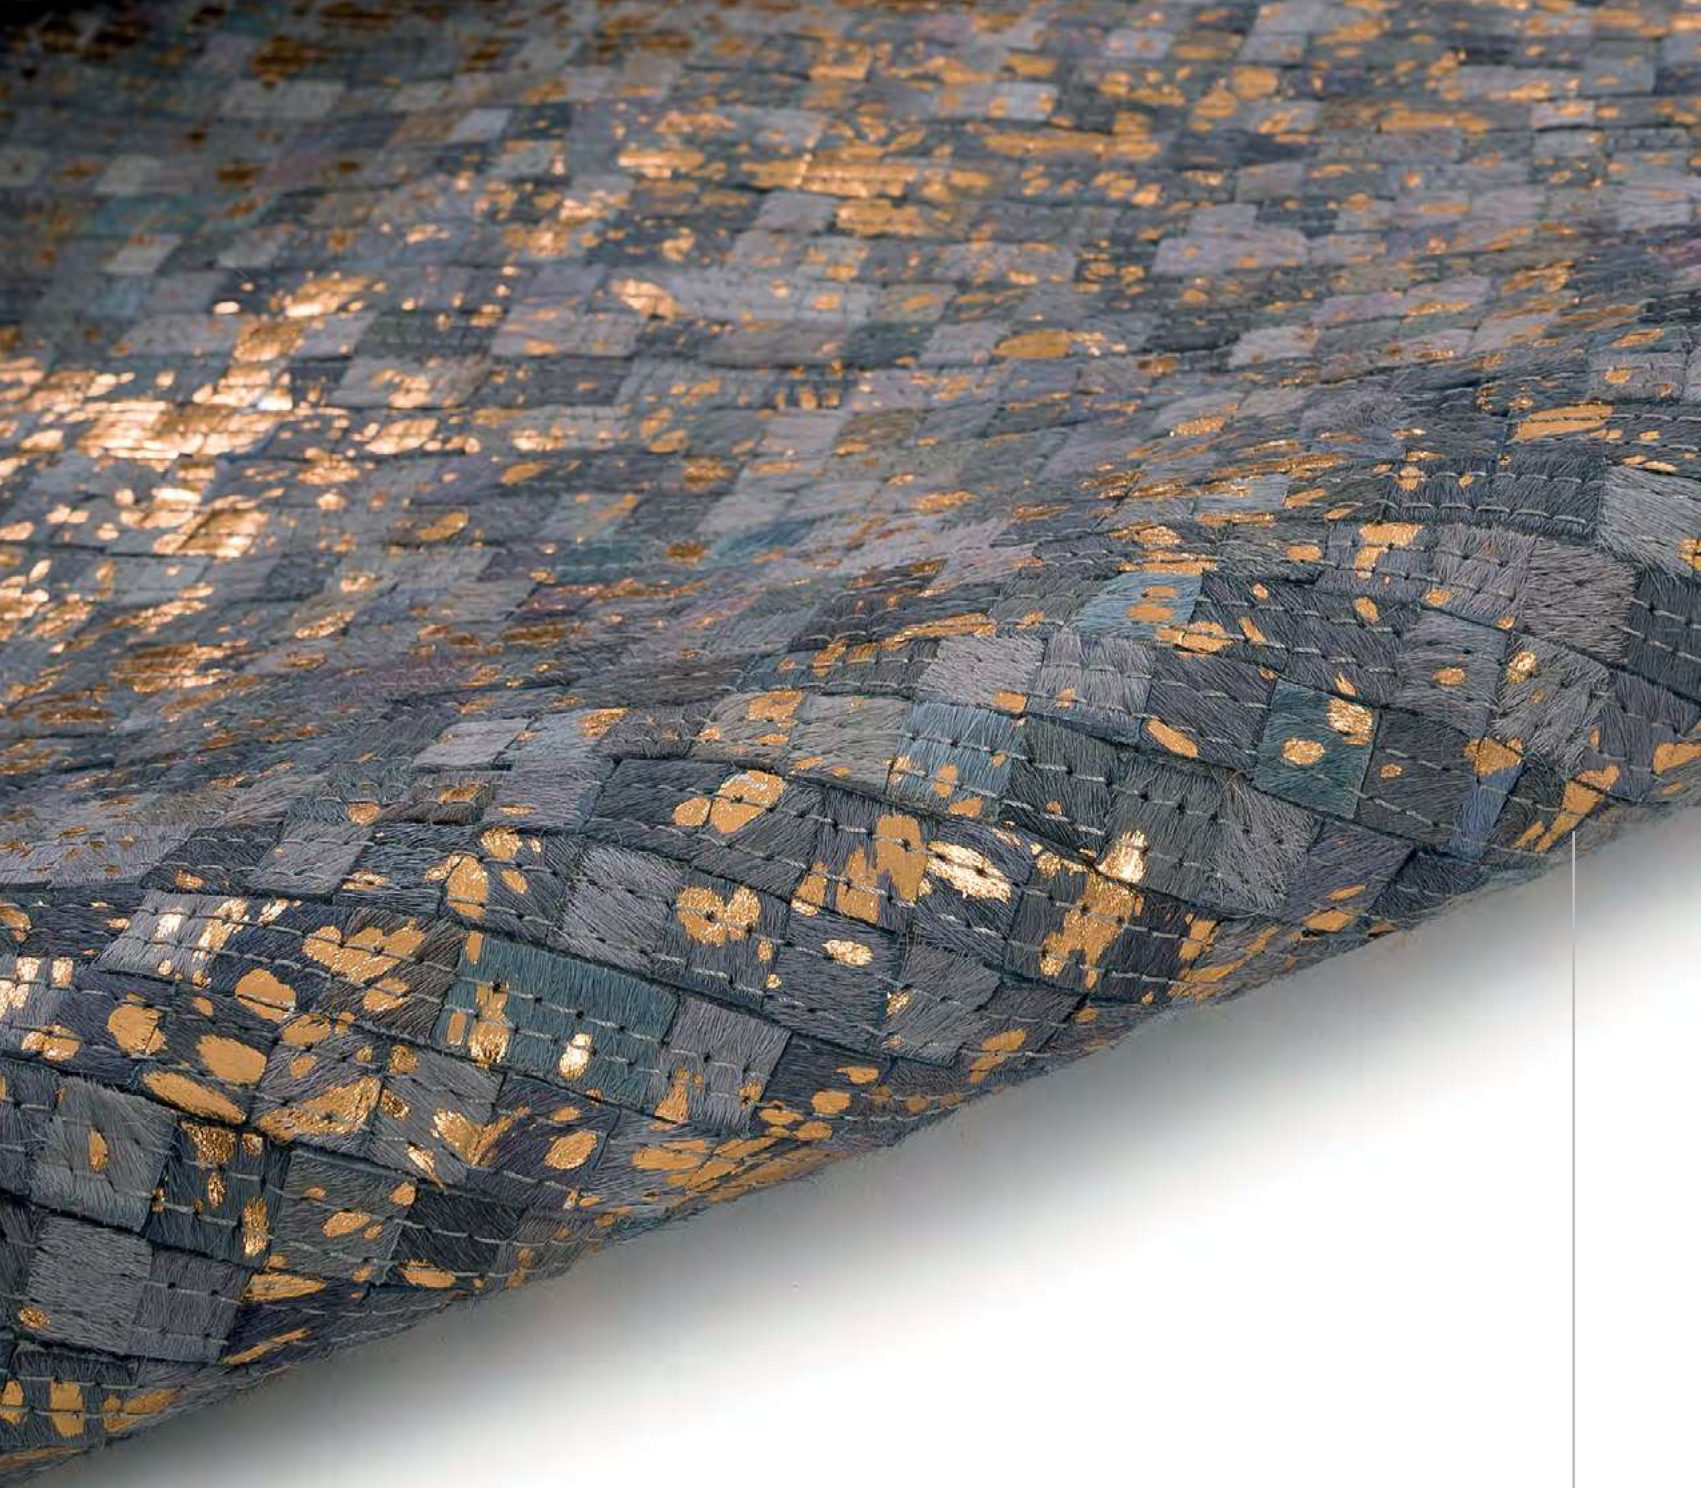

TEMPLO GOLD

cm

140 x 200
170 x 240
200 x 300
250 x 350

100% LH

2,15

mm

3

TEMPLO PETRO