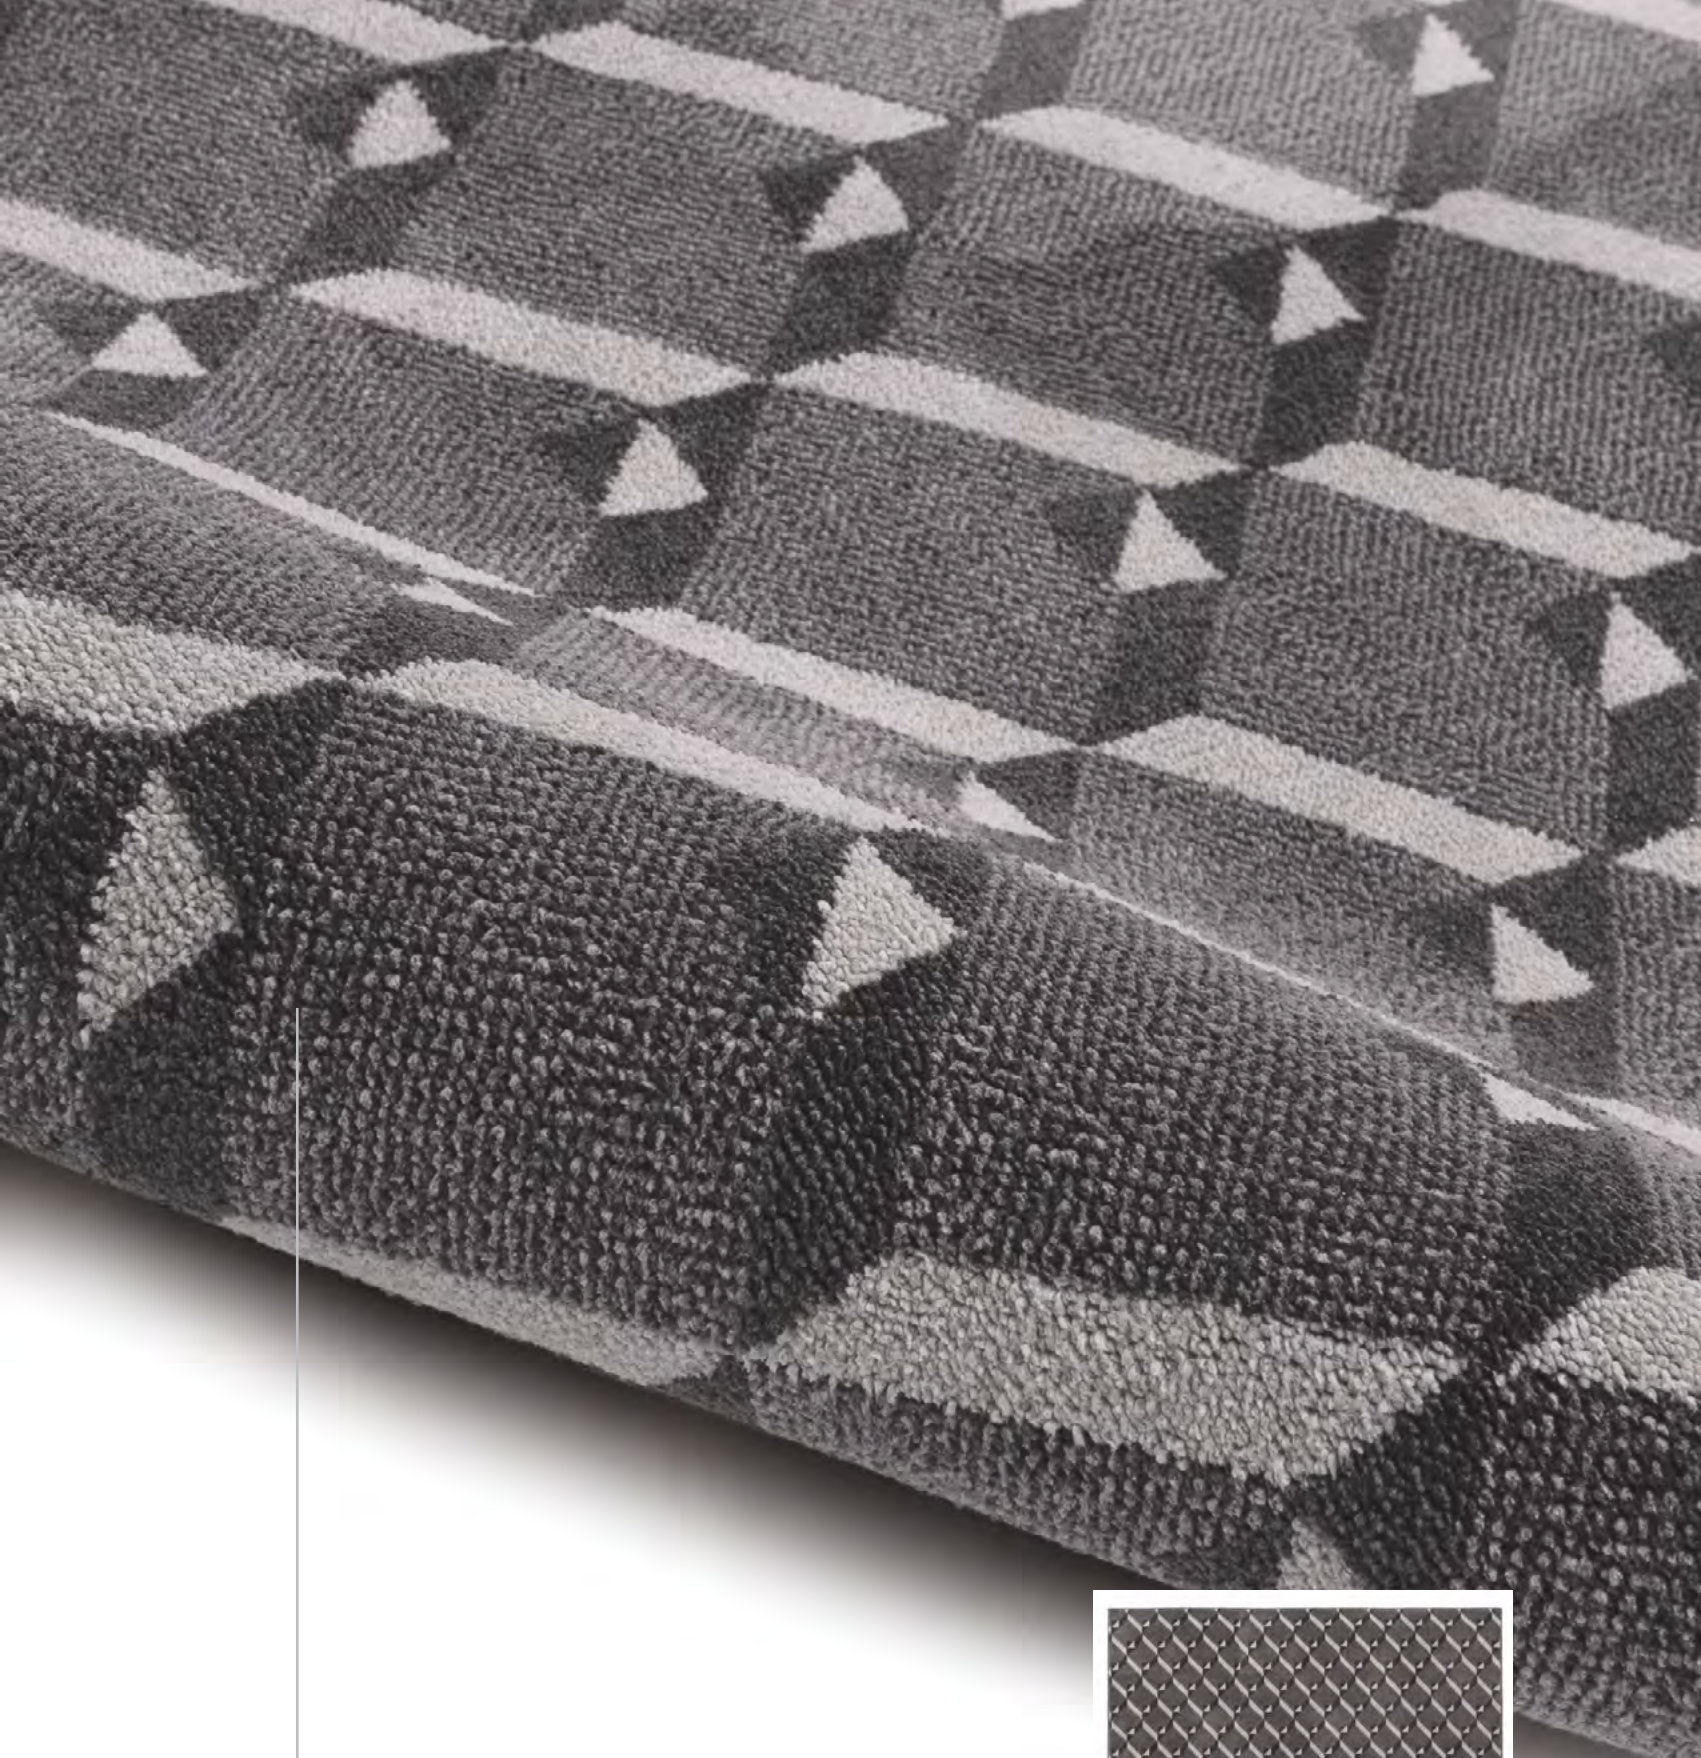

AKINORI

máx.
cm
400

100% PL

kg/m²
2,60

mm
7