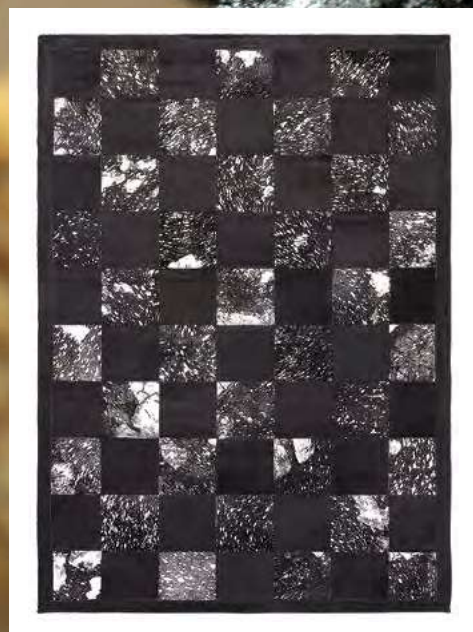

BLOCKS

140 x 200
170 x 240
200 x 300

cm

140 x 200
170 x 240
200 x 300
250 x 350

100% LH

2,15

3

TEMPLO SILVER