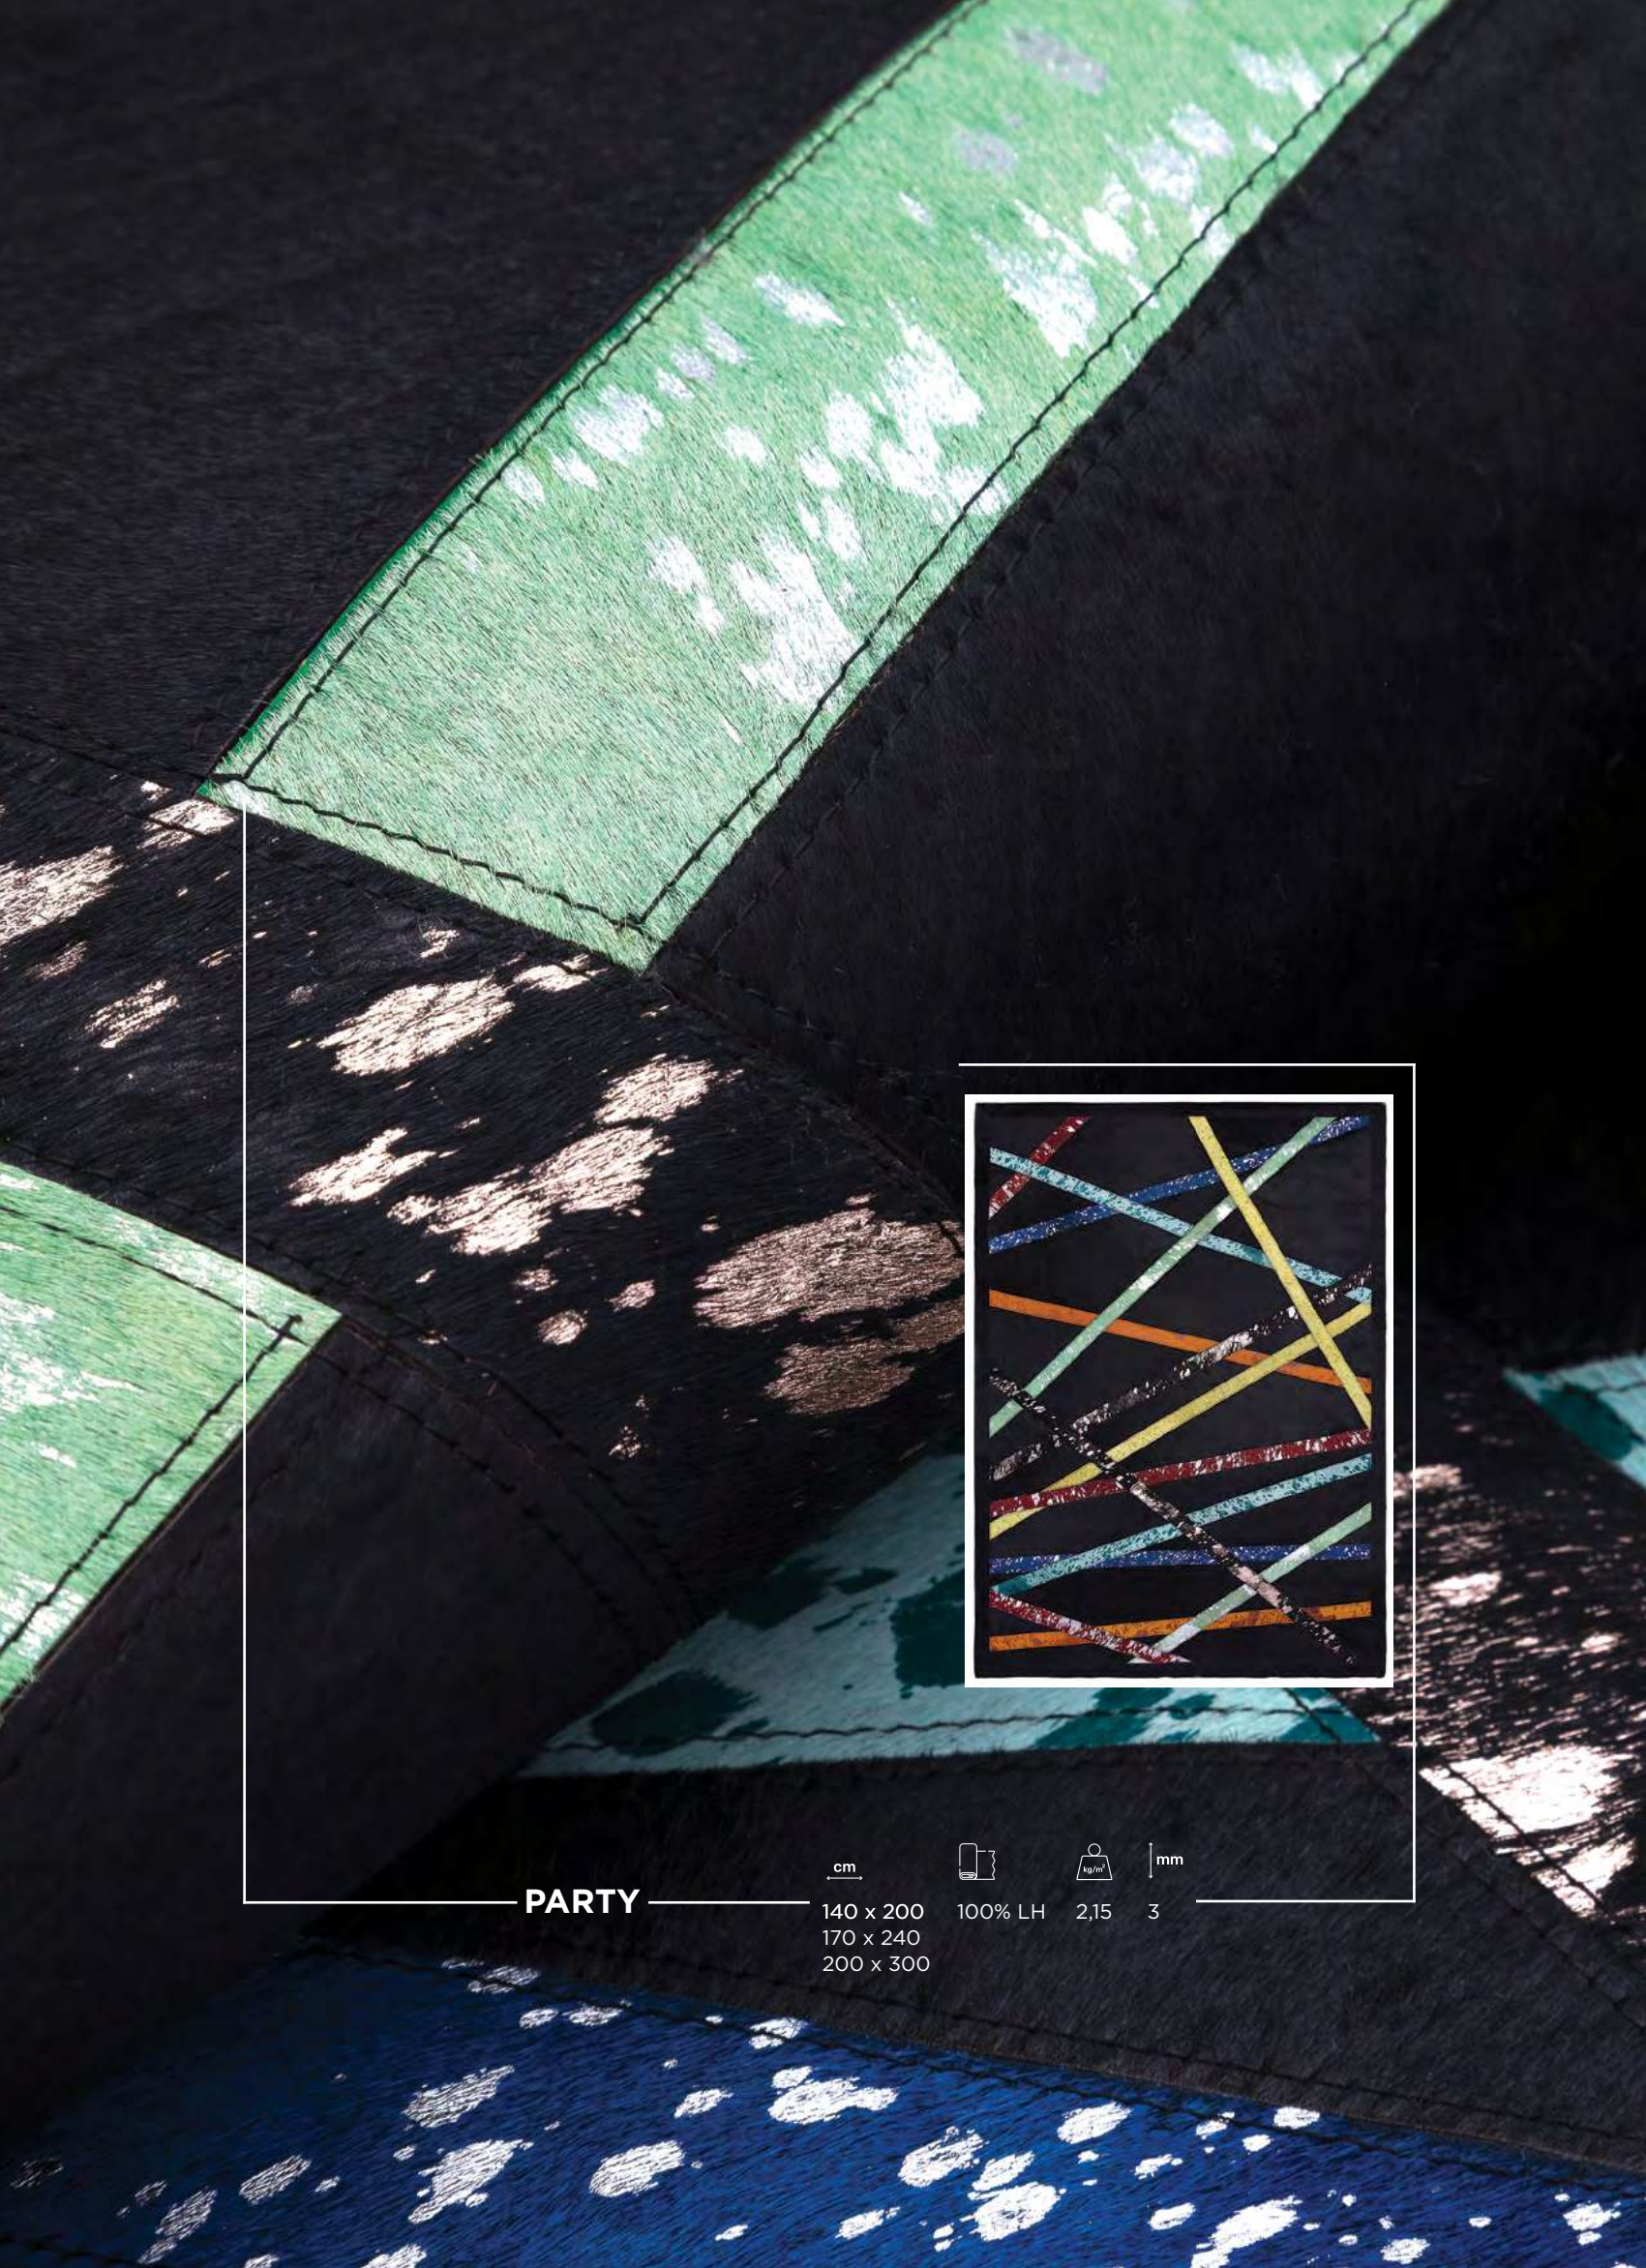

PARTY

cm

140 x 200
170 x 240
200 x 300

100% LH

2,15

mm

3