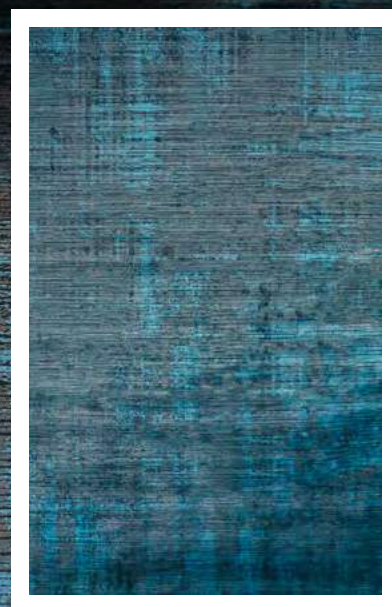

cm

140 x 200
170 x 240
200 x 300

100% VI

1,30

mm

5,5

ANTRACITE

GREY