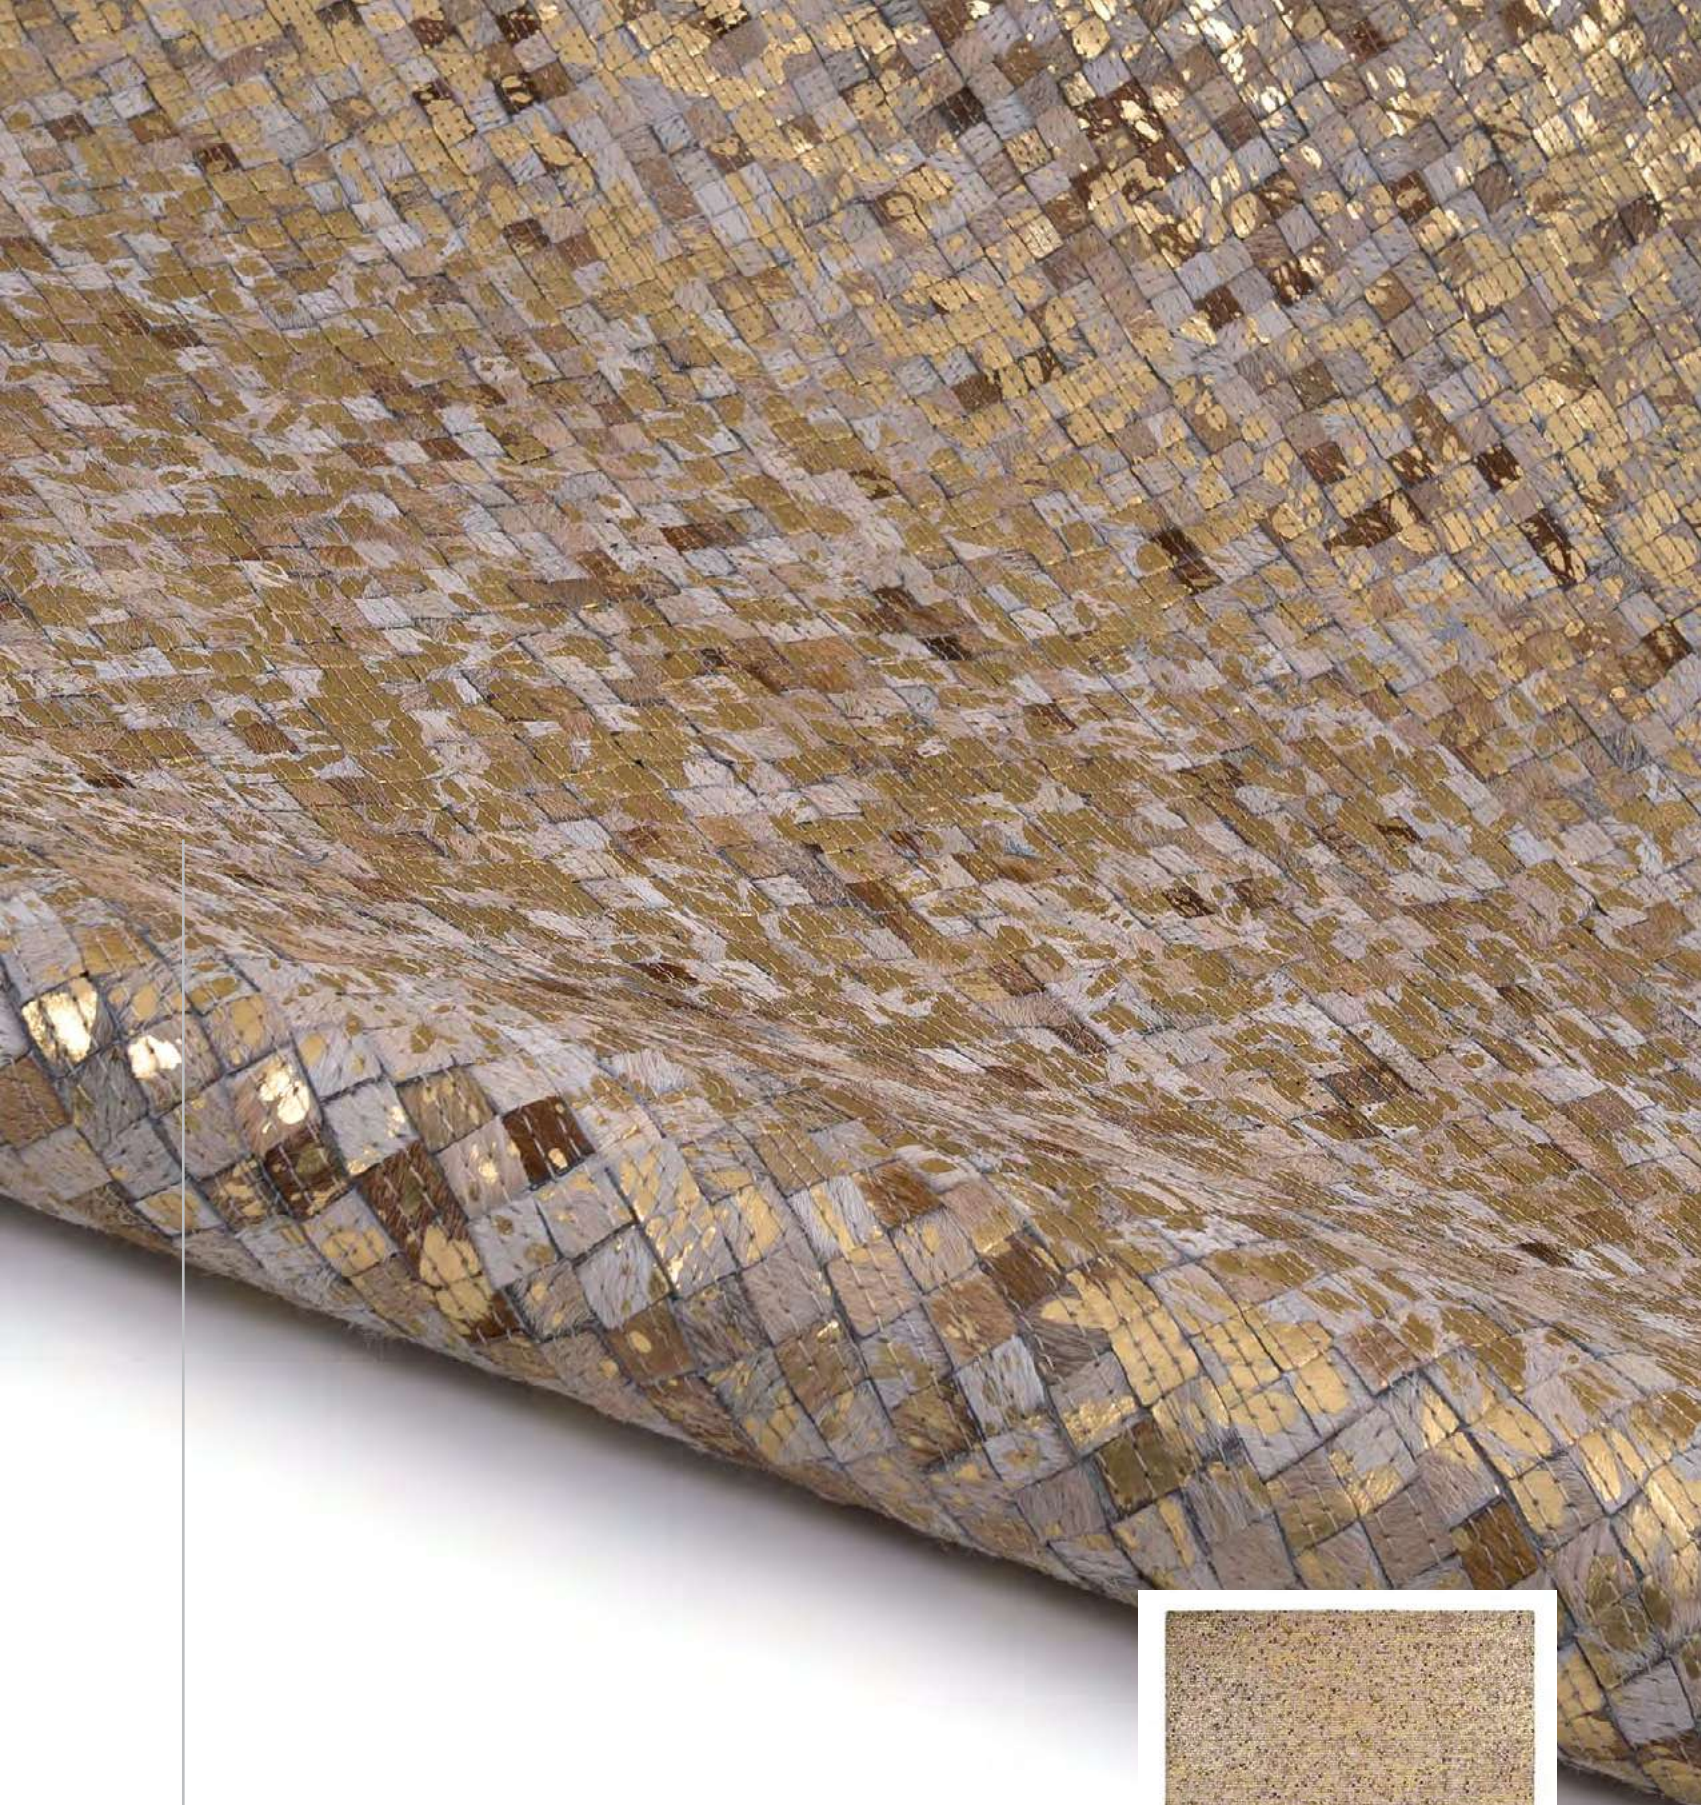

BLOCKS

140 x 200
170 x 240
200 x 300

cm

140 x 200
170 x 240
200 x 300
250 x 350

100% LH

2,15

3

TEMPLO SILVER