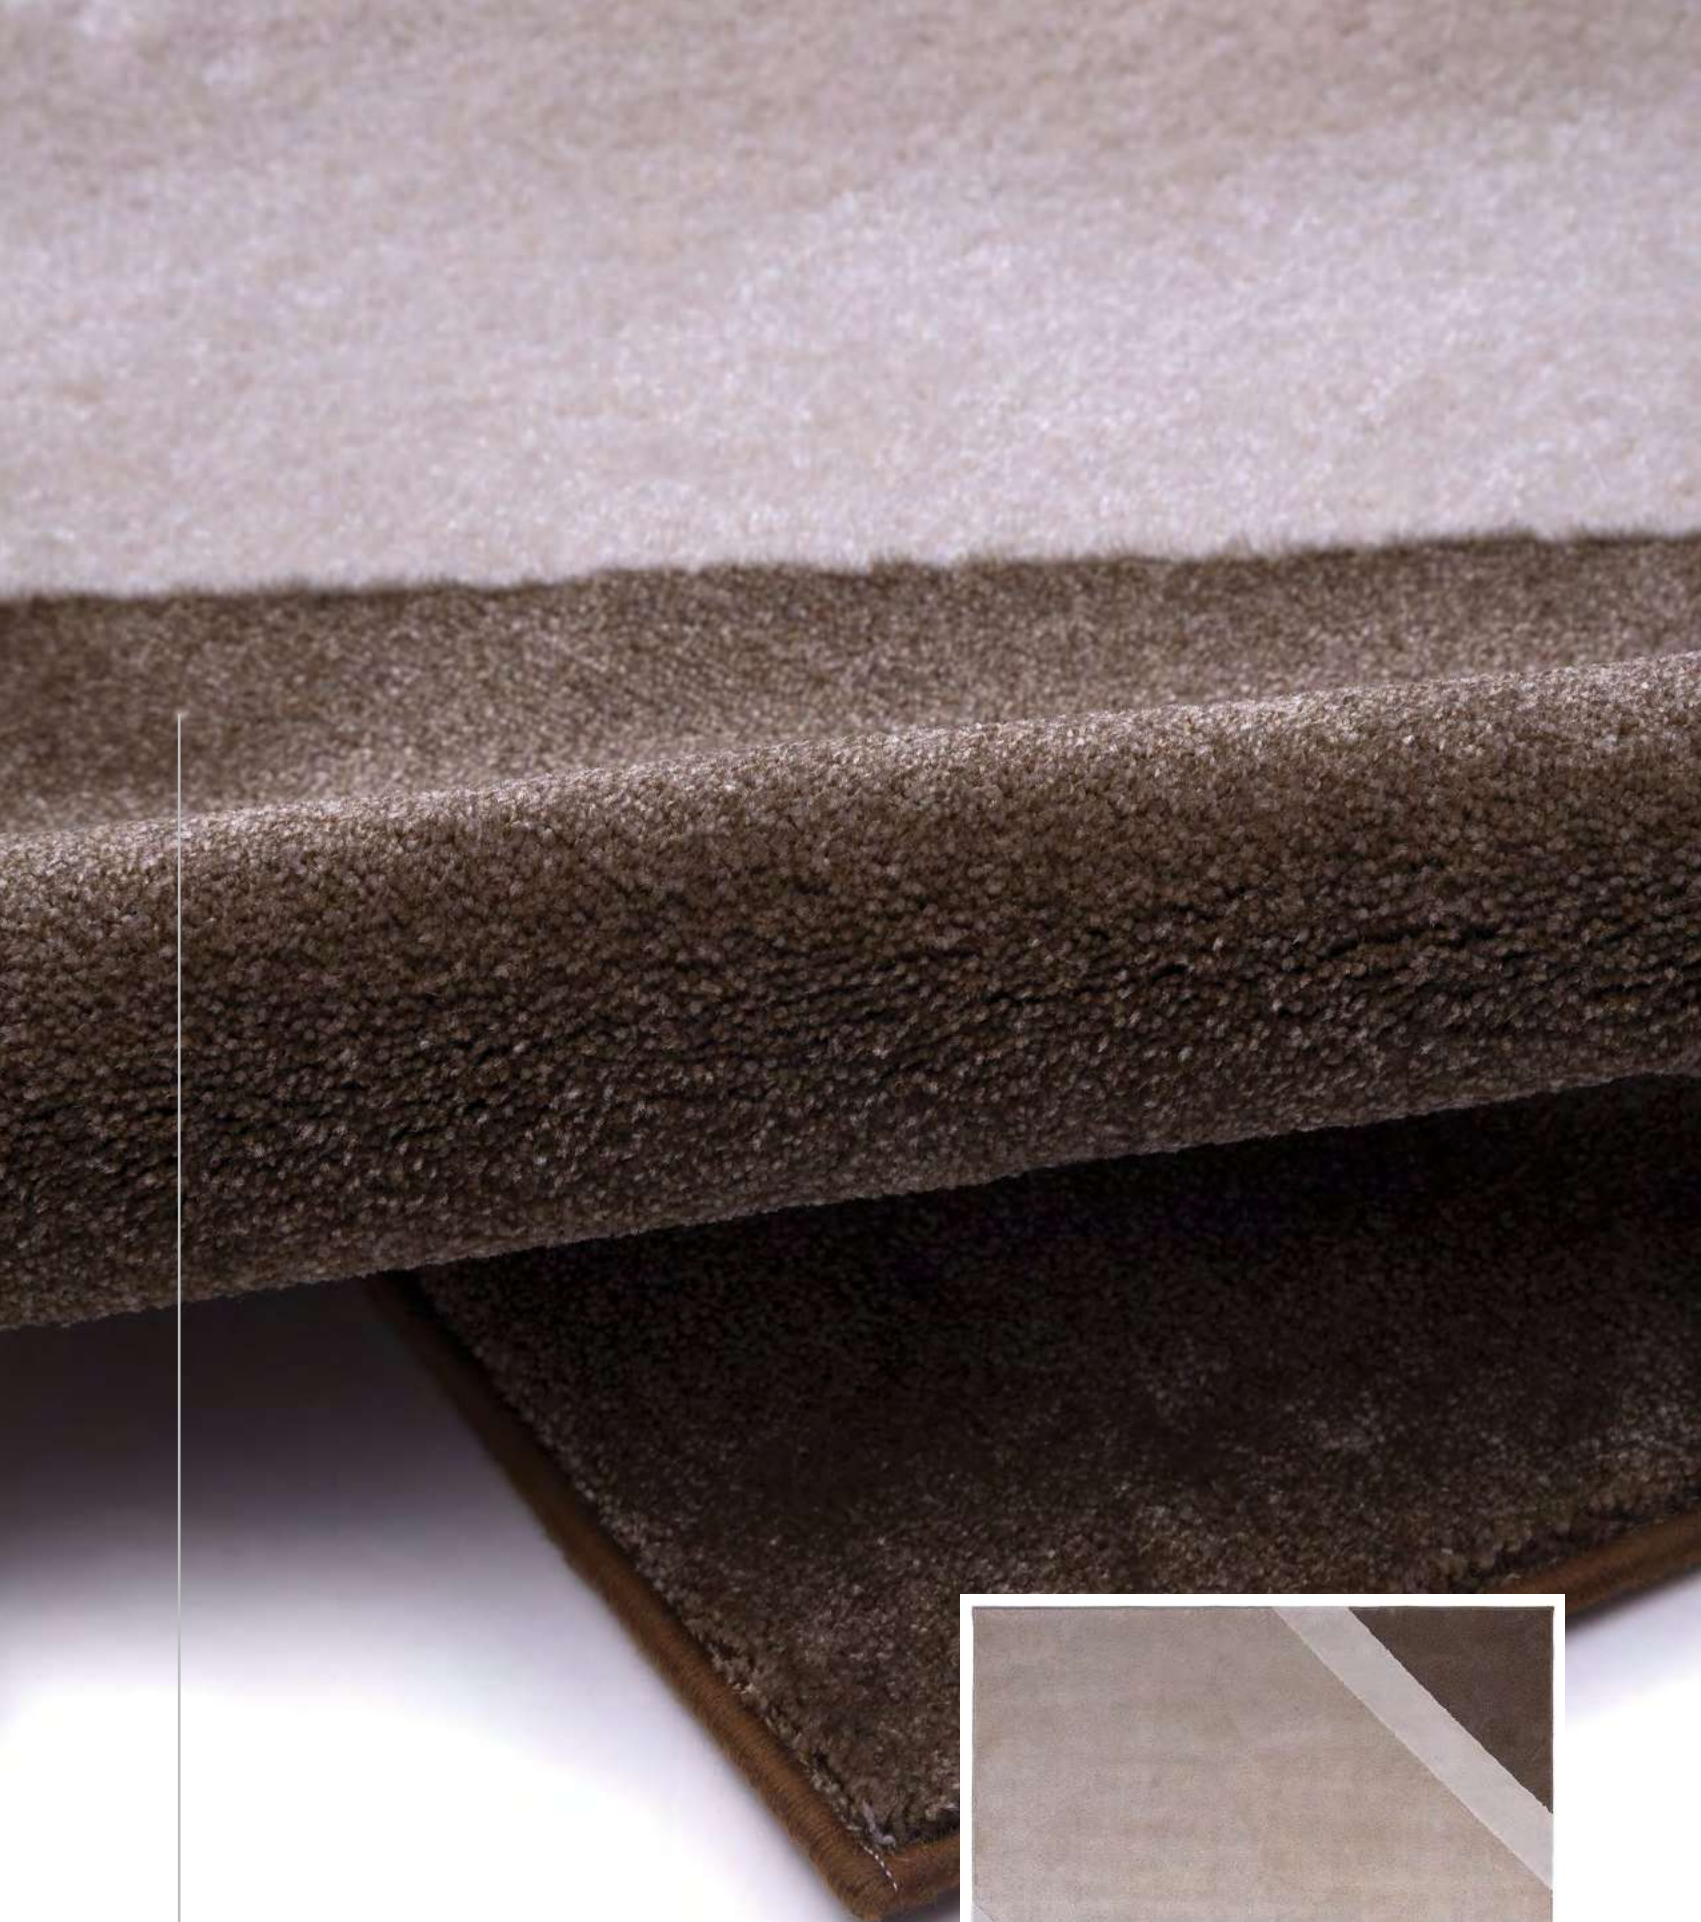

BEIGE

BLACK

BROWN

RED

CUSTOMIZED

— cut, bind, combine, join and separate, mold! do what you want —

**CUSTOMIZE YOUR CARPET
PERSONALIZE O SEU TAPETE
HAGA SU ALFOMBRA**

PT A CutCut apresenta aos clientes a vantagem de poderem criar os seus próprios tapetes tornando-os peças únicas. Os tapetes CutCut oferecem a possibilidade de personalização à medida, desde o formato, à cor e à conjugação de várias texturas. Não há limites para a criatividade. Atreva-se!