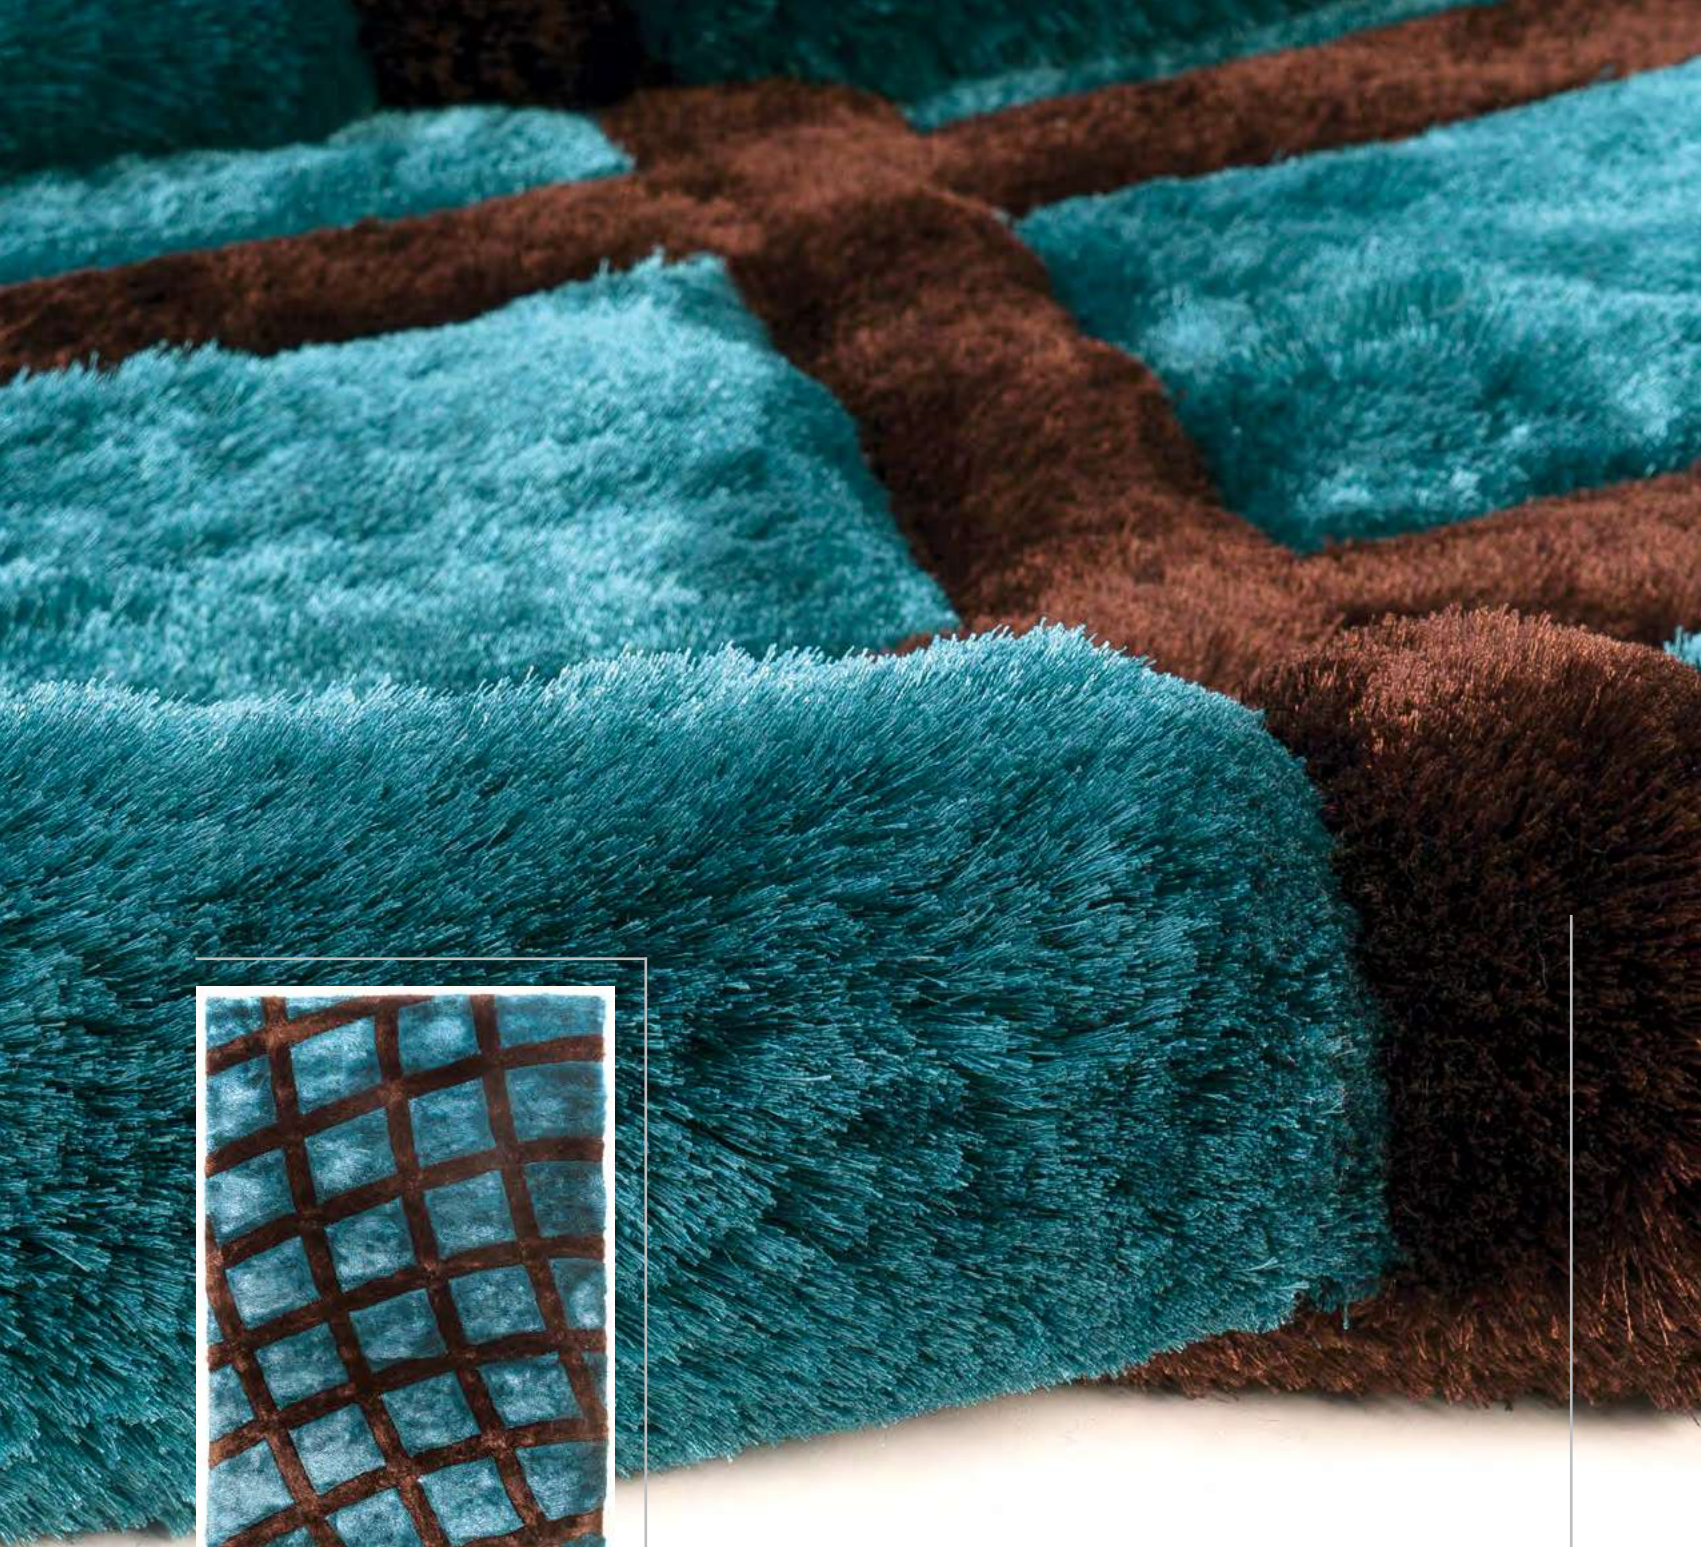

140 x 200
170 x 240
200 x 300

70% PL
30% CO

5

mm

40

AQUA

GREY

CELTIC