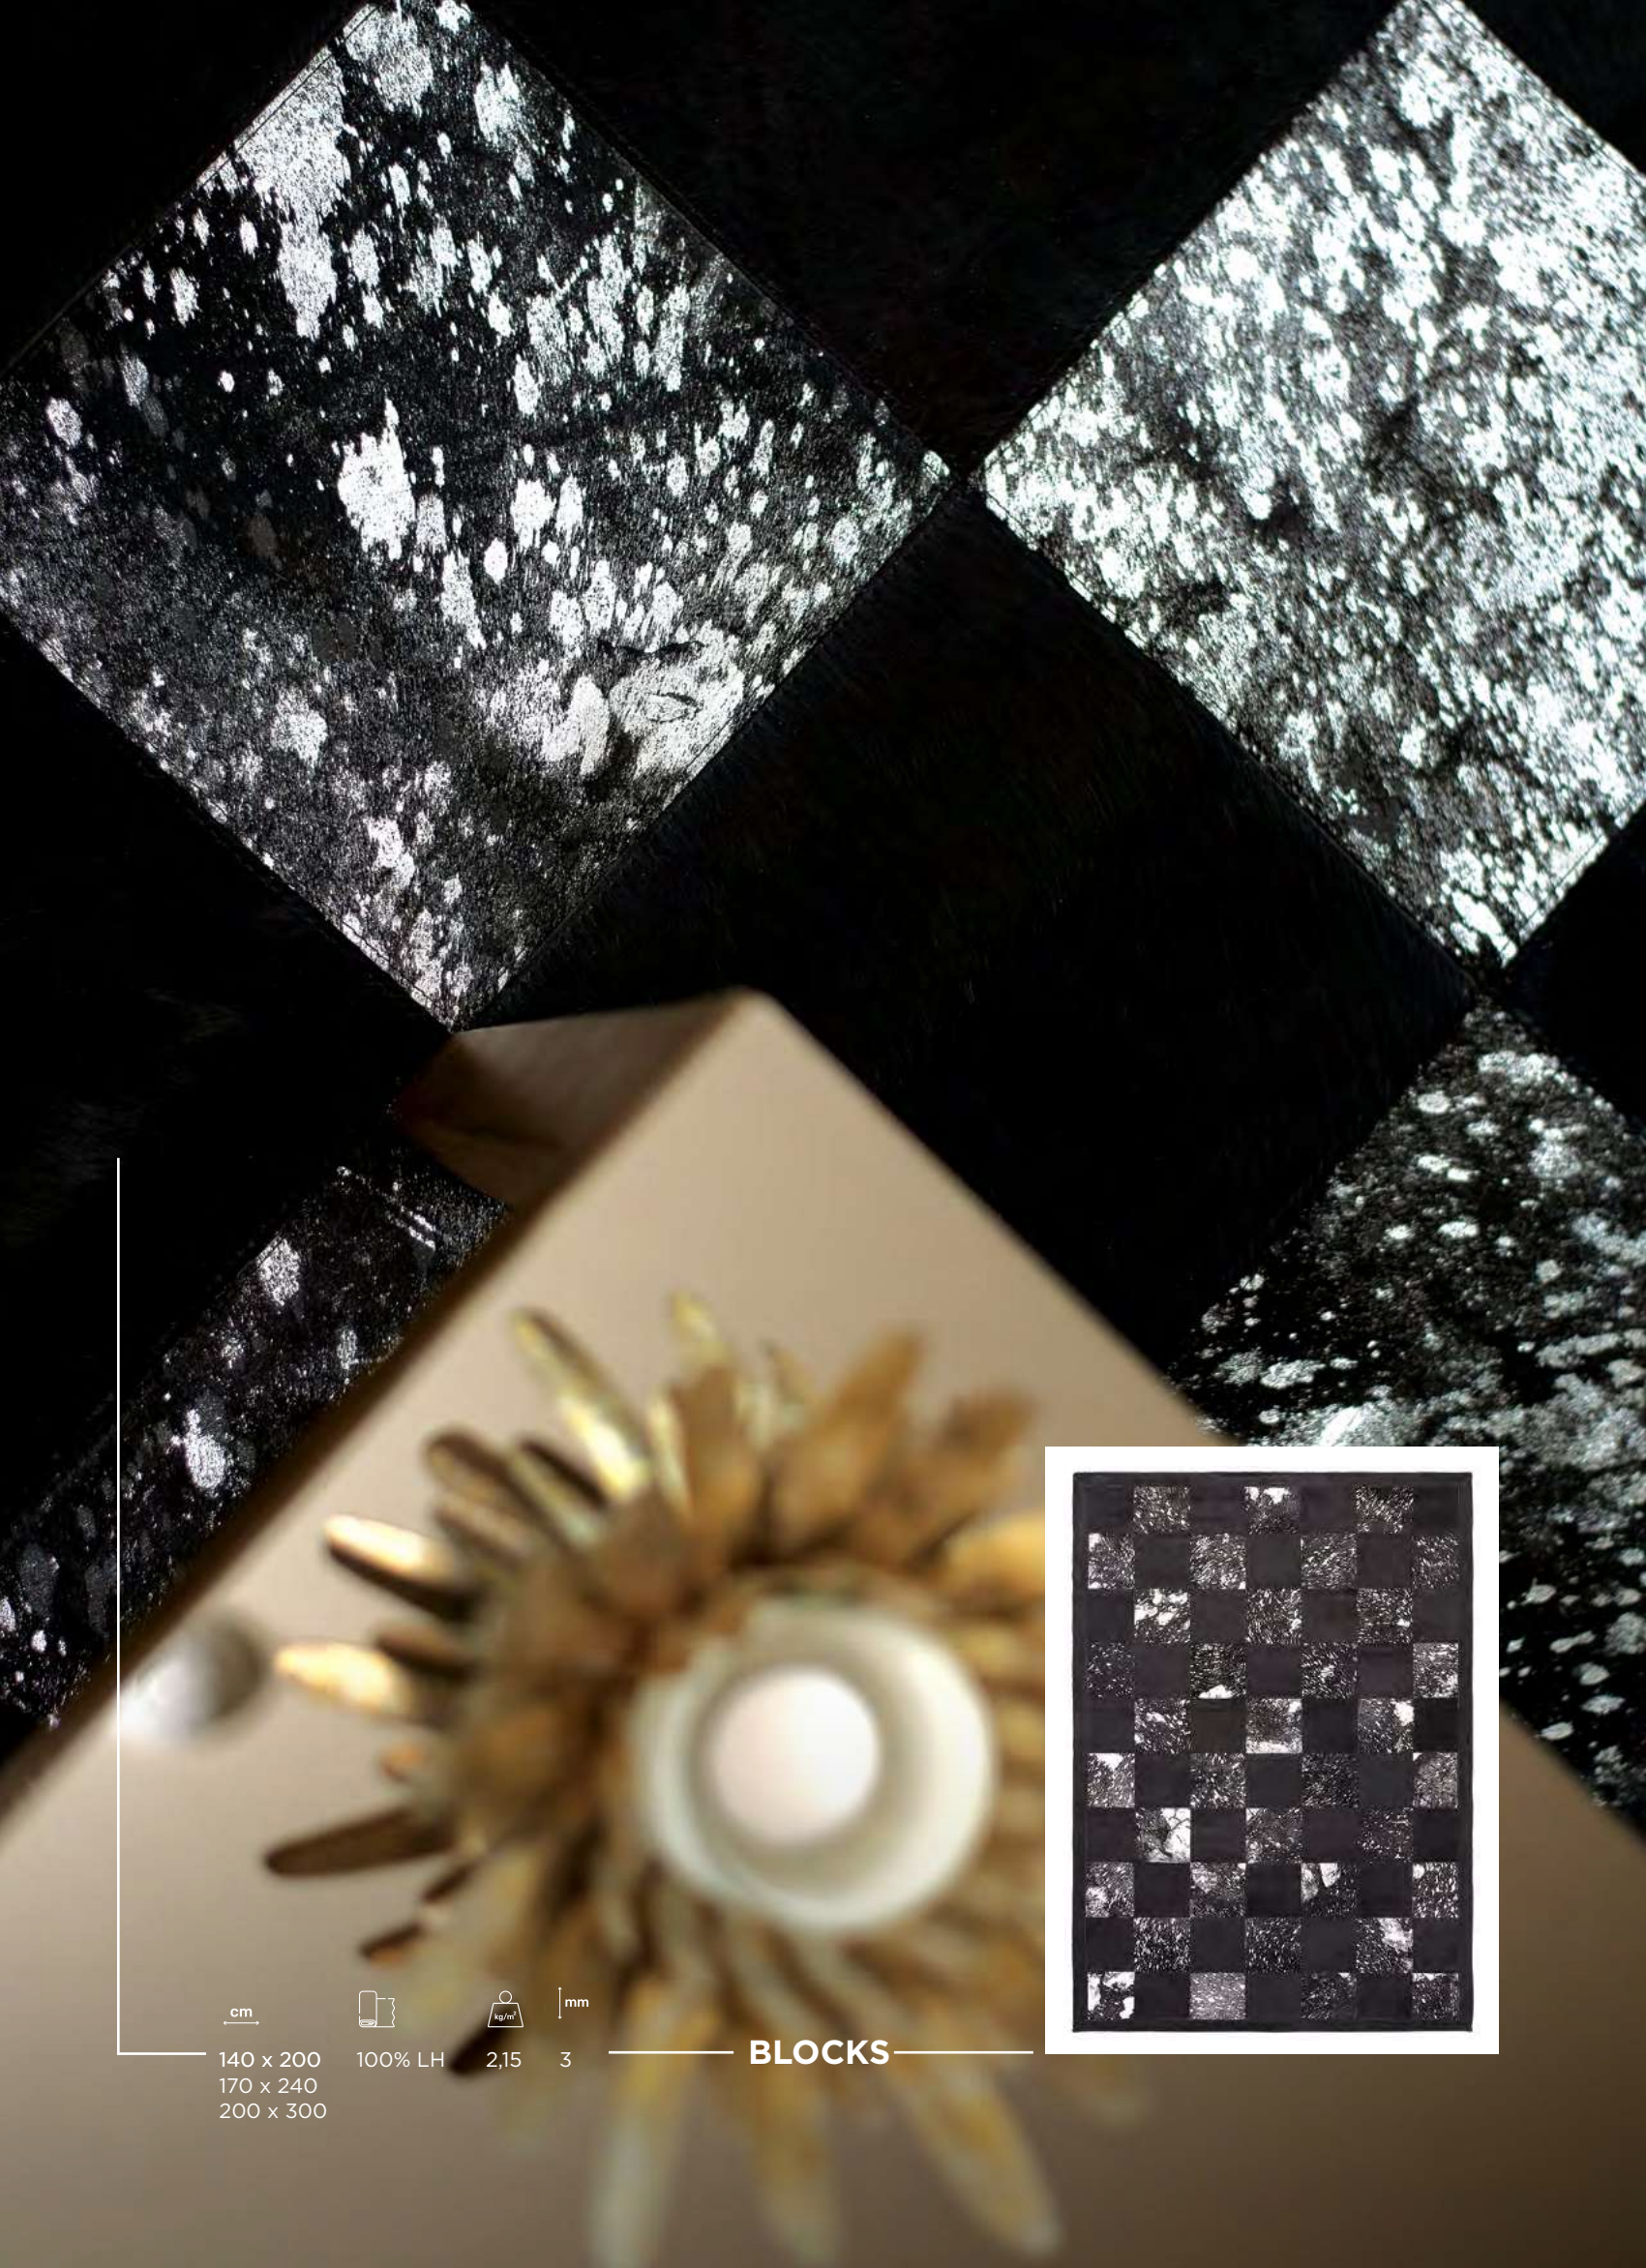

cm

100% LH

2,15

mm

3

BLOCKS

140 x 200
170 x 240
200 x 300