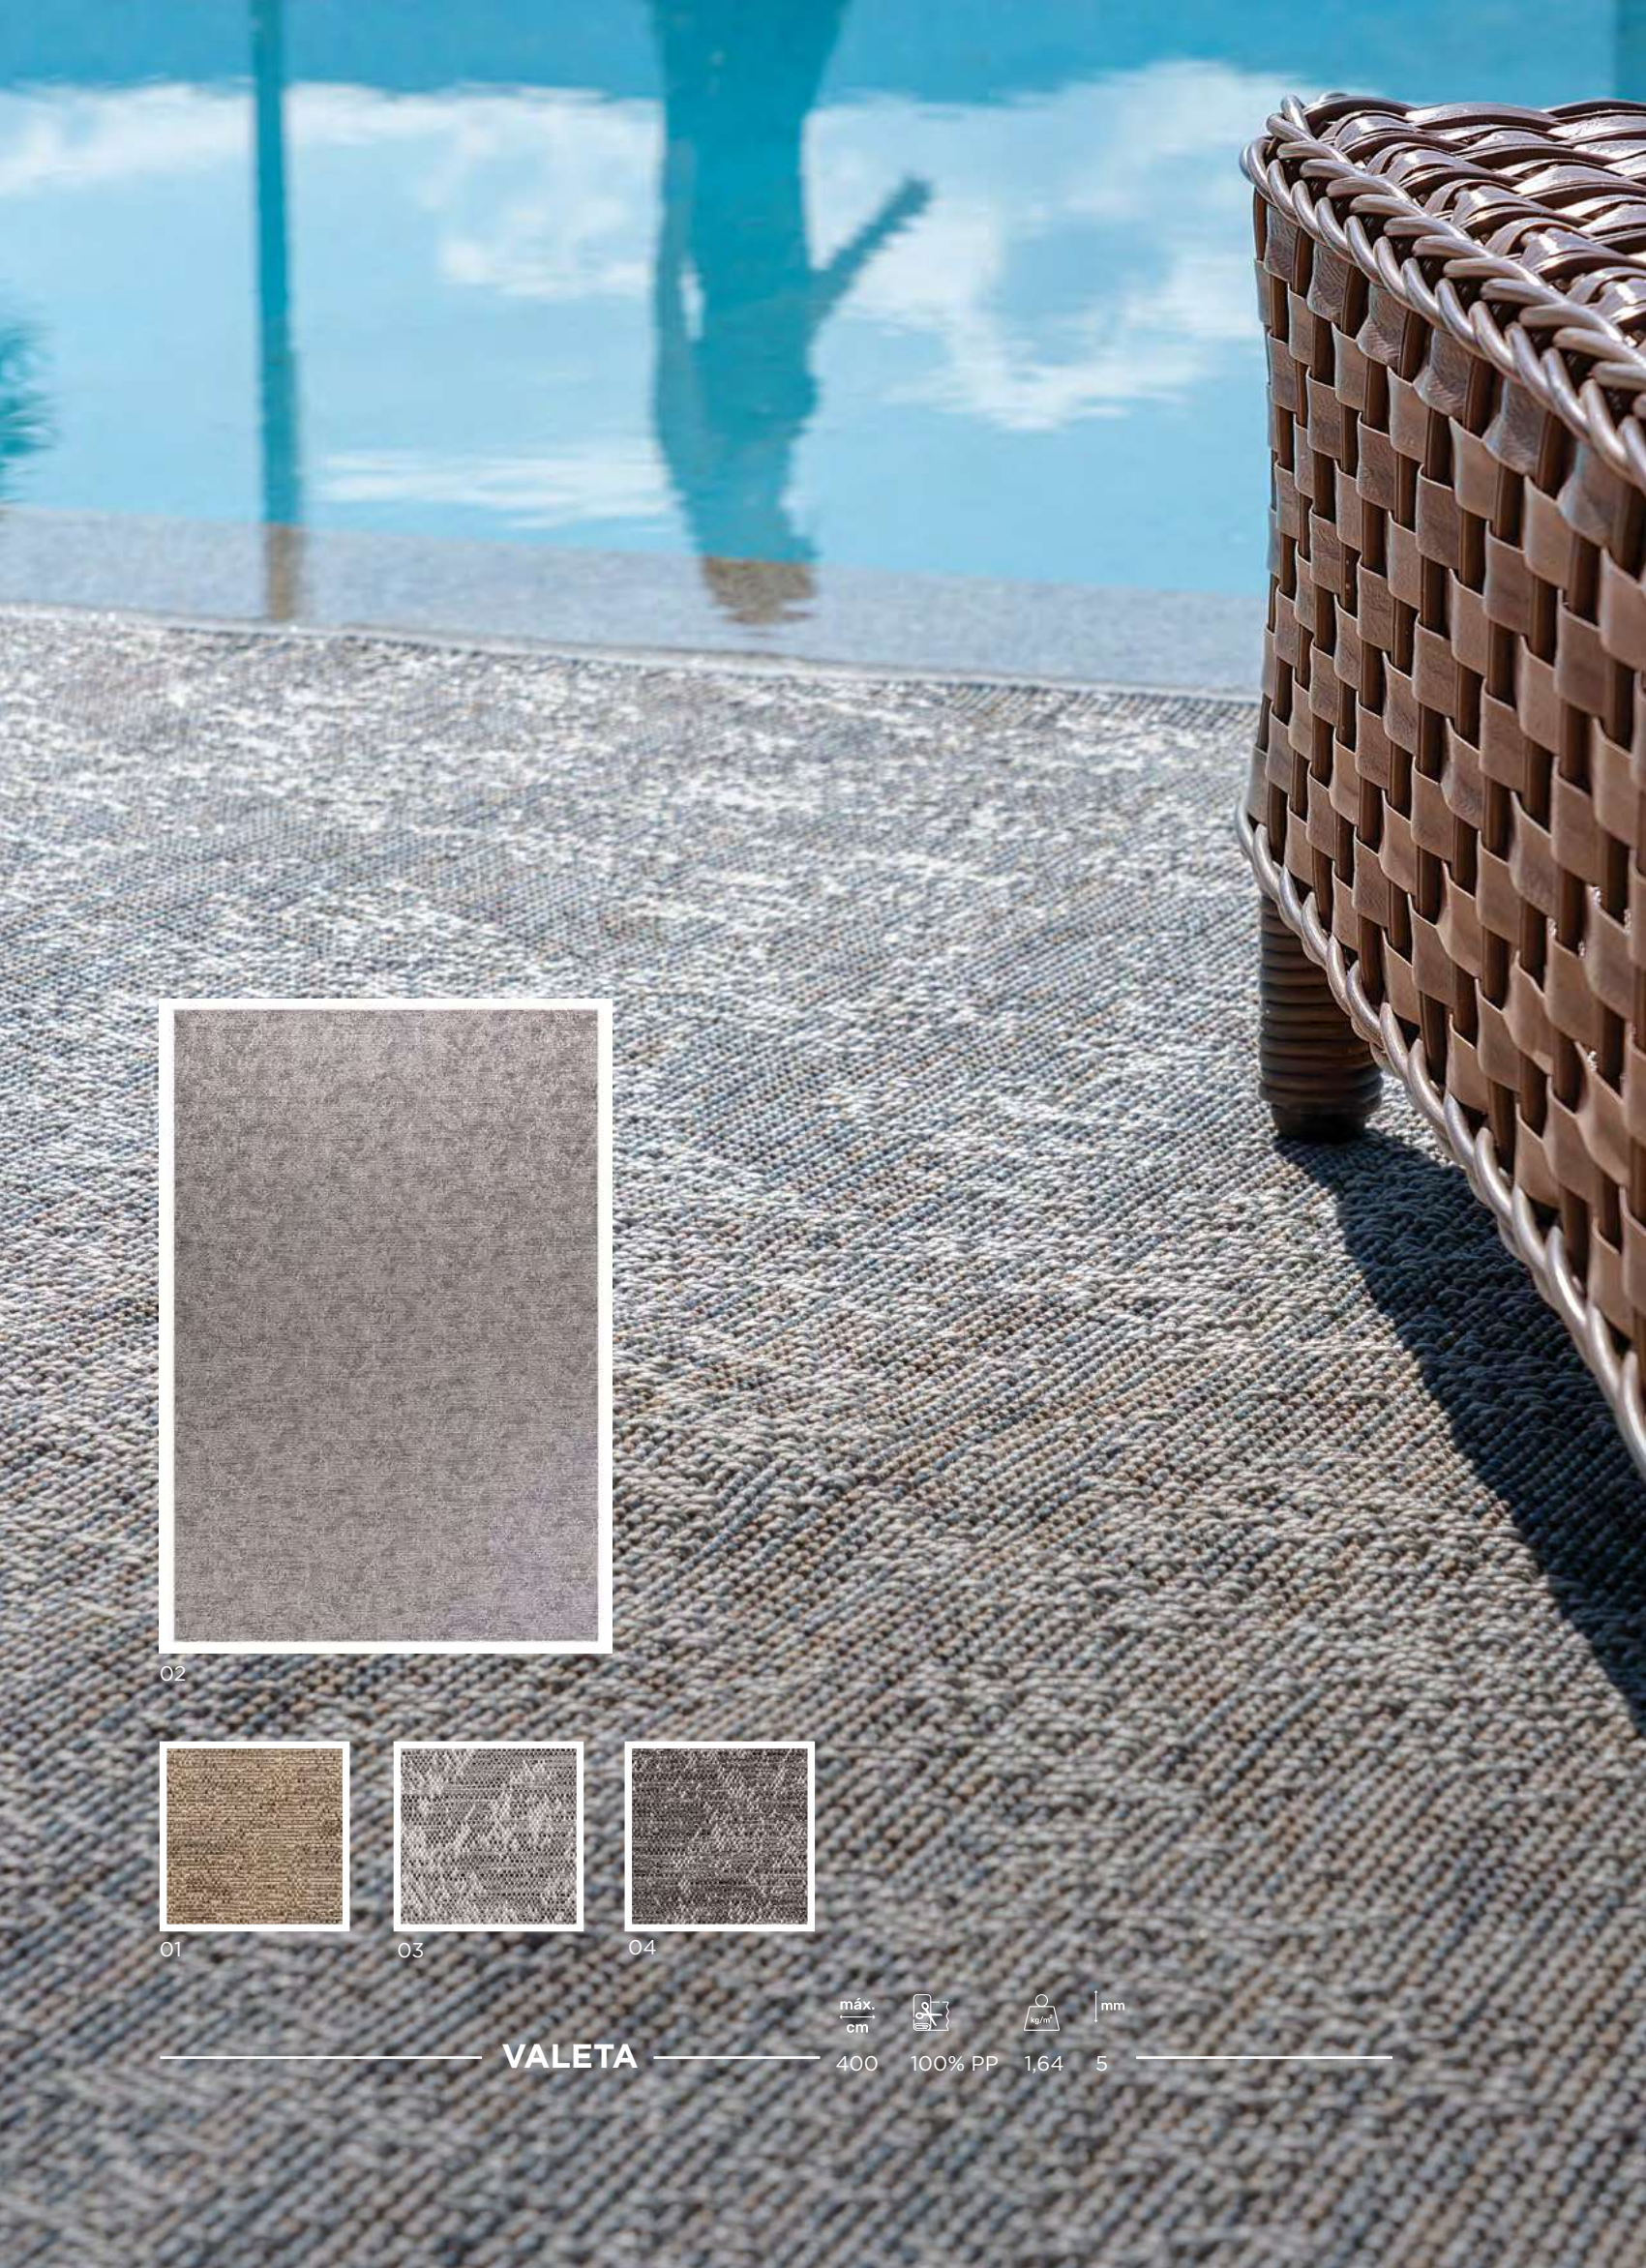

02

01

03

04

VALETA

máx.
cm

400

100% PP

1,64

mm

5