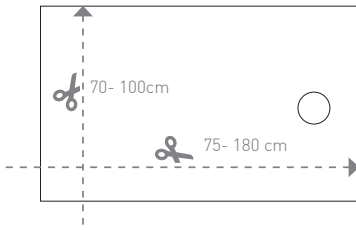

PLATO LINE LINE SHOWER TRAY

Plato de ducha realizado con mineral de alta calidad que proporciona excelentes características mecánicas y revestido de KRION®. El plato de ducha Line permite personalizar tanto su longitud, de 75 hasta 210 cm, como su anchura de 70 hasta 100 cm. También cuenta con paneles decorativos para alicatar las paredes manteniendo la continuidad visual. Los productos Krion® Line se producen en cinco colores diferentes, el clásico blanco, gris, grafito, beige y taupe, color cada vez más de moda en la actualidad.

Shower tray made of top-quality minerals, guaranteeing excellent mechanical performance, covered in KRION™. The Line shower tray's dimensions can be customised, with a length ranging from 75 to 210 cm and width from 70 to 100 cm. It also comes with decorative wall panels to ensure visual continuity. The products KRION™ LINE are produced in five different colours, classic White, Grey, Grafitte, Beige and Taupe, nowadays colour more fashionable.

**NUEVO LINE
PLATO DUCHA
EXTRAPLANO
A MEDIDA
HECHO CON
KRION®**

PLATO LINE 150x80 TAUPÉ

FORMATOS FORMATS

LINE 100 - 180 cm

100x75 100x80 100x90 100x100
120x75 120x80 120x90 120x100
150x75 150x80 150x90 150x100
180x75 180x80 180x90 180x100

LINE 80x80 / 90 x 90 cm

80x80 / 90x90

80x 80 cm / 90 x 90 cm

LINE 210 cm

210x75 / 210x80 / 210x90 / 210x100

PANEL DECORATIVO LINE DECORATIVE WALL PANEL

70 - 210 cm x 100 cm

COLORES COLOURS