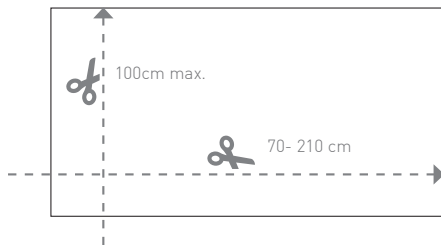

PLATO LINE LINE SHOWER TRAY

Plato de ducha realizado con mineral de alta calidad que proporciona excelentes características mecánicas y revestido de KRION®. El plato de ducha Line permite personalizar tanto su longitud, de 75 hasta 210 cm, como su anchura de 70 hasta 100 cm. También cuenta con paneles decorativos para alicatar las paredes manteniendo la continuidad visual. Los productos Krion® Line se producen en cinco colores diferentes, el clásico blanco, gris, grafito, beige y taupe, color cada vez más de moda en la actualidad.

Shower tray made of top-quality minerals, guaranteeing excellent mechanical performance, covered in KRION™. The Line shower tray's dimensions can be customised, with a length ranging from 75 to 210 cm and width from 70 to 100 cm. It also comes with decorative wall panels to ensure visual continuity. The products KRION™ LINE are produced in five different colours, classic White, Grey, Grafitte, Beige and Taupe, nowadays colour more fashionable.

**NUEVO LINE
PLATO DUCHA
EXTRAPLANO
A MEDIDA
HECHO CON
KRION®**

PLATO LINE 150x80 TAUPÉ

FORMATOS FORMATS

LINE 100 - 180 cm

100x75 100x80 100x90 100x100
120x75 120x80 120x90 120x100
150x75 150x80 150x90 150x100
180x75 180x80 180x90 180x100

LINE 80x80 / 90 x 90 cm

80x80 / 90x90

80x 80 cm / 90 x 90 cm

LINE 210 cm

210x75 / 210x80 / 210x90 / 210x100

PANEL DECORATIVO LINE DECORATIVE WALL PANEL

70 - 210 cm x 100 cm

COLORES COLOURS