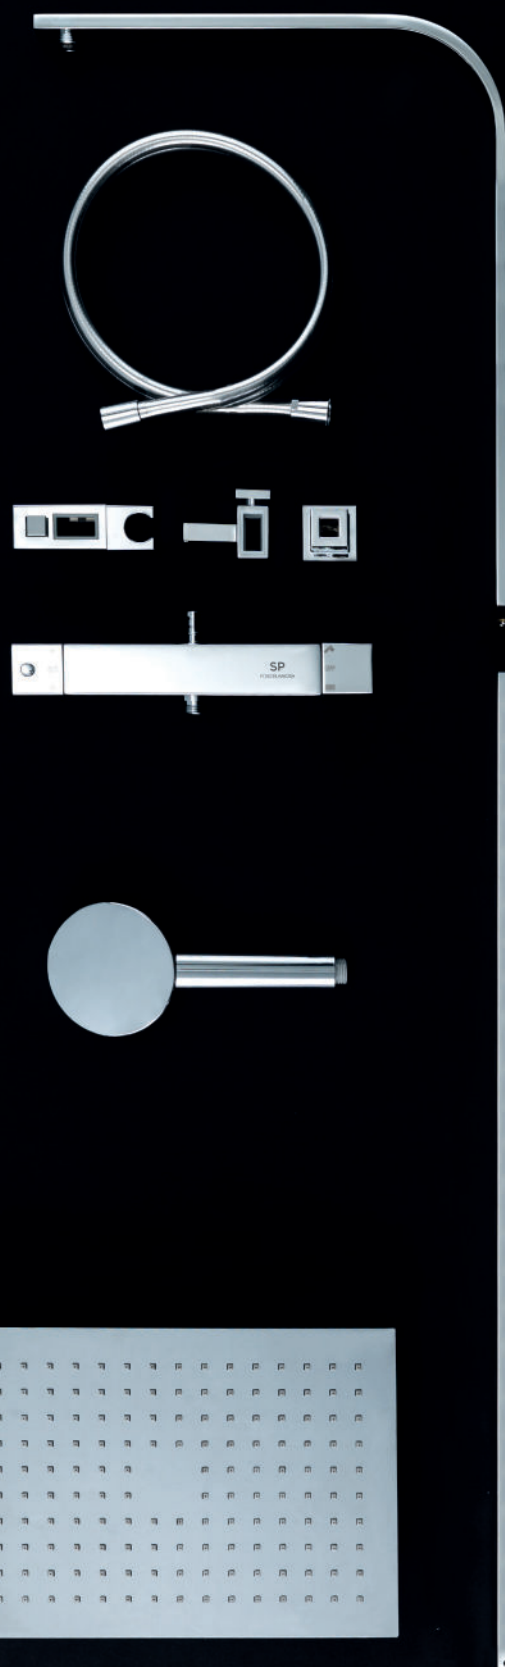

COLUMNA TEC SQUARE

TEC SQUARE SHOWER COLUMN

La serie de columnas TEC aúna y mejora las características estéticas y funcionales de diferentes modelos (redondos o cuadrados), ofreciendo de esta forma columnas de ducha fabricadas en latón cromado brillo, equipadas con grifería termostática 'Cool Touch' para ducha. Columna regulable en altura a elegir entre 2 tipos donde cada uno de sus componentes (cuerpo termostático, tubo extensible, rociador y teleducha) adoptan forma redonda o cuadrada según modelo. Con tomas de agua a distancia estándar 150mm. Se incluyen reguladores de caudal para consumos EcoEfficient®. Economía, eficiencia y funcionalidad hacen de esta serie de columnas el complemento ideal para la ducha diaria.

The TEC shower column series integrates and improves on the aesthetic and functional characteristics of different rounded or square-looking columns in a choice of glossy chrome-plated brass models with thermostatic 'Cool Touch' shower taps.

Shower column with an adjustable height in two possible versions, with either round or square-looking features (the thermostatic body, flexible hose and hand shower). With water connections at a standard distance of 150 mm. Includes flow regulators so as to ensure EcoEfficient® consumption. A shower column series with the watchwords on economy, efficiency and functionality, ideal for everyday showering