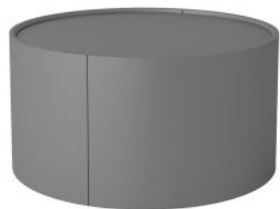

Allout è un tavolino versatile che diventa d'appoggio per la zona giorno o comodino per la zona notte. La sua forma circolare consente di sfruttare al meglio lo spazio interno attraverso un comodo cassetto con prese sul bordo superiore dell'anta. In laccato opaco, è disponibile in tutti i colori a catalogo.

Allout is an occasional table that serves as a useful set-down space in the living room or bedside table in the bedroom. Its circular shape means it has plenty of storage space inside, which is exploited to the full with a handy drawer featuring a grip edge at the top of the front. It comes in a matt lacquered finish, available in any of the colours from the catalogue.

NOVAMOBILI

TAVOLINO ALLOUT / ALLOUT OCCASIONAL TABLE

Larghezza <i>Width</i>	Profondità <i>Depth</i>	Altezza <i>Height</i>	Portata massima int. <i>Max interior capacity</i>	Peso <i>Weight</i>
<u>54 cm</u>	<u>54 cm</u>	<u>30 cm</u>	<u>5 kg</u>	<u>24,5 kg</u>