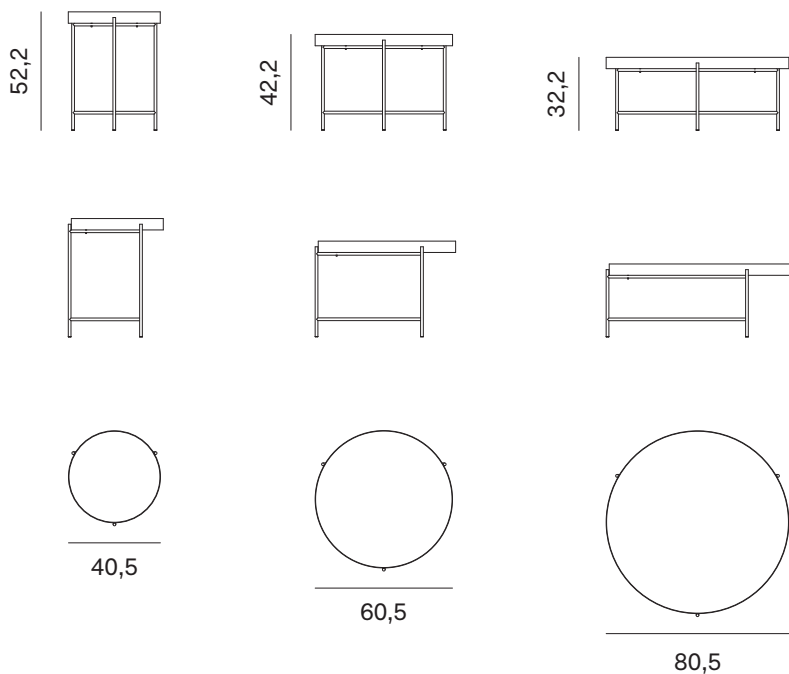

Diametro <i>Diameter</i>	Altezza <i>Height</i>	Peso <i>Weight</i>
<u>40,5 cm</u>	<u>52,2 cm</u>	<u>8,7 kg</u>
<u>60,5 cm</u>	<u>42,2 cm</u>	<u>11,53 kg</u>
<u>80,5 cm</u>	<u>32,2 cm</u>	<u>16,15 kg</u>

Vassoio in metallo altezza 5 cm.
5cm-high metal tray.