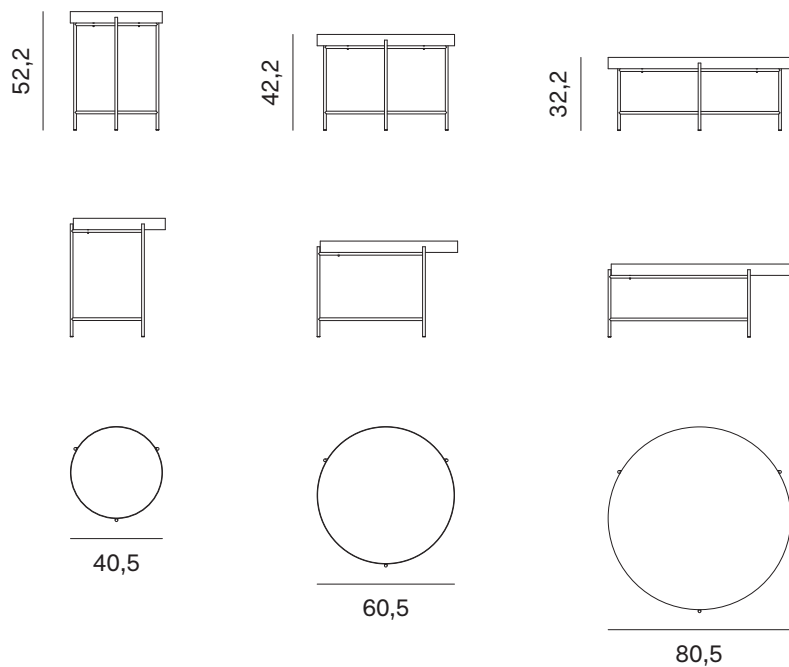

Diametro Diameter	Altezza Height	Peso Weight
40,5 cm	52,2 cm	10,18 kg
60,5 cm	42,2 cm	15,46 kg
80,5 cm	32,2 cm	22,78 kg

Piano in impiallacciato sp. 5 cm.
5cm-thick veneered top.