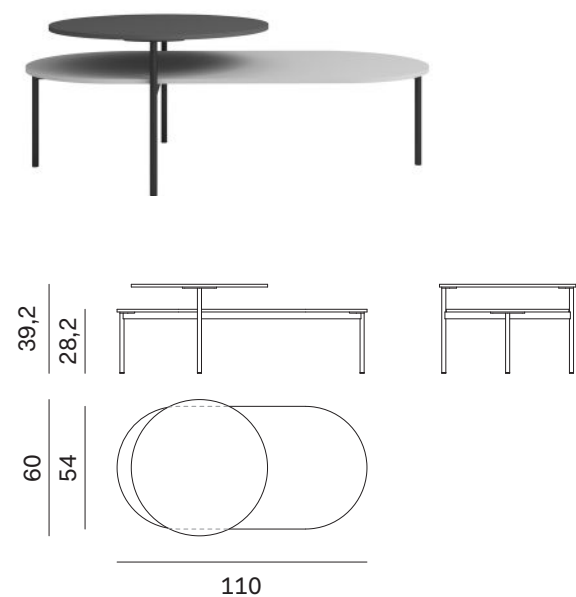

NOVAMOBILI

TAVOLINO KIN / KIN COFFEE TABLE

TAVOLINO KIN-c KIN-c COFFEE TABLE

Larghezza Width	Profondità Depth	Altezza Height	Peso Weight
<u>99,8 cm</u>	<u>80 cm</u>	<u>39,2 cm</u>	<u>14,42 kg</u>

Piani sp. 1,2 cm.
1,2cm-thick tops.

TAVOLINO KIN-o KIN-o COFFEE TABLE

Larghezza Width	Profondità Depth	Altezza Height	Peso Weight
<u>110 cm</u>	<u>60 cm</u>	<u>39,2 cm</u>	<u>16,77 kg</u>

Piani sp. 1,2 cm.
1,2cm-thick tops.

NOVAMOBILI

TAVOLINO KIN / KIN COFFEE TABLE

TAVOLINO KIN-q

KIN-q COFFEE TABLE

Larghezza Width	Profondità Depth	Altezza Height	Peso Weight
<u>91,1 cm</u>	<u>91,1 cm</u>	<u>39,2 cm</u>	<u>15,55 kg</u>

Piani sp. 1,2 cm.
1,2cm-thick tops.

TAVOLINO KIN-r

KIN-r COFFEE TABLE

Larghezza Width	Profondità Depth	Altezza Height	Peso Weight
<u>110 cm</u>	<u>60 cm</u>	<u>39,2 cm</u>	<u>16,77 kg</u>

Piani sp. 1,2 cm.
1,2cm-thick tops.