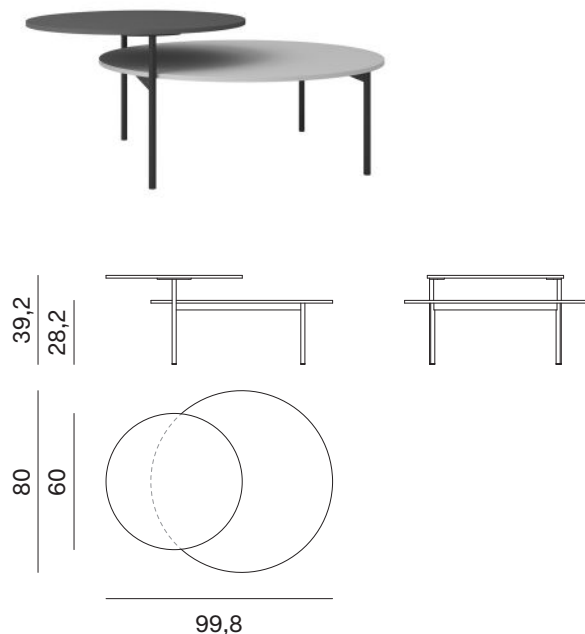

NOVAMOBILI

TAVOLINO KIN / KIN COFFEE TABLE

TAVOLINO KIN-c KIN-c COFFEE TABLE

Larghezza Width	Profondità Depth	Altezza Height	Peso Weight
<u>99,8 cm</u>	<u>80 cm</u>	<u>39,2 cm</u>	<u>14,42 kg</u>

Piani sp. 1,2 cm.
1,2cm-thick tops.

TAVOLINO KIN-o KIN-o COFFEE TABLE

Larghezza Width	Profondità Depth	Altezza Height	Peso Weight
<u>110 cm</u>	<u>60 cm</u>	<u>39,2 cm</u>	<u>16,77 kg</u>

Piani sp. 1,2 cm.
1,2cm-thick tops.

NOVAMOBILI

TAVOLINO KIN / KIN COFFEE TABLE

TAVOLINO KIN-q

KIN-q COFFEE TABLE

Larghezza Width	Profondità Depth	Altezza Height	Peso Weight
<u>91,1 cm</u>	<u>91,1 cm</u>	<u>39,2 cm</u>	<u>15,55 kg</u>

Piani sp. 1,2 cm.
1,2cm-thick tops.

TAVOLINO KIN-r

KIN-r COFFEE TABLE

Larghezza Width	Profondità Depth	Altezza Height	Peso Weight
<u>110 cm</u>	<u>60 cm</u>	<u>39,2 cm</u>	<u>16,77 kg</u>

Piani sp. 1,2 cm.
1,2cm-thick tops.