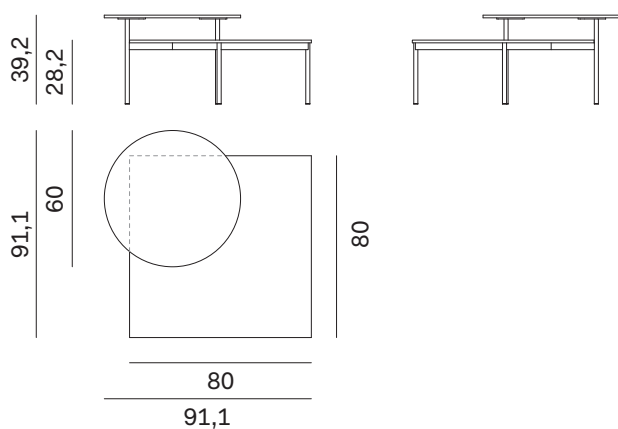

NOVAMOBILI

TAVOLINO KIN / KIN COFFEE TABLE

TAVOLINO KIN-c KIN-c COFFEE TABLE

Larghezza Width	Profondità Depth	Altezza Height	Peso Weight
<u>99,8 cm</u>	<u>80 cm</u>	<u>39,2 cm</u>	<u>14,42 kg</u>

Piani sp. 1,2 cm.
1,2cm-thick tops.

TAVOLINO KIN-o KIN-o COFFEE TABLE

Larghezza Width	Profondità Depth	Altezza Height	Peso Weight
<u>110 cm</u>	<u>60 cm</u>	<u>39,2 cm</u>	<u>16,77 kg</u>

Piani sp. 1,2 cm.
1,2cm-thick tops.

NOVAMOBILI

TAVOLINO KIN / KIN COFFEE TABLE

TAVOLINO KIN-q

KIN-q COFFEE TABLE

Larghezza Width	Profondità Depth	Altezza Height	Peso Weight
<u>91,1 cm</u>	<u>91,1 cm</u>	<u>39,2 cm</u>	<u>15,55 kg</u>

Piani sp. 1,2 cm.
1,2cm-thick tops.

TAVOLINO KIN-r

KIN-r COFFEE TABLE

Larghezza Width	Profondità Depth	Altezza Height	Peso Weight
<u>110 cm</u>	<u>60 cm</u>	<u>39,2 cm</u>	<u>16,77 kg</u>

Piani sp. 1,2 cm.
1,2cm-thick tops.