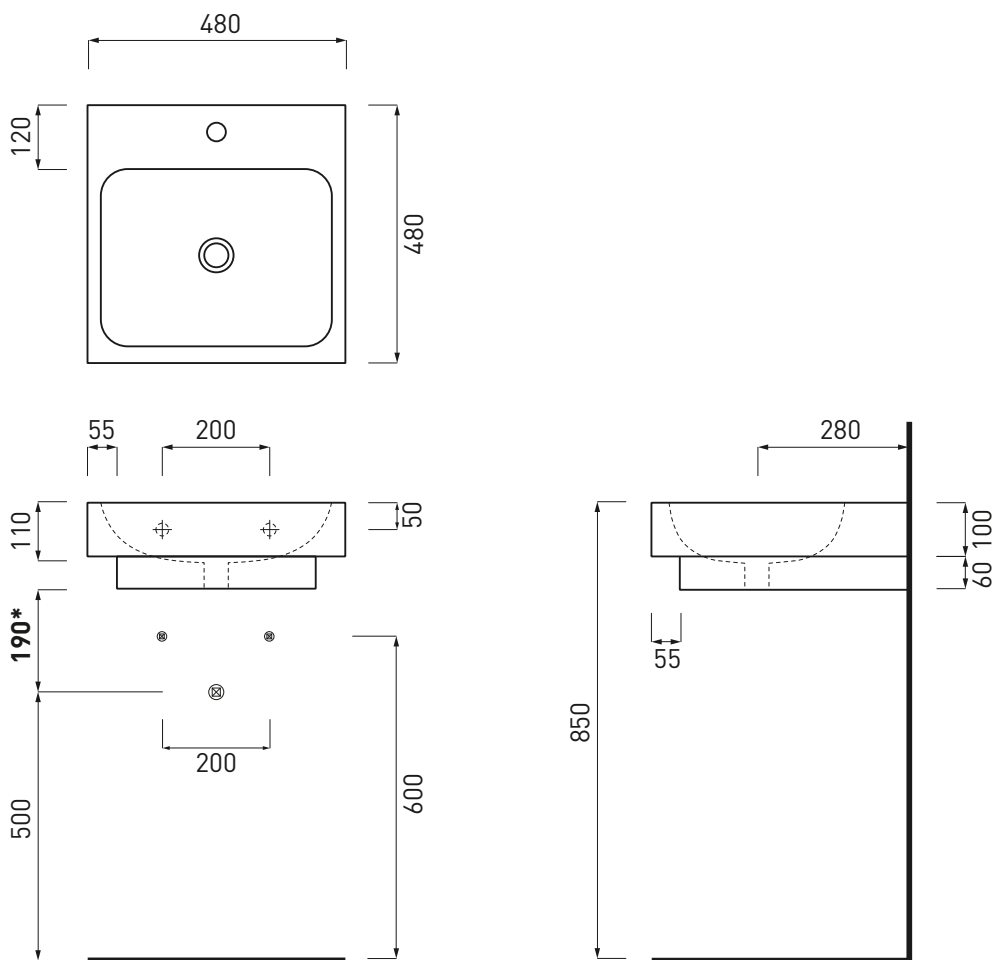

*con sifone Cielo ART. **SISP**
*with Cielo siphon ART. **SISP**

ATTENZIONE:

ATTENTION: