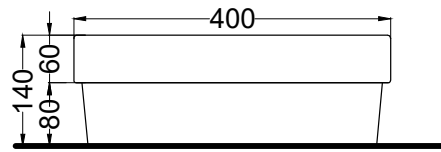

Enjoy - art. EJLASIT

lavabo semi-incasso tondo
semi-recessed round washbasin

cielo
handmade in Italy

PESO NETTO/NET WEIGHT: 7,70 Kg

PCS PALLET: 26

PCS PALLET CONTAINER: 52

ACCESSORI/ACCESSORIES:

PIL01 - Piletta universale click-clack CROMO con coperchio in ceramica / *Universal click-clak drain in CHROME with ceramic lid*

PIL01NM - Piletta universale click-clack NERO MATT con coperchio in ceramica / *Universal click-clak drain in MATT BLACK with ceramic lid*

PIL01BR - Piletta universale click-clack BRONZO con coperchio in ceramica / *Universal click-clak drain in BRONZE with ceramic lid*

PIL01CM - Piletta universale click-clack CEMENTO con coperchio in ceramica / *Universal click-clak drain in CEMENTO with ceramic lid*

SISP - Sifone CROMO / *CHROME siphon*

SIFN - Sifone NERO MATT / *MATT BLACK siphon*

SIFBR - Sifone BRONZO / *BRONZE siphon*

SIFCM - Sifone CEMENTO / *CEMENTO siphon*

FINITURE

FINISHES

Bianco/white - glossy

Le Terre di Cielo

	Talco		Arenaria
	Pomice		Avena
	Brina		Lino
	Basalto		Agave
	Lavagna		Muschio
	Cemento		Polvere
	Fango		Cipria
	Cacao		Canapa

DoP No. 14688.01

Dicembre 2020

FRONT

ATTENZIONE:

ATTENTION: