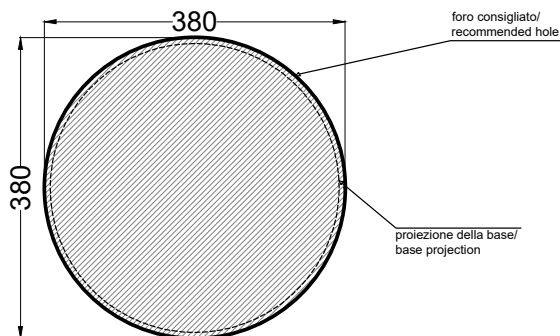

SECTION

ATTENZIONE:

ATTENTION: