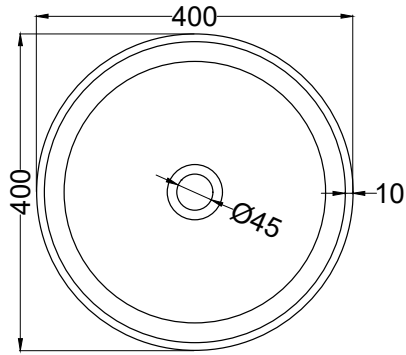

Enjoy - art. EJLASIT

lavabo semi-incasso tondo
semi-recessed round washbasin

cielo
handmade in Italy

PESO NETTO/NET WEIGHT: 7,70 Kg

PCS PALLET: 26

PCS PALLET CONTAINER: 52

ACCESSORI/ACCESSORIES:

PIL01 - Piletta universale click-clack CROMO con coperchio in ceramica / *Universal click-clak drain in CHROME with ceramic lid*

PIL01NM - Piletta universale click-clack NERO MATT con coperchio in ceramica / *Universal click-clak drain in MATT BLACK with ceramic lid*

PIL01BR - Piletta universale click-clack BRONZO con coperchio in ceramica / *Universal click-clak drain in BRONZE with ceramic lid*

PIL01CM - Piletta universale click-clack CEMENTO con coperchio in ceramica / *Universal click-clak drain in CEMENTO with ceramic lid*

SISP - Sifone CROMO / *CHROME siphon*

SIFN - Sifone NERO MATT / *MATT BLACK siphon*

SIFBR - Sifone BRONZO / *BRONZE siphon*

SIFCM - Sifone CEMENTO / *CEMENTO siphon*

FINITURE

FINISHES

Bianco/white - glossy

Le Terre di Cielo

	Talco		Arenaria
	Pomice		Avena
	Brina		Lino
	Basalto		Agave
	Lavagna		Muschio
	Cemento		Polvere
	Fango		Cipria
	Cacao		Canapa

DoP No. 14688.01

Dicembre 2020

TOP

FRONT

ATTENZIONE:

ATTENTION: