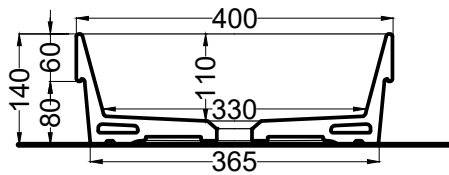

Enjoy - art. EJLASIT

lavabo semi-incasso tondo
semi-recessed round washbasin

cielo
handmade in Italy

PESO NETTO/NET WEIGHT: 7,70 Kg

PCS PALLET: 26

PCS PALLET CONTAINER: 52

ACCESSORI/ACCESSORIES:

PIL01 - Piletta universale click-clack CROMO con coperchio in ceramica / *Universal click-clak drain in CHROME with ceramic lid*

PIL01NM - Piletta universale click-clack NERO MATT con coperchio in ceramica / *Universal click-clak drain in MATT BLACK with ceramic lid*

PIL01BR - Piletta universale click-clack BRONZO con coperchio in ceramica / *Universal click-clak drain in BRONZE with ceramic lid*

PIL01CM - Piletta universale click-clack CEMENTO con coperchio in ceramica / *Universal click-clak drain in CEMENTO with ceramic lid*

SISP - Sifone CROMO / *CHROME siphon*

SIFN - Sifone NERO MATT / *MATT BLACK siphon*

SIFBR - Sifone BRONZO / *BRONZE siphon*

SIFCM - Sifone CEMENTO / *CEMENTO siphon*

FINITURE

FINISHES

Bianco/white - glossy

Le Terre di Cielo

	Talco		Arenaria
	Pomice		Avena
	Brina		Lino
	Basalto		Agave
	Lavagna		Muschio
	Cemento		Polvere
	Fango		Cipria
	Cacao		Canapa

DoP No. 14688.01

Dicembre 2020

FRONT

SECTION

ATTENZIONE:

ATTENTION: