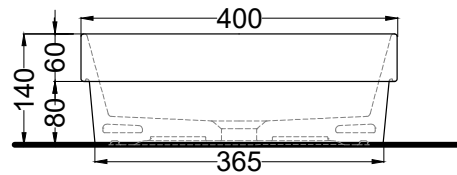

Enjoy - art. EJLASIT

lavabo semi-incasso tondo
semi-recessed round washbasin

cielo
handmade in Italy

PESO NETTO/NET WEIGHT: 7,70 Kg

PCS PALLET: 26

PCS PALLET CONTAINER: 52

ACCESSORI/ACCESSORIES:

PIL01 - Piletta universale click-clack CROMO con coperchio in ceramica / *Universal click-clak drain in CHROME with ceramic lid*

PIL01NM - Piletta universale click-clack NERO MATT con coperchio in ceramica / *Universal click-clak drain in MATT BLACK with ceramic lid*

PIL01BR - Piletta universale click-clack BRONZO con coperchio in ceramica / *Universal click-clak drain in BRONZE with ceramic lid*

PIL01CM - Piletta universale click-clack CEMENTO con coperchio in ceramica / *Universal click-clak drain in CEMENTO with ceramic lid*

SISP - Sifone CROMO / *CHROME siphon*

SIFN - Sifone NERO MATT / *MATT BLACK siphon*

SIFBR - Sifone BRONZO / *BRONZE siphon*

SIFCM - Sifone CEMENTO / *CEMENTO siphon*

FINITURE

FINISHES

Bianco/white - glossy

Le Terre di Cielo

	Talco		Arenaria
	Pomice		Avena
	Brina		Lino
	Basalto		Agave
	Lavagna		Muschio
	Cemento		Polvere
	Fango		Cipria
	Cacao		Canapa

DoP No. 14688.01

Dicembre 2020

FRONT

SIDE

ATTENZIONE:

ATTENTION: