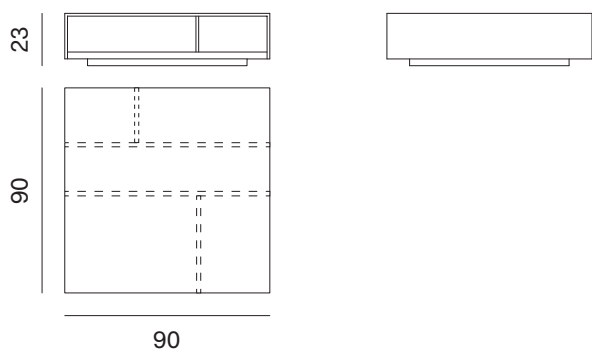

Il tavolino Seven, nella sua duplice versione quadrata e rettangolare, appare come un monolite scavato e leggermente sollevato da terra. Si caratterizza per il gioco cromatico dei materiali tra scocca interna ed esterna, vani a giorno e vassoi estraibili. È disponibile nelle finiture noce e olmo termotrattato e in tutti i colori laccati opachi e ossidati.

The Seven coffee table - in both square and rectangular versions - has the appearance of a carved-out solid block hovering just above the floor. Its distinguishing feature is the juxtaposition of colour between the materials of the interior and exterior, open shelving and pull-out trays. It comes in the noce and olmo termotrattato finishes, and in any of the matt and oxidized lacquered colour options

NOVAMOBILI

TAVOLINO SEVEN / SEVEN COFFEE TABLE

TAVOLINO SEVEN QUADRATO SQUARE SEVEN COFFEE TABLE

Larghezza Width	Profondità Depth	Altezza Height	Peso Weight
<u>90 cm</u>	<u>90 cm</u>	<u>23 cm</u>	<u>33,1 kg</u>

TAVOLINO SEVEN RETTANGOLARE RECTANGULAR SEVEN COFFEE TABLE

Larghezza Width	Profondità Depth	Altezza Height	Peso Weight
<u>90 cm</u>	<u>50 cm</u>	<u>23 cm</u>	<u>16,7 kg</u>