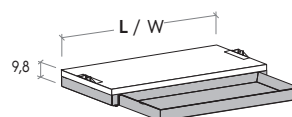

Vassoio estraibile

Pull-out tray

Con ripiano UNIKO sp. 3 cm. Comprensivi di supporti.

Guide ad estrazione totale con chiusura ammortizzata.

Non sono possibili riduzioni a misura.

With 3cm-thick UNIKO shelf. Include supports.

Full-extension soft-close runners. No cutting to size is possible.