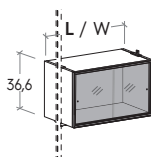

P / D cm	L / W cm
	60
27,4	90
	60
35,4	90

Non sono possibili riduzioni a misura.

No cutting to size is possible.

Crociera per casellario UNIKO

UNIKO pigeon hole for shelving unit

Sp. 1,2 cm
1,2 cm thick

Configurazione fissa.
Set configuration.