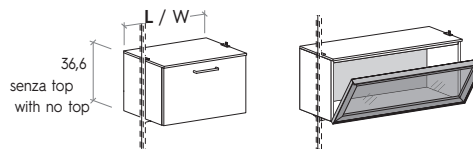

Base con ribalta

Base unit with pull-down door

Comprensiva di top e supporti.
Top and supports included.

P / D cm	L / W cm
	45
35,8	60
	90
Con anta telaio / With framed door	90
	45
45,8	60
	90
Con anta telaio / With framed door	90

Base con rialza

Base unit with lift-up door

Comprensiva di supporti. Non è previsto il top.
Supports included. Does not come with a top.