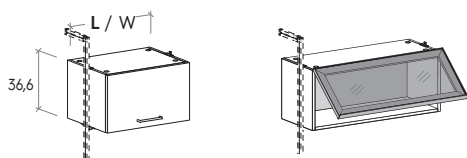

P / D cm	L / W cm
	45
35,4	60
	90
Con anta telaio / With framed door	90
	45
45,4	60
	90
Con anta telaio / With framed door	90

CONTENITORI GOLA UNIKO

UNIKO GOLA STORAGE UNITS