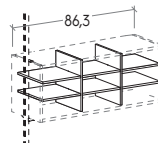

## Crociera per casellario UNIKO

UNIKO pigeon hole for shelving unit

Sp. 1,2 cm  
1,2 cm thick

Configurazione fissa.  
Set configuration.

Con 3 divisori.  
With 3 partitions.

Con 1 divisorio.  
With 1 partition.

Con 2 divisori.  
With 2 partitions.

Per P. For D cm	Per L. For W cm
	45
25	60
	90
	45
33	60
	90

Non sono possibili riduzioni a misura.

No cutting to size is possible.