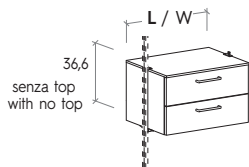

SISTEMA UNIKO / UNIKO SYSTEM

Base con 2 cassetti

Base unit with 2 drawers

Comprensiva di top e supporti.
Top and supports included.

P / D cm	L / W cm
	45
35,8	60
	90
	45
45,8	60
	90