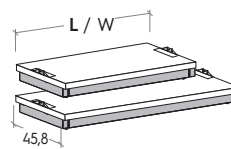

Ripiano UNIKO con telaio estraibile

UNIKO shelf with pull-out frame

L / W cm	L. utile usable W
90	75,1
120	105,1