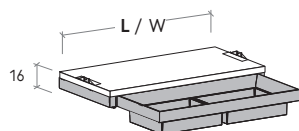

Vaschette estraibili

Pull-out caddies

Con ripiano UNIKO sp. 3 cm. Comprensivi di supporti.

Guide ad estrazione totale con chiusura ammortizzata.

Non sono possibili riduzioni a misura.

With 3cm-thick UNIKO shelf. Include supports.

Full-extension soft-close runners. No cutting to size is possible.

P / D cm	L / W cm
45,8	90
	2 pz. / set of 2