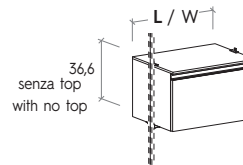

Base con cassettone GOLA

Base unit with GOLA oversized drawer

Comprensiva di top e supporti.
Top and supports included.

P / D cm	L / W cm
	45
35,8	60
	90
	45
45,8	60
	90