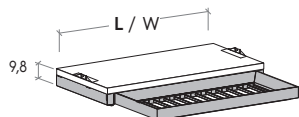

SISTEMA UNIKO / UNIKO SYSTEM

Strip LED per fianchi UNIKO

LED strip for UNIKO sides

Luce incassata sul fianco UNIKO per tutta l'altezza. Montaggio a cura del cliente.

Da completare con Trasformatore e Kit Telecomando.

Consumo singolo: 10 W/m 24 V

Light recessed into full length of UNIKO side. To be fitted by the customer.

To be finished off with Transformer and Remote Control Kit.

Wattage per light: 10 W/m 24 V

L / W cm	Watt
203	20
221,3	22
239,6	24
257,9	25

Ripiani UNIKO

UNIKO shelves

Sp. 3 cm

3 cm thick

Comprensivi di supporti.

Include supports.

P / D cm	L / W cm
	45
35,8	60
	90
	120
	45
45,8	60
	90
	120

Ripiani UNIKO con tubo appendiabiti

UNIKO shelves with hanging rail

Sp. 3 cm

3 cm thick

Comprensivi di supporti.

Include supports.

P / D cm	L / W cm
	45
35,8	60
	90
	120
	45
45,8	60
	90
	120

Vassoi UNIKO

UNIKO trays

Sp. 1,2 cm in folding.

Mitre-folded 1,2 cm thick.

Comprensivi di supporti.

Include supports.

P / D cm	L / W cm
	45
35,8	60
	90

Non sono possibili riduzioni a misura.

No cutting to size is possible.

Ripiani portascarpe UNIKO

UNIKO shoe rack shelves

Sp. 1,2 cm in folding.

Mitre-folded 1,2 cm thick.

Comprensivi di supporti.

Include supports.

Con inclinazione regolabile.

With adjustable angle.

Non sono possibili riduzioni a misura.

No cutting to size is possible.

P / D cm	L / W cm
	45
35,8 / 45,8	60
	90

Portapantaloni estraibile

Pull-out trouser rack

Con ripiano UNIKO sp. 3 cm. Comprensivi di supporti.

Guide ad estrazione totale con chiusura ammortizzata.

Non sono possibili riduzioni a misura.

With 3cm-thick UNIKO shelf. Include supports.

Full-extension soft-close runners. No cutting to size is possible.

P / D cm	L / W cm
45,8	90
	13 aste / 13 rods
	120
	16 aste / 16 rods

Vassoio estraibile

Pull-out tray

Con ripiano UNIKO sp. 3 cm. Comprensivi di supporti.

Guide ad estrazione totale con chiusura ammortizzata.