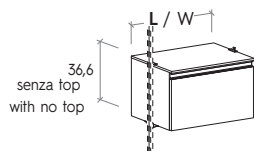

Base con ribalta GOLA

Base unit with GOLA pull-down door

Comprensiva di top e supporti.
Top and supports included.