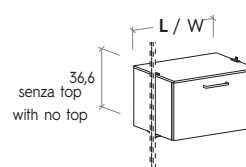

Base con cassettone

Base unit with oversized drawer

Comprensiva di top e supporti.

Top and supports included.

P / D cm	L / W cm
	45
35,8	60
	90
	45
45,8	60
	90