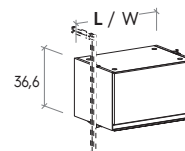

Base con rialza GOLA

Base unit with GOLA lift-up door

Comprensiva di supporti. Non è previsto il top.
Supports included. Does not come with a top.