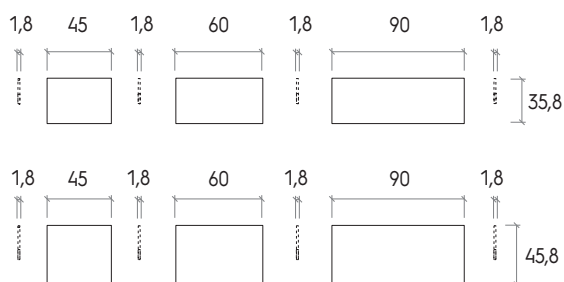

LARGHEZZE E PROFONDITÀ / WIDTHS AND DEPTHS

CASELLARI SHELVING UNITS