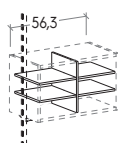

## Crociera per casellario UNIKO

UNIKO pigeon hole for shelving unit

Sp. 1,2 cm  
1,2 cm thick

Configurazione fissa.  
Set configuration.

Con 3 divisori.  
With 3 partitions.

Con 1 divisorio.  
With 1 partition.

Con 2 divisori.  
With 2 partitions.

Per P. For D cm	Per L. For W cm
	45
25	60
	90
	45
33	60
	90

Non sono possibili riduzioni a misura.

No cutting to size is possible.