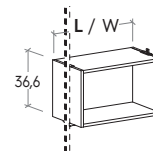

Casellario UNIKO

UNIKO shelving unit

Sp. 1,8 cm
1,8 cm thick

Comprensivi di supporti.
Include supports.

P / D cm	L / W cm
	45
25	60
	90
	45
33	60
	90

Casellario UNIKO con anta con vetri scorrevoli

UNIKO shelving unit with door featuring sliding glass panels

Sp. 1,8 cm
1,8 cm thick

Comprensivi di supporti.
Include supports.