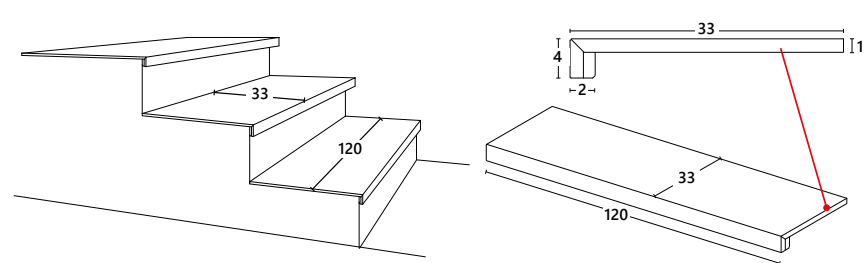

LA SCALA DI CASA TUA.

YOUR STAIRCASE. / DIE TREPPE IN IHREM ZUHAUSE. / L'ESCALIER DE VOTRE MAISON.

9,5 MM				
	Battiscopa 7x60	Gradino Elle Rettificato 33x1120x4	Angolo DX Rettificato 33x120x4	Angolo SX Rettificato 33x120x4
	15 | 230	01 | 670	01 | 676	01 | 676
	ALK B10K	ALK G11K	ALK G12K	ALK G15K

* **6** SETTIMANE DI CONSEGNA / DELIVERY WEEKS / SECHS WOCHEN LIEFERZEIT / SEMAINES DE LIVRAISON

ALLBLACK ANTRACITE

INTENSE SHADE

TECHNICAL	DIN 51130	DIN 51097	BCR	ANSI DCOF	Deep Abrasion Resistance	MOHS	Recommended Use	Resistance to Staining	ANSI A 137.1
N NATURAL	R10	A+B	DRY > 0.40 WET > 0.40	WET ≥ 0.42	< 175 mm³	≥ 5	4	5	V3