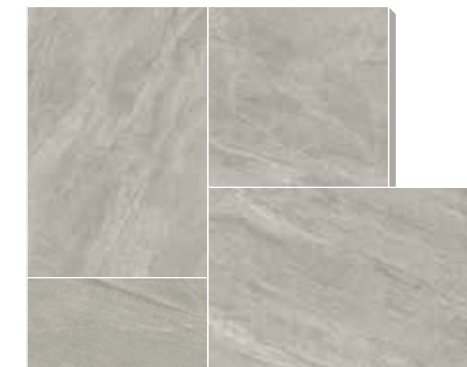

60x90 - 23⁵/₈x35⁷/₁₆
ALK 469R Beige 20 MM Rettificato

60x90 - 23⁵/₈x35⁷/₁₆
ALK 169R Grigio 20 MM Rettificato

60x90 - 23⁵/₈x35⁷/₁₆
ALK 269R Antracite 20 MM Rettificato

MULTIFORMATO
ALK M433 Modulo 3 Formati Beige 20 MM Rett.