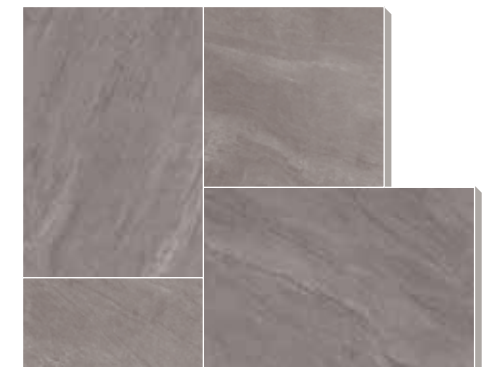

MULTIFORMATO
ALK M233 Modulo 3 Formati Antracite 20 MM Rett.

PEZZI SPECIALI ON DEMAND 20MM*

Special coordinated pieces. Zusammenstellbare Formteile. Pièces spéciales coordonnées.

	Toro Gradino 30x90	Bordo Rett. Antiderapant 30x90	Bordo Angolo SX / DX Rett. 30x90	Griglia Rettificata 20x45	Griglia Angolo SX / DX Rett. 20x45
	02 | 640	02 | 645	02 | 654	02 | 590	02 | 610
BEIGE	ALK G43K	ALK W41K	ALK W42K	ALK W45K	ALK W46K
GRIGIO	ALK G13K	ALK W11K	ALK W12K	ALK W15K	ALK W16K
ANTRACITE	ALK G23K	ALK W21K	ALK W22K	ALK W25K	ALK W26K

* **6** SETTIMANE DI CONSEGNA / DELIVERY WEEKS /
SECHS WOCHEN LIEFERZEIT / SEMAINES DE LIVRAISON