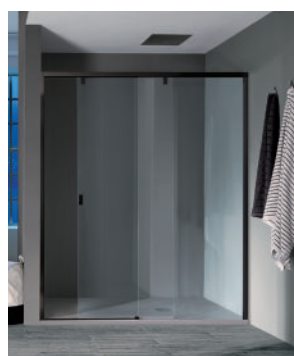

YOUR
OWN
STYLE

DIVO

Fashionable shapes.

SISTEMA DI CHIUSURA RALLENTATA
"SOFT CLOSING" SULLE PORTE
SCORREVOLI

2 CM DI REGOLAZIONE DEL
FUORISQUADRA

REGOLAZIONE MILLIMETRICA DEI
PROFILI

FILO INTERNO VETRO SU
COMPONENTI E GUARNIZIONI

SGANCIO ANTA MINIMALE

FINITURA VETRO SPECCHIO

www.inda.net

 **inda**[®]
bathroom interiors