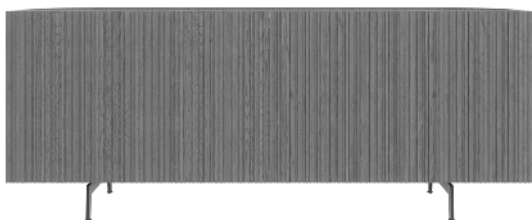

Bay è la nuova madia firmata dallo studio BGR Busetti Garuti Redaelli. Un contenitore moderno, caratterizzato dall'elegante profilo curvo sul retro che ne addolcisce la solida geometria. Le ante di questa madia sono disponibili in versione liscia e dogata, con apertura battente o complanare. Il top è disponibile in diversi materiali, donando un carattere ancora più distintivo a questo elemento, ideale per progetti di arredo dalla grande personalità.

Bay is the new sideboard from Busetti Garuti Redaelli BGR studio. A modern unit, featuring an elegant curved shape at the rear, which takes the edge off its solid geometry. The doors on this sideboard come in either a plain or grooved version, with a choice of hinged or flush-closing sliding doors. The top comes in a range of materials, adding an even more distinctive feel to this unit, which is ideal for interior designs packed with personality.

Larghezza Width	Profondità Depth	Altezza Height	Peso Weight
160 cm	52 cm	80,6 cm	107,1 kg

NOVAMOBILI

MADIA BAY / BAY SIDEBOARD

Madia L. 200 con ante complanari / 200cm-wide flush-closing sideboard

Larghezza Width	Profondità Depth	Altezza Height	Peso Weight
200 cm	52 cm	80,6 cm	145,3 kg

Madia L. 200 con ante complanari dogate / 200cm-wide grooved flush-closing sideboard

Larghezza Width	Profondità Depth	Altezza Height	Peso Weight
200 cm	52 cm	80,6 cm	145,3 kg

STAFFA PORTABICCHIERI / WINE GLASS RACK