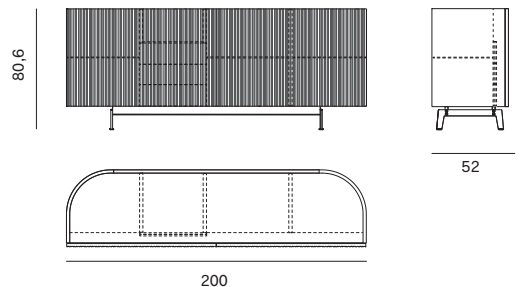

Madia L. 95 con ante battenti dogate / 95cm-wide sideboard with grooved hinged doors

Attrezzabile con staffe portabicchieri / Can be fitted with wine glass racks

Larghezza Width	Profondità Depth	Altezza Height	Peso Weight
95 cm	52 cm	129,6 cm	111,1 kg

NOVAMOBILI

MADIA BAY / BAY SIDEBOARD

Madia L. 160 con ante complanari / 160cm-wide flush-closing sideboard

Larghezza Width	Profondità Depth	Altezza Height	Peso Weight
160 cm	52 cm	80,6 cm	107,1 kg

Madia L. 160 con ante complanari dogate / 160cm-wide grooved flush-closing sideboard

Larghezza Width	Profondità Depth	Altezza Height	Peso Weight
160 cm	52 cm	80,6 cm	107,1 kg

NOVAMOBILI

MADIA BAY / BAY SIDEBOARD

Madia L. 200 con ante complanari / 200cm-wide flush-closing sideboard

Larghezza Width	Profondità Depth	Altezza Height	Peso Weight
200 cm	52 cm	80,6 cm	145,3 kg

Madia L. 200 con ante complanari dogate / 200cm-wide grooved flush-closing sideboard

Larghezza Width	Profondità Depth	Altezza Height	Peso Weight
200 cm	52 cm	80,6 cm	145,3 kg

STAFFA PORTABICCHIERI / WINE GLASS RACK