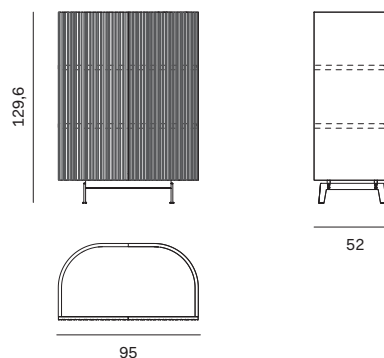

NOVAMOBILI

MADIA BAY / BAY SIDEBOARD

Madia L. 95 con ante battenti / 95cm-wide sideboard with hinged doors

Attrezzabile con staffe portabicchieri / Can be fitted with wine glass racks

Larghezza Width	Profondità Depth	Altezza Height	Peso Weight
95 cm	52 cm	129,6 cm	111,1 kg

Madia L. 95 con ante battenti dogate / 95cm-wide sideboard with grooved hinged doors

Attrezzabile con staffe portabicchieri / Can be fitted with wine glass racks

Larghezza Width	Profondità Depth	Altezza Height	Peso Weight
95 cm	52 cm	129,6 cm	111,1 kg

NOVAMOBILI

MADIA BAY / BAY SIDEBOARD

Madia L. 160 con ante complanari / 160cm-wide flush-closing sideboard

Larghezza Width	Profondità Depth	Altezza Height	Peso Weight
160 cm	52 cm	80,6 cm	107,1 kg

Madia L. 160 con ante complanari dogate / 160cm-wide grooved flush-closing sideboard

Larghezza Width	Profondità Depth	Altezza Height	Peso Weight
160 cm	52 cm	80,6 cm	107,1 kg

NOVAMOBILI

MADIA BAY / BAY SIDEBOARD

Madia L. 200 con ante complanari / 200cm-wide flush-closing sideboard

Larghezza Width	Profondità Depth	Altezza Height	Peso Weight
200 cm	52 cm	80,6 cm	145,3 kg