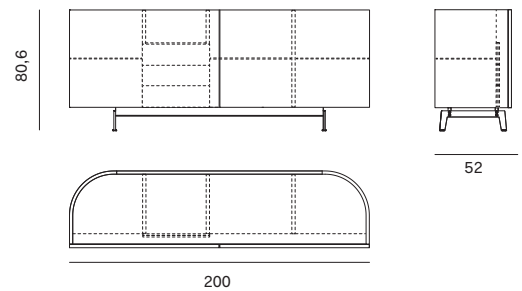

Madia L. 95 con ante battenti dogate / 95cm-wide sideboard with grooved hinged doors

Attrezzabile con staffe portabicchieri / Can be fitted with wine glass racks

Larghezza Width	Profondità Depth	Altezza Height	Peso Weight
95 cm	52 cm	129,6 cm	111,1 kg

NOVAMOBILI

MADIA BAY / BAY SIDEBOARD

Madia L. 160 con ante complanari / 160cm-wide flush-closing sideboard

Larghezza Width	Profondità Depth	Altezza Height	Peso Weight
160 cm	52 cm	80,6 cm	107,1 kg

Madia L. 160 con ante complanari dogate / 160cm-wide grooved flush-closing sideboard

Larghezza Width	Profondità Depth	Altezza Height	Peso Weight
160 cm	52 cm	80,6 cm	107,1 kg

NOVAMOBILI

MADIA BAY / BAY SIDEBOARD

Madia L. 200 con ante complanari / 200cm-wide flush-closing sideboard

Larghezza Width	Profondità Depth	Altezza Height	Peso Weight
200 cm	52 cm	80,6 cm	145,3 kg

Madia L. 200 con ante complanari dogate / 200cm-wide grooved flush-closing sideboard

Larghezza Width	Profondità Depth	Altezza Height	Peso Weight
200 cm	52 cm	80,6 cm	145,3 kg

STAFFA PORTABICCHIERI / WINE GLASS RACK