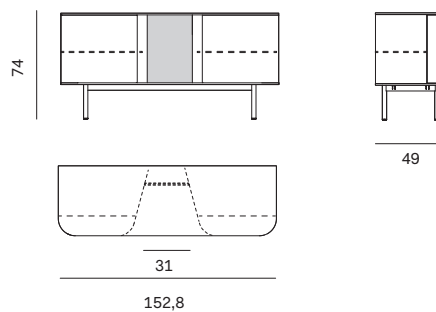

NOVAMOBILI

MADIA FJORD / FJORD SIDEBOARD

Madia L. 106 cm / 106cm-wide sideboard

Larghezza Width	Profondità Depth	Altezza Height	Peso Weight
106 cm	49 cm	74 cm	59,4 kg
106 cm	49 cm	121,3 cm	100,3 kg

Attrezzabile con staffe portabicchieri / Can be fitted with wine glass racks

Madia L. 152,8 con vano a giorno / 152,8cm-wide sideboard with open shelving

Larghezza Width	Profondità Depth	Altezza Height	Peso Weight
152,8 cm	49 cm	74 cm	76,7 kg

NOVAMOBILI

MADIA FJORD / FJORD SIDEBOARD

Madia L. 205 con vano a giorno / 205cm-wide sideboard with open shelving

Larghezza Width	Profondità Depth	Altezza Height	Peso Weight
205 cm	49 cm	74 cm	103,8 kg

STAFFA PORTABICCHIERI / WINE GLASS RACK

Posizionabile su: