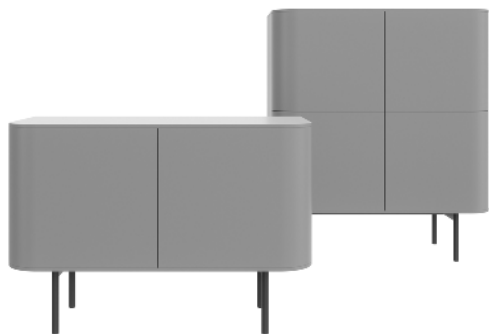

Il volume geometrico della madia Fjord si fonde nel profilo sinuoso delle ante curve. Un complemento d'arredo raffinato e di grande contemporaneità ispirato alle forme degli anni '60. Disponibile in diverse configurazioni, anche con vano a giorno tra le ante, per una caratterizzazione ancora più personale.

The geometric volume of the Fjord sideboard merges with the sinuous shape of the curved doors. A refined piece of occasional furniture with a definite contemporary look inspired by '60s shapes. It comes in various configurations, including a version with an open shelf flanked by the doors, for an even more personal distinguishing feature.

NOVAMOBILI

MADIA FJORD / FJORD SIDEBOARD

Madia L. 106 cm / 106cm-wide sideboard

Larghezza Width	Profondità Depth	Altezza Height	Peso Weight
106 cm	49 cm	74 cm	59,4 kg
106 cm	49 cm	121,3 cm	100,3 kg

Attrezzabile con staffe portabicchieri / Can be fitted with wine glass racks

Madia L. 152,8 con vano a giorno / 152,8cm-wide sideboard with open shelving

Larghezza Width	Profondità Depth	Altezza Height	Peso Weight
152,8 cm	49 cm	74 cm	76,7 kg

NOVAMOBILI

MADIA FJORD / FJORD SIDEBOARD