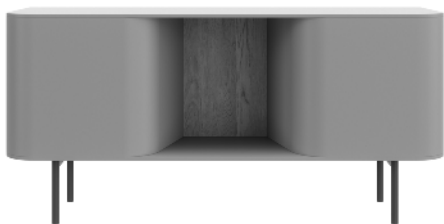

Il volume geometrico della madia Fjord si fonde nel profilo sinuoso delle ante curve. Un complemento d'arredo raffinato e di grande contemporaneità ispirato alle forme degli anni '60. Disponibile in diverse configurazioni, anche con vano a giorno tra le ante, per una caratterizzazione ancora più personale.

The geometric volume of the Fjord sideboard merges with the sinuous shape of the curved doors. A refined piece of occasional furniture with a definite contemporary look inspired by '60s shapes. It comes in various configurations, including a version with an open shelf flanked by the doors, for an even more personal distinguishing feature.

NOVAMOBILI

MADIA FJORD / FJORD SIDEBOARD

Madia L. 106 cm / 106cm-wide sideboard

Larghezza Width	Profondità Depth	Altezza Height	Peso Weight
106 cm	49 cm	74 cm	59,4 kg
106 cm	49 cm	121,3 cm	100,3 kg

Attrezzabile con staffe portabicchieri / Can be fitted with wine glass racks

Madia L. 152,8 con vano a giorno / 152,8cm-wide sideboard with open shelving

Larghezza Width	Profondità Depth	Altezza Height	Peso Weight
152,8 cm	49 cm	74 cm	76,7 kg

NOVAMOBILI

MADIA FJORD / FJORD SIDEBOARD