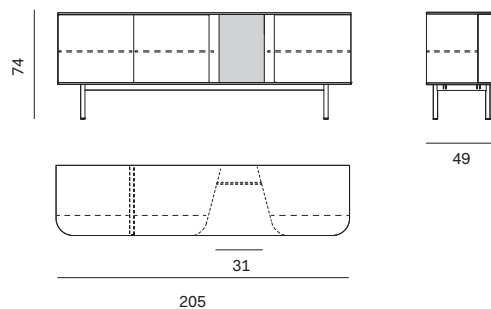

NOVAMOBILI

MADIA FJORD / FJORD SIDEBOARD

Madia L. 106 cm / 106cm-wide sideboard

Larghezza Width	Profondità Depth	Altezza Height	Peso Weight
106 cm	49 cm	74 cm	59,4 kg
106 cm	49 cm	121,3 cm	100,3 kg

Attrezzabile con staffe portabicchieri / Can be fitted with wine glass racks

Madia L. 152,8 con vano a giorno / 152,8cm-wide sideboard with open shelving

Larghezza Width	Profondità Depth	Altezza Height	Peso Weight
152,8 cm	49 cm	74 cm	76,7 kg

NOVAMOBILI

MADIA FJORD / FJORD SIDEBOARD

Madia L. 205 con vano a giorno / 205cm-wide sideboard with open shelving

Larghezza Width	Profondità Depth	Altezza Height	Peso Weight
205 cm	49 cm	74 cm	103,8 kg

STAFFA PORTABICCHIERI / WINE GLASS RACK

Posizionabile su: