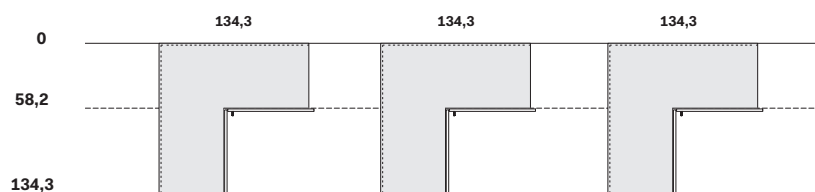

PROFONDITÀ SCOCCA / CARCASS DEPTH

La profondità totale varia in funzione del tipo di anta utilizzata.

Total depth varies depending on the type of door used.