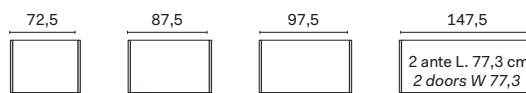

moduli scorrevoli angolo / sliding door corner module

MANIGLIE / HANDLES

Dotata di gola verticale laccata.

Features lacquered vertical profile.

RIDUZIONI A MISURA / CUTTING TO SIZE

L'anta GOLA può essere ridotta in larghezza ed altezza.