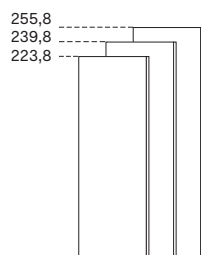

DIMENSIONI / DIMENSIONS

Altezze / Heights