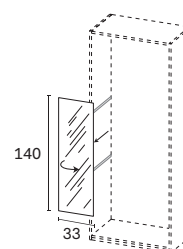

Sp. 1,2 cm in folding / Mitre-folded 1,2 cm thick
Prof. 48,7 cm / Depth 48,7 cm

Larghezza / Width
42,5-47,5-57,5-72,5

Crociera interna / Pigeon hole

Sp. 1,2 cm / 1,2 cm thick
Prof. 48,6 cm / Depth 48,6 cm

Larghezza / Width
87,5-97,5-117,5

Porta cravatte estraibile / Pull-out tie organizer

Appendiabiti estraibile P. 36 cm / Pull-out hanging rail D 36 cm

Finitura alluminio satinato / Satin aluminium finish

Specchiera interno anta / Inside door mirror

Specchiera orientabile / Revolving mirror

Attrezzatura estraibile / Pull-out fittings

Vassoio estraibile / Pull-out tray

Finitura brunito / Bronze finish

Larghezza / Width
72,5-87,5-97,5-117,5

Porta pantaloni estraibile / Pull-out trouser rack

Con maniglia standard / With standard handle

Prof. 48,7 cm / Depth 48,7 cm

Altezza / Height

33,8

Anche in prof. 33,7 cm /
Also depth 33,7 cm

Larghezza / Width

42,5-47,5-57,5-72,5-87,5-
97,5-117,5

Altezza / Height