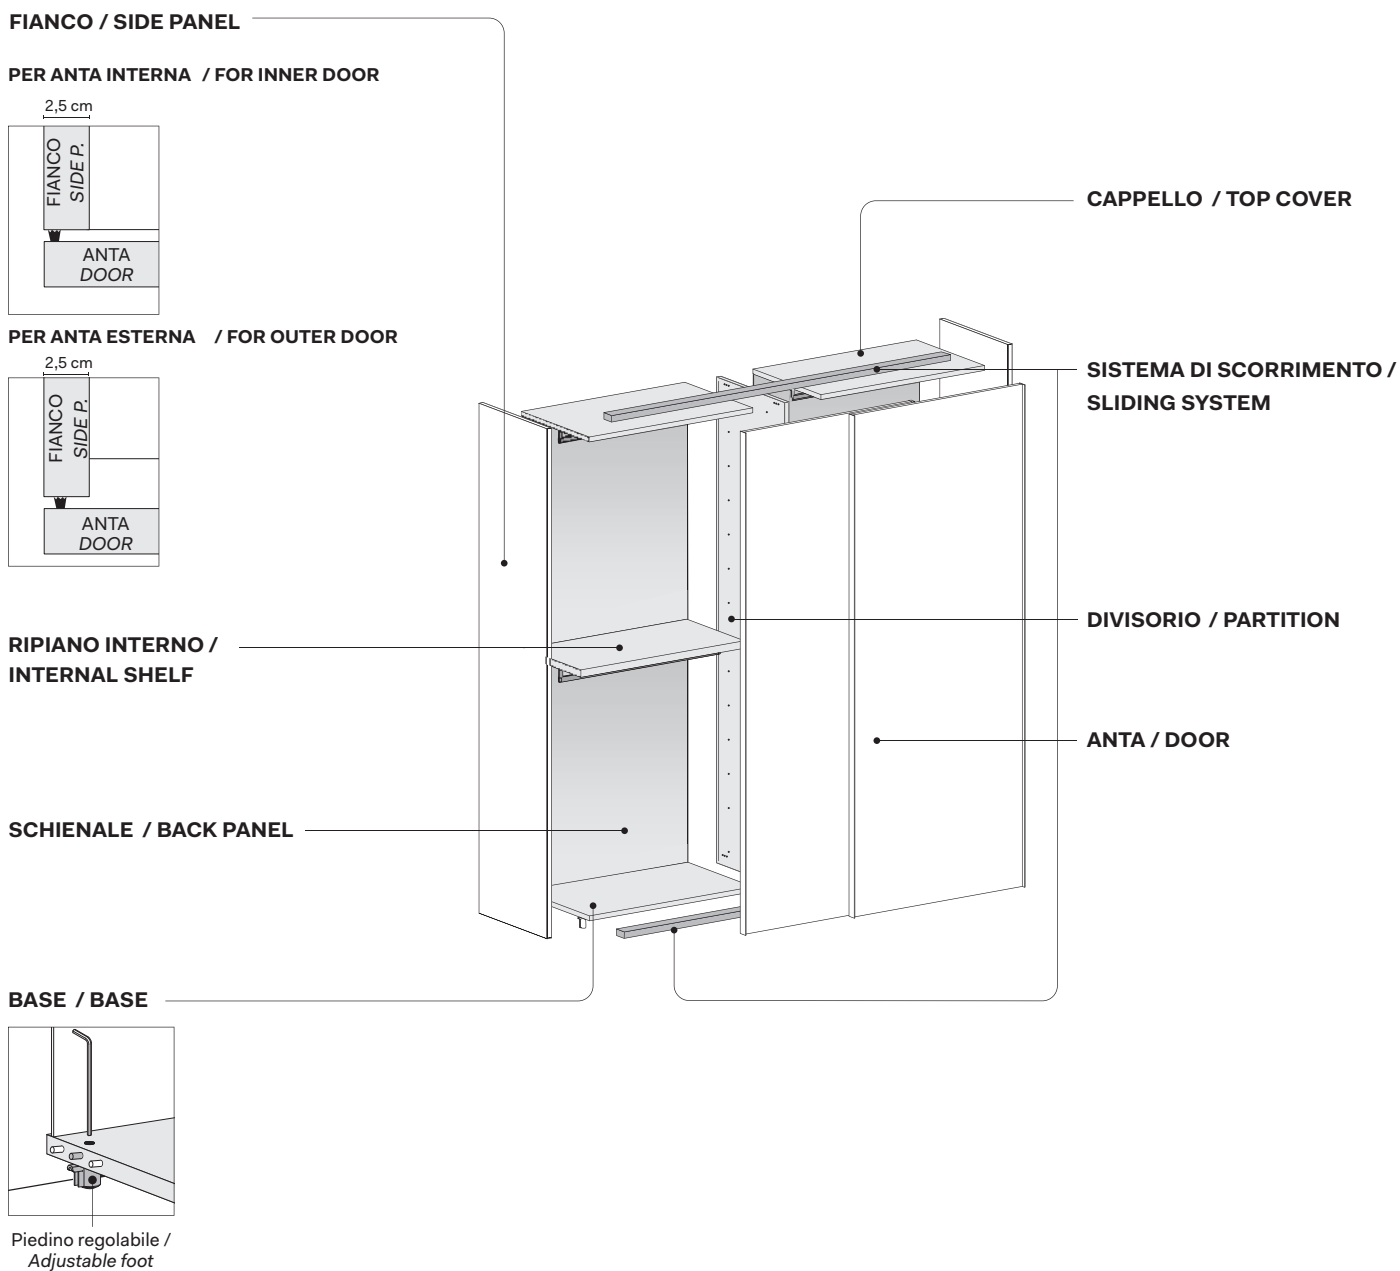

ANTA
SCORREVOLE
GOLA
SLIDING DOOR

Minimal e adatto a tutti gli ambienti, l'armadio con anta scorrevole Gola ha il profilo a tutta altezza che funge da presa. L'armadio Gola può essere a incasso, a muro o angolare.

ANTA GOLA / GOLA DOOR

DIMENSIONI / DIMENSIONS

Altezze / Heights

Larghezze / Widths

Sezione / Section

Profondità armadio / Wardrobe depth

MODULI / MODULES

moduli scorrevoli / sliding door modules

moduli scorrevoli angolo / sliding door corner module

MANIGLIE / HANDLES

Dotata di gola verticale laccata.

Features lacquered vertical profile.

RIDUZIONI A MISURA / CUTTING TO SIZE

L'anta GOLA può essere ridotta in larghezza ed altezza.

GOLA doors can be reduced in width and height.

ARMADIO SCORREVOLE SLIDING WARDROBE

Note per la sicurezza / Notes on safety

È consigliabile posizionare l'armadio lontano da fonti di calore e dalla luce solare diretta.