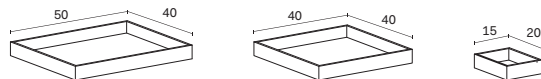

Vassoio estraibile / Pull-out tray

Finitura brunito / Bronze finish

Larghezza / Width
72,5-87,5-97,5-117,5

Porta pantaloni estraibile / Pull-out trouser rack

Finitura brunito / Bronze finish

Larghezza / Width
72,5-87,5-97,5-117,5

Vassoio estraibile / Pull-out tray

Finitura brunito / Bronze finish

Larghezza / Width
72,5-87,5-97,5-117,5

Vassoio estraibile / Pull-out tray

Finitura brunito / Bronze finish

Larghezza / Width
72,5-87,5-97,5-117,5

Vassoi in folding / Mitre-folded trays

In folding sp. 0,8 cm / Mitre-folded 0,8 cm thick

Altezza 5 cm / Height 5 cm

Combinazioni possibili / Possible combinations

Per VASSOIO L. 72,5 cm
/ For TRAY W 72,5 cm

Per VASSOIO L. 87,5 cm
/ For TRAY W 87,5 cm

Per VASSOIO L. 97,5 cm
/ For TRAY W 97,5 cm

Per VASSOIO L. 117,5 cm
/ For TRAY W 117,5 cm

Vaschette interne / Tray inserts

In 03Z Similpelle / In 03Z Leatherette