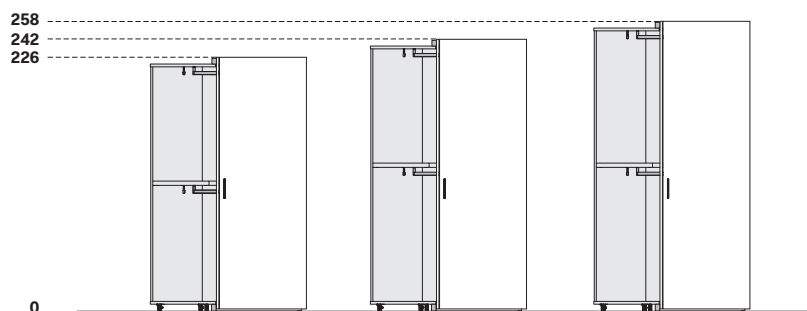

MODULI ANGOLO / CORNER MODULES

ALTEZZA / HEIGHT

Altezza comprensiva di piedino regolabile.

Height includes adjustable foot.