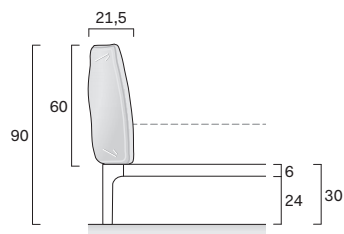

LETTO  
**PARK**  
BED

DESIGNER  
STUDIO GHERARDI

Cura nei dettagli, leggerezza e carattere, Park è un letto con testiera in tessuto, pelle ed ecopelle, con giroletto in legno.

*Painstaking attention to detail, lightness and character, Park is a bed featuring a headboard upholstered in fabric, leather or imitation leather, with a wooden bed surround.*

### DIMENSIONI / DIMENSIONS

### Letto PARK / PARK bed

Tessuto sfoderabile  
Removable fabric

Dim. rete Base dim.	Larghezza Width	Profondità Depth	Altezza Height	Peso Weight
<b>160x200 cm</b>	<b>205 cm</b>	<b>222 cm</b>	<b>90 cm</b>	<b>59 kg</b>
<b>180x200 cm</b>	<b>225 cm</b>	<b>222 cm</b>	<b>90 cm</b>	<b>60,8 kg</b>