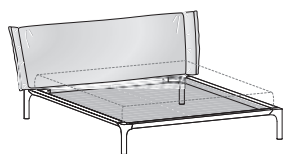

LETTO  
**PARK**  
BED

DESIGNER  
STUDIO GHERARDI

Cura nei dettagli, leggerezza e carattere, Park è un letto con testiera in tessuto, pelle ed ecopelle, con giroletto in legno.

*Painstaking attention to detail, lightness and character, Park is a bed featuring a headboard upholstered in fabric, leather or imitation leather, with a wooden bed surround.*

### Letto PARK / PARK bed

Tessuto sfoderabile  
Removable fabric

Dim. rete Base dim.	Larghezza Width	Profondità Depth	Altezza Height	Peso Weight
<b>160x200 cm</b>	<b>205 cm</b>	<b>222 cm</b>	<b>90 cm</b>	<b>59 kg</b>
<b>180x200 cm</b>	<b>225 cm</b>	<b>222 cm</b>	<b>90 cm</b>	<b>60,8 kg</b>