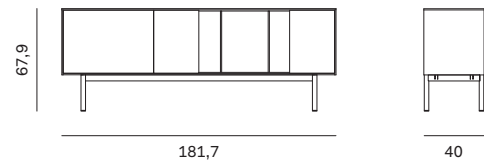

Tre misure per definire un progetto dai chiari sapori anni '50. La madia Reverse alterna parti chiuse con elementi a giorno creando simpatici giochi cromatici e innumerevoli varianti.

Three sizes defining a design with a distinct '50s flavour. The Reverse sideboard alternates closed-off sections with open shelving, creating fun juxtapositions of colour and countless options.

NOVAMOBILI

MADIA REVERSE / REVERSE SIDEBOARD

Madia L. 121,7

121,7cm-wide sideboard

Larghezza Width	Profondità Depth	Altezza Height	Peso Weight
121,7 cm	40 cm	67,9 cm	31 kg

Madia L. 181,7

181,7cm-wide sideboard

Larghezza Width	Profondità Depth	Altezza Height	Peso Weight
181,7 cm	40 cm	67,9 cm	44 kg

Madia L. 211,7

211,7cm-wide sideboard

Larghezza Width	Profondità Depth	Altezza Height	Peso Weight
211,7 cm	40 cm	67,9 cm	51 kg