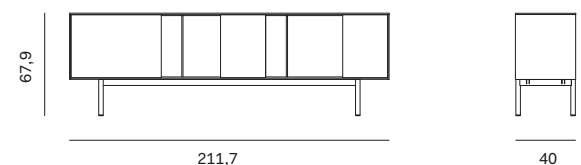

Tre misure per definire un progetto dai chiari sapori anni '50. La madia Reverse alterna parti chiuse con elementi a giorno creando simpatici giochi cromatici e innumerevoli varianti.

Three sizes defining a design with a distinct '50s flavour. The Reverse sideboard alternates closed-off sections with open shelving, creating fun juxtapositions of colour and countless options.

NOVAMOBILI

MADIA REVERSE / REVERSE SIDEBOARD

Madia L. 121,7

121,7cm-wide sideboard

Larghezza Width	Profondità Depth	Altezza Height	Peso Weight
121,7 cm	40 cm	67,9 cm	31 kg

Madia L. 181,7

181,7cm-wide sideboard

Larghezza Width	Profondità Depth	Altezza Height	Peso Weight
181,7 cm	40 cm	67,9 cm	44 kg

Madia L. 211,7

211,7cm-wide sideboard

Larghezza Width	Profondità Depth	Altezza Height	Peso Weight
211,7 cm	40 cm	67,9 cm	51 kg