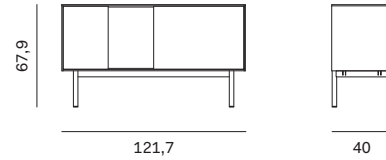

Tre misure per definire un progetto dai chiari sapori anni '50. La madia Reverse alterna parti chiuse con elementi a giorno creando simpatici giochi cromatici e innumerevoli varianti.

Three sizes defining a design with a distinct '50s flavour. The Reverse sideboard alternates closed-off sections with open shelving, creating fun juxtapositions of colour and countless options.

NOVAMOBILI

MADIA REVERSE / REVERSE SIDEBOARD

Madia L. 121,7

121,7cm-wide sideboard

Larghezza Width	Profondità Depth	Altezza Height	Peso Weight
121,7 cm	40 cm	67,9 cm	31 kg

Madia L. 181,7

181,7cm-wide sideboard

Larghezza Width	Profondità Depth	Altezza Height	Peso Weight
181,7 cm	40 cm	67,9 cm	44 kg

Madia L. 211,7

211,7cm-wide sideboard

Larghezza Width	Profondità Depth	Altezza Height	Peso Weight
211,7 cm	40 cm	67,9 cm	51 kg