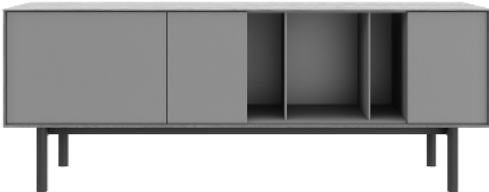

Tre misure per definire un progetto dai chiari sapori anni '50. La madia Reverse alterna parti chiuse con elementi a giorno creando simpatici giochi cromatici e innumerevoli varianti.

Three sizes defining a design with a distinct '50s flavour. The Reverse sideboard alternates closed-off sections with open shelving, creating fun juxtapositions of colour and countless options.

NOVAMOBILI

MADIA REVERSE / REVERSE SIDEBOARD

Madia L. 121,7

121,7cm-wide sideboard

Larghezza Width	Profondità Depth	Altezza Height	Peso Weight
121,7 cm	40 cm	67,9 cm	31 kg

Madia L. 181,7

181,7cm-wide sideboard

Larghezza Width	Profondità Depth	Altezza Height	Peso Weight
181,7 cm	40 cm	67,9 cm	44 kg

Madia L. 211,7

211,7cm-wide sideboard

Larghezza Width	Profondità Depth	Altezza Height	Peso Weight
211,7 cm	40 cm	67,9 cm	51 kg