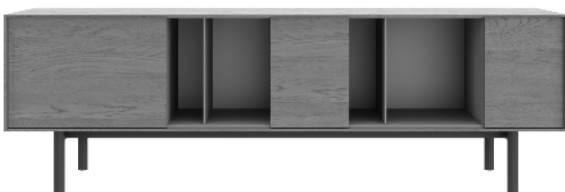

Tre misure per definire un progetto dai chiari sapori anni '50. La madia Reverse alterna parti chiuse con elementi a giorno creando simpatici giochi cromatici e innumerevoli varianti.

Three sizes defining a design with a distinct '50s flavour. The Reverse sideboard alternates closed-off sections with open shelving, creating fun juxtapositions of colour and countless options.

NOVAMOBILI

MADIA REVERSE / REVERSE SIDEBOARD

Madia L. 121,7

121,7cm-wide sideboard

Larghezza Width	Profondità Depth	Altezza Height	Peso Weight
121,7 cm	40 cm	67,9 cm	31 kg

Madia L. 181,7

181,7cm-wide sideboard

Larghezza Width	Profondità Depth	Altezza Height	Peso Weight
181,7 cm	40 cm	67,9 cm	44 kg

Madia L. 211,7

211,7cm-wide sideboard

Larghezza Width	Profondità Depth	Altezza Height	Peso Weight
211,7 cm	40 cm	67,9 cm	51 kg