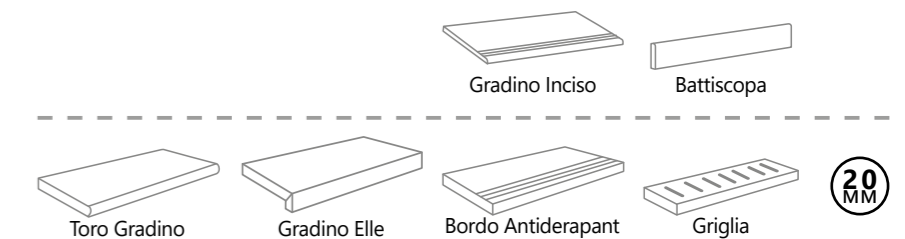

PEZZI SPECIALI. TRIMS. FORMTEILE. PIÈCES SPÉCIALES.