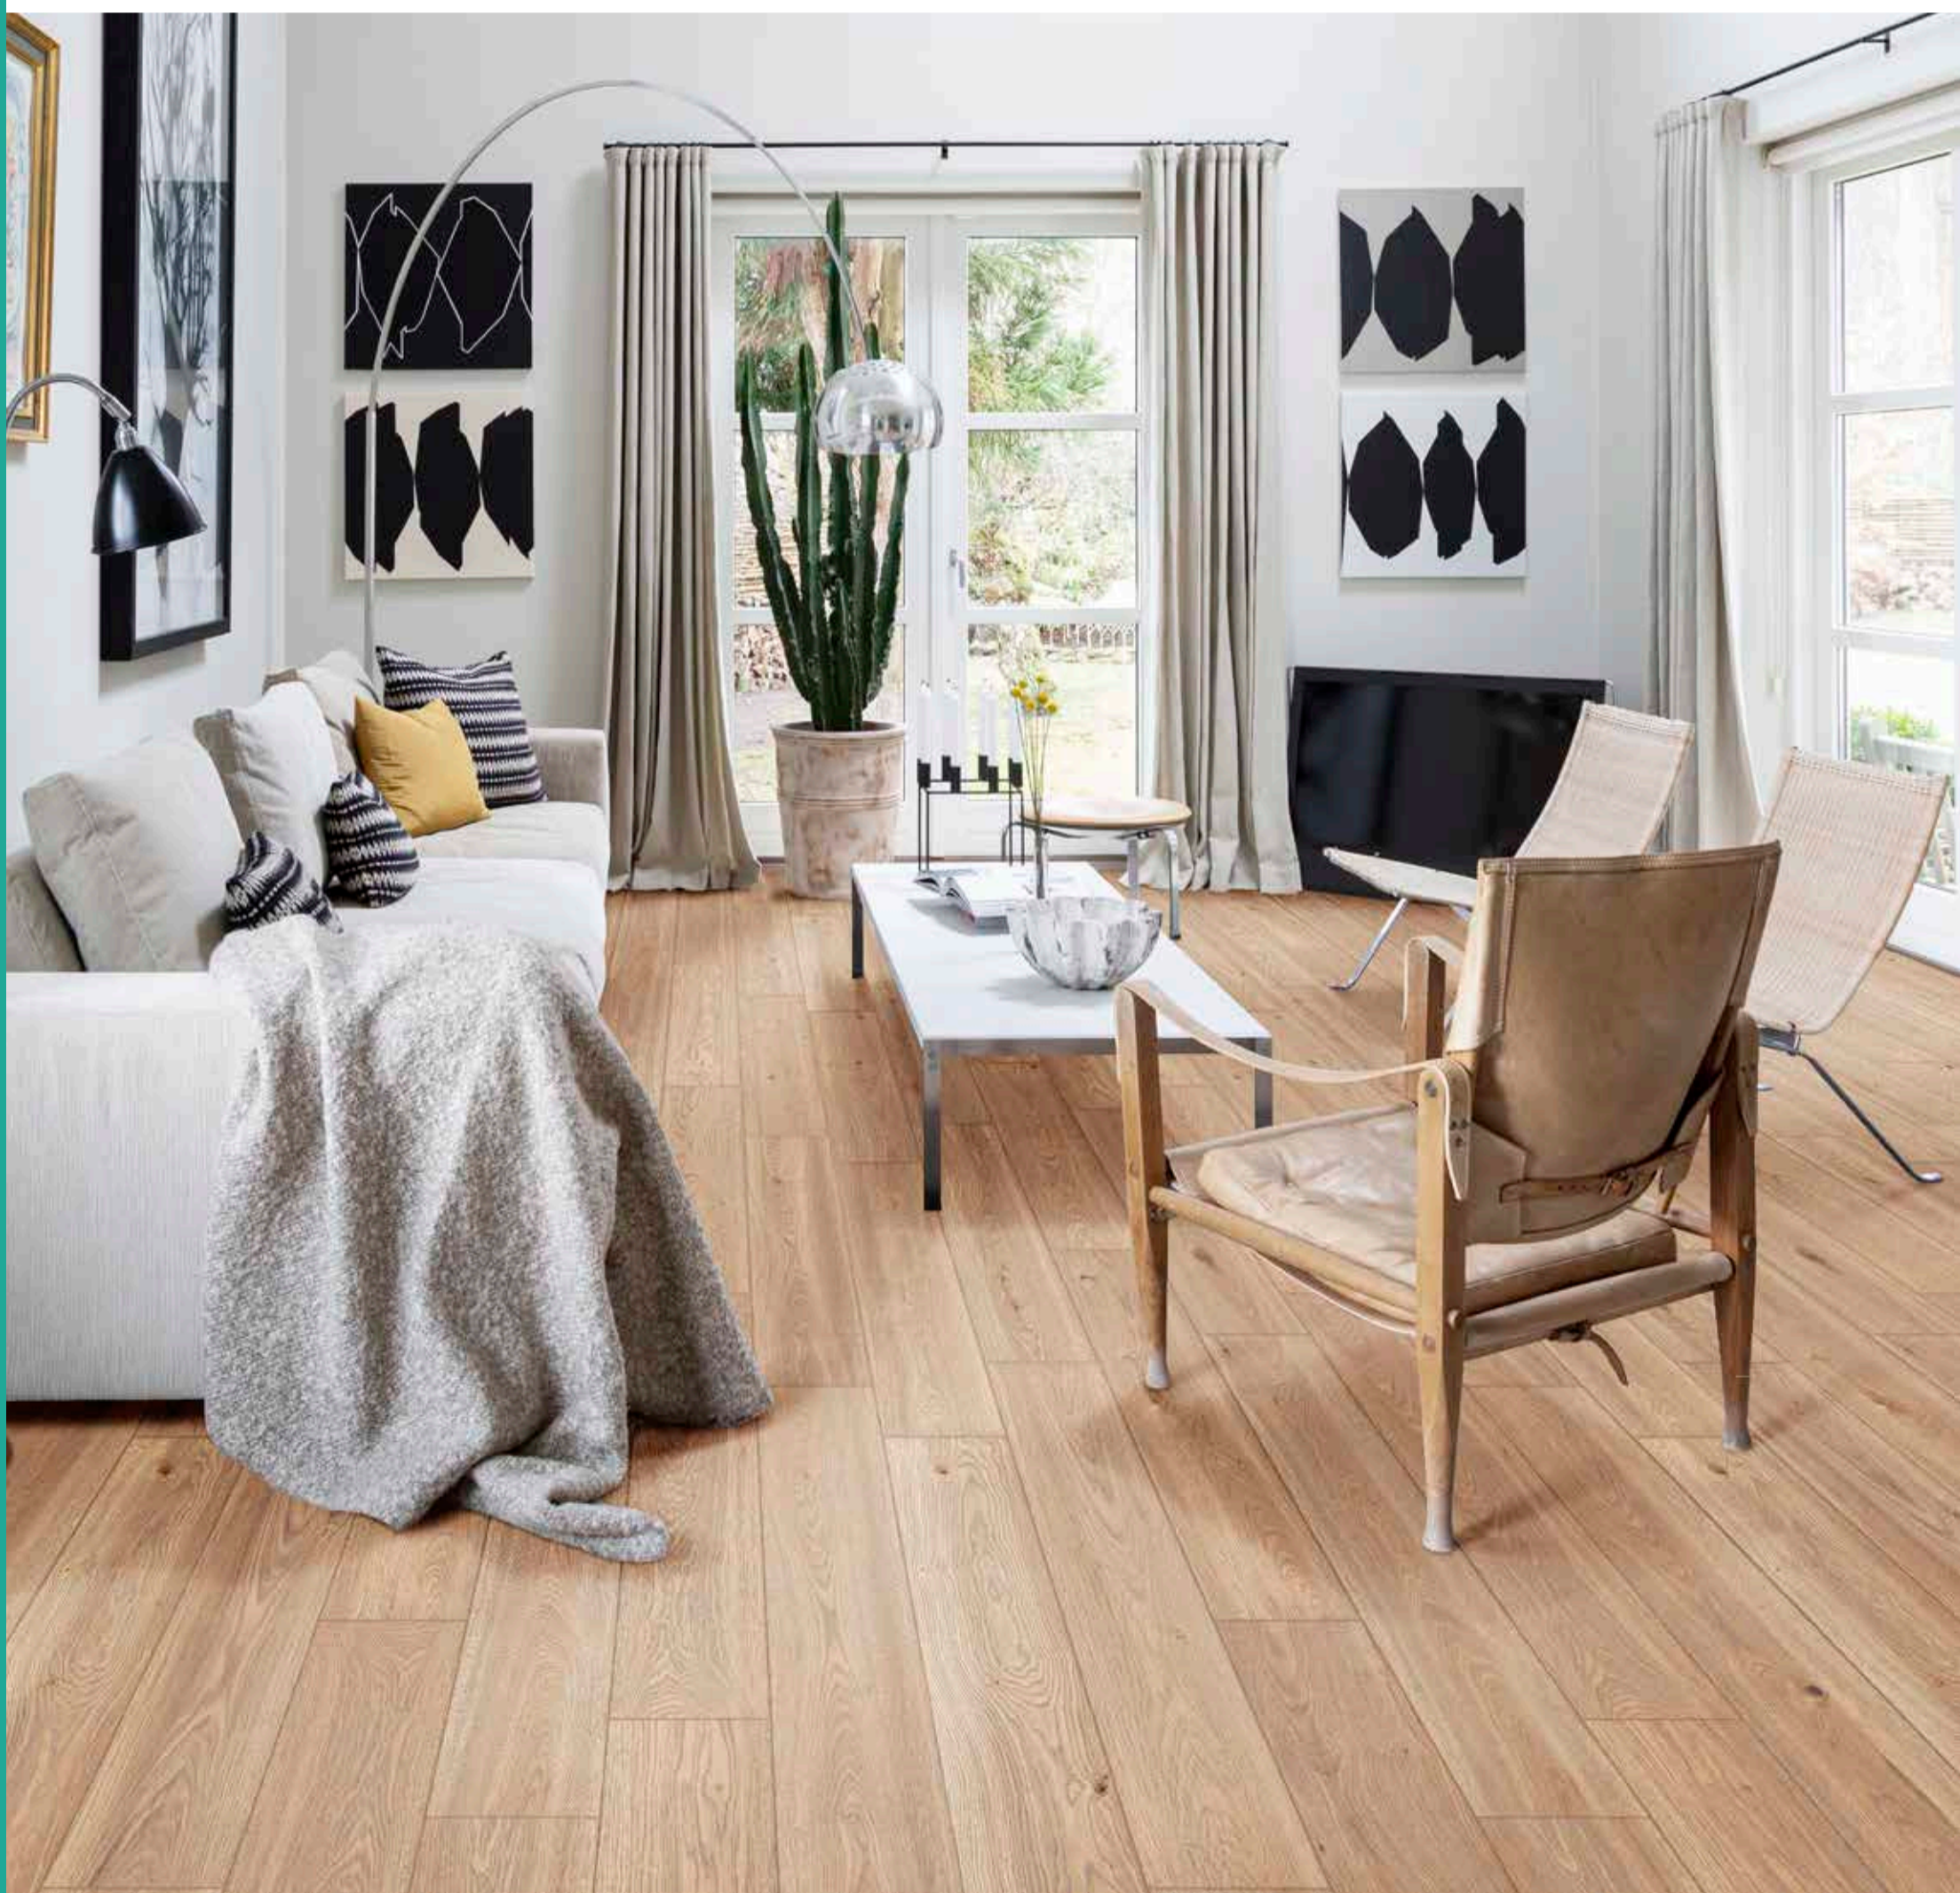

MARAZZI

Alma

Gres Effetto Legno • Wood Look Stoneware • Grès Effet Bois • Holzoptik Feinsteinzeug •
Gres de Efecto Madera • Керамогранит
С Эффектом Дерева

Alma

Naturale, Beige, Miele, Rovere e Marrone, 5 colori caldi in formato 20x120 indoor e outdoor, compongono la nuova collezione in gres porcellanato Alma, caratterizzata da un'alta fedeltà alla materia d'origine grazie all'utilizzo della nuova tecnologia 3D Ink, che permette l'incastro perfetto tra grafiche e strutture su ogni singolo pezzo. Nodi di diverse dimensioni si incontrano su una grafica ricca di intense sfumature, ispirata al rovere naturale, restituendo un pavimento perfetto per rivestire ambienti dal diverso stile - elegante, rustico o classico.

Naturale, Beige, Miele, Rovere and Marrone, 5 warm colours in a 20x120 size on a Natural and Grip surface make up the new Alma porcelain stoneware collection, distinguished by high fidelity to the original material thanks to the use of the new 3D Ink technology, which permits a perfect match of surface patterns and 3D structures on each individual piece. Knots of different sizes meet on a surface pattern full of intense shades, inspired by natural oak, resulting in a floor that is perfect for covering rooms in different styles - elegant, rustic or classic.

Naturale, Beige, Miele, Rovere et Marrone, 5 couleurs chaudes en format 20x120 sur finitions Naturelle et Grip composent la nouvelle collection en grès cérame Alma, qui se démarque par une haute fidélité à la matière d'origine grâce à la nouvelle technologie 3D Ink apparissant à la perfection, sur chaque pièce, textures graphiques et structures 3D. Des nœuds de plusieurs tailles s'unissent à une texture graphique pleine d'intenses nuances, inspirée du chêne rouvre naturel, pour dessiner un revêtement de sol parfait pour habiller les pièces de différent style - élégant, rustique ou classique.