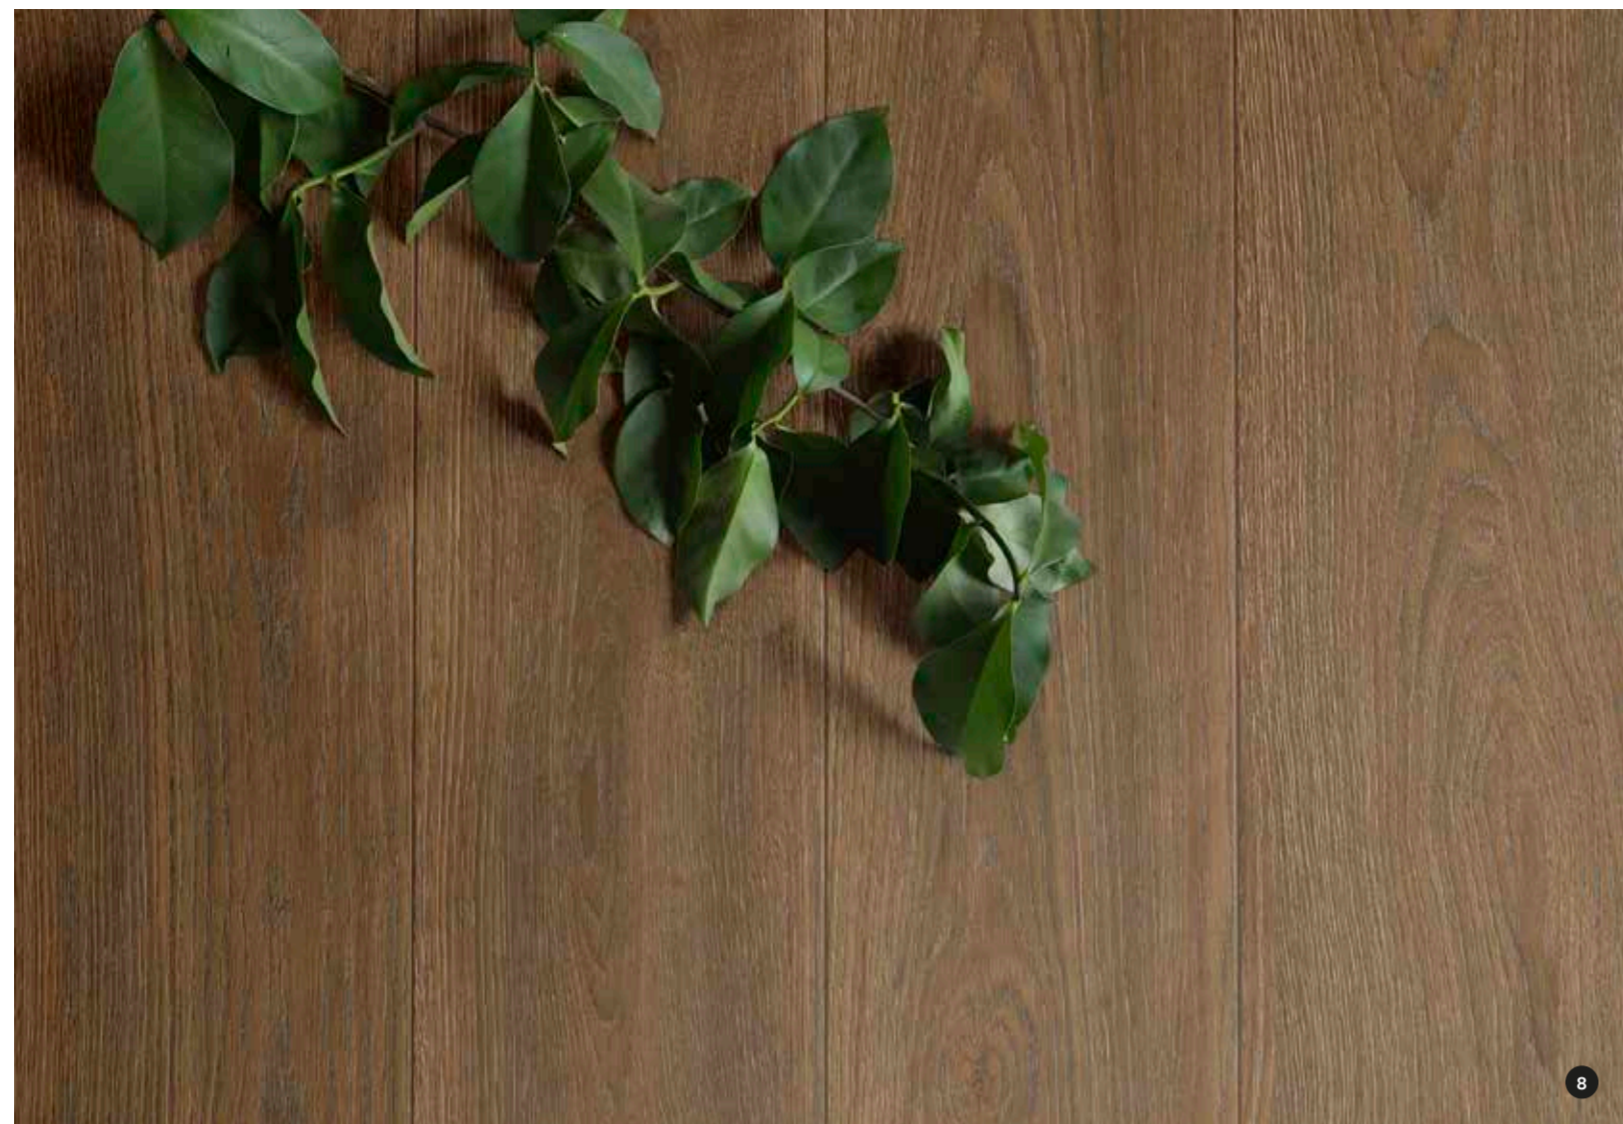

WOOD LOOK

8 MFDP Alma Marrone Outdoor Rett. 20x120

9 MFDM Alma Beige Outdoor Rett. 20x120
MDTR Crogiolo Confetto Kaki 5x15

10 MFDG Alma Rovere Rett. 20x120
MFCR Limestone Wall Decoro Losanga Touch Rett. 40x120
MDSE Confetto Bone 10x10

Colori · Colours

Beige

Miele

Naturale

Rovere

Marrone

Superfici · Surfaces

Naturale/Matt

Outdoor

Formati · Sizes

20x120

- MFDD Alma Beige Rett.
- MFDC Alma Miele Rett.
- MFDA Alma Naturale Rett.
- MF DG Alma Rovere Rett.
- MFDF Alma Marrone Rett.

20x120 Outdoor

- MFDM Alma Beige Grip Rett.
- MF DK Alma Miele Grip Rett.
- MF DJ Alma Naturale Grip Rett.
- MF DN Alma Rovere Grip Rett.
- MF DP Alma Marrone Grip Rett.

Tecnologia · Technology

3D Ink

Match unico tra materia, colore e texture 3D

- Unique match of materials, colours and 3D textures
- Assortiment unique entre matière, couleur et texture 3D
- Einzigartige Mixtur aus Material, Farbe und 3D-Oberfläche
- Armonización única entre materia, color y textura tridimensional
- Уникальное соответствие материала, цвета и фактуры 3D

Imballi Packing		Mq Sq. Mt	Kg Kr		Mq Sq. Mt	Kg Kr	Spessore Thickness
	Pezzi Pieces			Scatole Box			
20x120	4	0,96	18,47	40	38,40	738,60	8,5
20x120 Grip	4	0,96	18,17	40	38,40	727,00	8,5

- Gres Fine Porcellanato Colorato in Massa • Colorbody Fine Porcelain Stoneware
- Rettificato Monocalibro • Rectified Monocaliber
- Conforme • According to UNI EN 14411 - G Bla