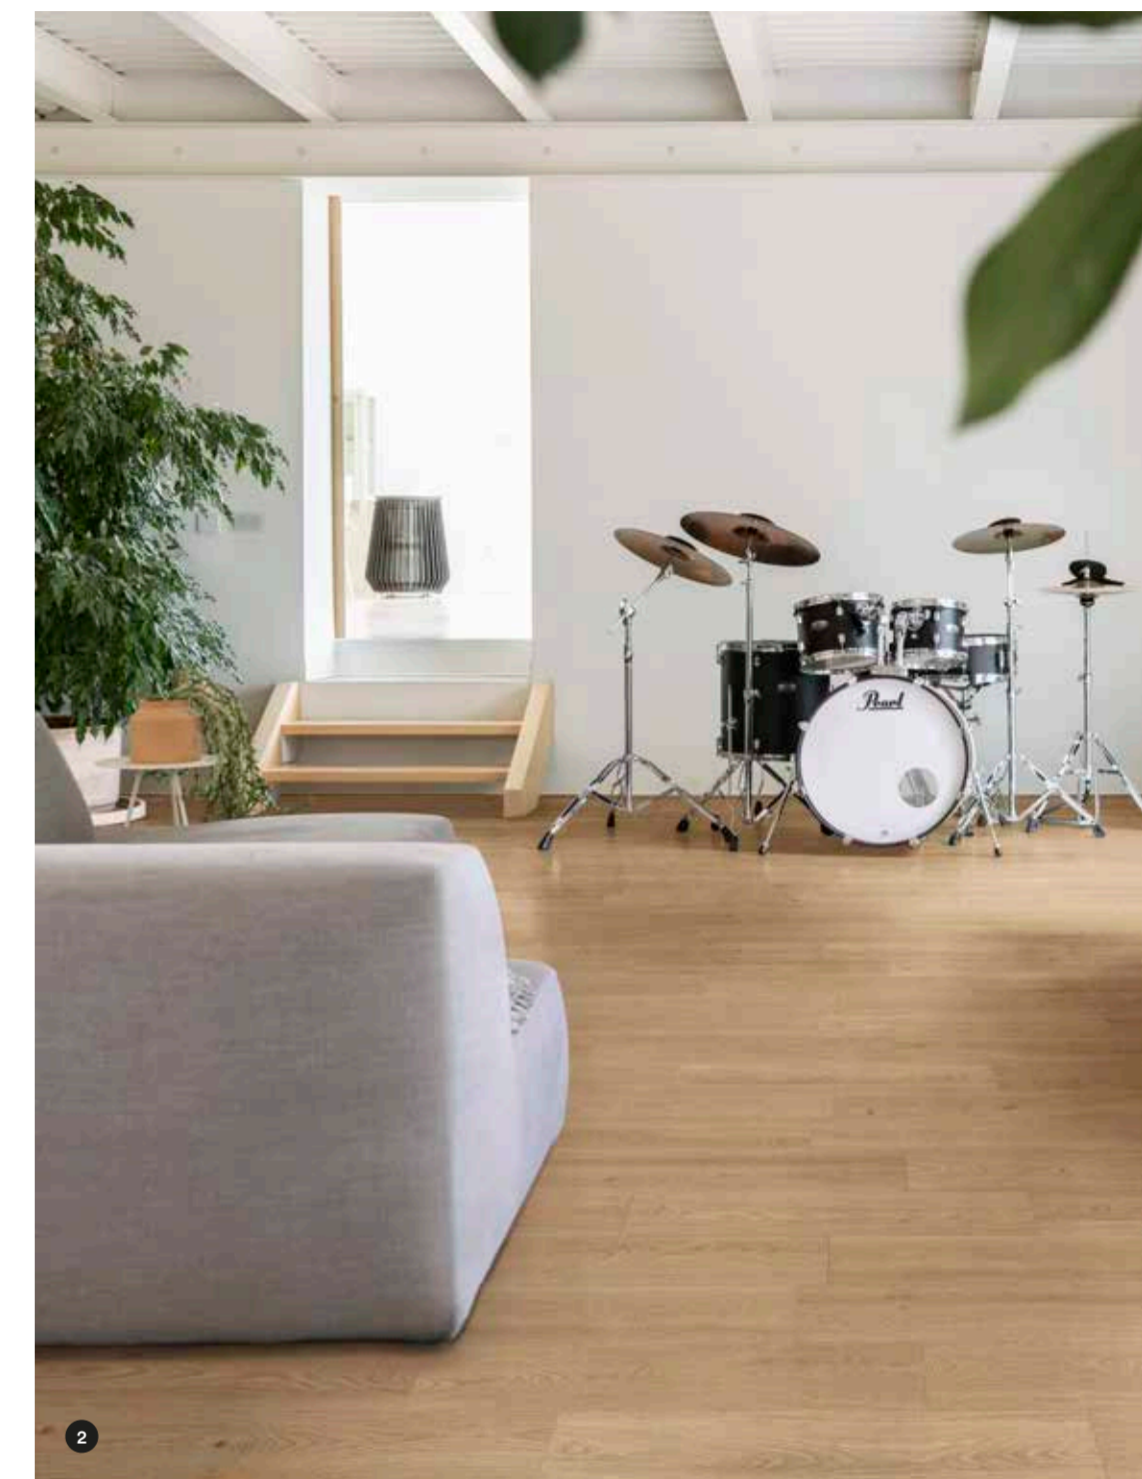

Cover

MFDA Alma Naturale Rett. 20x120

1. 1 MFDD Alma Beige Rett. 20x120
   MFCF Limestone Wall Taupe Rett. 40x120
   MFCK Limestone Wall Taupe Struttura Mikado 3D Rett. 40x120

1. 2 MFDC Alma Miele Rett. 20x120

1. 3 MFDG Alma Rovere Rett. 20x120
   MFCF Limestone Wall Taupe Rett. 40x120
   MFCK Limestone Wall Taupe Struttura Mikado 3D Rett. 40x120
   MFCP Limestone Wall Decoro Agrifoglio Touch Ivory Rett. 40x120
   MDSE Crogiolo Confetto Bone 10x10
   M7GT Grande Resin Look Beige Rett. 120x278