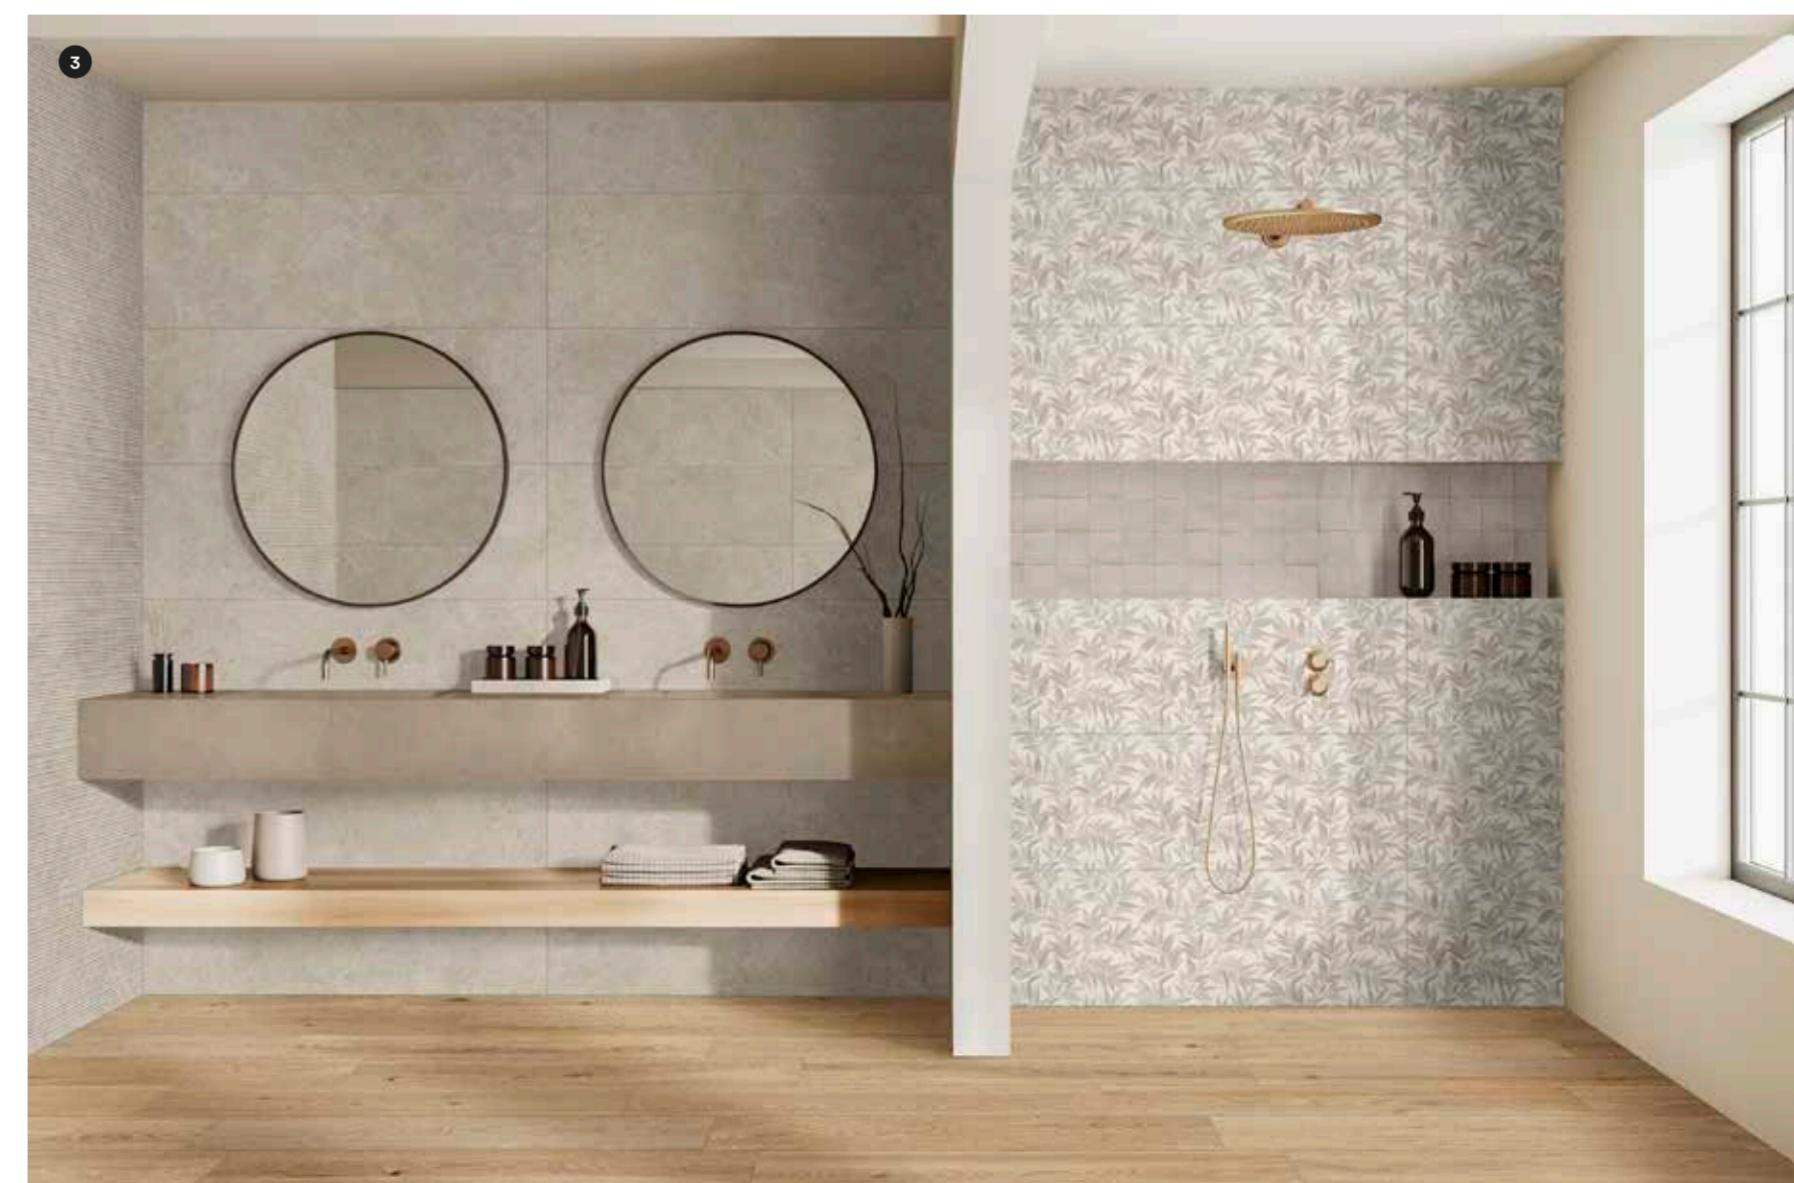

Cover

MFDA Alma Naturale Rett. 20x120

1. 1 MFDD Alma Beige Rett. 20x120
   MFCF Limestone Wall Taupe Rett. 40x120
   MFCK Limestone Wall Taupe Struttura Mikado 3D Rett. 40x120

1. 2 MFDC Alma Miele Rett. 20x120

1. 3 MFDG Alma Rovere Rett. 20x120
   MFCF Limestone Wall Taupe Rett. 40x120
   MFCK Limestone Wall Taupe Struttura Mikado 3D Rett. 40x120
   MFCP Limestone Wall Decoro Agrifoglio Touch Ivory Rett. 40x120
   MDSE Crogiolo Confetto Bone 10x10
   M7GT Grande Resin Look Beige Rett. 120x278