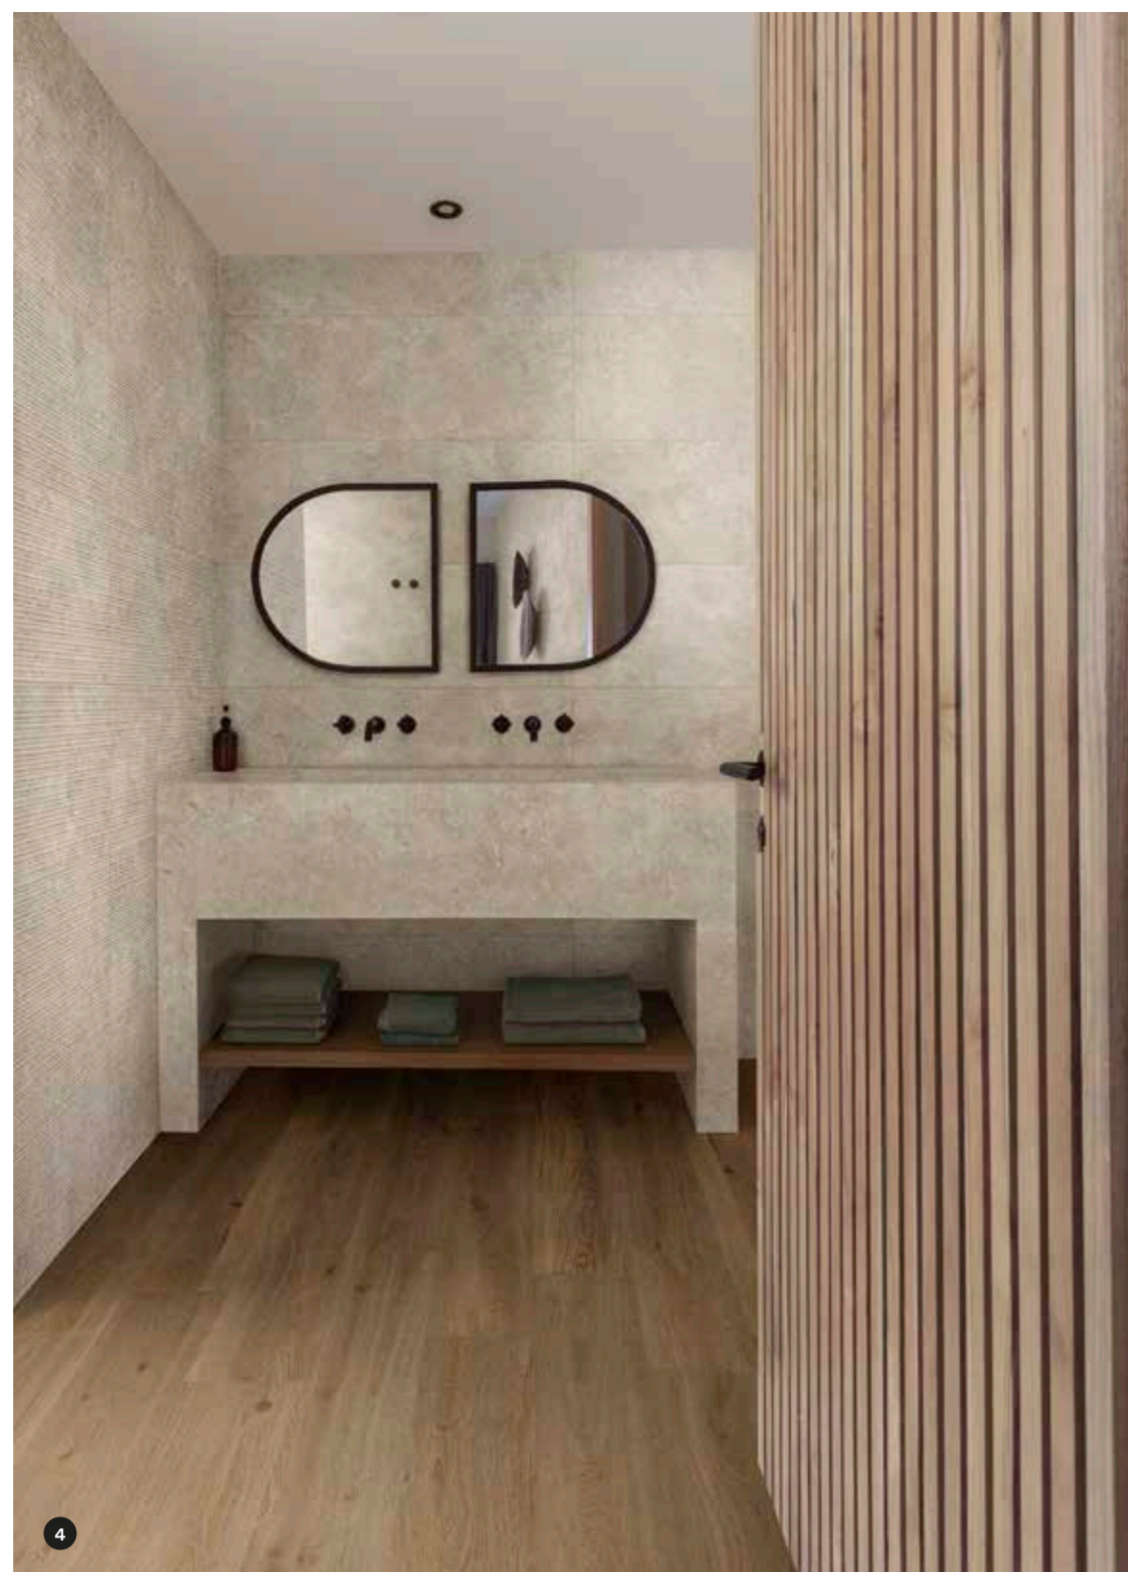

WOOD LOOK

- 4 MFDF Alma Marrone Rett. 20x120
  MFCE Limestone Wall Sand Rett. 40x120
  MFCJ Limestone Wall Sand Struttura Mikado 3D 40x120
  MAGN Grande Stone Look Limestone Sand 160x320
- 5 MFDC Alma Miele Rett. 20x120
  MFDK Alma Miele Outdoor Rett. 20x120
- 6 MFDD Alma Beige Rett. 20x120
- 7 MFDA Alma Naturale Rett. 20x120
  MFCD Limestone Wall Ivory Rett. 40x120
  M9HA Mystone Limestone Ivory Rett. 120x120