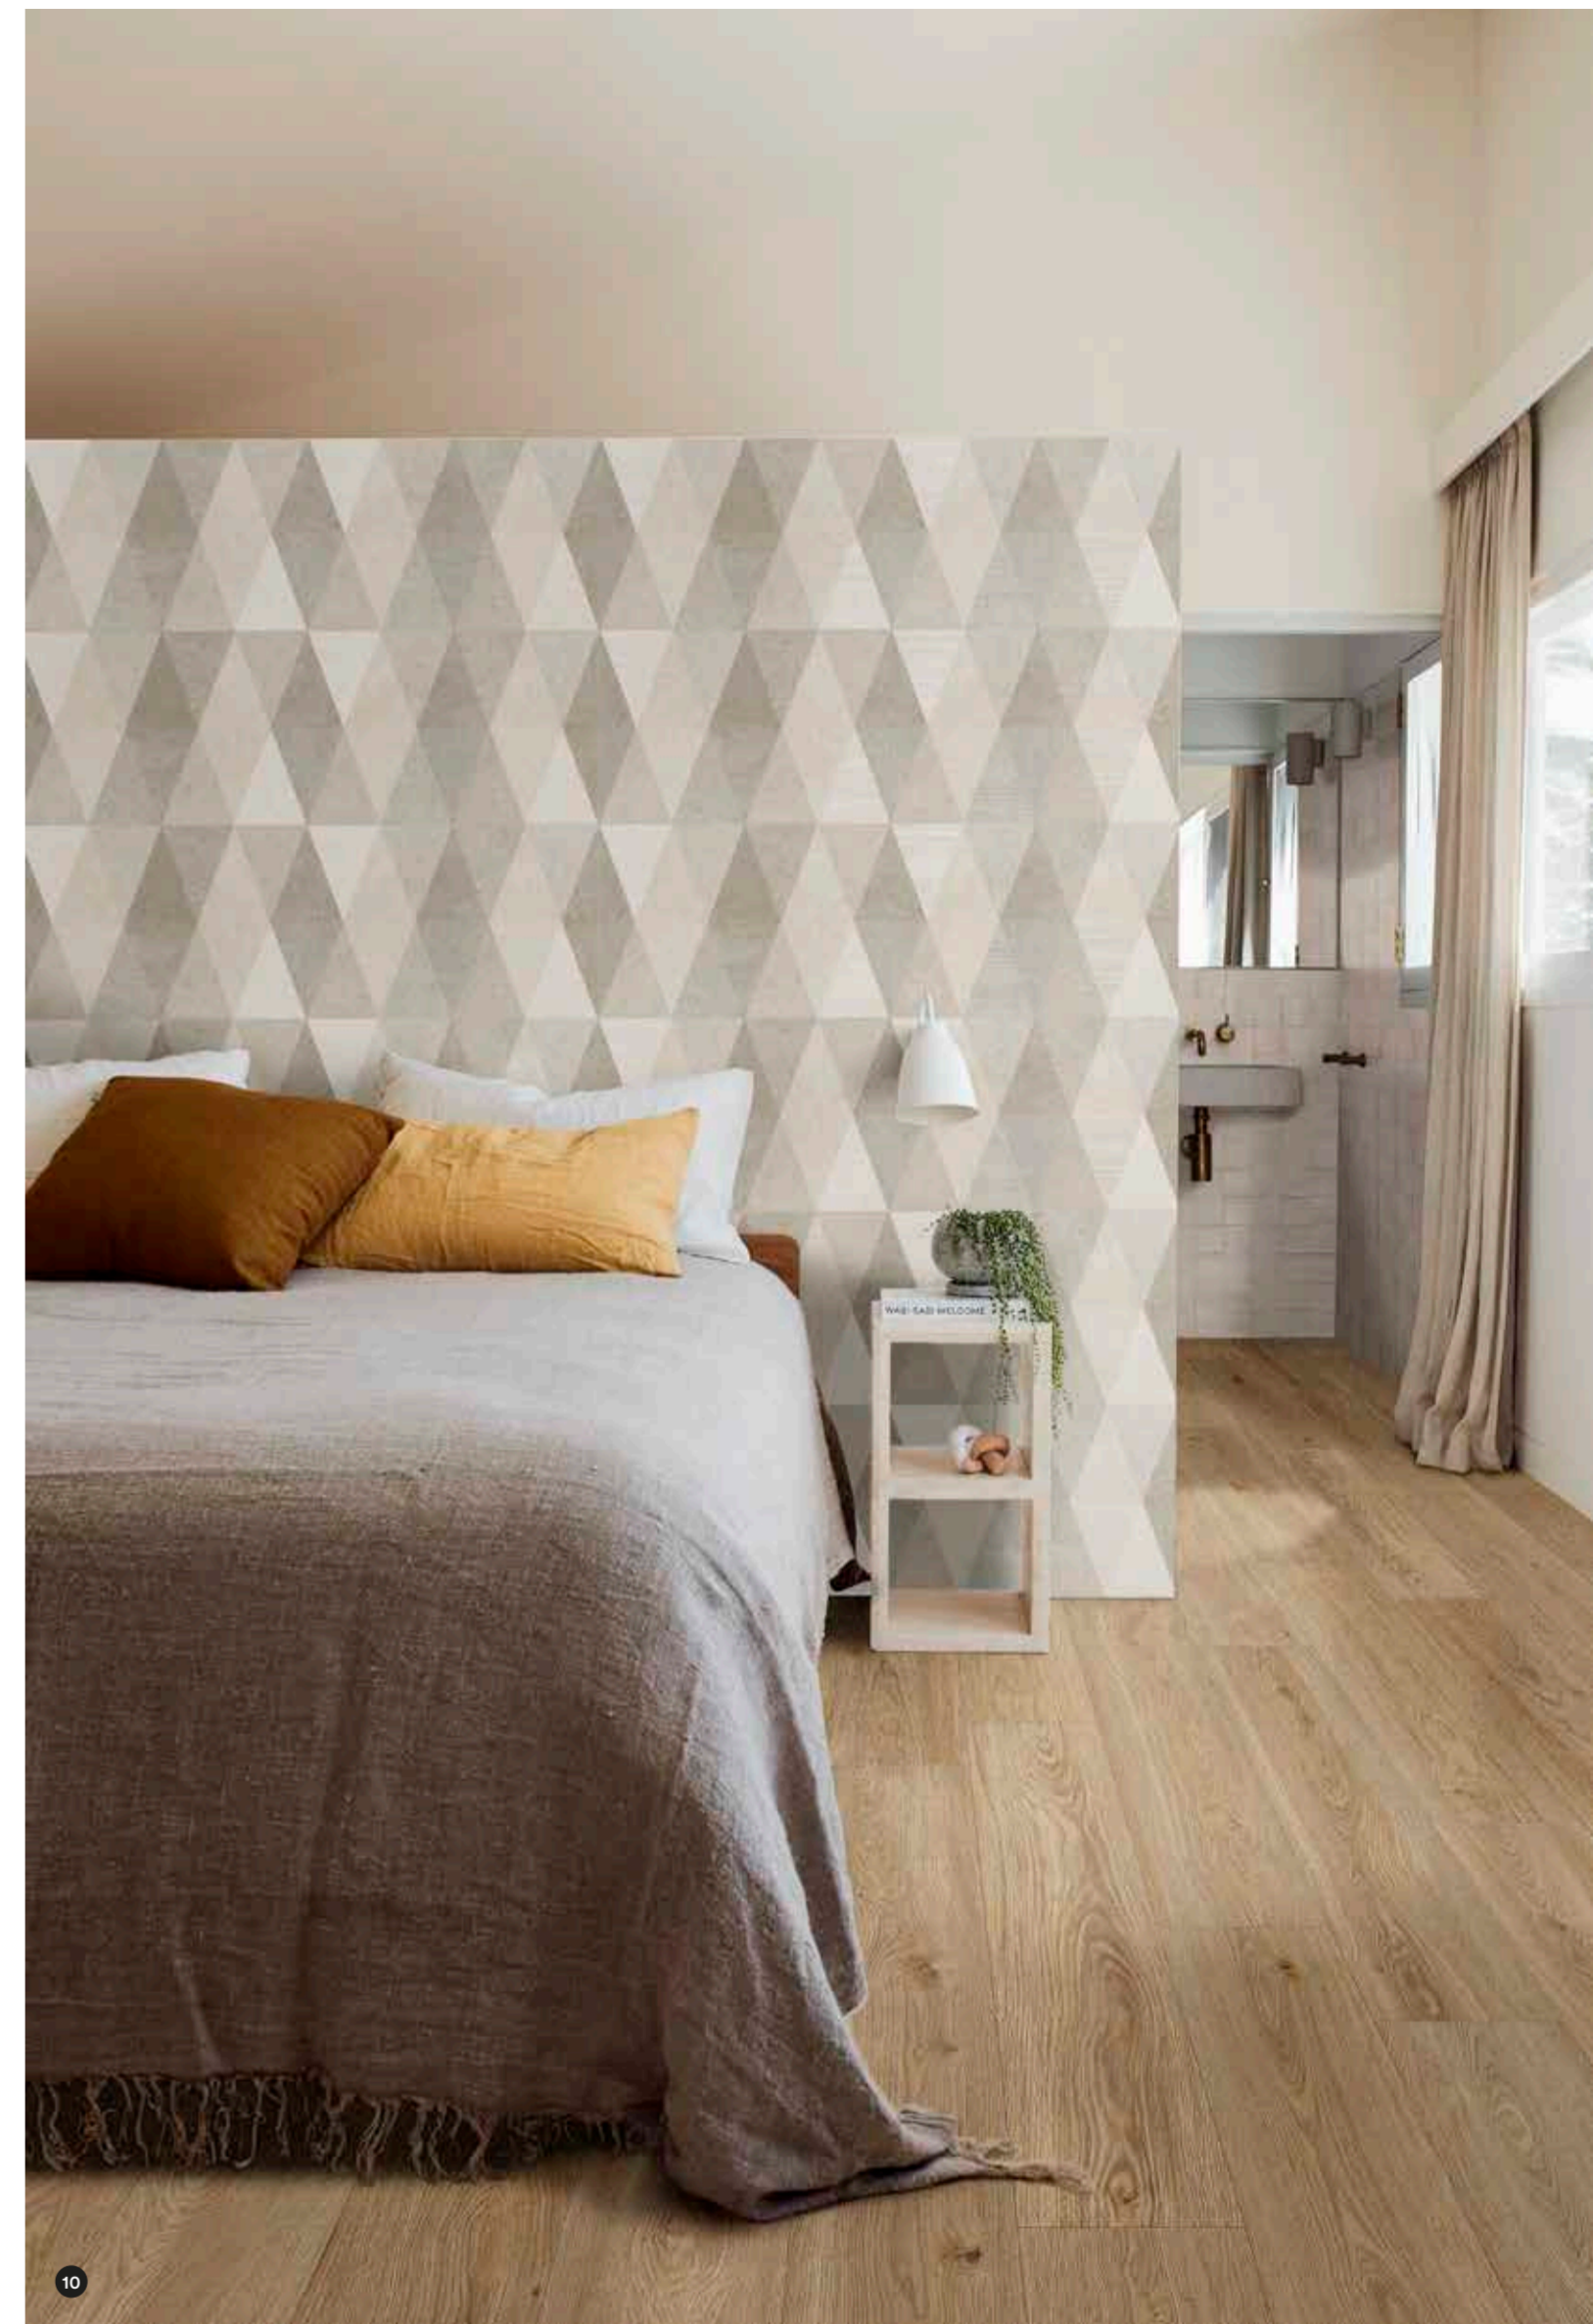

WOOD LOOK

8 MFDP Alma Marrone Outdoor Rett. 20x120

9 MFDM Alma Beige Outdoor Rett. 20x120
MDTR Crogiolo Confetto Kaki 5x15

10 MFDG Alma Rovere Rett. 20x120
MFCR Limestone Wall Decoro Losanga Touch Rett. 40x120
MDSE Confetto Bone 10x10

Colori · Colours

Beige

Miele

Naturale

Rovere

Marrone

Superfici · Surfaces

Naturale/Matt

Outdoor

Formati · Sizes

20x120

- MFDD Alma Beige Rett.
- MFDC Alma Miele Rett.
- MFDA Alma Naturale Rett.
- MF DG Alma Rovere Rett.
- MFDF Alma Marrone Rett.

20x120 Outdoor

- MFDM Alma Beige Grip Rett.
- MF DK Alma Miele Grip Rett.
- MF DJ Alma Naturale Grip Rett.
- MF DN Alma Rovere Grip Rett.
- MF DP Alma Marrone Grip Rett.

Tecnologia · Technology

3D Ink

Match unico tra materia, colore e texture 3D

- Unique match of materials, colours and 3D textures
- Assortiment unique entre matière, couleur et texture 3D
- Einzigartige Mixtur aus Material, Farbe und 3D-Oberfläche
- Armonización única entre materia, color y textura tridimensional
- Уникальное соответствие материала, цвета и фактуры 3D

Imballi Packing		Mq Sq. Mt	Kg Kr		Mq Sq. Mt	Kg Kr	Spessore Thickness
	Pezzi Pieces			Scatole Box			
20x120	4	0,96	18,47	40	38,40	738,60	8,5
20x120 Grip	4	0,96	18,17	40	38,40	727,00	8,5

- Gres Fine Porcellanato Colorato in Massa • Colorbody Fine Porcelain Stoneware
- Rettificato Monocalibro • Rectified Monocaliber
- Conforme • According to UNI EN 14411 - G Bla