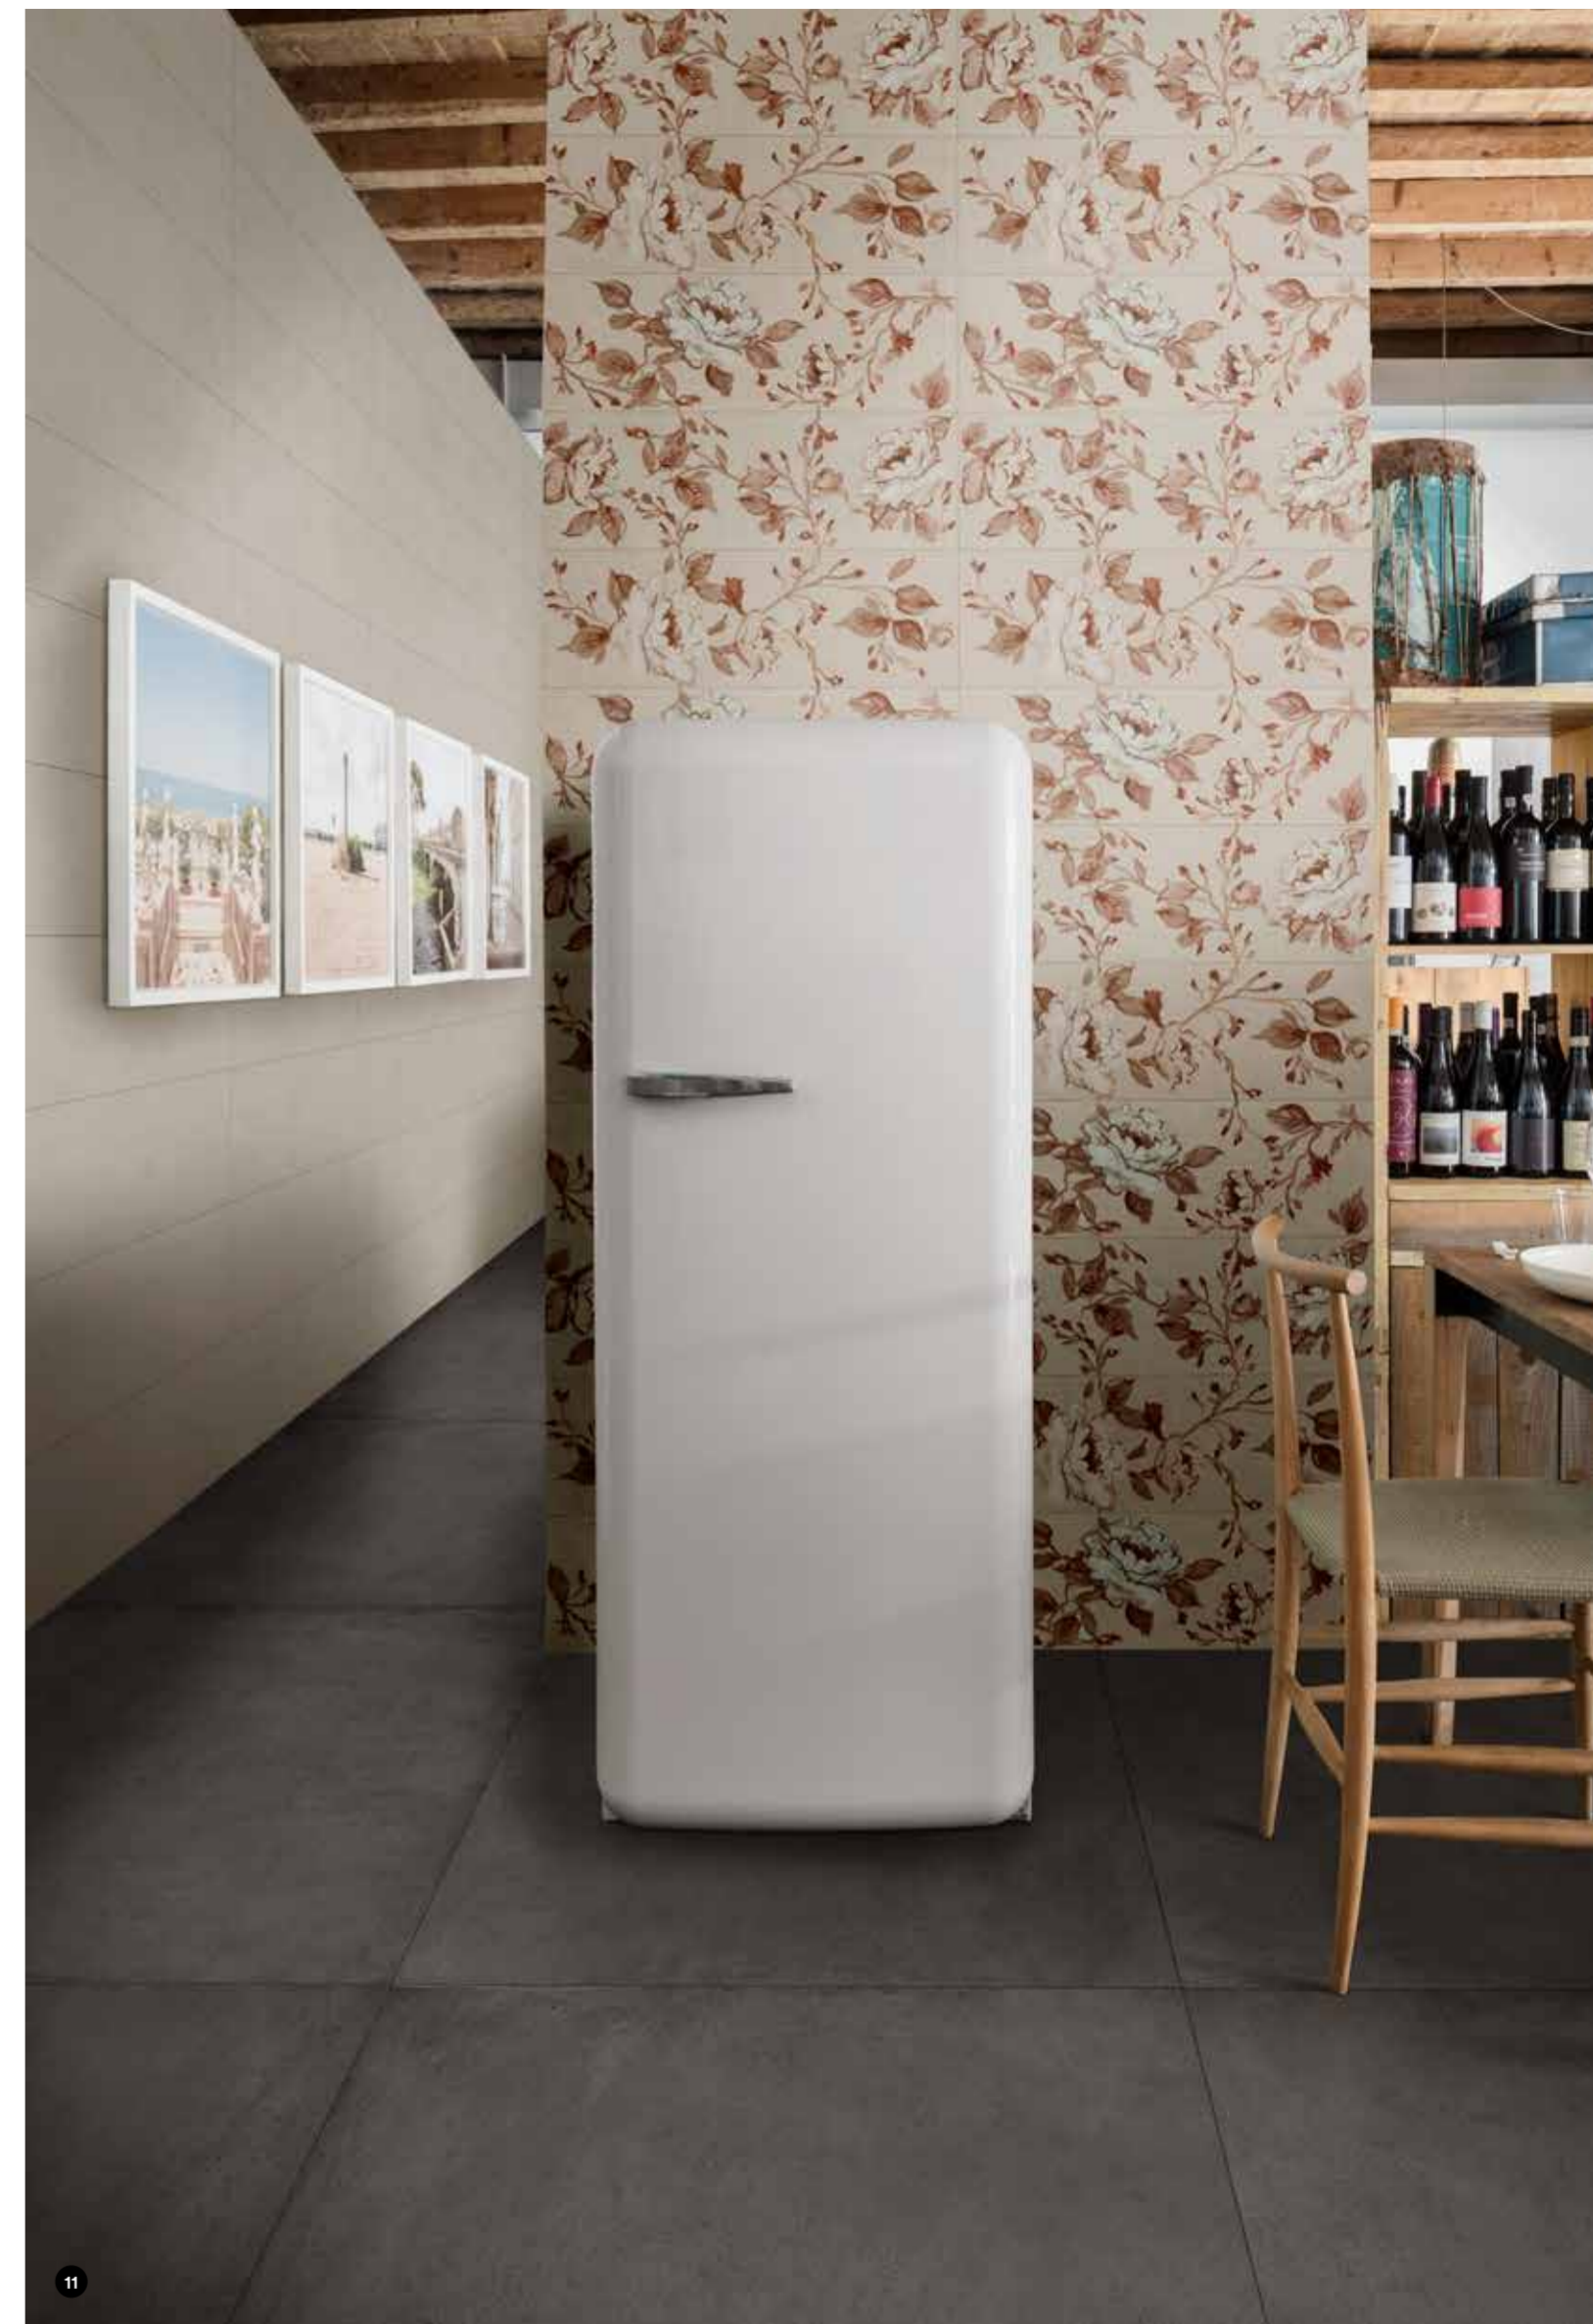

WALL TILES

8 MA9X Chill Clay 25x76
MAA1 Chill Struttura 3D Diamond Clay 25x76
MA9V Chill Ivory 25x76
M97A Carácter Mix Beige Rett. 60x120

9 MA9V Chill Ivory 25x76
MAHZ Mosaico Clay 30x30

10 MAA2 Chill Struttura 3D Diamond Ivory 25x76

11 MA9V Chill Ivory 25x76
MAA7 Decoro Melody Ivory 25x76
M9RP Appeal Antrachite Rett. 75x75