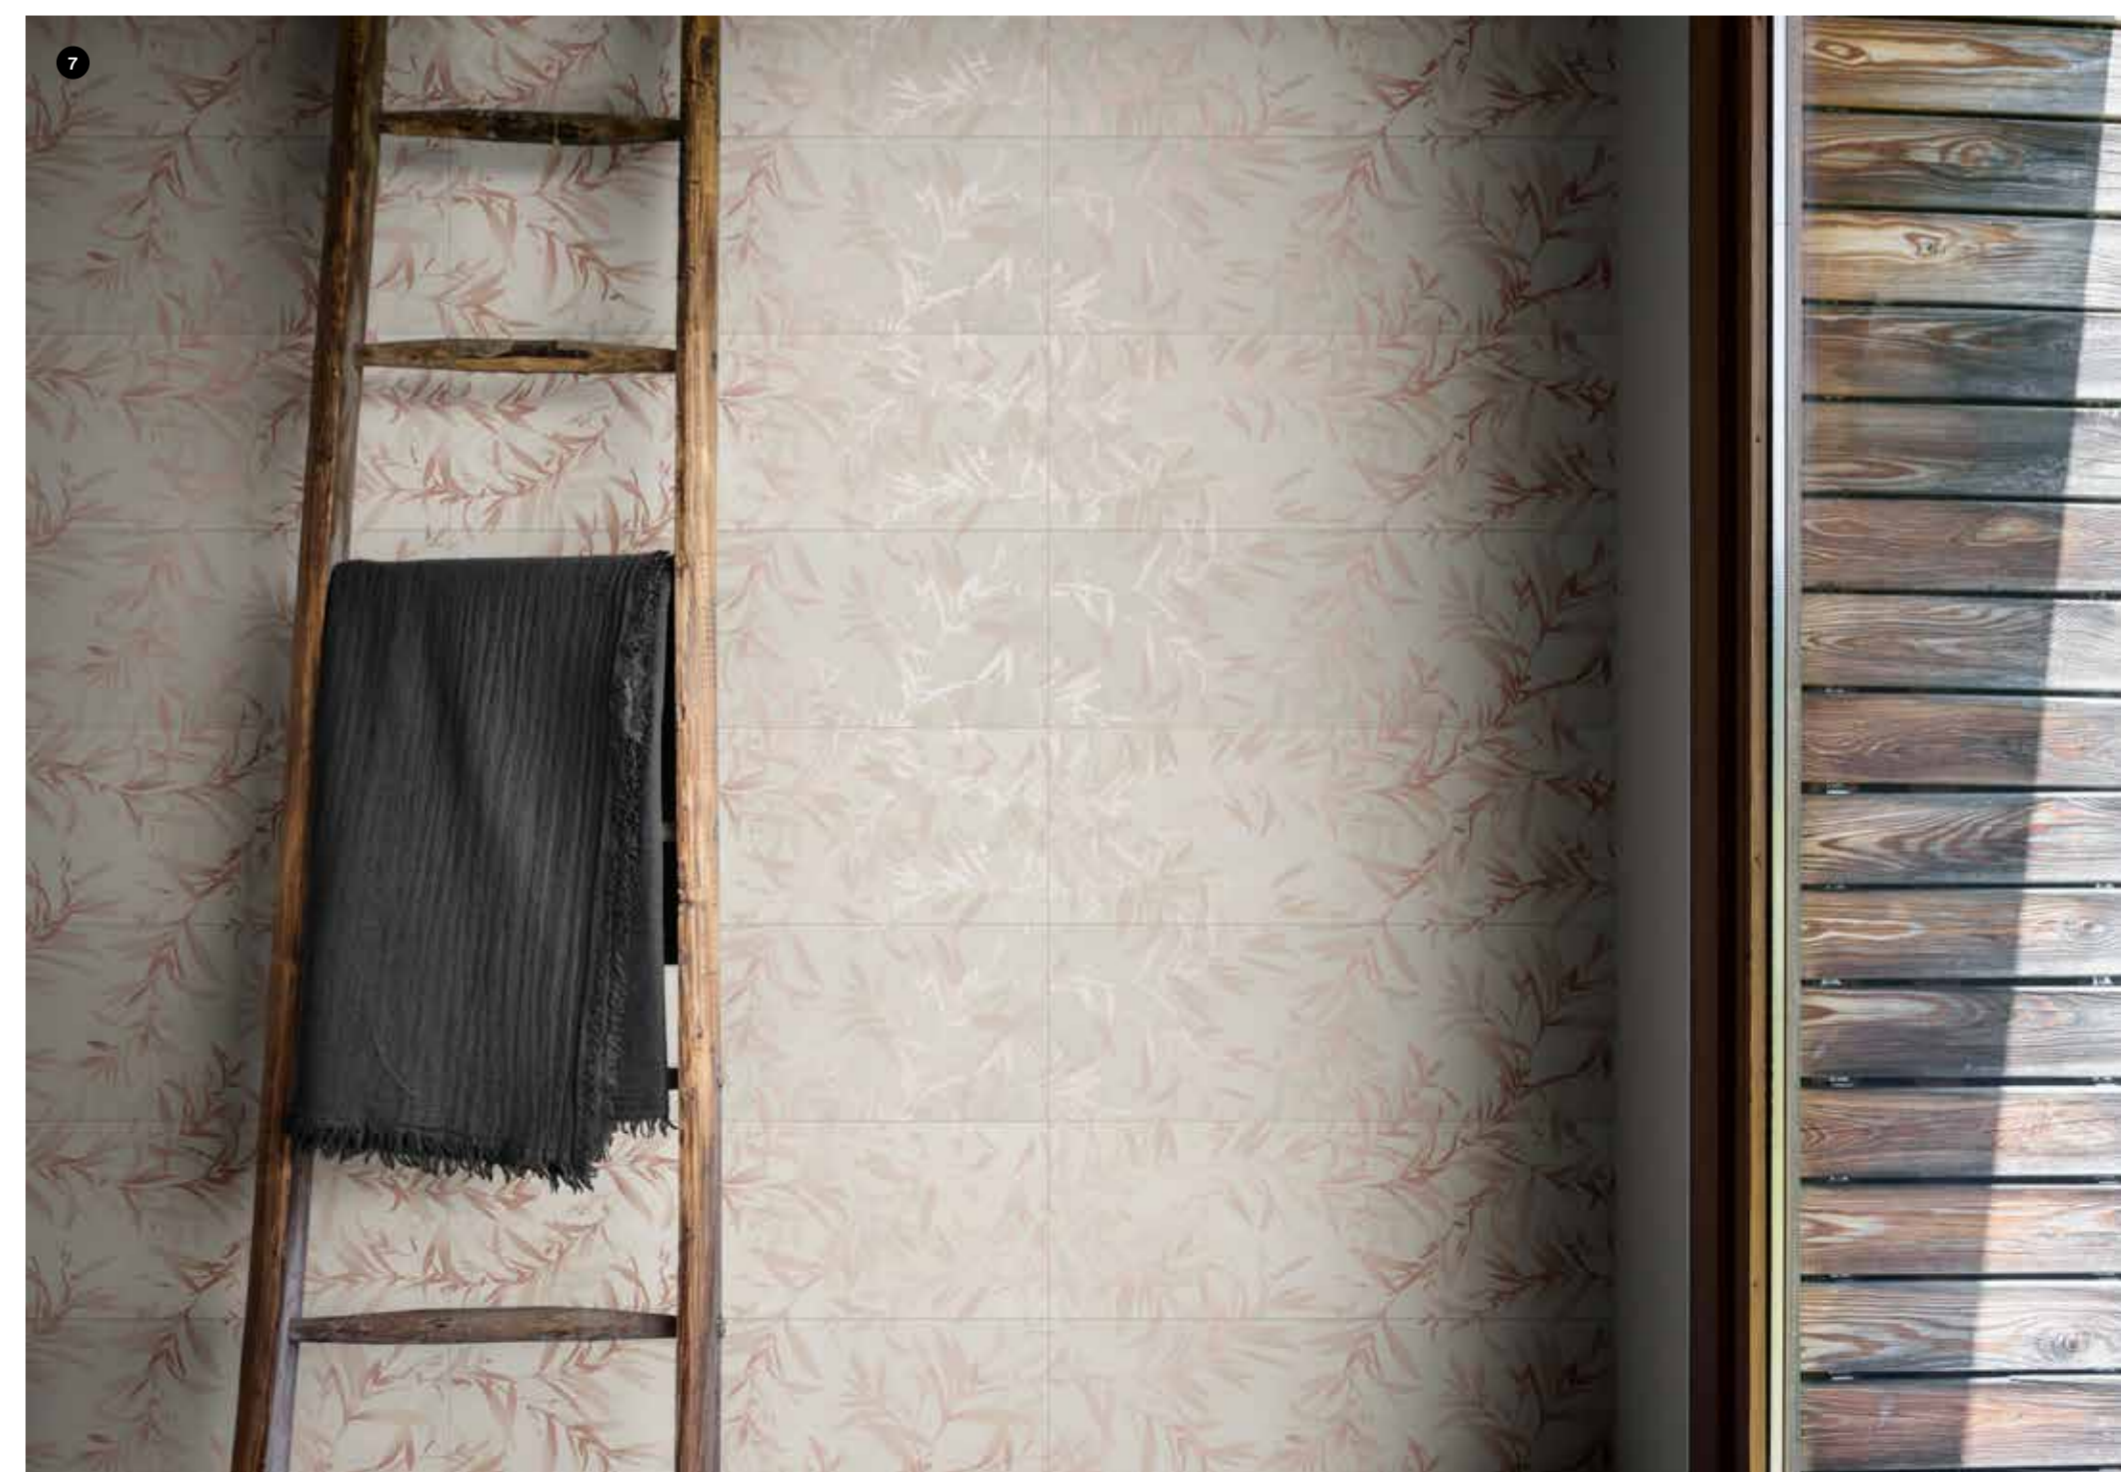

WALL TILES

- 4 MA9T Chill Grey 25x76
  MAA6 Chill Decoro Melody White 25x76
  MA8Y Vero Castagno Chevron 11x54
- 5 MA9U Chill White 25x76
  MAA4 Chill Struttura 3D Diamond White 25x76
  M1LM Crogiolo D_Segni Scaglie Tappeto 10 20x20
- 6 MAPC Decoro Foliage White 50x76
- 7 MAPD Decoro Foliage Ivory 50x76