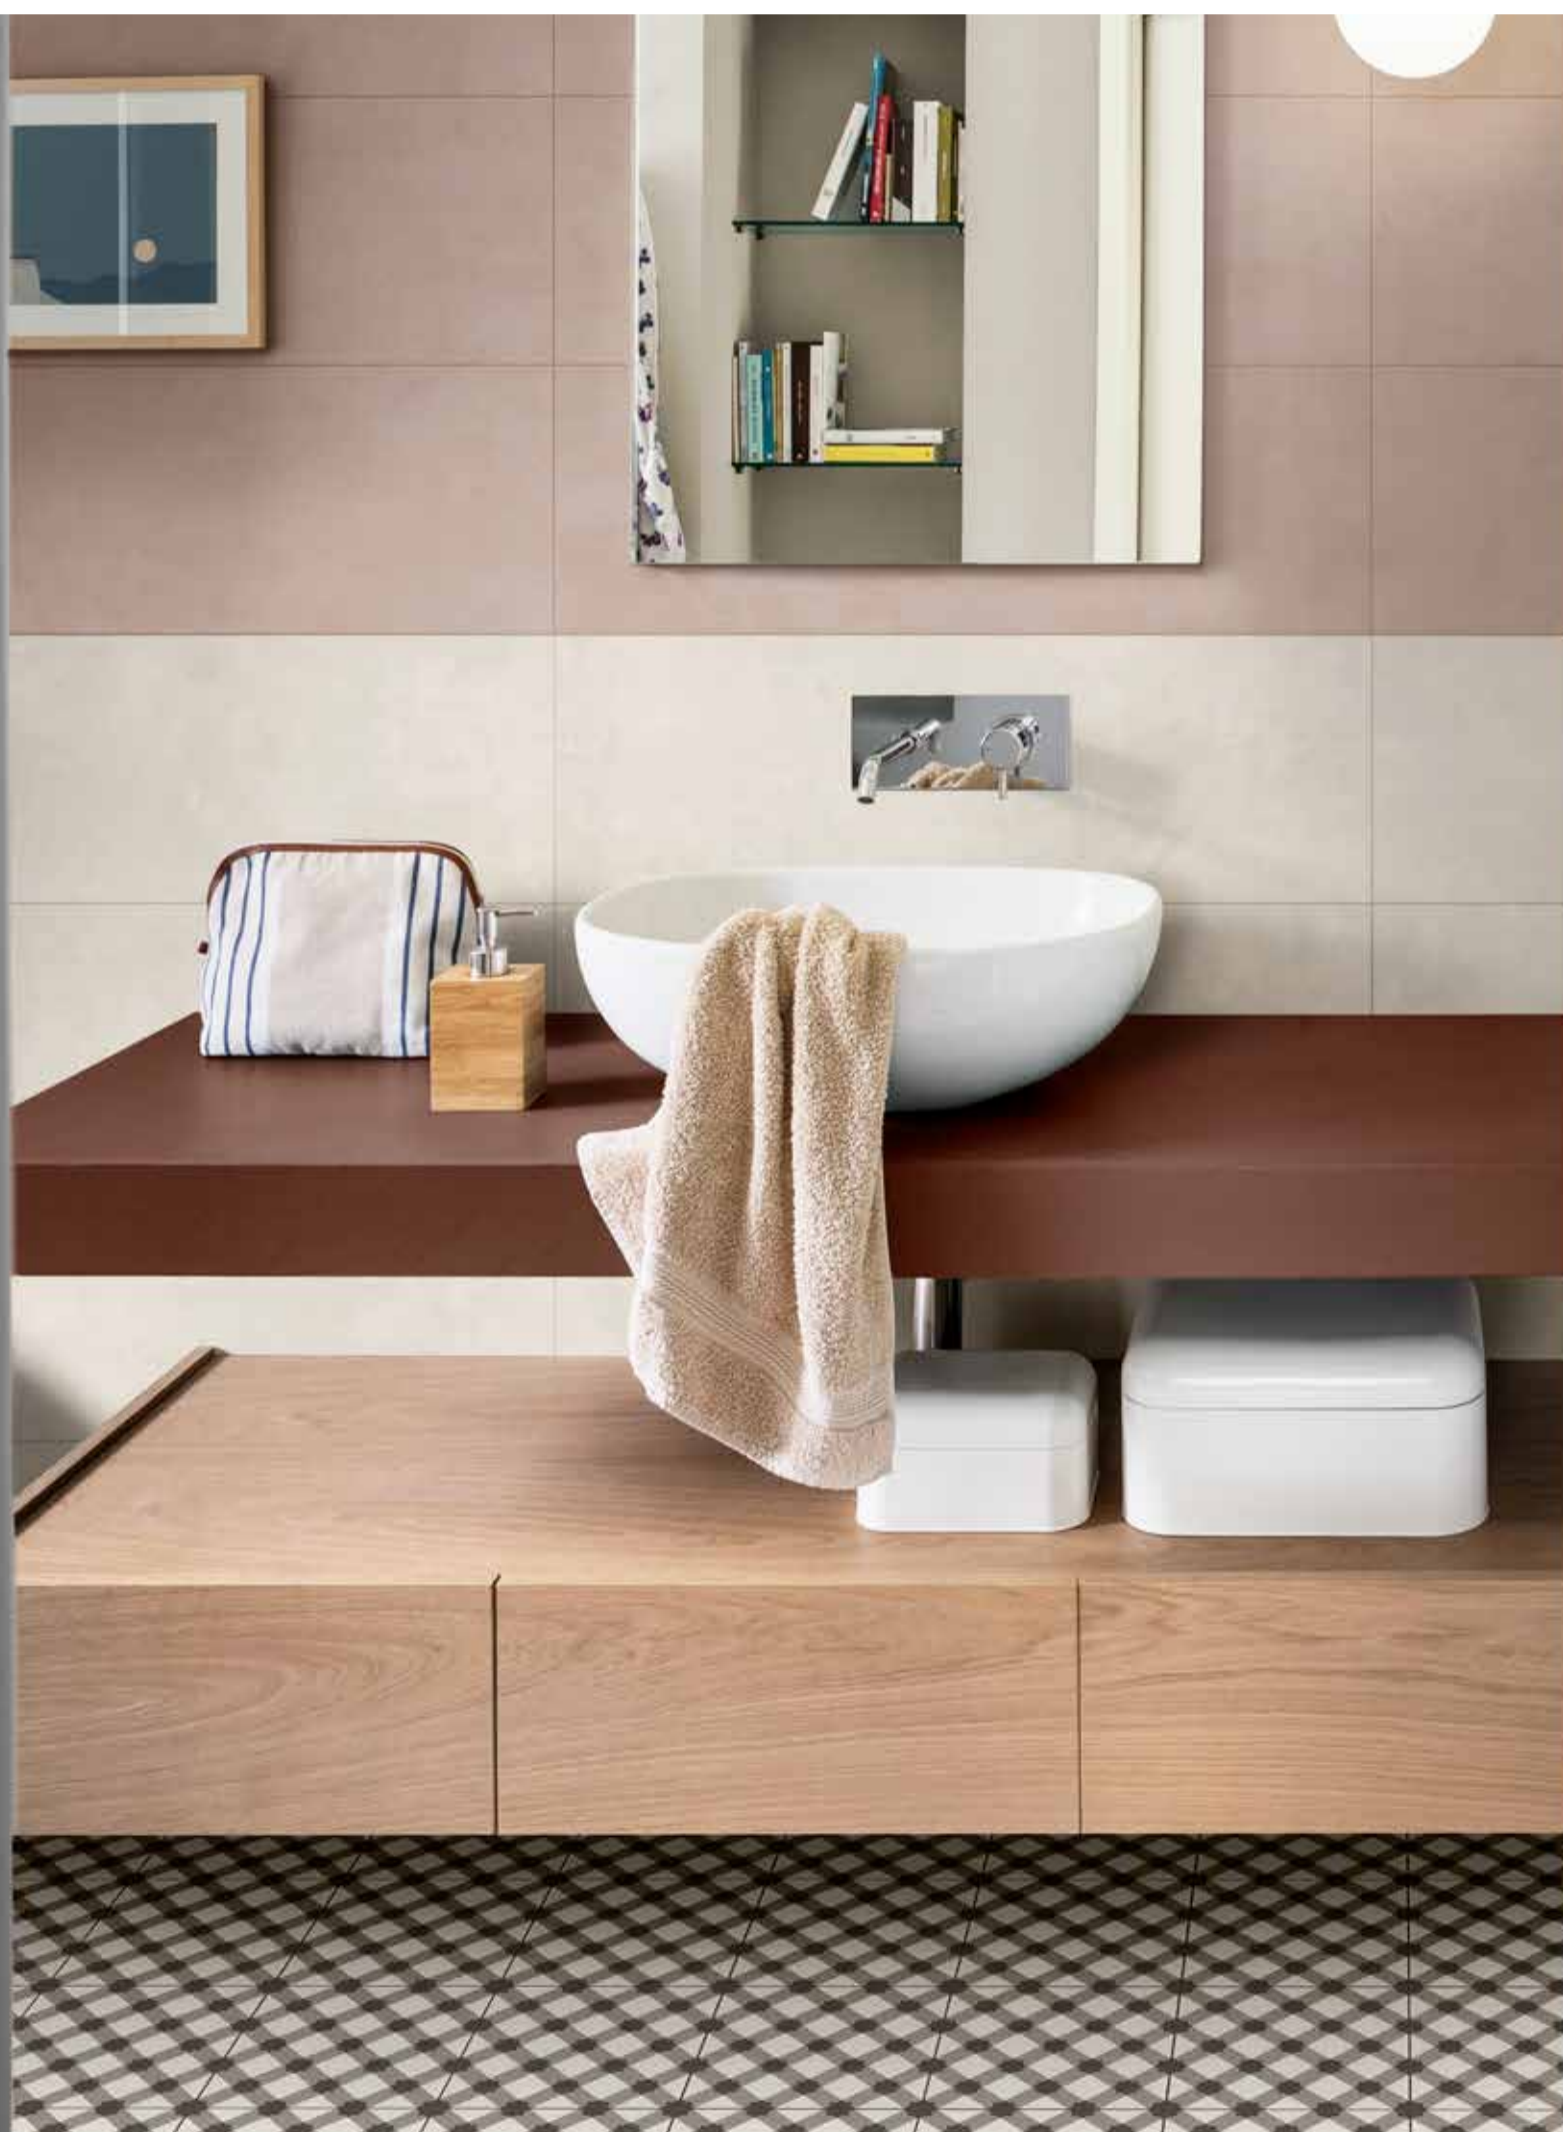

MARAZZI

Chill

Rivestimenti • Wall tiles • Revêtements de mur
• Wandfliesen • Revestimientos • Облицовочная плитка

Chill

Il colore, la texture leggermente materica e la superficie semi-matt sono le caratteristiche del nuovo rivestimento Chill nell'elegante formato 25x76. I sei colori, White, Grey, Ivory, Pink, Clay e Blue, sono disponibili anche nella versione tridimensionale a diamante con cui valorizzare quinte o intere pareti delle stanze e sono arricchiti da due decorazioni floreali: Melody, dall'effetto acquerello e Foliage, un motivo a foglie dai dettagli materici e leggermente iridescenti.

Its colour, its subtle materic texture and its semi-matt surface are the distinguishing characteristics of the new Chill wall covering in the elegant 25x76 size. The six colours - White, Grey, Ivory, Pink, Clay and Blue - are also available in three-dimensional diamond version, ideal for creating panels or covering whole walls of rooms, with the added beauty of two floral decorations: Melody, with a watercolour effect, and Foliage, a leaf motif with slightly iridescent tactile details.

Couleur, léger effet de matière de la texture, surface mi-mate : telles sont les caractéristiques du nouveau revêtement Chill dans l'élégant format 25x76. Les six couleurs, White, Grey, Ivory, Pink, Clay et Blue, sont également disponibles dans la version 3D diamantée, qui permet de mettre en valeur des pans ou des murs entiers. Deux décors floraux viennent les enrichir : Melody, au rendu aquarelle, et Foliage, un motif de feuilles aux détails effets de matière légèrement iridescents.

Die Farbe, die leicht stoffliche Textur und die halbmatte Oberfläche sind die Merkmale der neuen Wandverkleidung Chill im eleganten Format 25x76 cm. Die sechs Farben White, Grey, Ivory, Pink, Clay und Blue stehen auch in der facettierten 3D-Variante zur wertigen Gestaltung von Einzelflächen oder ganzen Wänden zur