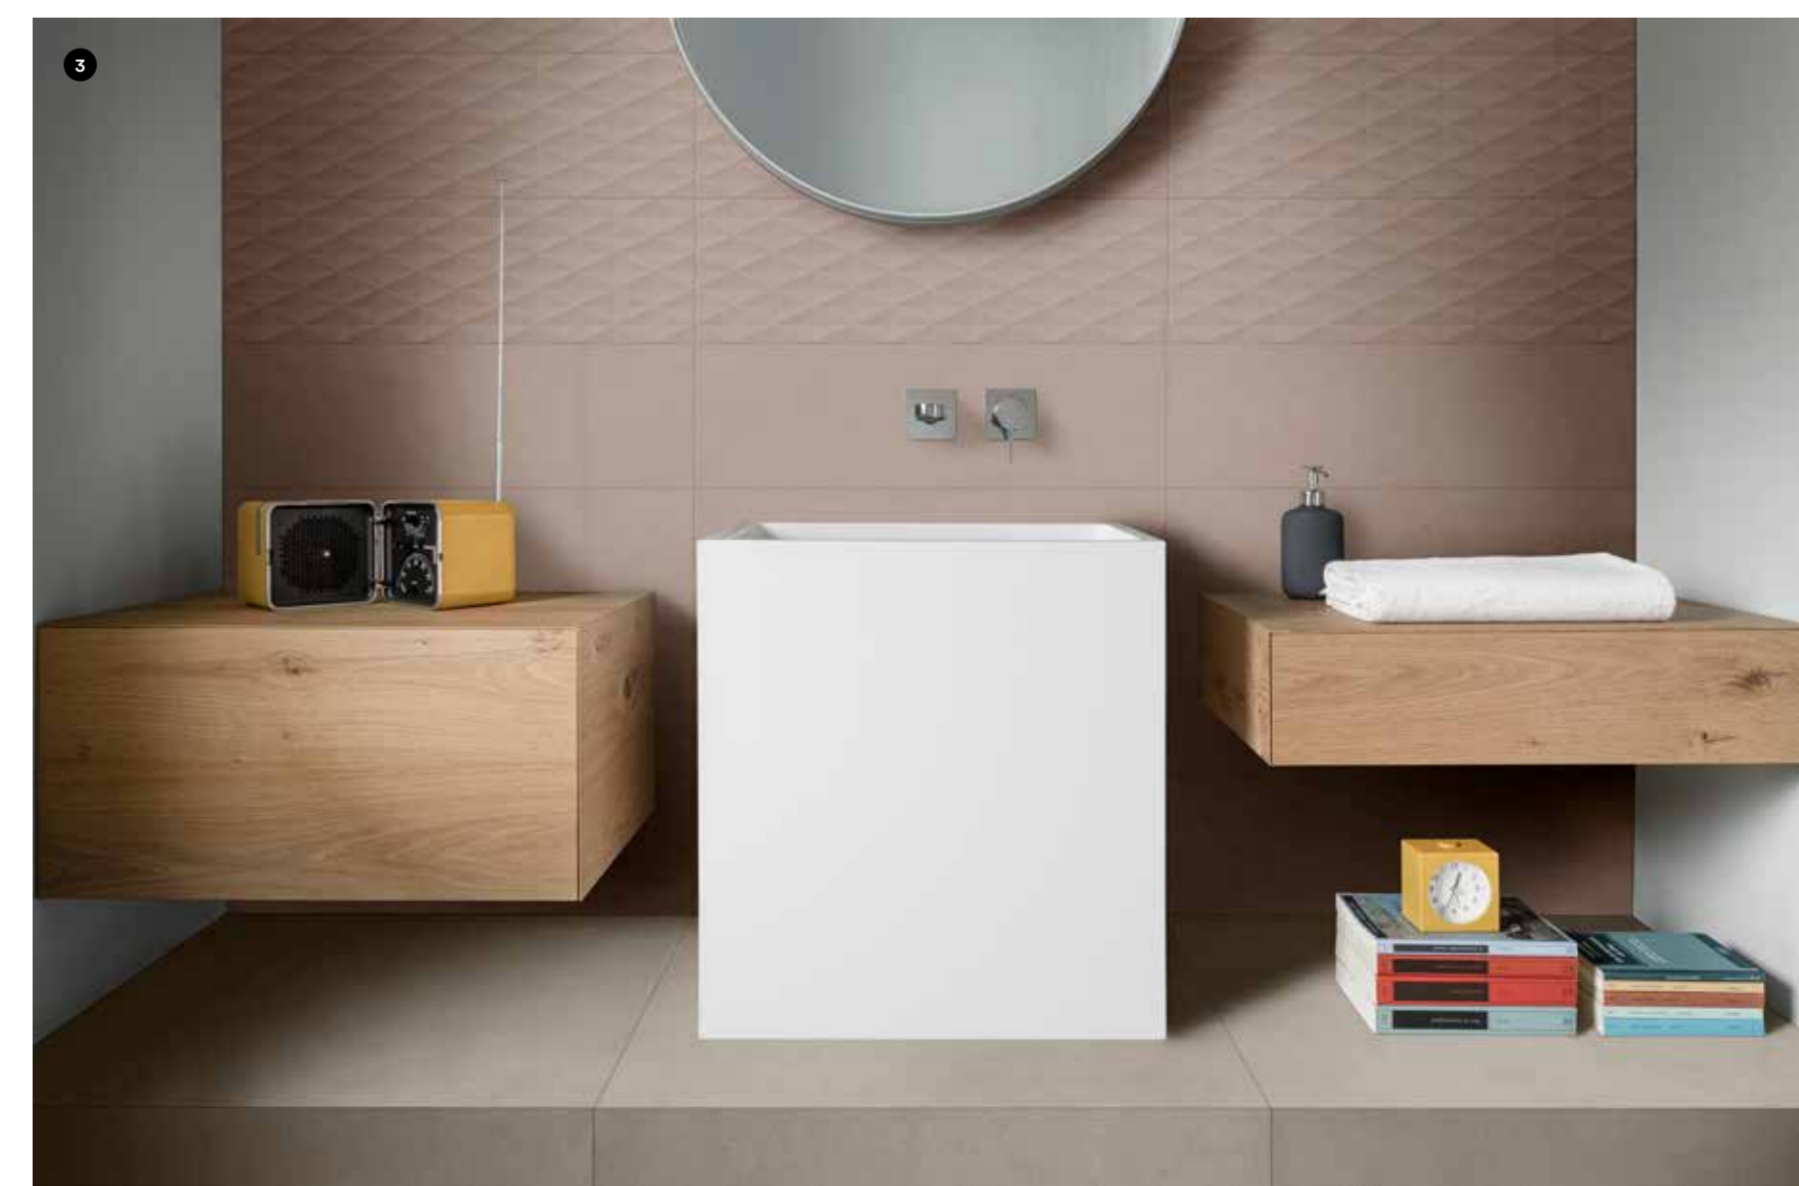

Cover
MA9V Chill Ivory 25x76
MA9W Chill Pink 25x76
MOUG D_Segni Tappeto Micro 2 Caldo 20x20

1 MA9S Chill Blue 25x76
MA9Z Chill Struttura 3D Diamond Blue 25x76
MAHW Mosaico White 30x30

2 MA9S Chill Blue 25x76
MA9Z Chill Struttura 3D Diamond Blue 25x76
MAHW Mosaico White 30x30
M9DM Oltre Natural Rett. 22,5x180

3 MA9W Chill Pink 25x76
MAA3 Chill Struttura 3D Diamond Pink 25x76
M9RL Appeal Sand Rett. 75x75