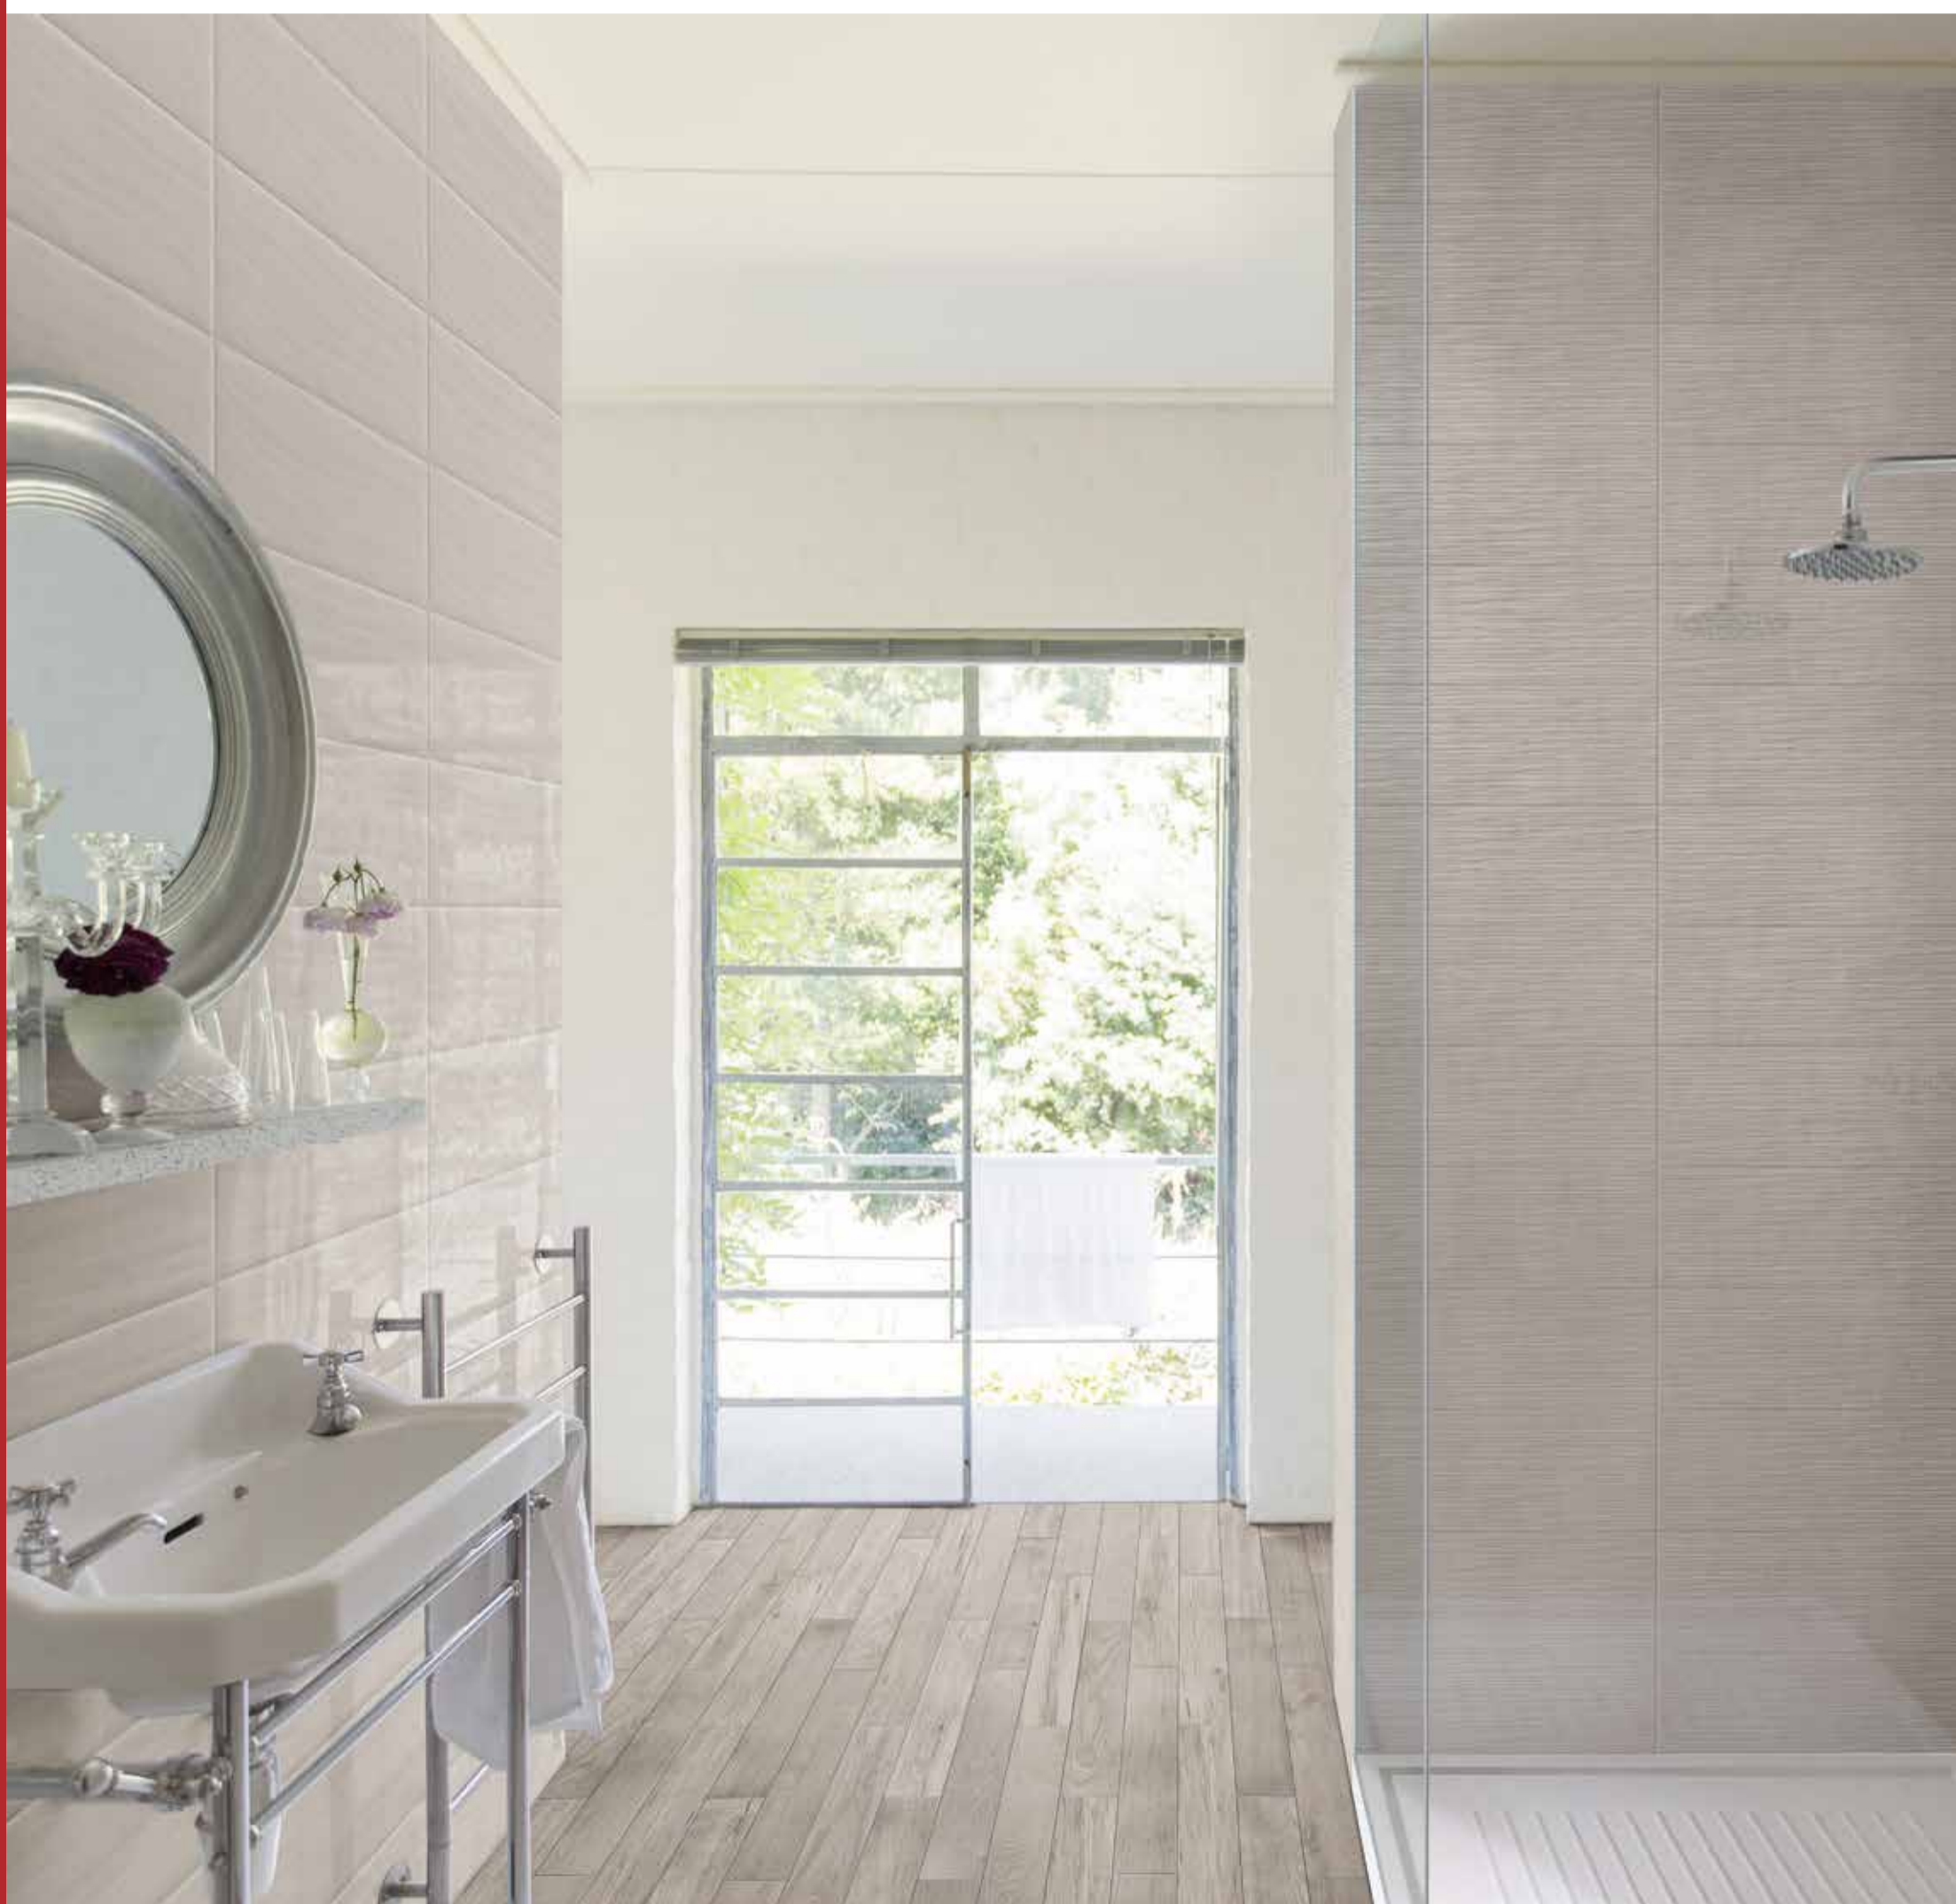

MARAZZI

Cloud

Rivestimenti • Wall Tiles • Revêtements de Mur
• Wandfliesen • Revestimientos • Облицовочная Плитка

Cloud

Cloud riscopre la tradizione della maiolica smaltata attraverso la rilettura contemporanea di una superficie brillante e corposa nel nuovo formato 20x50 cm. La collezione si compone di 7 tinte unite, su superficie lievemente strutturata o con effetto tridimensionale, da abbinare tra loro per innumerevoli soluzioni compositive. La decorazione riprende le cromie dei fondi, con motivi geometrico floreali e fresche pennellate di colore, secondo un'interpretazione classica o più creativa di rivestimenti per bagni e cucine dallo stile vivace e ricercato.

Cloud is a rediscovery of traditional glazed majolica ware, providing a contemporary reworking of its glossy, substantial surface in the new 20x50 cm size. The collection comprises 7 solid colours, on slightly structured or 3D-effect surfaces, for use in combination to create countless design compositions. The decors adopt the same colours as the plain tiles, with floral geometrical motifs and fresh strokes of colour, for a classical or more creative wall covering concept for bathrooms and kitchens in a lively, sophisticated style.

Cloud redore le blason de la tradition de la majolique émaillée par une interprétation contemporaine : une surface brillante et dense dans le nouveau format 20x50 cm. La collection propose 7 teintes unies, en finition à peine structurée ou à effet tridimensionnel, à assortir pour créer une multitude de compositions. La décoration reprend la coloration des fonds avec, en plus, des motifs géométriques floraux et des fraîches touches de couleur qui donnent aux revêtements muraux un effet classique ou plus fantaisiste, pour apporter vivacité et sophistication à la salle de bains et à la cuisine.