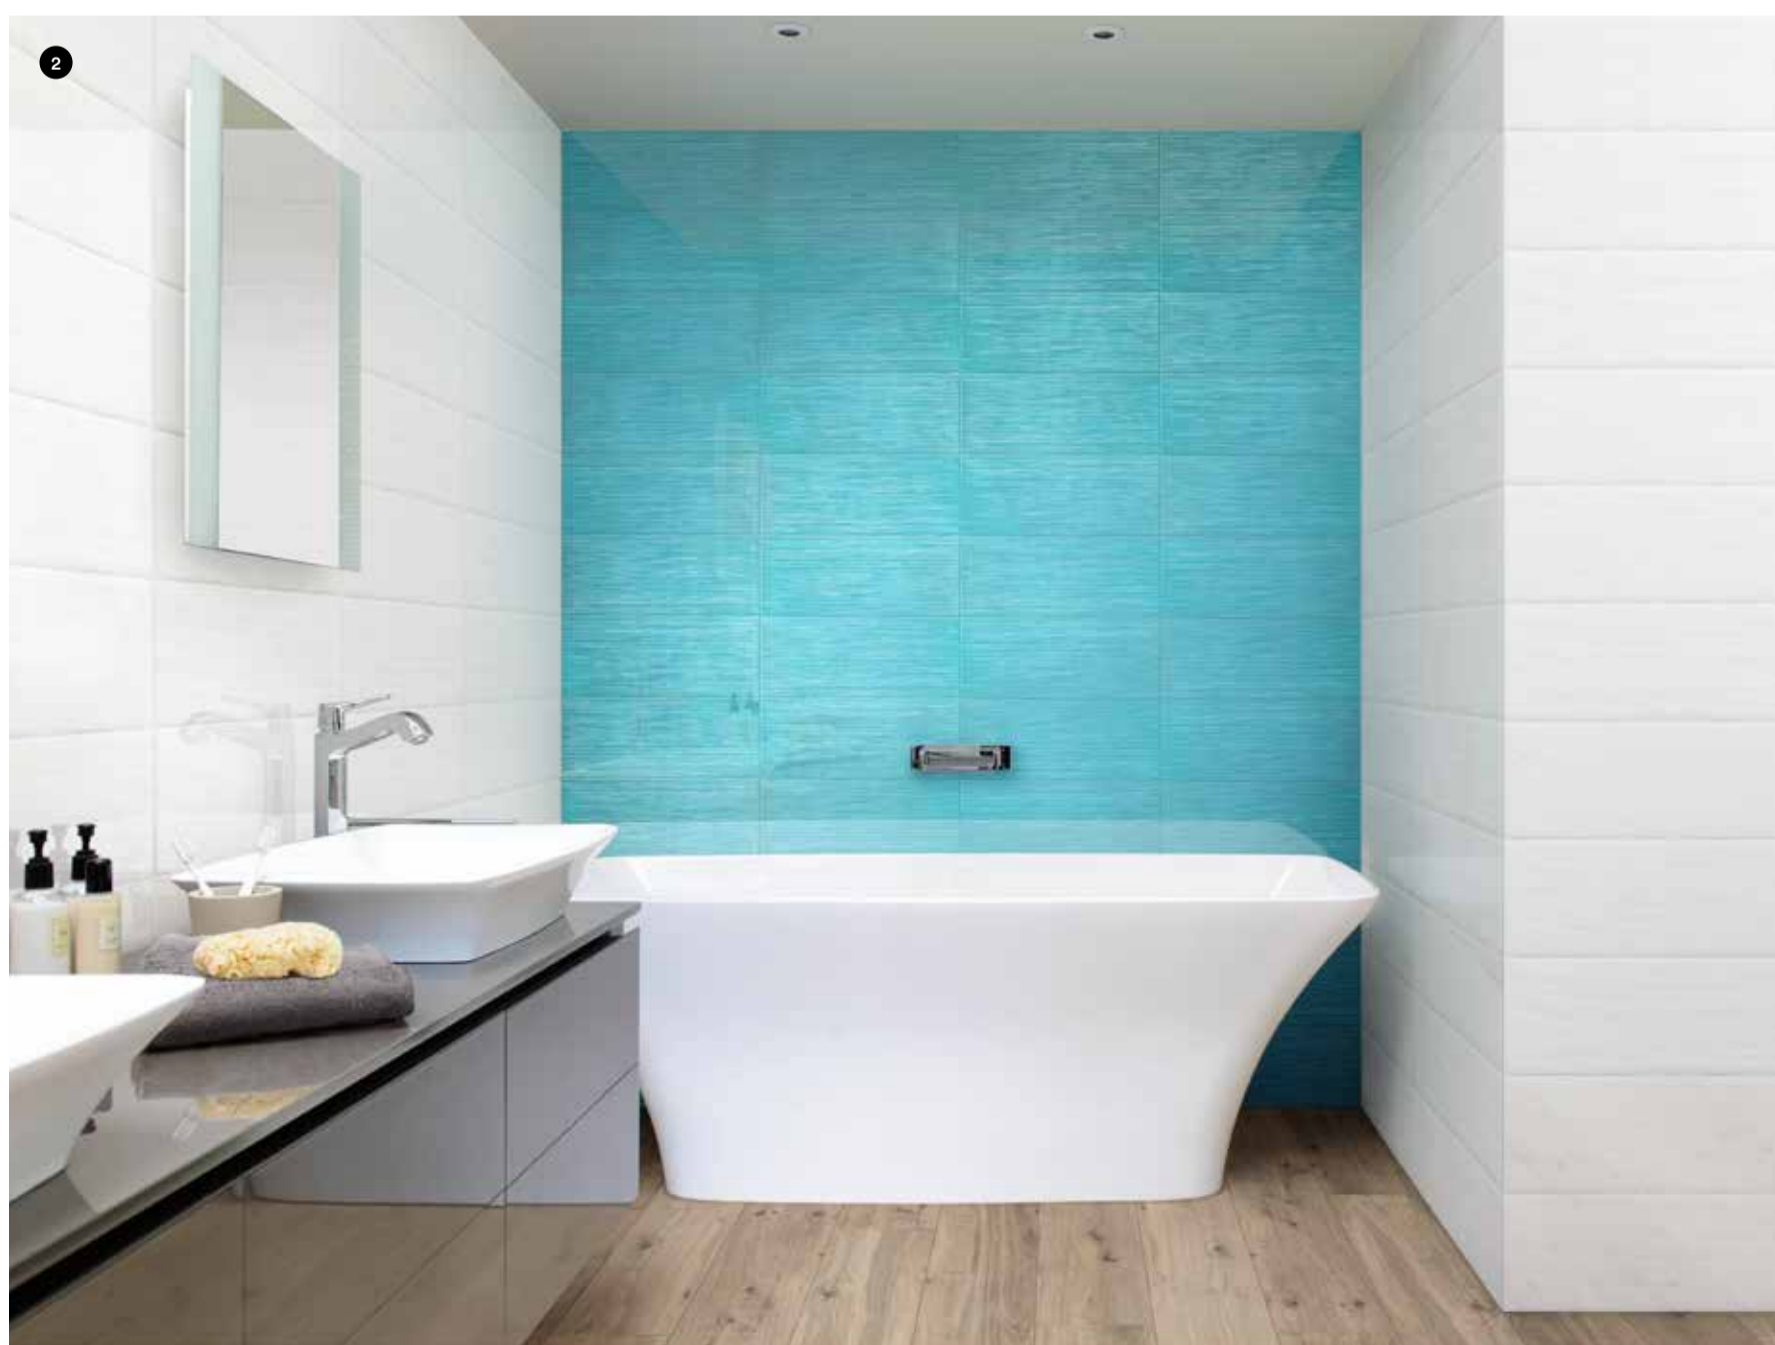

3

Cover M0HV Cloud Cream 20x50
MQF5 Cloud Struttura 3D Breeze Cream 20x50
M007 Treverkfusion Grey 10x70

1 M0HT Cloud Ash 20x50
MQF2 Cloud Struttura 3D Breeze Ash 20x50
MQF6 Cloud Struttura 3D Breeze Ruby 20x50
M4VQ Cloud Decoro Lines Ruby 20x50
MMX8 Poudre Graphite 45x45

2 M0HU Cloud Ice 20x50
MQEZ Cloud Struttura 3D Breeze Sky 20x50
M0EZ Treverkview Naturale Rett. 20x120

3 M0HW Cloud Curry 20x50
M89F Decoro Mandala Cream 20x50
M0J3 Visual Taupe 12,5x50

4 M0HR Cloud Shapphire 20x50
M89E Decoro Mandala Ice 20x50
MM4S Bisque Marron 15x30

4

2