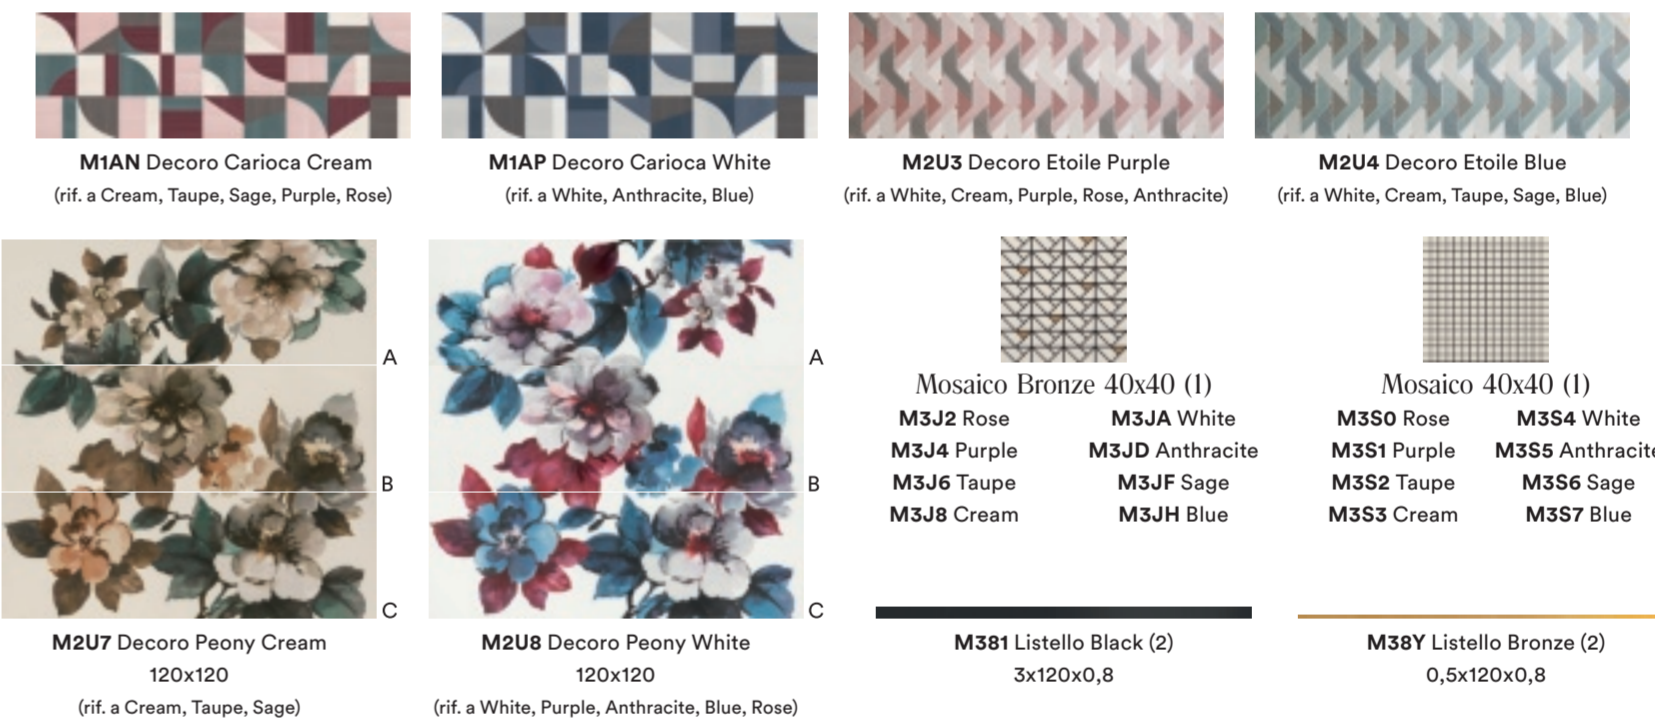

Formato · Size

- M19J Eclettica Rose
- M19K Eclettica Purple
- M19L Eclettica Taupe
- M19N Eclettica Cream
- M1J3 Eclettica White
- M19Q Eclettica Anthracite
- M19R Eclettica Sage
- M19S Eclettica Blue
- M1A7 Eclettica Rose Struttura Diamond 3D
- M1A8 Eclettica Purple Struttura Diamond 3D
- M1J6 Eclettica Taupe Struttura Diamond 3D
- M1A9 Eclettica Cream Struttura Diamond 3D
- M1AA Eclettica White Struttura Diamond 3D
- M1J7 Eclettica Anthracite Struttura Diamond 3D
- M1AD Eclettica Sage Struttura Diamond 3D
- M1J8 Eclettica Blue Struttura Diamond 3D
- M1AE Eclettica Bronze Struttura Diamond 3D
- M1AF Eclettica Cream Struttura Wave 3D
- M1J4 Eclettica White Struttura Wave 3D
- M1AG Eclettica Anthracite Struttura Wave 3D
- M1AM Eclettica Bronze Struttura Wave 3D

Imballi Packing	Pezzi Pieces	Mq Sq. Mt	Kg Kg	Scatole Box	Mq Sq. Mt	Kg Kg	Spessore Thickness
40x120 Rettificato	6	2,88	31,82	16	46,08	520,82	6,0
40x120 Rettificato Struttura Diamond 3D	5	2,40	29,32	16	38,40	480,82	8,0
40x120 Rettificato Struttura Wave 3D	5	2,40	28,80	16	38,40	480,82	8,0
120x120 Decoro Peony	1	1,44	16,52	-	-	-	-
40x120 Decoro Carioca	6	2,88	31,82	16	46,08	520,81	6,0
40x120 Decoro Etoile	4	1,92	9,52	-	-	-	-
40x40 Mosaico	4	0,64	9,52	60	38,40	560,01	6,0
40x40 Mosaico Bronze	4	0,64	9,52	60	38,40	560,01	6,0
3x120x0,8 Listello Black	6	0,22	5,24	-	-	-	-
0,5x120x0,8 Listello Bronze	6	0,04	2,19	-	-	-	-

(1) Mosaico assemblato su rete in fibra di vetro • Mosaic mesh - mounted on fibreglass

- Rivestimento in Pasta Bianca • White Body Wall Tile
- Rettificato • Rectified
- Conforme • According to UNI EN 14411 - L BIII