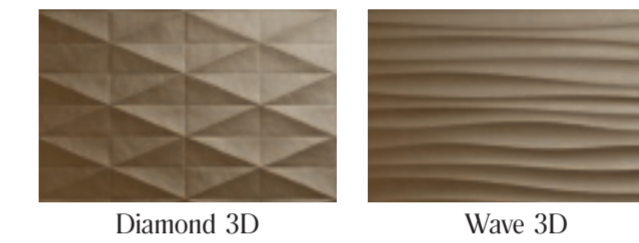

Strutture · Structures