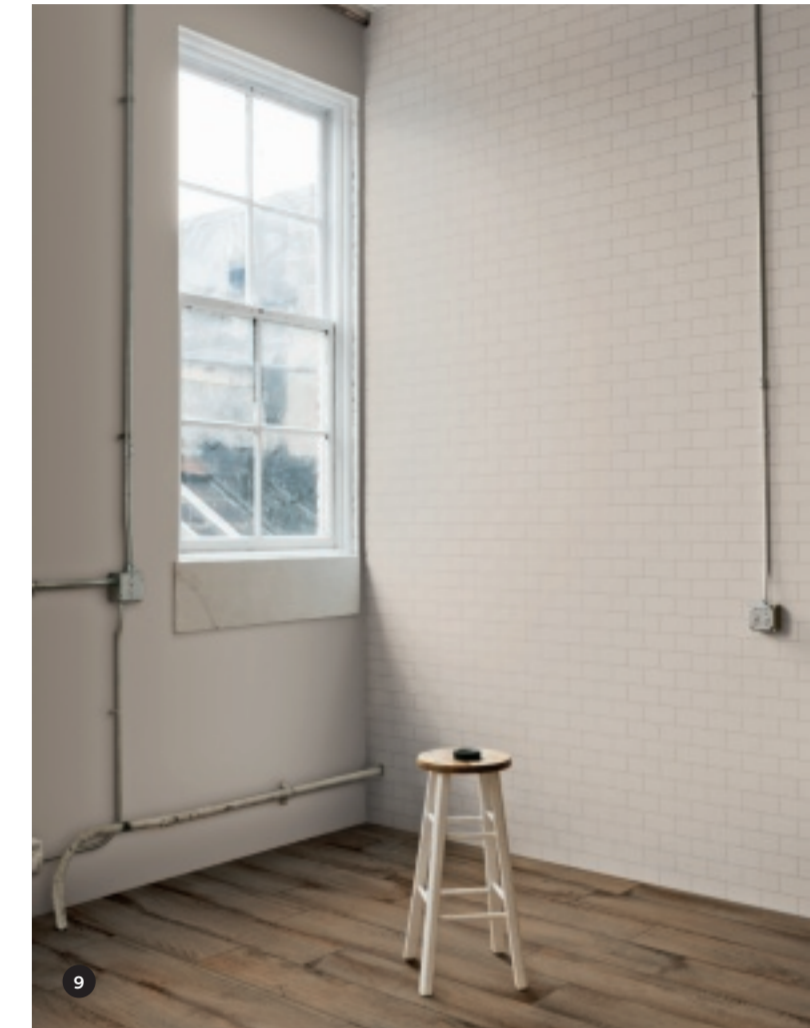

5

8

9

HELLO

6

7

- 5 M8G5 Hello White Sat. 7,5x15
- 6 M8GE Hello White Diamantato Lux 7,5x15
- 7 M8GF Hello Grey Diamantato Lux 7,5x15
- 8 M8G8 Hello Blue Sat. 7,5x15
  MOK2 Material Light Grey Sat. 120x120
- 9 M8G6 Hello Grey Sat. 7,5x15
- 10 M8G9 Hello Ivory Sat. 7,5x15
  M8GA Hello Taupe Sat. 7,5x15

10