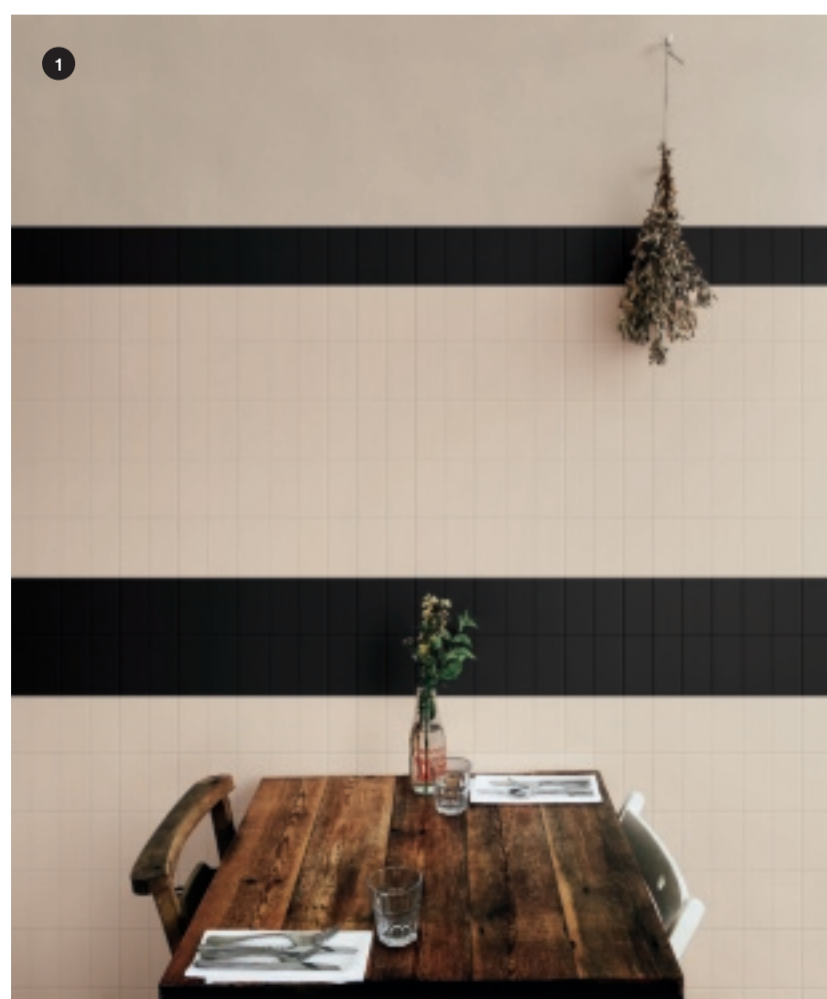

El encanto único de las “subway tiles” o “metro tiles”, los azulejos que a lo largo de todo el siglo XX han revestido los pasillos del metro de las grandes ciudades, revive en esta nueva colección para revestimiento que reinterpreta la fascinación típica de la cerámica tradicional. Un único formato, pequeño, de 7,5 x 15 cm, con una rica paleta de colores en la que, junto a tonos neutros e imperecederos como el blanco, el gris y el beige, hallamos asimismo tonalidades saturadas y brillantes como el azul, el rojo y el amarillo. La colección ofrece dos superficies, brillante y satinada, y una estructura diamantada lux.

Неповторимое очарование “subway tiles” или “metro tiles” - плитки, которая на протяжении всего XX века украшала метрополитен больших городов, воскрешается в этой новой облицовочной коллекции, интерпретирующей типичное очарование традиционной керамики. Единственный небольшой формат 7,5x15 см в большом ассортименте цветов, среди которых наряду с нейтральными и немеркнущими белым, серым и бежевым мы видим также насыщенные и яркие цвета, такие как синий, красный и желтый.