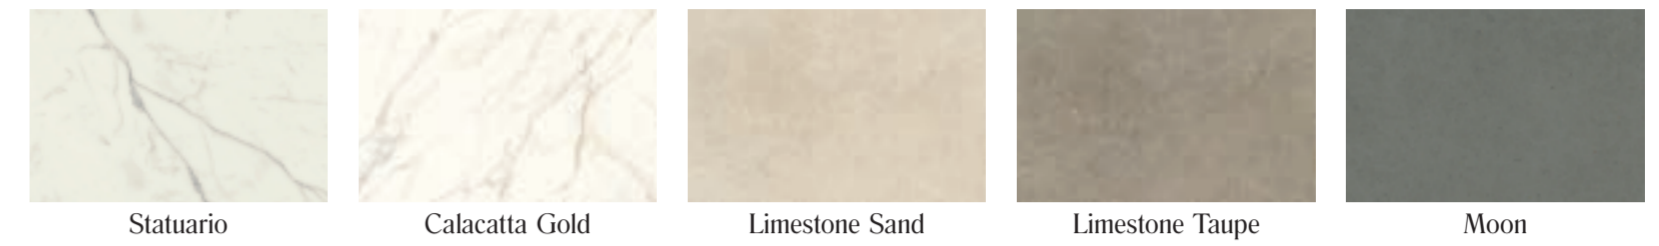

Colori · Colours