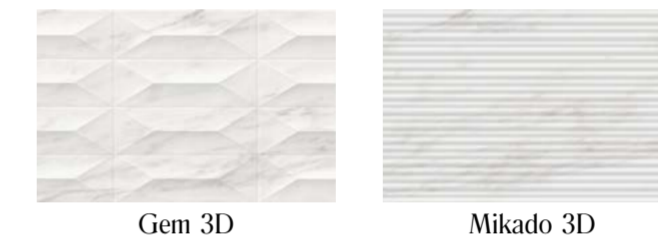

MARBLE LOOK

MARBLEPLAY

Colori · Colours

Superfici · Surfaces

Strutture · Structures

Decori e Mosaici · Decors and Mosaics

Formati · Sizes

30x90

- M4PC** Marbleplay White Struttura Gem 3D Rett.
  - M4PD** Marbleplay Statuarietto Struttura Gem 3D Rett.
  - M4PE** Marbleplay Calacatta Struttura Gem 3D Rett.
  - M4PF** Marbleplay Ivory Struttura Gem 3D Rett.
  - M4PG** Marbleplay Travertino Struttura Gem 3D Rett.
  - M4PH** Marbleplay Marfil Struttura Gem 3D Rett.
- M4NU** Marbleplay White Rett.
  - M4NV** Marbleplay Statuarietto Rett.
  - M4NW** Marbleplay Calacatta Rett.
  - M4NX** Marbleplay Ivory Rett.
  - M4NY** Marbleplay Travertino Rett.
  - M4NZ** Marbleplay Marfil Rett.
- M4P2** Marbleplay White Struttura Mikado 3D Rett.
  - M4P3** Marbleplay Statuarietto Struttura Mikado 3D Rett.
  - M4P4** Marbleplay Calacatta Struttura Mikado 3D Rett.
  - M4P5** Marbleplay Ivory Struttura Mikado 3D Rett.
  - M4P7** Marbleplay Travertino Struttura Mikado 3D Rett.
  - M4P9** Marbleplay Marfil Struttura Mikado 3D Rett.