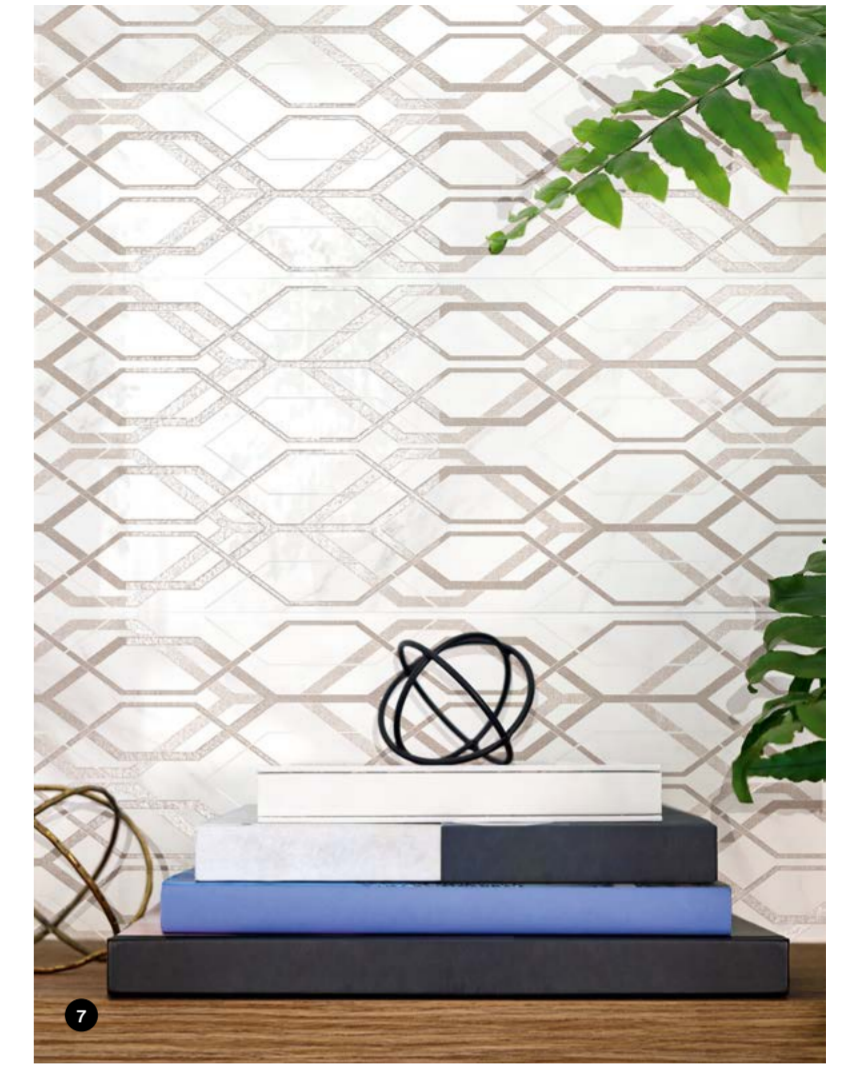

4

6

7

4 M4P2 Marbleplay White Struttura Mikado 3D Rett. 30x90

5 M4NZ Marbleplay Marfil Rett. 30x90
M5LR Marbleplay Listello Classic Marfil 12x30
M5LL Marbleplay Decoro Classic Marfil 30x90
M4LP Marbleplay Marfil Lux Rett. 58x116

6 M4LU Marbleplay Marfil Lux Rett. 58x58
M4NZ Marbleplay Marfil Rett. 30x90

7 M4PZ Marbleplay Decoro Net White 30x90

8 M4NY Marbleplay Travertino Rett. 30x90
M4P7 Marbleplay Travertino Struttura Mikado 3D Rett. 30x90
M4PT Marbleplay Mosaico Travertino 30x30
MQYN Treverklife Cherry Rett. 20x120

5

8