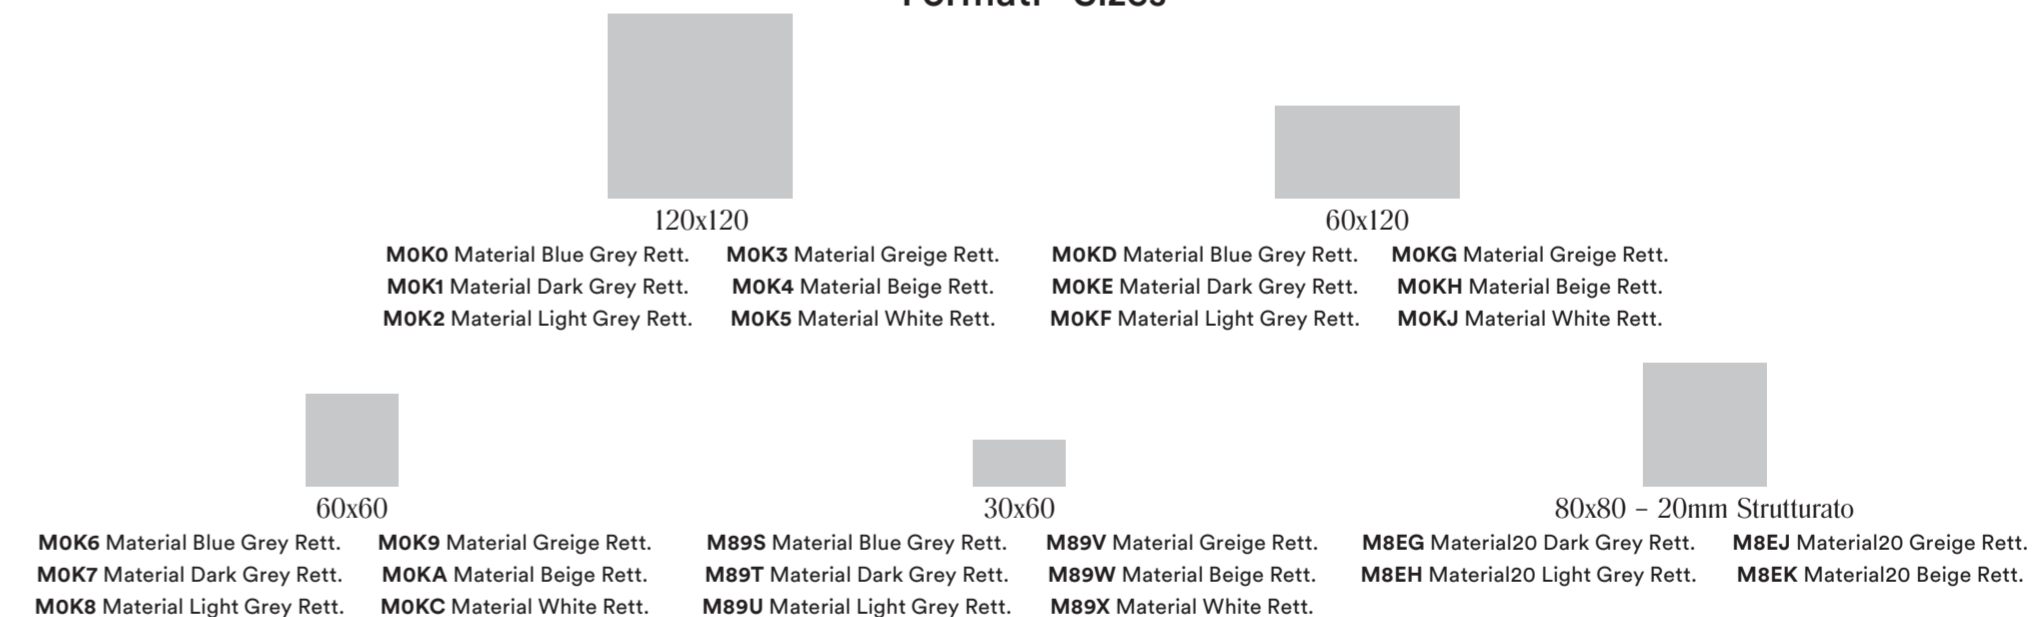

Mosaico 30x30 (I)
MOLS Blue Grey **MOLV** Greige
MOLT Dark Grey **MOLW** Beige
MOLU Light Grey **MOLX** White

Mosaico Mix 30x30 (I)
MOMF
(abbinabile a White/Beige/Greige)

Mosaico Mix 30x30 (I)
MOME
(abbinabile a Light Grey/
Dark Grey/Blue Grey)

Formati · Sizes

- 10 **M8EJ** Material20 Greige Rett. 80x80
- 11 **MOK3** Material Greige Rett. 120x120
  ME18 Fabric Linen Struttura Fold 3D 40x120
- 12 **MOK1** Material Dark Grey Rett. 120x120