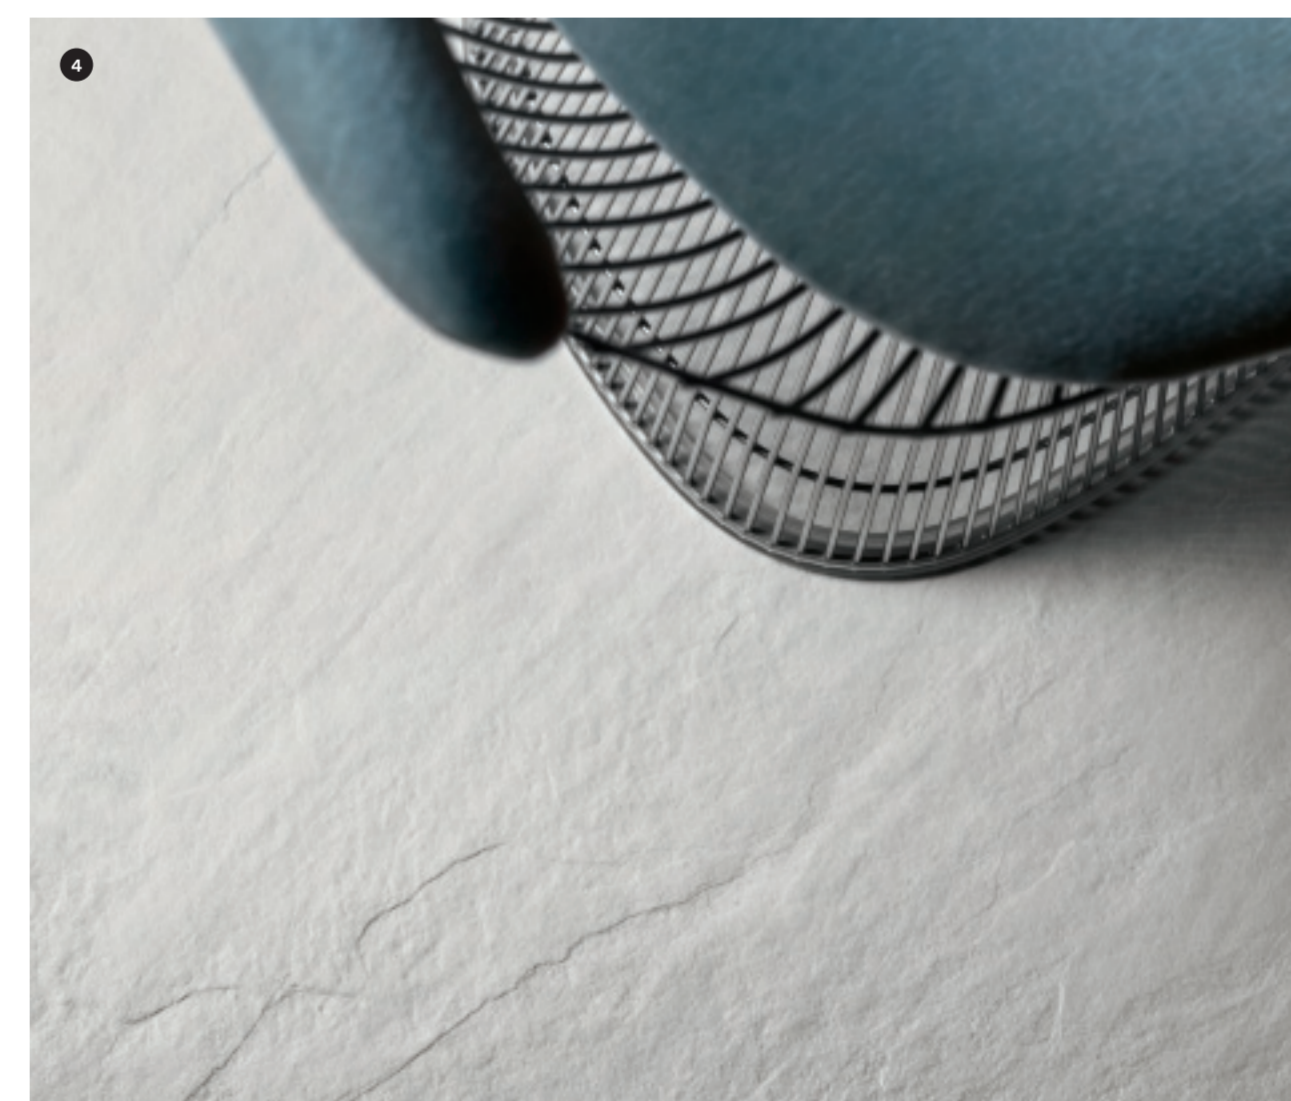

Cover M4VX Mystone Lavagna Bianco Rett. 60x60
M4VY Mystone Lavagna Bianco Rett. 30x60

1 M1F9 Mystone Lavagna Bianco Rett. 75x75

2 MQV8 Mystone Lavagna Bianco Rett. 75x150

3 M4VZ Mystone Lavagna Bianco Strutt. Rett. 30x60

4 MQV8 Mystone Lavagna Bianco Rett. 75x150