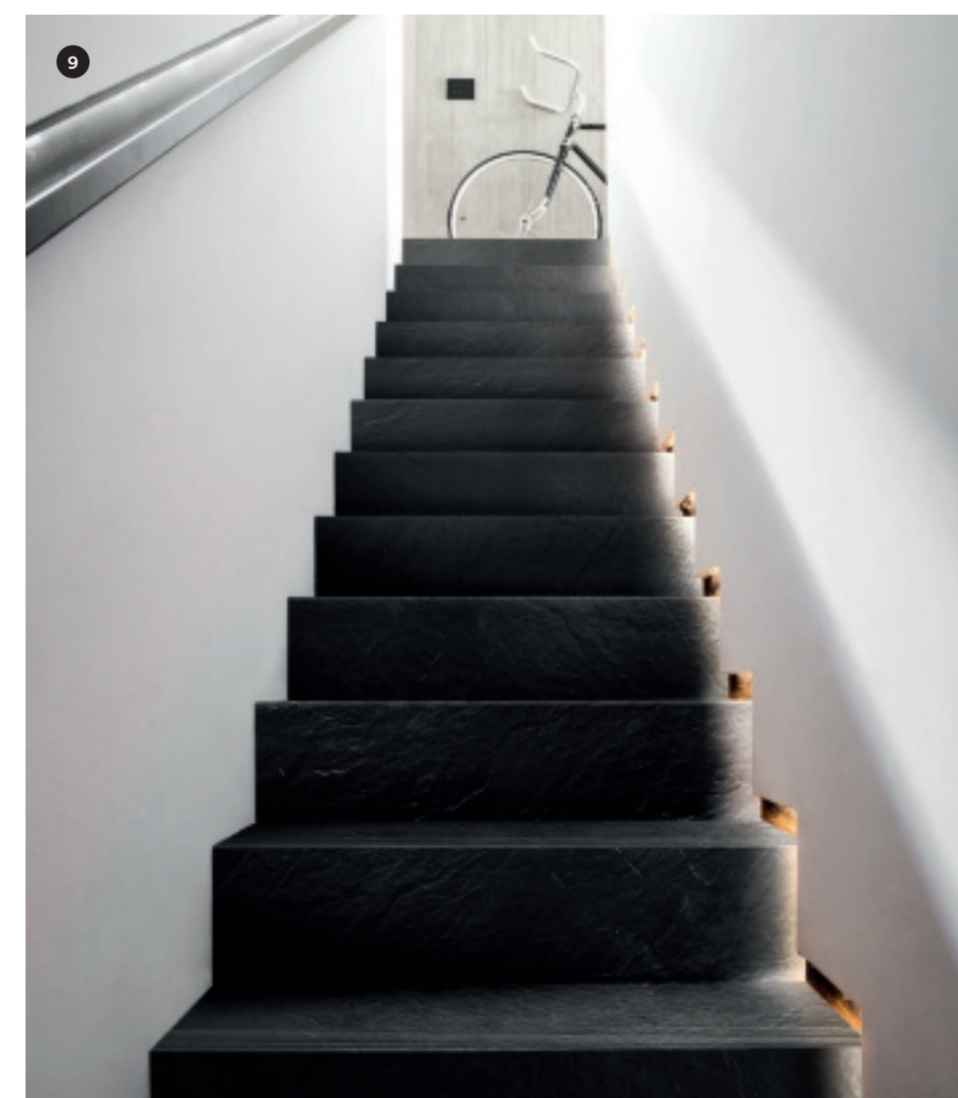

- 5 **MQV8** Mystone Lavagna Bianco Rett. 75x150
- 6 **MQV8** Mystone Lavagna Bianco Rett. 75x150
- 7 **M03J** Mystone Lavagna nero Rett. 60x60
  M4VX Mystone Lavagna bianco Rett. 60x60
  M8GE Hello White Diamantato Lux 7,5x15
- 8 **M03V** Mystone Lavagna Nero Rett. 75x150
- 9 **M05C** Mystone Lavagna Nero Rett. 30x60
  M0DR Gradino 30x60
- 10 **M03W** Mystone Lavagna Nero Rett. 75x75