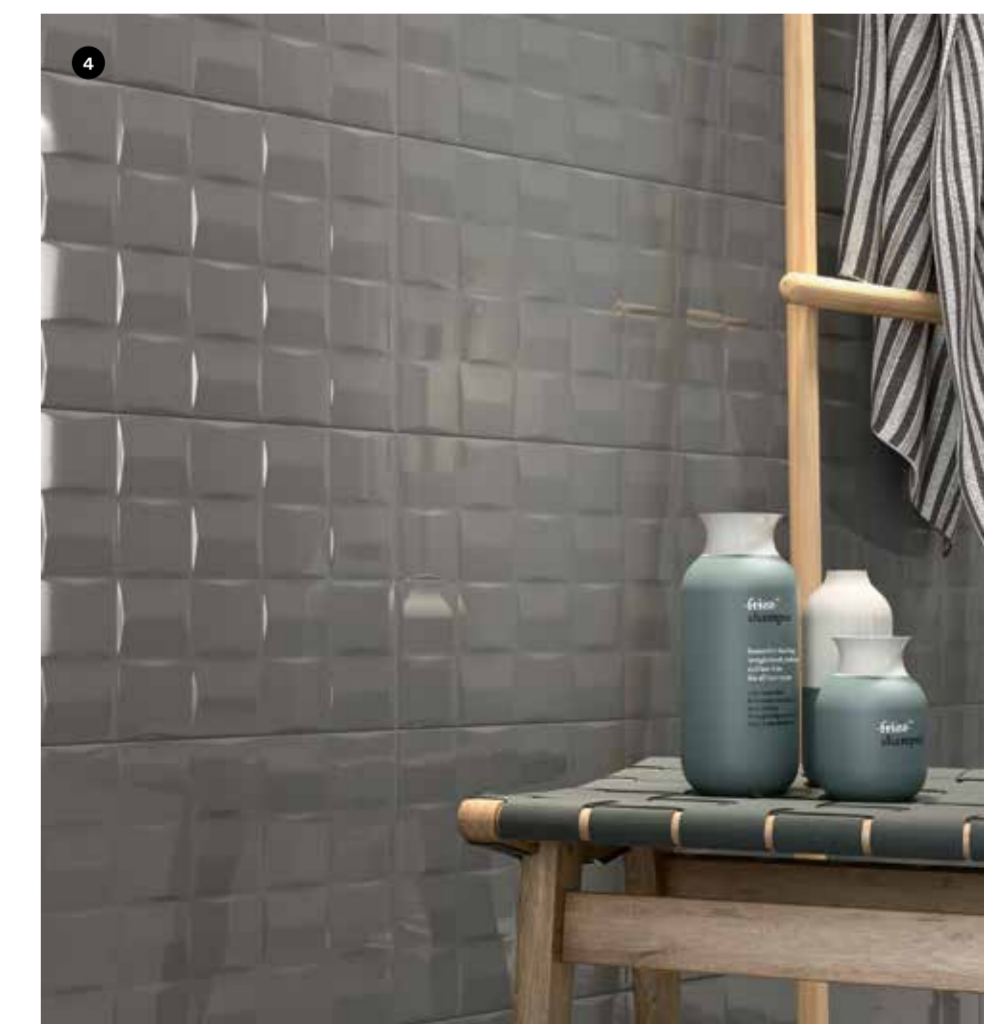

Pottery es el nuevo revestimiento de Marazzi inspirado en las mayólicas de la tradición cerámica. Un único formato, de 25 x 76 cm, y siete colores de personalidad elegante para releer en clave contemporánea la tradición del pasado. Una estructura tridimensional, una decoración de Azulejo y un mosaico de formato 30 x 30 cm enriquecen la colección convirtiéndola en ideal para ámbitos residenciales de marcado carácter.

Pottery - это новая облицовочная плитка Marazzi, вдохновением для создания которой послужила майолика и традиционная керамика. Единый формат 25x76 см и семь цветов, обладающих элегантной индивидуальностью, переосмысливающих в современном ключе традиции прошлого. Объемная структура, декор Azulejo и мозаика в формате 30x30 см повышают ценность коллекции, делая ее идеальной для жилых помещений с выраженной индивидуальностью.

Cover **MMUT** Pottery Champagne 25x76
MMUZ Pottery Champagne Struttura Cube 3D 25x76
MMUS Pottery Chili 25x76
MMV5 Pottery Mosaico 30x30
MMLA Treverkmade Cream 15x90

1 **MMUV** Pottery Silver 25x76
MMV2 Pottery Slate Struttura Cube 3D 25x76
MMUW Pottery Slate 25x76
MMAZ Plaster Anthracite Rett. 60x60

2 **MMUS** Pottery Chili 25x76
MMV5 Pottery Mosaico 30x30

3 **MMUZ** Pottery Champagne Struttura Cube 3D 25x76

4 **MMV2** Pottery Slate Struttura Cube 3D 25x76