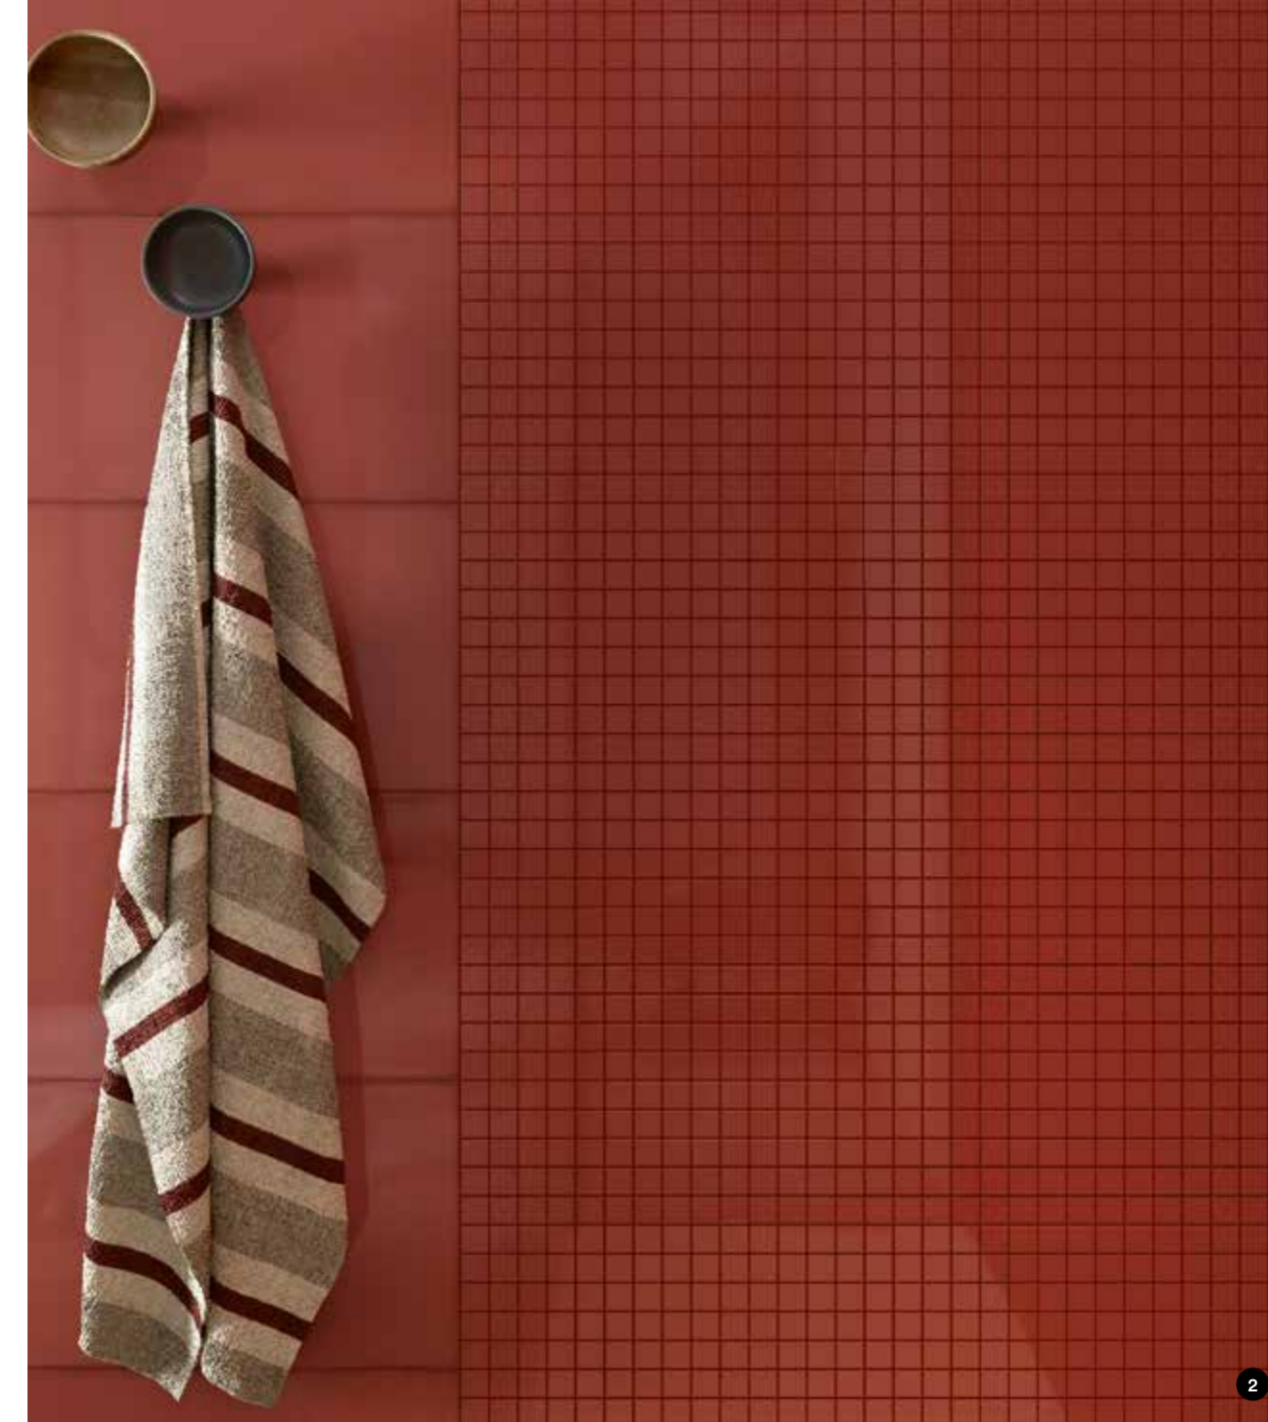

Pottery es el nuevo revestimiento de Marazzi inspirado en las mayólicas de la tradición cerámica. Un único formato, de 25 x 76 cm, y siete colores de personalidad elegante para releer en clave contemporánea la tradición del pasado. Una estructura tridimensional, una decoración de Azulejo y un mosaico de formato 30 x 30 cm enriquecen la colección convirtiéndola en ideal para ámbitos residenciales de marcado carácter.

Pottery - это новая облицовочная плитка Marazzi, вдохновением для создания которой послужила майолика и традиционная керамика. Единый формат 25x76 см и семь цветов, обладающих элегантной индивидуальностью, переосмысливающих в современном ключе традиции прошлого. Объемная структура, декор Azulejo и мозаика в формате 30x30 см повышают ценность коллекции, делая ее идеальной для жилых помещений с выраженной индивидуальностью.

Cover **MMUT** Pottery Champagne 25x76
MMUZ Pottery Champagne Struttura Cube 3D 25x76
MMUS Pottery Chili 25x76
MMV5 Pottery Mosaico 30x30
MMLA Treverkmade Cream 15x90

1 **MMUV** Pottery Silver 25x76
MMV2 Pottery Slate Struttura Cube 3D 25x76
MMUW Pottery Slate 25x76
MMAZ Plaster Anthracite Rett. 60x60

2 **MMUS** Pottery Chili 25x76
MMV5 Pottery Mosaico 30x30

3 **MMUZ** Pottery Champagne Struttura Cube 3D 25x76

4 **MMV2** Pottery Slate Struttura Cube 3D 25x76