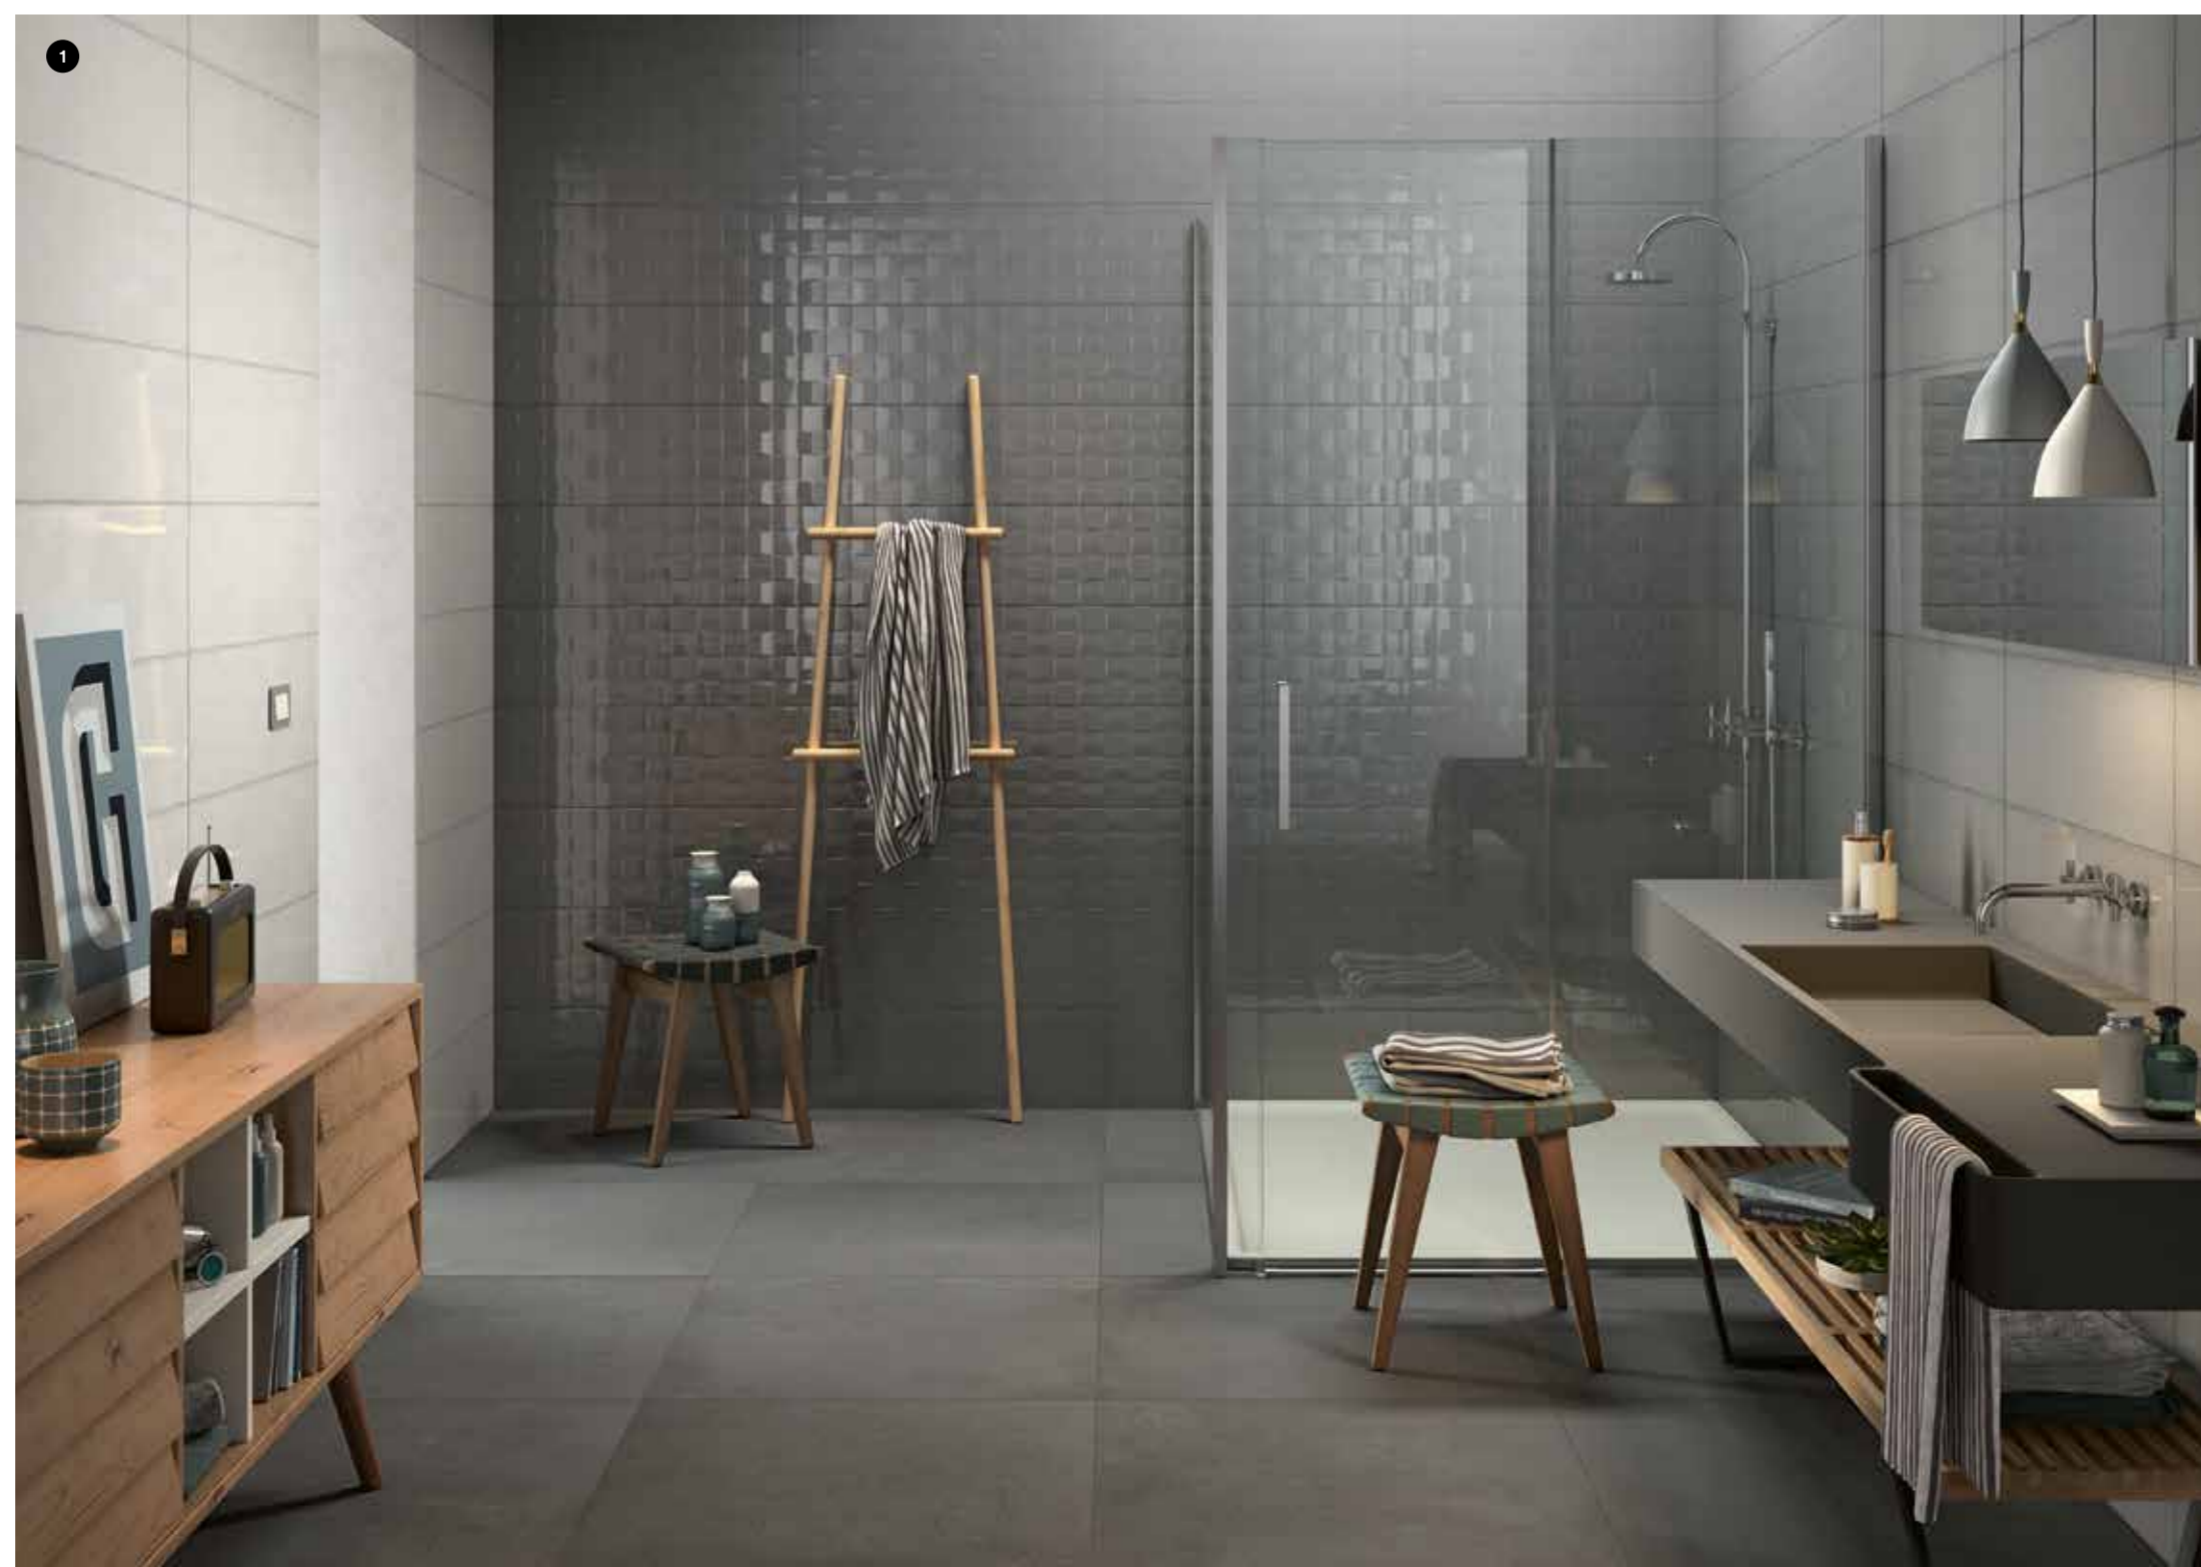

Pottery es el nuevo revestimiento de Marazzi inspirado en las mayólicas de la tradición cerámica. Un único formato, de 25 x 76 cm, y siete colores de personalidad elegante para releer en clave contemporánea la tradición del pasado. Una estructura tridimensional, una decoración de Azulejo y un mosaico de formato 30 x 30 cm enriquecen la colección convirtiéndola en ideal para ámbitos residenciales de marcado carácter.

Pottery - это новая облицовочная плитка Marazzi, вдохновением для создания которой послужила майолика и традиционная керамика. Единый формат 25x76 см и семь цветов, обладающих элегантной индивидуальностью, переосмысливающих в современном ключе традиции прошлого. Объемная структура, декор Azulejo и мозаика в формате 30x30 см повышают ценность коллекции, делая ее идеальной для жилых помещений с выраженной индивидуальностью.

Cover **MMUT** Pottery Champagne 25x76
MMUZ Pottery Champagne Struttura Cube 3D 25x76
MMUS Pottery Chili 25x76
MMV5 Pottery Mosaico 30x30
MMLA Treverkmade Cream 15x90

1 **MMUV** Pottery Silver 25x76
MMV2 Pottery Slate Struttura Cube 3D 25x76
MMUW Pottery Slate 25x76
MMAZ Plaster Anthracite Rett. 60x60

2 **MMUS** Pottery Chili 25x76
MMV5 Pottery Mosaico 30x30

3 **MMUZ** Pottery Champagne Struttura Cube 3D 25x76

4 **MMV2** Pottery Slate Struttura Cube 3D 25x76