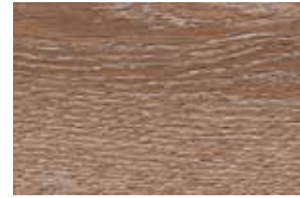

Cover MM92 Treverkcharme Beige 10x70

1 MM92 Treverkcharme Beige 10x70

WOOD LOOK

2 MM94 Treverkcharme Brown 10x70

TREVERKCHARME

WOOD LOOK

3 MM94 Treverkcharme Brown 10x70

4 MM95 Treverkcharme Grey 10x70

Colori · Colours

White

Beige

Taupe

Brown

Grey

Superfici · Surfaces

Naturale · Matt