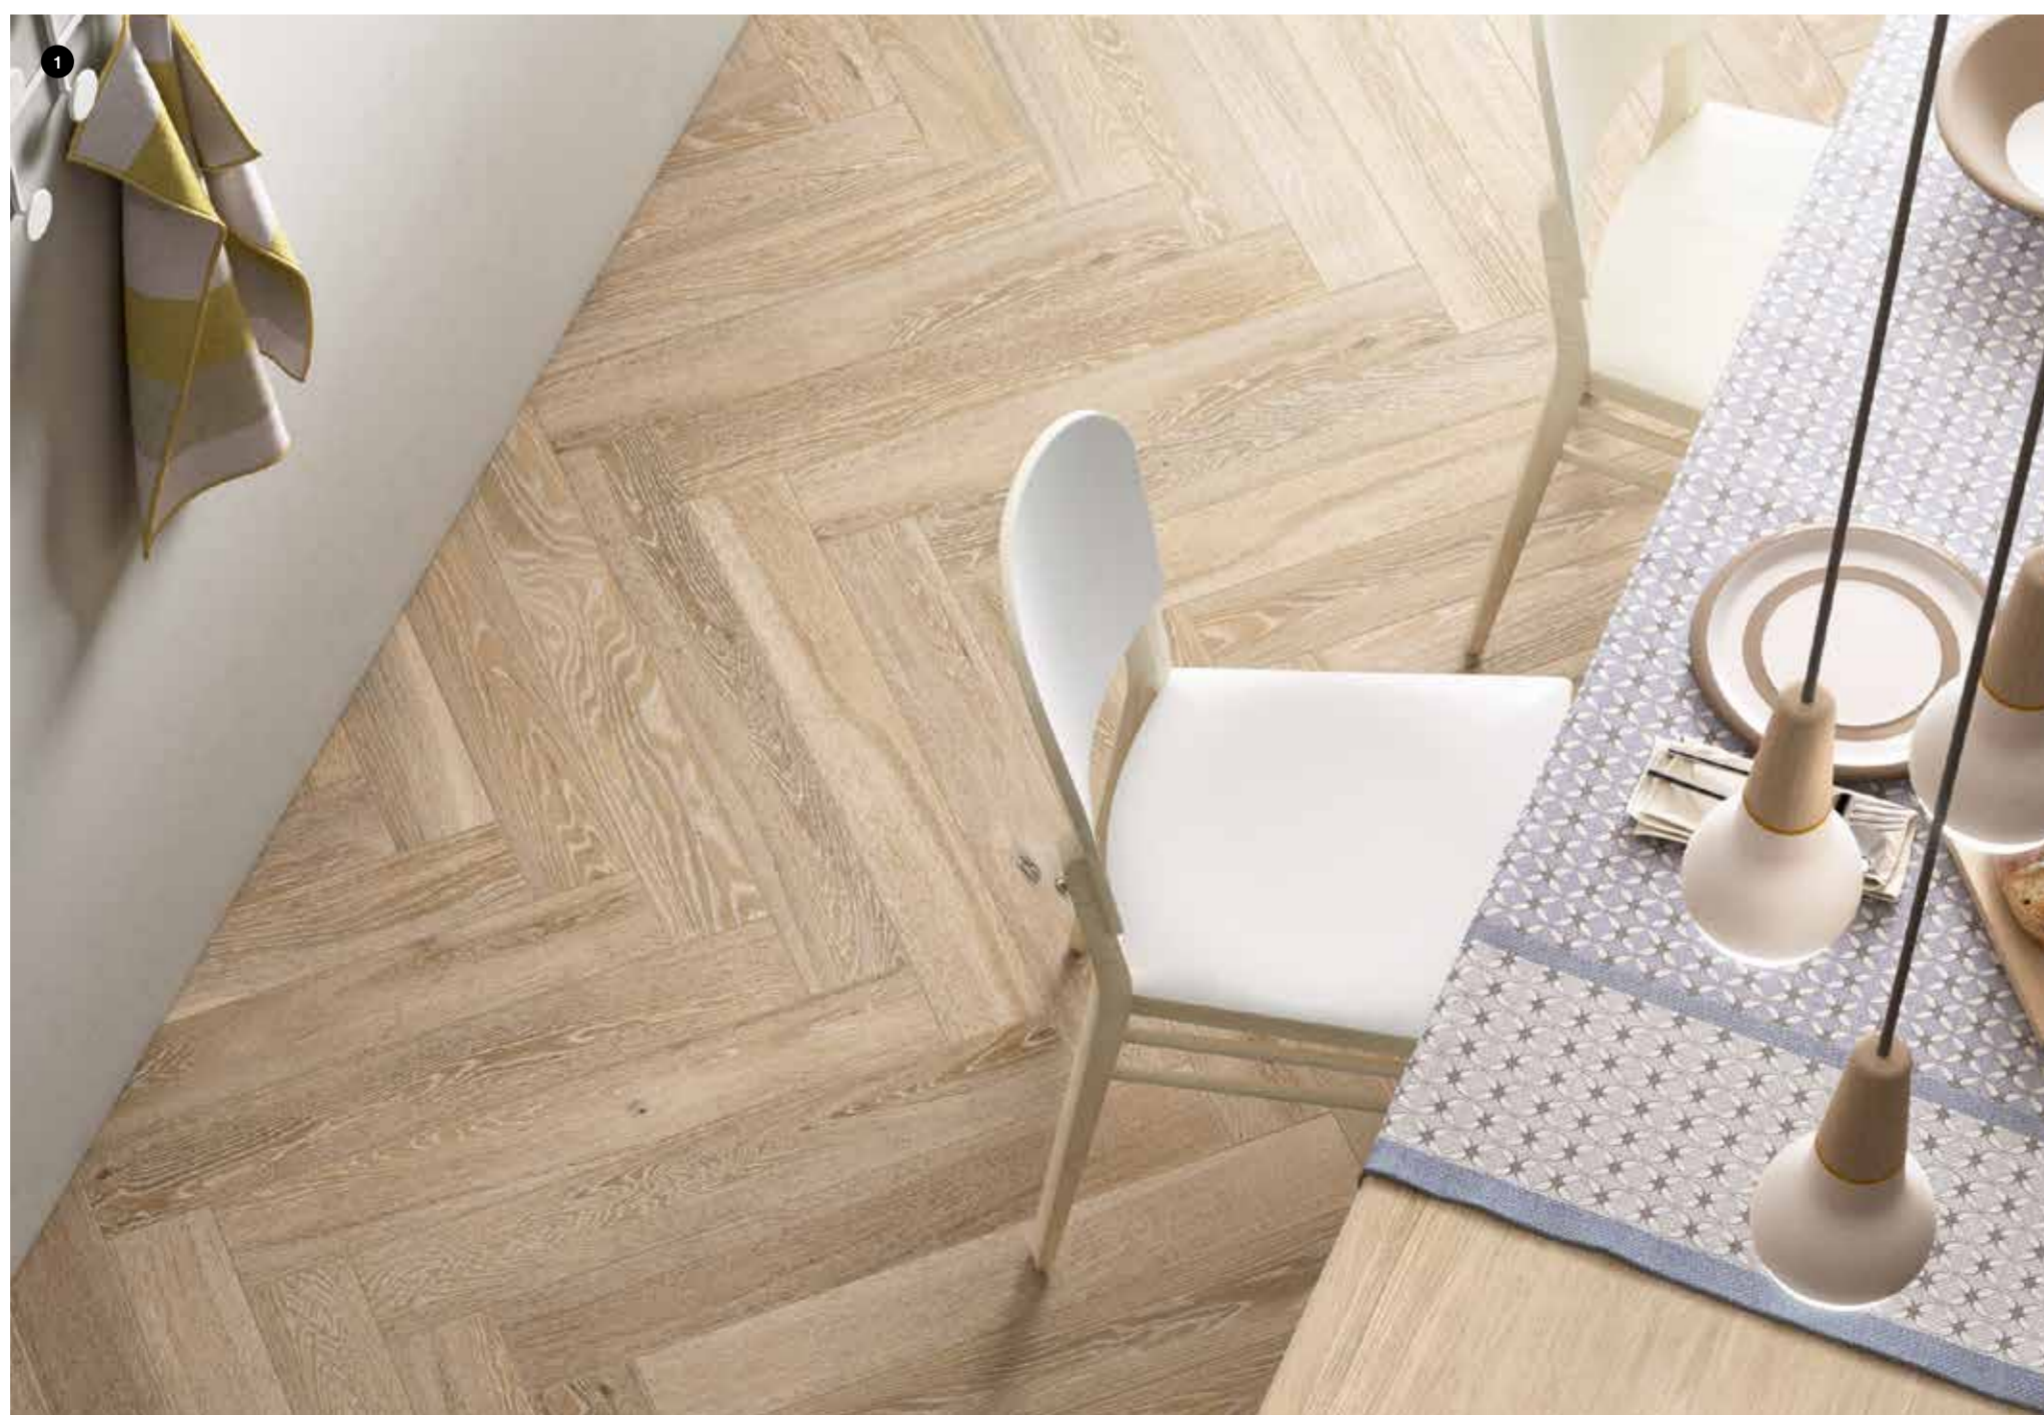

Treverkcharme veut mettre la matière au cœur du résidentiel, en lui donnant le moyen de communiquer toute sa force d'expression dans le plus grand naturel. La ligne comporte des colorations neutres et sobres, des surfaces fascinantes qui se prêtent à plusieurs interprétations nouvelles et originales.

Mit Treverkcharme steht das Material im Mittelpunkt des Wohnens und kann seine gesamte Ausdruckskraft auf natürliche Art und Weise entfalten. Die Linie umfasst neutrale, schlichte Farbtöne und faszinierende Oberflächen, die zu einer Vielzahl neuer und origineller Interpretationen anregen.

Treverkcharme nace de la voluntad de situar el material en el centro del vivir, dándole la posibilidad de comunicar toda su fuerza expresiva de manera natural. La línea está constituida por colores neutros y sobrios, superficies encantadoras que se prestan a múltiples interpretaciones, nuevas y originales.

Treverkcharme появилась на свет в результате желания поместить материал в центр жилья, предоставив ему возможность естественно показывать всю его выразительную силу. Эта линия состоит из нейтральных и строгих цветов, завораживающих поверхностей, которые легко поддаются многочисленным новым и оригинальным интерпретациям.

Cover MM92 Treverkcharme Beige 10x70

1 MM92 Treverkcharme Beige 10x70