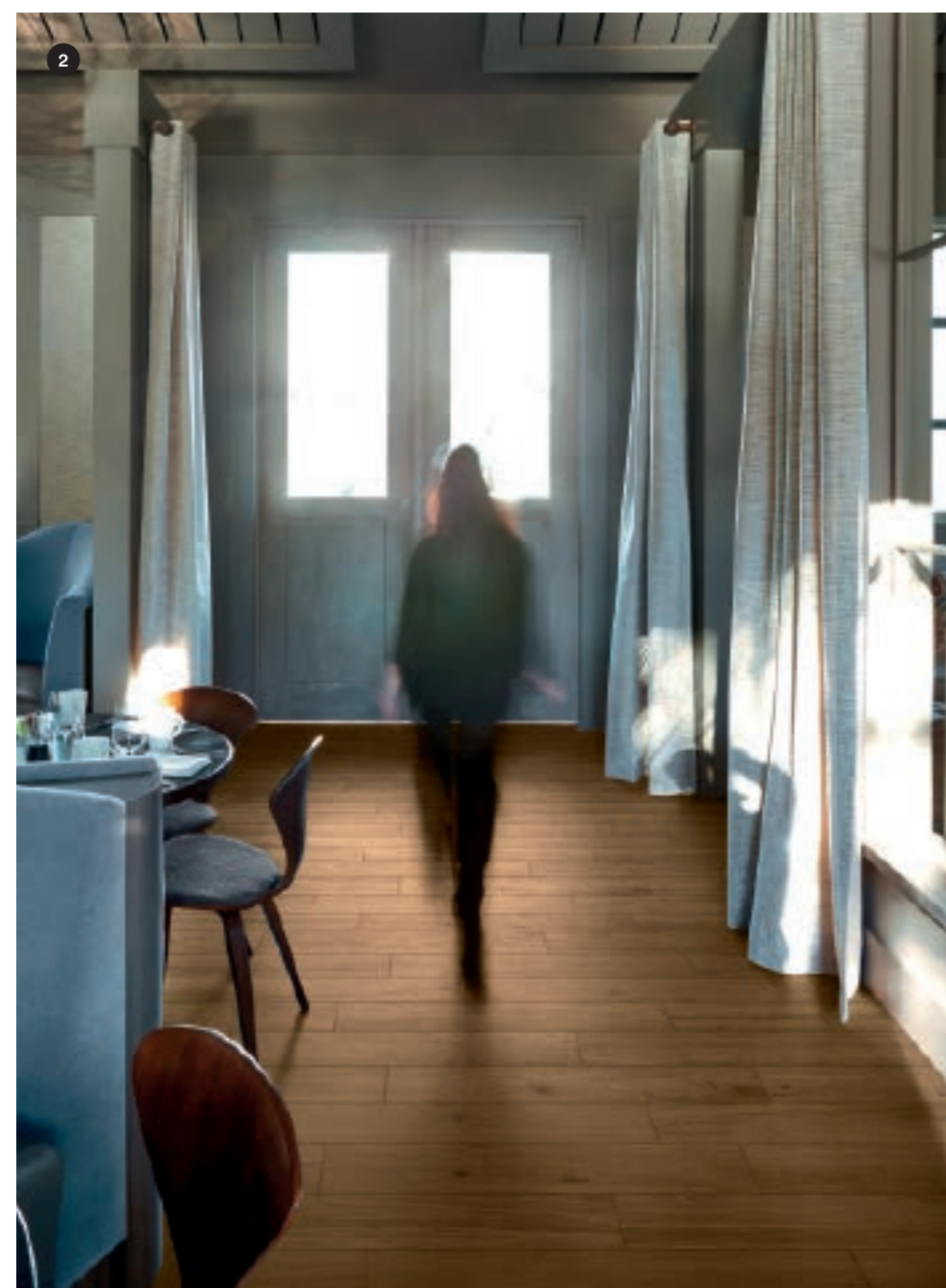

Une interprétation fidèle du chêne en grès cérame pour offrir une polyvalence maximale dans la conception d'ambiances qui mettent en valeur leur vécu singulier et unique, par la combinaison de formes et de surfaces, originales et décontractées. Treverklook se compose de 5 couleurs naturelles en format 14,5x90 cm rectifié.

Feinsteinzeug in täuschend echter Eichenoptik bietet größtmögliche Flexibilität für die Gestaltung von Räumen, die durch die originelle und zwanglose Kombination von Formen und Flächen ihre Persönlichkeit offenbaren. Treverklook ist in 5 natürlichen Farben im rektifizierten Format 14,5x90 cm erhältlich.

Una interpretación fiel del roble en gres porcelánico para ofrecer la máxima versatilidad de utilización en la proyección de ámbitos que revelan su singular historia vital, a través de combinaciones de formas y superficies, originales y desenvueltas. Treverklook ofrece una gama de cinco colores naturales en el formato de 14,5 x 90 cm rectificado.

Достоверная керамогранитная интерпретация дуба, предлагающая наивысшую универсальность использования в проектировании интерьеров, рассказывающих о прожитом, путем совмещения оригинальных и непринужденных форм и поверхностей. Treverklook состоит из 5 натуральных цветов в обрезном формате 14,5x90 см.

Cover M5SL Treverklook Beige Rett. 14,5x90

1 M5SF Treverklook Cherry Rett. 14,5x90

2 M5SH Treverklook Walnut Rett. 14,5x90

3 M5SD Treverklook Honey Rett. 14,5x90

4 M5SD Treverklook Honey Rett. 14,5x90

5 M5SK Treverklook White Rett. 14,5x90