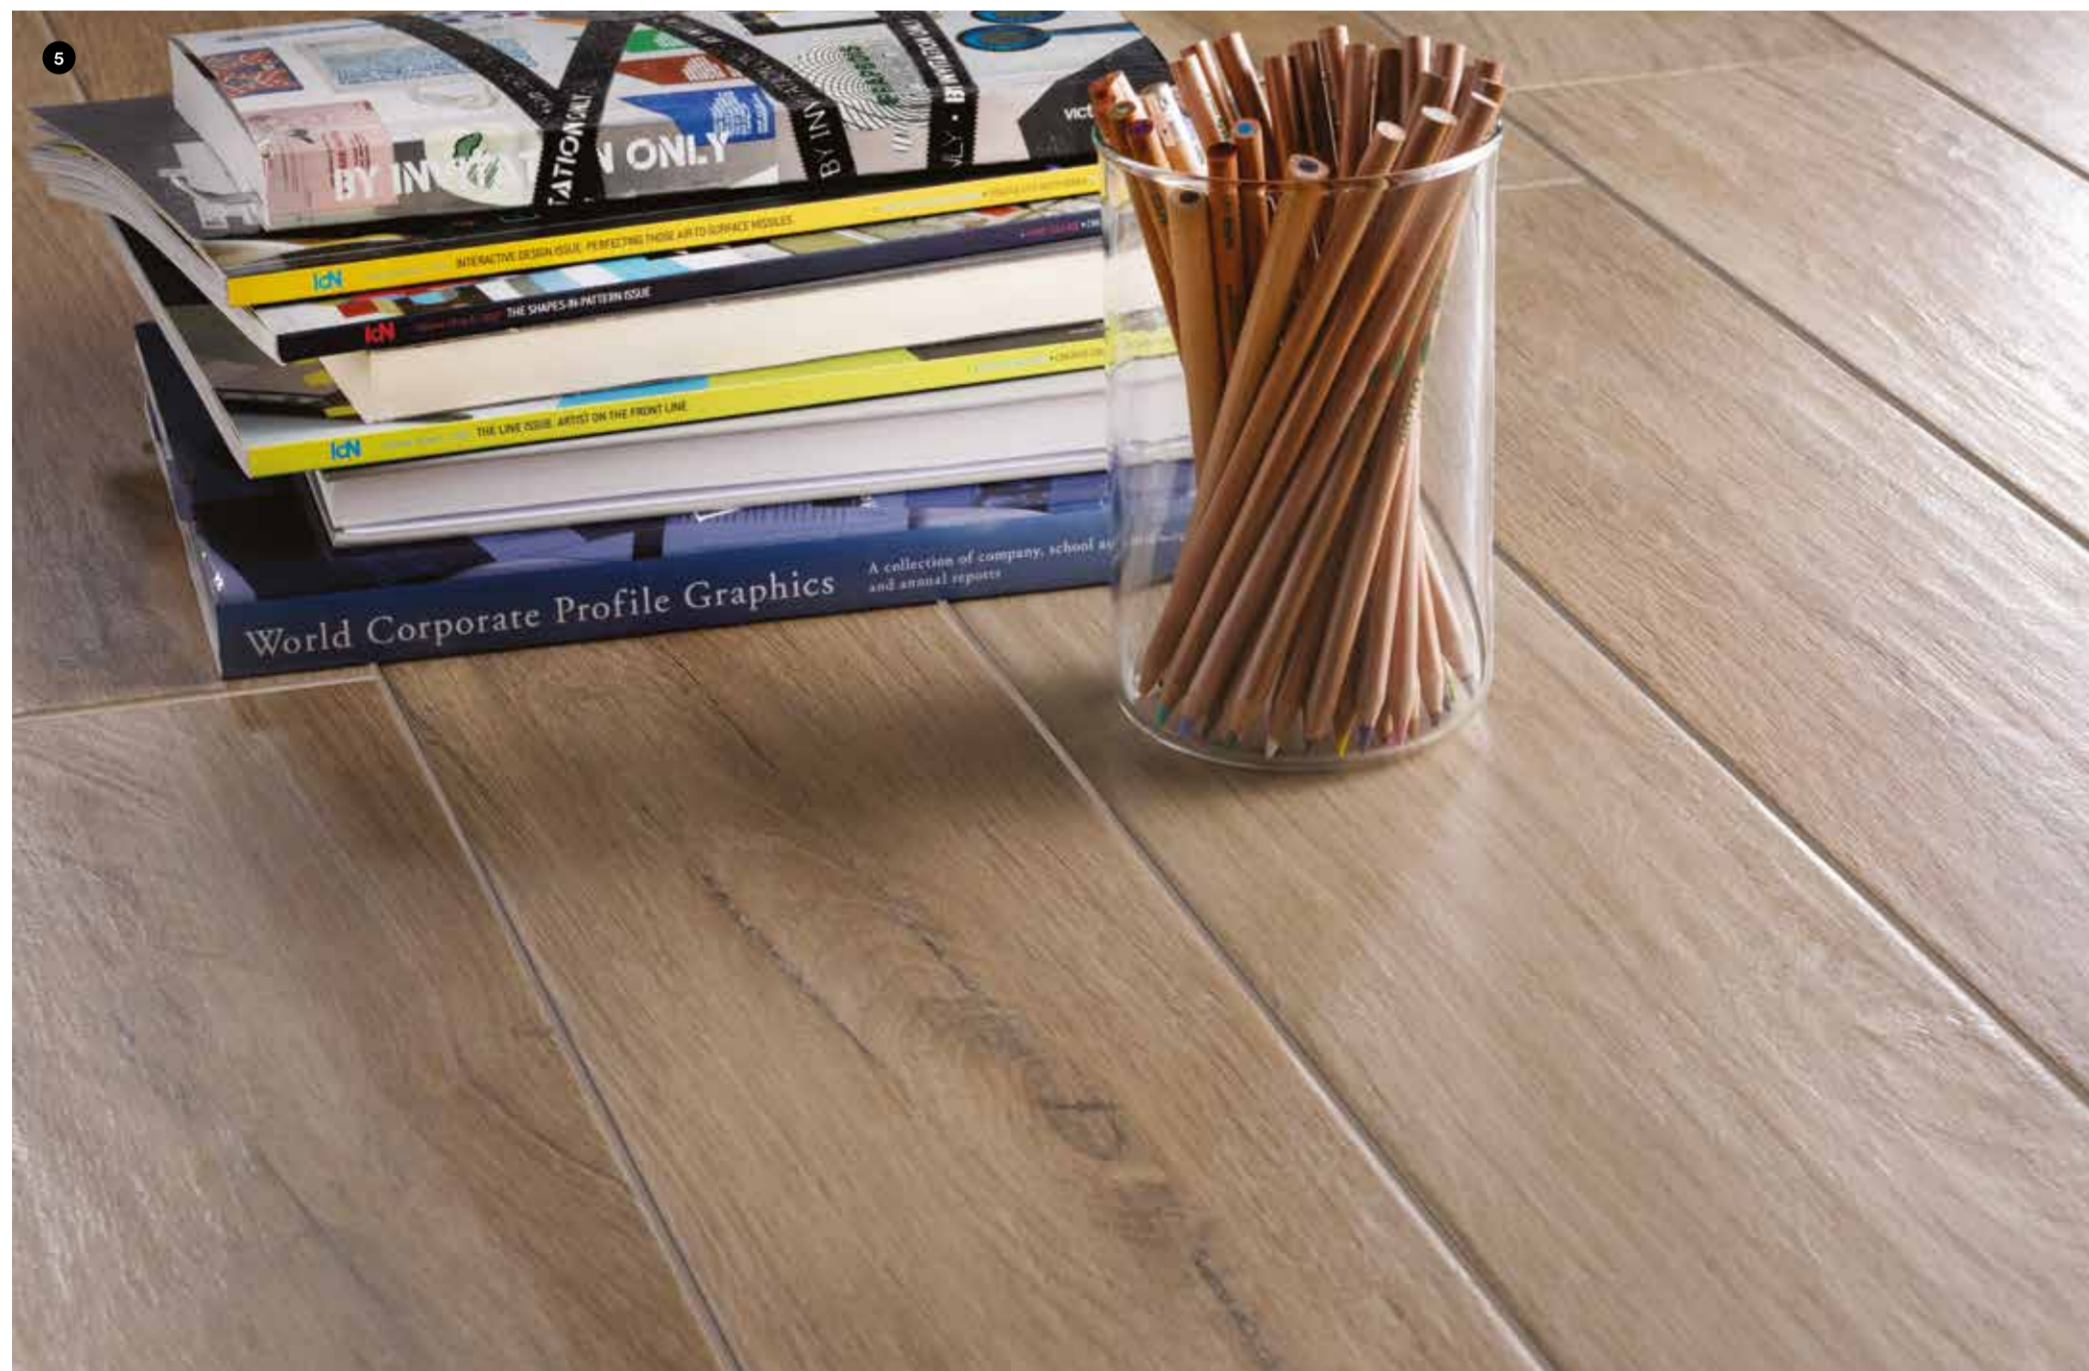

WOOD LOOK

5 MLNM Treverkmoed Faggio 15x90

6 MLNN Treverkmoed Rovere 15x90