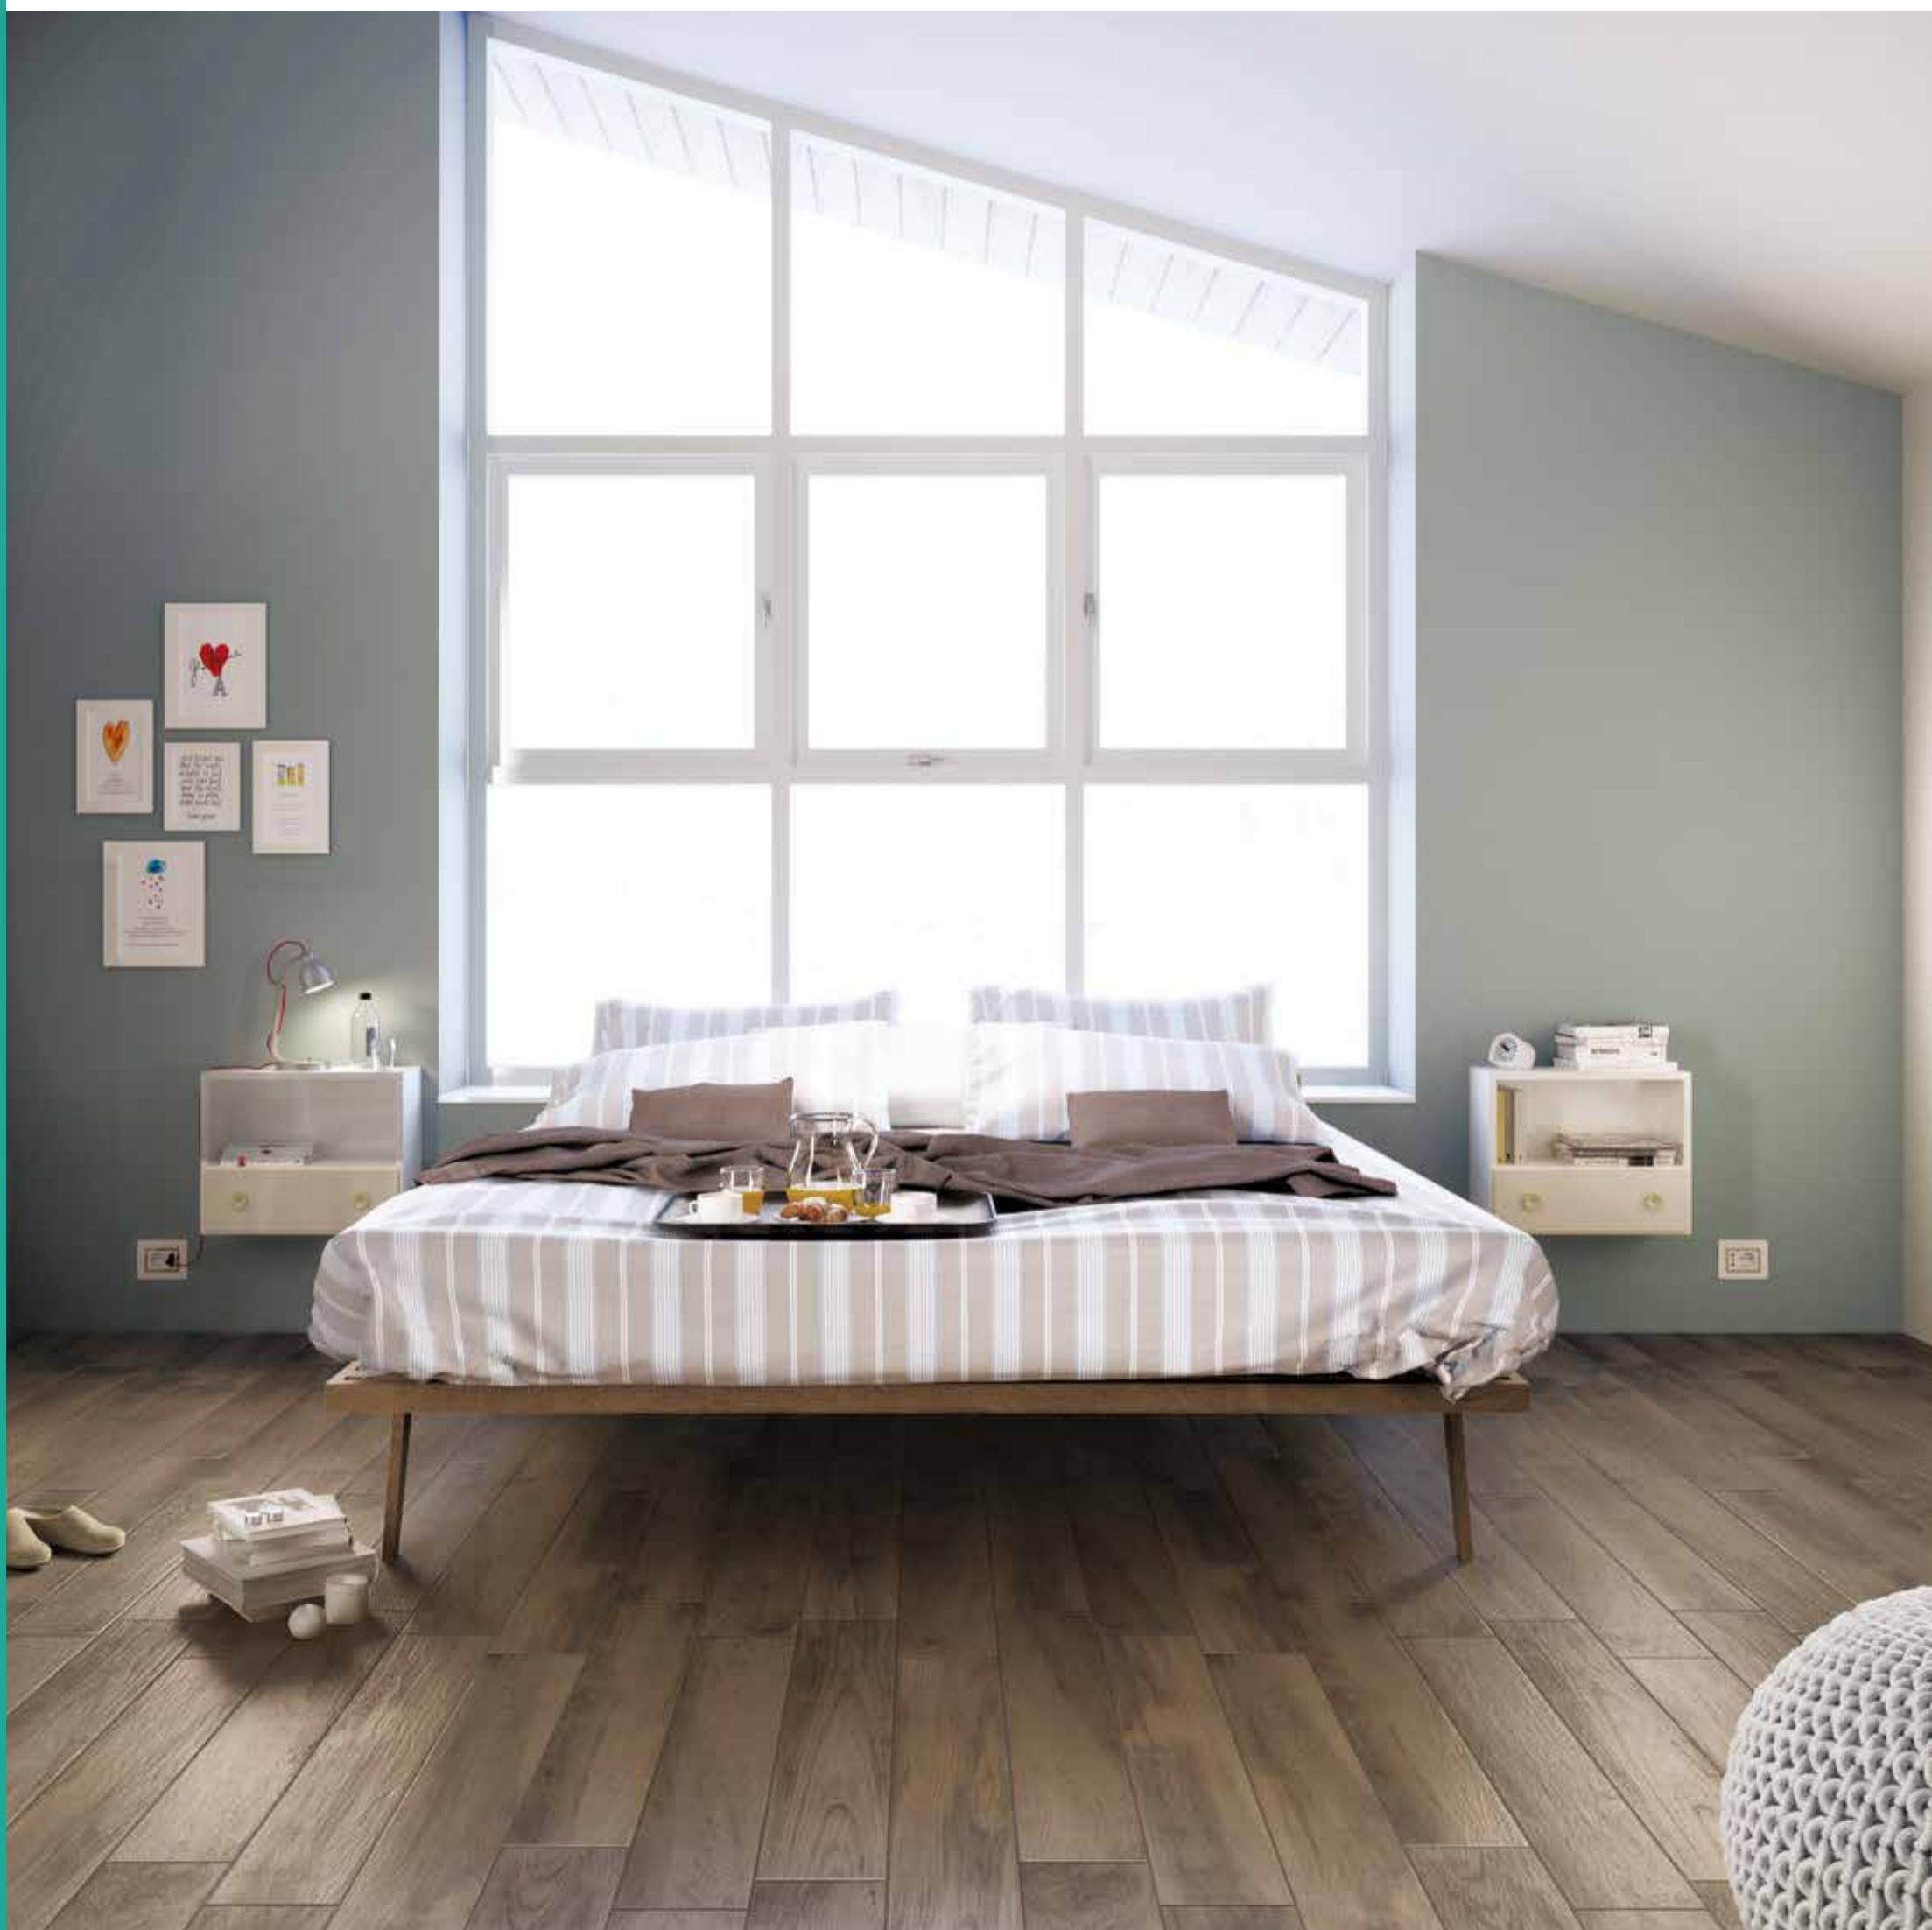

MARAZZI

Treverk mood

Gres Effetto Legno • Wood Look Stoneware • Grès Effet Bois • Holzoptik
Feinsteinzeug • Gres de Efecto Madera • Керамогранит
С Эффектом Дерева

WOOD LOOK

Treverkmood

La serie Treverk mood nasce dalle tendenze per l'arredamento d'interni che sempre più valorizzano la pavimentazione con legno di recupero, per creare superfici ogni volta uniche ed esclusive. L'effetto d'insieme è originale, con stonalizzazioni evidenti, tipiche del legno invecchiato, impreziosito dal passare del tempo.

The Treverk mood series is shaped by the growing interior design trend of enhancing floors with recycled wood to create unique and exclusive surfaces every time. The overall effect is highly original with evident contrasting colours typical of aged wood, which has become more valuable with the passing of time.

La collection Treverk mood reprend la tendance de la décoration d'intérieur: embellir le sol avec du bois recyclé pour dessiner des cadres chic et absolument uniques. L'effet d'ensemble est original, avec des grandes variations de nuances, typiques du bois vieilli et valorisé par le temps.

Die Serie Treverk mood erwächst aus den Trends bei der Einrichtung von Innenräumen, bei denen Bodenbeläge aus Recyclingholz immer mehr zur Geltung kommen. So entstehen stets einzigartige und exklusive Oberflächen. Die Gesamtwirkung ist originell und verfügt über deutliche Farbtonunterschiede, die für das gealterte, mit der Zeit veredelte Holz typisch sind.