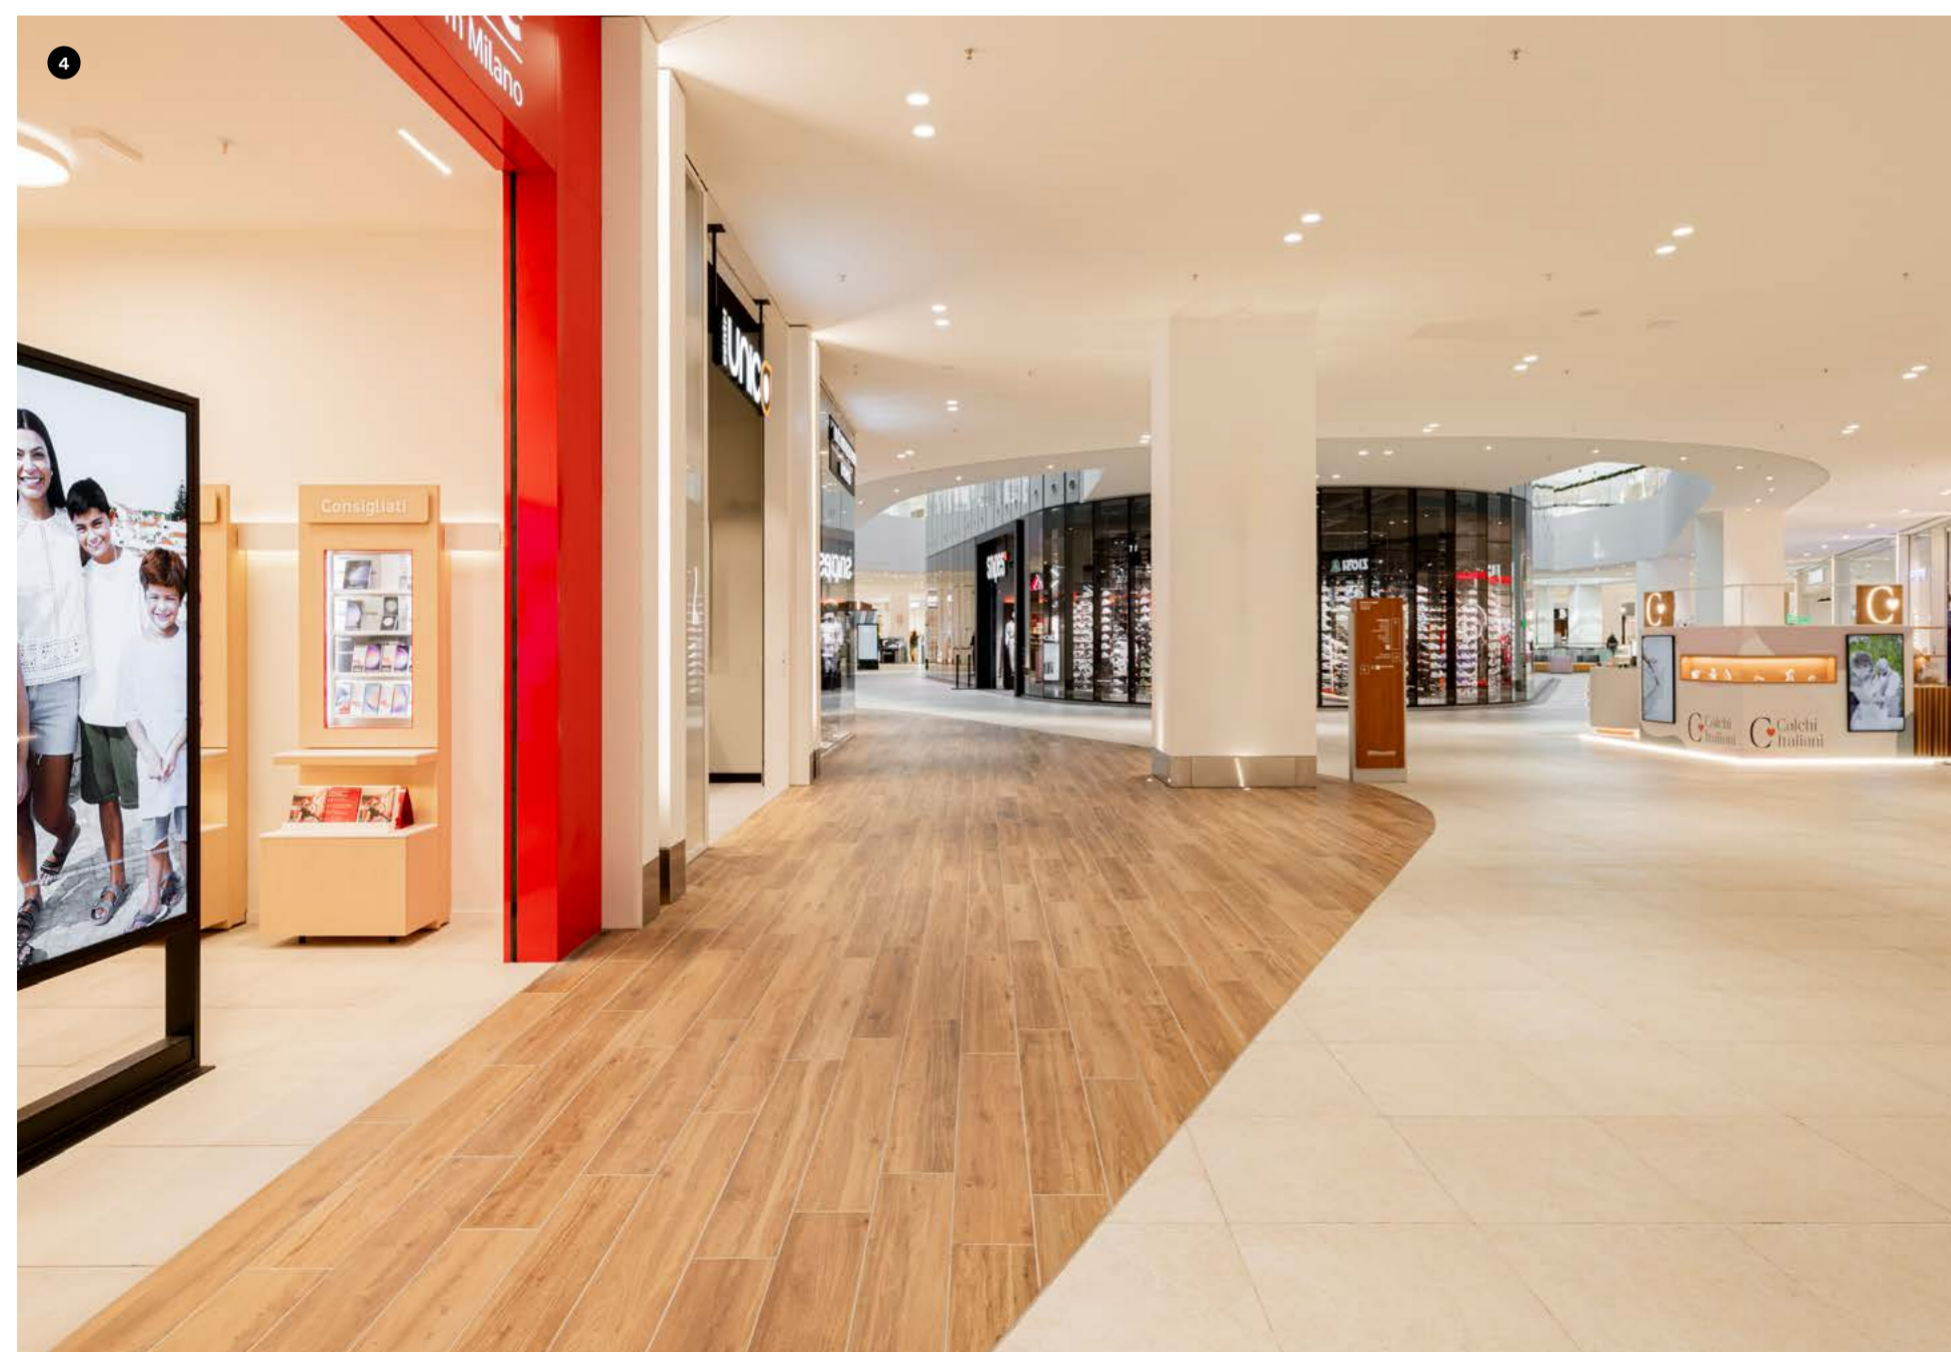

TREVERKVIEW