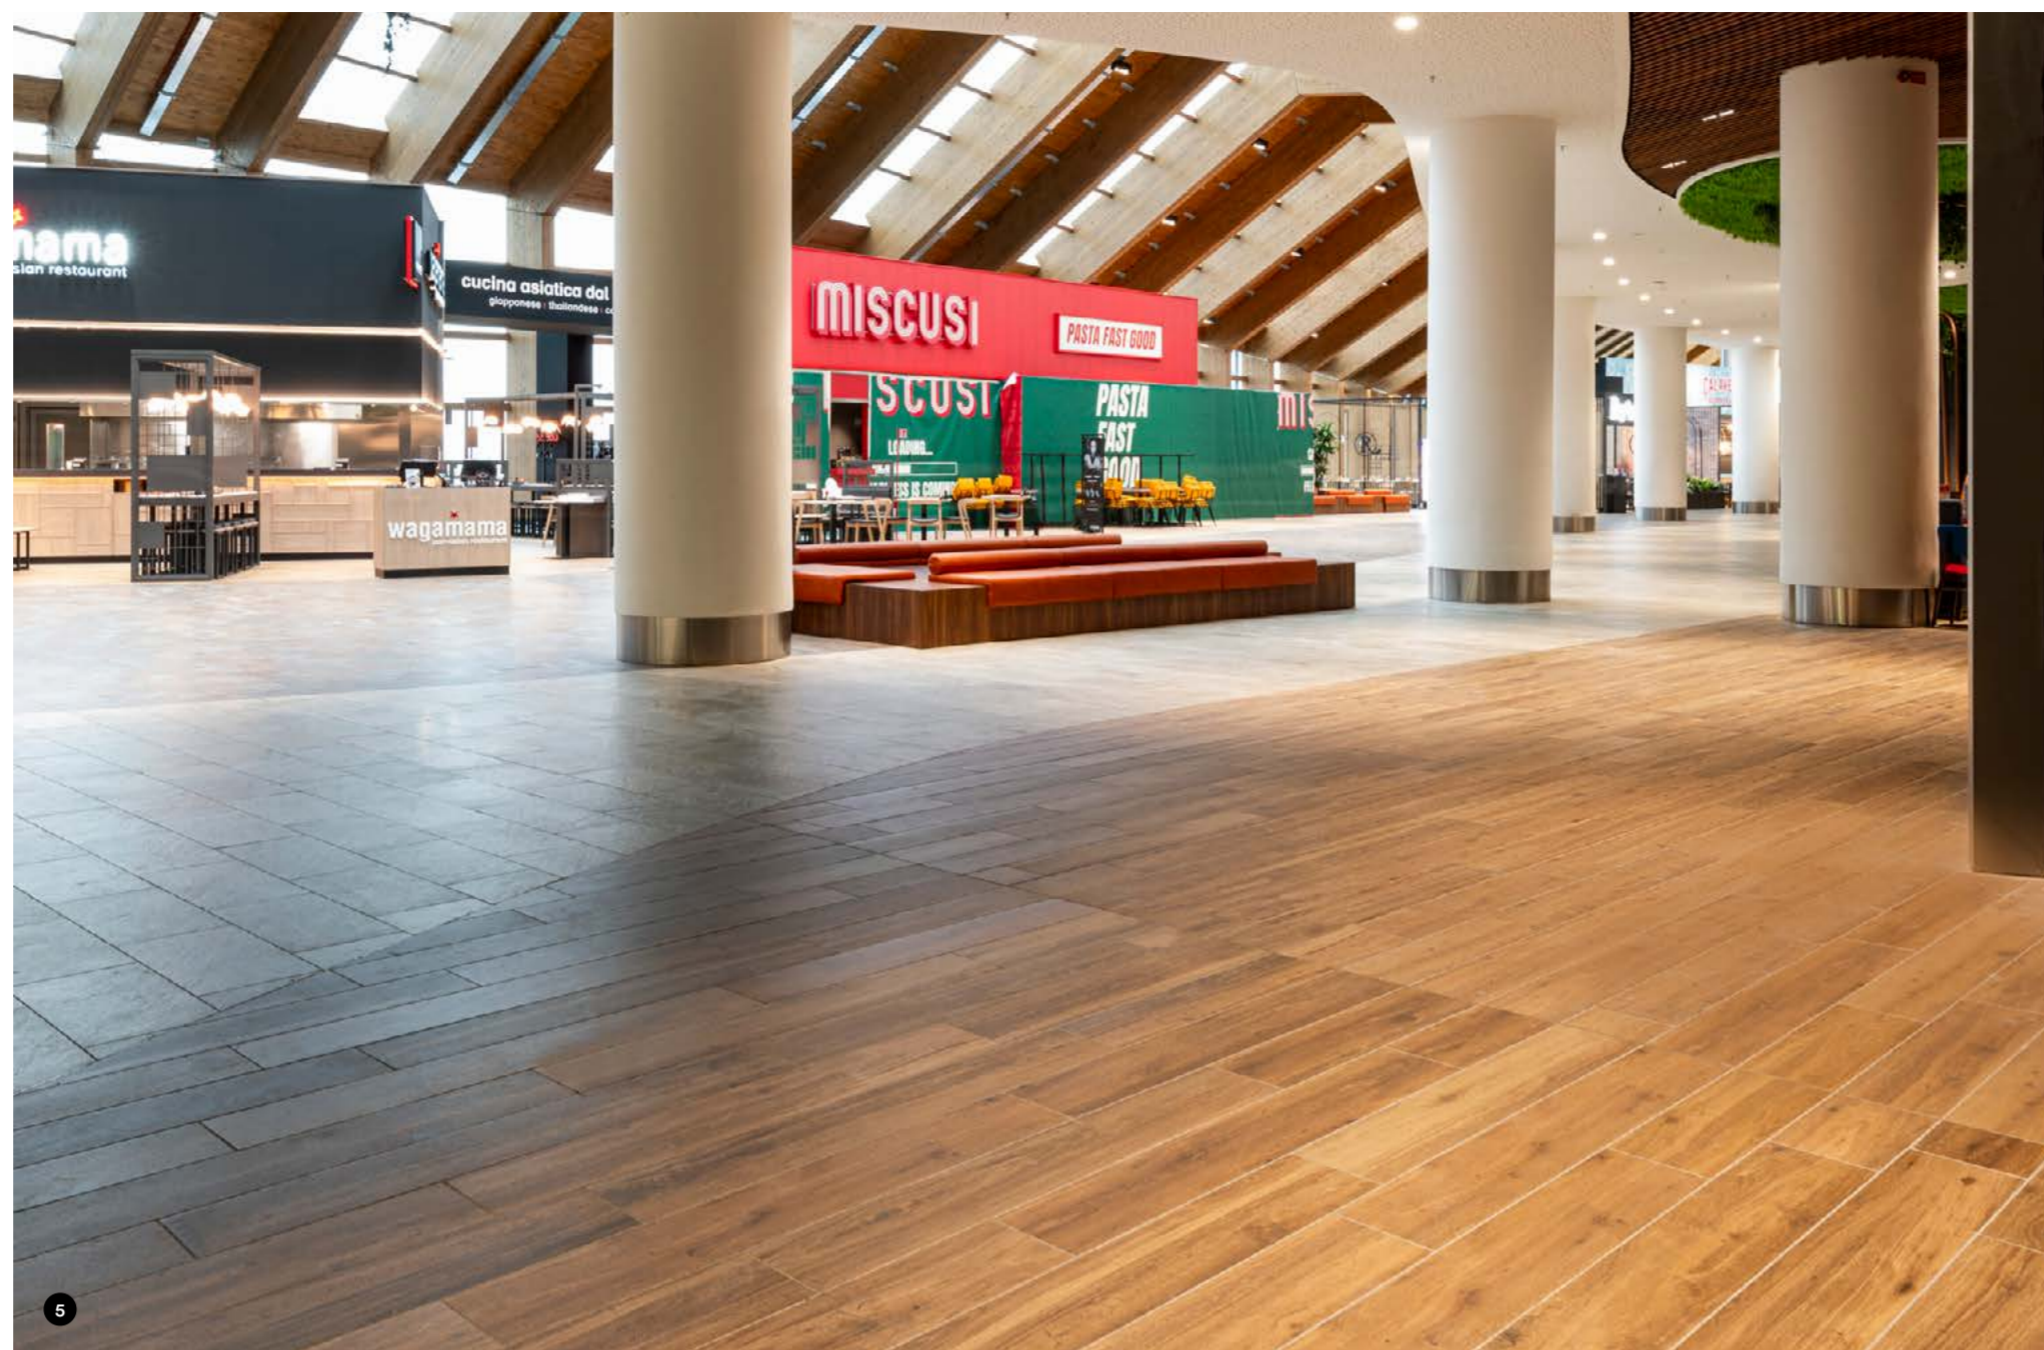

WOOD LOOK

- 4 MODV Treverkview Scuro Rett. 20x120
  M7EF Limestone Ivory Rett. 60x60
- 5 MODV Treverkview Scuro Rett. 20x120
  M16P Rocking Beige Strutt. Rett. 60x60
- 6 MODV Treverkview Scuro Rett. 20x120
  M7EF Limestone Ivory Rett. 60x60
  MEUU Confetto Mattone Struttura 3D Savoiaro 5x15
- 7 MODV Treverkview Scuro Rett. 20x120
  M7EF Limestone Ivory Rett. 60x60
- 8 MOHC Treverkview Rovere Caramello Rett. 20x120

TREVERKVIEW