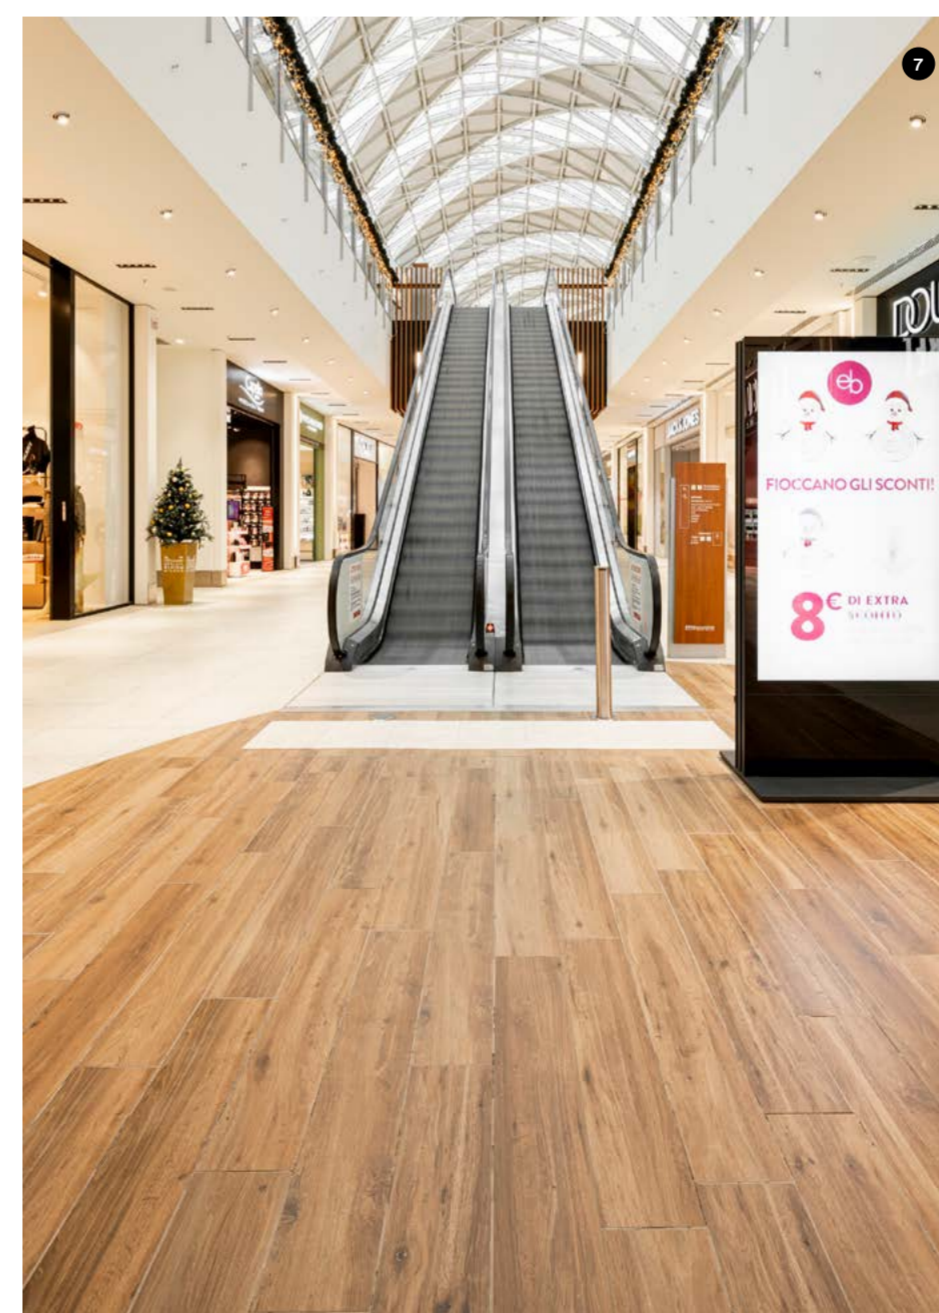

TREVERKVIEW