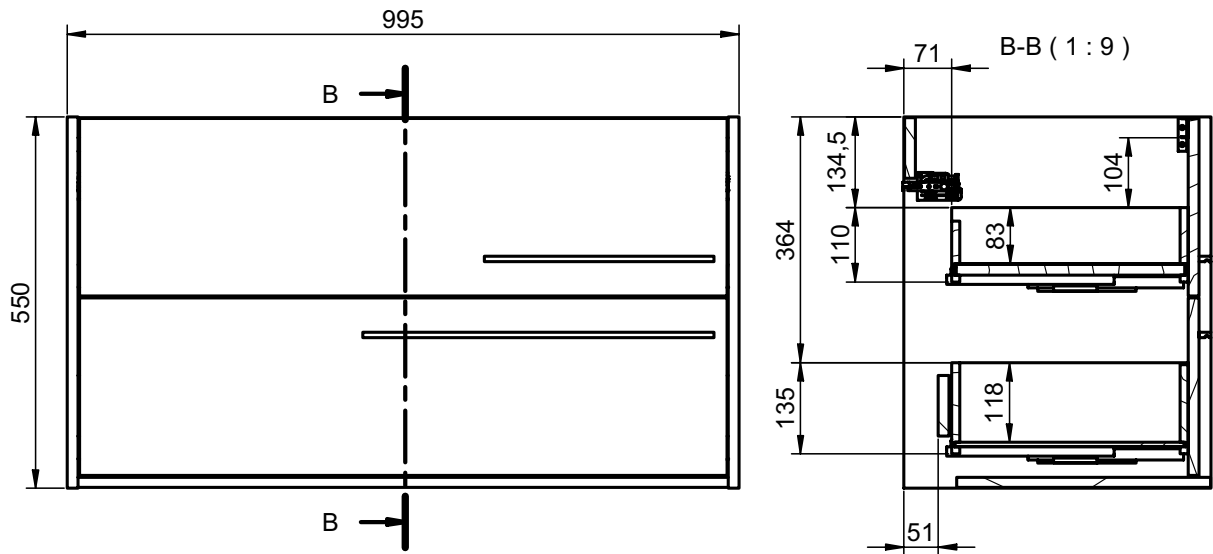

MEDIDAS AQUA / AQUA DIMENSIONS

Mueble / Vanity

Fondo/Depth 45cm

60-70-80-100

Columna / Tall unit

Fondo/Depth 27cm

Reversible

34,5

Mueble 2 cajones / Vanity 2 drawers - 60cm

Mueble 2 cajones / Vanity 2 drawers - 70cm

Mueble 2 cajones / Vanity 2 drawers - 80cm

Mueble 2 cajones / Vanity 2 drawers · 100cm

Mueble 2 cajones 100 der / Vanity 2 drawers 100 R

Mueble 2 cajones 100 izq / Vanity 2 drawers 100 L

Columna 1 puerta / 1 door tall unit