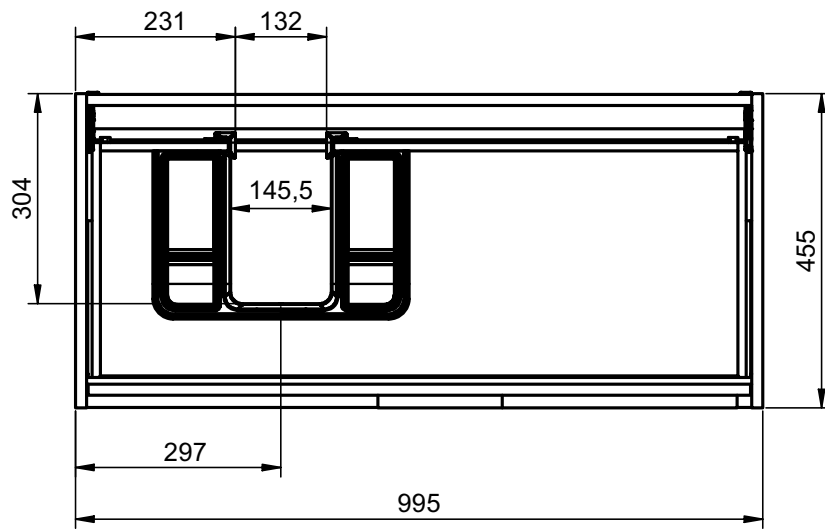

MEDIDAS AQUA / AQUA DIMENSIONS

Mueble / Vanity

Fondo/Depth 45cm

60-70-80-100

Columna / Tall unit

Fondo/Depth 27cm

Reversible

34,5

Mueble 2 cajones / Vanity 2 drawers - 60cm

Mueble 2 cajones / Vanity 2 drawers - 70cm

Mueble 2 cajones / Vanity 2 drawers - 80cm

Mueble 2 cajones / Vanity 2 drawers · 100cm

Mueble 2 cajones 100 der / Vanity 2 drawers 100 R

Mueble 2 cajones 100 izq / Vanity 2 drawers 100 L

Columna 1 puerta / 1 door tall unit