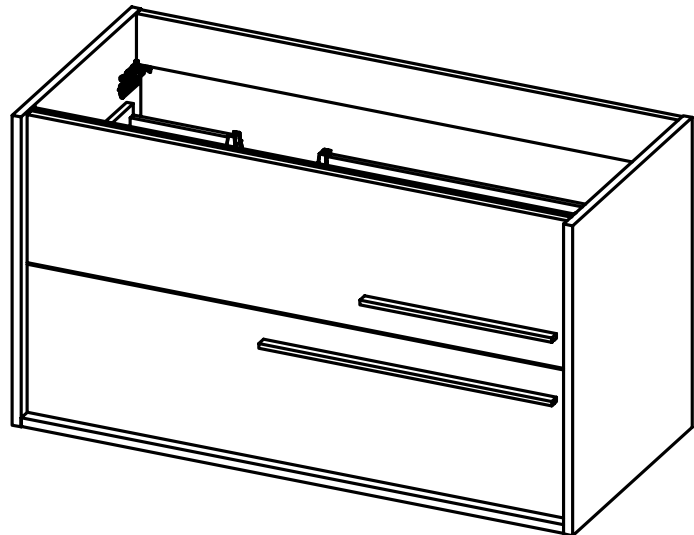

MEDIDAS AQUA / AQUA DIMENSIONS

Mueble / Vanity

Fondo/Depth 45cm

60-70-80-100

Columna / Tall unit

Fondo/Depth 27cm

Reversible

34,5

Mueble 2 cajones / Vanity 2 drawers - 60cm

Mueble 2 cajones / Vanity 2 drawers - 70cm

Mueble 2 cajones / Vanity 2 drawers - 80cm

Mueble 2 cajones / Vanity 2 drawers · 100cm

Mueble 2 cajones 100 der / Vanity 2 drawers 100 R

Mueble 2 cajones 100 izq / Vanity 2 drawers 100 L

Columna 1 puerta / 1 door tall unit