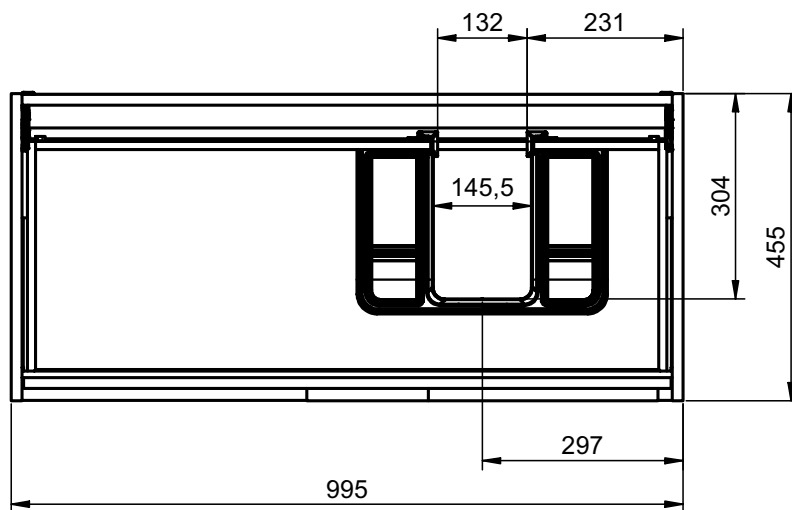

MEDIDAS AQUA / AQUA DIMENSIONS

Mueble / Vanity

Fondo/Depth 45cm

60-70-80-100

Columna / Tall unit

Fondo/Depth 27cm

Reversible

34,5

Mueble 2 cajones / Vanity 2 drawers - 60cm

Mueble 2 cajones / Vanity 2 drawers - 70cm

Mueble 2 cajones / Vanity 2 drawers - 80cm

Mueble 2 cajones / Vanity 2 drawers · 100cm

Mueble 2 cajones 100 der / Vanity 2 drawers 100 R

Mueble 2 cajones 100 izq / Vanity 2 drawers 100 L

Columna 1 puerta / 1 door tall unit