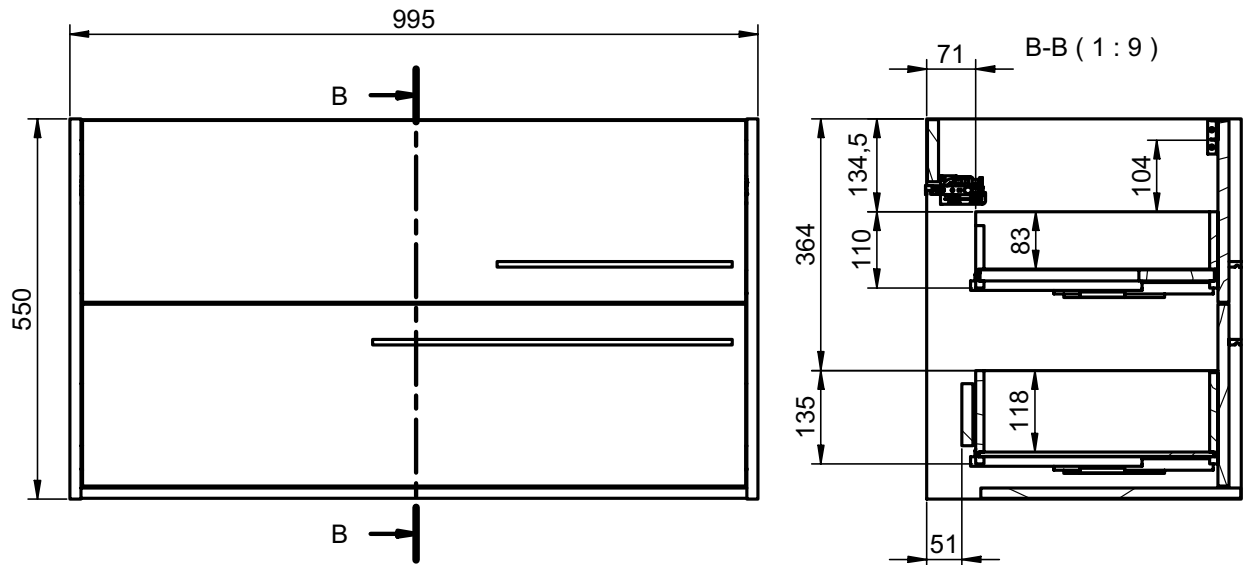

MEDIDAS AQUA / AQUA DIMENSIONS

Mueble / Vanity

Fondo/Depth 45cm

60-70-80-100

Columna / Tall unit

Fondo/Depth 27cm

Reversible

34,5

Mueble 2 cajones / Vanity 2 drawers - 60cm

Mueble 2 cajones / Vanity 2 drawers - 70cm

Mueble 2 cajones / Vanity 2 drawers - 80cm

Mueble 2 cajones / Vanity 2 drawers · 100cm

Mueble 2 cajones 100 der / Vanity 2 drawers 100 R

Mueble 2 cajones 100 izq / Vanity 2 drawers 100 L

Columna 1 puerta / 1 door tall unit