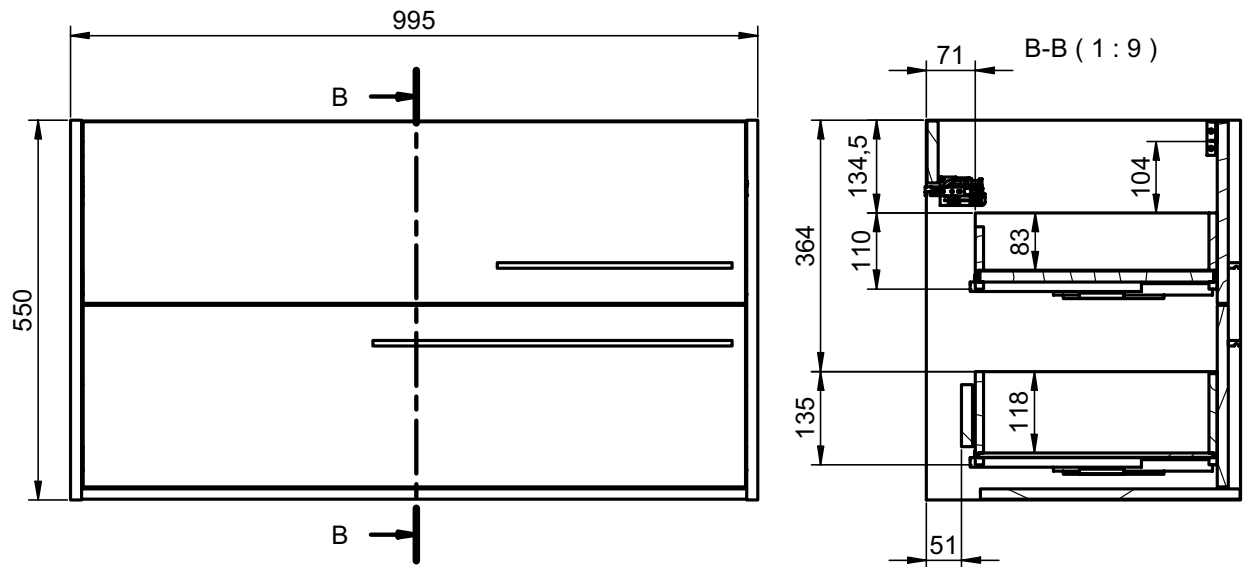

MEDIDAS AQUA / AQUA DIMENSIONS

Mueble / Vanity

Fondo/Depth 45cm

60-70-80-100

Columna / Tall unit

Fondo/Depth 27cm

Reversible

34,5

Mueble 2 cajones / Vanity 2 drawers - 60cm

Mueble 2 cajones / Vanity 2 drawers - 70cm

Mueble 2 cajones / Vanity 2 drawers - 80cm

Mueble 2 cajones / Vanity 2 drawers · 100cm

Mueble 2 cajones 100 der / Vanity 2 drawers 100 R

Mueble 2 cajones 100 izq / Vanity 2 drawers 100 L

Columna 1 puerta / 1 door tall unit