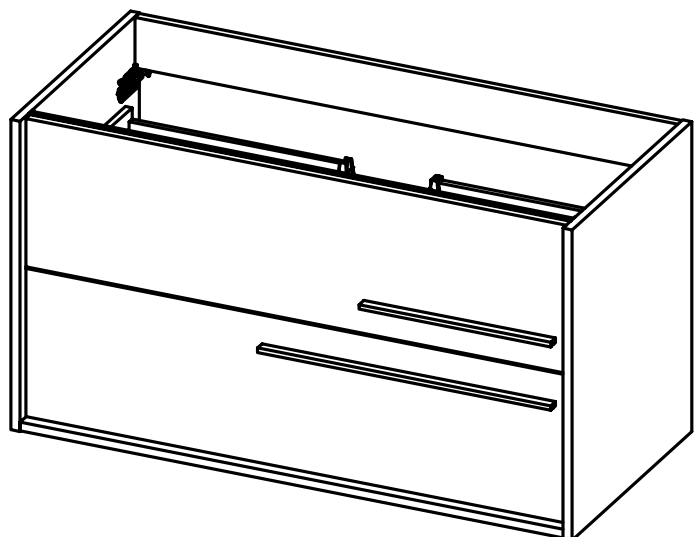

MEDIDAS AQUA / AQUA DIMENSIONS

Mueble / Vanity

Fondo/Depth 45cm

60-70-80-100

Columna / Tall unit

Fondo/Depth 27cm

Reversible

34,5

Mueble 2 cajones / Vanity 2 drawers - 60cm

Mueble 2 cajones / Vanity 2 drawers - 70cm

Mueble 2 cajones / Vanity 2 drawers - 80cm

Mueble 2 cajones / Vanity 2 drawers · 100cm

Mueble 2 cajones 100 der / Vanity 2 drawers 100 R

Mueble 2 cajones 100 izq / Vanity 2 drawers 100 L

Columna 1 puerta / 1 door tall unit