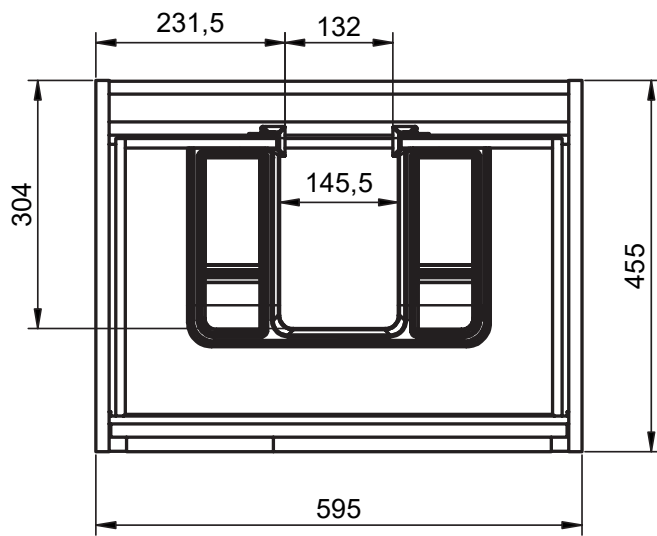

MEDIDAS AQUA / AQUA DIMENSIONS

Mueble / Vanity

Fondo/Depth 45cm

60-70-80-100

Columna / Tall unit

Fondo/Depth 27cm

Reversible

34,5

Mueble 2 cajones / Vanity 2 drawers - 60cm

Mueble 2 cajones / Vanity 2 drawers - 70cm

Mueble 2 cajones / Vanity 2 drawers - 80cm

Mueble 2 cajones / Vanity 2 drawers · 100cm

Mueble 2 cajones 100 der / Vanity 2 drawers 100 R

Mueble 2 cajones 100 izq / Vanity 2 drawers 100 L

Columna 1 puerta / 1 door tall unit