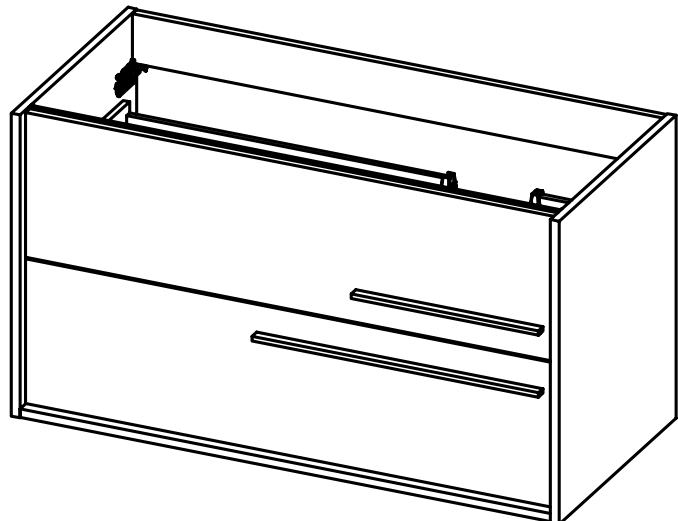

MEDIDAS AQUA / AQUA DIMENSIONS

Mueble / Vanity

Fondo/Depth 45cm

60-70-80-100

Columna / Tall unit

Fondo/Depth 27cm

Reversible

34,5

Mueble 2 cajones / Vanity 2 drawers - 60cm

Mueble 2 cajones / Vanity 2 drawers - 70cm

Mueble 2 cajones / Vanity 2 drawers - 80cm

Mueble 2 cajones / Vanity 2 drawers · 100cm

Mueble 2 cajones 100 der / Vanity 2 drawers 100 R

Mueble 2 cajones 100 izq / Vanity 2 drawers 100 L

Columna 1 puerta / 1 door tall unit