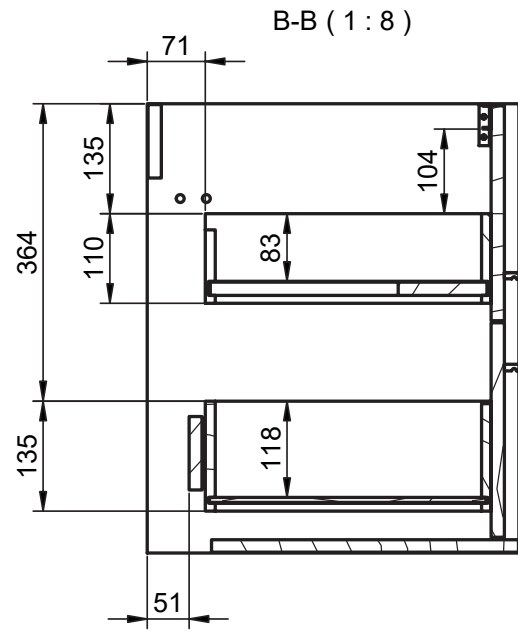

MEDIDAS AQUA / AQUA DIMENSIONS

Mueble / Vanity

Fondo/Depth 45cm

60-70-80-100

Columna / Tall unit

Fondo/Depth 27cm

Reversible

34,5

Mueble 2 cajones / Vanity 2 drawers - 60cm

Mueble 2 cajones / Vanity 2 drawers - 70cm

Mueble 2 cajones / Vanity 2 drawers - 80cm

Mueble 2 cajones / Vanity 2 drawers · 100cm

Mueble 2 cajones 100 der / Vanity 2 drawers 100 R

Mueble 2 cajones 100 izq / Vanity 2 drawers 100 L

Columna 1 puerta / 1 door tall unit