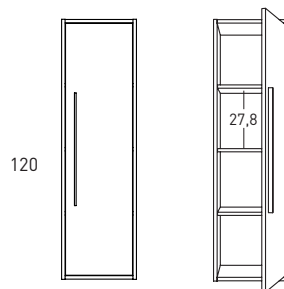

MEDIDAS AQUA / AQUA DIMENSIONS

Mueble / Vanity

Fondo/Depth 45cm

60-70-80-100

Columna / Tall unit

Fondo/Depth 27cm

Reversible

34,5

Mueble 2 cajones / Vanity 2 drawers - 60cm

Mueble 2 cajones / Vanity 2 drawers - 70cm

Mueble 2 cajones / Vanity 2 drawers - 80cm

Mueble 2 cajones / Vanity 2 drawers · 100cm

Mueble 2 cajones 100 der / Vanity 2 drawers 100 R

Mueble 2 cajones 100 izq / Vanity 2 drawers 100 L

Columna 1 puerta / 1 door tall unit