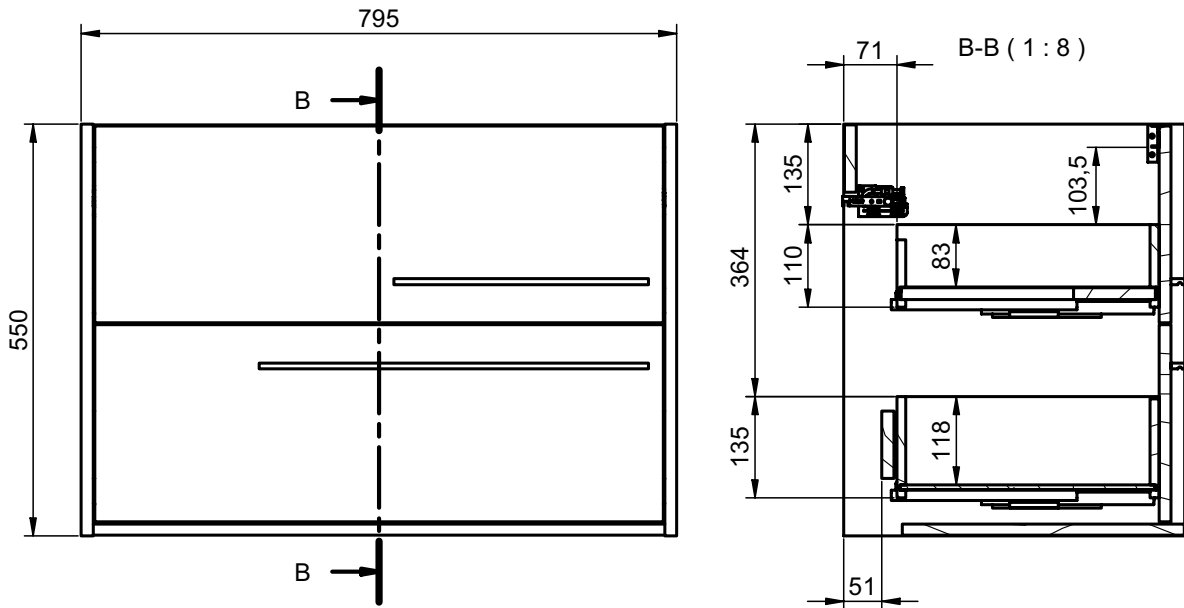

MEDIDAS AQUA / AQUA DIMENSIONS

Mueble / Vanity

Fondo/Depth 45cm

60-70-80-100

Columna / Tall unit

Fondo/Depth 27cm

Reversible

34,5

Mueble 2 cajones / Vanity 2 drawers - 60cm

Mueble 2 cajones / Vanity 2 drawers - 70cm

Mueble 2 cajones / Vanity 2 drawers - 80cm

Mueble 2 cajones / Vanity 2 drawers · 100cm

Mueble 2 cajones 100 der / Vanity 2 drawers 100 R

Mueble 2 cajones 100 izq / Vanity 2 drawers 100 L

Columna 1 puerta / 1 door tall unit