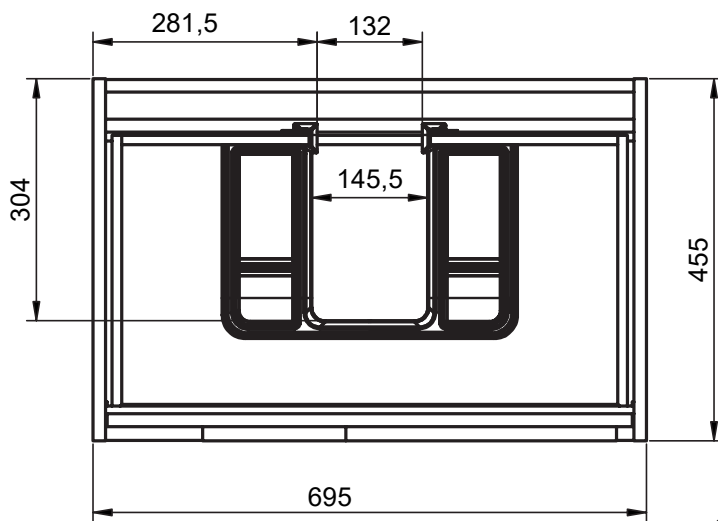

MEDIDAS AQUA / AQUA DIMENSIONS

Mueble / Vanity

Fondo/Depth 45cm

60-70-80-100

Columna / Tall unit

Fondo/Depth 27cm

Reversible

34,5

Mueble 2 cajones / Vanity 2 drawers - 60cm

Mueble 2 cajones / Vanity 2 drawers - 70cm

Mueble 2 cajones / Vanity 2 drawers - 80cm

Mueble 2 cajones / Vanity 2 drawers · 100cm

Mueble 2 cajones 100 der / Vanity 2 drawers 100 R

Mueble 2 cajones 100 izq / Vanity 2 drawers 100 L

Columna 1 puerta / 1 door tall unit