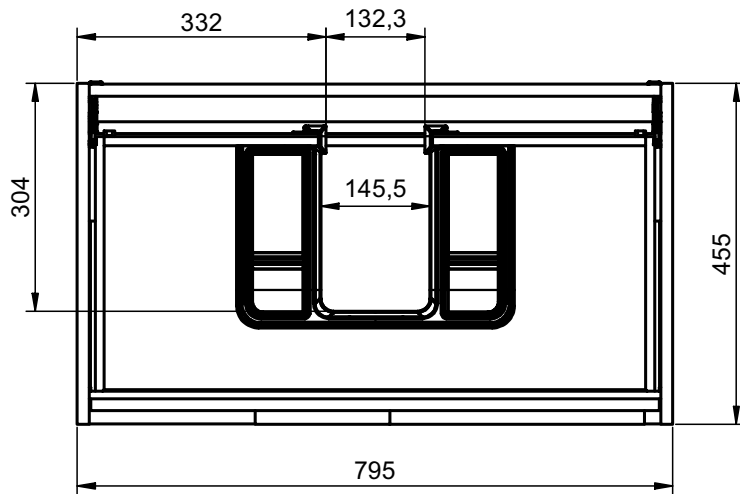

MEDIDAS AQUA / AQUA DIMENSIONS

Mueble / Vanity

Fondo/Depth 45cm

60-70-80-100

Columna / Tall unit

Fondo/Depth 27cm

Reversible

34,5

Mueble 2 cajones / Vanity 2 drawers - 60cm

Mueble 2 cajones / Vanity 2 drawers - 70cm

Mueble 2 cajones / Vanity 2 drawers - 80cm

Mueble 2 cajones / Vanity 2 drawers · 100cm

Mueble 2 cajones 100 der / Vanity 2 drawers 100 R

Mueble 2 cajones 100 izq / Vanity 2 drawers 100 L

Columna 1 puerta / 1 door tall unit