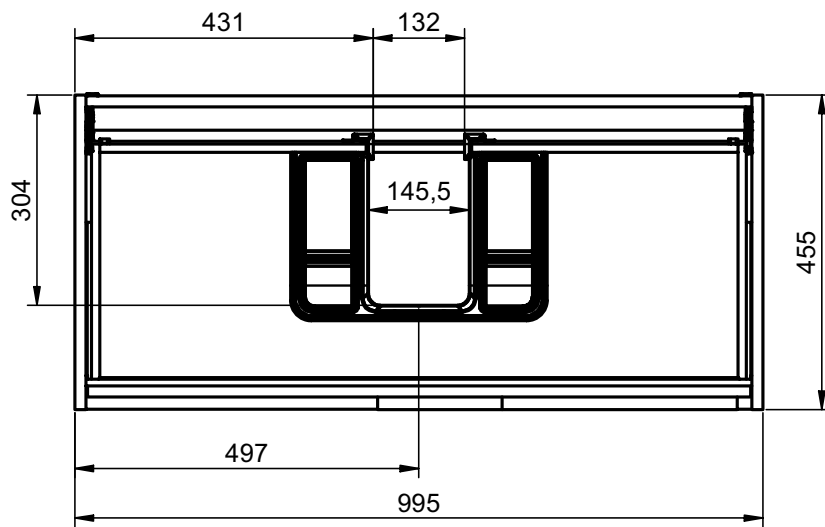

MEDIDAS AQUA / AQUA DIMENSIONS

Mueble / Vanity

Fondo/Depth 45cm

60-70-80-100

Columna / Tall unit

Fondo/Depth 27cm

Reversible

34,5

Mueble 2 cajones / Vanity 2 drawers - 60cm

Mueble 2 cajones / Vanity 2 drawers - 70cm

Mueble 2 cajones / Vanity 2 drawers - 80cm

Mueble 2 cajones / Vanity 2 drawers · 100cm

Mueble 2 cajones 100 der / Vanity 2 drawers 100 R

Mueble 2 cajones 100 izq / Vanity 2 drawers 100 L

Columna 1 puerta / 1 door tall unit