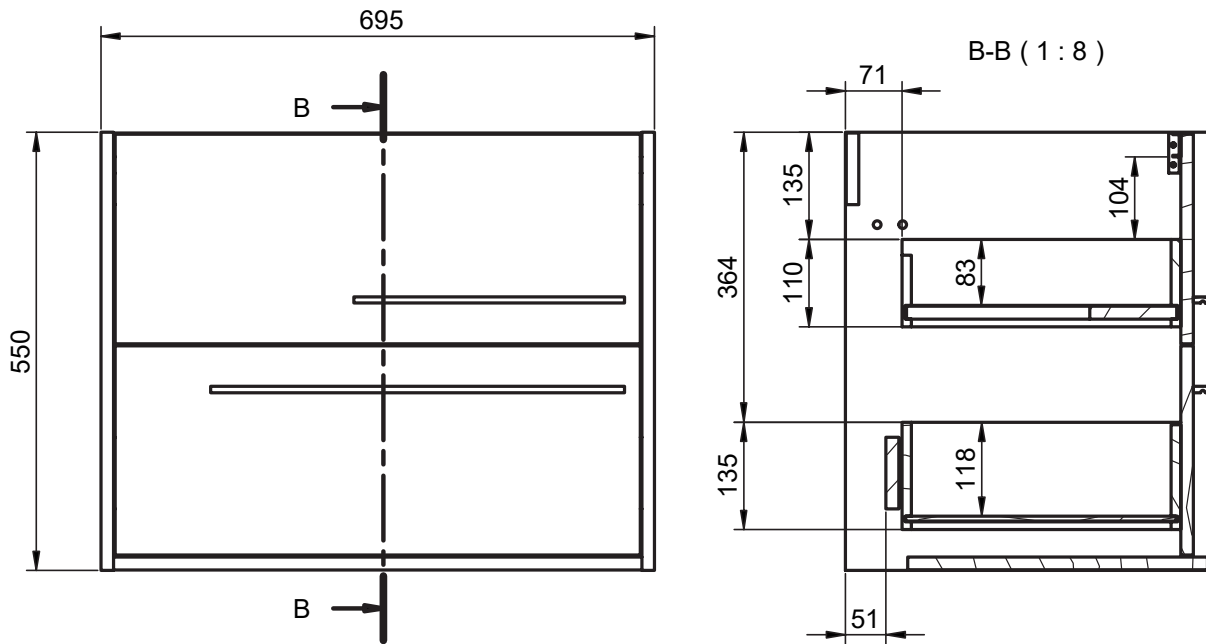

MEDIDAS AQUA / AQUA DIMENSIONS

Mueble / Vanity

Fondo/Depth 45cm

60-70-80-100

Columna / Tall unit

Fondo/Depth 27cm

Reversible

34,5

Mueble 2 cajones / Vanity 2 drawers - 60cm

Mueble 2 cajones / Vanity 2 drawers - 70cm

Mueble 2 cajones / Vanity 2 drawers - 80cm

Mueble 2 cajones / Vanity 2 drawers · 100cm

Mueble 2 cajones 100 der / Vanity 2 drawers 100 R

Mueble 2 cajones 100 izq / Vanity 2 drawers 100 L

Columna 1 puerta / 1 door tall unit