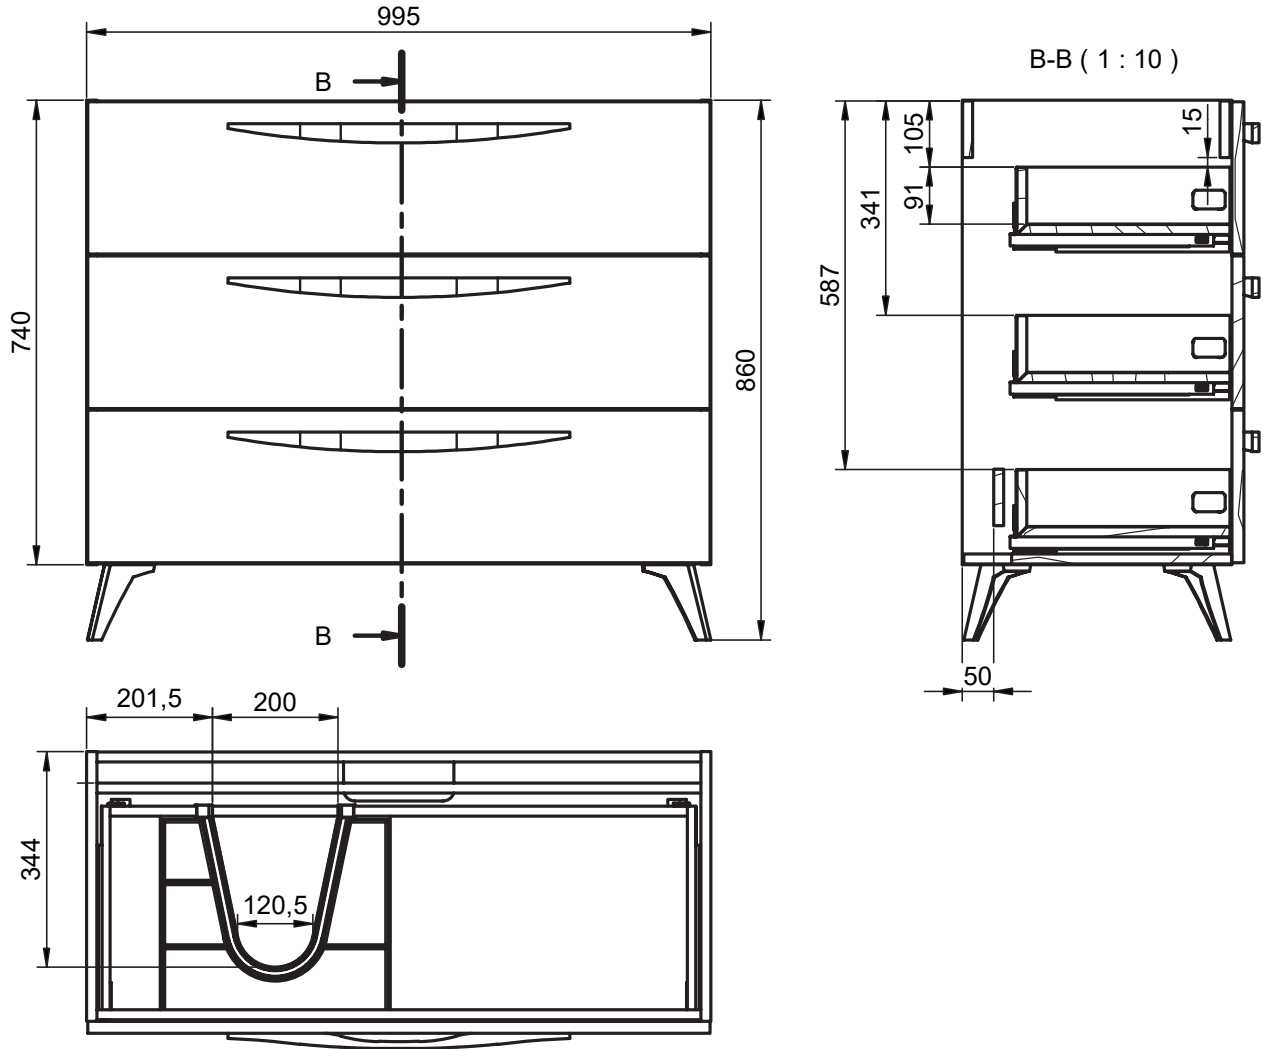

Tirador madera natural /
Natural wood handle:

MEDIDAS ARCO / ARCO DIMENSIONS

Mueble / Vanity

Fondo/Depth 45cm

Columna / Tall unit

Fondo/Depth 27cm
Reversible

Patas / Legs

Para mueble 2 caj / For 2 drawers vanity

Mueble 2 cajones / 2 drawers vanity - 60cm

Mueble 2 cajones / 2 drawers vanity - 80cm

Mueble 2 cajones / 2 drawers vanity - 100cm

Mueble 2 cajones / 2 drawers vanity · 100cm izquierdo/Left

Mueble 2 cajones / 2 drawers vanity · 100cm derecho/Right

Mueble 2 cajones / 2 drawers vanity - 120cm

Mueble 2 cajones / 2 drawers vanity · 120cm 2s/twin

Mueble 2 cajones / 2 drawers vanity · 120cm izquierdo/Left

Mueble 2 cajones / 2 drawers vanity · 120cm derecho/Right

Mueble 3 cajones / 3 drawers vanity · 60cm

Mueble 3 cajones / 3 drawers vanity · 80cm

Mueble 3 cajones / 3 drawers vanity · 100cm

Mueble 3 cajones / 3 drawers vanity · 100cm derecho/Right

Mueble 3 cajones / 3 drawers vanity · 100cm izquierdo/Left