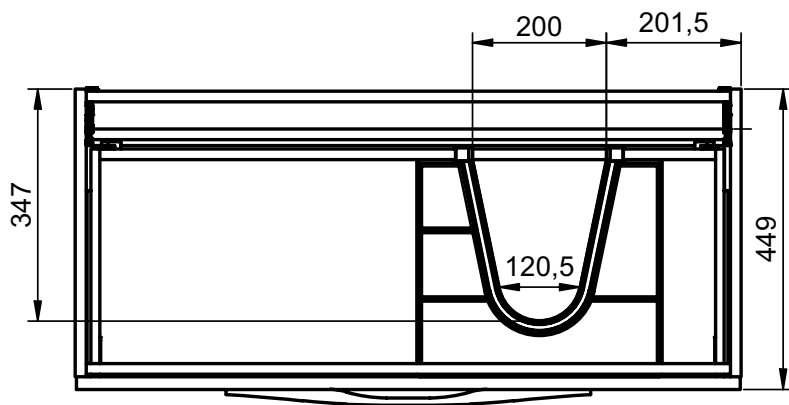

Tirador madera natural /
Natural wood handle:

MEDIDAS ARCO / ARCO DIMENSIONS

Mueble / Vanity

Fondo/Depth 45cm

Columna / Tall unit

Fondo/Depth 27cm
Reversible

Patas / Legs

Para mueble 2 caj / For 2 drawers vanity

Mueble 2 cajones / 2 drawers vanity - 60cm

Mueble 2 cajones / 2 drawers vanity - 80cm

Mueble 2 cajones / 2 drawers vanity - 100cm

Mueble 2 cajones / 2 drawers vanity · 100cm izquierdo/Left

Mueble 2 cajones / 2 drawers vanity · 100cm derecho/Right

Mueble 2 cajones / 2 drawers vanity - 120cm

Mueble 2 cajones / 2 drawers vanity · 120cm 2s/twin

Mueble 2 cajones / 2 drawers vanity · 120cm izquierdo/Left

Mueble 2 cajones / 2 drawers vanity · 120cm derecho/Right