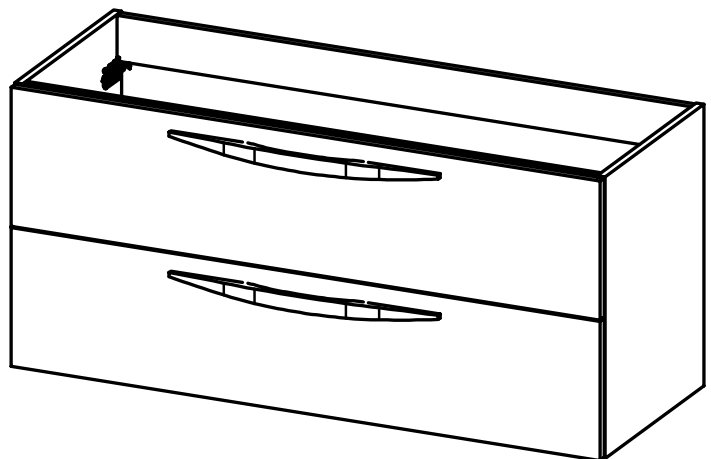

Mueble 2 cajones / 2 drawers vanity - 120cm