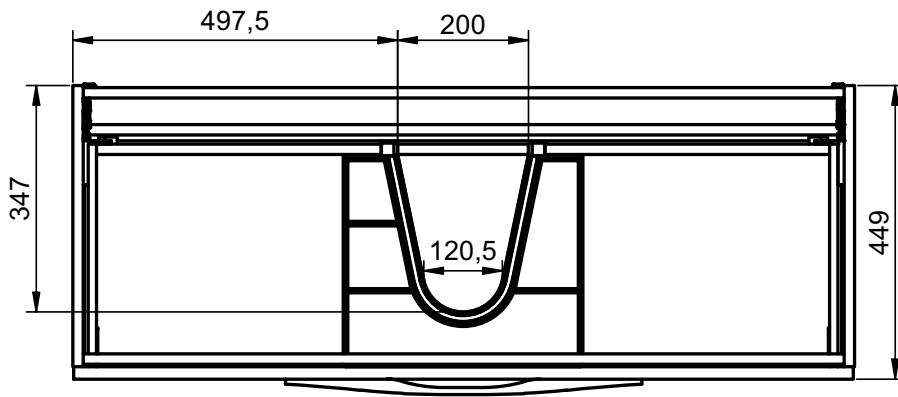

Tirador madera natural /
Natural wood handle:

MEDIDAS ARCO / ARCO DIMENSIONS

Mueble / Vanity

Fondo/Depth 45cm

Columna / Tall unit

Fondo/Depth 27cm
Reversible

Patas / Legs

Para mueble 2 caj / For 2 drawers vanity

Mueble 2 cajones / 2 drawers vanity - 60cm

Mueble 2 cajones / 2 drawers vanity - 80cm

Mueble 2 cajones / 2 drawers vanity - 100cm

Mueble 2 cajones / 2 drawers vanity · 100cm izquierdo/Left

Mueble 2 cajones / 2 drawers vanity · 100cm derecho/Right

Mueble 2 cajones / 2 drawers vanity - 120cm

Mueble 2 cajones / 2 drawers vanity · 120cm 2s/twin

Mueble 2 cajones / 2 drawers vanity · 120cm izquierdo/Left

Mueble 2 cajones / 2 drawers vanity · 120cm derecho/Right