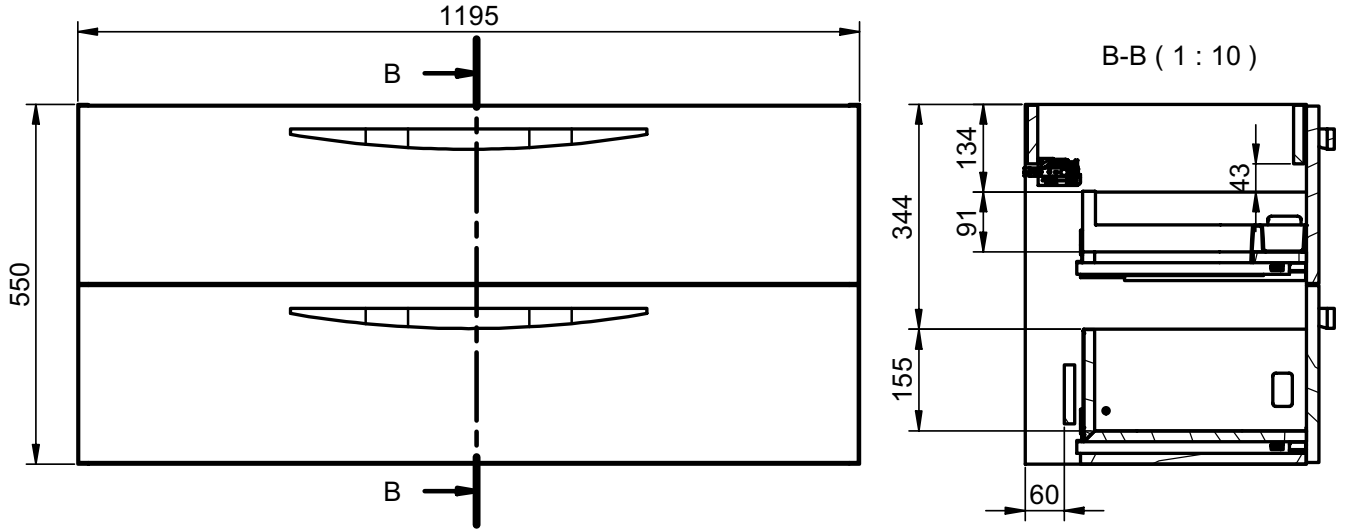

Tirador madera natural /
Natural wood handle:

MEDIDAS ARCO / ARCO DIMENSIONS

Mueble / Vanity

Fondo/Depth 45cm

Columna / Tall unit

Fondo/Depth 27cm
Reversible

Patas / Legs

Para mueble 2 caj / For 2 drawers vanity

Mueble 2 cajones / 2 drawers vanity - 60cm

Mueble 2 cajones / 2 drawers vanity - 80cm

Mueble 2 cajones / 2 drawers vanity - 100cm

Mueble 2 cajones / 2 drawers vanity · 100cm izquierdo/Left

Mueble 2 cajones / 2 drawers vanity · 100cm derecho/Right

Mueble 2 cajones / 2 drawers vanity - 120cm

Mueble 2 cajones / 2 drawers vanity · 120cm 2s/twin

Mueble 2 cajones / 2 drawers vanity · 120cm izquierdo/Left

Mueble 2 cajones / 2 drawers vanity · 120cm derecho/Right