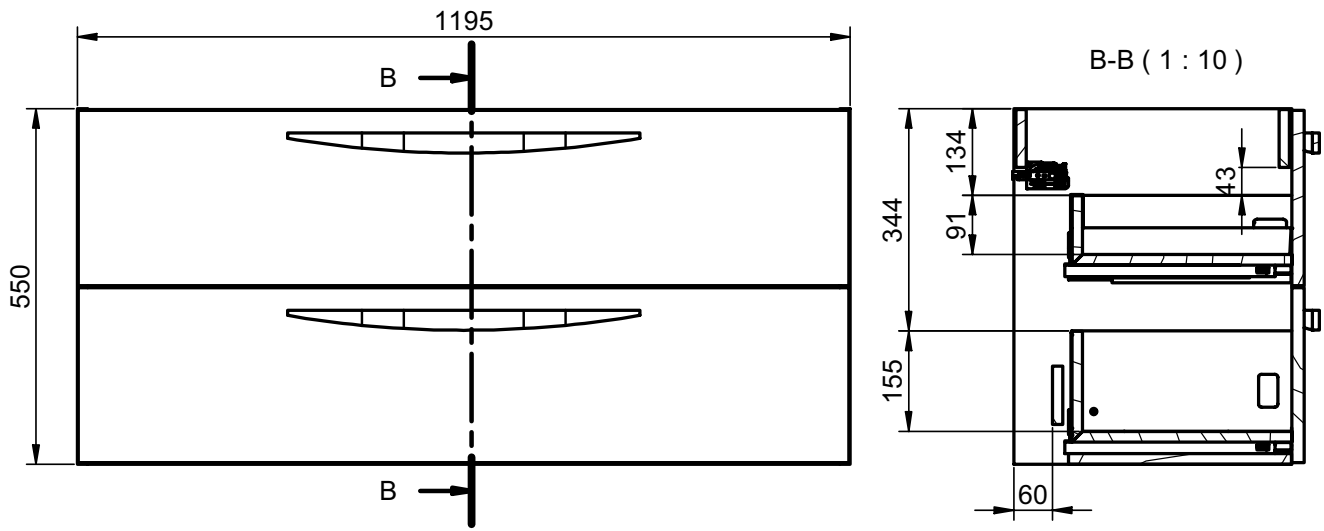

Tirador madera natural /
Natural wood handle:

MEDIDAS ARCO / ARCO DIMENSIONS

Mueble / Vanity

Fondo/Depth 45cm

Columna / Tall unit

Fondo/Depth 27cm
Reversible

Patas / Legs

Para mueble 2 caj / For 2 drawers vanity

Mueble 2 cajones / 2 drawers vanity - 60cm

Mueble 2 cajones / 2 drawers vanity - 80cm

Mueble 2 cajones / 2 drawers vanity - 100cm

Mueble 2 cajones / 2 drawers vanity · 100cm izquierdo/Left

Mueble 2 cajones / 2 drawers vanity · 100cm derecho/Right

Mueble 2 cajones / 2 drawers vanity - 120cm

Mueble 2 cajones / 2 drawers vanity · 120cm 2s/twin

Mueble 2 cajones / 2 drawers vanity · 120cm izquierdo/Left

Mueble 2 cajones / 2 drawers vanity · 120cm derecho/Right

Mueble 3 cajones / 3 drawers vanity · 60cm

Mueble 3 cajones / 3 drawers vanity · 80cm

Mueble 3 cajones / 3 drawers vanity · 100cm

Mueble 3 cajones / 3 drawers vanity · 100cm derecho/Right

Mueble 3 cajones / 3 drawers vanity · 100cm izquierdo/Left