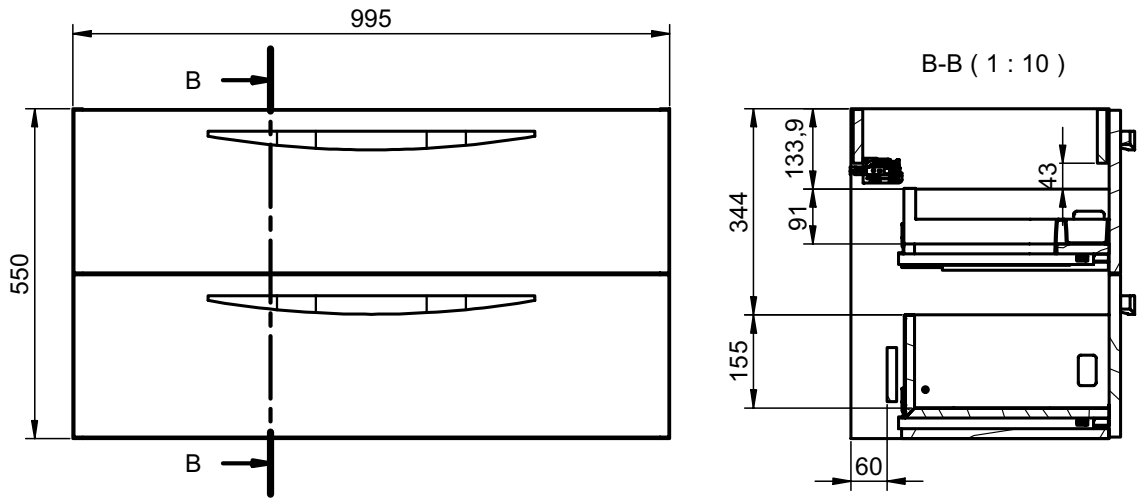

Tirador madera natural /
Natural wood handle:

MEDIDAS ARCO / ARCO DIMENSIONS

Mueble / Vanity

Fondo/Depth 45cm

Columna / Tall unit

Fondo/Depth 27cm
Reversible

Patas / Legs

Para mueble 2 caj / For 2 drawers vanity

Mueble 2 cajones / 2 drawers vanity - 60cm

Mueble 2 cajones / 2 drawers vanity - 80cm

Mueble 2 cajones / 2 drawers vanity - 100cm

Mueble 2 cajones / 2 drawers vanity · 100cm izquierdo/Left

Mueble 2 cajones / 2 drawers vanity · 100cm derecho/Right

Mueble 2 cajones / 2 drawers vanity - 120cm

Mueble 2 cajones / 2 drawers vanity · 120cm 2s/twin

Mueble 2 cajones / 2 drawers vanity · 120cm izquierdo/Left

Mueble 2 cajones / 2 drawers vanity · 120cm derecho/Right