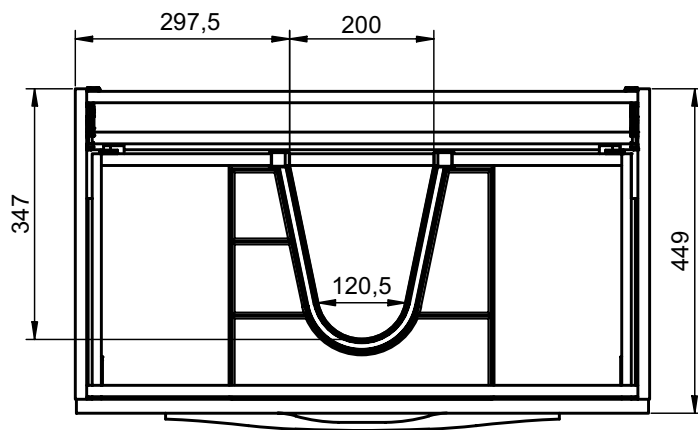

Tirador madera natural /
Natural wood handle:

MEDIDAS ARCO / ARCO DIMENSIONS

Mueble / Vanity

Fondo/Depth 45cm

Columna / Tall unit

Fondo/Depth 27cm
Reversible

Patas / Legs

Para mueble 2 caj / For 2 drawers vanity

Mueble 2 cajones / 2 drawers vanity - 60cm

Mueble 2 cajones / 2 drawers vanity - 80cm

Mueble 2 cajones / 2 drawers vanity - 100cm

Mueble 2 cajones / 2 drawers vanity · 100cm izquierdo/Left

Mueble 2 cajones / 2 drawers vanity · 100cm derecho/Right

Mueble 2 cajones / 2 drawers vanity - 120cm

Mueble 2 cajones / 2 drawers vanity · 120cm 2s/twin

Mueble 2 cajones / 2 drawers vanity · 120cm izquierdo/Left

Mueble 2 cajones / 2 drawers vanity · 120cm derecho/Right