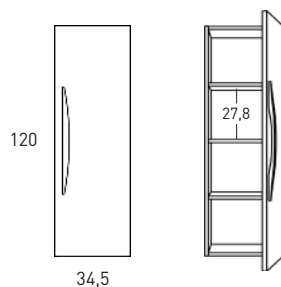

Tirador madera natural /
Natural wood handle:

MEDIDAS ARCO / ARCO DIMENSIONS

Mueble / Vanity

Fondo/Depth 45cm

Columna / Tall unit

Fondo/Depth 27cm
Reversible

Patas / Legs

Para mueble 2 caj / For 2 drawers vanity

Mueble 2 cajones / 2 drawers vanity - 60cm

Mueble 2 cajones / 2 drawers vanity - 80cm

Mueble 2 cajones / 2 drawers vanity - 100cm

Mueble 2 cajones / 2 drawers vanity · 100cm izquierdo/Left

Mueble 2 cajones / 2 drawers vanity · 100cm derecho/Right

Mueble 2 cajones / 2 drawers vanity - 120cm

Mueble 2 cajones / 2 drawers vanity · 120cm 2s/twin

Mueble 2 cajones / 2 drawers vanity · 120cm izquierdo/Left

Mueble 2 cajones / 2 drawers vanity · 120cm derecho/Right

Mueble 3 cajones / 3 drawers vanity · 60cm

Mueble 3 cajones / 3 drawers vanity · 80cm

Mueble 3 cajones / 3 drawers vanity · 100cm

Mueble 3 cajones / 3 drawers vanity · 100cm derecho/Right

Mueble 3 cajones / 3 drawers vanity · 100cm izquierdo/Left