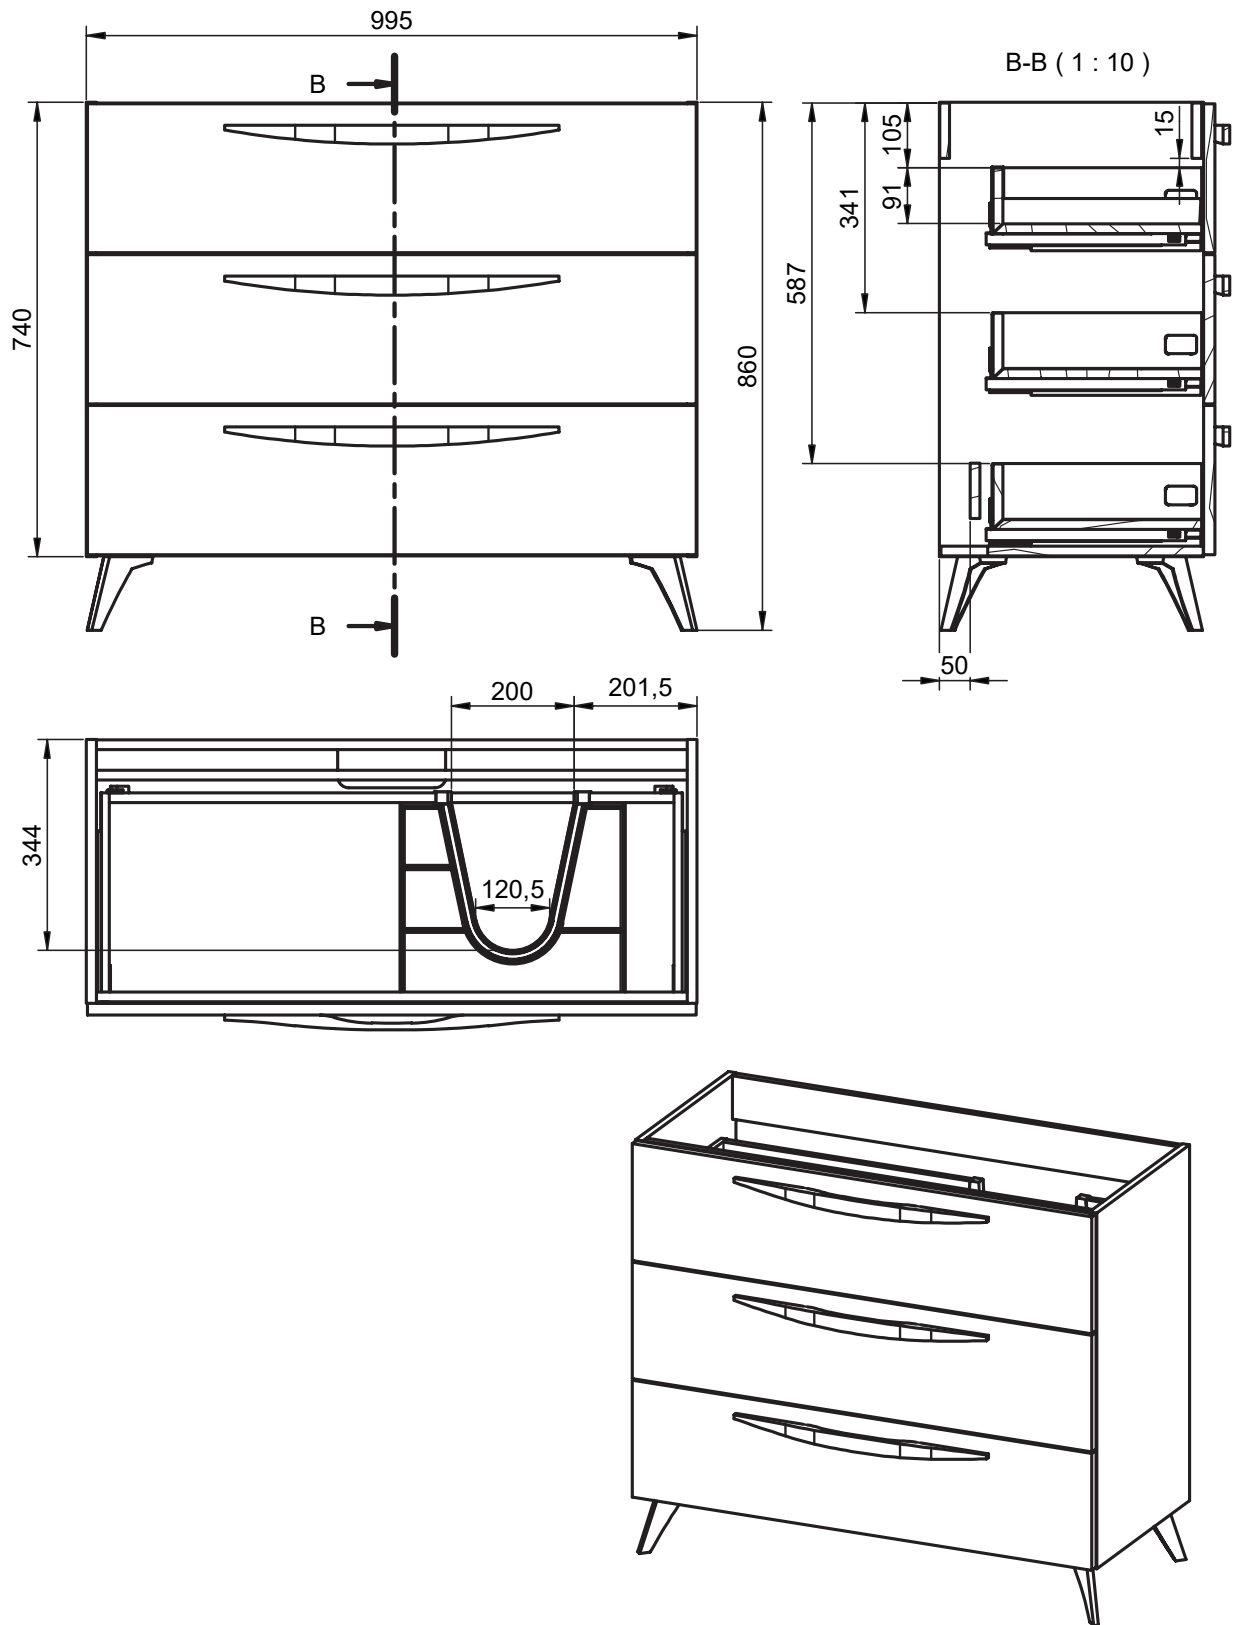

Tirador madera natural /
Natural wood handle:

MEDIDAS ARCO / ARCO DIMENSIONS

Mueble / Vanity

Fondo/Depth 45cm

Columna / Tall unit

Fondo/Depth 27cm
Reversible

Patas / Legs

Para mueble 2 caj / For 2 drawers vanity

Mueble 2 cajones / 2 drawers vanity - 60cm

Mueble 2 cajones / 2 drawers vanity - 80cm

Mueble 2 cajones / 2 drawers vanity - 100cm

Mueble 2 cajones / 2 drawers vanity · 100cm izquierdo/Left

Mueble 2 cajones / 2 drawers vanity · 100cm derecho/Right

Mueble 2 cajones / 2 drawers vanity - 120cm

Mueble 2 cajones / 2 drawers vanity · 120cm 2s/twin

Mueble 2 cajones / 2 drawers vanity · 120cm izquierdo/Left

Mueble 2 cajones / 2 drawers vanity · 120cm derecho/Right

Mueble 3 cajones / 3 drawers vanity · 60cm

Mueble 3 cajones / 3 drawers vanity · 80cm

Mueble 3 cajones / 3 drawers vanity · 100cm

Mueble 3 cajones / 3 drawers vanity · 100cm derecho/Right

Mueble 3 cajones / 3 drawers vanity · 100cm izquierdo/Left