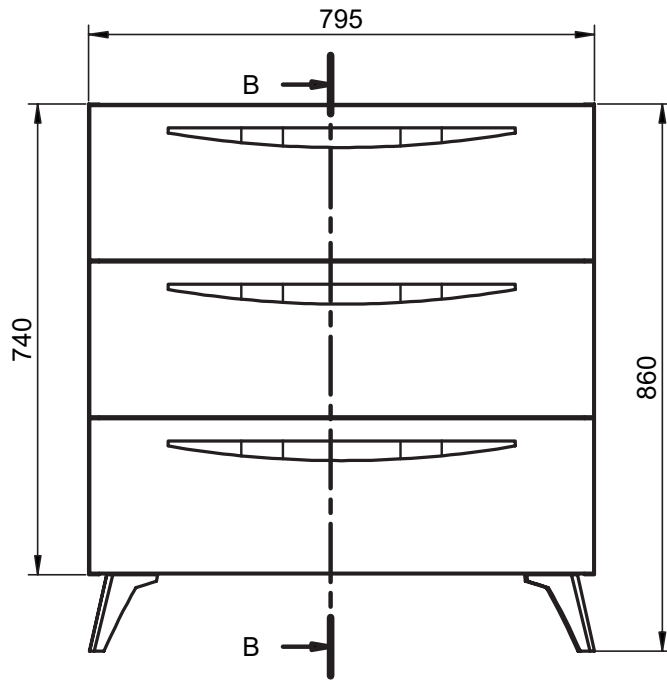

Tirador madera natural /
Natural wood handle:

MEDIDAS ARCO / ARCO DIMENSIONS

Mueble / Vanity

Fondo/Depth 45cm

Columna / Tall unit

Fondo/Depth 27cm
Reversible

Patas / Legs

Para mueble 2 caj / For 2 drawers vanity

Mueble 2 cajones / 2 drawers vanity - 60cm

Mueble 2 cajones / 2 drawers vanity - 80cm

Mueble 2 cajones / 2 drawers vanity - 100cm

Mueble 2 cajones / 2 drawers vanity · 100cm izquierdo/Left

Mueble 2 cajones / 2 drawers vanity · 100cm derecho/Right

Mueble 2 cajones / 2 drawers vanity - 120cm

Mueble 2 cajones / 2 drawers vanity · 120cm 2s/twin

Mueble 2 cajones / 2 drawers vanity · 120cm izquierdo/Left

Mueble 2 cajones / 2 drawers vanity · 120cm derecho/Right

Mueble 3 cajones / 3 drawers vanity · 60cm

Mueble 3 cajones / 3 drawers vanity · 80cm

Mueble 3 cajones / 3 drawers vanity · 100cm

Mueble 3 cajones / 3 drawers vanity · 100cm derecho/Right

Mueble 3 cajones / 3 drawers vanity · 100cm izquierdo/Left