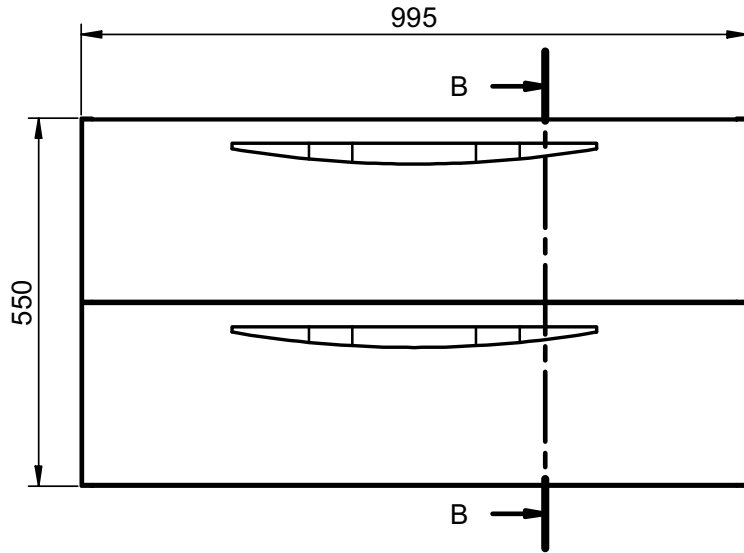

Tirador madera natural /
Natural wood handle:

MEDIDAS ARCO / ARCO DIMENSIONS

Mueble / Vanity

Fondo/Depth 45cm

Columna / Tall unit

Fondo/Depth 27cm
Reversible

Patas / Legs

Para mueble 2 caj / For 2 drawers vanity

Mueble 2 cajones / 2 drawers vanity - 60cm

Mueble 2 cajones / 2 drawers vanity - 80cm

Mueble 2 cajones / 2 drawers vanity - 100cm

Mueble 2 cajones / 2 drawers vanity · 100cm izquierdo/Left

Mueble 2 cajones / 2 drawers vanity · 100cm derecho/Right