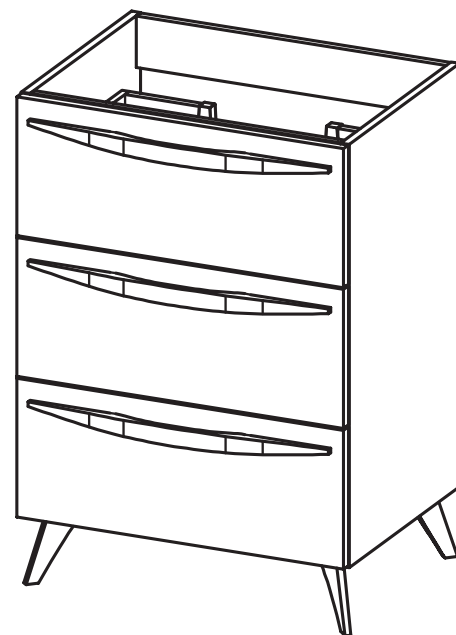

Tirador madera natural /
Natural wood handle:

MEDIDAS ARCO / ARCO DIMENSIONS

Mueble / Vanity

Fondo/Depth 45cm

Columna / Tall unit

Fondo/Depth 27cm
Reversible

Patas / Legs

Para mueble 2 caj / For 2 drawers vanity

Mueble 2 cajones / 2 drawers vanity - 60cm

Mueble 2 cajones / 2 drawers vanity - 80cm

Mueble 2 cajones / 2 drawers vanity - 100cm

Mueble 2 cajones / 2 drawers vanity · 100cm izquierdo/Left

Mueble 2 cajones / 2 drawers vanity · 100cm derecho/Right

Mueble 2 cajones / 2 drawers vanity - 120cm

Mueble 2 cajones / 2 drawers vanity · 120cm 2s/twin

Mueble 2 cajones / 2 drawers vanity · 120cm izquierdo/Left

Mueble 2 cajones / 2 drawers vanity · 120cm derecho/Right

Mueble 3 cajones / 3 drawers vanity · 60cm

Mueble 3 cajones / 3 drawers vanity · 80cm

Mueble 3 cajones / 3 drawers vanity · 100cm

Mueble 3 cajones / 3 drawers vanity · 100cm derecho/Right

Mueble 3 cajones / 3 drawers vanity · 100cm izquierdo/Left