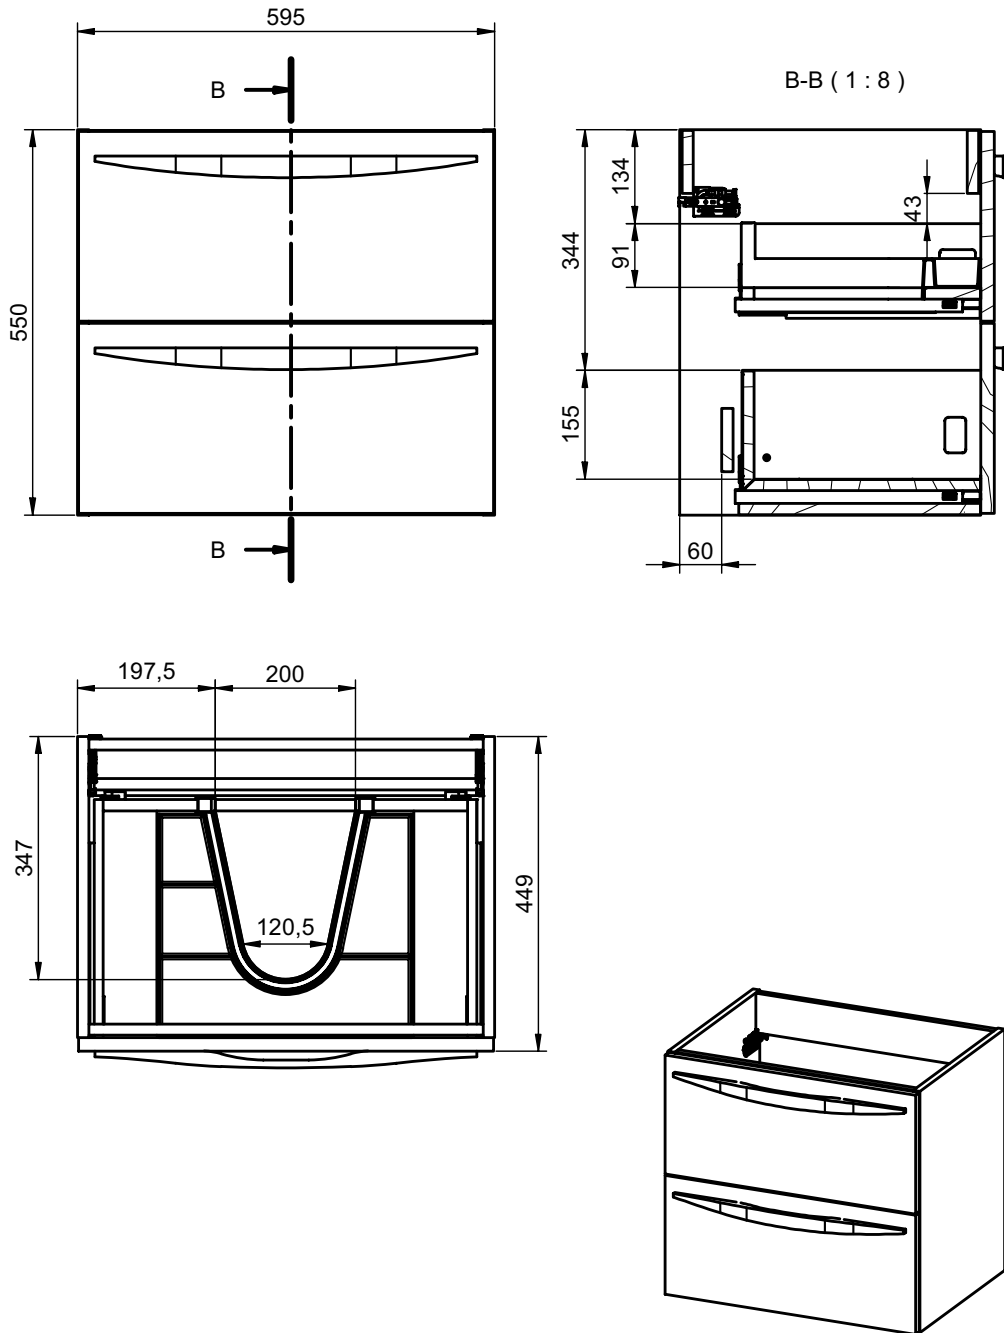

Tirador madera natural /
Natural wood handle:

MEDIDAS ARCO / ARCO DIMENSIONS

Mueble / Vanity

Fondo/Depth 45cm

Columna / Tall unit

Fondo/Depth 27cm
Reversible

Patas / Legs

Para mueble 2 caj / For 2 drawers vanity

Mueble 2 cajones / 2 drawers vanity - 60cm

Mueble 2 cajones / 2 drawers vanity - 80cm

Mueble 2 cajones / 2 drawers vanity - 100cm

Mueble 2 cajones / 2 drawers vanity · 100cm izquierdo/Left

Mueble 2 cajones / 2 drawers vanity · 100cm derecho/Right

Mueble 2 cajones / 2 drawers vanity - 120cm

Mueble 2 cajones / 2 drawers vanity · 120cm 2s/twin

Mueble 2 cajones / 2 drawers vanity · 120cm izquierdo/Left

Mueble 2 cajones / 2 drawers vanity · 120cm derecho/Right

Mueble 3 cajones / 3 drawers vanity · 60cm

Mueble 3 cajones / 3 drawers vanity · 80cm

Mueble 3 cajones / 3 drawers vanity · 100cm

Mueble 3 cajones / 3 drawers vanity · 100cm derecho/Right

Mueble 3 cajones / 3 drawers vanity · 100cm izquierdo/Left