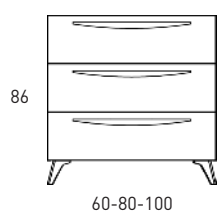

Tirador madera natural /
Natural wood handle:

MEDIDAS ARCO / ARCO DIMENSIONS

Mueble / Vanity

Fondo/Depth 45cm

Columna / Tall unit

Fondo/Depth 27cm
Reversible

Patas / Legs

Para mueble 2 caj / For 2 drawers vanity

Mueble 2 cajones / 2 drawers vanity - 60cm

Mueble 2 cajones / 2 drawers vanity - 80cm

Mueble 2 cajones / 2 drawers vanity - 100cm

Mueble 2 cajones / 2 drawers vanity · 100cm izquierdo/Left

Mueble 2 cajones / 2 drawers vanity · 100cm derecho/Right

Mueble 2 cajones / 2 drawers vanity - 120cm

Mueble 2 cajones / 2 drawers vanity · 120cm 2s/twin

Mueble 2 cajones / 2 drawers vanity · 120cm izquierdo/Left

Mueble 2 cajones / 2 drawers vanity · 120cm derecho/Right