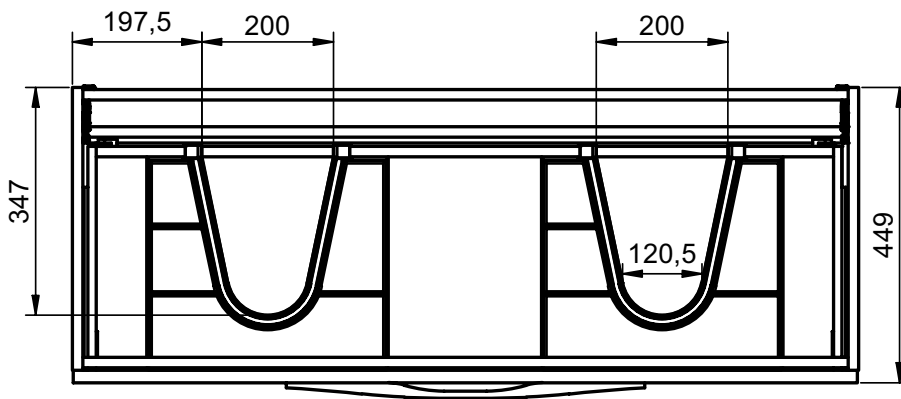

Tirador madera natural /
Natural wood handle:

MEDIDAS ARCO / ARCO DIMENSIONS

Mueble / Vanity

Fondo/Depth 45cm

Columna / Tall unit

Fondo/Depth 27cm
Reversible

Patas / Legs

Para mueble 2 caj / For 2 drawers vanity

Mueble 2 cajones / 2 drawers vanity - 60cm

Mueble 2 cajones / 2 drawers vanity - 80cm

Mueble 2 cajones / 2 drawers vanity - 100cm

Mueble 2 cajones / 2 drawers vanity · 100cm izquierdo/Left

Mueble 2 cajones / 2 drawers vanity · 100cm derecho/Right

Mueble 2 cajones / 2 drawers vanity - 120cm

Mueble 2 cajones / 2 drawers vanity · 120cm 2s/twin

Mueble 2 cajones / 2 drawers vanity · 120cm izquierdo/Left

Mueble 2 cajones / 2 drawers vanity · 120cm derecho/Right