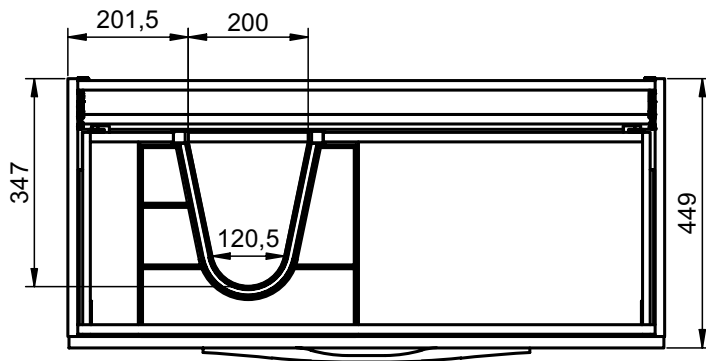

Tirador madera natural /
Natural wood handle:

MEDIDAS ARCO / ARCO DIMENSIONS

Mueble / Vanity

Fondo/Depth 45cm

Columna / Tall unit

Fondo/Depth 27cm
Reversible

Patas / Legs

Para mueble 2 caj / For 2 drawers vanity

Mueble 2 cajones / 2 drawers vanity - 60cm

Mueble 2 cajones / 2 drawers vanity - 80cm

Mueble 2 cajones / 2 drawers vanity - 100cm

Mueble 2 cajones / 2 drawers vanity · 100cm izquierdo/Left

Mueble 2 cajones / 2 drawers vanity · 100cm derecho/Right

Mueble 2 cajones / 2 drawers vanity - 120cm

Mueble 2 cajones / 2 drawers vanity · 120cm 2s/twin

Mueble 2 cajones / 2 drawers vanity · 120cm izquierdo/Left

Mueble 2 cajones / 2 drawers vanity · 120cm derecho/Right