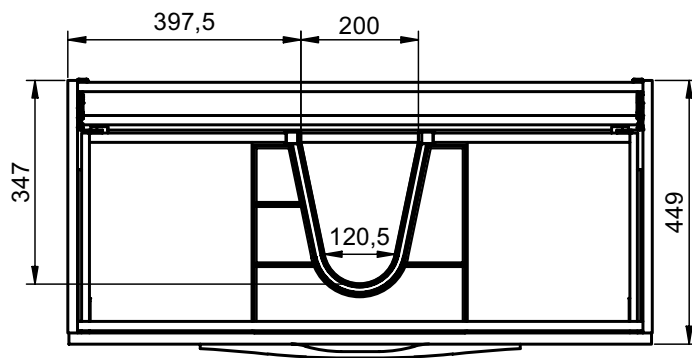

Tirador madera natural /
Natural wood handle:

MEDIDAS ARCO / ARCO DIMENSIONS

Mueble / Vanity

Fondo/Depth 45cm

Columna / Tall unit

Fondo/Depth 27cm
Reversible

Patas / Legs

Para mueble 2 caj / For 2 drawers vanity

Mueble 2 cajones / 2 drawers vanity - 60cm

Mueble 2 cajones / 2 drawers vanity - 80cm

Mueble 2 cajones / 2 drawers vanity - 100cm

Mueble 2 cajones / 2 drawers vanity · 100cm izquierdo/Left

Mueble 2 cajones / 2 drawers vanity · 100cm derecho/Right

Mueble 2 cajones / 2 drawers vanity - 120cm

Mueble 2 cajones / 2 drawers vanity · 120cm 2s/twin

Mueble 2 cajones / 2 drawers vanity · 120cm izquierdo/Left

Mueble 2 cajones / 2 drawers vanity · 120cm derecho/Right