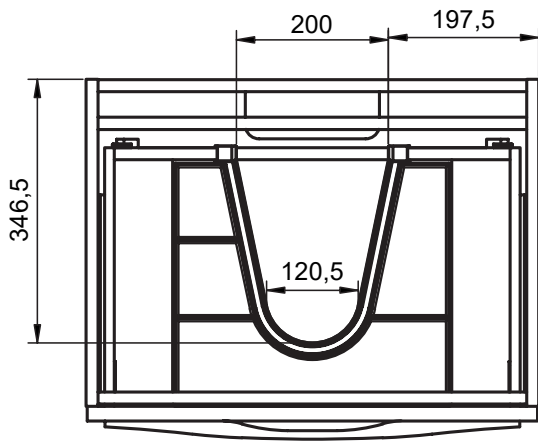

Tirador madera natural /
Natural wood handle:

MEDIDAS ARCO / ARCO DIMENSIONS

Mueble / Vanity

Fondo/Depth 45cm

Columna / Tall unit

Fondo/Depth 27cm
Reversible

Patas / Legs

Para mueble 2 caj / For 2 drawers vanity

Mueble 2 cajones / 2 drawers vanity - 60cm

Mueble 2 cajones / 2 drawers vanity - 80cm

Mueble 2 cajones / 2 drawers vanity - 100cm

Mueble 2 cajones / 2 drawers vanity · 100cm izquierdo/Left

Mueble 2 cajones / 2 drawers vanity · 100cm derecho/Right

Mueble 2 cajones / 2 drawers vanity - 120cm

Mueble 2 cajones / 2 drawers vanity · 120cm 2s/twin

Mueble 2 cajones / 2 drawers vanity · 120cm izquierdo/Left

Mueble 2 cajones / 2 drawers vanity · 120cm derecho/Right

Mueble 3 cajones / 3 drawers vanity · 60cm

Mueble 3 cajones / 3 drawers vanity · 80cm

Mueble 3 cajones / 3 drawers vanity · 100cm

Mueble 3 cajones / 3 drawers vanity · 100cm derecho/Right

Mueble 3 cajones / 3 drawers vanity · 100cm izquierdo/Left