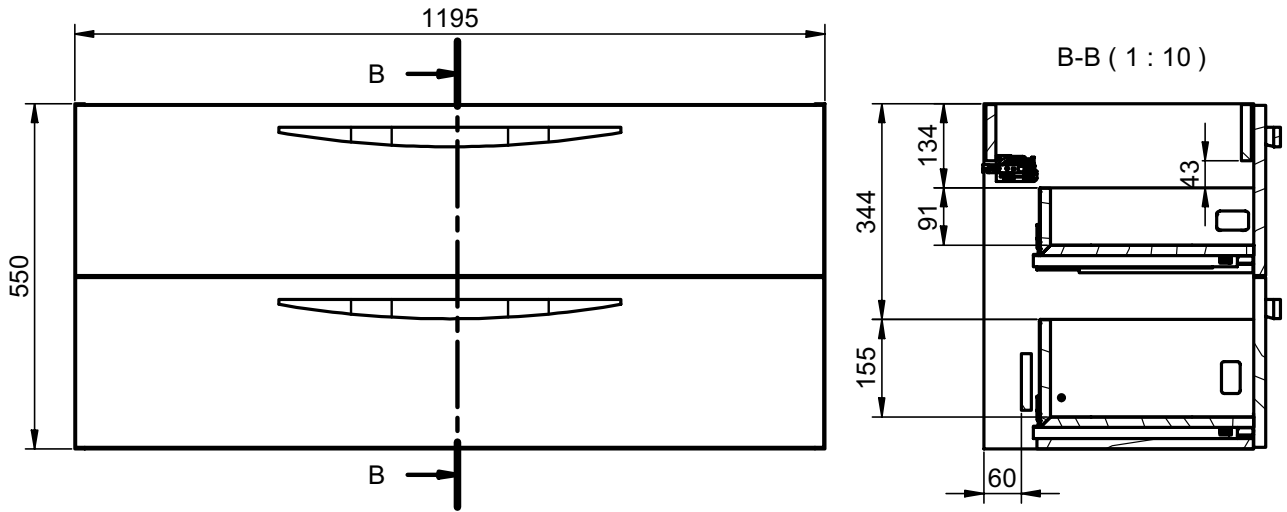

Tirador madera natural /
Natural wood handle:

MEDIDAS ARCO / ARCO DIMENSIONS

Mueble / Vanity

Fondo/Depth 45cm

Columna / Tall unit

Fondo/Depth 27cm
Reversible

Patas / Legs

Para mueble 2 caj / For 2 drawers vanity

Mueble 2 cajones / 2 drawers vanity - 60cm

Mueble 2 cajones / 2 drawers vanity - 80cm

Mueble 2 cajones / 2 drawers vanity - 100cm

Mueble 2 cajones / 2 drawers vanity · 100cm izquierdo/Left

Mueble 2 cajones / 2 drawers vanity · 100cm derecho/Right

Mueble 2 cajones / 2 drawers vanity - 120cm

Mueble 2 cajones / 2 drawers vanity · 120cm 2s/twin

Mueble 2 cajones / 2 drawers vanity · 120cm izquierdo/Left

Mueble 2 cajones / 2 drawers vanity · 120cm derecho/Right