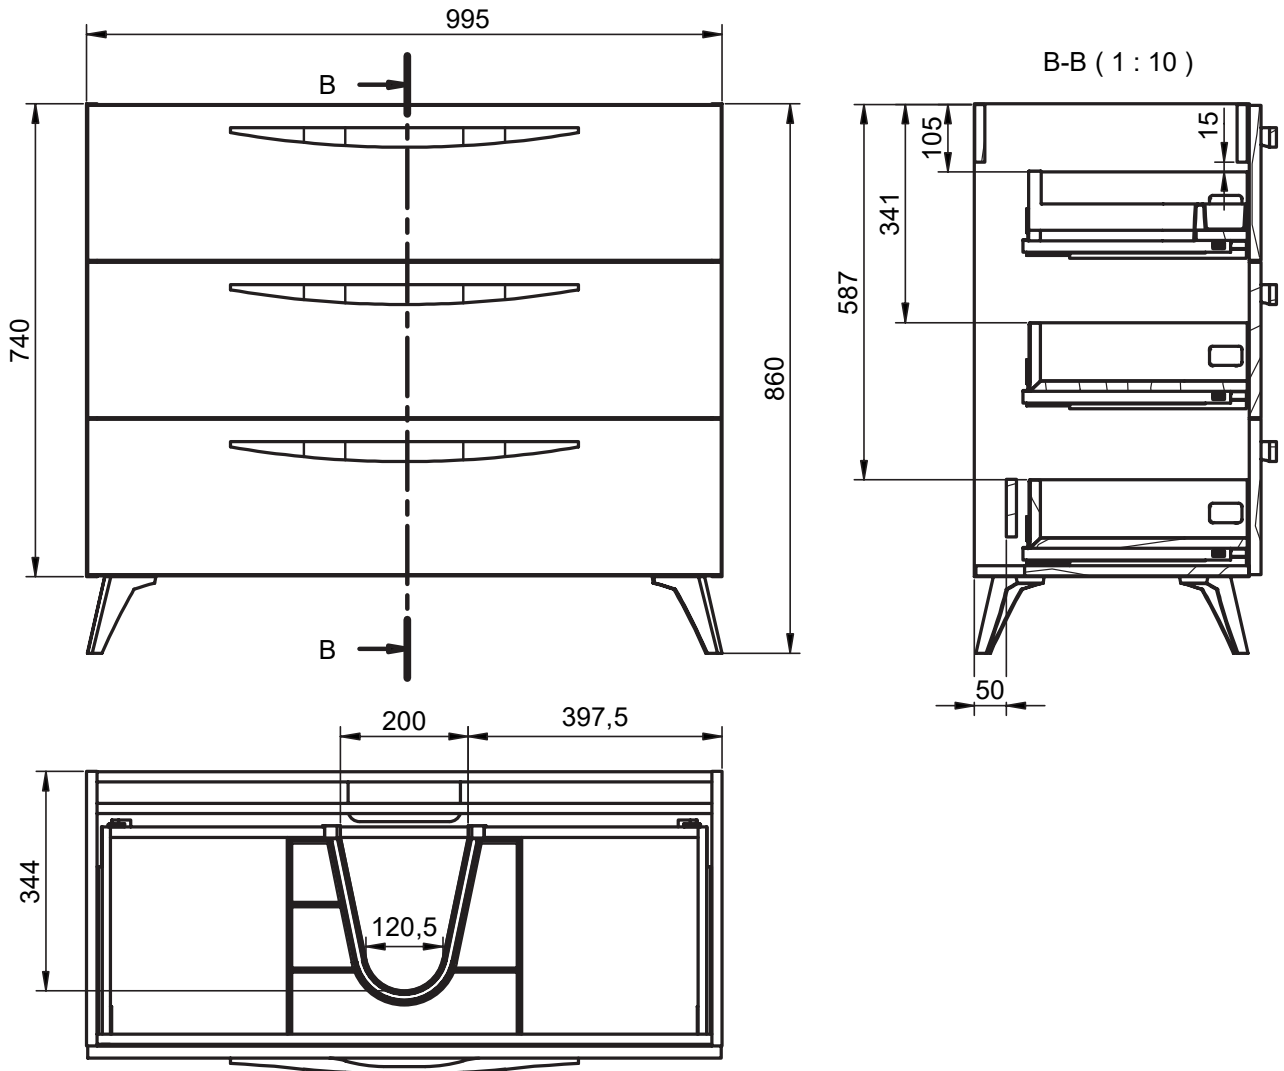

Tirador madera natural /
Natural wood handle:

MEDIDAS ARCO / ARCO DIMENSIONS

Mueble / Vanity

Fondo/Depth 45cm

Columna / Tall unit

Fondo/Depth 27cm
Reversible

Patas / Legs

Para mueble 2 caj / For 2 drawers vanity

Mueble 2 cajones / 2 drawers vanity - 60cm

Mueble 2 cajones / 2 drawers vanity - 80cm

Mueble 2 cajones / 2 drawers vanity - 100cm

Mueble 2 cajones / 2 drawers vanity · 100cm izquierdo/Left

Mueble 2 cajones / 2 drawers vanity · 100cm derecho/Right

Mueble 2 cajones / 2 drawers vanity - 120cm

Mueble 2 cajones / 2 drawers vanity · 120cm 2s/twin

Mueble 2 cajones / 2 drawers vanity · 120cm izquierdo/Left

Mueble 2 cajones / 2 drawers vanity · 120cm derecho/Right

Mueble 3 cajones / 3 drawers vanity · 60cm

Mueble 3 cajones / 3 drawers vanity · 80cm

Mueble 3 cajones / 3 drawers vanity · 100cm

Mueble 3 cajones / 3 drawers vanity · 100cm derecho/Right

Mueble 3 cajones / 3 drawers vanity · 100cm izquierdo/Left