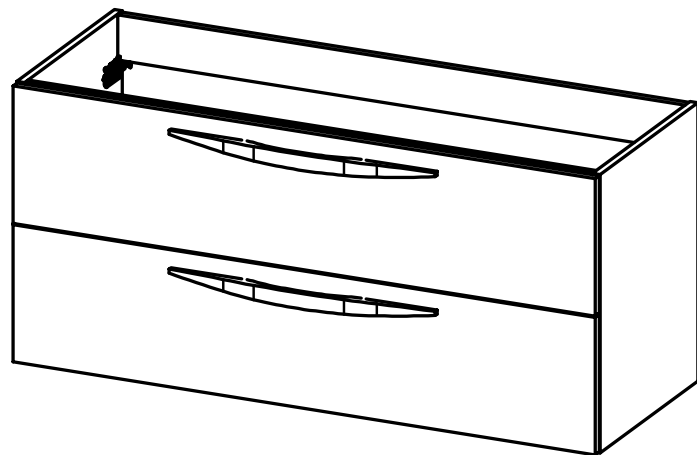

Mueble 2 cajones / 2 drawers vanity - 120cm

Mueble 2 cajones / 2 drawers vanity · 120cm 2s/twin

Mueble 2 cajones / 2 drawers vanity · 120cm izquierdo/Left

Mueble 2 cajones / 2 drawers vanity · 120cm derecho/Right