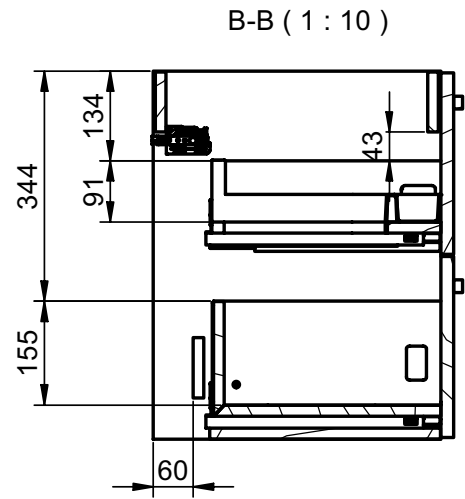

Tirador madera natural /
Natural wood handle:

MEDIDAS ARCO / ARCO DIMENSIONS

Mueble / Vanity

Fondo/Depth 45cm

Columna / Tall unit

Fondo/Depth 27cm
Reversible

Patas / Legs

Para mueble 2 caj / For 2 drawers vanity

Mueble 2 cajones / 2 drawers vanity - 60cm

Mueble 2 cajones / 2 drawers vanity - 80cm

Mueble 2 cajones / 2 drawers vanity - 100cm

Mueble 2 cajones / 2 drawers vanity · 100cm izquierdo/Left

Mueble 2 cajones / 2 drawers vanity · 100cm derecho/Right

Mueble 2 cajones / 2 drawers vanity - 120cm

Mueble 2 cajones / 2 drawers vanity · 120cm 2s/twin

Mueble 2 cajones / 2 drawers vanity · 120cm izquierdo/Left

Mueble 2 cajones / 2 drawers vanity · 120cm derecho/Right

Mueble 3 cajones / 3 drawers vanity · 60cm

Mueble 3 cajones / 3 drawers vanity · 80cm

Mueble 3 cajones / 3 drawers vanity · 100cm

Mueble 3 cajones / 3 drawers vanity · 100cm derecho/Right

Mueble 3 cajones / 3 drawers vanity · 100cm izquierdo/Left