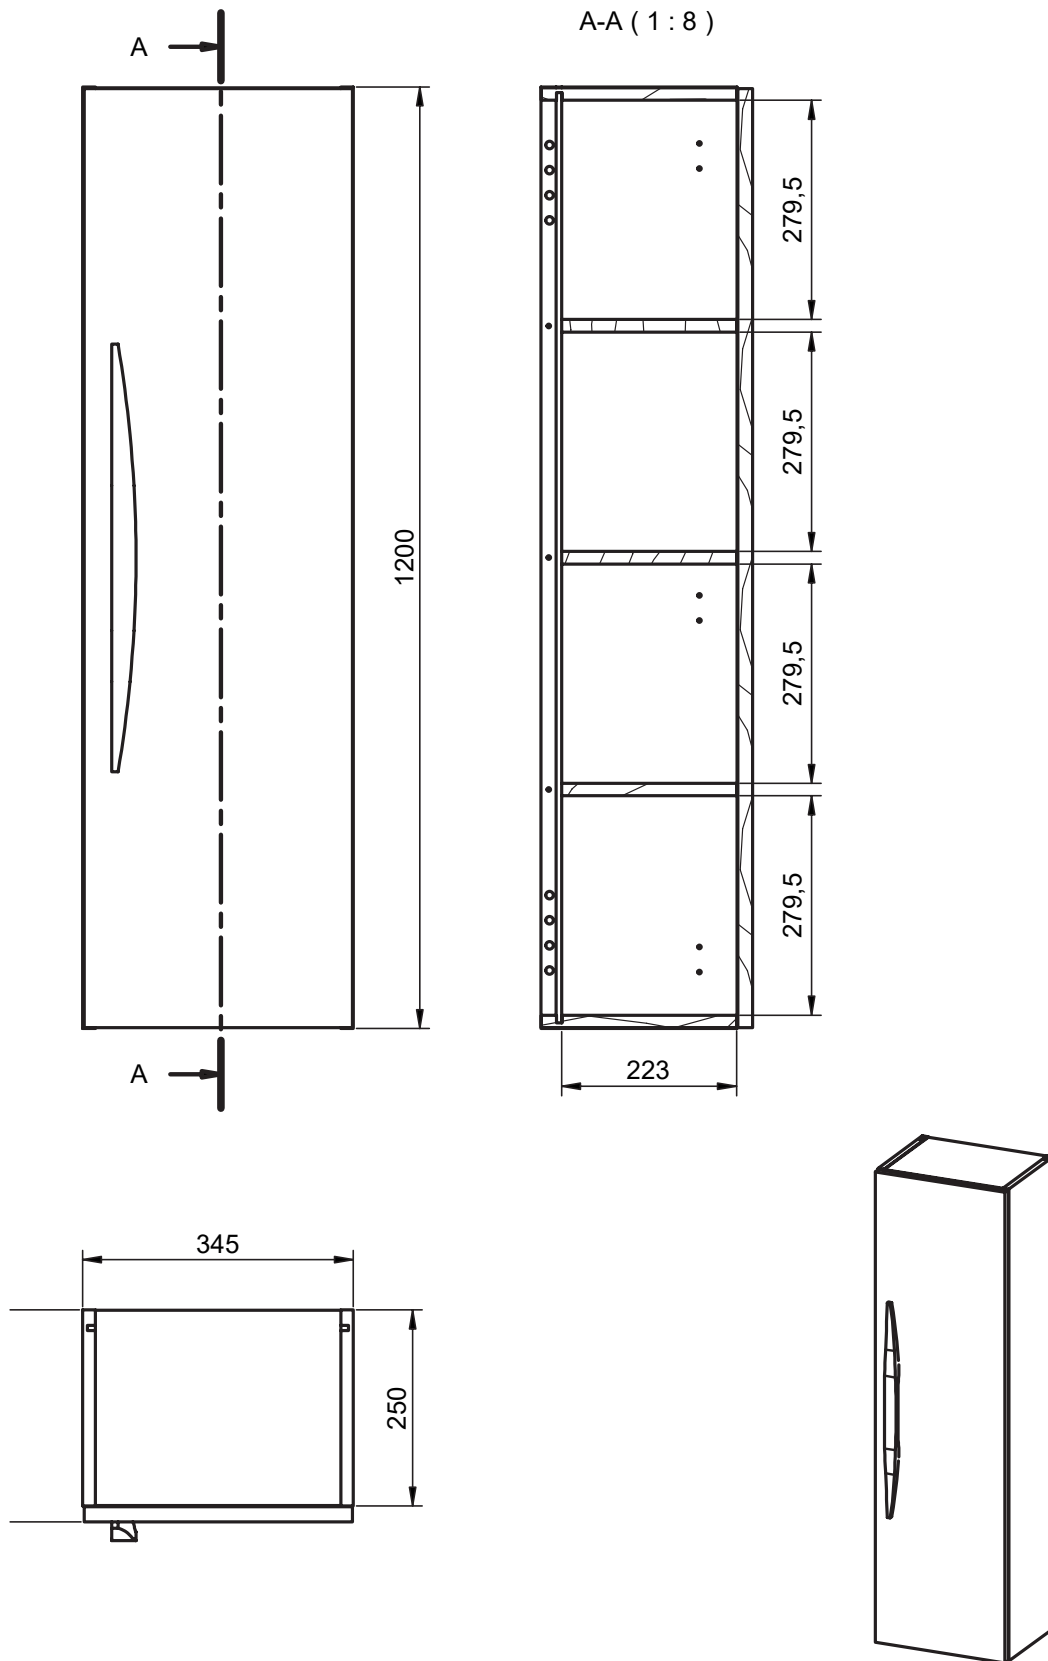

Column Arco / Tall unit

* REVERSIBLE