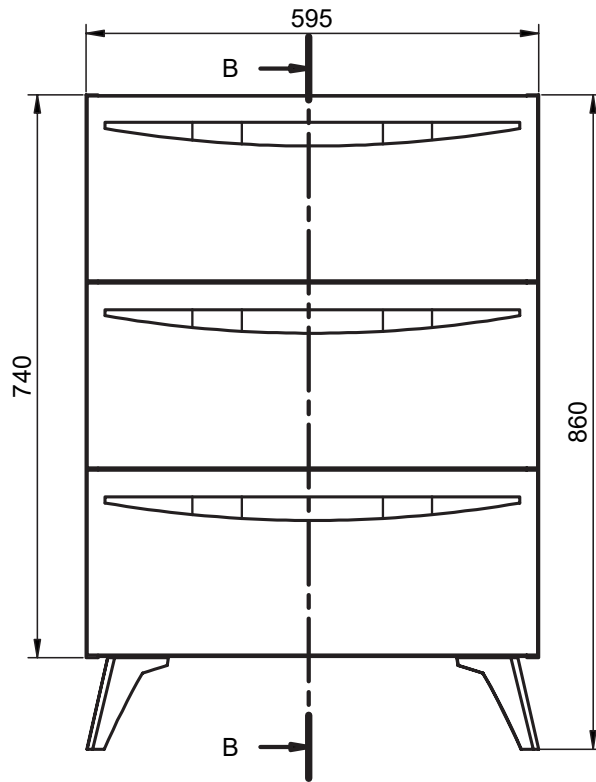

Tirador madera natural /
Natural wood handle:

MEDIDAS ARCO / ARCO DIMENSIONS

Mueble / Vanity

Fondo/Depth 45cm

Columna / Tall unit

Fondo/Depth 27cm
Reversible

Patas / Legs

Para mueble 2 caj / For 2 drawers vanity

Mueble 2 cajones / 2 drawers vanity - 60cm

Mueble 2 cajones / 2 drawers vanity - 80cm

Mueble 2 cajones / 2 drawers vanity - 100cm

Mueble 2 cajones / 2 drawers vanity · 100cm izquierdo/Left

Mueble 2 cajones / 2 drawers vanity · 100cm derecho/Right

Mueble 2 cajones / 2 drawers vanity - 120cm

Mueble 2 cajones / 2 drawers vanity · 120cm 2s/twin

Mueble 2 cajones / 2 drawers vanity · 120cm izquierdo/Left

Mueble 2 cajones / 2 drawers vanity · 120cm derecho/Right

Mueble 3 cajones / 3 drawers vanity · 60cm

Mueble 3 cajones / 3 drawers vanity · 80cm

Mueble 3 cajones / 3 drawers vanity · 100cm

Mueble 3 cajones / 3 drawers vanity · 100cm derecho/Right

Mueble 3 cajones / 3 drawers vanity · 100cm izquierdo/Left