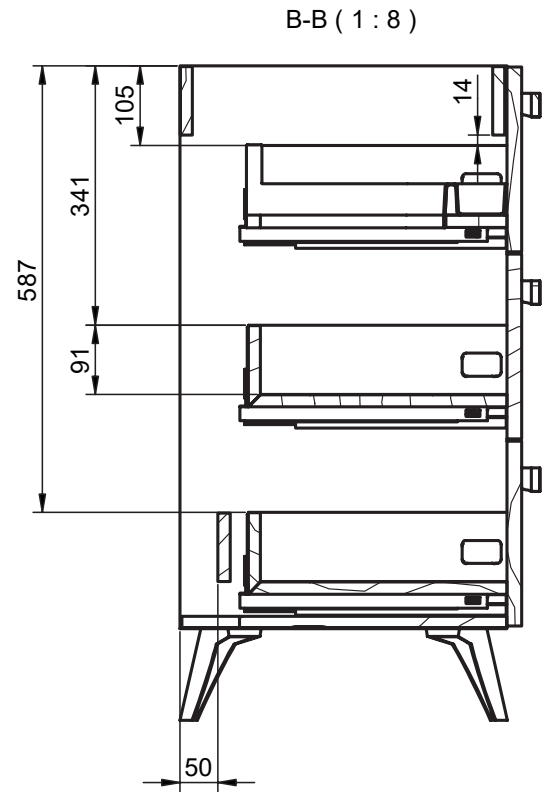

Tirador madera natural /
Natural wood handle:

MEDIDAS ARCO / ARCO DIMENSIONS

Mueble / Vanity

Fondo/Depth 45cm

Columna / Tall unit

Fondo/Depth 27cm
Reversible

Patas / Legs

Para mueble 2 caj / For 2 drawers vanity

Mueble 2 cajones / 2 drawers vanity - 60cm

Mueble 2 cajones / 2 drawers vanity - 80cm

Mueble 2 cajones / 2 drawers vanity - 100cm

Mueble 2 cajones / 2 drawers vanity · 100cm izquierdo/Left

Mueble 2 cajones / 2 drawers vanity · 100cm derecho/Right

Mueble 2 cajones / 2 drawers vanity - 120cm

Mueble 2 cajones / 2 drawers vanity · 120cm 2s/twin

Mueble 2 cajones / 2 drawers vanity · 120cm izquierdo/Left

Mueble 2 cajones / 2 drawers vanity · 120cm derecho/Right

Mueble 3 cajones / 3 drawers vanity · 60cm

Mueble 3 cajones / 3 drawers vanity · 80cm

Mueble 3 cajones / 3 drawers vanity · 100cm

Mueble 3 cajones / 3 drawers vanity · 100cm derecho/Right

Mueble 3 cajones / 3 drawers vanity · 100cm izquierdo/Left