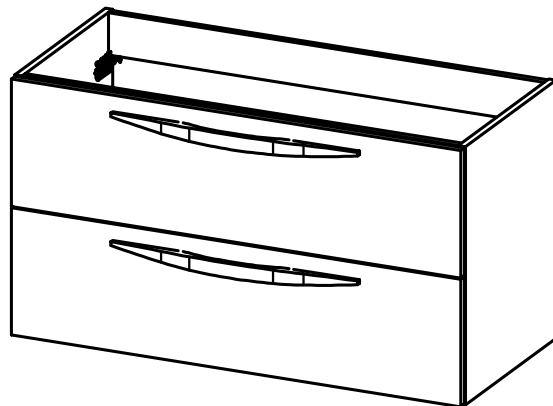

Tirador madera natural /
Natural wood handle:

MEDIDAS ARCO / ARCO DIMENSIONS

Mueble / Vanity

Fondo/Depth 45cm

Columna / Tall unit

Fondo/Depth 27cm
Reversible

Patas / Legs

Para mueble 2 caj / For 2 drawers vanity

Mueble 2 cajones / 2 drawers vanity - 60cm

Mueble 2 cajones / 2 drawers vanity - 80cm

Mueble 2 cajones / 2 drawers vanity - 100cm

Mueble 2 cajones / 2 drawers vanity · 100cm izquierdo/Left

Mueble 2 cajones / 2 drawers vanity · 100cm derecho/Right

Mueble 2 cajones / 2 drawers vanity - 120cm

Mueble 2 cajones / 2 drawers vanity · 120cm 2s/twin

Mueble 2 cajones / 2 drawers vanity · 120cm izquierdo/Left

Mueble 2 cajones / 2 drawers vanity · 120cm derecho/Right