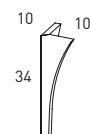

Tirador madera natural /
Natural wood handle:

MEDIDAS ARCO / ARCO DIMENSIONS

Mueble / Vanity

Fondo/Depth 45cm

Columna / Tall unit

Fondo/Depth 27cm
Reversible

Patas / Legs

Para mueble 2 caj / For 2 drawers vanity

Mueble 2 cajones / 2 drawers vanity - 60cm

Mueble 2 cajones / 2 drawers vanity - 80cm

Mueble 2 cajones / 2 drawers vanity - 100cm

Mueble 2 cajones / 2 drawers vanity · 100cm izquierdo/Left

Mueble 2 cajones / 2 drawers vanity · 100cm derecho/Right

Mueble 2 cajones / 2 drawers vanity - 120cm

Mueble 2 cajones / 2 drawers vanity · 120cm 2s/twin

Mueble 2 cajones / 2 drawers vanity · 120cm izquierdo/Left

Mueble 2 cajones / 2 drawers vanity · 120cm derecho/Right

Mueble 3 cajones / 3 drawers vanity · 60cm

Mueble 3 cajones / 3 drawers vanity · 80cm

Mueble 3 cajones / 3 drawers vanity · 100cm

Mueble 3 cajones / 3 drawers vanity · 100cm derecho/Right

Mueble 3 cajones / 3 drawers vanity · 100cm izquierdo/Left