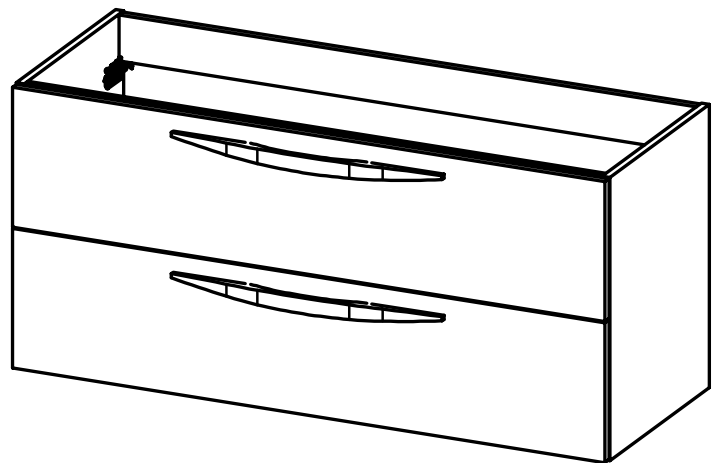

Mueble 2 cajones / 2 drawers vanity · 120cm 2s/twin