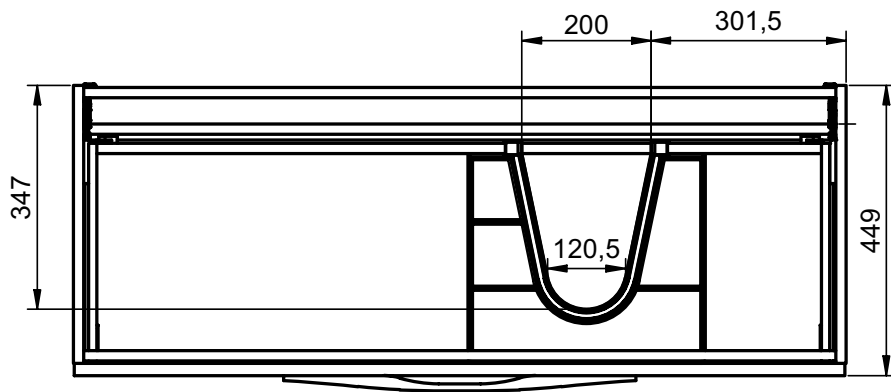

Tirador madera natural /
Natural wood handle:

MEDIDAS ARCO / ARCO DIMENSIONS

Mueble / Vanity

Fondo/Depth 45cm

Columna / Tall unit

Fondo/Depth 27cm
Reversible

Patas / Legs

Para mueble 2 caj / For 2 drawers vanity

Mueble 2 cajones / 2 drawers vanity - 60cm

Mueble 2 cajones / 2 drawers vanity - 80cm

Mueble 2 cajones / 2 drawers vanity - 100cm

Mueble 2 cajones / 2 drawers vanity · 100cm izquierdo/Left

Mueble 2 cajones / 2 drawers vanity · 100cm derecho/Right

Mueble 2 cajones / 2 drawers vanity - 120cm

Mueble 2 cajones / 2 drawers vanity · 120cm 2s/twin

Mueble 2 cajones / 2 drawers vanity · 120cm izquierdo/Left

Mueble 2 cajones / 2 drawers vanity · 120cm derecho/Right

Mueble 3 cajones / 3 drawers vanity · 60cm

Mueble 3 cajones / 3 drawers vanity · 80cm

Mueble 3 cajones / 3 drawers vanity · 100cm

Mueble 3 cajones / 3 drawers vanity · 100cm derecho/Right

Mueble 3 cajones / 3 drawers vanity · 100cm izquierdo/Left