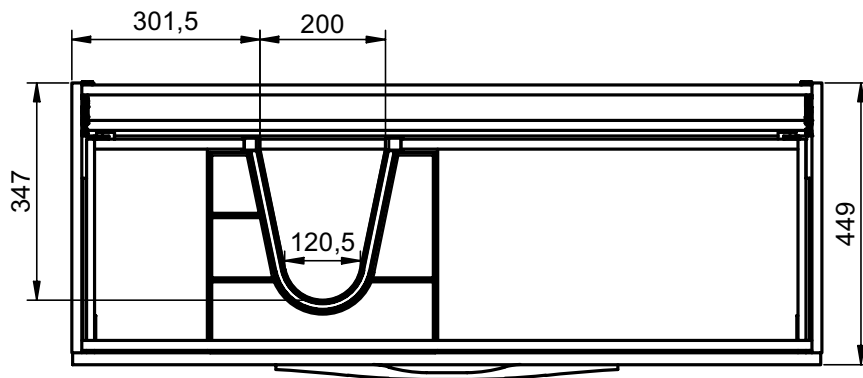

Tirador madera natural /
Natural wood handle:

MEDIDAS ARCO / ARCO DIMENSIONS

Mueble / Vanity

Fondo/Depth 45cm

Columna / Tall unit

Fondo/Depth 27cm
Reversible

Patas / Legs

Para mueble 2 caj / For 2 drawers vanity

Mueble 2 cajones / 2 drawers vanity - 60cm

Mueble 2 cajones / 2 drawers vanity - 80cm

Mueble 2 cajones / 2 drawers vanity - 100cm

Mueble 2 cajones / 2 drawers vanity · 100cm izquierdo/Left

Mueble 2 cajones / 2 drawers vanity · 100cm derecho/Right

Mueble 2 cajones / 2 drawers vanity - 120cm

Mueble 2 cajones / 2 drawers vanity · 120cm 2s/twin

Mueble 2 cajones / 2 drawers vanity · 120cm izquierdo/Left

Mueble 2 cajones / 2 drawers vanity · 120cm derecho/Right