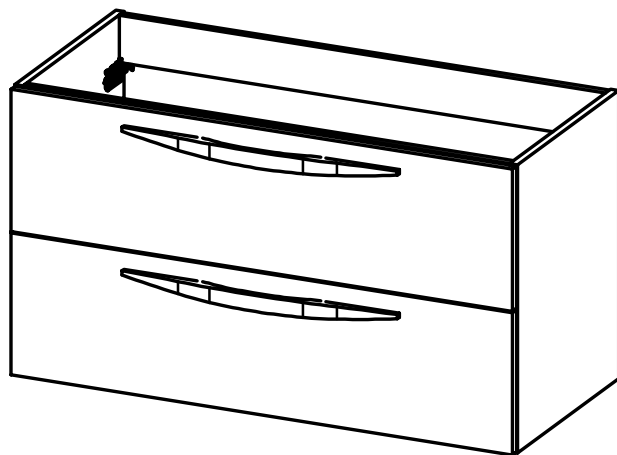

Tirador madera natural /
Natural wood handle:

MEDIDAS ARCO / ARCO DIMENSIONS

Mueble / Vanity

Fondo/Depth 45cm

Columna / Tall unit

Fondo/Depth 27cm
Reversible

Patas / Legs

Para mueble 2 caj / For 2 drawers vanity

Mueble 2 cajones / 2 drawers vanity - 60cm

Mueble 2 cajones / 2 drawers vanity - 80cm

Mueble 2 cajones / 2 drawers vanity - 100cm

Mueble 2 cajones / 2 drawers vanity · 100cm izquierdo/Left

Mueble 2 cajones / 2 drawers vanity · 100cm derecho/Right