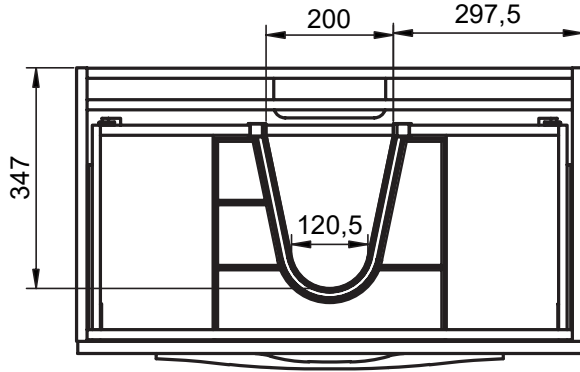

Tirador madera natural /
Natural wood handle:

MEDIDAS ARCO / ARCO DIMENSIONS

Mueble / Vanity

Fondo/Depth 45cm

Columna / Tall unit

Fondo/Depth 27cm
Reversible

Patas / Legs

Para mueble 2 caj / For 2 drawers vanity

Mueble 2 cajones / 2 drawers vanity - 60cm

Mueble 2 cajones / 2 drawers vanity - 80cm

Mueble 2 cajones / 2 drawers vanity - 100cm

Mueble 2 cajones / 2 drawers vanity · 100cm izquierdo/Left

Mueble 2 cajones / 2 drawers vanity · 100cm derecho/Right

Mueble 2 cajones / 2 drawers vanity - 120cm

Mueble 2 cajones / 2 drawers vanity · 120cm 2s/twin

Mueble 2 cajones / 2 drawers vanity · 120cm izquierdo/Left

Mueble 2 cajones / 2 drawers vanity · 120cm derecho/Right

Mueble 3 cajones / 3 drawers vanity · 60cm

Mueble 3 cajones / 3 drawers vanity · 80cm

Mueble 3 cajones / 3 drawers vanity · 100cm

Mueble 3 cajones / 3 drawers vanity · 100cm derecho/Right

Mueble 3 cajones / 3 drawers vanity · 100cm izquierdo/Left