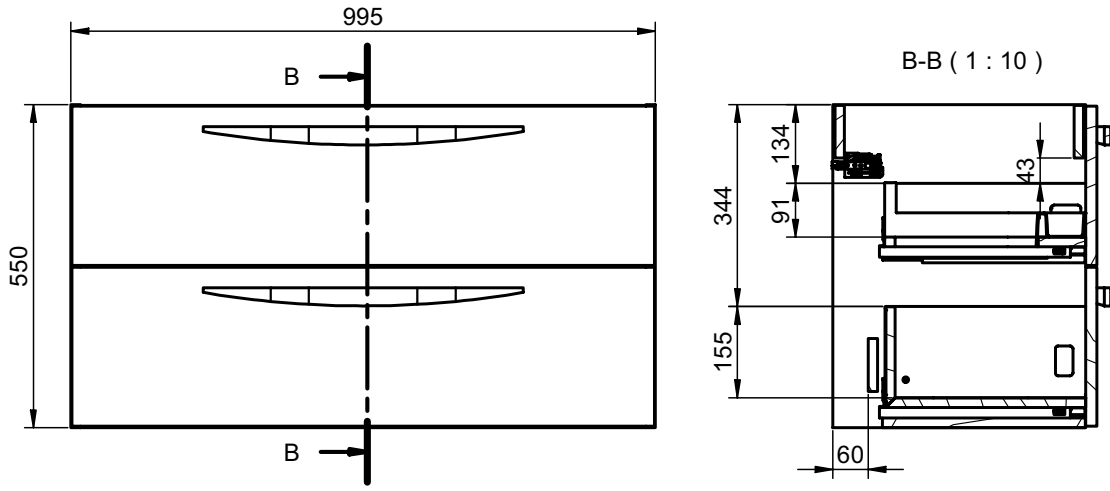

Tirador madera natural /
Natural wood handle:

MEDIDAS ARCO / ARCO DIMENSIONS

Mueble / Vanity

Fondo/Depth 45cm

Columna / Tall unit

Fondo/Depth 27cm
Reversible

Patas / Legs

Para mueble 2 caj / For 2 drawers vanity

Mueble 2 cajones / 2 drawers vanity - 60cm

Mueble 2 cajones / 2 drawers vanity - 80cm

Mueble 2 cajones / 2 drawers vanity - 100cm

Mueble 2 cajones / 2 drawers vanity · 100cm izquierdo/Left

Mueble 2 cajones / 2 drawers vanity · 100cm derecho/Right