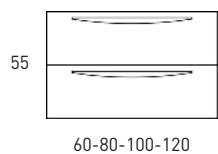

Tirador madera natural /
Natural wood handle:

MEDIDAS ARCO / ARCO DIMENSIONS

Mueble / Vanity

Fondo/Depth 45cm

Columna / Tall unit

Fondo/Depth 27cm
Reversible

Patas / Legs

Para mueble 2 caj / For 2 drawers vanity