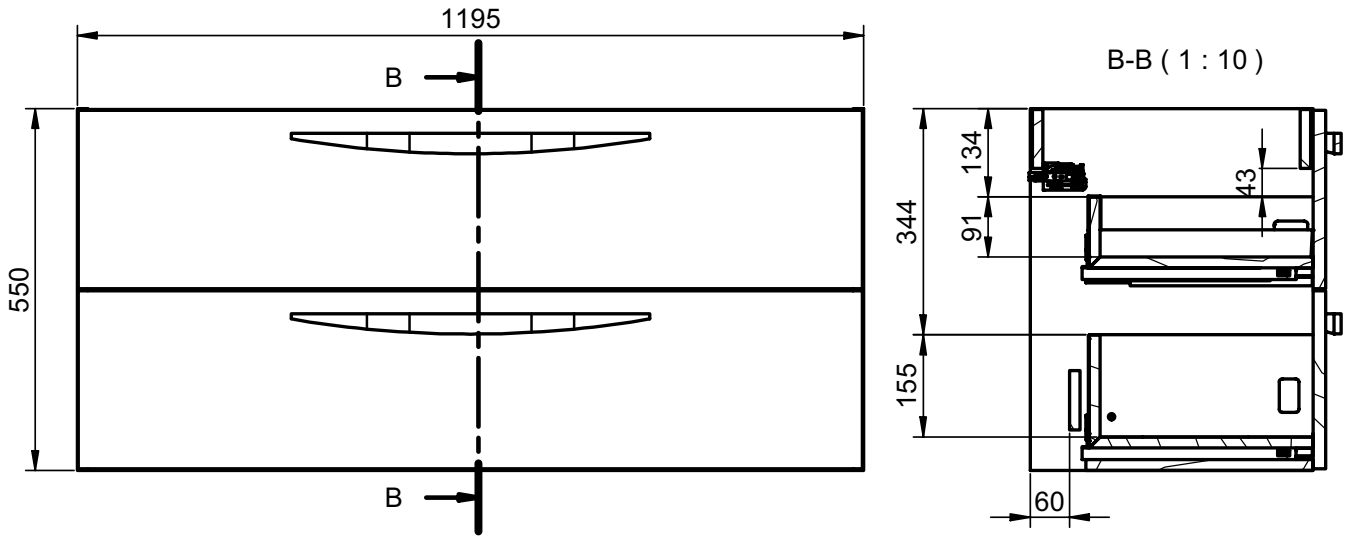

Tirador madera natural /
Natural wood handle:

MEDIDAS ARCO / ARCO DIMENSIONS

Mueble / Vanity

Fondo/Depth 45cm

Columna / Tall unit

Fondo/Depth 27cm
Reversible

Patas / Legs

Para mueble 2 caj / For 2 drawers vanity

Mueble 2 cajones / 2 drawers vanity - 60cm

Mueble 2 cajones / 2 drawers vanity - 80cm

Mueble 2 cajones / 2 drawers vanity - 100cm

Mueble 2 cajones / 2 drawers vanity · 100cm izquierdo/Left

Mueble 2 cajones / 2 drawers vanity · 100cm derecho/Right

Mueble 2 cajones / 2 drawers vanity - 120cm

Mueble 2 cajones / 2 drawers vanity · 120cm 2s/twin

Mueble 2 cajones / 2 drawers vanity · 120cm izquierdo/Left

Mueble 2 cajones / 2 drawers vanity · 120cm derecho/Right