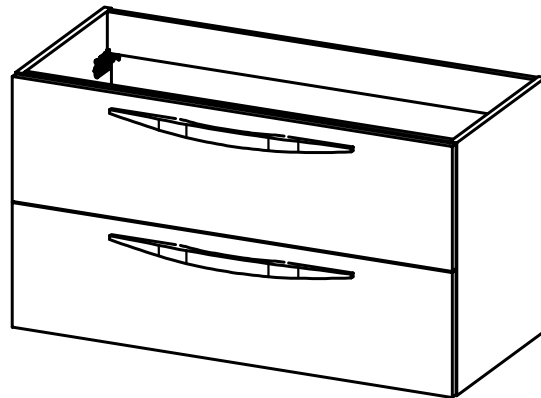

Tirador madera natural /
Natural wood handle:

MEDIDAS ARCO / ARCO DIMENSIONS

Mueble / Vanity

Fondo/Depth 45cm

Columna / Tall unit

Fondo/Depth 27cm
Reversible

Patas / Legs

Para mueble 2 caj / For 2 drawers vanity

Mueble 2 cajones / 2 drawers vanity - 60cm

Mueble 2 cajones / 2 drawers vanity - 80cm

Mueble 2 cajones / 2 drawers vanity - 100cm

Mueble 2 cajones / 2 drawers vanity · 100cm izquierdo/Left

Mueble 2 cajones / 2 drawers vanity · 100cm derecho/Right