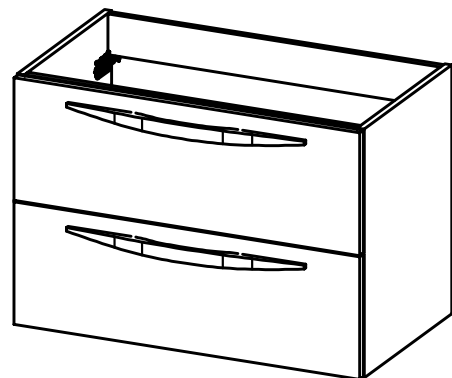

Tirador madera natural /
Natural wood handle:

MEDIDAS ARCO / ARCO DIMENSIONS

Mueble / Vanity

Fondo/Depth 45cm

Columna / Tall unit

Fondo/Depth 27cm
Reversible

Patas / Legs

Para mueble 2 caj / For 2 drawers vanity

Mueble 2 cajones / 2 drawers vanity - 60cm

Mueble 2 cajones / 2 drawers vanity - 80cm

Mueble 2 cajones / 2 drawers vanity - 100cm

Mueble 2 cajones / 2 drawers vanity · 100cm izquierdo/Left

Mueble 2 cajones / 2 drawers vanity · 100cm derecho/Right