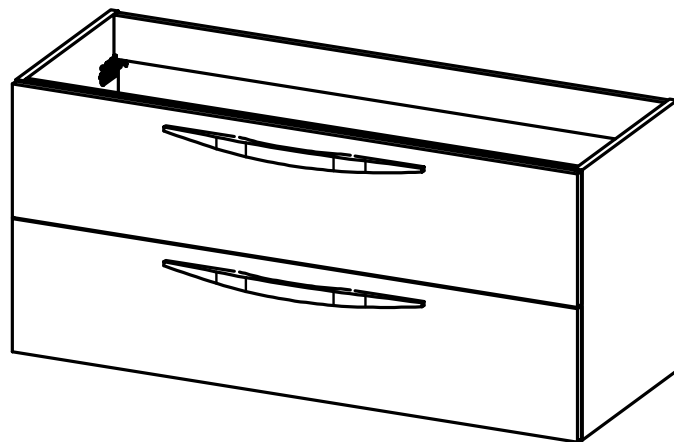

Mueble 2 cajones / 2 drawers vanity · 120cm izquierdo/Left