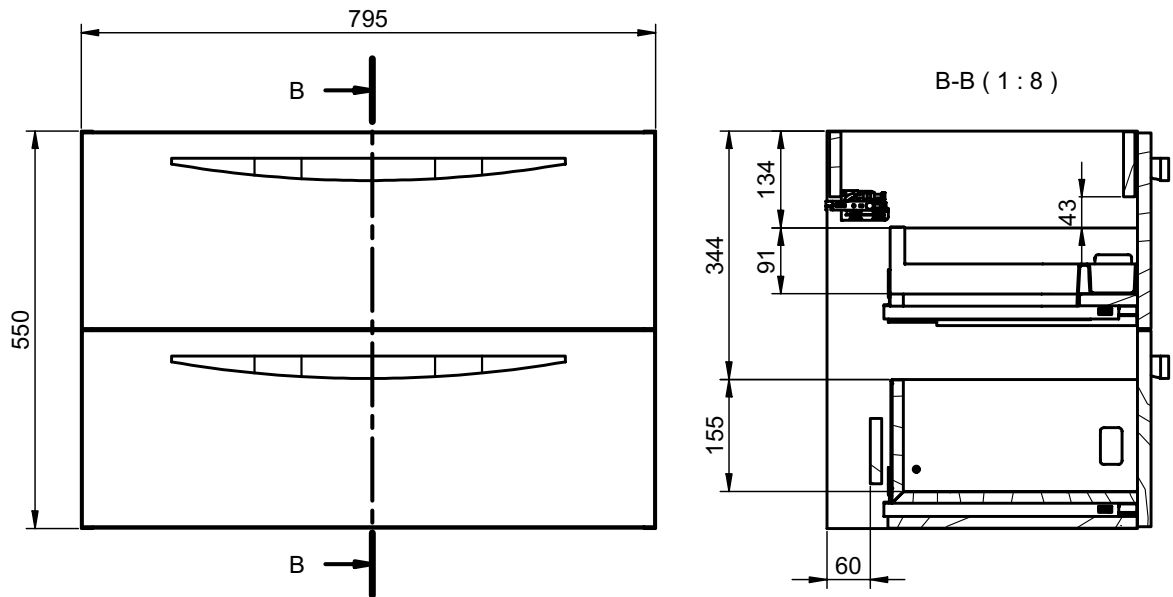

Tirador madera natural /
Natural wood handle:

MEDIDAS ARCO / ARCO DIMENSIONS

Mueble / Vanity

Fondo/Depth 45cm

Columna / Tall unit

Fondo/Depth 27cm
Reversible

Patas / Legs

Para mueble 2 caj / For 2 drawers vanity

Mueble 2 cajones / 2 drawers vanity - 60cm

Mueble 2 cajones / 2 drawers vanity - 80cm

Mueble 2 cajones / 2 drawers vanity - 100cm

Mueble 2 cajones / 2 drawers vanity · 100cm izquierdo/Left

Mueble 2 cajones / 2 drawers vanity · 100cm derecho/Right

Mueble 2 cajones / 2 drawers vanity - 120cm

Mueble 2 cajones / 2 drawers vanity · 120cm 2s/twin

Mueble 2 cajones / 2 drawers vanity · 120cm izquierdo/Left

Mueble 2 cajones / 2 drawers vanity · 120cm derecho/Right