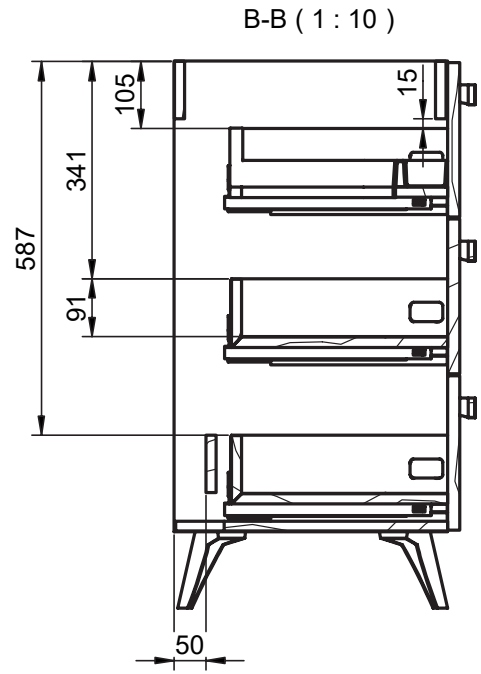

Tirador madera natural /
Natural wood handle:

MEDIDAS ARCO / ARCO DIMENSIONS

Mueble / Vanity

Fondo/Depth 45cm

Columna / Tall unit

Fondo/Depth 27cm
Reversible

Patas / Legs

Para mueble 2 caj / For 2 drawers vanity

Mueble 2 cajones / 2 drawers vanity - 60cm

Mueble 2 cajones / 2 drawers vanity - 80cm

Mueble 2 cajones / 2 drawers vanity - 100cm

Mueble 2 cajones / 2 drawers vanity · 100cm izquierdo/Left

Mueble 2 cajones / 2 drawers vanity · 100cm derecho/Right

Mueble 2 cajones / 2 drawers vanity - 120cm

Mueble 2 cajones / 2 drawers vanity · 120cm 2s/twin

Mueble 2 cajones / 2 drawers vanity · 120cm izquierdo/Left

Mueble 2 cajones / 2 drawers vanity · 120cm derecho/Right

Mueble 3 cajones / 3 drawers vanity · 60cm

Mueble 3 cajones / 3 drawers vanity · 80cm

Mueble 3 cajones / 3 drawers vanity · 100cm

Mueble 3 cajones / 3 drawers vanity · 100cm derecho/Right

Mueble 3 cajones / 3 drawers vanity · 100cm izquierdo/Left