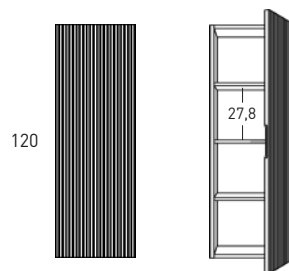

Mueble / Vanity

Fondo/Depth 45cm

60-80-100

120

Columna / Tall unit

Fondo/Depth 27cm
Reversible

35

Mueble 1 cajón / 1 drawer vanity · 60cm

Mueble 1 cajón / 1 drawer vanity - 80cm

Mueble 1 cajón / 1 drawer vanity · 100cm

Mueble 1 cajón / 1 drawer vanity · 100cm der/R

Mueble 1 cajón / 1 drawer vanity - 100cm izq/L

Mueble 2 cajones / 2 drawers vanity · 120cm 2 senos / twin

Mueble 2 cajones / 2 drawers vanity - 120cm der/R

Mueble 2 cajones / 2 drawers vanity - 120cm izq/R

Column Bari / Tall unit