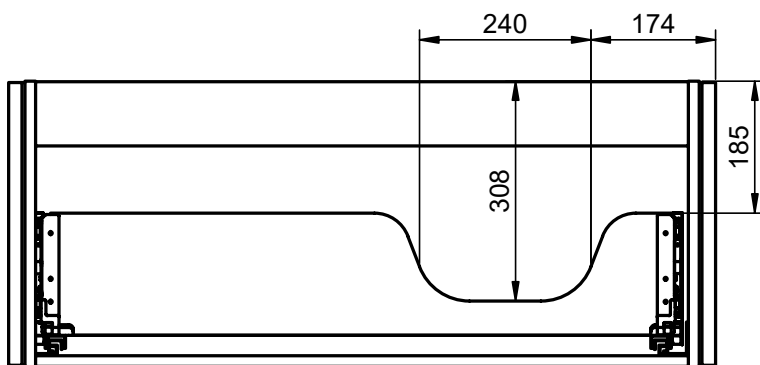

Mueble 1 cajón / 1 drawer vanity - 80cm

Mueble 1 cajón / 1 drawer vanity · 100cm

Mueble 1 cajón / 1 drawer vanity · 100cm der/R

Mueble 1 cajón / 1 drawer vanity - 100cm izq/L

Mueble 2 cajones / 2 drawers vanity · 120cm 2 senos / twin