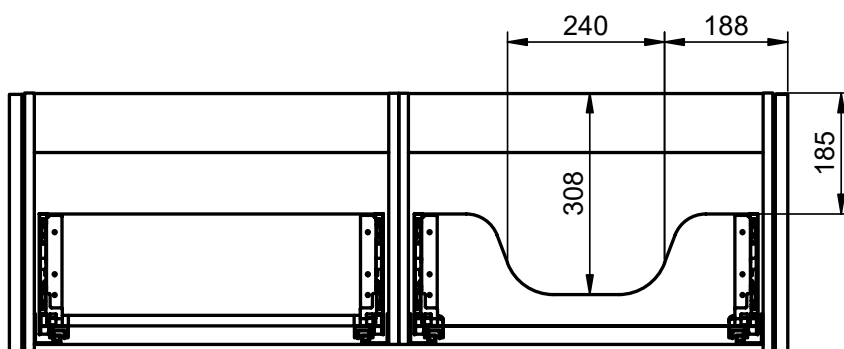

Mueble 1 cajón / 1 drawer vanity - 80cm

Mueble 1 cajón / 1 drawer vanity · 100cm

Mueble 1 cajón / 1 drawer vanity · 100cm der/R

Mueble 1 cajón / 1 drawer vanity - 100cm izq/L

Mueble 2 cajones / 2 drawers vanity · 120cm 2 senos / twin

Mueble 2 cajones / 2 drawers vanity - 120cm der/R

Mueble 2 cajones / 2 drawers vanity - 120cm izq/R

Column Bari / Tall unit