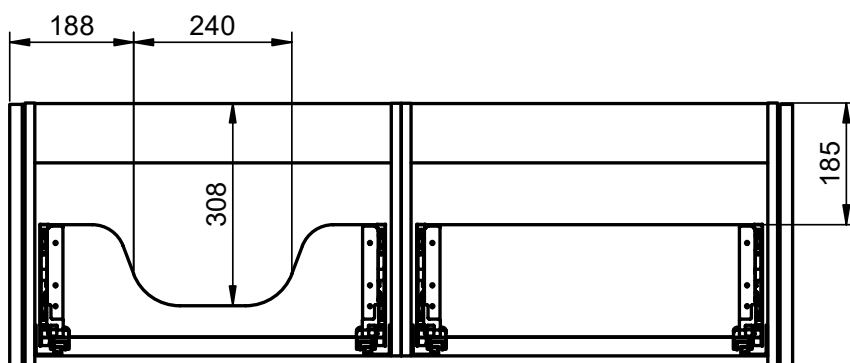

Mueble / Vanity

Fondo/Depth 45cm

60-80-100

120

Columna / Tall unit

Fondo/Depth 27cm
Reversible

35

Mueble 1 cajón / 1 drawer vanity · 60cm

Mueble 1 cajón / 1 drawer vanity - 80cm

Mueble 1 cajón / 1 drawer vanity · 100cm

Mueble 1 cajón / 1 drawer vanity · 100cm der/R

Mueble 1 cajón / 1 drawer vanity - 100cm izq/L

Mueble 2 cajones / 2 drawers vanity · 120cm 2 senos / twin

Mueble 2 cajones / 2 drawers vanity - 120cm der/R

Mueble 2 cajones / 2 drawers vanity - 120cm izq/R

Column Bari / Tall unit