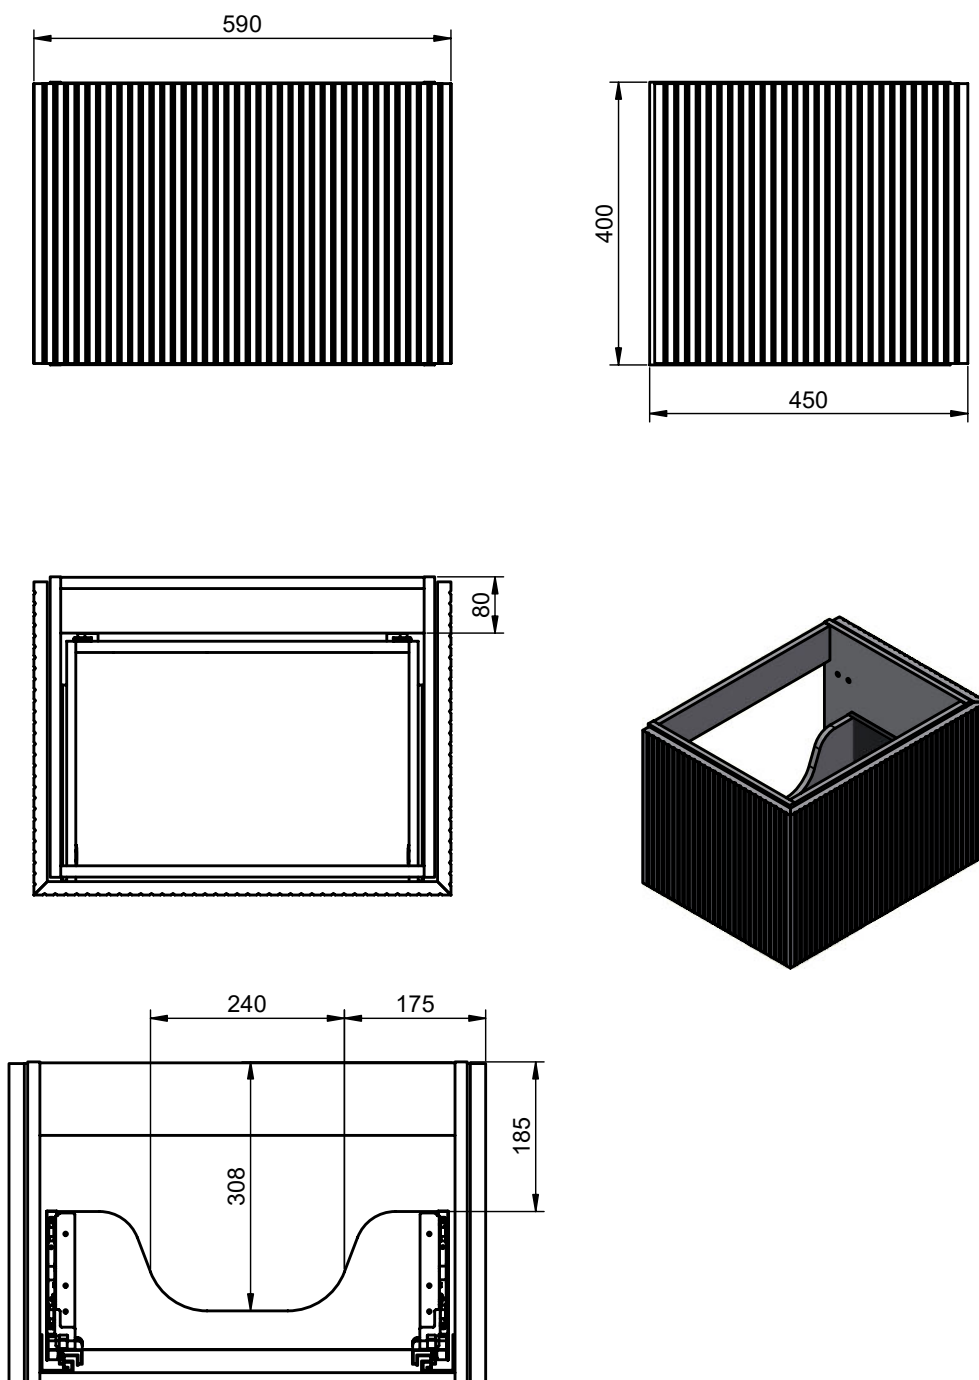

Mueble / Vanity

Fondo/Depth 45cm

60-80-100

120

Columna / Tall unit

Fondo/Depth 27cm
Reversible

35

Mueble 1 cajón / 1 drawer vanity · 60cm

Mueble 1 cajón / 1 drawer vanity - 80cm

Mueble 1 cajón / 1 drawer vanity · 100cm

Mueble 1 cajón / 1 drawer vanity · 100cm der/R

Mueble 1 cajón / 1 drawer vanity - 100cm izq/L

Mueble 2 cajones / 2 drawers vanity · 120cm 2 senos / twin

Mueble 2 cajones / 2 drawers vanity - 120cm der/R

Mueble 2 cajones / 2 drawers vanity - 120cm izq/R

Column Bari / Tall unit