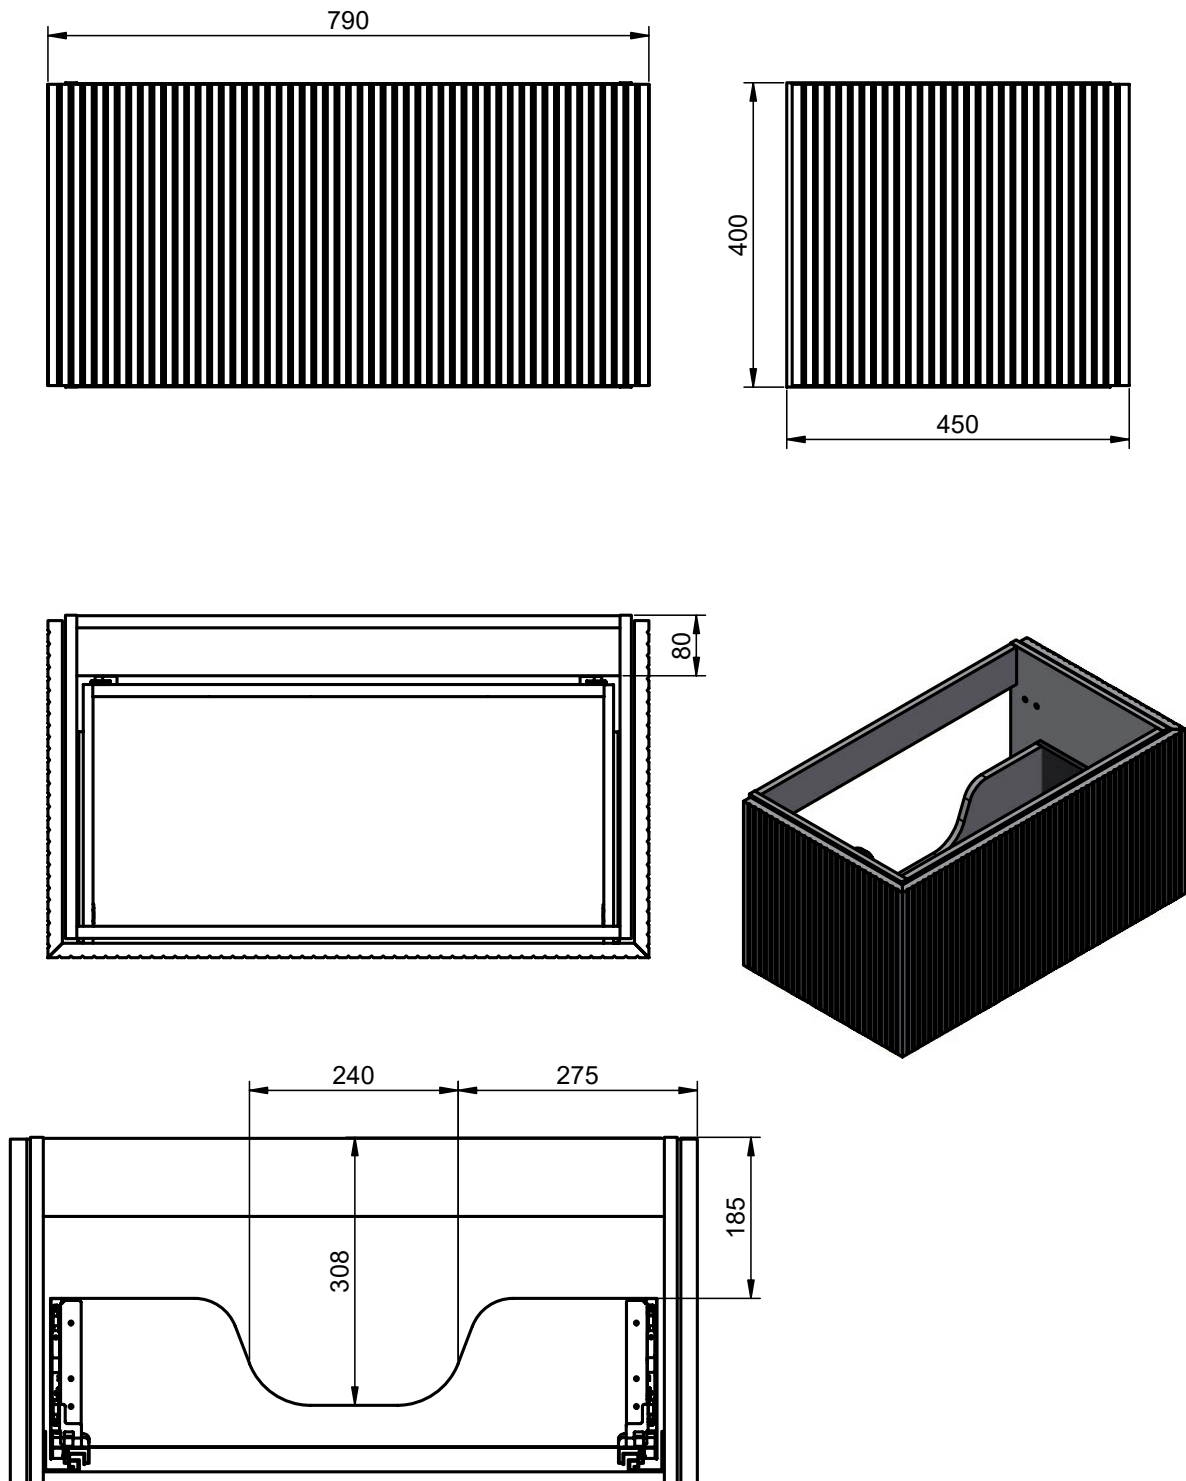

Mueble / Vanity

Fondo/Depth 45cm

60-80-100

120

Columna / Tall unit

Fondo/Depth 27cm
Reversible

35

Mueble 1 cajón / 1 drawer vanity · 60cm

Mueble 1 cajón / 1 drawer vanity - 80cm

Mueble 1 cajón / 1 drawer vanity · 100cm

Mueble 1 cajón / 1 drawer vanity · 100cm der/R

Mueble 1 cajón / 1 drawer vanity - 100cm izq/L

Mueble 2 cajones / 2 drawers vanity · 120cm 2 senos / twin

Mueble 2 cajones / 2 drawers vanity - 120cm der/R

Mueble 2 cajones / 2 drawers vanity - 120cm izq/R

Column Bari / Tall unit