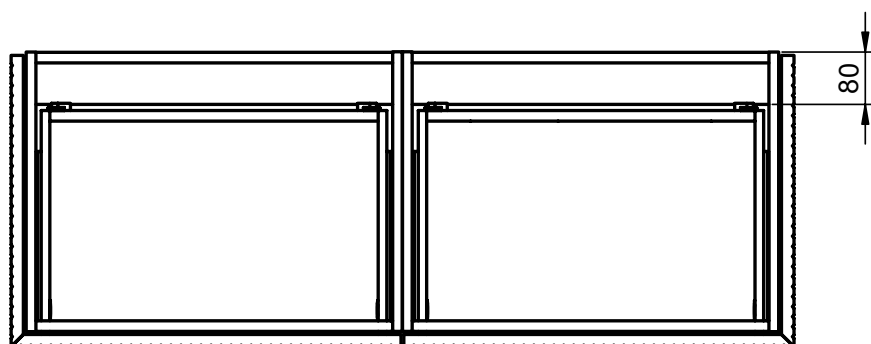

Mueble / Vanity

Fondo/Depth 45cm

60-80-100

120

Columna / Tall unit

Fondo/Depth 27cm
Reversible

35

Mueble 1 cajón / 1 drawer vanity · 60cm

Mueble 1 cajón / 1 drawer vanity - 80cm

Mueble 1 cajón / 1 drawer vanity · 100cm

Mueble 1 cajón / 1 drawer vanity · 100cm der/R

Mueble 1 cajón / 1 drawer vanity - 100cm izq/L

Mueble 2 cajones / 2 drawers vanity · 120cm 2 senos / twin

Mueble 2 cajones / 2 drawers vanity - 120cm der/R

Mueble 2 cajones / 2 drawers vanity - 120cm izq/R

Column Bari / Tall unit