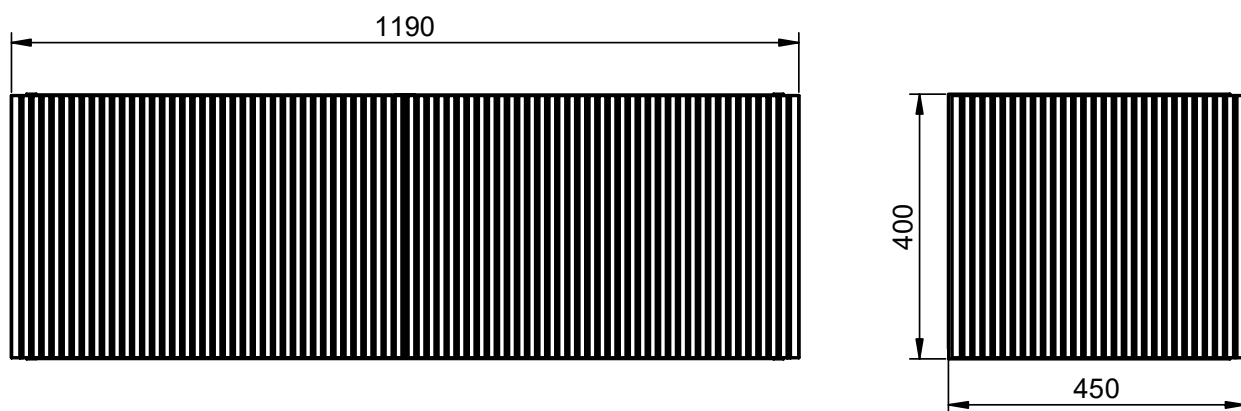

Mueble 1 cajón / 1 drawer vanity - 80cm

Mueble 1 cajón / 1 drawer vanity · 100cm

Mueble 1 cajón / 1 drawer vanity · 100cm der/R

Mueble 1 cajón / 1 drawer vanity - 100cm izq/L

Mueble 2 cajones / 2 drawers vanity · 120cm 2 senos / twin