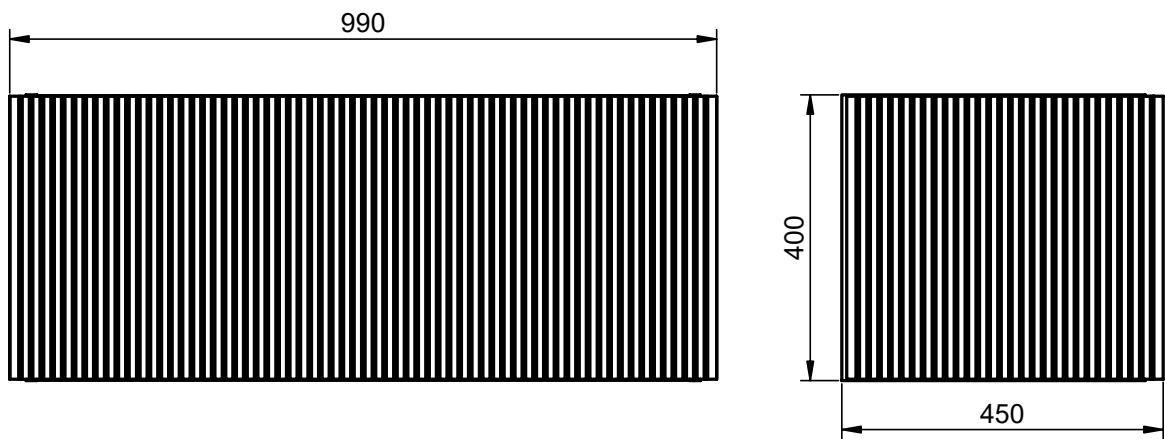

Mueble 1 cajón / 1 drawer vanity - 80cm

Mueble 1 cajón / 1 drawer vanity · 100cm

Mueble 1 cajón / 1 drawer vanity · 100cm der/R

Mueble 1 cajón / 1 drawer vanity - 100cm izq/L

Mueble 2 cajones / 2 drawers vanity · 120cm 2 senos / twin