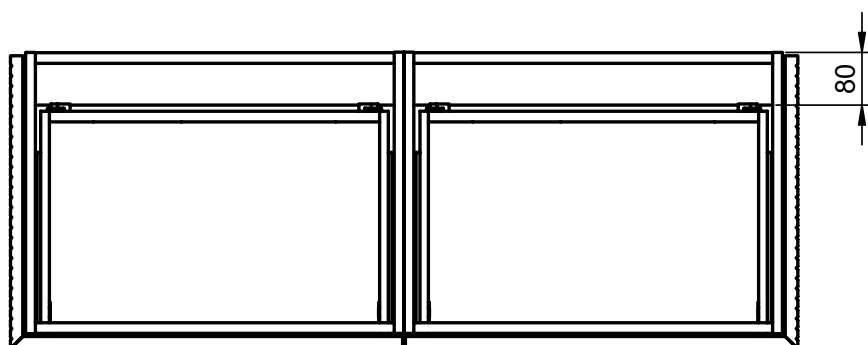

Mueble / Vanity

Fondo/Depth 45cm

60-80-100

120

Columna / Tall unit

Fondo/Depth 27cm
Reversible

35

Mueble 1 cajón / 1 drawer vanity · 60cm

Mueble 1 cajón / 1 drawer vanity - 80cm

Mueble 1 cajón / 1 drawer vanity · 100cm

Mueble 1 cajón / 1 drawer vanity · 100cm der/R

Mueble 1 cajón / 1 drawer vanity - 100cm izq/L

Mueble 2 cajones / 2 drawers vanity · 120cm 2 senos / twin

Mueble 2 cajones / 2 drawers vanity - 120cm der/R

Mueble 2 cajones / 2 drawers vanity - 120cm izq/R

Column Bari / Tall unit