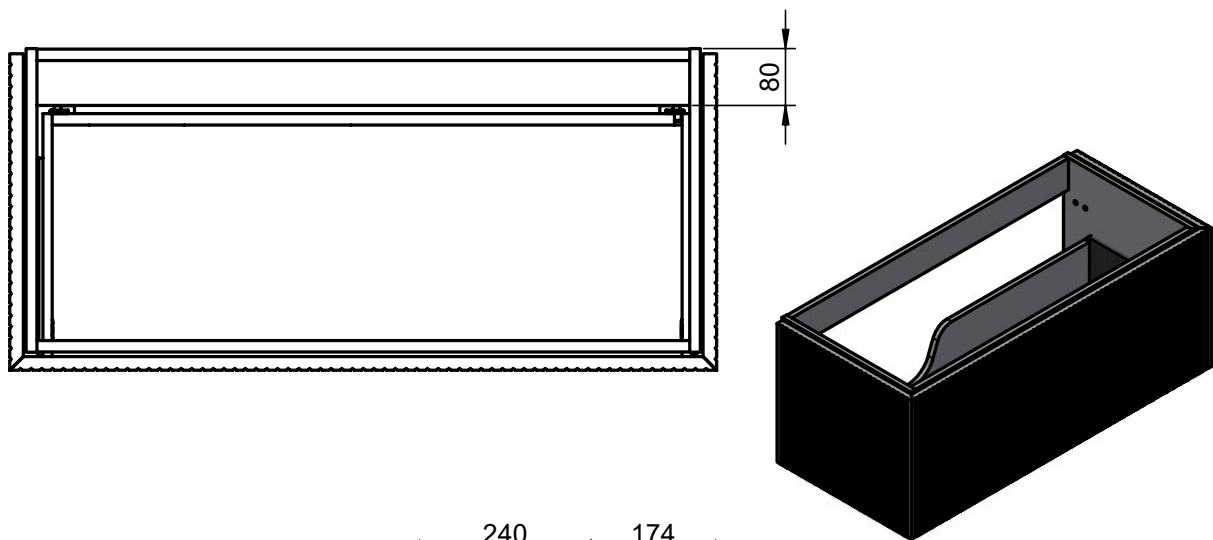

Mueble 1 cajón / 1 drawer vanity - 80cm

Mueble 1 cajón / 1 drawer vanity · 100cm

Mueble 1 cajón / 1 drawer vanity · 100cm der/R

Mueble 1 cajón / 1 drawer vanity - 100cm izq/L

Mueble 2 cajones / 2 drawers vanity · 120cm 2 senos / twin

Mueble 2 cajones / 2 drawers vanity - 120cm der/R

Mueble 2 cajones / 2 drawers vanity - 120cm izq/R

Column Bari / Tall unit