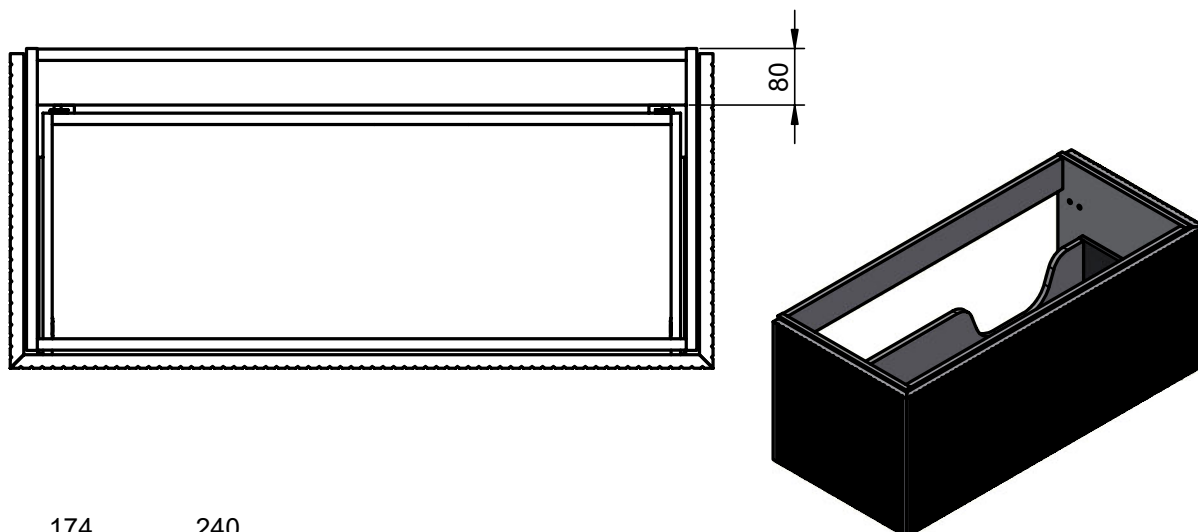

Mueble / Vanity

Fondo/Depth 45cm

60-80-100

120

Columna / Tall unit

Fondo/Depth 27cm
Reversible

35

Mueble 1 cajón / 1 drawer vanity · 60cm

Mueble 1 cajón / 1 drawer vanity - 80cm

Mueble 1 cajón / 1 drawer vanity · 100cm

Mueble 1 cajón / 1 drawer vanity · 100cm der/R

Mueble 1 cajón / 1 drawer vanity - 100cm izq/L

Mueble 2 cajones / 2 drawers vanity · 120cm 2 senos / twin