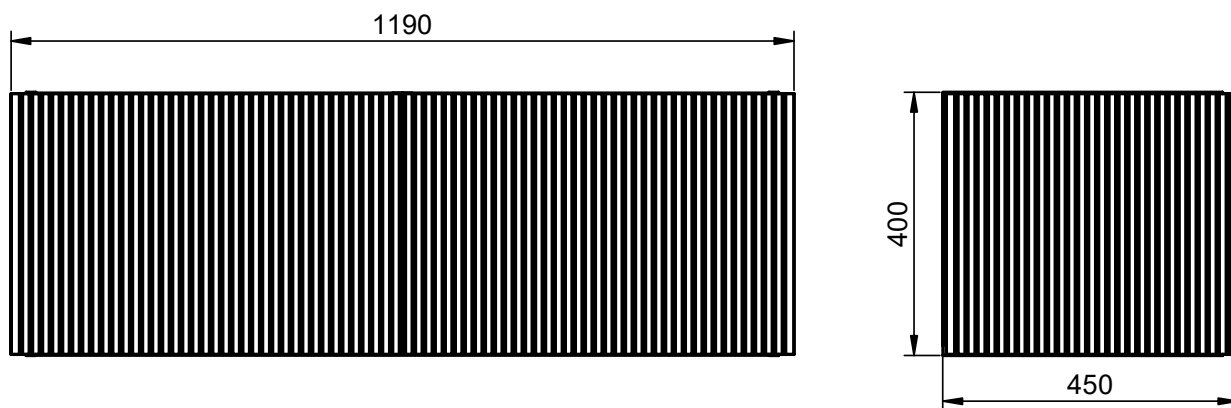

Mueble 2 cajones / 2 drawers vanity - 120cm der/R