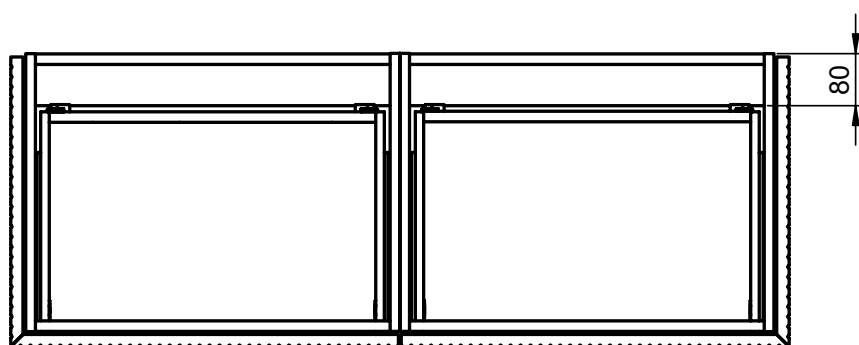

Mueble 1 cajón / 1 drawer vanity - 80cm

Mueble 1 cajón / 1 drawer vanity · 100cm

Mueble 1 cajón / 1 drawer vanity · 100cm der/R

Mueble 1 cajón / 1 drawer vanity - 100cm izq/L

Mueble 2 cajones / 2 drawers vanity · 120cm 2 senos / twin

Mueble 2 cajones / 2 drawers vanity - 120cm der/R

Mueble 2 cajones / 2 drawers vanity - 120cm izq/R

Column Bari / Tall unit