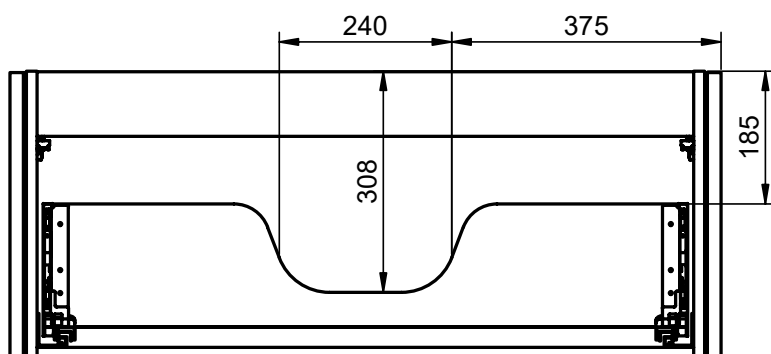

Mueble / Vanity

Fondo/Depth 45cm

60-80-100

120

Columna / Tall unit

Fondo/Depth 27cm
Reversible

35

Mueble 1 cajón / 1 drawer vanity · 60cm

Mueble 1 cajón / 1 drawer vanity - 80cm

Mueble 1 cajón / 1 drawer vanity · 100cm

Mueble 1 cajón / 1 drawer vanity · 100cm der/R

Mueble 1 cajón / 1 drawer vanity - 100cm izq/L

Mueble 2 cajones / 2 drawers vanity · 120cm 2 senos / twin