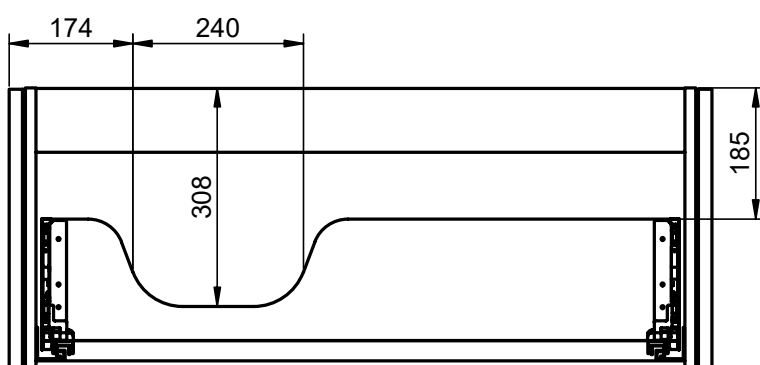

Mueble / Vanity

Fondo/Depth 45cm

60-80-100

120

Columna / Tall unit

Fondo/Depth 27cm
Reversible

35

Mueble 1 cajón / 1 drawer vanity · 60cm

Mueble 1 cajón / 1 drawer vanity - 80cm

Mueble 1 cajón / 1 drawer vanity · 100cm

Mueble 1 cajón / 1 drawer vanity · 100cm der/R

Mueble 1 cajón / 1 drawer vanity - 100cm izq/L

Mueble 2 cajones / 2 drawers vanity · 120cm 2 senos / twin