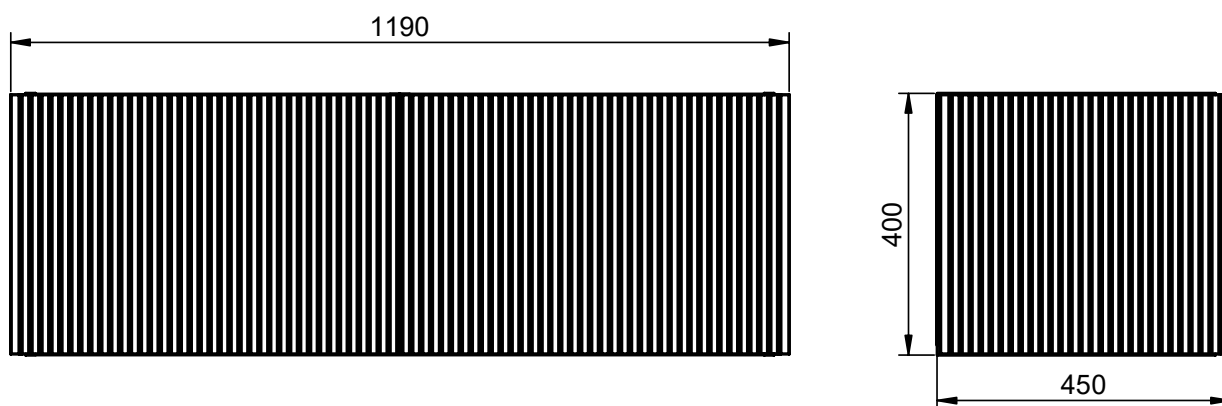

Mueble 2 cajones / 2 drawers vanity - 120cm izq/R