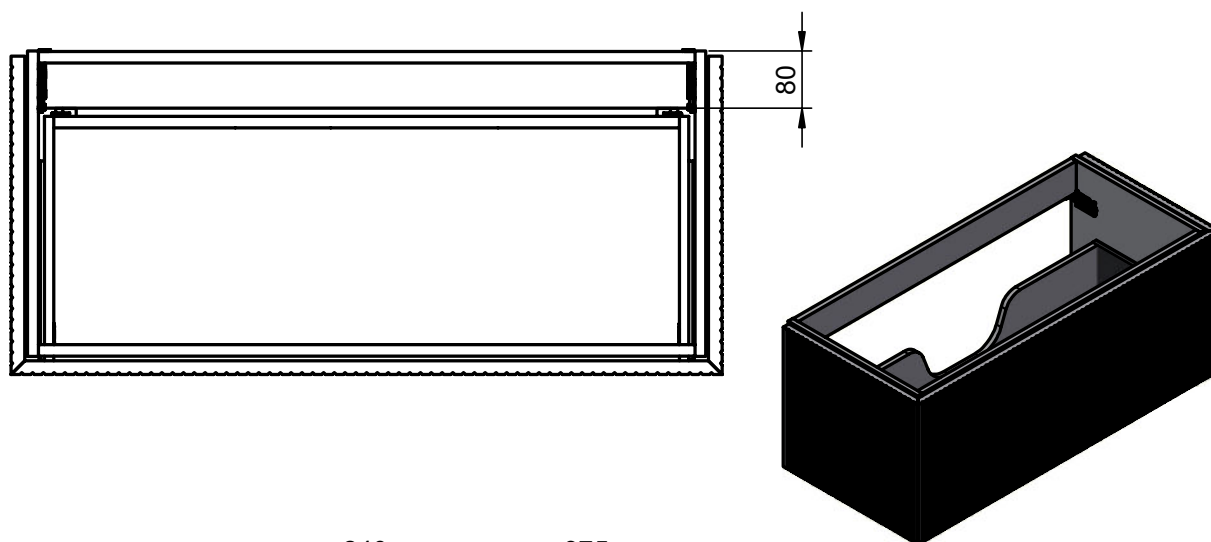

Mueble / Vanity

Fondo/Depth 45cm

60-80-100

120

Columna / Tall unit

Fondo/Depth 27cm
Reversible

35

Mueble 1 cajón / 1 drawer vanity · 60cm

Mueble 1 cajón / 1 drawer vanity - 80cm

Mueble 1 cajón / 1 drawer vanity · 100cm

Mueble 1 cajón / 1 drawer vanity · 100cm der/R

Mueble 1 cajón / 1 drawer vanity - 100cm izq/L

Mueble 2 cajones / 2 drawers vanity · 120cm 2 senos / twin