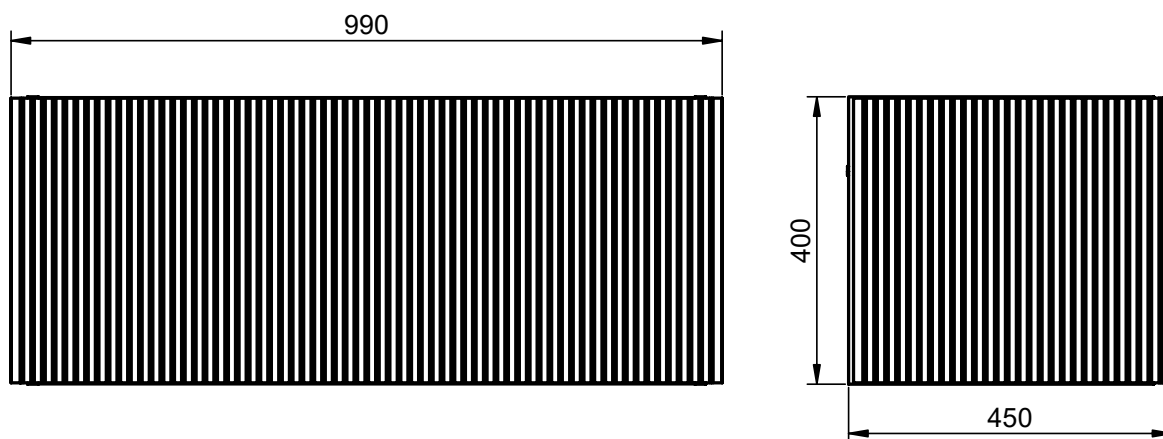

Mueble 1 cajón / 1 drawer vanity · 100cm