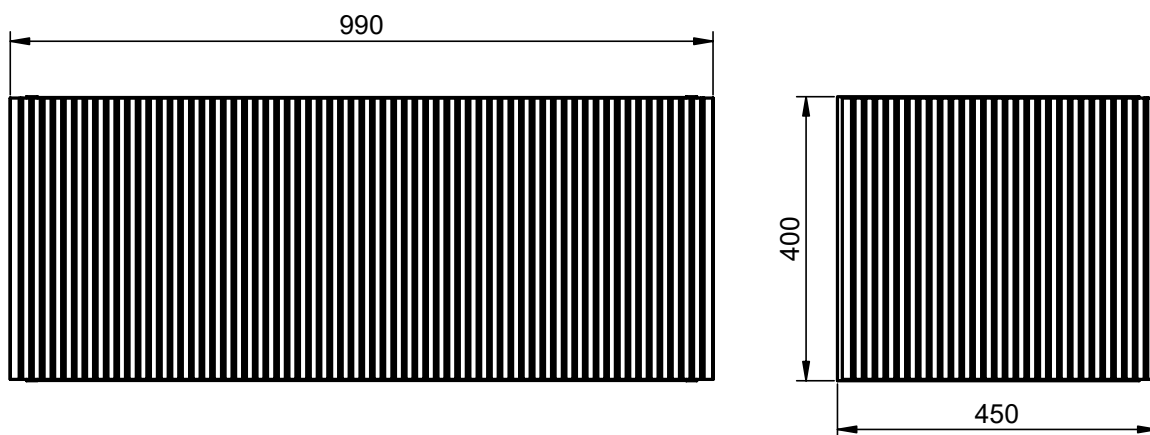

Mueble 1 cajón / 1 drawer vanity · 100cm der/R