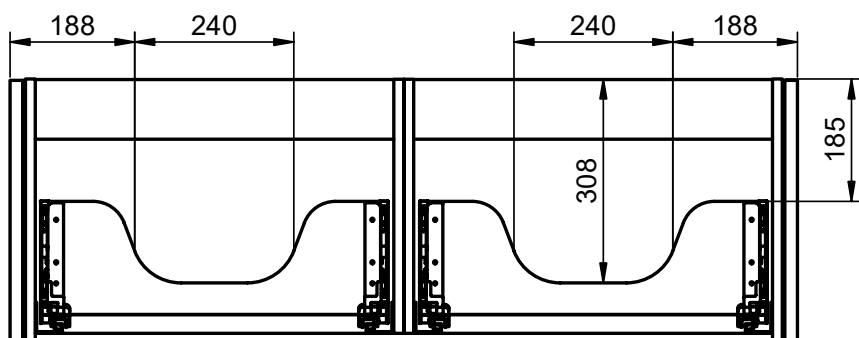

Mueble / Vanity

Fondo/Depth 45cm

60-80-100

120

Columna / Tall unit

Fondo/Depth 27cm
Reversible

35

Mueble 1 cajón / 1 drawer vanity · 60cm

Mueble 1 cajón / 1 drawer vanity - 80cm

Mueble 1 cajón / 1 drawer vanity · 100cm

Mueble 1 cajón / 1 drawer vanity · 100cm der/R

Mueble 1 cajón / 1 drawer vanity - 100cm izq/L

Mueble 2 cajones / 2 drawers vanity · 120cm 2 senos / twin

Mueble 2 cajones / 2 drawers vanity - 120cm der/R

Mueble 2 cajones / 2 drawers vanity - 120cm izq/R

Column Bari / Tall unit