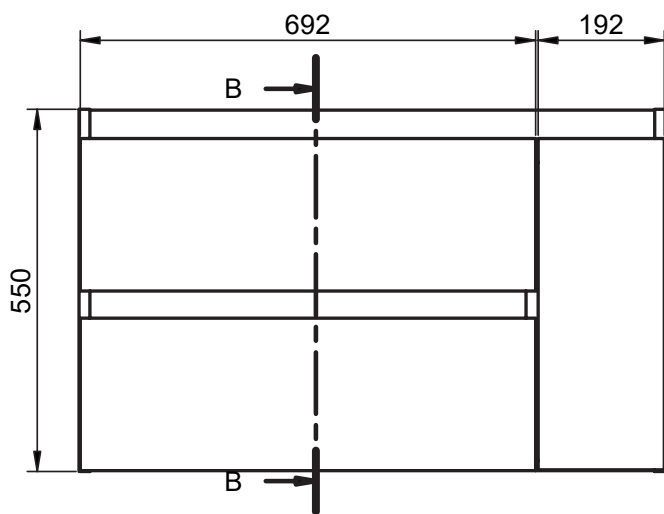

Mueble 90cm · 2 cajones izq-1puerta / 2 drawers vanity 90 L-1door