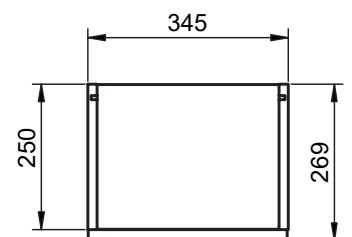

Column / Tall unit - Colgar Box / Wall cabinet

B-B (1:8)