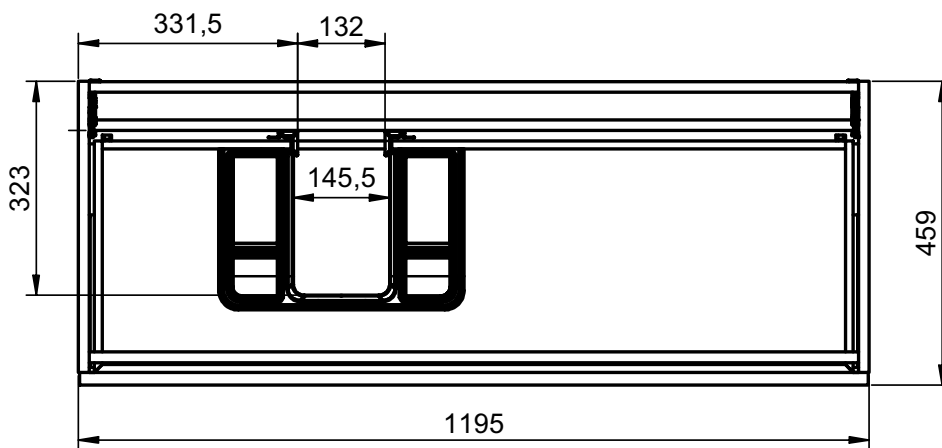

B-B (1 : 8)

Mueble 1 cajón A40 / 1 drawer vanity H40 · 100cm

Mueble 1 cajón A40 / 1 drawer vanity H40 · 100cm der/R

Mueble 1 cajón A40 / 1 drawer vanity H40 · 100cm izq/L

B-B (1 : 10)

Mueble 1 cajón / 1 drawer vanity · 60cm

B-B (1 : 10)

Mueble 2 cajones / 2 drawers vanity · 100cm der/R

Mueble 2 cajones / 2 drawers vanity · 100cm izq/L

B-B (1 : 10)

Mueble 2 cajones / 2 drawers vanity - 120cm

B-B (1 : 10)

Mueble 2 cajones / 2 drawers vanity · 120 2s/twin

B-B (1 : 10)

Mueble 2 cajones / 2 drawers vanity · 120 der/R

B-B (1 : 10)

Mueble 2 cajones / 2 drawers vanity - 120 izq/L

B-B (1 : 10)

Mueble 80cm · 2 cajones izq-1puerta / 2 drawers vanity 80 L-1door

Mueble 80cm · 2 cajones der-1 puerta / 2 drawers vanity 80 R-1door

Mueble 90cm · 2 cajones izq-1puerta / 2 drawers vanity 90 L-1door

Mueble 90cm · 2 cajones der-1 puerta / 2 drawers vanity 90 R-1door

Mueble 100cm · 2 cajones izq-1puerta / 2 drawers vanity 100 L-1door

Mueble 100cm · 2 cajones der-1 puerta / 2 drawers vanity 100 R-1door