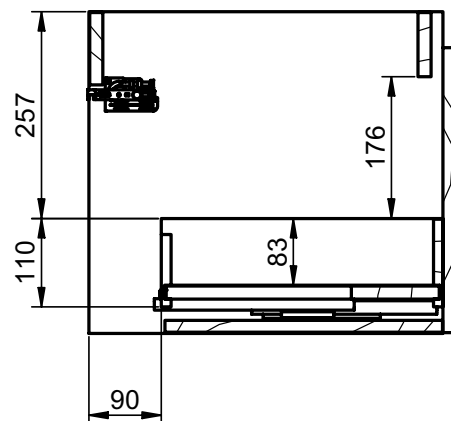

Fondo / Depth 39,5cm

Auxiliares / Auxiliary

Fondo / Depth 27cm

Combinaciones / Combinations

Existen más opciones / There are more options

Mueble 1 cajón A40 / 1 drawer vanity H40 · 60cm

B-B (1 : 8)

Mueble 1 cajón A40 / 1 drawer vanity H40 · 80cm

B-B (1 : 8)

Mueble 1 cajón A40 / 1 drawer vanity H40 · 100cm

Mueble 1 cajón A40 / 1 drawer vanity H40 · 100cm der/R

Mueble 1 cajón A40 / 1 drawer vanity H40 · 100cm izq/L

B-B (1 : 10)

Mueble 1 cajón / 1 drawer vanity · 60cm

B-B (1 : 8)

Mueble 1 cajón / 1 drawer vanity · 70cm

B-B (1 : 8)

Mueble 1 cajón / 1 drawer vanity - 80cm

B-B (1 : 8)

Mueble 1 cajón / 1 drawer vanity · 80cm Der/R

B-B (1 : 8)

Mueble 1 cajón / 1 drawer vanity - 80cm lzq/L

B-B (1 : 8)

Mueble 1 cajón / 1 drawer vanity - 100cm

B-B (1 : 10)

Mueble 1 cajón / 1 drawer vanity - 100cm Der/R

B-B (1 : 10)

Mueble 1 cajón / 1 drawer vanity · 100cm Izq/L

B-B (1 : 10)

Mueble 1 cajón / 1 drawer vanity - 120cm