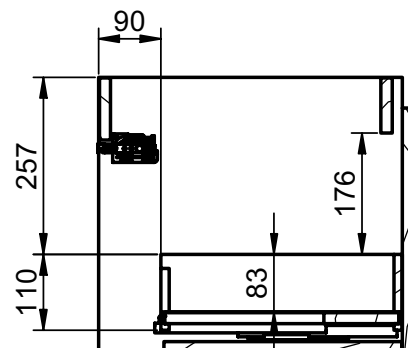

Fondo / Depth 39,5cm

Auxiliares / Auxiliary

Fondo / Depth 27cm

Combinaciones / Combinations

Existen más opciones / There are more options

Mueble 1 cajón A40 / 1 drawer vanity H40 · 60cm

B-B (1 : 8)

Mueble 1 cajón A40 / 1 drawer vanity H40 · 80cm

B-B (1 : 8)

Mueble 1 cajón A40 / 1 drawer vanity H40 · 100cm

Mueble 1 cajón A40 / 1 drawer vanity H40 · 100cm der/R

Mueble 1 cajón A40 / 1 drawer vanity H40 · 100cm izq/L

B-B (1 : 10)

Mueble 1 cajón / 1 drawer vanity · 60cm

B-B (1 : 8)

Mueble 1 cajón / 1 drawer vanity · 70cm

B-B (1 : 8)

Mueble 1 cajón / 1 drawer vanity - 80cm

B-B (1 : 8)

Mueble 1 cajón / 1 drawer vanity · 80cm Der/R

B-B (1 : 8)

Mueble 1 cajón / 1 drawer vanity - 80cm lzq/L

B-B (1 : 8)

Mueble 1 cajón / 1 drawer vanity - 100cm

B-B (1 : 10)

Mueble 1 cajón / 1 drawer vanity - 100cm Der/R

B-B (1 : 10)

Mueble 1 cajón / 1 drawer vanity · 100cm Izq/L

B-B (1 : 10)

Mueble 1 cajón / 1 drawer vanity - 120cm