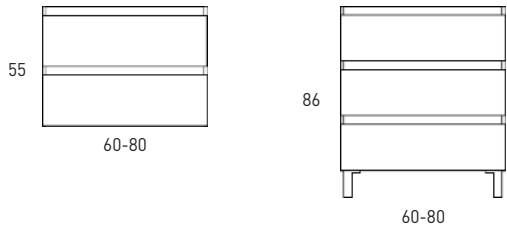

ACABADOS BOX / BOX FINISHES

Lacado mate / matt lacquered:

Alto brillo / High gloss:

Laminados / laminates:

MEDIDAS BOX / BOX DIMENSIONS

Mueble / Vanity

Fondo / Depth 45cm

Mueble / Vanity

Fondo / Depth 39,5cm

Auxiliares / Auxiliary

Fondo / Depth 27cm

Combinaciones / Combinations

Existen más opciones / There are more options

Mueble 1 cajón A40 / 1 drawer vanity H40 · 60cm

B-B (1 : 8)

Mueble 1 cajón A40 / 1 drawer vanity H40 · 80cm

B-B (1 : 8)

Mueble 1 cajón A40 / 1 drawer vanity H40 · 100cm

Mueble 1 cajón A40 / 1 drawer vanity H40 · 100cm der/R

Mueble 1 cajón A40 / 1 drawer vanity H40 · 100cm izq/L

B-B (1 : 10)

Mueble 1 cajón / 1 drawer vanity · 60cm

B-B (1 : 8)

Mueble 1 cajón / 1 drawer vanity · 70cm

B-B (1 : 8)

Mueble 1 cajón / 1 drawer vanity - 80cm

B-B (1 : 8)

Mueble 1 cajón / 1 drawer vanity · 80cm Der/R

B-B (1 : 8)

Mueble 1 cajón / 1 drawer vanity - 80cm lzq/L