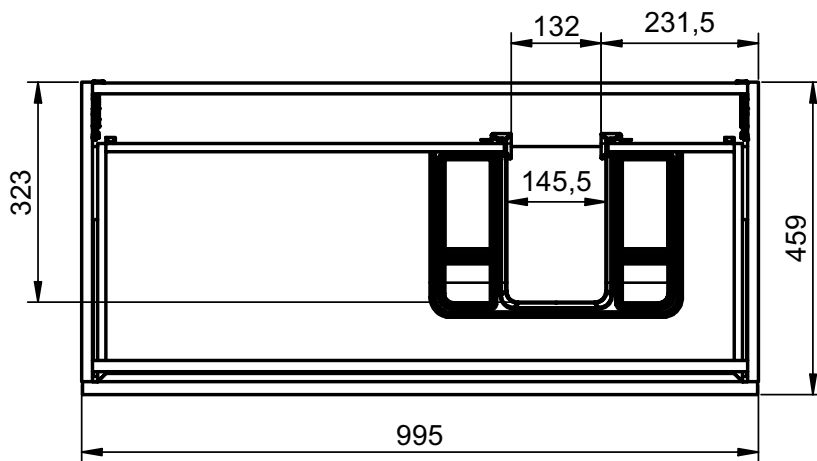

Fondo / Depth 39,5cm

Auxiliares / Auxiliary

Fondo / Depth 27cm

Combinaciones / Combinations

Existen más opciones / There are more options

Mueble 1 cajón A40 / 1 drawer vanity H40 · 60cm

B-B (1 : 8)

Mueble 1 cajón A40 / 1 drawer vanity H40 · 80cm

B-B (1 : 8)

Mueble 1 cajón A40 / 1 drawer vanity H40 · 100cm

Mueble 1 cajón A40 / 1 drawer vanity H40 · 100cm der/R

Mueble 1 cajón A40 / 1 drawer vanity H40 · 100cm izq/L

B-B (1 : 10)

Mueble 1 cajón / 1 drawer vanity · 60cm

B-B (1 : 8)

Mueble 1 cajón / 1 drawer vanity · 70cm

B-B (1 : 8)

Mueble 1 cajón / 1 drawer vanity - 80cm

B-B (1 : 8)

Mueble 1 cajón / 1 drawer vanity · 80cm Der/R

B-B (1 : 8)

Mueble 1 cajón / 1 drawer vanity - 80cm lzq/L

B-B (1 : 8)

Mueble 1 cajón / 1 drawer vanity - 100cm

B-B (1 : 10)

Mueble 1 cajón / 1 drawer vanity - 100cm Der/R

B-B (1 : 10)

Mueble 1 cajón / 1 drawer vanity · 100cm Izq/L

B-B (1 : 10)

Mueble 1 cajón / 1 drawer vanity - 120cm