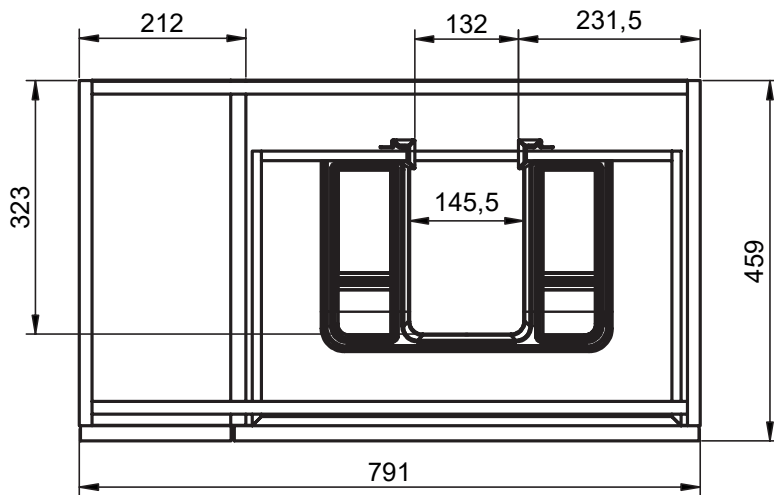

B-B (1 : 10)

Mueble 2 cajones / 2 drawers vanity · 100cm der/R

Mueble 2 cajones / 2 drawers vanity · 100cm izq/L

B-B (1 : 10)

Mueble 2 cajones / 2 drawers vanity - 120cm

B-B (1 : 10)

Mueble 2 cajones / 2 drawers vanity · 120 2s/twin

B-B (1 : 10)

Mueble 2 cajones / 2 drawers vanity · 120 der/R

B-B (1 : 10)

Mueble 2 cajones / 2 drawers vanity - 120 izq/L

B-B (1 : 10)

Mueble 80cm · 2 cajones izq-1puerta / 2 drawers vanity 80 L-1door

Mueble 80cm · 2 cajones der-1 puerta / 2 drawers vanity 80 R-1door

Mueble 90cm · 2 cajones izq-1puerta / 2 drawers vanity 90 L-1door

Mueble 90cm · 2 cajones der-1 puerta / 2 drawers vanity 90 R-1door

Mueble 100cm · 2 cajones izq-1puerta / 2 drawers vanity 100 L-1door

Mueble 100cm · 2 cajones der-1 puerta / 2 drawers vanity 100 R-1door

Mueble 3 cajones / 3 drawers vanity · 60cm

B-B (1 : 8)

Mueble 3 cajones / 3 drawers vanity · 80cm

B-B (1 : 10)

Mueble 3 cajones · 80cm 1 seno derecho / 3 drawers vanity 80 R

Mueble 3 cajones · 80cm 1 seno izq / 3 drawers vanity 80 L