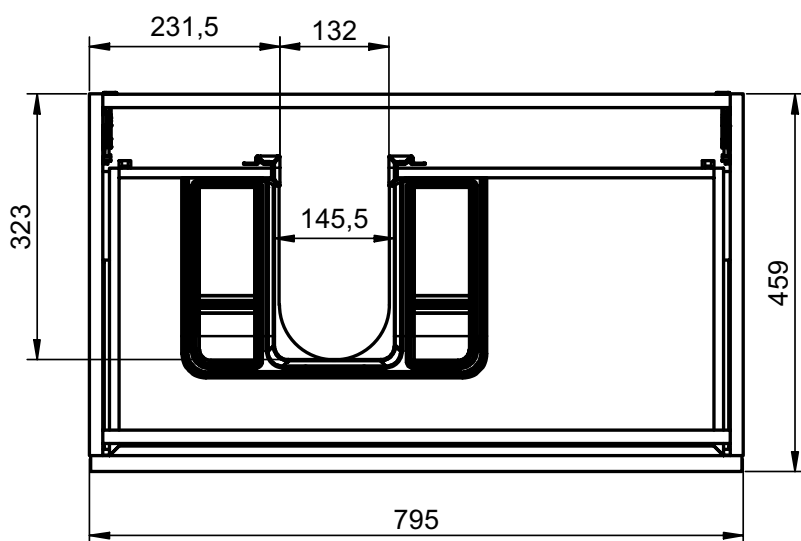

Fondo / Depth 39,5cm

Auxiliares / Auxiliary

Fondo / Depth 27cm

Combinaciones / Combinations

Existen más opciones / There are more options

Mueble 1 cajón A40 / 1 drawer vanity H40 · 60cm

B-B (1 : 8)

Mueble 1 cajón A40 / 1 drawer vanity H40 · 80cm

B-B (1 : 8)

Mueble 1 cajón A40 / 1 drawer vanity H40 · 100cm

Mueble 1 cajón A40 / 1 drawer vanity H40 · 100cm der/R

Mueble 1 cajón A40 / 1 drawer vanity H40 · 100cm izq/L

B-B (1 : 10)

Mueble 1 cajón / 1 drawer vanity · 60cm

B-B (1 : 8)

Mueble 1 cajón / 1 drawer vanity · 70cm

B-B (1 : 8)

Mueble 1 cajón / 1 drawer vanity - 80cm

B-B (1 : 8)

Mueble 1 cajón / 1 drawer vanity · 80cm Der/R

B-B (1 : 8)

Mueble 1 cajón / 1 drawer vanity - 80cm lzq/L

B-B (1 : 8)

Mueble 1 cajón / 1 drawer vanity - 100cm

B-B (1 : 10)

Mueble 1 cajón / 1 drawer vanity - 100cm Der/R

B-B (1 : 10)

Mueble 1 cajón / 1 drawer vanity · 100cm Izq/L

B-B (1 : 10)

Mueble 1 cajón / 1 drawer vanity - 120cm