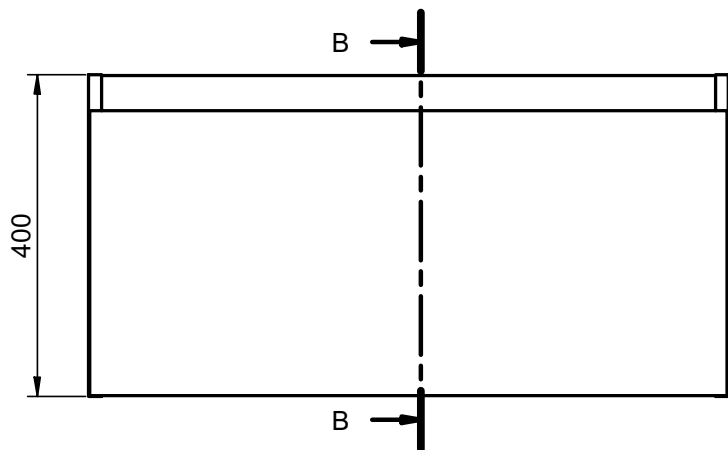

Fondo / Depth 39,5cm

Auxiliares / Auxiliary

Fondo / Depth 27cm

Combinaciones / Combinations

Existen más opciones / There are more options

Mueble 1 cajón A40 / 1 drawer vanity H40 · 60cm

B-B (1 : 8)

Mueble 1 cajón A40 / 1 drawer vanity H40 · 80cm

B-B (1 : 8)

Mueble 1 cajón A40 / 1 drawer vanity H40 · 100cm

Mueble 1 cajón A40 / 1 drawer vanity H40 · 100cm der/R

Mueble 1 cajón A40 / 1 drawer vanity H40 · 100cm izq/L

B-B (1 : 10)

Mueble 1 cajón / 1 drawer vanity · 60cm

B-B (1 : 8)

Mueble 1 cajón / 1 drawer vanity · 70cm

B-B (1 : 8)

Mueble 1 cajón / 1 drawer vanity - 80cm

B-B (1 : 8)

Mueble 1 cajón / 1 drawer vanity · 80cm Der/R

B-B (1 : 8)

Mueble 1 cajón / 1 drawer vanity - 80cm lzq/L