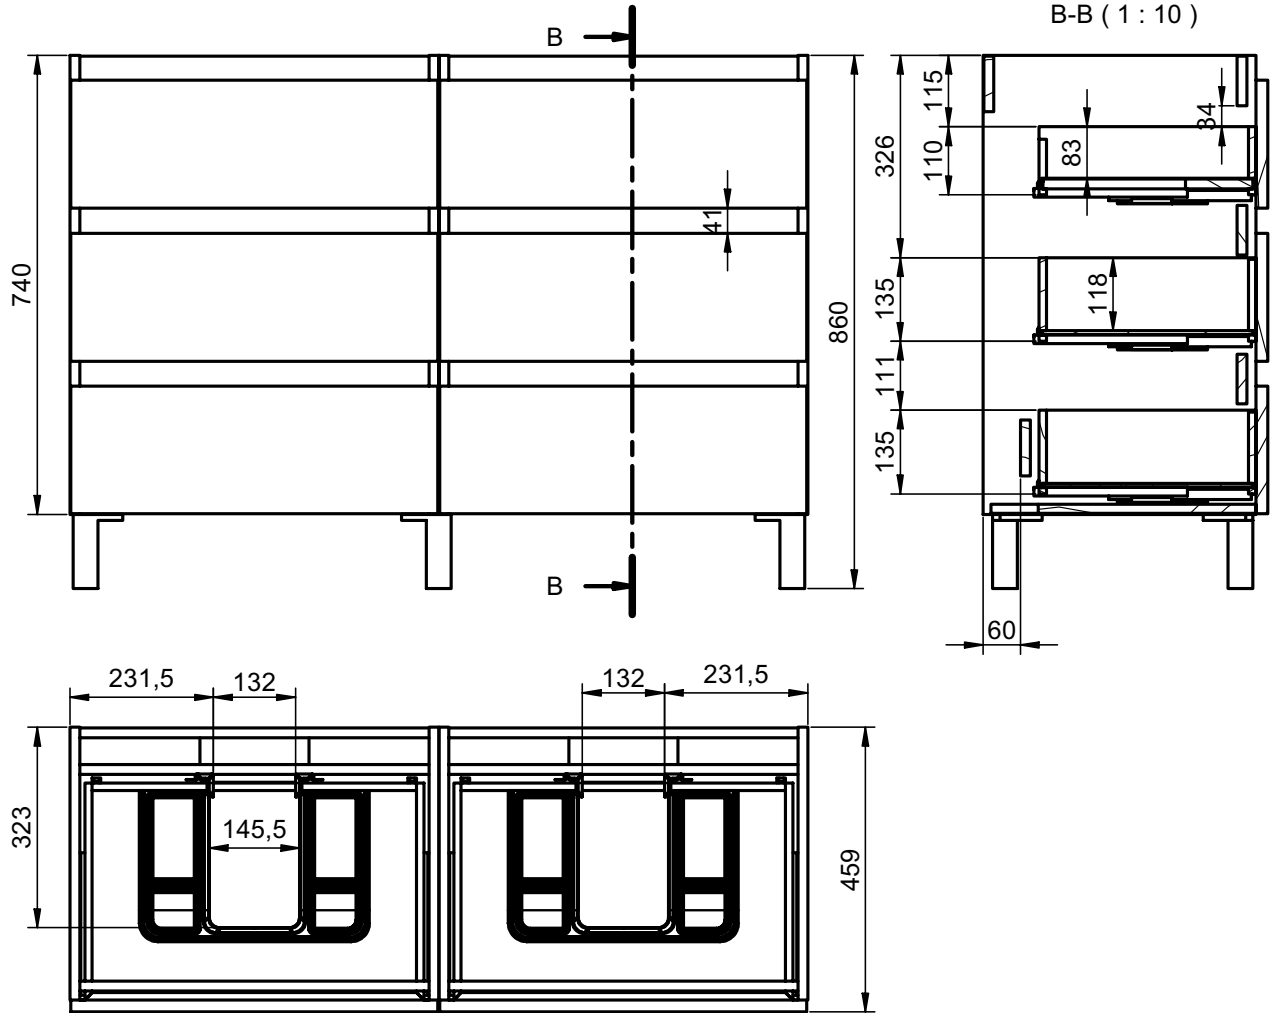

B-B (1 : 8)

Mueble 1 cajón A40 / 1 drawer vanity H40 · 100cm

Mueble 1 cajón A40 / 1 drawer vanity H40 · 100cm der/R

Mueble 1 cajón A40 / 1 drawer vanity H40 · 100cm izq/L

B-B (1 : 10)

Mueble 1 cajón / 1 drawer vanity · 60cm

Mueble 90cm · 2 cajones izq-1puerta / 2 drawers vanity 90 L-1door

Mueble 90cm · 2 cajones der-1 puerta / 2 drawers vanity 90 R-1door

Mueble 100cm · 2 cajones izq-1puerta / 2 drawers vanity 100 L-1door

Mueble 100cm · 2 cajones der-1 puerta / 2 drawers vanity 100 R-1door

Mueble 3 cajones / 3 drawers vanity · 60cm

B-B (1 : 8)

Mueble 3 cajones / 3 drawers vanity · 80cm

B-B (1 : 10)

Mueble 3 cajones · 80cm 1 seno derecho / 3 drawers vanity 80 R

Mueble 3 cajones · 80cm 1 seno izq / 3 drawers vanity 80 L

B-B (1 : 10)

Mueble 3 cajones / 3 drawers vanity · 100cm

Mueble 3 cajones · 100cm 1 seno der / 3 drawers vanity 100 R

Mueble 3 cajones · 100cm 1 seno izq / 3 drawers vanity 100 L

Mueble 6 cajones / 6 drawers vanity - 120cm