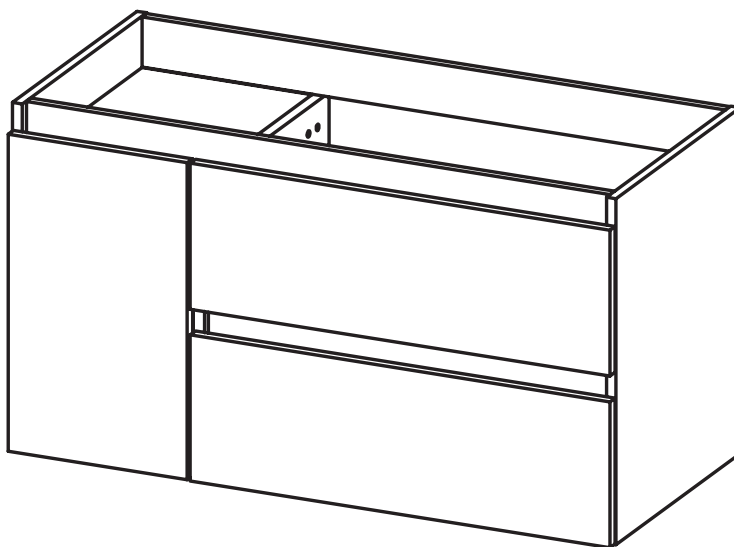

Mueble 90cm · 2 cajones izq-1puerta / 2 drawers vanity 90 L-1door

Mueble 90cm · 2 cajones der-1 puerta / 2 drawers vanity 90 R-1door

Mueble 100cm · 2 cajones izq-1puerta / 2 drawers vanity 100 L-1door

Mueble 100cm · 2 cajones der-1 puerta / 2 drawers vanity 100 R-1door

Mueble 3 cajones / 3 drawers vanity · 60cm

B-B (1 : 8)

Mueble 3 cajones / 3 drawers vanity · 80cm

B-B (1 : 10)

Mueble 3 cajones · 80cm 1 seno derecho / 3 drawers vanity 80 R

Mueble 3 cajones · 80cm 1 seno izq / 3 drawers vanity 80 L