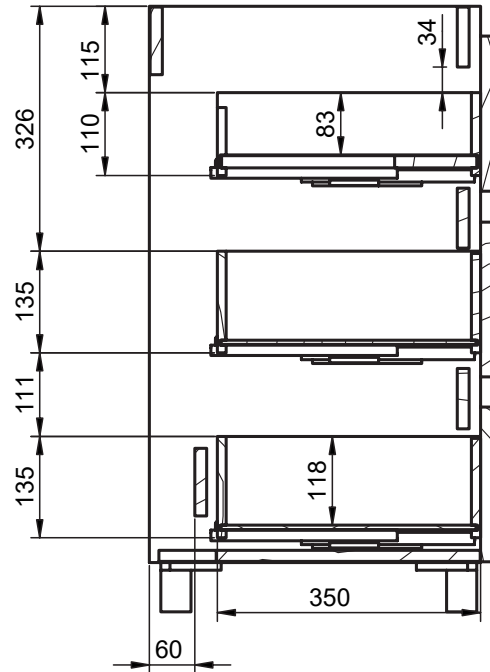

B-B (1 : 8)

Mueble 1 cajón A40 / 1 drawer vanity H40 · 100cm

Mueble 1 cajón A40 / 1 drawer vanity H40 · 100cm der/R

Mueble 1 cajón A40 / 1 drawer vanity H40 · 100cm izq/L

B-B (1 : 10)

Mueble 1 cajón / 1 drawer vanity · 60cm

B-B (1 : 10)

Mueble 2 cajones / 2 drawers vanity · 120 der/R

B-B (1 : 10)

Mueble 2 cajones / 2 drawers vanity - 120 izq/L

B-B (1 : 10)

Mueble 80cm · 2 cajones izq-1puerta / 2 drawers vanity 80 L-1door

Mueble 80cm · 2 cajones der-1 puerta / 2 drawers vanity 80 R-1door

Mueble 90cm · 2 cajones izq-1puerta / 2 drawers vanity 90 L-1door

Mueble 90cm · 2 cajones der-1 puerta / 2 drawers vanity 90 R-1door

Mueble 100cm · 2 cajones izq-1puerta / 2 drawers vanity 100 L-1door

Mueble 100cm · 2 cajones der-1 puerta / 2 drawers vanity 100 R-1door

Mueble 3 cajones / 3 drawers vanity · 60cm

B-B (1 : 8)

Mueble 3 cajones / 3 drawers vanity · 80cm

B-B (1 : 10)

Mueble 3 cajones · 80cm 1 seno derecho / 3 drawers vanity 80 R

Mueble 3 cajones · 80cm 1 seno izq / 3 drawers vanity 80 L