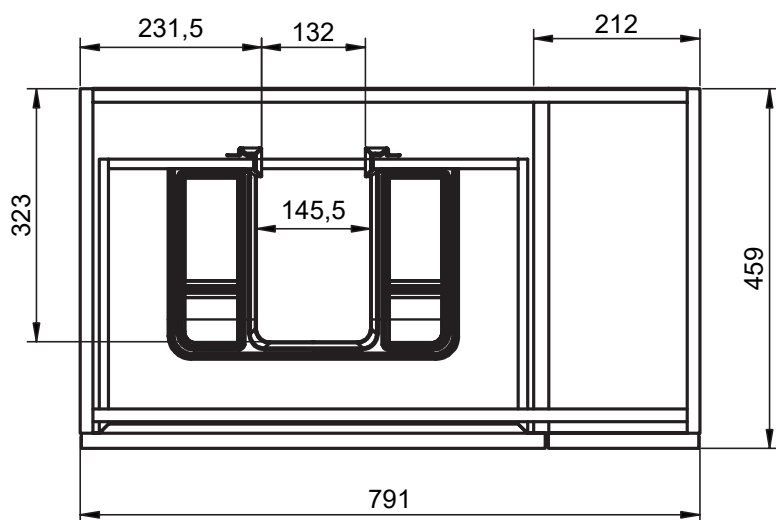

B-B (1 : 8)

Mueble 1 cajón A40 / 1 drawer vanity H40 · 100cm

Mueble 1 cajón A40 / 1 drawer vanity H40 · 100cm der/R

Mueble 1 cajón A40 / 1 drawer vanity H40 · 100cm izq/L

B-B (1 : 10)

Mueble 1 cajón / 1 drawer vanity · 60cm

B-B (1 : 10)

Mueble 2 cajones / 2 drawers vanity · 100cm der/R

Mueble 2 cajones / 2 drawers vanity · 100cm izq/L

B-B (1 : 10)

Mueble 2 cajones / 2 drawers vanity - 120cm

B-B (1 : 10)

Mueble 2 cajones / 2 drawers vanity · 120 2s/twin

B-B (1 : 10)

Mueble 2 cajones / 2 drawers vanity · 120 der/R

B-B (1 : 10)

Mueble 2 cajones / 2 drawers vanity - 120 izq/L

B-B (1 : 10)

Mueble 80cm · 2 cajones izq-1puerta / 2 drawers vanity 80 L-1door

Mueble 80cm · 2 cajones der-1 puerta / 2 drawers vanity 80 R-1door

Mueble 90cm · 2 cajones izq-1puerta / 2 drawers vanity 90 L-1door

Mueble 90cm · 2 cajones der-1 puerta / 2 drawers vanity 90 R-1door

Mueble 100cm · 2 cajones izq-1puerta / 2 drawers vanity 100 L-1door

Mueble 100cm · 2 cajones der-1 puerta / 2 drawers vanity 100 R-1door