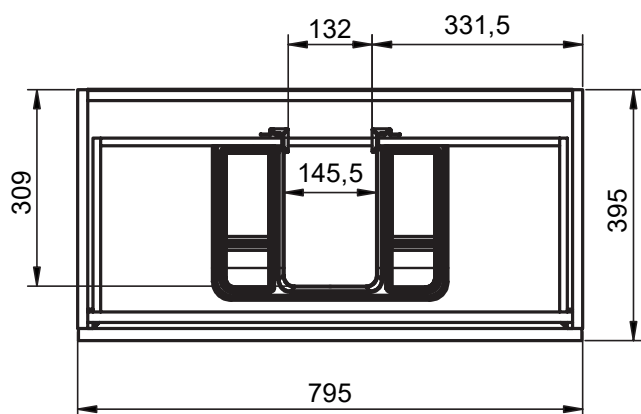

Mueble 3C fondo reducido / 2 drawers vanity reduced depth · 80cm