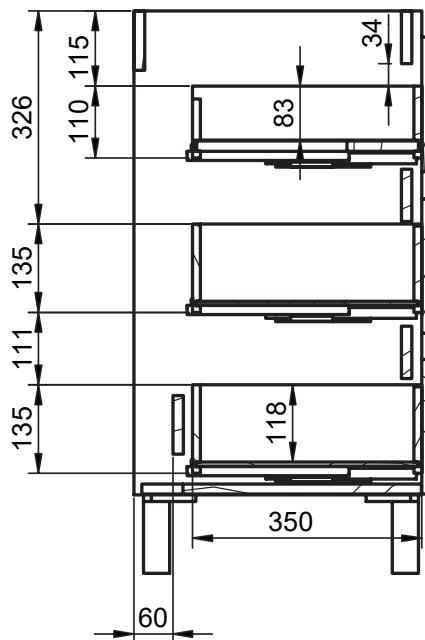

B-B (1 : 8)

Mueble 1 cajón A40 / 1 drawer vanity H40 · 100cm

Mueble 1 cajón A40 / 1 drawer vanity H40 · 100cm der/R

Mueble 1 cajón A40 / 1 drawer vanity H40 · 100cm izq/L

B-B (1 : 10)

Mueble 1 cajón / 1 drawer vanity · 60cm

Mueble 90cm · 2 cajones izq-1puerta / 2 drawers vanity 90 L-1door

Mueble 90cm · 2 cajones der-1 puerta / 2 drawers vanity 90 R-1door

Mueble 100cm · 2 cajones izq-1puerta / 2 drawers vanity 100 L-1door

Mueble 100cm · 2 cajones der-1 puerta / 2 drawers vanity 100 R-1door

Mueble 3 cajones / 3 drawers vanity · 60cm

B-B (1 : 8)

Mueble 3 cajones / 3 drawers vanity · 80cm

B-B (1 : 10)

Mueble 3 cajones · 80cm 1 seno derecho / 3 drawers vanity 80 R

Mueble 3 cajones · 80cm 1 seno izq / 3 drawers vanity 80 L

B-B (1 : 10)

Mueble 3 cajones / 3 drawers vanity · 100cm

Mueble 3 cajones · 100cm 1 seno der / 3 drawers vanity 100 R

Mueble 3 cajones · 100cm 1 seno izq / 3 drawers vanity 100 L

Mueble 6 cajones / 6 drawers vanity - 120cm