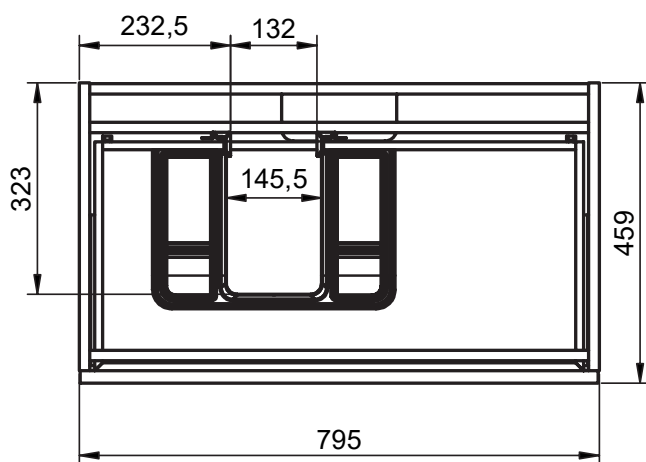

B-B (1 : 8)

Mueble 1 cajón A40 / 1 drawer vanity H40 · 100cm

Mueble 1 cajón A40 / 1 drawer vanity H40 · 100cm der/R

Mueble 1 cajón A40 / 1 drawer vanity H40 · 100cm izq/L

B-B (1 : 10)

Mueble 1 cajón / 1 drawer vanity · 60cm

Mueble 90cm · 2 cajones izq-1puerta / 2 drawers vanity 90 L-1door

Mueble 90cm · 2 cajones der-1 puerta / 2 drawers vanity 90 R-1door

Mueble 100cm · 2 cajones izq-1puerta / 2 drawers vanity 100 L-1door

Mueble 100cm · 2 cajones der-1 puerta / 2 drawers vanity 100 R-1door

Mueble 3 cajones / 3 drawers vanity · 60cm

B-B (1 : 8)

Mueble 3 cajones / 3 drawers vanity · 80cm

B-B (1 : 10)

Mueble 3 cajones · 80cm 1 seno derecho / 3 drawers vanity 80 R

Mueble 3 cajones · 80cm 1 seno izq / 3 drawers vanity 80 L

B-B (1 : 10)

Mueble 3 cajones / 3 drawers vanity · 100cm

Mueble 3 cajones · 100cm 1 seno der / 3 drawers vanity 100 R

Mueble 3 cajones · 100cm 1 seno izq / 3 drawers vanity 100 L

Mueble 6 cajones / 6 drawers vanity - 120cm