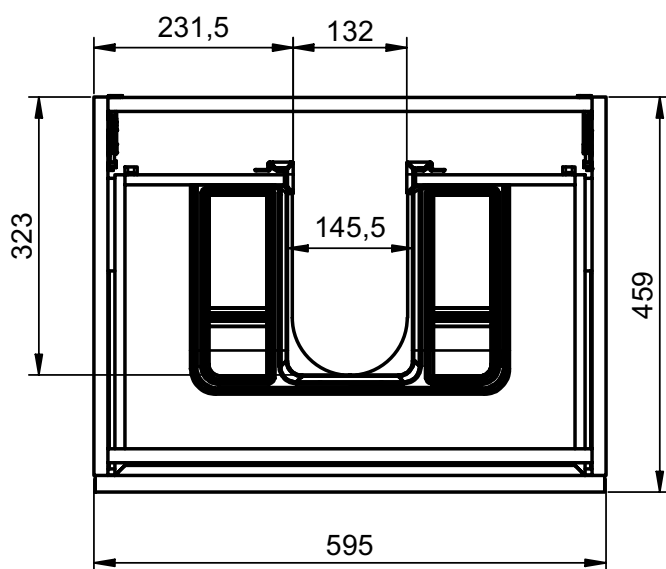

Fondo / Depth 39,5cm

Auxiliares / Auxiliary

Fondo / Depth 27cm

Combinaciones / Combinations

Existen más opciones / There are more options

Mueble 1 cajón A40 / 1 drawer vanity H40 · 60cm

B-B (1 : 8)

Mueble 1 cajón A40 / 1 drawer vanity H40 · 80cm

B-B (1 : 8)

Mueble 1 cajón A40 / 1 drawer vanity H40 · 100cm

Mueble 1 cajón A40 / 1 drawer vanity H40 · 100cm der/R

Mueble 1 cajón A40 / 1 drawer vanity H40 · 100cm izq/L

B-B (1 : 10)

Mueble 1 cajón / 1 drawer vanity · 60cm

B-B (1 : 8)

Mueble 1 cajón / 1 drawer vanity · 70cm

B-B (1 : 8)

Mueble 1 cajón / 1 drawer vanity - 80cm

B-B (1 : 8)

Mueble 1 cajón / 1 drawer vanity · 80cm Der/R

B-B (1 : 8)

Mueble 1 cajón / 1 drawer vanity - 80cm lzq/L

B-B (1 : 8)

Mueble 1 cajón / 1 drawer vanity - 100cm

B-B (1 : 10)

Mueble 1 cajón / 1 drawer vanity - 100cm Der/R

B-B (1 : 10)

Mueble 1 cajón / 1 drawer vanity · 100cm Izq/L

B-B (1 : 10)

Mueble 1 cajón / 1 drawer vanity - 120cm