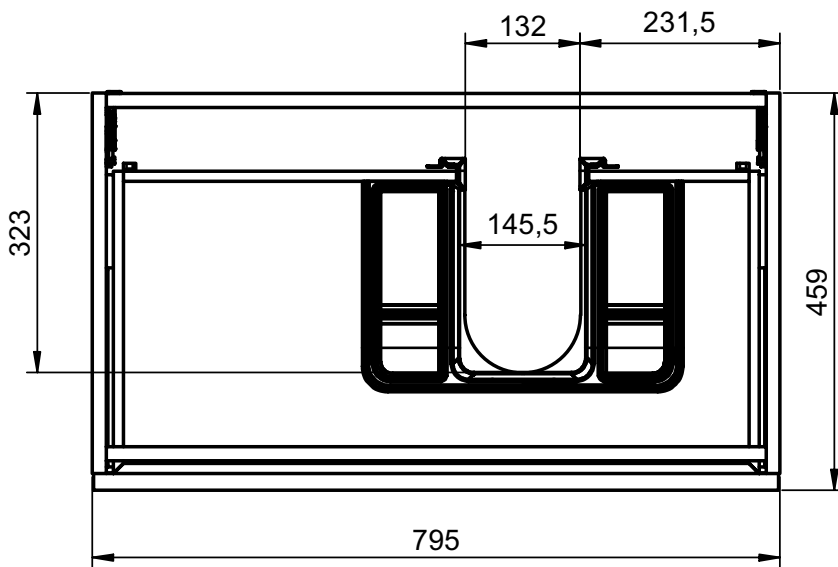

Fondo / Depth 39,5cm

Auxiliares / Auxiliary

Fondo / Depth 27cm

Combinaciones / Combinations

Existen más opciones / There are more options

Mueble 1 cajón A40 / 1 drawer vanity H40 · 60cm

B-B (1 : 8)

Mueble 1 cajón A40 / 1 drawer vanity H40 · 80cm

B-B (1 : 8)

Mueble 1 cajón A40 / 1 drawer vanity H40 · 100cm

Mueble 1 cajón A40 / 1 drawer vanity H40 · 100cm der/R

Mueble 1 cajón A40 / 1 drawer vanity H40 · 100cm izq/L

B-B (1 : 10)

Mueble 1 cajón / 1 drawer vanity · 60cm

B-B (1 : 8)

Mueble 1 cajón / 1 drawer vanity · 70cm

B-B (1 : 8)

Mueble 1 cajón / 1 drawer vanity - 80cm

B-B (1 : 8)

Mueble 1 cajón / 1 drawer vanity · 80cm Der/R

B-B (1 : 8)

Mueble 1 cajón / 1 drawer vanity - 80cm lzq/L

B-B (1 : 8)

Mueble 1 cajón / 1 drawer vanity - 100cm

B-B (1 : 10)

Mueble 1 cajón / 1 drawer vanity - 100cm Der/R

B-B (1 : 10)

Mueble 1 cajón / 1 drawer vanity · 100cm Izq/L

B-B (1 : 10)

Mueble 1 cajón / 1 drawer vanity - 120cm