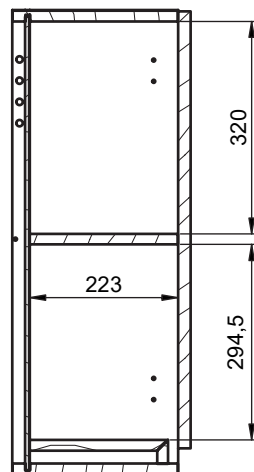

Column / Tall unit - Colgar Box / Wall cabinet

B-B (1:8)