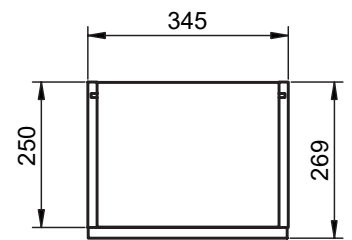

Column / Tall unit - Colgar Box / Wall cabinet

REVERSIBLE