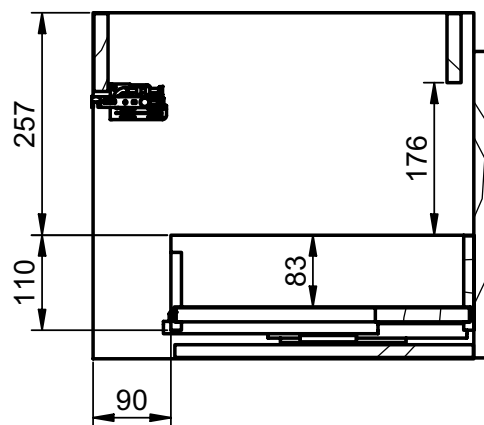

Fondo / Depth 39,5cm

Auxiliares / Auxiliary

Fondo / Depth 27cm

Combinaciones / Combinations

Existen más opciones / There are more options

Mueble 1 cajón A40 / 1 drawer vanity H40 · 60cm

B-B (1 : 8)

Mueble 1 cajón A40 / 1 drawer vanity H40 · 80cm

B-B (1 : 8)

Mueble 1 cajón A40 / 1 drawer vanity H40 · 100cm

Mueble 1 cajón A40 / 1 drawer vanity H40 · 100cm der/R

Mueble 1 cajón A40 / 1 drawer vanity H40 · 100cm izq/L

B-B (1 : 10)

Mueble 1 cajón / 1 drawer vanity · 60cm

B-B (1 : 8)

Mueble 1 cajón / 1 drawer vanity · 70cm

B-B (1 : 8)

Mueble 1 cajón / 1 drawer vanity - 80cm

B-B (1 : 8)

Mueble 1 cajón / 1 drawer vanity · 80cm Der/R

B-B (1 : 8)

Mueble 1 cajón / 1 drawer vanity - 80cm lzq/L

B-B (1 : 8)

Mueble 1 cajón / 1 drawer vanity - 100cm

B-B (1 : 10)

Mueble 1 cajón / 1 drawer vanity - 100cm Der/R

B-B (1 : 10)

Mueble 1 cajón / 1 drawer vanity · 100cm Izq/L

B-B (1 : 10)

Mueble 1 cajón / 1 drawer vanity - 120cm