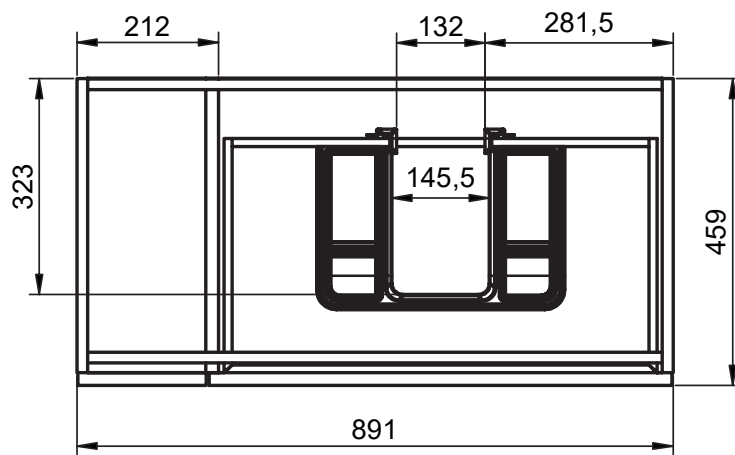

B-B (1 : 8)

Mueble 1 cajón A40 / 1 drawer vanity H40 · 100cm

Mueble 1 cajón A40 / 1 drawer vanity H40 · 100cm der/R

Mueble 1 cajón A40 / 1 drawer vanity H40 · 100cm izq/L

B-B (1 : 10)

Mueble 1 cajón / 1 drawer vanity · 60cm

B-B (1 : 10)

Mueble 2 cajones / 2 drawers vanity · 100cm der/R

Mueble 2 cajones / 2 drawers vanity · 100cm izq/L

B-B (1 : 10)

Mueble 2 cajones / 2 drawers vanity - 120cm

B-B (1 : 10)

Mueble 2 cajones / 2 drawers vanity · 120 2s/twin

B-B (1 : 10)

Mueble 2 cajones / 2 drawers vanity · 120 der/R

B-B (1 : 10)

Mueble 2 cajones / 2 drawers vanity - 120 izq/L

B-B (1 : 10)

Mueble 80cm · 2 cajones izq-1puerta / 2 drawers vanity 80 L-1door

Mueble 80cm · 2 cajones der-1 puerta / 2 drawers vanity 80 R-1door

Mueble 90cm · 2 cajones izq-1puerta / 2 drawers vanity 90 L-1door

Mueble 90cm · 2 cajones der-1 puerta / 2 drawers vanity 90 R-1door

Mueble 100cm · 2 cajones izq-1puerta / 2 drawers vanity 100 L-1door

Mueble 100cm · 2 cajones der-1 puerta / 2 drawers vanity 100 R-1door