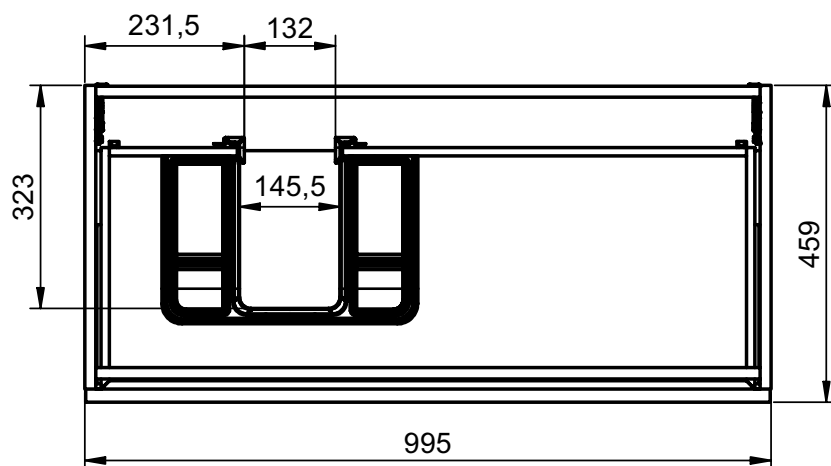

Fondo / Depth 39,5cm

Auxiliares / Auxiliary

Fondo / Depth 27cm

Combinaciones / Combinations

Existen más opciones / There are more options

Mueble 1 cajón A40 / 1 drawer vanity H40 · 60cm

B-B (1 : 8)

Mueble 1 cajón A40 / 1 drawer vanity H40 · 80cm

B-B (1 : 8)

Mueble 1 cajón A40 / 1 drawer vanity H40 · 100cm

Mueble 1 cajón A40 / 1 drawer vanity H40 · 100cm der/R

Mueble 1 cajón A40 / 1 drawer vanity H40 · 100cm izq/L

B-B (1 : 10)

Mueble 1 cajón / 1 drawer vanity · 60cm

B-B (1 : 8)

Mueble 1 cajón / 1 drawer vanity · 70cm

B-B (1 : 8)

Mueble 1 cajón / 1 drawer vanity - 80cm

B-B (1 : 8)

Mueble 1 cajón / 1 drawer vanity · 80cm Der/R

B-B (1 : 8)

Mueble 1 cajón / 1 drawer vanity - 80cm lzq/L

B-B (1 : 8)

Mueble 1 cajón / 1 drawer vanity - 100cm

B-B (1 : 10)

Mueble 1 cajón / 1 drawer vanity - 100cm Der/R

B-B (1 : 10)

Mueble 1 cajón / 1 drawer vanity · 100cm Izq/L

B-B (1 : 10)

Mueble 1 cajón / 1 drawer vanity - 120cm