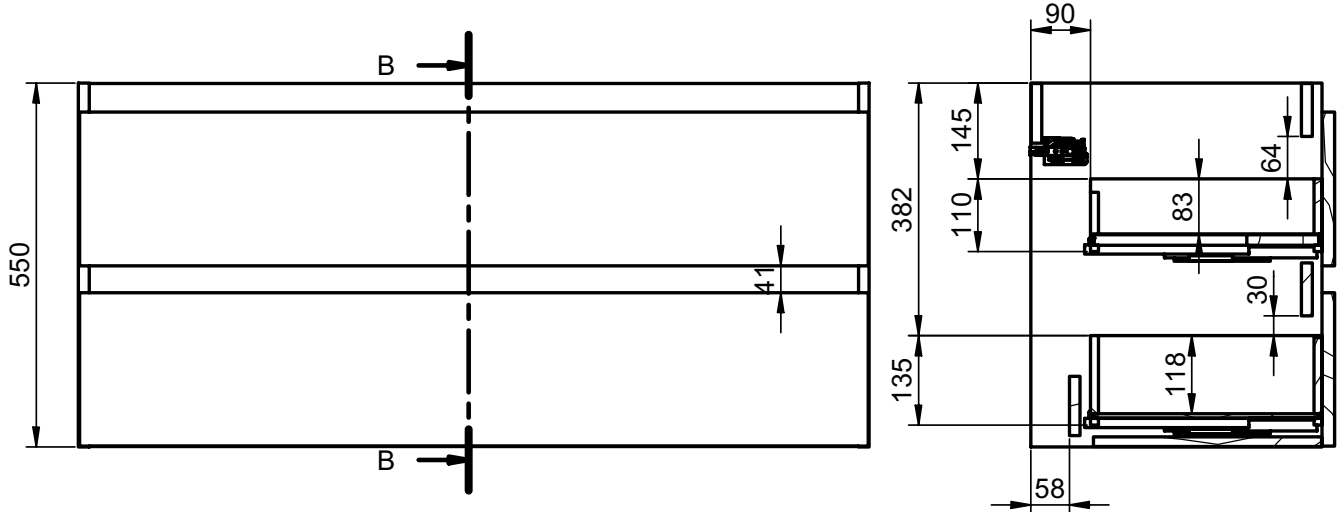

B-B (1 : 8)

Mueble 1 cajón A40 / 1 drawer vanity H40 · 100cm

Mueble 1 cajón A40 / 1 drawer vanity H40 · 100cm der/R

Mueble 1 cajón A40 / 1 drawer vanity H40 · 100cm izq/L

B-B (1 : 10)

Mueble 1 cajón / 1 drawer vanity · 60cm

B-B (1 : 10)

Mueble 2 cajones / 2 drawers vanity · 100cm der/R

Mueble 2 cajones / 2 drawers vanity · 100cm izq/L

B-B (1 : 10)

Mueble 2 cajones / 2 drawers vanity - 120cm

B-B (1 : 10)

Mueble 2 cajones / 2 drawers vanity · 120 2s/twin