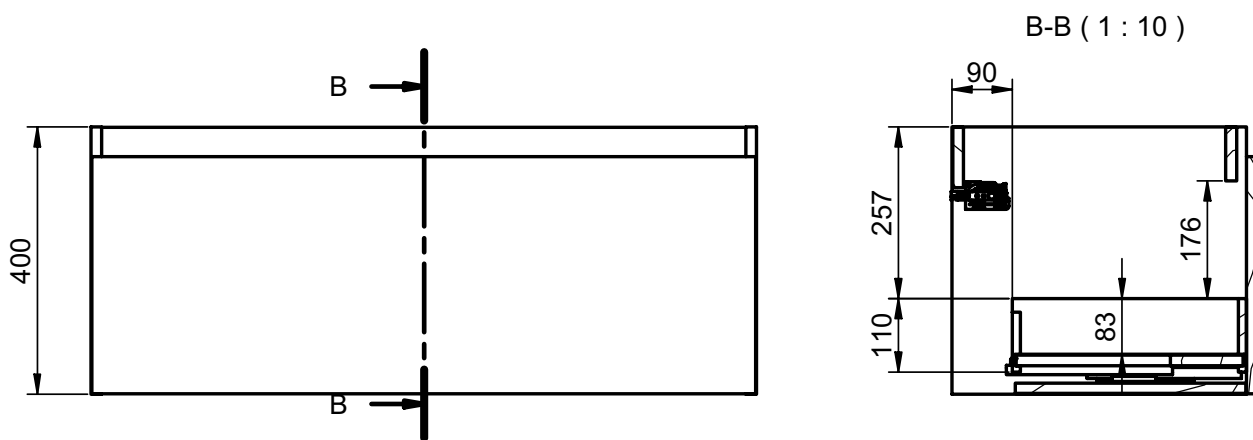

Fondo / Depth 39,5cm

Auxiliares / Auxiliary

Fondo / Depth 27cm

Combinaciones / Combinations

Existen más opciones / There are more options

Mueble 1 cajón A40 / 1 drawer vanity H40 · 60cm

B-B (1 : 8)

Mueble 1 cajón A40 / 1 drawer vanity H40 · 80cm

B-B (1 : 8)

Mueble 1 cajón A40 / 1 drawer vanity H40 · 100cm

Mueble 1 cajón A40 / 1 drawer vanity H40 · 100cm der/R

Mueble 1 cajón A40 / 1 drawer vanity H40 · 100cm izq/L

B-B (1 : 10)

Mueble 1 cajón / 1 drawer vanity · 60cm

B-B (1 : 8)

Mueble 1 cajón / 1 drawer vanity · 70cm

B-B (1 : 8)

Mueble 1 cajón / 1 drawer vanity - 80cm

B-B (1 : 8)

Mueble 1 cajón / 1 drawer vanity · 80cm Der/R

B-B (1 : 8)

Mueble 1 cajón / 1 drawer vanity - 80cm lzq/L