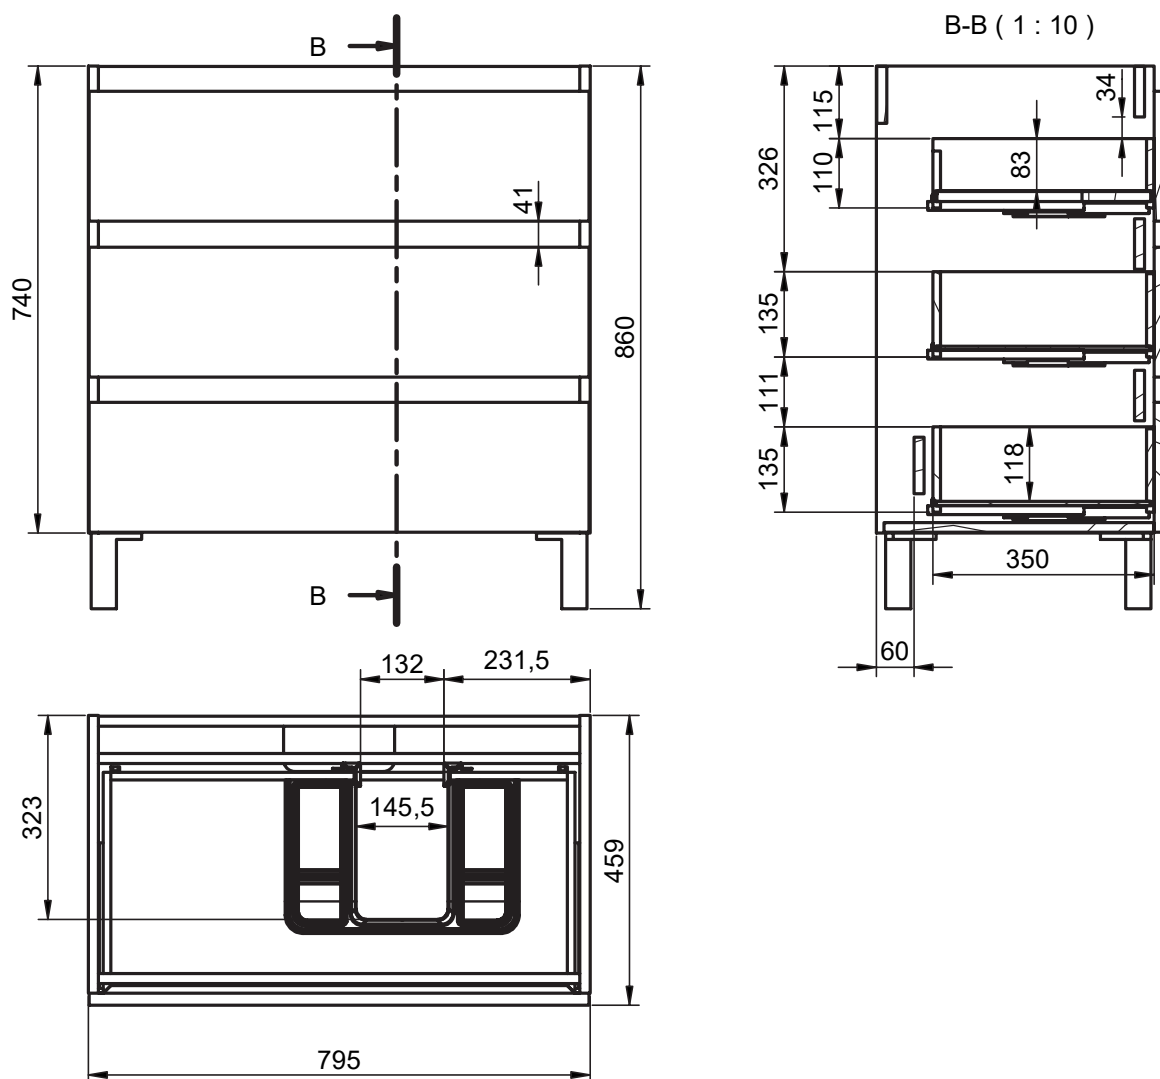

B-B (1 : 8)

Mueble 1 cajón A40 / 1 drawer vanity H40 · 100cm

Mueble 1 cajón A40 / 1 drawer vanity H40 · 100cm der/R

Mueble 1 cajón A40 / 1 drawer vanity H40 · 100cm izq/L

B-B (1 : 10)

Mueble 1 cajón / 1 drawer vanity · 60cm

Mueble 90cm · 2 cajones izq-1puerta / 2 drawers vanity 90 L-1door

Mueble 90cm · 2 cajones der-1 puerta / 2 drawers vanity 90 R-1door

Mueble 100cm · 2 cajones izq-1puerta / 2 drawers vanity 100 L-1door

Mueble 100cm · 2 cajones der-1 puerta / 2 drawers vanity 100 R-1door

Mueble 3 cajones / 3 drawers vanity · 60cm

B-B (1 : 8)

Mueble 3 cajones / 3 drawers vanity · 80cm

B-B (1 : 10)

Mueble 3 cajones · 80cm 1 seno derecho / 3 drawers vanity 80 R

Mueble 3 cajones · 80cm 1 seno izq / 3 drawers vanity 80 L

B-B (1 : 10)

Mueble 3 cajones / 3 drawers vanity · 100cm

Mueble 3 cajones · 100cm 1 seno der / 3 drawers vanity 100 R

Mueble 3 cajones · 100cm 1 seno izq / 3 drawers vanity 100 L

Mueble 6 cajones / 6 drawers vanity - 120cm