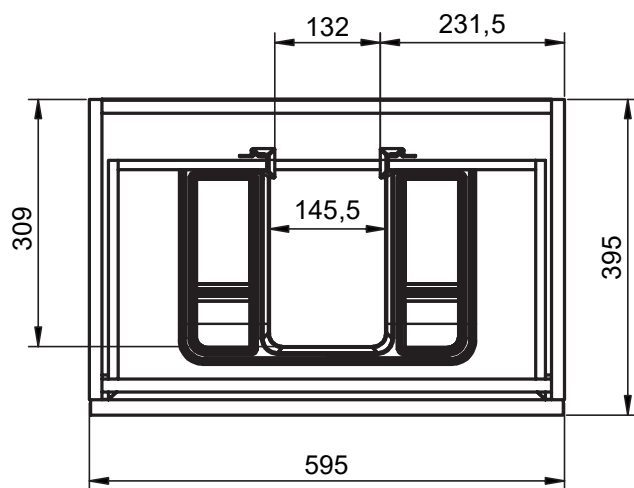

Mueble 3C fondo reducido / 3 drawers vanity reduced depth · 60cm

B-B (1 : 8)