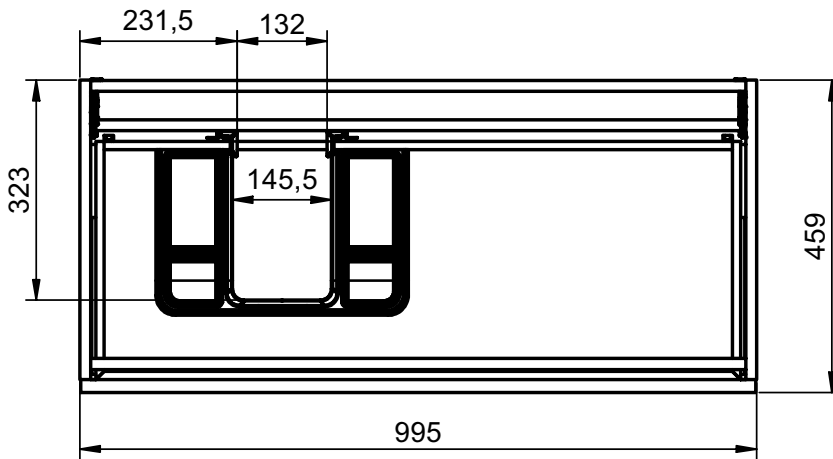

B-B (1 : 8)

Mueble 1 cajón A40 / 1 drawer vanity H40 · 100cm

Mueble 1 cajón A40 / 1 drawer vanity H40 · 100cm der/R

Mueble 1 cajón A40 / 1 drawer vanity H40 · 100cm izq/L

B-B (1 : 10)

Mueble 1 cajón / 1 drawer vanity · 60cm

Mueble 2 cajones / 2 drawers vanity · 70cm

Mueble 2 cajones / 2 drawers vanity · 80cm

Mueble 2 cajones / 2 drawers vanity · 80cm der/R

Mueble 2 cajones / 2 drawers vanity - 80cm izq/L

Mueble 2 cajones / 2 drawers vanity - 100cm

B-B (1 : 10)

Mueble 2 cajones / 2 drawers vanity · 100cm der/R

Mueble 2 cajones / 2 drawers vanity · 100cm izq/L

B-B (1 : 10)

Mueble 2 cajones / 2 drawers vanity - 120cm

B-B (1 : 10)

Mueble 2 cajones / 2 drawers vanity · 120 2s/twin