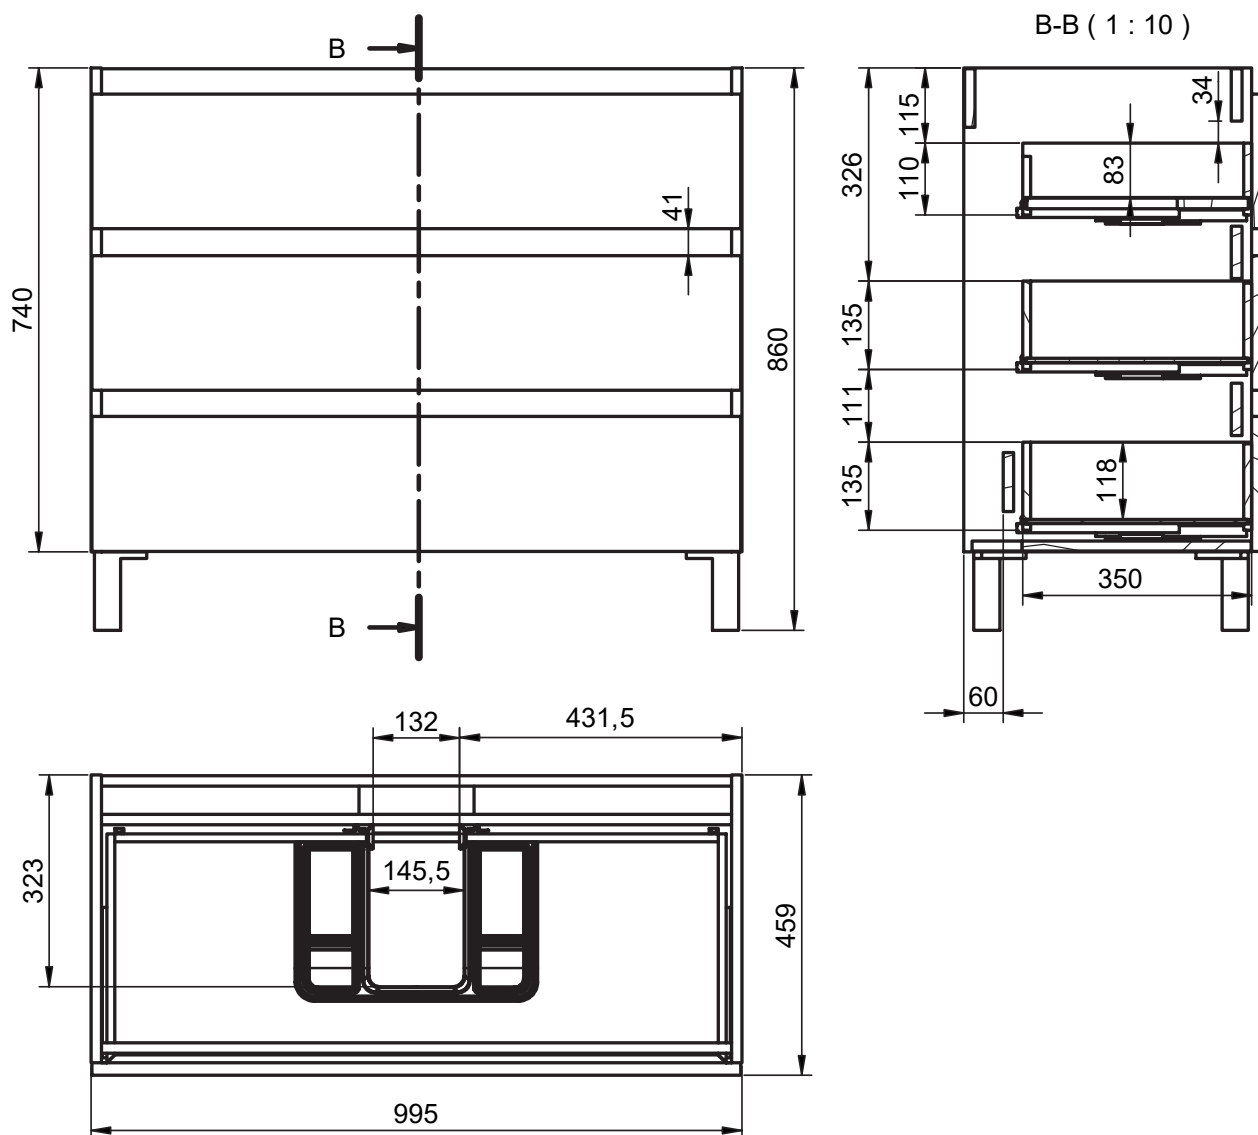

B-B (1 : 8)

Mueble 1 cajón A40 / 1 drawer vanity H40 · 100cm

Mueble 1 cajón A40 / 1 drawer vanity H40 · 100cm der/R

Mueble 1 cajón A40 / 1 drawer vanity H40 · 100cm izq/L

B-B (1 : 10)

Mueble 1 cajón / 1 drawer vanity · 60cm

Mueble 90cm · 2 cajones izq-1puerta / 2 drawers vanity 90 L-1door

Mueble 90cm · 2 cajones der-1 puerta / 2 drawers vanity 90 R-1door

Mueble 100cm · 2 cajones izq-1puerta / 2 drawers vanity 100 L-1door

Mueble 100cm · 2 cajones der-1 puerta / 2 drawers vanity 100 R-1door

Mueble 3 cajones / 3 drawers vanity · 60cm

B-B (1 : 8)

Mueble 3 cajones / 3 drawers vanity · 80cm

B-B (1 : 10)

Mueble 3 cajones · 80cm 1 seno derecho / 3 drawers vanity 80 R

Mueble 3 cajones · 80cm 1 seno izq / 3 drawers vanity 80 L

B-B (1 : 10)

Mueble 3 cajones / 3 drawers vanity · 100cm

Mueble 3 cajones · 100cm 1 seno der / 3 drawers vanity 100 R

Mueble 3 cajones · 100cm 1 seno izq / 3 drawers vanity 100 L

Mueble 6 cajones / 6 drawers vanity - 120cm