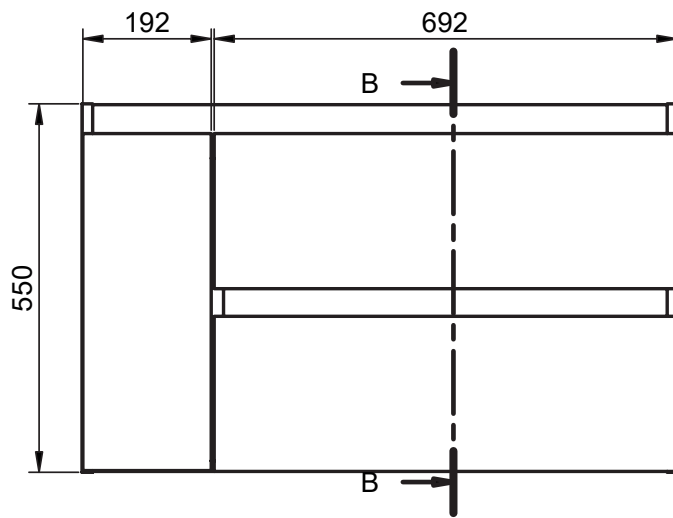

B-B (1 : 8)

Mueble 1 cajón A40 / 1 drawer vanity H40 · 100cm

Mueble 1 cajón A40 / 1 drawer vanity H40 · 100cm der/R

Mueble 1 cajón A40 / 1 drawer vanity H40 · 100cm izq/L

B-B (1 : 10)

Mueble 1 cajón / 1 drawer vanity · 60cm

B-B (1 : 10)

Mueble 2 cajones / 2 drawers vanity · 100cm der/R

Mueble 2 cajones / 2 drawers vanity · 100cm izq/L

B-B (1 : 10)

Mueble 2 cajones / 2 drawers vanity - 120cm

B-B (1 : 10)

Mueble 2 cajones / 2 drawers vanity · 120 2s/twin

B-B (1 : 10)

Mueble 2 cajones / 2 drawers vanity · 120 der/R

B-B (1 : 10)

Mueble 2 cajones / 2 drawers vanity - 120 izq/L

B-B (1 : 10)

Mueble 80cm · 2 cajones izq-1puerta / 2 drawers vanity 80 L-1door

Mueble 80cm · 2 cajones der-1 puerta / 2 drawers vanity 80 R-1door

Mueble 90cm · 2 cajones izq-1puerta / 2 drawers vanity 90 L-1door

Mueble 90cm · 2 cajones der-1 puerta / 2 drawers vanity 90 R-1door

Mueble 100cm · 2 cajones izq-1puerta / 2 drawers vanity 100 L-1door

Mueble 100cm · 2 cajones der-1 puerta / 2 drawers vanity 100 R-1door