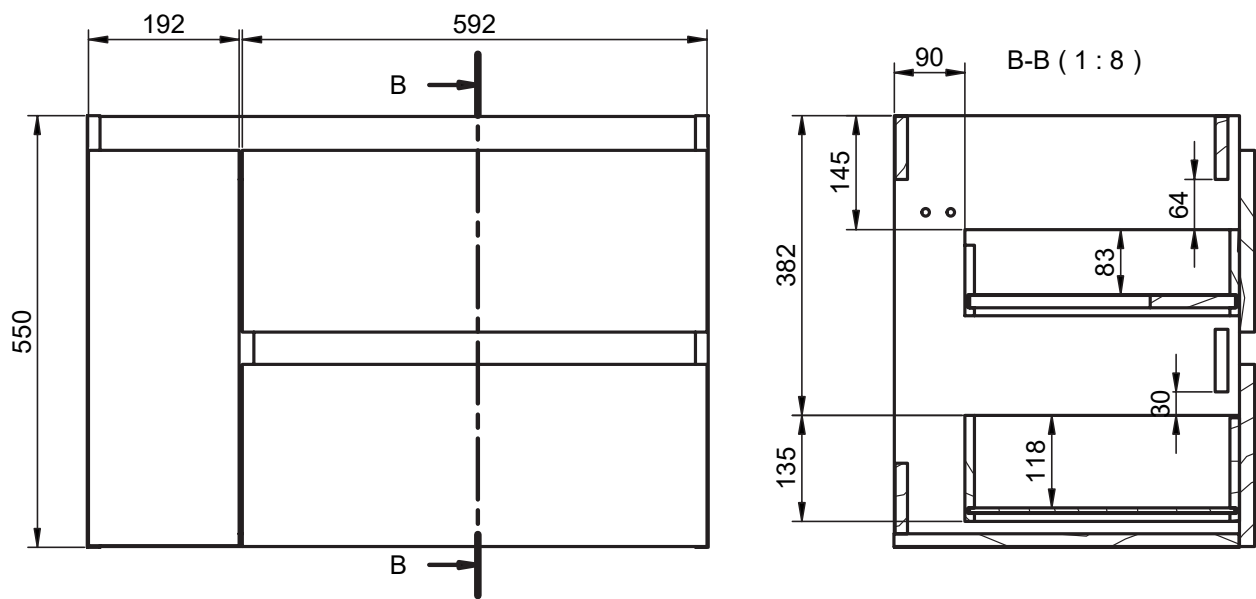

B-B (1 : 8)

Mueble 1 cajón A40 / 1 drawer vanity H40 · 100cm

Mueble 1 cajón A40 / 1 drawer vanity H40 · 100cm der/R

Mueble 1 cajón A40 / 1 drawer vanity H40 · 100cm izq/L

B-B (1 : 10)

Mueble 1 cajón / 1 drawer vanity · 60cm

B-B (1 : 10)

Mueble 2 cajones / 2 drawers vanity · 100cm der/R

Mueble 2 cajones / 2 drawers vanity · 100cm izq/L

B-B (1 : 10)

Mueble 2 cajones / 2 drawers vanity - 120cm

B-B (1 : 10)

Mueble 2 cajones / 2 drawers vanity · 120 2s/twin

B-B (1 : 10)

Mueble 2 cajones / 2 drawers vanity · 120 der/R

B-B (1 : 10)

Mueble 2 cajones / 2 drawers vanity - 120 izq/L

B-B (1 : 10)

Mueble 80cm · 2 cajones izq-1puerta / 2 drawers vanity 80 L-1door

Mueble 80cm · 2 cajones der-1 puerta / 2 drawers vanity 80 R-1door

Mueble 90cm · 2 cajones izq-1puerta / 2 drawers vanity 90 L-1door

Mueble 90cm · 2 cajones der-1 puerta / 2 drawers vanity 90 R-1door

Mueble 100cm · 2 cajones izq-1puerta / 2 drawers vanity 100 L-1door

Mueble 100cm · 2 cajones der-1 puerta / 2 drawers vanity 100 R-1door