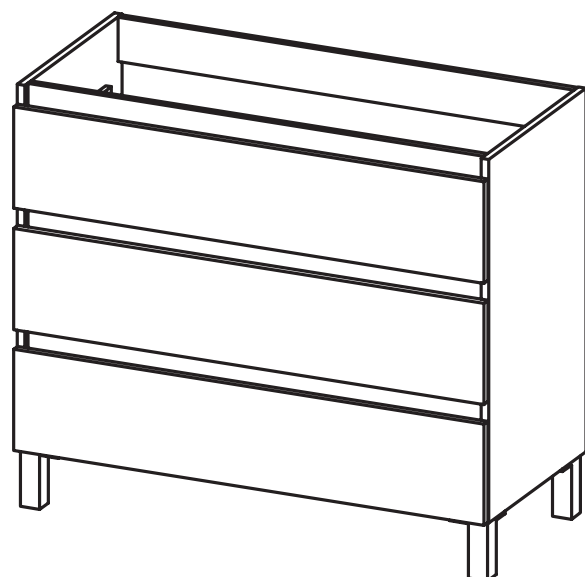

Mueble 3 cajones / 3 drawers vanity · 60cm

B-B (1 : 8)

Mueble 3 cajones / 3 drawers vanity · 80cm

B-B (1 : 10)

Mueble 3 cajones · 80cm 1 seno derecho / 3 drawers vanity 80 R

Mueble 3 cajones · 80cm 1 seno izq / 3 drawers vanity 80 L

B-B (1 : 10)

Mueble 3 cajones / 3 drawers vanity · 100cm

Mueble 3 cajones · 100cm 1 seno der / 3 drawers vanity 100 R

Mueble 3 cajones · 100cm 1 seno izq / 3 drawers vanity 100 L

Mueble 6 cajones / 6 drawers vanity - 120cm