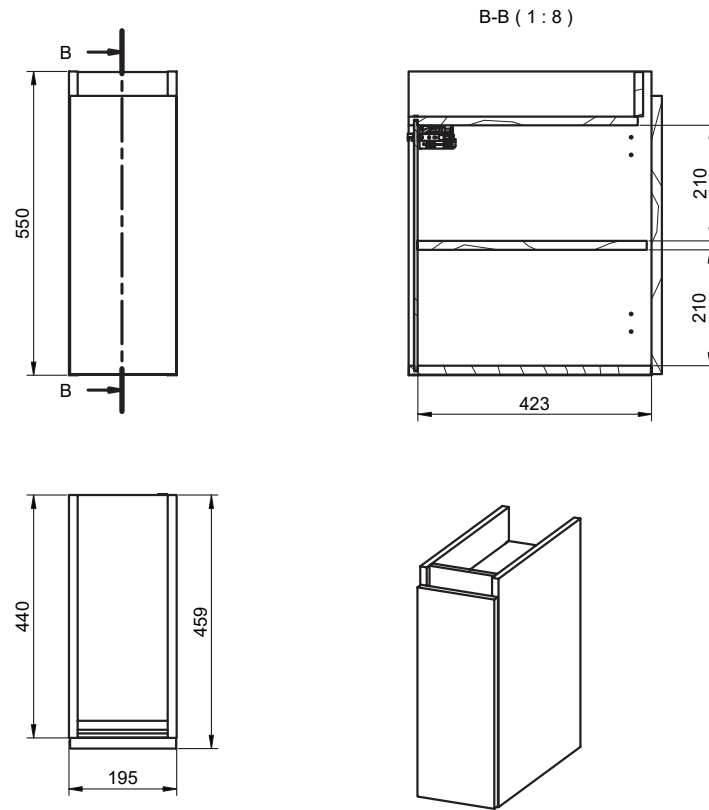

Mueble 90cm · 2 cajones izq-1puerta / 2 drawers vanity 90 L-1door

Mueble 90cm · 2 cajones der-1 puerta / 2 drawers vanity 90 R-1door

Mueble 100cm · 2 cajones izq-1puerta / 2 drawers vanity 100 L-1door

Mueble 100cm · 2 cajones der-1 puerta / 2 drawers vanity 100 R-1door

Mueble 3 cajones / 3 drawers vanity · 60cm

B-B (1 : 8)

Mueble 3 cajones / 3 drawers vanity · 80cm

B-B (1 : 10)

Mueble 3 cajones · 80cm 1 seno derecho / 3 drawers vanity 80 R

Mueble 3 cajones · 80cm 1 seno izq / 3 drawers vanity 80 L

B-B (1 : 10)

Mueble 3 cajones / 3 drawers vanity · 100cm

Mueble 3 cajones · 100cm 1 seno der / 3 drawers vanity 100 R

Mueble 3 cajones · 100cm 1 seno izq / 3 drawers vanity 100 L

Mueble 6 cajones / 6 drawers vanity - 120cm

Mueble auxiliar 20cm (der-izq) / Vanity 20cm (R/L)

Mueble auxiliar 30cm (der-izq) / Vanity 30cm (R/L)

Mueble 2C fondo reducido / 2 drawers vanity reduced depth · 60cm

Mueble 2C fondo reducido / 2 drawers vanity reduced depth - 80cm