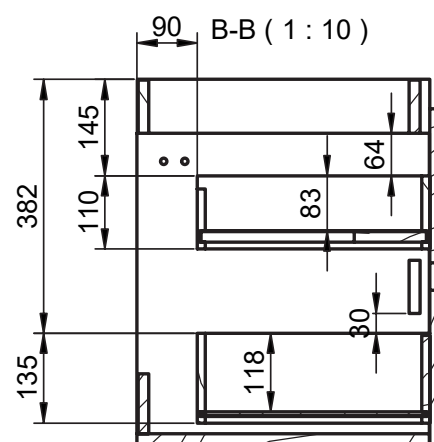

B-B (1 : 8)

Mueble 1 cajón A40 / 1 drawer vanity H40 · 100cm

Mueble 1 cajón A40 / 1 drawer vanity H40 · 100cm der/R

Mueble 1 cajón A40 / 1 drawer vanity H40 · 100cm izq/L

B-B (1 : 10)

Mueble 1 cajón / 1 drawer vanity · 60cm

B-B (1 : 10)

Mueble 2 cajones / 2 drawers vanity · 100cm der/R

Mueble 2 cajones / 2 drawers vanity · 100cm izq/L

B-B (1 : 10)

Mueble 2 cajones / 2 drawers vanity - 120cm

B-B (1 : 10)

Mueble 2 cajones / 2 drawers vanity · 120 2s/twin

B-B (1 : 10)

Mueble 2 cajones / 2 drawers vanity · 120 der/R

B-B (1 : 10)

Mueble 2 cajones / 2 drawers vanity - 120 izq/L

B-B (1 : 10)

Mueble 80cm · 2 cajones izq-1puerta / 2 drawers vanity 80 L-1door

Mueble 80cm · 2 cajones der-1 puerta / 2 drawers vanity 80 R-1door

Mueble 90cm · 2 cajones izq-1puerta / 2 drawers vanity 90 L-1door

Mueble 90cm · 2 cajones der-1 puerta / 2 drawers vanity 90 R-1door

Mueble 100cm · 2 cajones izq-1puerta / 2 drawers vanity 100 L-1door

Mueble 100cm · 2 cajones der-1 puerta / 2 drawers vanity 100 R-1door