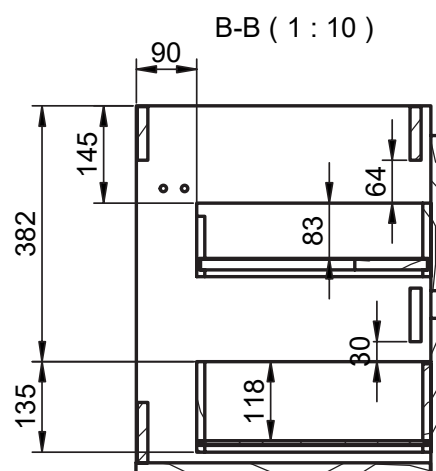

B-B (1 : 8)

Mueble 1 cajón A40 / 1 drawer vanity H40 · 100cm

Mueble 1 cajón A40 / 1 drawer vanity H40 · 100cm der/R

Mueble 1 cajón A40 / 1 drawer vanity H40 · 100cm izq/L

B-B (1 : 10)

Mueble 1 cajón / 1 drawer vanity · 60cm

B-B (1 : 10)

Mueble 2 cajones / 2 drawers vanity · 120 der/R

B-B (1 : 10)

Mueble 2 cajones / 2 drawers vanity - 120 izq/L

B-B (1 : 10)

Mueble 80cm · 2 cajones izq-1puerta / 2 drawers vanity 80 L-1door

Mueble 80cm · 2 cajones der-1 puerta / 2 drawers vanity 80 R-1door

Mueble 90cm · 2 cajones izq-1puerta / 2 drawers vanity 90 L-1door

Mueble 90cm · 2 cajones der-1 puerta / 2 drawers vanity 90 R-1door

Mueble 100cm · 2 cajones izq-1puerta / 2 drawers vanity 100 L-1door

Mueble 100cm · 2 cajones der-1 puerta / 2 drawers vanity 100 R-1door

Mueble 3 cajones / 3 drawers vanity · 60cm

B-B (1 : 8)

Mueble 3 cajones / 3 drawers vanity · 80cm

B-B (1 : 10)

Mueble 3 cajones · 80cm 1 seno derecho / 3 drawers vanity 80 R

Mueble 3 cajones · 80cm 1 seno izq / 3 drawers vanity 80 L