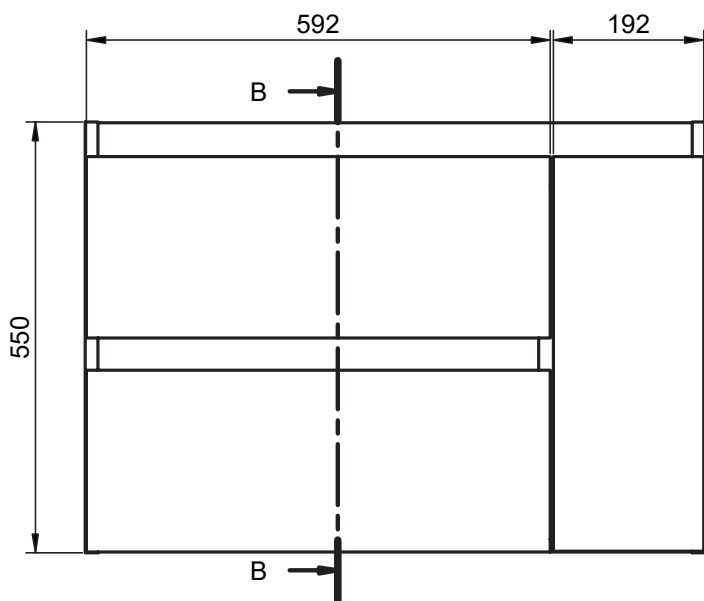

B-B (1 : 8)

Mueble 1 cajón A40 / 1 drawer vanity H40 · 100cm

Mueble 1 cajón A40 / 1 drawer vanity H40 · 100cm der/R

Mueble 1 cajón A40 / 1 drawer vanity H40 · 100cm izq/L

B-B (1 : 10)

Mueble 1 cajón / 1 drawer vanity · 60cm

B-B (1 : 10)

Mueble 2 cajones / 2 drawers vanity · 100cm der/R

Mueble 2 cajones / 2 drawers vanity · 100cm izq/L

B-B (1 : 10)

Mueble 2 cajones / 2 drawers vanity - 120cm

B-B (1 : 10)

Mueble 2 cajones / 2 drawers vanity · 120 2s/twin

B-B (1 : 10)

Mueble 2 cajones / 2 drawers vanity · 120 der/R

B-B (1 : 10)

Mueble 2 cajones / 2 drawers vanity - 120 izq/L

B-B (1 : 10)

Mueble 80cm · 2 cajones izq-1puerta / 2 drawers vanity 80 L-1door

Mueble 80cm · 2 cajones der-1 puerta / 2 drawers vanity 80 R-1door

Mueble 90cm · 2 cajones izq-1puerta / 2 drawers vanity 90 L-1door

Mueble 90cm · 2 cajones der-1 puerta / 2 drawers vanity 90 R-1door

Mueble 100cm · 2 cajones izq-1puerta / 2 drawers vanity 100 L-1door

Mueble 100cm · 2 cajones der-1 puerta / 2 drawers vanity 100 R-1door