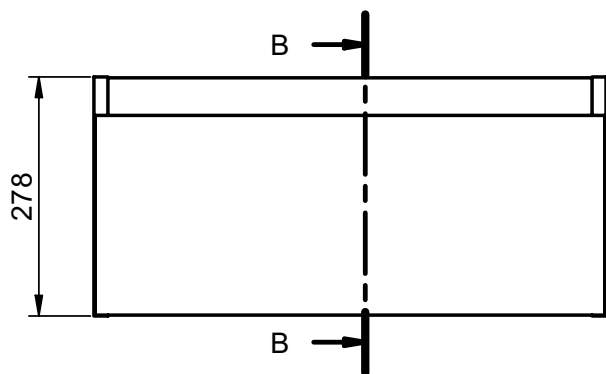

Fondo / Depth 39,5cm

Auxiliares / Auxiliary

Fondo / Depth 27cm

Combinaciones / Combinations

Existen más opciones / There are more options

Mueble 1 cajón A40 / 1 drawer vanity H40 · 60cm

B-B (1 : 8)

Mueble 1 cajón A40 / 1 drawer vanity H40 · 80cm

B-B (1 : 8)

Mueble 1 cajón A40 / 1 drawer vanity H40 · 100cm

Mueble 1 cajón A40 / 1 drawer vanity H40 · 100cm der/R

Mueble 1 cajón A40 / 1 drawer vanity H40 · 100cm izq/L

B-B (1 : 10)

Mueble 1 cajón / 1 drawer vanity · 60cm

B-B (1 : 8)

Mueble 1 cajón / 1 drawer vanity · 70cm

B-B (1 : 8)

Mueble 1 cajón / 1 drawer vanity - 80cm

B-B (1 : 8)

Mueble 1 cajón / 1 drawer vanity · 80cm Der/R

B-B (1 : 8)

Mueble 1 cajón / 1 drawer vanity - 80cm lzq/L