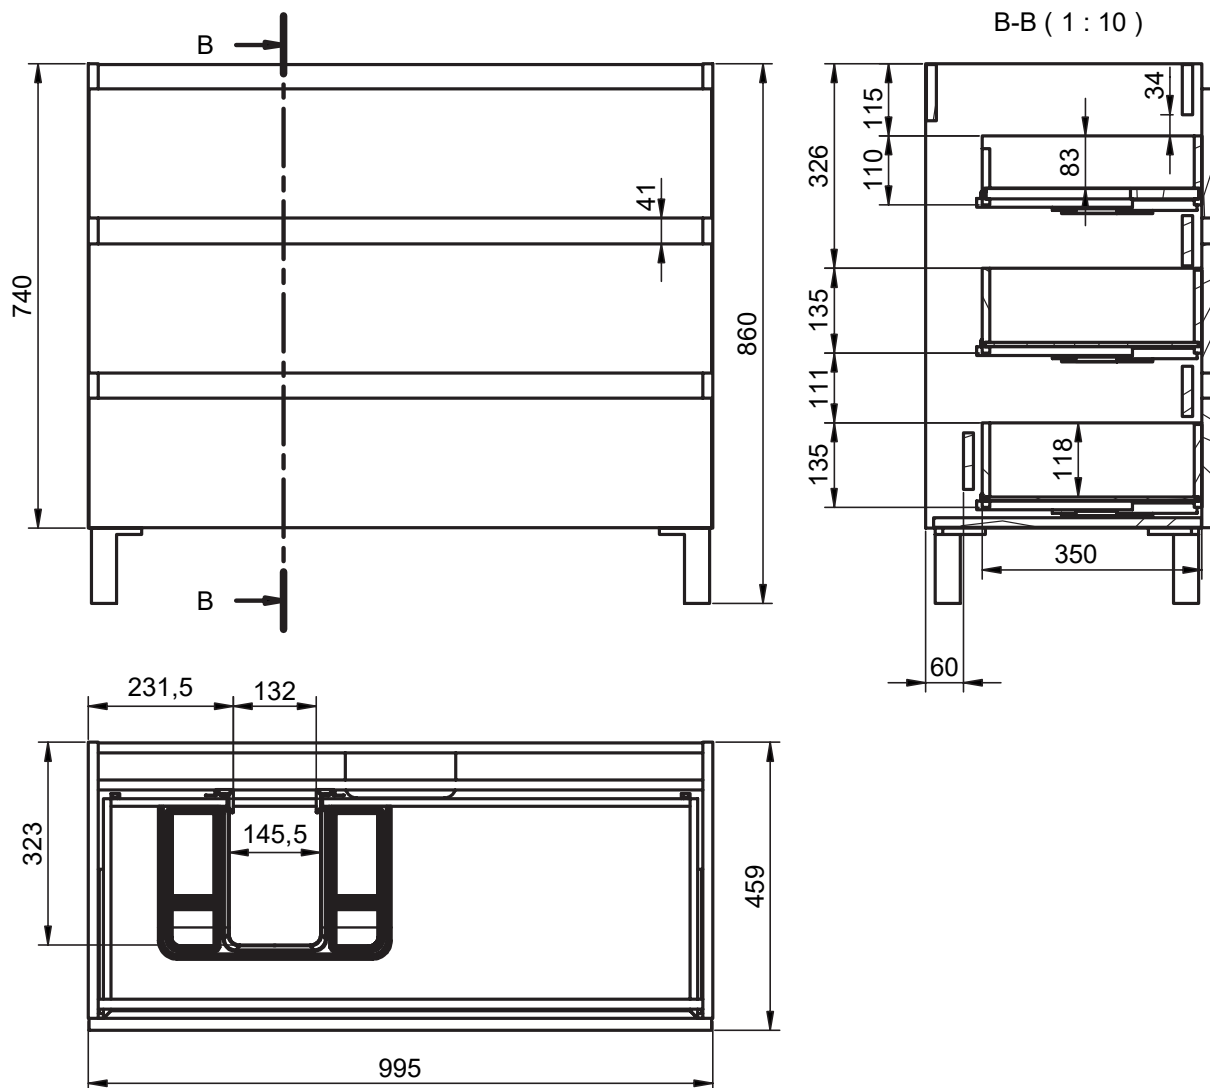

B-B (1 : 8)

Mueble 1 cajón A40 / 1 drawer vanity H40 · 100cm

Mueble 1 cajón A40 / 1 drawer vanity H40 · 100cm der/R

Mueble 1 cajón A40 / 1 drawer vanity H40 · 100cm izq/L

B-B (1 : 10)

Mueble 1 cajón / 1 drawer vanity · 60cm

Mueble 3 cajones / 3 drawers vanity · 60cm

B-B (1 : 8)

Mueble 3 cajones / 3 drawers vanity · 80cm

B-B (1 : 10)

Mueble 3 cajones · 80cm 1 seno derecho / 3 drawers vanity 80 R

Mueble 3 cajones · 80cm 1 seno izq / 3 drawers vanity 80 L

B-B (1 : 10)

Mueble 3 cajones / 3 drawers vanity · 100cm

Mueble 3 cajones · 100cm 1 seno der / 3 drawers vanity 100 R

Mueble 3 cajones · 100cm 1 seno izq / 3 drawers vanity 100 L

Mueble 6 cajones / 6 drawers vanity - 120cm

Mueble auxiliar 20cm (der-izq) / Vanity 20cm (R/L)

Mueble auxiliar 30cm (der-izq) / Vanity 30cm (R/L)

Mueble 2C fondo reducido / 2 drawers vanity reduced depth · 60cm

Mueble 2C fondo reducido / 2 drawers vanity reduced depth - 80cm