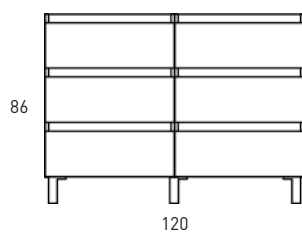

ACABADOS BOX / BOX FINISHES

Lacado mate / matt lacquered:

Alto brillo / High gloss:

Laminados / laminates:

MEDIDAS BOX / BOX DIMENSIONS

Mueble / Vanity

Fondo / Depth 45cm

Mueble / Vanity

Fondo / Depth 39,5cm

Auxiliares / Auxiliary

Fondo / Depth 27cm

Combinaciones / Combinations

Existen más opciones / There are more options

Mueble 1 cajón A40 / 1 drawer vanity H40 · 60cm

B-B (1 : 8)

Mueble 1 cajón A40 / 1 drawer vanity H40 · 80cm

B-B (1 : 8)

Mueble 1 cajón A40 / 1 drawer vanity H40 · 100cm

Mueble 1 cajón A40 / 1 drawer vanity H40 · 100cm der/R

Mueble 1 cajón A40 / 1 drawer vanity H40 · 100cm izq/L

B-B (1 : 10)

Mueble 1 cajón / 1 drawer vanity · 60cm

B-B (1 : 8)

Mueble 1 cajón / 1 drawer vanity · 70cm

B-B (1 : 8)

Mueble 1 cajón / 1 drawer vanity - 80cm

B-B (1 : 8)

Mueble 1 cajón / 1 drawer vanity · 80cm Der/R

B-B (1 : 8)

Mueble 1 cajón / 1 drawer vanity - 80cm lzq/L