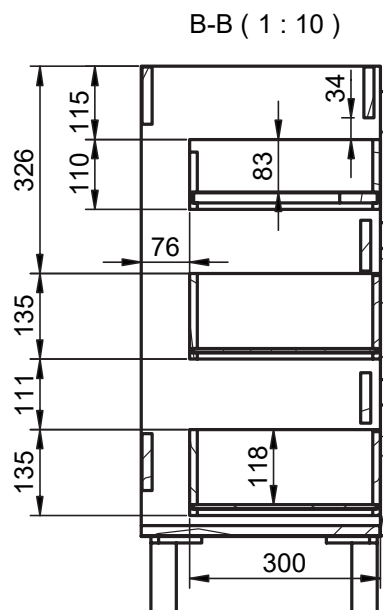

Mueble 3C fondo reducido / 2 drawers vanity reduced depth · 80cm