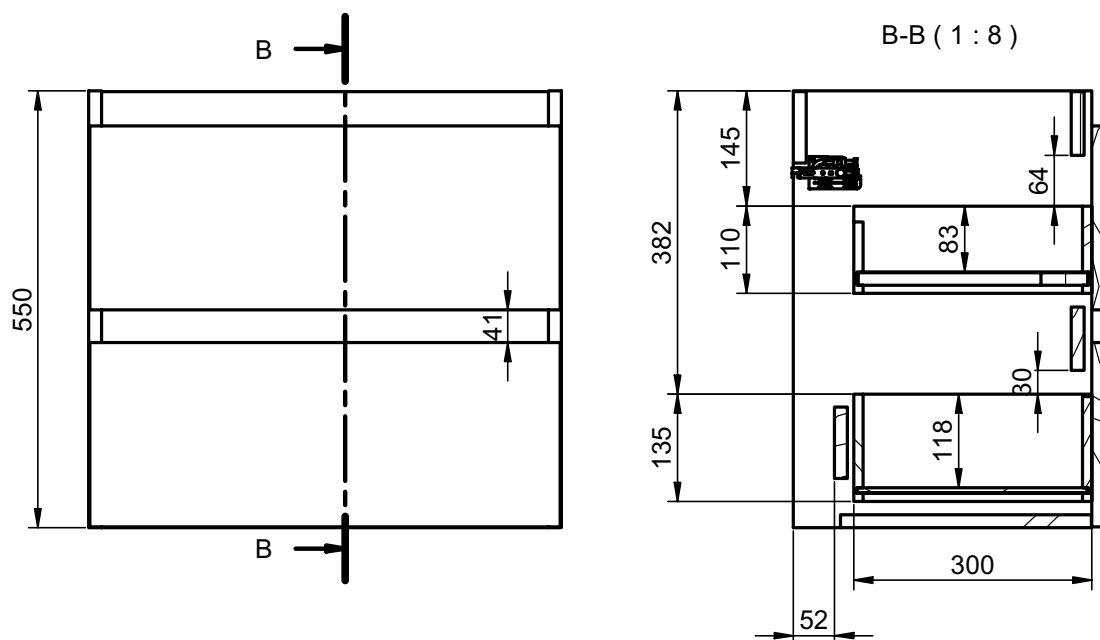

Mueble 2C fondo reducido / 2 drawers vanity reduced depth · 60cm