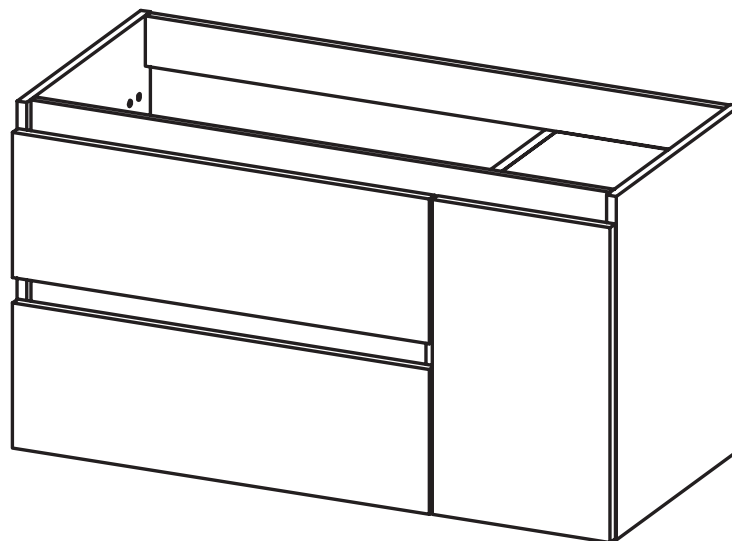

Mueble 100cm · 2 cajones izq-1puerta / 2 drawers vanity 100 L-1door