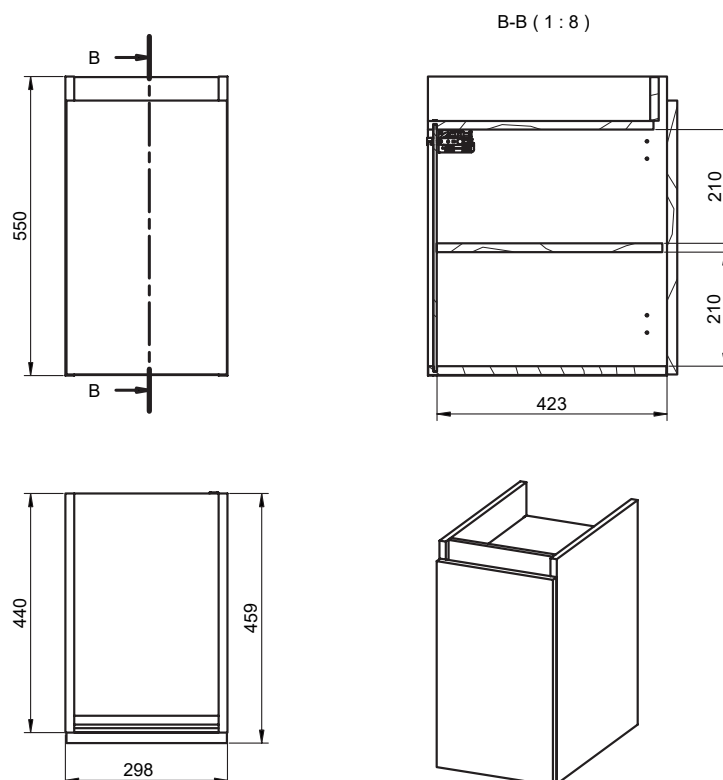

Mueble 90cm · 2 cajones izq-1puerta / 2 drawers vanity 90 L-1door

Mueble 90cm · 2 cajones der-1 puerta / 2 drawers vanity 90 R-1door

Mueble 100cm · 2 cajones izq-1puerta / 2 drawers vanity 100 L-1door

Mueble 100cm · 2 cajones der-1 puerta / 2 drawers vanity 100 R-1door

Mueble 3 cajones / 3 drawers vanity · 60cm

B-B (1 : 8)

Mueble 3 cajones / 3 drawers vanity · 80cm

B-B (1 : 10)

Mueble 3 cajones · 80cm 1 seno derecho / 3 drawers vanity 80 R

Mueble 3 cajones · 80cm 1 seno izq / 3 drawers vanity 80 L

B-B (1 : 10)

Mueble 3 cajones / 3 drawers vanity · 100cm

Mueble 3 cajones · 100cm 1 seno der / 3 drawers vanity 100 R

Mueble 3 cajones · 100cm 1 seno izq / 3 drawers vanity 100 L

Mueble 6 cajones / 6 drawers vanity - 120cm

Mueble auxiliar 20cm (der-izq) / Vanity 20cm (R/L)

Mueble auxiliar 30cm (der-izq) / Vanity 30cm (R/L)

Mueble 2C fondo reducido / 2 drawers vanity reduced depth · 60cm

Mueble 2C fondo reducido / 2 drawers vanity reduced depth - 80cm