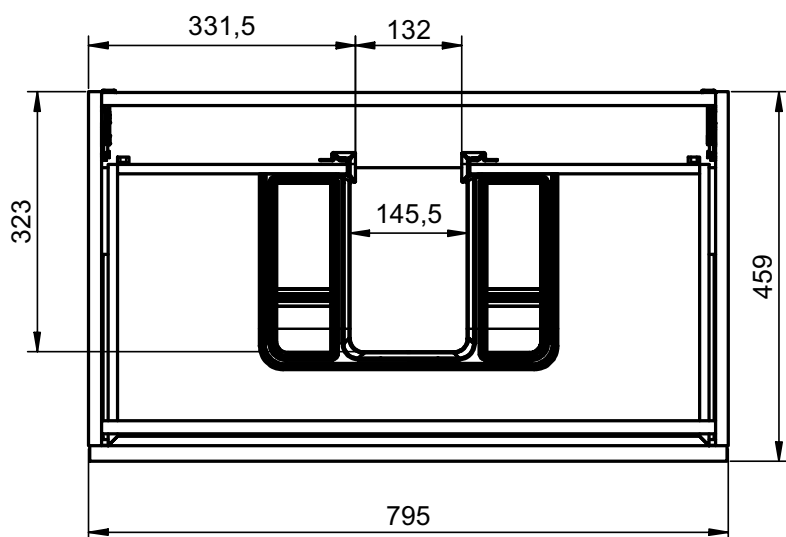

Fondo / Depth 39,5cm

Auxiliares / Auxiliary

Fondo / Depth 27cm

Combinaciones / Combinations

Existen más opciones / There are more options

Mueble 1 cajón A40 / 1 drawer vanity H40 · 60cm

B-B (1 : 8)

Mueble 1 cajón A40 / 1 drawer vanity H40 · 80cm

B-B (1 : 8)

Mueble 1 cajón A40 / 1 drawer vanity H40 · 100cm

Mueble 1 cajón A40 / 1 drawer vanity H40 · 100cm der/R

Mueble 1 cajón A40 / 1 drawer vanity H40 · 100cm izq/L

B-B (1 : 10)

Mueble 1 cajón / 1 drawer vanity · 60cm

B-B (1 : 8)

Mueble 1 cajón / 1 drawer vanity · 70cm

B-B (1 : 8)

Mueble 1 cajón / 1 drawer vanity - 80cm

B-B (1 : 8)

Mueble 1 cajón / 1 drawer vanity · 80cm Der/R

B-B (1 : 8)

Mueble 1 cajón / 1 drawer vanity - 80cm lzq/L

B-B (1 : 8)

Mueble 1 cajón / 1 drawer vanity - 100cm

B-B (1 : 10)

Mueble 1 cajón / 1 drawer vanity - 100cm Der/R

B-B (1 : 10)

Mueble 1 cajón / 1 drawer vanity · 100cm Izq/L

B-B (1 : 10)

Mueble 1 cajón / 1 drawer vanity - 120cm