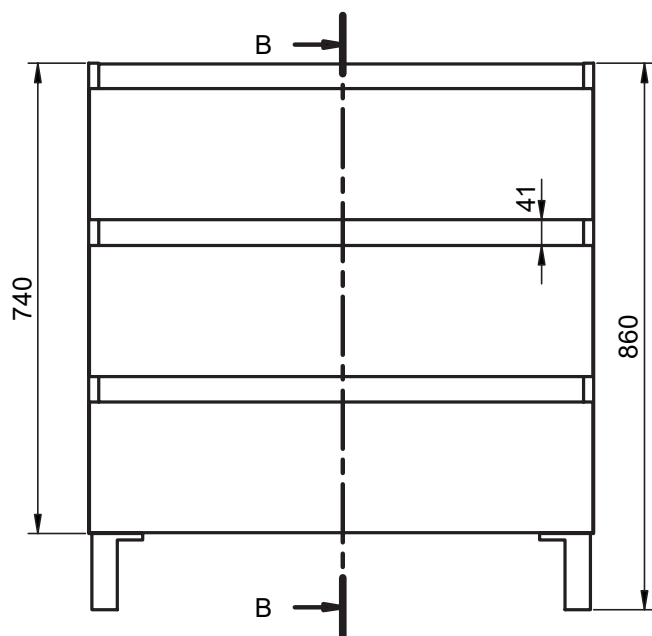

Mueble 3C fondo reducido / 2 drawers vanity reduced depth · 80cm