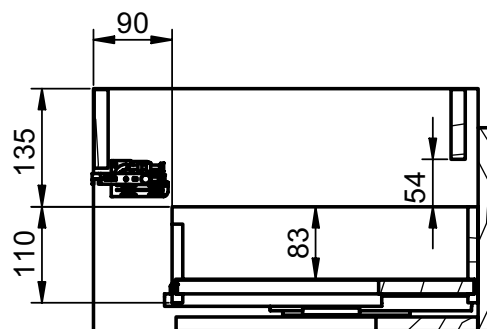

Fondo / Depth 39,5cm

Auxiliares / Auxiliary

Fondo / Depth 27cm

Combinaciones / Combinations

Existen más opciones / There are more options

Mueble 1 cajón A40 / 1 drawer vanity H40 · 60cm

B-B (1 : 8)

Mueble 1 cajón A40 / 1 drawer vanity H40 · 80cm

B-B (1 : 8)

Mueble 1 cajón A40 / 1 drawer vanity H40 · 100cm

Mueble 1 cajón A40 / 1 drawer vanity H40 · 100cm der/R

Mueble 1 cajón A40 / 1 drawer vanity H40 · 100cm izq/L

B-B (1 : 10)

Mueble 1 cajón / 1 drawer vanity · 60cm

B-B (1 : 8)

Mueble 1 cajón / 1 drawer vanity · 70cm

B-B (1 : 8)

Mueble 1 cajón / 1 drawer vanity - 80cm

B-B (1 : 8)

Mueble 1 cajón / 1 drawer vanity · 80cm Der/R

B-B (1 : 8)

Mueble 1 cajón / 1 drawer vanity - 80cm lzq/L

B-B (1 : 8)

Mueble 1 cajón / 1 drawer vanity - 100cm

B-B (1 : 10)

Mueble 1 cajón / 1 drawer vanity - 100cm Der/R

B-B (1 : 10)

Mueble 1 cajón / 1 drawer vanity · 100cm Izq/L

B-B (1 : 10)

Mueble 1 cajón / 1 drawer vanity - 120cm