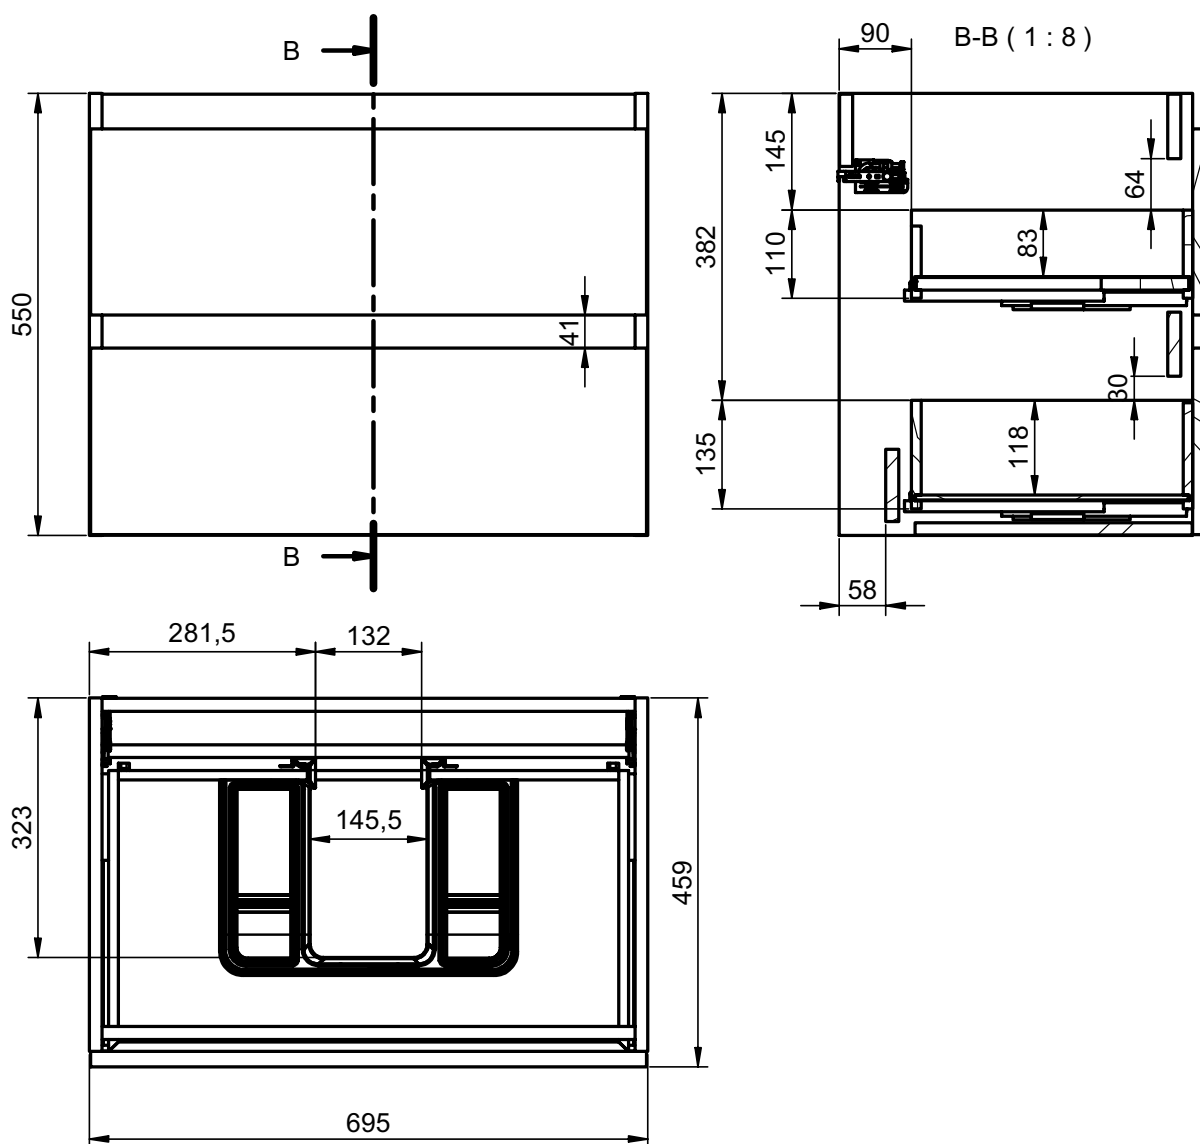

B-B (1 : 8)

Mueble 1 cajón A40 / 1 drawer vanity H40 · 100cm

Mueble 1 cajón A40 / 1 drawer vanity H40 · 100cm der/R

Mueble 1 cajón A40 / 1 drawer vanity H40 · 100cm izq/L

B-B (1 : 10)

Mueble 1 cajón / 1 drawer vanity · 60cm

B-B (1 : 8)

Mueble 1 cajón / 1 drawer vanity - 100cm

B-B (1 : 10)

Mueble 1 cajón / 1 drawer vanity - 100cm Der/R

B-B (1 : 10)

Mueble 1 cajón / 1 drawer vanity · 100cm Izq/L

B-B (1 : 10)

Mueble 1 cajón / 1 drawer vanity - 120cm

B-B (1 : 10)

Mueble 1 cajón / 1 drawer vanity · 120cm 2s/twin

B-B (1 : 10)

Mueble 1 cajón / 1 drawer vanity - 120cm Der/R

B-B (1 : 10)

Mueble 1 cajón / 1 drawer vanity · 120cm Izq/L

B-B (1 : 10)

Mueble 2 cajones / 2 drawers vanity · 60cm

Mueble 2 cajones / 2 drawers vanity · 70cm

Mueble 2 cajones / 2 drawers vanity · 80cm

Mueble 2 cajones / 2 drawers vanity · 80cm der/R

Mueble 2 cajones / 2 drawers vanity - 80cm izq/L

Mueble 2 cajones / 2 drawers vanity - 100cm