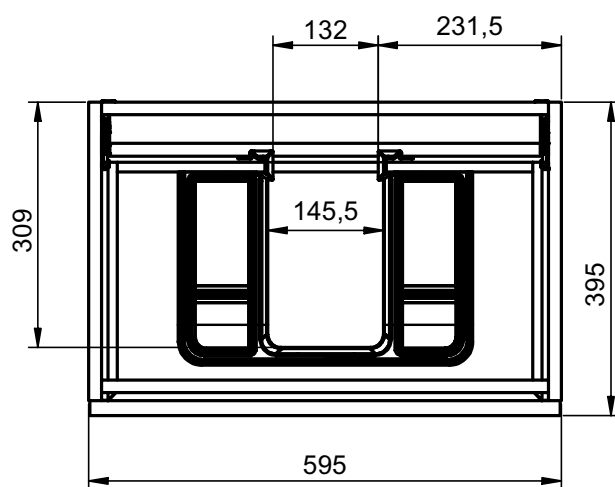

B-B (1 : 8)

Mueble 1 cajón A40 / 1 drawer vanity H40 · 100cm

Mueble 1 cajón A40 / 1 drawer vanity H40 · 100cm der/R

Mueble 1 cajón A40 / 1 drawer vanity H40 · 100cm izq/L

B-B (1 : 10)

Mueble 1 cajón / 1 drawer vanity · 60cm

Mueble 3 cajones / 3 drawers vanity · 60cm

B-B (1 : 8)

Mueble 3 cajones / 3 drawers vanity · 80cm

B-B (1 : 10)

Mueble 3 cajones · 80cm 1 seno derecho / 3 drawers vanity 80 R

Mueble 3 cajones · 80cm 1 seno izq / 3 drawers vanity 80 L

B-B (1 : 10)

Mueble 3 cajones / 3 drawers vanity · 100cm

Mueble 3 cajones · 100cm 1 seno der / 3 drawers vanity 100 R

Mueble 3 cajones · 100cm 1 seno izq / 3 drawers vanity 100 L

Mueble 6 cajones / 6 drawers vanity - 120cm

Mueble auxiliar 20cm (der-izq) / Vanity 20cm (R/L)

Mueble auxiliar 30cm (der-izq) / Vanity 30cm (R/L)

Mueble 2C fondo reducido / 2 drawers vanity reduced depth · 60cm

Mueble 2C fondo reducido / 2 drawers vanity reduced depth - 80cm