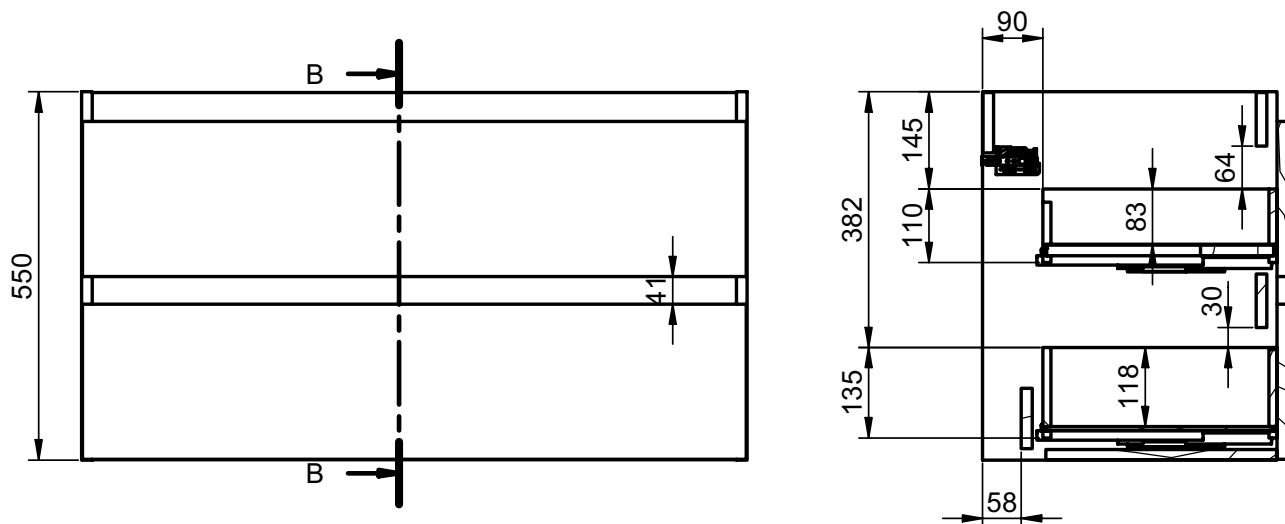

Mueble 2 cajones / 2 drawers vanity - 100cm

B-B (1 : 10)