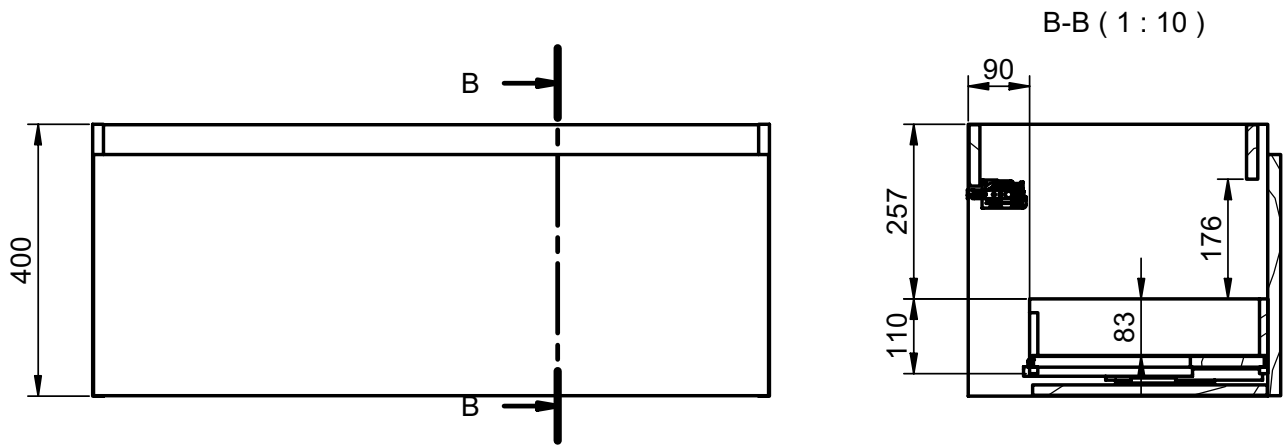

Fondo / Depth 39,5cm

Auxiliares / Auxiliary

Fondo / Depth 27cm

Combinaciones / Combinations

Existen más opciones / There are more options

Mueble 1 cajón A40 / 1 drawer vanity H40 · 60cm

B-B (1 : 8)

Mueble 1 cajón A40 / 1 drawer vanity H40 · 80cm

B-B (1 : 8)

Mueble 1 cajón A40 / 1 drawer vanity H40 · 100cm

Mueble 1 cajón A40 / 1 drawer vanity H40 · 100cm der/R

Mueble 1 cajón A40 / 1 drawer vanity H40 · 100cm izq/L

B-B (1 : 10)

Mueble 1 cajón / 1 drawer vanity · 60cm

B-B (1 : 8)

Mueble 1 cajón / 1 drawer vanity · 70cm

B-B (1 : 8)

Mueble 1 cajón / 1 drawer vanity - 80cm

B-B (1 : 8)

Mueble 1 cajón / 1 drawer vanity · 80cm Der/R

B-B (1 : 8)

Mueble 1 cajón / 1 drawer vanity - 80cm lzq/L

B-B (1 : 8)

Mueble 1 cajón / 1 drawer vanity - 100cm

B-B (1 : 10)

Mueble 1 cajón / 1 drawer vanity - 100cm Der/R

B-B (1 : 10)

Mueble 1 cajón / 1 drawer vanity · 100cm Izq/L

B-B (1 : 10)

Mueble 1 cajón / 1 drawer vanity - 120cm