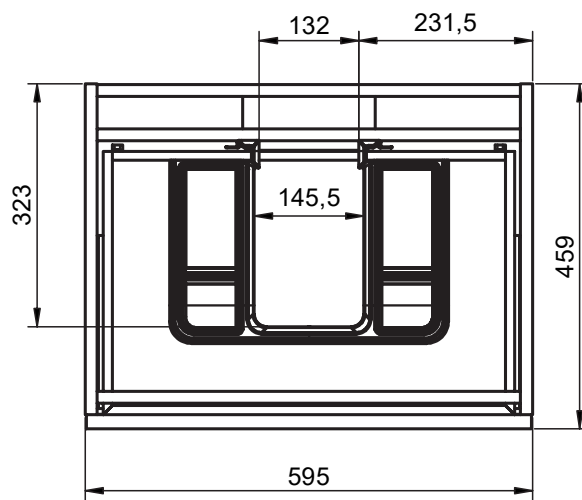

B-B (1 : 8)

Mueble 1 cajón A40 / 1 drawer vanity H40 · 100cm

Mueble 1 cajón A40 / 1 drawer vanity H40 · 100cm der/R

Mueble 1 cajón A40 / 1 drawer vanity H40 · 100cm izq/L

B-B (1 : 10)

Mueble 1 cajón / 1 drawer vanity · 60cm

Mueble 90cm · 2 cajones izq-1puerta / 2 drawers vanity 90 L-1door

Mueble 90cm · 2 cajones der-1 puerta / 2 drawers vanity 90 R-1door

Mueble 100cm · 2 cajones izq-1puerta / 2 drawers vanity 100 L-1door

Mueble 100cm · 2 cajones der-1 puerta / 2 drawers vanity 100 R-1door

Mueble 3 cajones / 3 drawers vanity · 60cm

B-B (1 : 8)

Mueble 3 cajones / 3 drawers vanity · 80cm

B-B (1 : 10)

Mueble 3 cajones · 80cm 1 seno derecho / 3 drawers vanity 80 R

Mueble 3 cajones · 80cm 1 seno izq / 3 drawers vanity 80 L