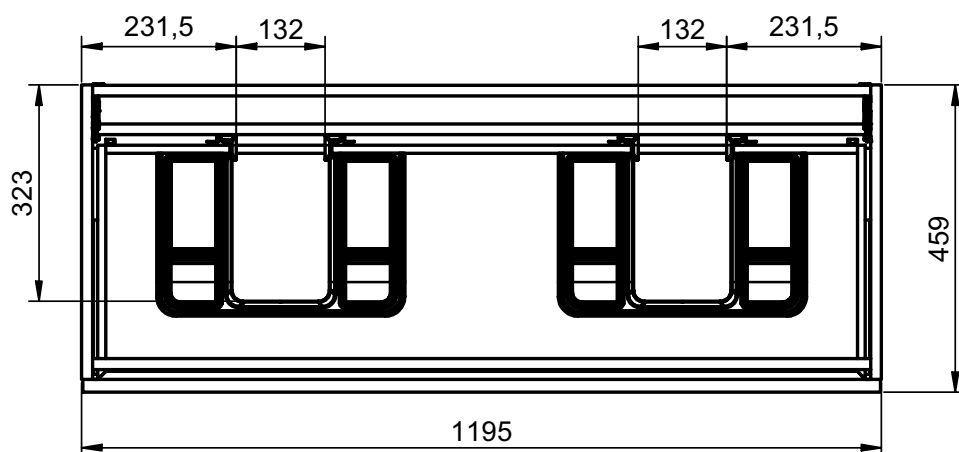

Mueble 2 cajones / 2 drawers vanity · 120 2s/twin

B-B (1 : 10)