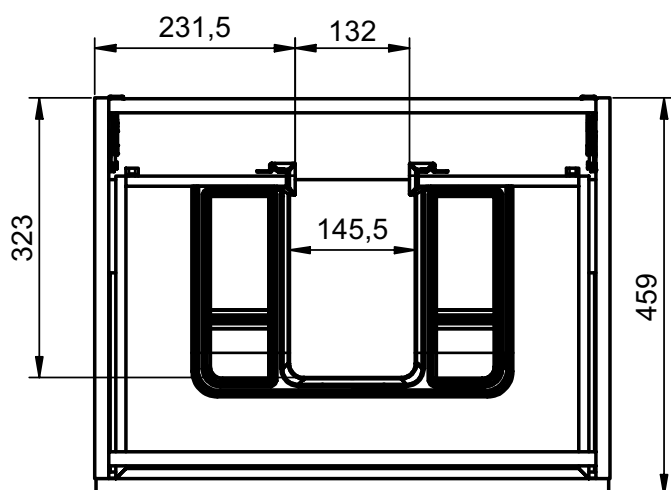

Fondo / Depth 39,5cm

Auxiliares / Auxiliary

Fondo / Depth 27cm

Combinaciones / Combinations

Existen más opciones / There are more options

Mueble 1 cajón A40 / 1 drawer vanity H40 · 60cm

B-B (1 : 8)

Mueble 1 cajón A40 / 1 drawer vanity H40 · 80cm

B-B (1 : 8)

Mueble 1 cajón A40 / 1 drawer vanity H40 · 100cm

Mueble 1 cajón A40 / 1 drawer vanity H40 · 100cm der/R

Mueble 1 cajón A40 / 1 drawer vanity H40 · 100cm izq/L

B-B (1 : 10)

Mueble 1 cajón / 1 drawer vanity · 60cm

B-B (1 : 8)

Mueble 1 cajón / 1 drawer vanity · 70cm

B-B (1 : 8)

Mueble 1 cajón / 1 drawer vanity - 80cm

B-B (1 : 8)

Mueble 1 cajón / 1 drawer vanity · 80cm Der/R

B-B (1 : 8)

Mueble 1 cajón / 1 drawer vanity - 80cm lzq/L

B-B (1 : 8)

Mueble 1 cajón / 1 drawer vanity - 100cm

B-B (1 : 10)

Mueble 1 cajón / 1 drawer vanity - 100cm Der/R

B-B (1 : 10)

Mueble 1 cajón / 1 drawer vanity · 100cm Izq/L

B-B (1 : 10)

Mueble 1 cajón / 1 drawer vanity - 120cm