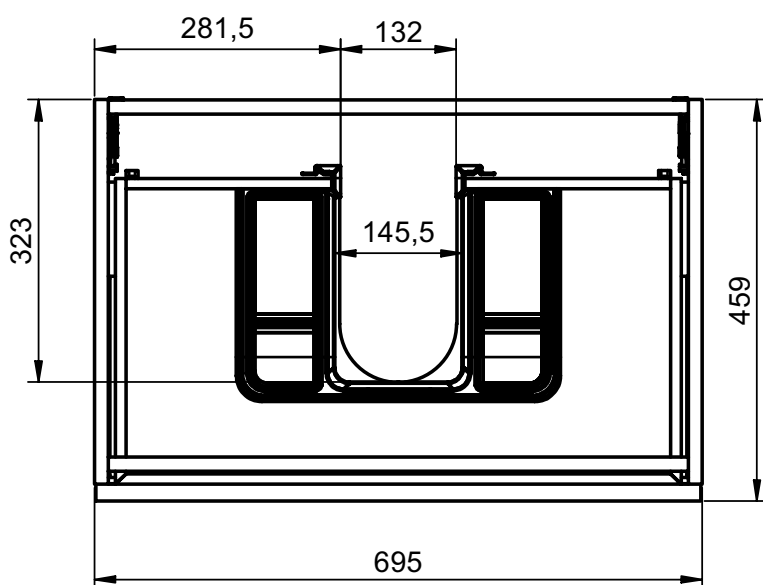

Fondo / Depth 39,5cm

Auxiliares / Auxiliary

Fondo / Depth 27cm

Combinaciones / Combinations

Existen más opciones / There are more options

Mueble 1 cajón A40 / 1 drawer vanity H40 · 60cm

B-B (1 : 8)

Mueble 1 cajón A40 / 1 drawer vanity H40 · 80cm

B-B (1 : 8)

Mueble 1 cajón A40 / 1 drawer vanity H40 · 100cm

Mueble 1 cajón A40 / 1 drawer vanity H40 · 100cm der/R

Mueble 1 cajón A40 / 1 drawer vanity H40 · 100cm izq/L

B-B (1 : 10)

Mueble 1 cajón / 1 drawer vanity · 60cm

B-B (1 : 8)

Mueble 1 cajón / 1 drawer vanity · 70cm

B-B (1 : 8)

Mueble 1 cajón / 1 drawer vanity - 80cm

B-B (1 : 8)

Mueble 1 cajón / 1 drawer vanity · 80cm Der/R

B-B (1 : 8)

Mueble 1 cajón / 1 drawer vanity - 80cm lzq/L

B-B (1 : 8)

Mueble 1 cajón / 1 drawer vanity - 100cm

B-B (1 : 10)

Mueble 1 cajón / 1 drawer vanity - 100cm Der/R

B-B (1 : 10)

Mueble 1 cajón / 1 drawer vanity · 100cm Izq/L

B-B (1 : 10)

Mueble 1 cajón / 1 drawer vanity - 120cm