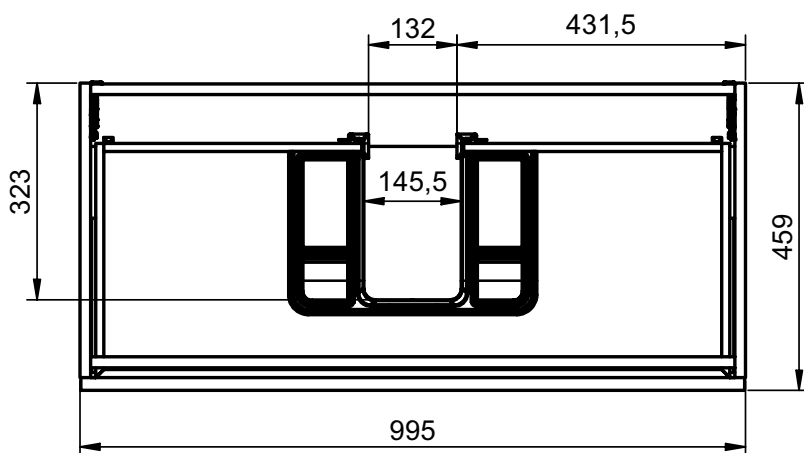

Fondo / Depth 39,5cm

Auxiliares / Auxiliary

Fondo / Depth 27cm

Combinaciones / Combinations

Existen más opciones / There are more options

Mueble 1 cajón A40 / 1 drawer vanity H40 · 60cm

B-B (1 : 8)

Mueble 1 cajón A40 / 1 drawer vanity H40 · 80cm

B-B (1 : 8)

Mueble 1 cajón A40 / 1 drawer vanity H40 · 100cm

Mueble 1 cajón A40 / 1 drawer vanity H40 · 100cm der/R

Mueble 1 cajón A40 / 1 drawer vanity H40 · 100cm izq/L

B-B (1 : 10)

Mueble 1 cajón / 1 drawer vanity · 60cm

B-B (1 : 8)

Mueble 1 cajón / 1 drawer vanity · 70cm

B-B (1 : 8)

Mueble 1 cajón / 1 drawer vanity - 80cm

B-B (1 : 8)

Mueble 1 cajón / 1 drawer vanity · 80cm Der/R

B-B (1 : 8)

Mueble 1 cajón / 1 drawer vanity - 80cm lzq/L

B-B (1 : 8)

Mueble 1 cajón / 1 drawer vanity - 100cm

B-B (1 : 10)

Mueble 1 cajón / 1 drawer vanity - 100cm Der/R

B-B (1 : 10)

Mueble 1 cajón / 1 drawer vanity · 100cm Izq/L

B-B (1 : 10)

Mueble 1 cajón / 1 drawer vanity - 120cm