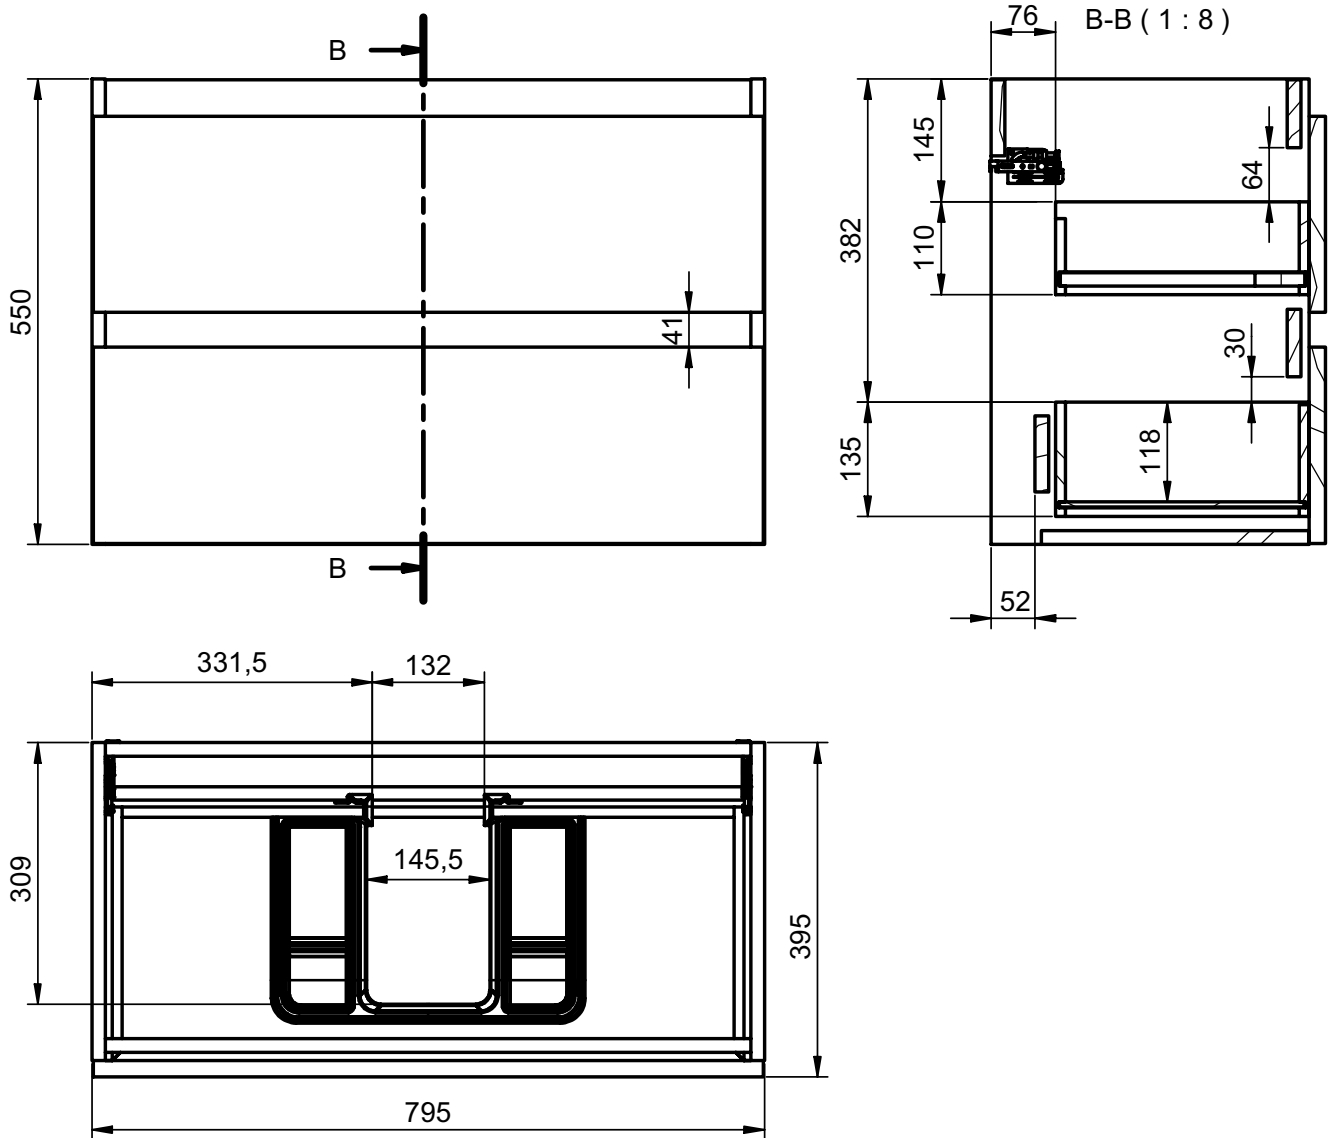

B-B (1 : 8)

Mueble 1 cajón A40 / 1 drawer vanity H40 · 100cm

Mueble 1 cajón A40 / 1 drawer vanity H40 · 100cm der/R

Mueble 1 cajón A40 / 1 drawer vanity H40 · 100cm izq/L

B-B (1 : 10)

Mueble 1 cajón / 1 drawer vanity · 60cm

Mueble 3 cajones / 3 drawers vanity · 60cm

B-B (1 : 8)

Mueble 3 cajones / 3 drawers vanity · 80cm

B-B (1 : 10)

Mueble 3 cajones · 80cm 1 seno derecho / 3 drawers vanity 80 R

Mueble 3 cajones · 80cm 1 seno izq / 3 drawers vanity 80 L

B-B (1 : 10)

Mueble 3 cajones / 3 drawers vanity · 100cm

Mueble 3 cajones · 100cm 1 seno der / 3 drawers vanity 100 R

Mueble 3 cajones · 100cm 1 seno izq / 3 drawers vanity 100 L

Mueble 6 cajones / 6 drawers vanity - 120cm

Mueble auxiliar 20cm (der-izq) / Vanity 20cm (R/L)

Mueble auxiliar 30cm (der-izq) / Vanity 30cm (R/L)

Mueble 2C fondo reducido / 2 drawers vanity reduced depth · 60cm

Mueble 2C fondo reducido / 2 drawers vanity reduced depth - 80cm