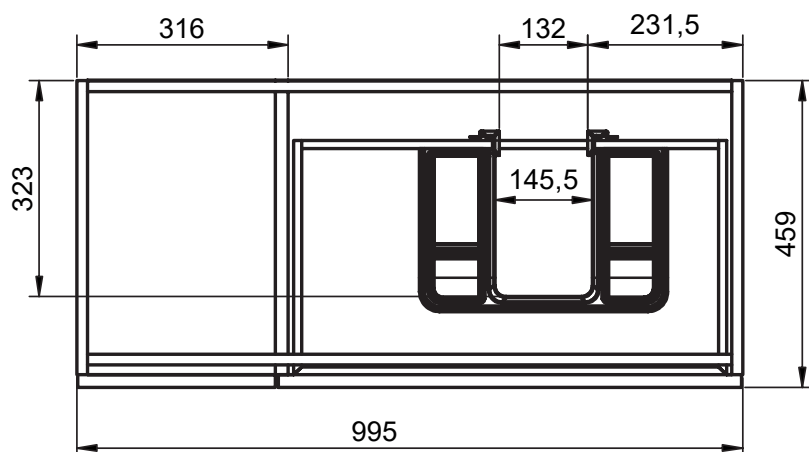

B-B (1 : 8)

Mueble 1 cajón A40 / 1 drawer vanity H40 · 100cm

Mueble 1 cajón A40 / 1 drawer vanity H40 · 100cm der/R

Mueble 1 cajón A40 / 1 drawer vanity H40 · 100cm izq/L

B-B (1 : 10)

Mueble 1 cajón / 1 drawer vanity · 60cm

Mueble 90cm · 2 cajones izq-1puerta / 2 drawers vanity 90 L-1door

Mueble 90cm · 2 cajones der-1 puerta / 2 drawers vanity 90 R-1door

Mueble 100cm · 2 cajones izq-1puerta / 2 drawers vanity 100 L-1door

Mueble 100cm · 2 cajones der-1 puerta / 2 drawers vanity 100 R-1door

Mueble 3 cajones / 3 drawers vanity · 60cm

B-B (1 : 8)

Mueble 3 cajones / 3 drawers vanity · 80cm

B-B (1 : 10)

Mueble 3 cajones · 80cm 1 seno derecho / 3 drawers vanity 80 R

Mueble 3 cajones · 80cm 1 seno izq / 3 drawers vanity 80 L