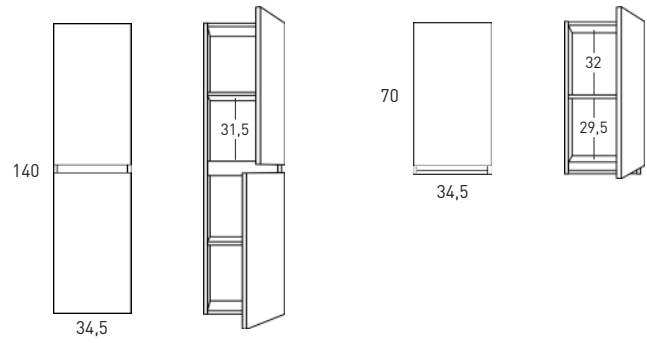

ACABADOS BOX / BOX FINISHES

Lacado mate / matt lacquered:

Alto brillo / High gloss:

Laminados / laminates:

MEDIDAS BOX / BOX DIMENSIONS

Mueble / Vanity

Fondo / Depth 45cm

Mueble / Vanity

Fondo / Depth 39,5cm

Auxiliares / Auxiliary

Fondo / Depth 27cm

Combinaciones / Combinations

Existen más opciones / There are more options

Mueble 1 cajón A40 / 1 drawer vanity H40 · 60cm

B-B (1 : 8)

Mueble 1 cajón A40 / 1 drawer vanity H40 · 80cm

B-B (1 : 8)

Mueble 1 cajón A40 / 1 drawer vanity H40 · 100cm

Mueble 1 cajón A40 / 1 drawer vanity H40 · 100cm der/R

Mueble 1 cajón A40 / 1 drawer vanity H40 · 100cm izq/L

B-B (1 : 10)

Mueble 1 cajón / 1 drawer vanity · 60cm

B-B (1 : 8)

Mueble 1 cajón / 1 drawer vanity · 70cm

B-B (1 : 8)

Mueble 1 cajón / 1 drawer vanity - 80cm

B-B (1 : 8)

Mueble 1 cajón / 1 drawer vanity · 80cm Der/R

B-B (1 : 8)

Mueble 1 cajón / 1 drawer vanity - 80cm lzq/L