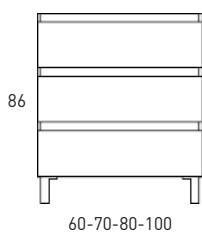

ACABADOS BOX / BOX FINISHES

Lacado mate / matt lacquered:

Alto brillo / High gloss:

Laminados / laminates:

MEDIDAS BOX / BOX DIMENSIONS

Mueble / Vanity

Fondo / Depth 45cm

Mueble / Vanity

Fondo / Depth 39,5cm

Auxiliares / Auxiliary

Fondo / Depth 27cm

Combinaciones / Combinations

Existen más opciones / There are more options

Mueble 1 cajón A40 / 1 drawer vanity H40 · 60cm

B-B (1 : 8)

Mueble 1 cajón A40 / 1 drawer vanity H40 · 80cm

B-B (1 : 8)

Mueble 1 cajón A40 / 1 drawer vanity H40 · 100cm

Mueble 1 cajón A40 / 1 drawer vanity H40 · 100cm der/R

Mueble 1 cajón A40 / 1 drawer vanity H40 · 100cm izq/L

B-B (1 : 10)

Mueble 1 cajón / 1 drawer vanity · 60cm

B-B (1 : 8)

Mueble 1 cajón / 1 drawer vanity · 70cm

B-B (1 : 8)

Mueble 1 cajón / 1 drawer vanity - 80cm

B-B (1 : 8)

Mueble 1 cajón / 1 drawer vanity · 80cm Der/R

B-B (1 : 8)

Mueble 1 cajón / 1 drawer vanity - 80cm lzq/L