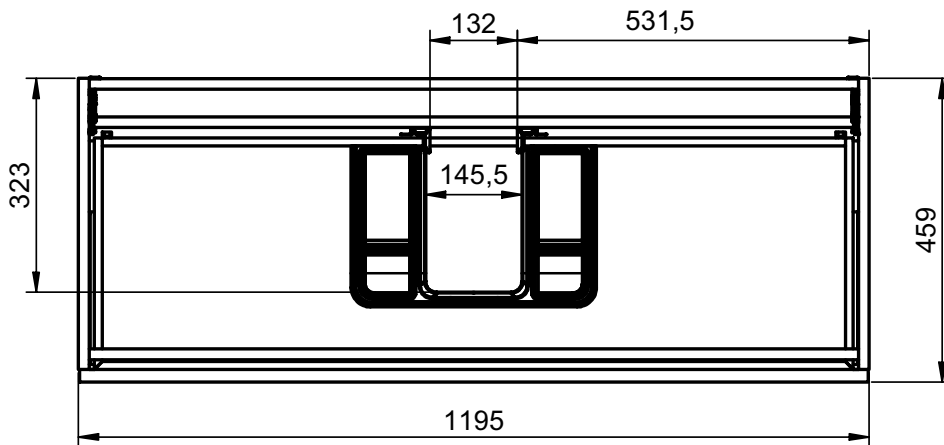

B-B (1 : 8)

Mueble 1 cajón A40 / 1 drawer vanity H40 · 100cm

Mueble 1 cajón A40 / 1 drawer vanity H40 · 100cm der/R

Mueble 1 cajón A40 / 1 drawer vanity H40 · 100cm izq/L

B-B (1 : 10)

Mueble 1 cajón / 1 drawer vanity · 60cm

Mueble 2 cajones / 2 drawers vanity · 70cm

Mueble 2 cajones / 2 drawers vanity · 80cm

Mueble 2 cajones / 2 drawers vanity · 80cm der/R

Mueble 2 cajones / 2 drawers vanity - 80cm izq/L

Mueble 2 cajones / 2 drawers vanity - 100cm

B-B (1 : 10)

Mueble 2 cajones / 2 drawers vanity · 100cm der/R

Mueble 2 cajones / 2 drawers vanity · 100cm izq/L

B-B (1 : 10)

Mueble 2 cajones / 2 drawers vanity - 120cm

B-B (1 : 10)

Mueble 2 cajones / 2 drawers vanity · 120 2s/twin

Mueble 90cm · 2 cajones izq-1puerta / 2 drawers vanity 90 L-1door

Mueble 90cm · 2 cajones der-1 puerta / 2 drawers vanity 90 R-1door

Mueble 100cm · 2 cajones izq-1puerta / 2 drawers vanity 100 L-1door

Mueble 100cm · 2 cajones der-1 puerta / 2 drawers vanity 100 R-1door