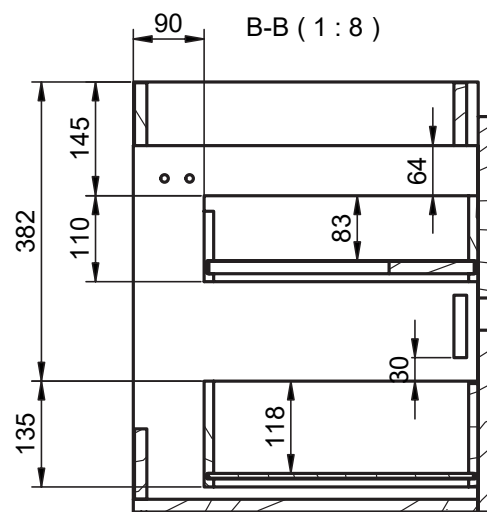

B-B (1 : 8)

Mueble 1 cajón A40 / 1 drawer vanity H40 · 100cm

Mueble 1 cajón A40 / 1 drawer vanity H40 · 100cm der/R

Mueble 1 cajón A40 / 1 drawer vanity H40 · 100cm izq/L

B-B (1 : 10)

Mueble 1 cajón / 1 drawer vanity · 60cm

B-B (1 : 10)

Mueble 2 cajones / 2 drawers vanity · 100cm der/R

Mueble 2 cajones / 2 drawers vanity · 100cm izq/L

B-B (1 : 10)

Mueble 2 cajones / 2 drawers vanity - 120cm

B-B (1 : 10)

Mueble 2 cajones / 2 drawers vanity · 120 2s/twin

B-B (1 : 10)

Mueble 2 cajones / 2 drawers vanity · 120 der/R

B-B (1 : 10)

Mueble 2 cajones / 2 drawers vanity - 120 izq/L

B-B (1 : 10)

Mueble 80cm · 2 cajones izq-1puerta / 2 drawers vanity 80 L-1door

Mueble 80cm · 2 cajones der-1 puerta / 2 drawers vanity 80 R-1door

Mueble 90cm · 2 cajones izq-1puerta / 2 drawers vanity 90 L-1door

Mueble 90cm · 2 cajones der-1 puerta / 2 drawers vanity 90 R-1door

Mueble 100cm · 2 cajones izq-1puerta / 2 drawers vanity 100 L-1door

Mueble 100cm · 2 cajones der-1 puerta / 2 drawers vanity 100 R-1door