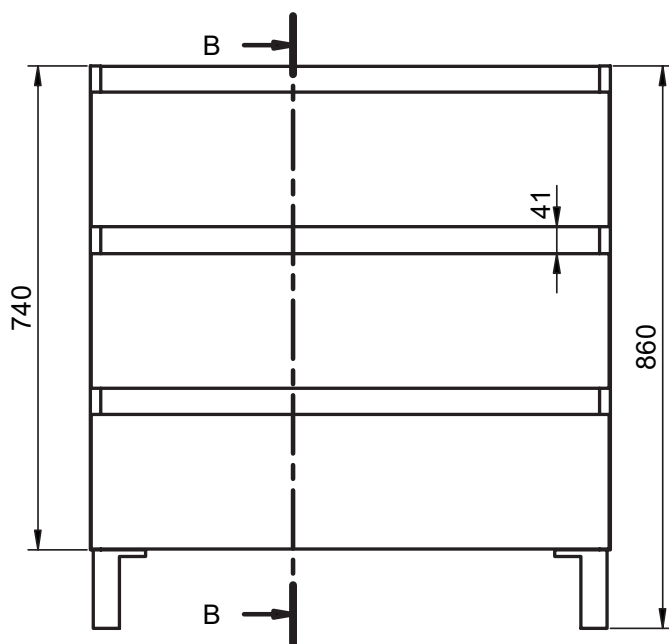

Mueble 3 cajones / 3 drawers vanity · 60cm

B-B (1 : 8)

Mueble 3 cajones / 3 drawers vanity · 80cm

B-B (1 : 10)

Mueble 3 cajones · 80cm 1 seno derecho / 3 drawers vanity 80 R

Mueble 3 cajones · 80cm 1 seno izq / 3 drawers vanity 80 L

B-B (1 : 10)

Mueble 3 cajones / 3 drawers vanity · 100cm

Mueble 3 cajones · 100cm 1 seno der / 3 drawers vanity 100 R

Mueble 3 cajones · 100cm 1 seno izq / 3 drawers vanity 100 L

Mueble 6 cajones / 6 drawers vanity - 120cm