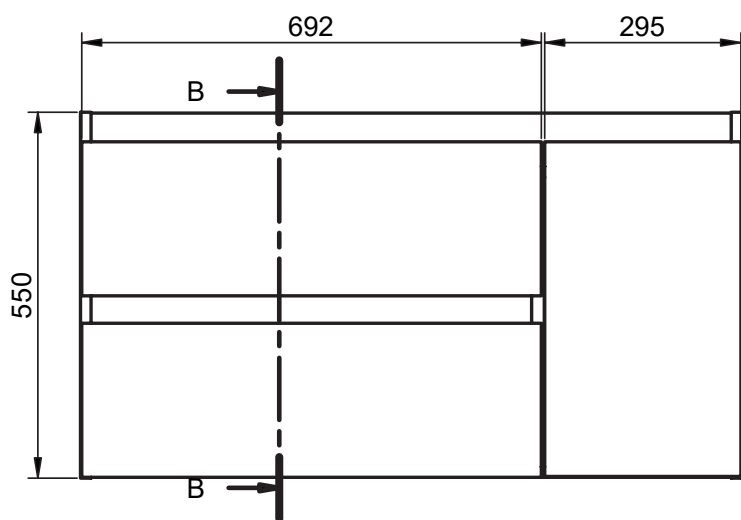

B-B (1 : 10)

Mueble 2 cajones / 2 drawers vanity · 100cm der/R

Mueble 2 cajones / 2 drawers vanity · 100cm izq/L

B-B (1 : 10)

Mueble 2 cajones / 2 drawers vanity - 120cm

B-B (1 : 10)

Mueble 2 cajones / 2 drawers vanity · 120 2s/twin

B-B (1 : 10)

Mueble 2 cajones / 2 drawers vanity · 120 der/R

B-B (1 : 10)

Mueble 2 cajones / 2 drawers vanity - 120 izq/L

B-B (1 : 10)

Mueble 80cm · 2 cajones izq-1puerta / 2 drawers vanity 80 L-1door

Mueble 80cm · 2 cajones der-1 puerta / 2 drawers vanity 80 R-1door

Mueble 90cm · 2 cajones izq-1puerta / 2 drawers vanity 90 L-1door

Mueble 90cm · 2 cajones der-1 puerta / 2 drawers vanity 90 R-1door

Mueble 100cm · 2 cajones izq-1puerta / 2 drawers vanity 100 L-1door

Mueble 100cm · 2 cajones der-1 puerta / 2 drawers vanity 100 R-1door