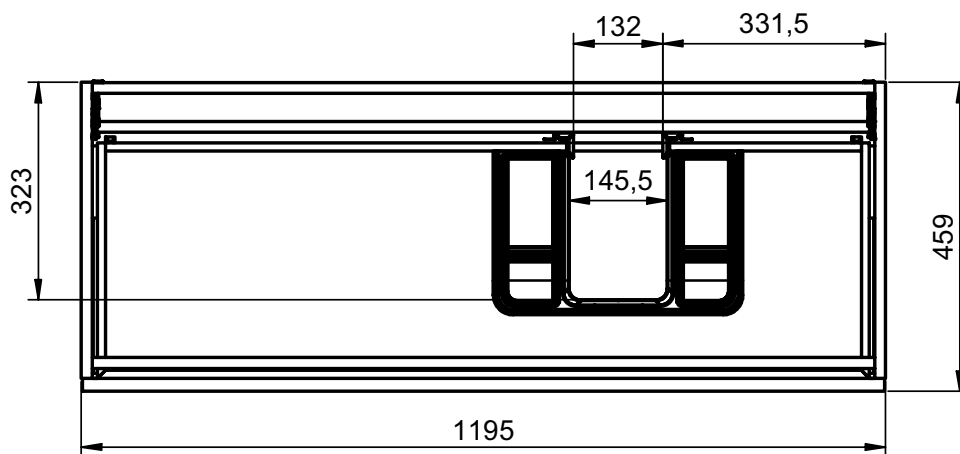

Mueble 2 cajones / 2 drawers vanity · 120 der/R

B-B (1 : 10)