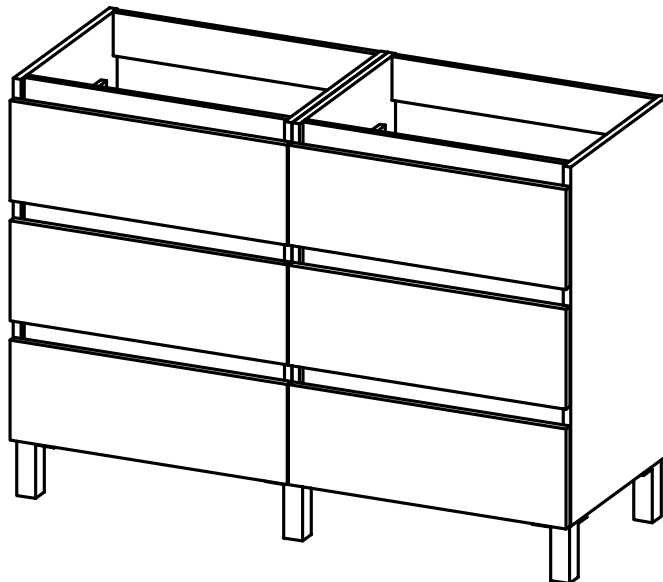

Mueble 3 cajones / 3 drawers vanity · 60cm

B-B (1 : 8)

Mueble 3 cajones / 3 drawers vanity · 80cm

B-B (1 : 10)

Mueble 3 cajones · 80cm 1 seno derecho / 3 drawers vanity 80 R

Mueble 3 cajones · 80cm 1 seno izq / 3 drawers vanity 80 L

B-B (1 : 10)

Mueble 3 cajones / 3 drawers vanity · 100cm

Mueble 3 cajones · 100cm 1 seno der / 3 drawers vanity 100 R

Mueble 3 cajones · 100cm 1 seno izq / 3 drawers vanity 100 L

Mueble 6 cajones / 6 drawers vanity - 120cm