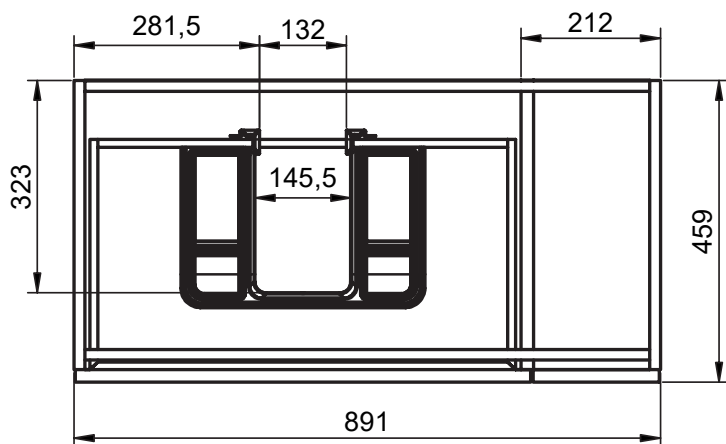

B-B (1 : 8)

Mueble 1 cajón A40 / 1 drawer vanity H40 · 100cm

Mueble 1 cajón A40 / 1 drawer vanity H40 · 100cm der/R

Mueble 1 cajón A40 / 1 drawer vanity H40 · 100cm izq/L

B-B (1 : 10)

Mueble 1 cajón / 1 drawer vanity · 60cm

B-B (1 : 10)

Mueble 2 cajones / 2 drawers vanity · 100cm der/R

Mueble 2 cajones / 2 drawers vanity · 100cm izq/L

B-B (1 : 10)

Mueble 2 cajones / 2 drawers vanity - 120cm

B-B (1 : 10)

Mueble 2 cajones / 2 drawers vanity · 120 2s/twin

B-B (1 : 10)

Mueble 2 cajones / 2 drawers vanity · 120 der/R

B-B (1 : 10)

Mueble 2 cajones / 2 drawers vanity - 120 izq/L

B-B (1 : 10)

Mueble 80cm · 2 cajones izq-1puerta / 2 drawers vanity 80 L-1door

Mueble 80cm · 2 cajones der-1 puerta / 2 drawers vanity 80 R-1door

Mueble 90cm · 2 cajones izq-1puerta / 2 drawers vanity 90 L-1door

Mueble 90cm · 2 cajones der-1 puerta / 2 drawers vanity 90 R-1door

Mueble 100cm · 2 cajones izq-1puerta / 2 drawers vanity 100 L-1door

Mueble 100cm · 2 cajones der-1 puerta / 2 drawers vanity 100 R-1door