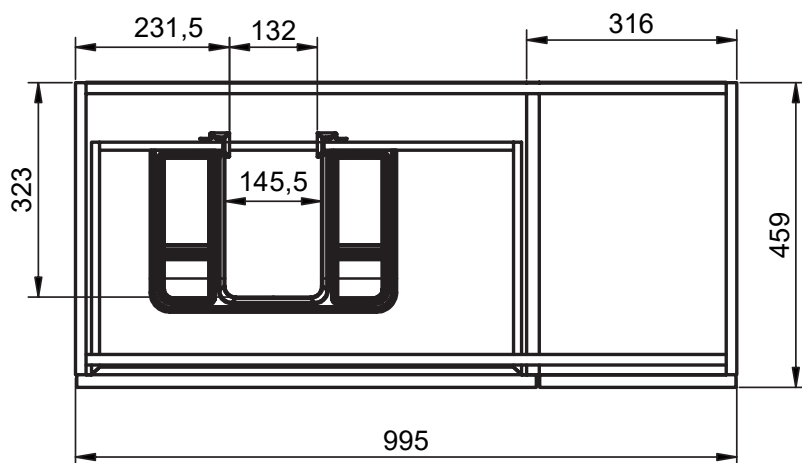

B-B (1 : 8)

Mueble 1 cajón A40 / 1 drawer vanity H40 · 100cm

Mueble 1 cajón A40 / 1 drawer vanity H40 · 100cm der/R

Mueble 1 cajón A40 / 1 drawer vanity H40 · 100cm izq/L

B-B (1 : 10)

Mueble 1 cajón / 1 drawer vanity · 60cm

B-B (1 : 10)

Mueble 2 cajones / 2 drawers vanity · 100cm der/R

Mueble 2 cajones / 2 drawers vanity · 100cm izq/L

B-B (1 : 10)

Mueble 2 cajones / 2 drawers vanity - 120cm

B-B (1 : 10)

Mueble 2 cajones / 2 drawers vanity · 120 2s/twin

B-B (1 : 10)

Mueble 2 cajones / 2 drawers vanity · 120 der/R

B-B (1 : 10)

Mueble 2 cajones / 2 drawers vanity - 120 izq/L

B-B (1 : 10)

Mueble 80cm · 2 cajones izq-1puerta / 2 drawers vanity 80 L-1door

Mueble 80cm · 2 cajones der-1 puerta / 2 drawers vanity 80 R-1door

Mueble 90cm · 2 cajones izq-1puerta / 2 drawers vanity 90 L-1door

Mueble 90cm · 2 cajones der-1 puerta / 2 drawers vanity 90 R-1door

Mueble 100cm · 2 cajones izq-1puerta / 2 drawers vanity 100 L-1door

Mueble 100cm · 2 cajones der-1 puerta / 2 drawers vanity 100 R-1door