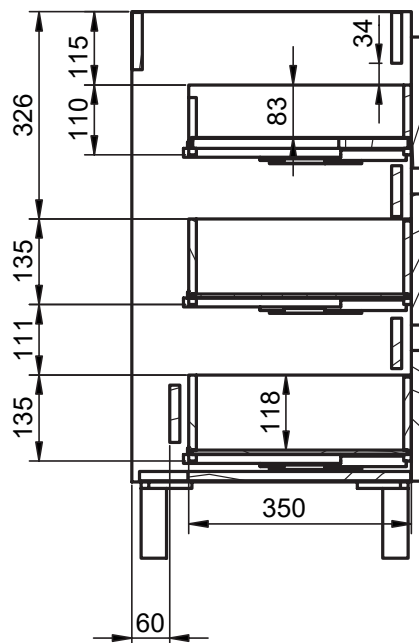

B-B (1 : 8)

Mueble 1 cajón A40 / 1 drawer vanity H40 · 100cm

Mueble 1 cajón A40 / 1 drawer vanity H40 · 100cm der/R

Mueble 1 cajón A40 / 1 drawer vanity H40 · 100cm izq/L

B-B (1 : 10)

Mueble 1 cajón / 1 drawer vanity · 60cm

Mueble 90cm · 2 cajones izq-1puerta / 2 drawers vanity 90 L-1door

Mueble 90cm · 2 cajones der-1 puerta / 2 drawers vanity 90 R-1door

Mueble 100cm · 2 cajones izq-1puerta / 2 drawers vanity 100 L-1door

Mueble 100cm · 2 cajones der-1 puerta / 2 drawers vanity 100 R-1door

Mueble 3 cajones / 3 drawers vanity · 60cm

B-B (1 : 8)

Mueble 3 cajones / 3 drawers vanity · 80cm

B-B (1 : 10)

Mueble 3 cajones · 80cm 1 seno derecho / 3 drawers vanity 80 R

Mueble 3 cajones · 80cm 1 seno izq / 3 drawers vanity 80 L

B-B (1 : 10)

Mueble 3 cajones / 3 drawers vanity · 100cm

Mueble 3 cajones · 100cm 1 seno der / 3 drawers vanity 100 R

Mueble 3 cajones · 100cm 1 seno izq / 3 drawers vanity 100 L

Mueble 6 cajones / 6 drawers vanity - 120cm