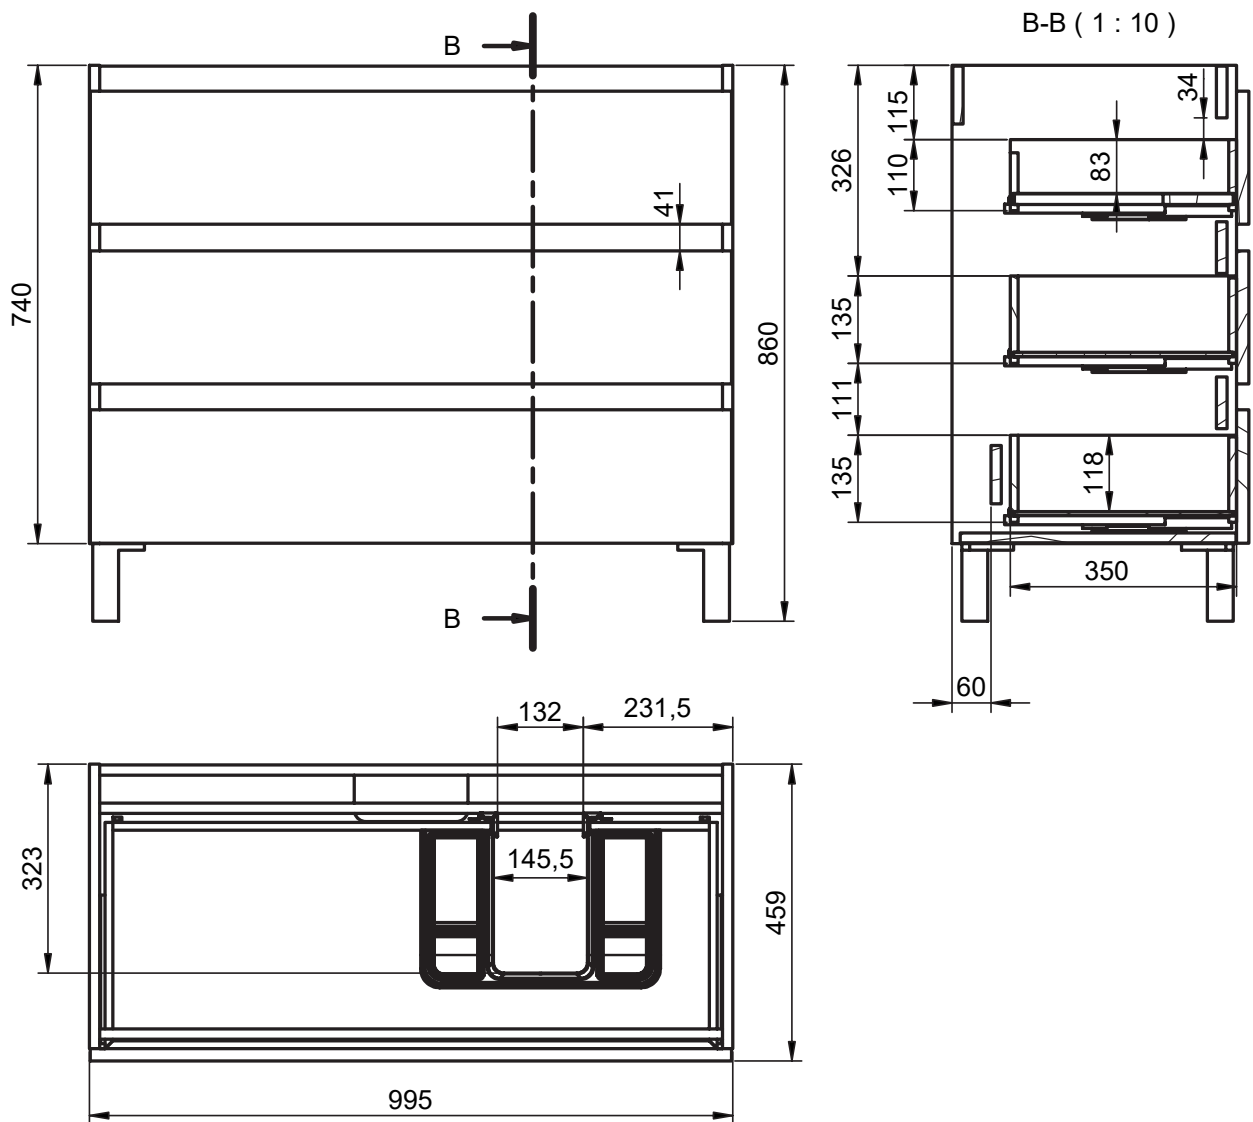

B-B (1 : 8)

Mueble 1 cajón A40 / 1 drawer vanity H40 · 100cm

Mueble 1 cajón A40 / 1 drawer vanity H40 · 100cm der/R

Mueble 1 cajón A40 / 1 drawer vanity H40 · 100cm izq/L

B-B (1 : 10)

Mueble 1 cajón / 1 drawer vanity · 60cm

Mueble 90cm · 2 cajones izq-1puerta / 2 drawers vanity 90 L-1door

Mueble 90cm · 2 cajones der-1 puerta / 2 drawers vanity 90 R-1door

Mueble 100cm · 2 cajones izq-1puerta / 2 drawers vanity 100 L-1door

Mueble 100cm · 2 cajones der-1 puerta / 2 drawers vanity 100 R-1door

Mueble 3 cajones / 3 drawers vanity · 60cm

B-B (1 : 8)

Mueble 3 cajones / 3 drawers vanity · 80cm

B-B (1 : 10)

Mueble 3 cajones · 80cm 1 seno derecho / 3 drawers vanity 80 R

Mueble 3 cajones · 80cm 1 seno izq / 3 drawers vanity 80 L

B-B (1 : 10)

Mueble 3 cajones / 3 drawers vanity · 100cm

Mueble 3 cajones · 100cm 1 seno der / 3 drawers vanity 100 R

Mueble 3 cajones · 100cm 1 seno izq / 3 drawers vanity 100 L

Mueble 6 cajones / 6 drawers vanity - 120cm