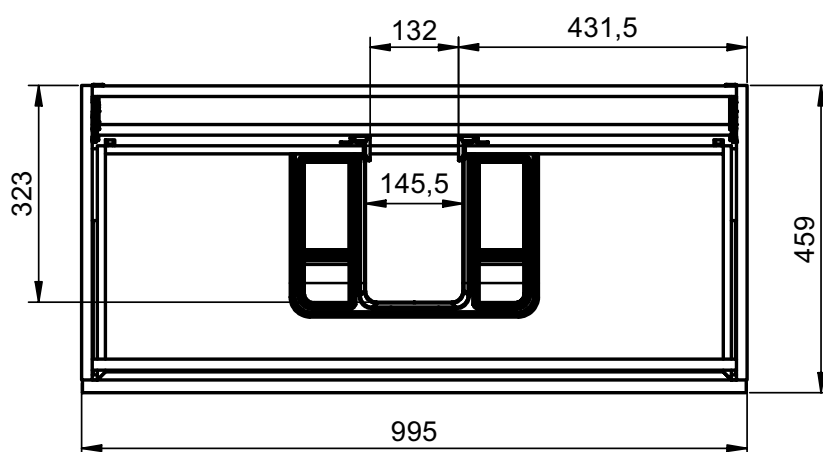

B-B (1 : 8)

Mueble 1 cajón A40 / 1 drawer vanity H40 · 100cm

Mueble 1 cajón A40 / 1 drawer vanity H40 · 100cm der/R

Mueble 1 cajón A40 / 1 drawer vanity H40 · 100cm izq/L

B-B (1 : 10)

Mueble 1 cajón / 1 drawer vanity · 60cm

B-B (1 : 10)

Mueble 1 cajón / 1 drawer vanity · 120cm 2s/twin

B-B (1 : 10)

Mueble 1 cajón / 1 drawer vanity - 120cm Der/R

B-B (1 : 10)

Mueble 1 cajón / 1 drawer vanity · 120cm Izq/L

B-B (1 : 10)

Mueble 2 cajones / 2 drawers vanity · 60cm

Mueble 2 cajones / 2 drawers vanity · 70cm

Mueble 2 cajones / 2 drawers vanity · 80cm

Mueble 2 cajones / 2 drawers vanity · 80cm der/R

Mueble 2 cajones / 2 drawers vanity - 80cm izq/L

Mueble 2 cajones / 2 drawers vanity - 100cm

B-B (1 : 10)

Mueble 2 cajones / 2 drawers vanity · 100cm der/R

Mueble 2 cajones / 2 drawers vanity · 100cm izq/L

B-B (1 : 10)

Mueble 2 cajones / 2 drawers vanity - 120cm

B-B (1 : 10)

Mueble 2 cajones / 2 drawers vanity · 120 2s/twin