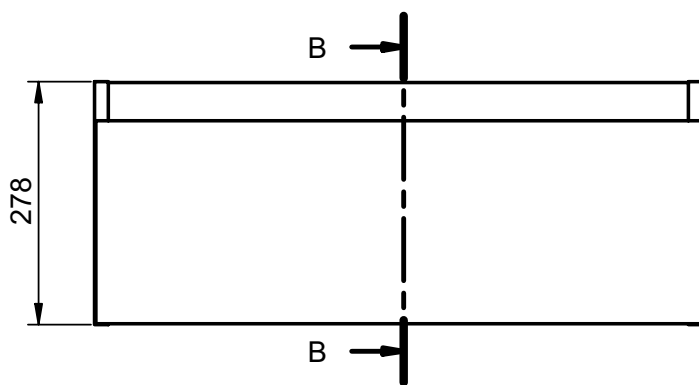

Fondo / Depth 39,5cm

Auxiliares / Auxiliary

Fondo / Depth 27cm

Combinaciones / Combinations

Existen más opciones / There are more options

Mueble 1 cajón A40 / 1 drawer vanity H40 · 60cm

B-B (1 : 8)

Mueble 1 cajón A40 / 1 drawer vanity H40 · 80cm

B-B (1 : 8)

Mueble 1 cajón A40 / 1 drawer vanity H40 · 100cm

Mueble 1 cajón A40 / 1 drawer vanity H40 · 100cm der/R

Mueble 1 cajón A40 / 1 drawer vanity H40 · 100cm izq/L

B-B (1 : 10)

Mueble 1 cajón / 1 drawer vanity · 60cm

B-B (1 : 8)

Mueble 1 cajón / 1 drawer vanity · 70cm

B-B (1 : 8)

Mueble 1 cajón / 1 drawer vanity - 80cm

B-B (1 : 8)

Mueble 1 cajón / 1 drawer vanity · 80cm Der/R

B-B (1 : 8)

Mueble 1 cajón / 1 drawer vanity - 80cm lzq/L

B-B (1 : 8)

Mueble 1 cajón / 1 drawer vanity - 100cm

B-B (1 : 10)

Mueble 1 cajón / 1 drawer vanity - 100cm Der/R

B-B (1 : 10)

Mueble 1 cajón / 1 drawer vanity · 100cm Izq/L

B-B (1 : 10)

Mueble 1 cajón / 1 drawer vanity - 120cm