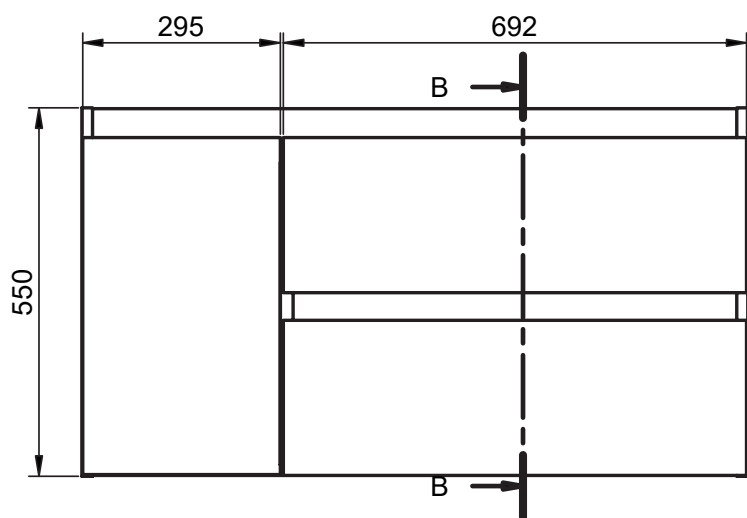

B-B (1 : 8)

Mueble 1 cajón A40 / 1 drawer vanity H40 · 100cm

Mueble 1 cajón A40 / 1 drawer vanity H40 · 100cm der/R

Mueble 1 cajón A40 / 1 drawer vanity H40 · 100cm izq/L

B-B (1 : 10)

Mueble 1 cajón / 1 drawer vanity · 60cm

Mueble 90cm · 2 cajones izq-1puerta / 2 drawers vanity 90 L-1door

Mueble 90cm · 2 cajones der-1 puerta / 2 drawers vanity 90 R-1door

Mueble 100cm · 2 cajones izq-1puerta / 2 drawers vanity 100 L-1door

Mueble 100cm · 2 cajones der-1 puerta / 2 drawers vanity 100 R-1door

Mueble 3 cajones / 3 drawers vanity · 60cm

B-B (1 : 8)

Mueble 3 cajones / 3 drawers vanity · 80cm

B-B (1 : 10)

Mueble 3 cajones · 80cm 1 seno derecho / 3 drawers vanity 80 R

Mueble 3 cajones · 80cm 1 seno izq / 3 drawers vanity 80 L