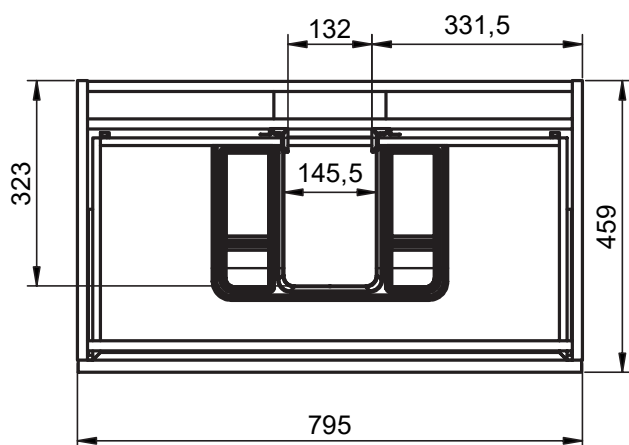

B-B (1 : 8)

Mueble 1 cajón A40 / 1 drawer vanity H40 · 100cm

Mueble 1 cajón A40 / 1 drawer vanity H40 · 100cm der/R

Mueble 1 cajón A40 / 1 drawer vanity H40 · 100cm izq/L

B-B (1 : 10)

Mueble 1 cajón / 1 drawer vanity · 60cm

Mueble 90cm · 2 cajones izq-1puerta / 2 drawers vanity 90 L-1door

Mueble 90cm · 2 cajones der-1 puerta / 2 drawers vanity 90 R-1door

Mueble 100cm · 2 cajones izq-1puerta / 2 drawers vanity 100 L-1door

Mueble 100cm · 2 cajones der-1 puerta / 2 drawers vanity 100 R-1door

Mueble 3 cajones / 3 drawers vanity · 60cm

B-B (1 : 8)

Mueble 3 cajones / 3 drawers vanity · 80cm

B-B (1 : 10)

Mueble 3 cajones · 80cm 1 seno derecho / 3 drawers vanity 80 R

Mueble 3 cajones · 80cm 1 seno izq / 3 drawers vanity 80 L

B-B (1 : 10)

Mueble 3 cajones / 3 drawers vanity · 100cm

Mueble 3 cajones · 100cm 1 seno der / 3 drawers vanity 100 R

Mueble 3 cajones · 100cm 1 seno izq / 3 drawers vanity 100 L

Mueble 6 cajones / 6 drawers vanity - 120cm