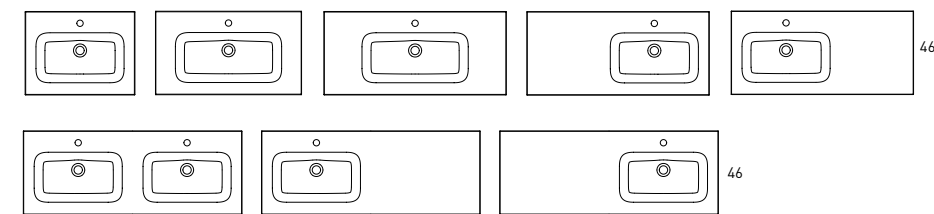

LAVABO / WASHBASIN

Cerámico / Ceramic

FLAT	cod.
60	80021
80	80022
100	80077
100 1s. der/r	80096
100 1s. izq/l	80097
120 2s	80047

Profundidad de seno / Bowl's depth: 17 cm / Espesor lavabo / Basin's thickness: 1,8 cm / Ancho poza / Bowl's width: 46 cm

ADA	cod.
60	83804
80	83805
100	83806
120 2s	83808

Profundidad de seno / Bowl's depth: 17,4 cm / Espesor lavabo / Basin's thickness: 1,6 cm

IDEA	cod.
60	76697
80	76698
100	76699

Profundidad de seno / Bowl's depth: 13,8 cm / Espesor lavabo / Basin's thickness: 1,7 cm

LILA	cod.
60	73517
80	73518
100	73519
120 2s	73521

Profundidad de seno / Bowl's depth: 14,6 cm / Espesor lavabo / Basin's thickness: 12 cm · Elementos de fijación incluidos / Fixings included

Carga mineral / Mineral marble

HASVIK	cod.
60	81678
80	81679
100	81680
100 der/r	81681
100 izq/l	81682
120 1s	81683
120 2s	81684
120 der/r	84538
120 izq/l	84537

Profundidad de seno / Bowl's depth: 14,3 cm / Espesor lavabo / Basin's thickness: 1,5 cm / Ancho poza / Bowl's width: 48 cm / Ancho poza / Bowl's width: 58 cm