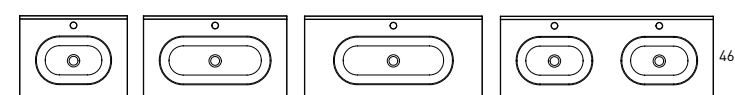

Acabado Laminado
Laminate finish

- Puertas soft close / Soft-close doors
- Cajones soft close / Soft-close drawers
- Extracción total / Full-extraction drawer
- Cajón metálico / Metallic drawer
- Organizador integrado / Integrated organiser

LAVABO / WASHBASIN

Cerámico / Ceramic

FLAT	cod.
60	80021
80	80022
100	80077
100 1s. der/r	80096
100 1s. izq/l	80097
120 2s	80047

Profundidad de seno / Bowl's depth: 17 cm / Espesor lavabo / Basin's thickness: 1,8 cm / Ancho poza / Bowl's width: 46 cm

ADA	cod.
60	83804
80	83805
100	83806
120 2s	83808

Profundidad de seno / Bowl's depth: 17,4 cm / Espesor lavabo / Basin's thickness: 1,6 cm

IDEA	cod.
60	76697
80	76698
100	76699

Profundidad de seno / Bowl's depth: 13,8 cm / Espesor lavabo / Basin's thickness: 1,7 cm