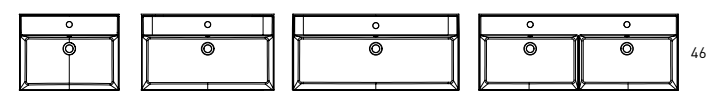

LAVABO / WASHBASIN

Cerámico / Ceramic

FLAT	cod.
60	80021
80	80022
100	80077
100 1s. der/r	80096
100 1s. izq/l	80097
120 2s	80047

Profundidad de seno / Bowl's depth: 17 cm / Espesor lavabo / Basin's thickness: 1,8 cm / Ancho poza / Bowl's width: 46 cm

ADA	cod.
60	83804
80	83805
100	83806
120 2s	83808

Profundidad de seno / Bowl's depth: 17,4 cm / Espesor lavabo / Basin's thickness: 1,6 cm

IDEA	cod.
60	76697
80	76698
100	76699

Profundidad de seno / Bowl's depth: 13,8 cm / Espesor lavabo / Basin's thickness: 1,7 cm