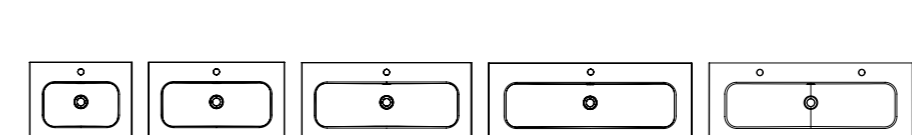

LAVABO / WASHBASIN

Cerámico / Ceramic

	FLAT	cod.
60		80021
80		80022
100		80077
100 1s. der/r		80096
100 1s. izq/l		80097
120 1s.		80081
120 1s. der/r		80129
120 1s. izq/l		80131
120 doble lavabo		80047

Profundidad de seno / Bowl's depth: 17 cm / Espesor lavabo / Basin's thickness: 1,8 cm / Ancho poza / Bowl's width: 46 cm

	ADA	cod.
60		83804
80		83805
100		83806
120 1s.		83807
120 doble lavabo		83808

Profundidad de seno / Bowl's depth: 17,4 cm / Espesor lavabo / Basin's thickness: 1,6 cm

	IDEA	cod.
60		76697
80		76698
100		76699
120 1s.		76700
120 1s. 2gr.		76701

Profundidad de seno / Bowl's depth: 13,8 cm / Espesor lavabo / Basin's thickness: 1,7 cm