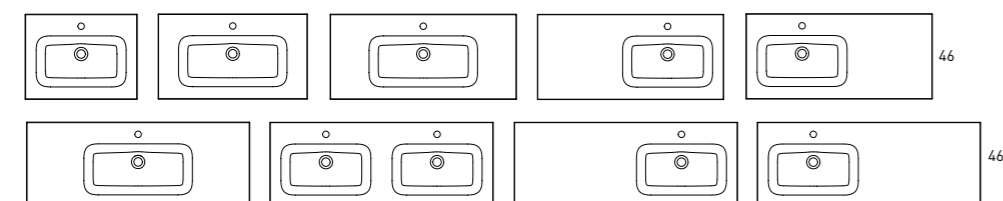

Profundidad de seno / Bowl's depth: 17 cm / Espesor lavabo / Basin's thickness: 1,8 cm / Ancho poza / Bowl's width: 46 cm

	ADA	cod.
60		83804
80		83805
100		83806
120 1s.		83807
120 doble lavabo		83808

Profundidad de seno / Bowl's depth: 17,4 cm / Espesor lavabo / Basin's thickness: 1,6 cm

	IDEA	cod.
60		76697
80		76698
100		76699
120 1s.		76700
120 1s. 2gr.		76701

Profundidad de seno / Bowl's depth: 13,8 cm / Espesor lavabo / Basin's thickness: 1,7 cm

 Cerámico / Ceramic

Profundidad de seno / Bowl's depth: 14,6 cm / Espesor lavabo / Basin's thickness: 12 cm · Elementos de fijación incluidos / Fixings included

LILA	cod.
60	73517
80	73518
100	73519
120 1s	73520
120 1s. 2gr.	76020
120 2s	73521

 Carga mineral / Mineral marble

Profundidad de seno / Bowl's depth: 14,3 cm / Espesor lavabo / Basin's thickness: 1.5 cm
Ancho poza / Bowl's width: 48 cm / Ancho poza / Bowl's width: 58 cm

HASVIK	cod.
60	81678
80	81679
100	81680
100 der/r	81681
100 izq/l	81682
120 1s.	81683
120 2s.	81684
120 1s. der/r	84538
120 1s. izq/l	84537