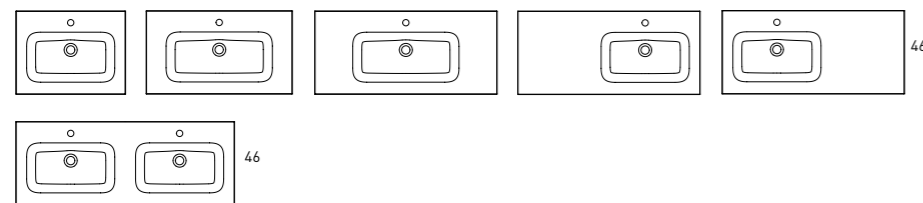

Profundidad de seno / Bowl's depth: 17 cm / Espesor lavabo / Basin's thickness: 1,8 cm / Ancho poza / Bowl's width: 46 cm

| | |
|------------|-------------|
| ADA | cod. |
| 60 | 83804 |
| 80 | 83805 |
| 100 | 83806 |
| 120 2s | 83808 |

Profundidad de seno / Bowl's depth: 17,4 cm / Espesor lavabo / Basin's thickness: 1,6 cm

| | |
|-------------|-------------|
| IDEA | cod. |
| 60 | 76697 |
| 80 | 76698 |
| 100 | 76699 |

Profundidad de seno / Bowl's depth: 13,8 cm / Espesor lavabo / Basin's thickness: 1,7 cm

 Cerámico / Ceramic

Profundidad de seno / Bowl's depth: 14,6 cm / Espesor lavabo / Basin's thickness: 12 cm
Elementos de fijación incluidos / Fixings included

| LILA | cod. |
|--------|-------|
| 60 | 73517 |
| 80 | 73518 |
| 100 | 73519 |
| 120 2s | 73521 |

 Carga mineral / Mineral marble

Profundidad de seno / Bowl's depth: 14,3 cm / Espesor lavabo / Basin's thickness: 1,5 cm / Ancho poza / Bowl's width: 48 cm / Ancho poza / Bowl's width: 58 cm

| HASVIK | cod. |
|-----------|-------|
| 60 | 81678 |
| 80 | 81679 |
| 100 | 81680 |
| 100 der/r | 81681 |
| 100 izq/l | 81682 |
| 120 2s | 81684 |