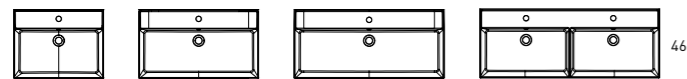

Profundidad de seno / Bowl's depth: 17 cm / Espesor lavabo / Basin's thickness: 1,8 cm / Ancho poza / Bowl's width: 46 cm

| | |
|------------|-------------|
| ADA | cod. |
| 60 | 83804 |
| 80 | 83805 |
| 100 | 83806 |
| 120 2s | 83808 |

Profundidad de seno / Bowl's depth: 17,4 cm / Espesor lavabo / Basin's thickness: 1,6 cm

| | |
|-------------|-------------|
| IDEA | cod. |
| 60 | 76697 |
| 80 | 76698 |
| 100 | 76699 |

Profundidad de seno / Bowl's depth: 13,8 cm / Espesor lavabo / Basin's thickness: 1,7 cm

 Cerámico / Ceramic

Profundidad de seno / Bowl's depth: 14,6 cm / Espesor lavabo / Basin's thickness: 12 cm
Elementos de fijación incluidos / Fixings included

| LILA | cod. |
|--------|-------|
| 60 | 73517 |
| 80 | 73518 |
| 100 | 73519 |
| 120 2s | 73521 |