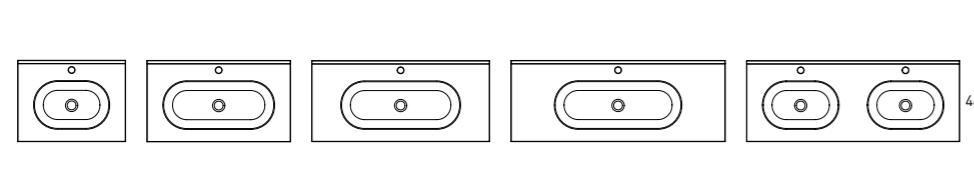

### Cerámico / Ceramic

FLAT	cod.
60	80021
80	80022
100	80077
100 1s. der/r	80096
100 1s. izq/l	80097
120 1s	80081
120 2s	80047
120 1s. der/r	80129
120 1s. izq/l	80131

Profundidad de seno / Bowl's depth: 17 cm / Espesor lavabo / Basin's thickness: 1.8 cm / Ancho poza / Bowl's width: 46 cm