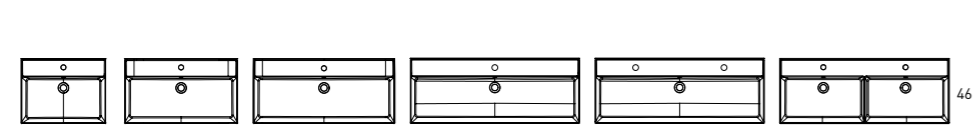

IDEA	cod.
60	76697
80	76698
100	76699
120 1s	76700
120 1s. 2gr.	76701

Profundidad de seno / Bowl's depth: 13,8 cm / Espesor lavabo / Basin's thickness: 1,7 cm