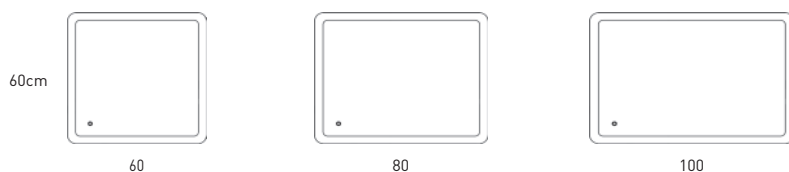

### DIMENSIONS

### LUMENS

60 x 60 x 3cm	60W (20W+46W)	1300
80 x 60 x 3cm	70W (24W+46W)	1600
100 x 60 x 3cm	74W (28W+46W)	1900

## PARIS DIMENSIONS