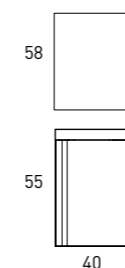

Musgo 1 puerta / 1door
Lacado mate 40 x 55 x 22 cm
cod. 88118

Avio 1 puerta / 1door
Lacado mate 40 x 55 x 22 cm
cod. 88119

Ceniza 1 puerta / 1door
Lacado mate 40 x 55 x 22 cm
cod. 88106

Aliso 1 puerta / 1door
Laminado 40 x 55 x 22 cm
cod. 70821
*Tirador metálico grafito

Costa 1 puerta / 1door
Laminado 40 x 55 x 22 cm
cod. 76711
*Tirador metálico grafito

*Interior 1 balda de cristal / Interior 1 glass shelf

Pack. Mueble, lavabo y espejo en un solo embalaje.
Set all in one pack, vanity, basin and mirror.
Espejo con tablero.
Mirror with backboard.