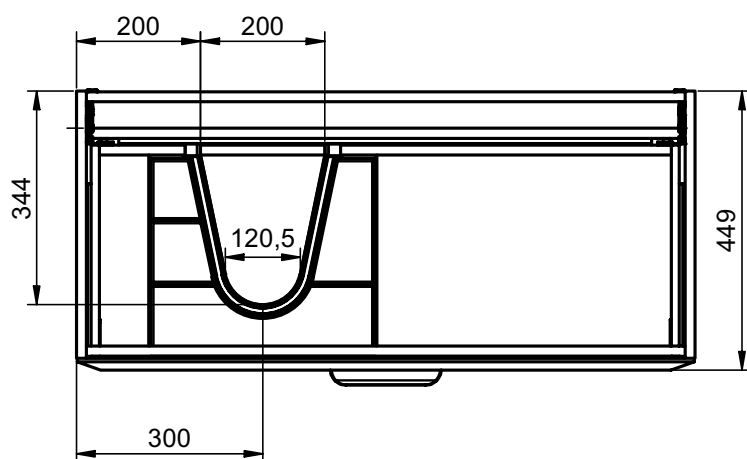

## MEDIDAS DELTA / DELTA DIMENSIONS

## Mueble 2 cajones / Vanity 2 drawers - 60cm

Mueble 2 cajones / Vanity 2 drawers - 80cm

## Mueble 2 cajones / Vanity 2 drawers - 100cm

## Mueble 2 cajones / Vanity 2 drawers · 100cm izq/L