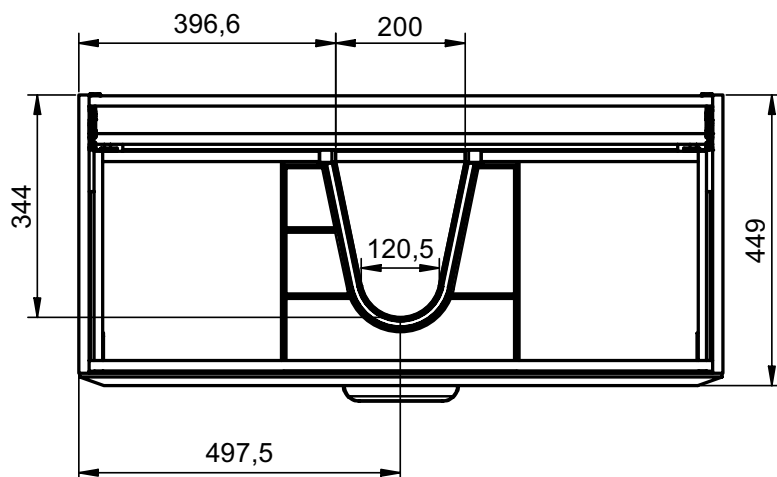

## MEDIDAS DELTA / DELTA DIMENSIONS

### Columna / Tall unit

Fondo/Depth 27cm  
Reversible

## Mueble 2 cajones / Vanity 2 drawers - 60cm

Mueble 2 cajones / Vanity 2 drawers - 80cm

## Mueble 2 cajones / Vanity 2 drawers · 100cm izq/L