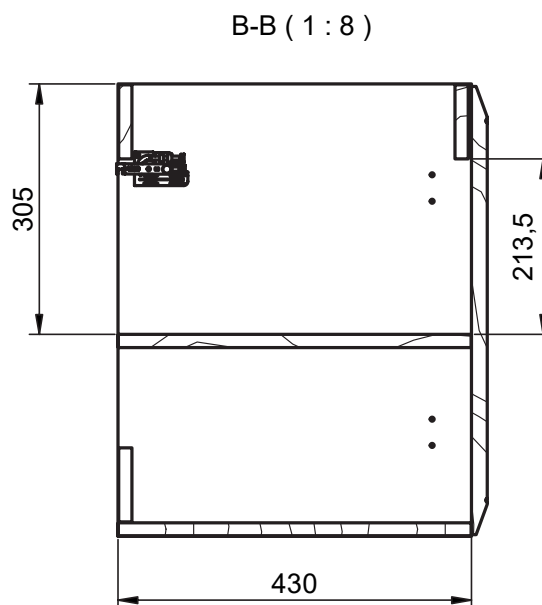

Mueble 1 puerta / 1 door vanity - 40cm der / R