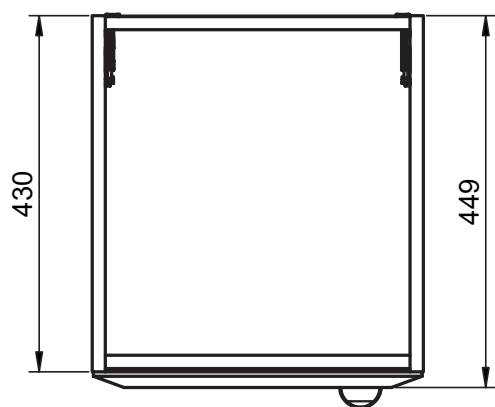

Mueble 1 puerta / 1 door vanity - 40cm izq / L