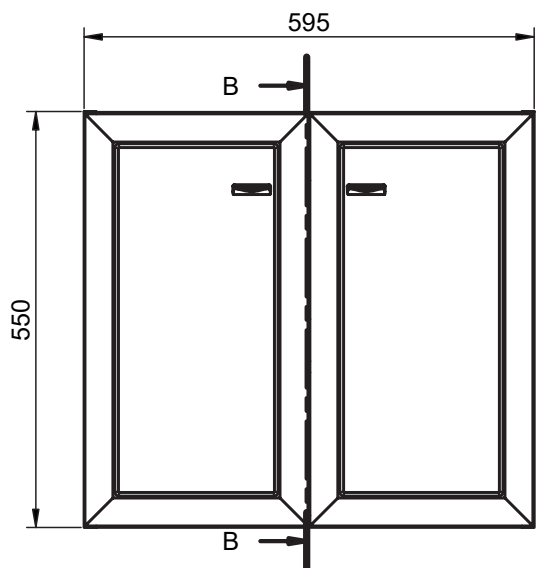

## Mueble 2 cajones / Vanity 2 drawers - 60cm

Mueble 2 cajones / Vanity 2 drawers - 80cm

## Mueble 2 cajones / Vanity 2 drawers - 100cm

## Mueble 2 cajones / Vanity 2 drawers · 100cm izq/L

## Mueble 2 puertas / Vanity 2 door · 60cm