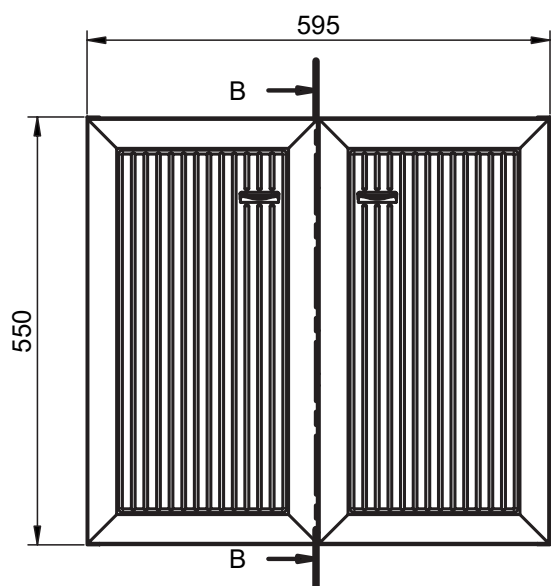

## Mueble 2 cajones / Vanity 2 drawers · 100cm izq/L

## Mueble 2 cajones / Vanity 2 drawers · 100cm der/R

## Mueble 2 puertas / Vanity 2 door · 60cm

## Mueble 2 puertas / Vanity 2 door · 60cm

Mueble 2 puertas / Vanity 2 door - 80cm