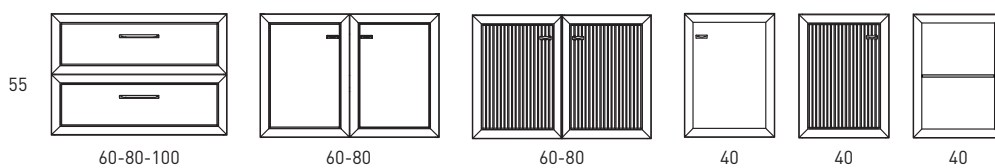

MEDIDAS DELTA / DELTA DIMENSIONS

Mueble / Vanity

Fondo/Depth 45cm