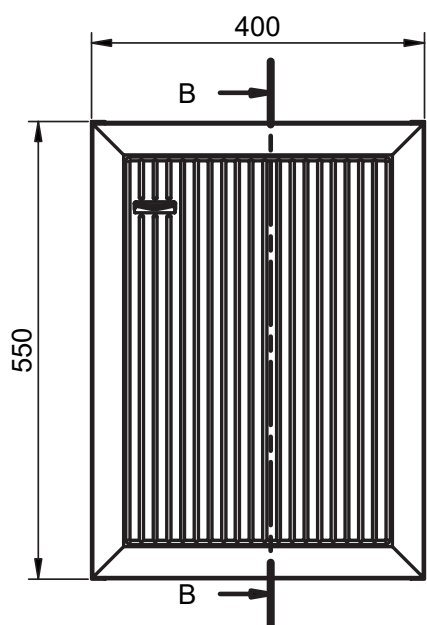

Mueble 1 puerta / 1 door vanity - 40cm der / R