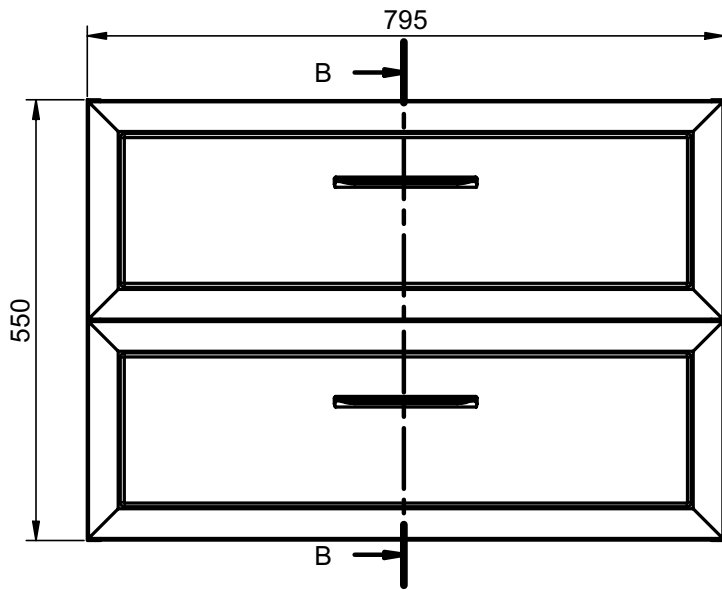

## MEDIDAS DELTA / DELTA DIMENSIONS

### Mueble / Vanity

Fondo/Depth 45cm

### Columna / Tall unit

Fondo/Depth 27cm  
Reversible

## Mueble 2 cajones / Vanity 2 drawers - 60cm

Mueble 2 cajones / Vanity 2 drawers - 80cm