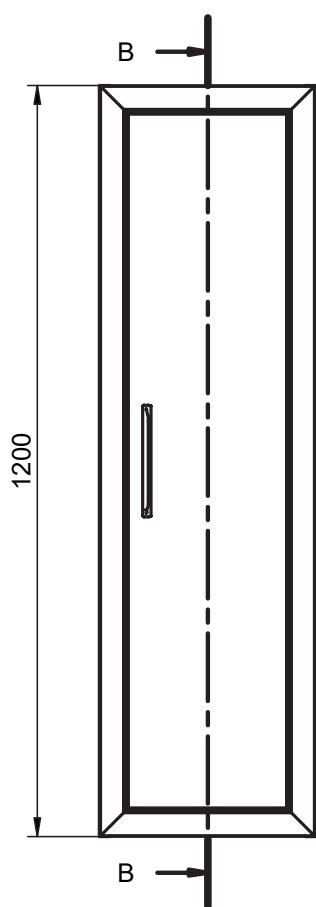

Columna 1 puerta / 1 door tall unit