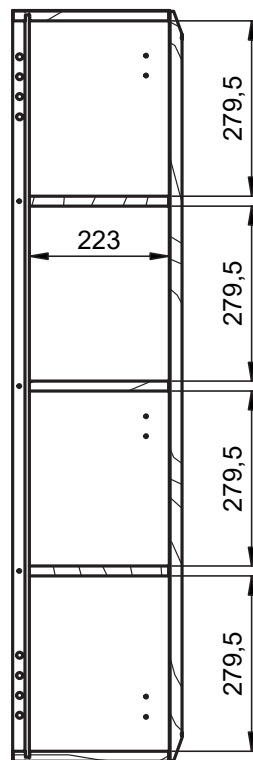

Columna 1 puerta / 1 door tall unit

B-B (1:10)

REVERSIBLE