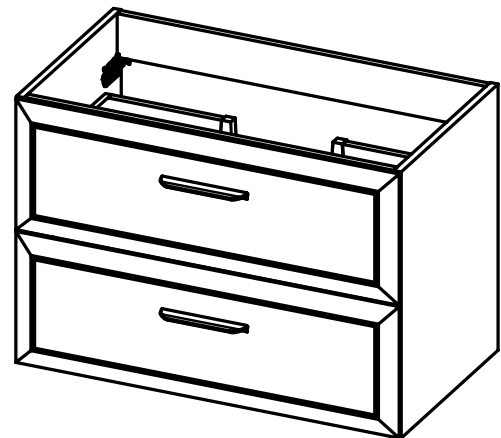

### Columna / Tall unit

Fondo/Depth 27cm  
Reversible

## Mueble 2 cajones / Vanity 2 drawers - 60cm

Mueble 2 cajones / Vanity 2 drawers - 80cm