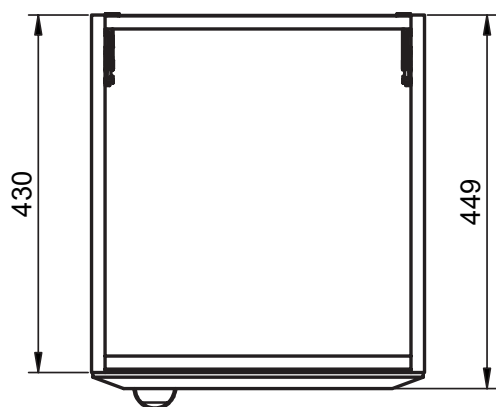

Mueble 1 puerta / 1 door vanity - 40cm der / R