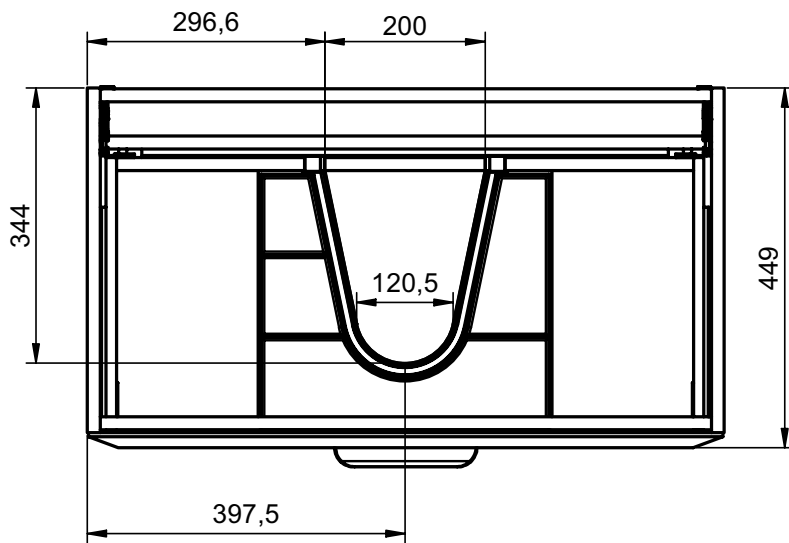

## MEDIDAS DELTA / DELTA DIMENSIONS

### Columna / Tall unit

Fondo/Depth 27cm  
Reversible

## Mueble 2 cajones / Vanity 2 drawers - 60cm

Mueble 2 cajones / Vanity 2 drawers - 80cm

## Mueble 2 cajones / Vanity 2 drawers · 100cm izq/L