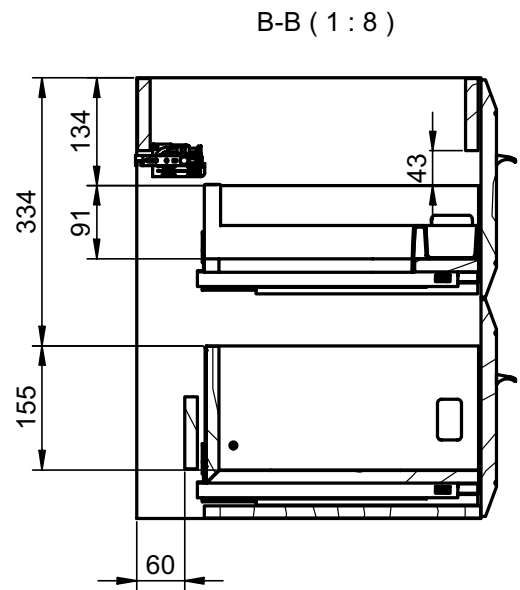

## MEDIDAS DELTA / DELTA DIMENSIONS

### Columna / Tall unit

Fondo/Depth 27cm  
Reversible

## Mueble 2 cajones / Vanity 2 drawers - 60cm

Mueble 2 cajones / Vanity 2 drawers - 80cm

## Mueble 2 cajones / Vanity 2 drawers · 100cm izq/L