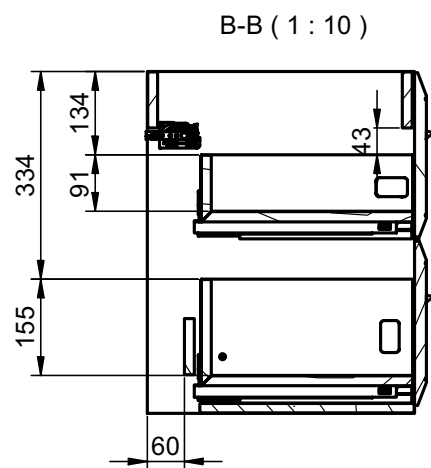

## MEDIDAS DELTA / DELTA DIMENSIONS

## Mueble 2 cajones / Vanity 2 drawers - 60cm

Mueble 2 cajones / Vanity 2 drawers - 80cm

## Mueble 2 cajones / Vanity 2 drawers · 100cm izq/L