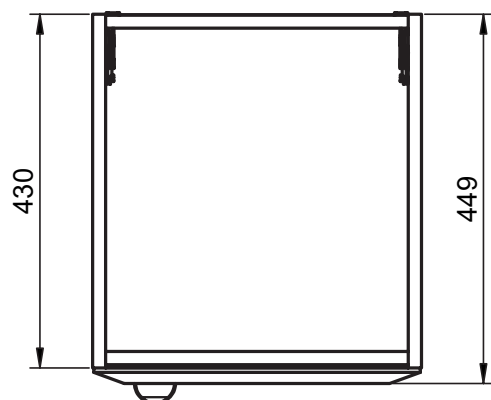

Mueble 1 puerta / 1 door vanity - 40cm der / R