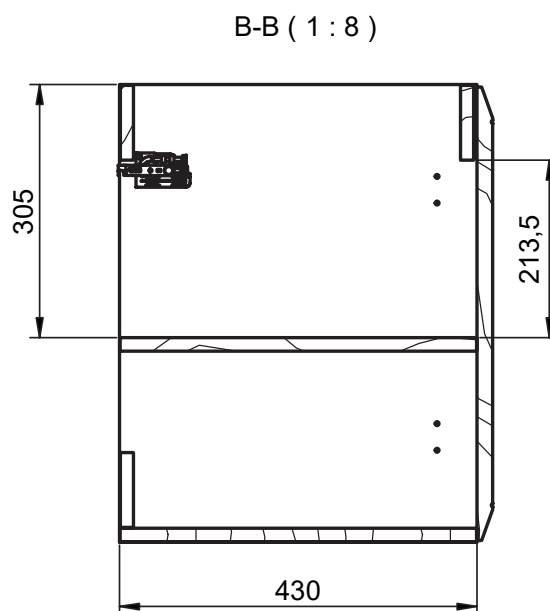

Mueble 1 puerta / 1 door vanity - 40cm der / R