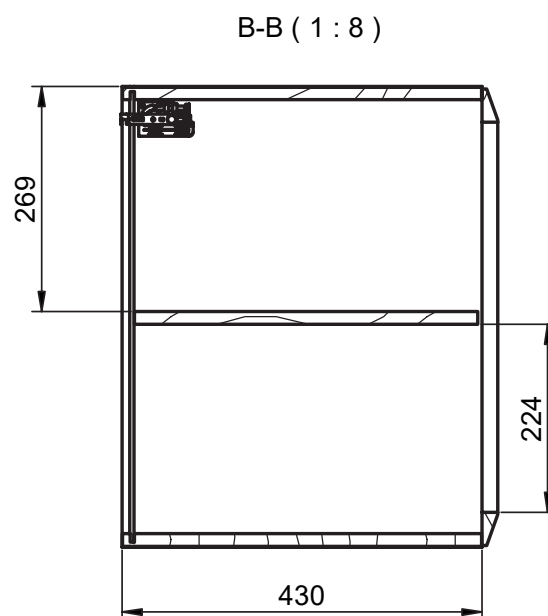

## Mueble 2 puertas / Vanity 2 door · 60cm

## Mueble 2 puertas / Vanity 2 door · 60cm

Mueble 2 puertas / Vanity 2 door - 80cm

## Mueble 2 puertas / Vanity 2 door - 80cm

## Mueble 1 puerta / 1 door vanity - 40cm izq / L