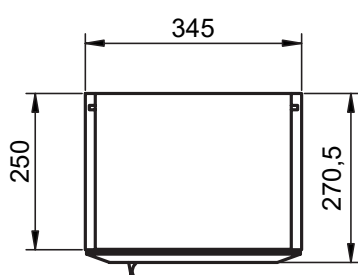

Columna 1 puerta / 1 door tall unit

B-B (1:10)

REVERSIBLE