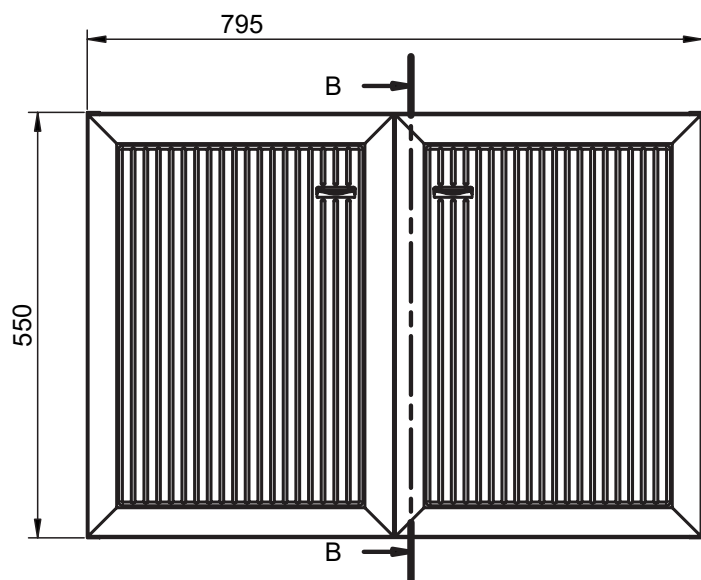

Mueble 2 puertas / Vanity 2 door - 80cm