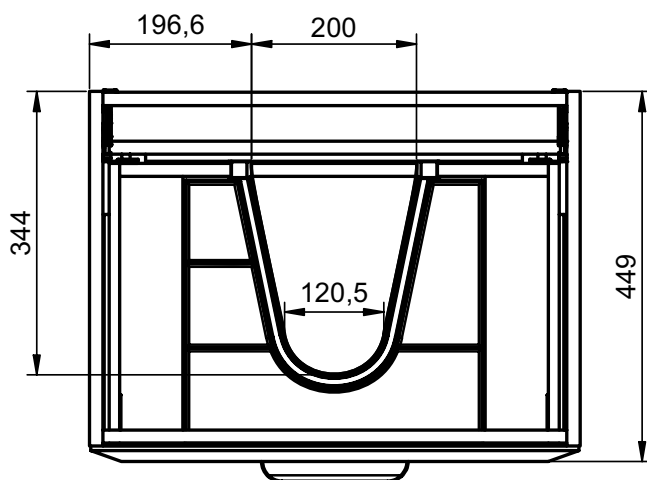

## MEDIDAS DELTA / DELTA DIMENSIONS

### Mueble / Vanity

Fondo/Depth 45cm

### Columna / Tall unit

Fondo/Depth 27cm  
Reversible

## Mueble 2 cajones / Vanity 2 drawers - 60cm

Mueble 2 cajones / Vanity 2 drawers - 80cm