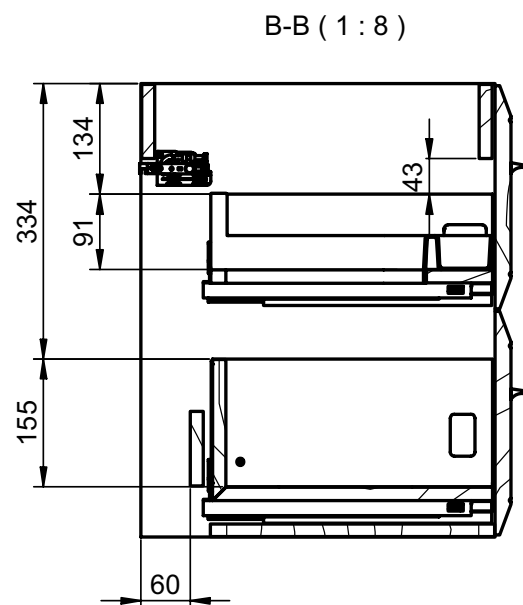

## MEDIDAS DELTA / DELTA DIMENSIONS

### Mueble / Vanity

Fondo/Depth 45cm

### Columna / Tall unit

Fondo/Depth 27cm  
Reversible

## Mueble 2 cajones / Vanity 2 drawers - 60cm

Mueble 2 cajones / Vanity 2 drawers - 80cm