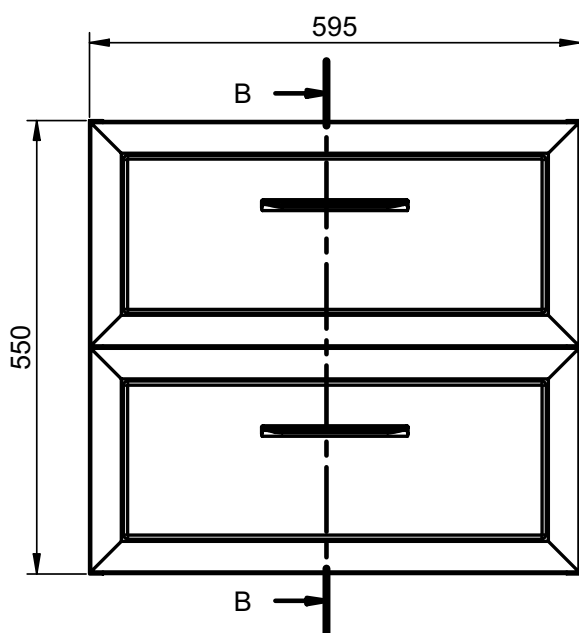

## MEDIDAS DELTA / DELTA DIMENSIONS

### Mueble / Vanity

Fondo/Depth 45cm

### Columna / Tall unit

Fondo/Depth 27cm  
Reversible

## Mueble 2 cajones / Vanity 2 drawers - 60cm

Mueble 2 cajones / Vanity 2 drawers - 80cm