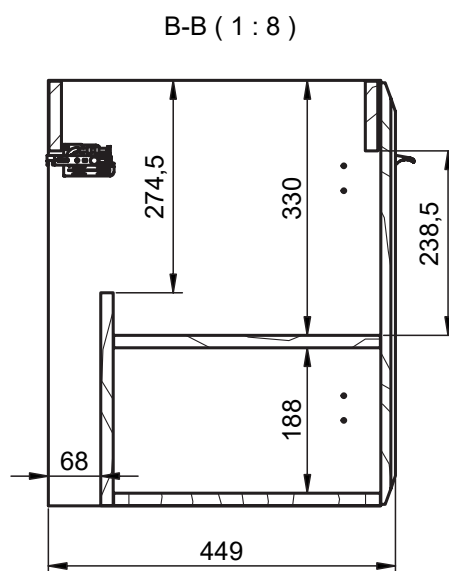

## Mueble 2 cajones / Vanity 2 drawers · 100cm der/R

## Mueble 2 puertas / Vanity 2 door · 60cm

## Mueble 2 puertas / Vanity 2 door · 60cm

Mueble 2 puertas / Vanity 2 door - 80cm

## Mueble 2 puertas / Vanity 2 door - 80cm