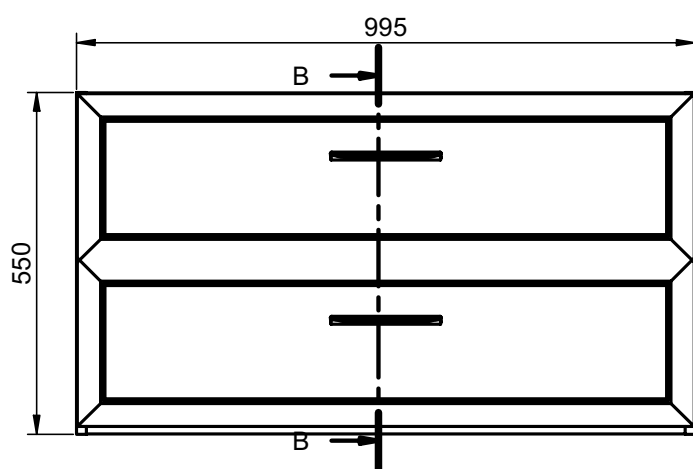

## MEDIDAS DELTA / DELTA DIMENSIONS

## Mueble 2 cajones / Vanity 2 drawers - 60cm

Mueble 2 cajones / Vanity 2 drawers - 80cm

## Mueble 2 cajones / Vanity 2 drawers · 100cm izq/L