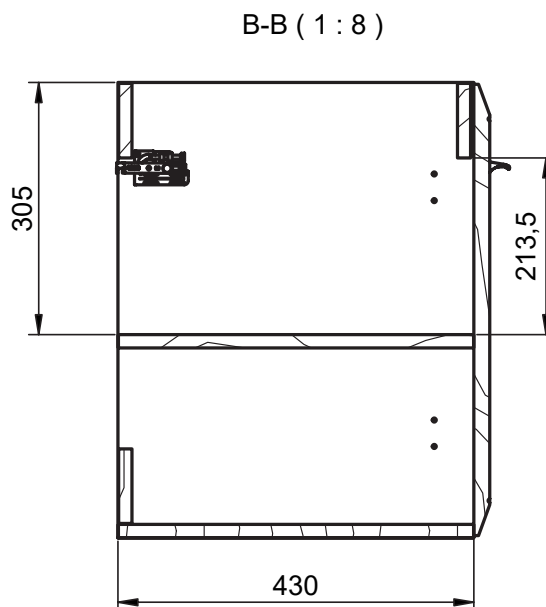

Mueble 1 puerta / 1 door vanity - 40cm izq / L