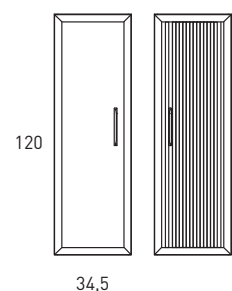

Columna / Tall unit

Fondo/Depth 27cm
Reversible