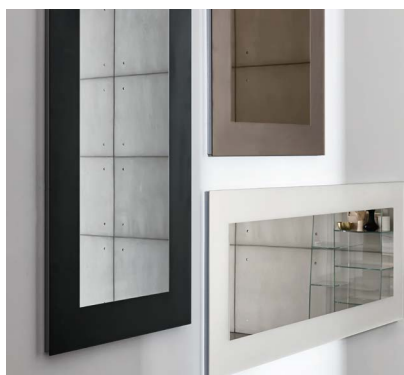

**Boston**

**Boston è una specchiera da parete che riflette un'approfondita ricerca di semplicità e bellezza. La laccatura del bordo, in diversi colori, è applicata sul retro del cristallo: questo la rende ancora più brillante alla vista. Viene inoltre proposta anche in versione completamente a specchio.**

Boston is a wall mirror that reflects an indepth search for simplicity and beauty. The lacquer finish of the frame, available in various colours, is applied to the back of the glass for an even shinier aspect. Available also in a totally mirrored finish.

## Gallery

**Specchiera da attacco verticale o orizzontale disponibile in varie dimensioni e su misura.  
Versione con bordo laccato sul retro, vari colori, o satinato frontalmente.**

Horizontal/vertical hanging mirror available in various dimensions and customizable.  
Version with lacquered frame on the back, various colours, or sanded on the front side.